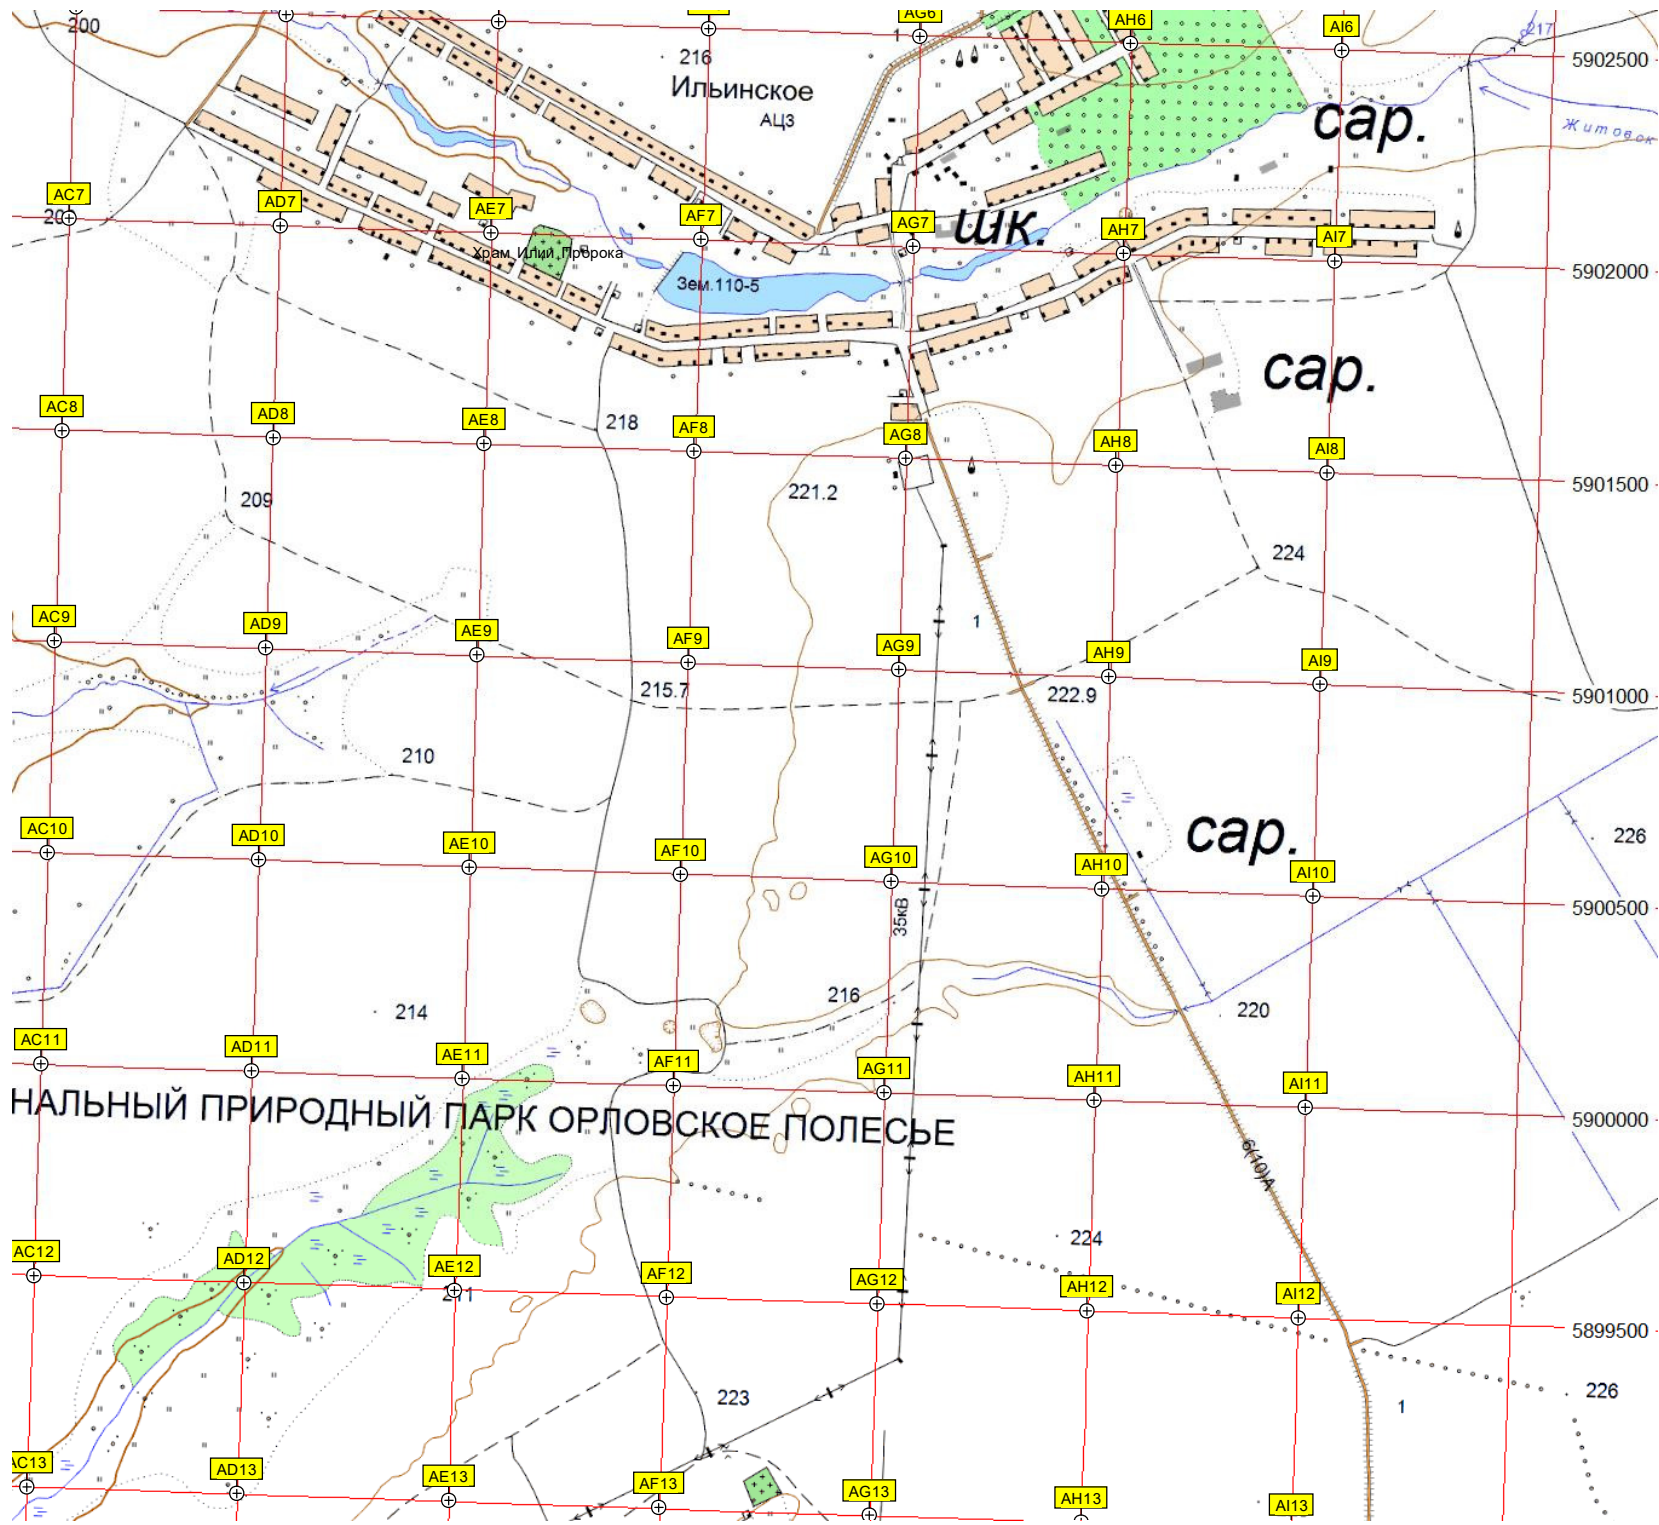

212

21

лет.

лет.

Изморознь

Изморознь

НАЦИО

ИФУДНЫЙ ПАРК