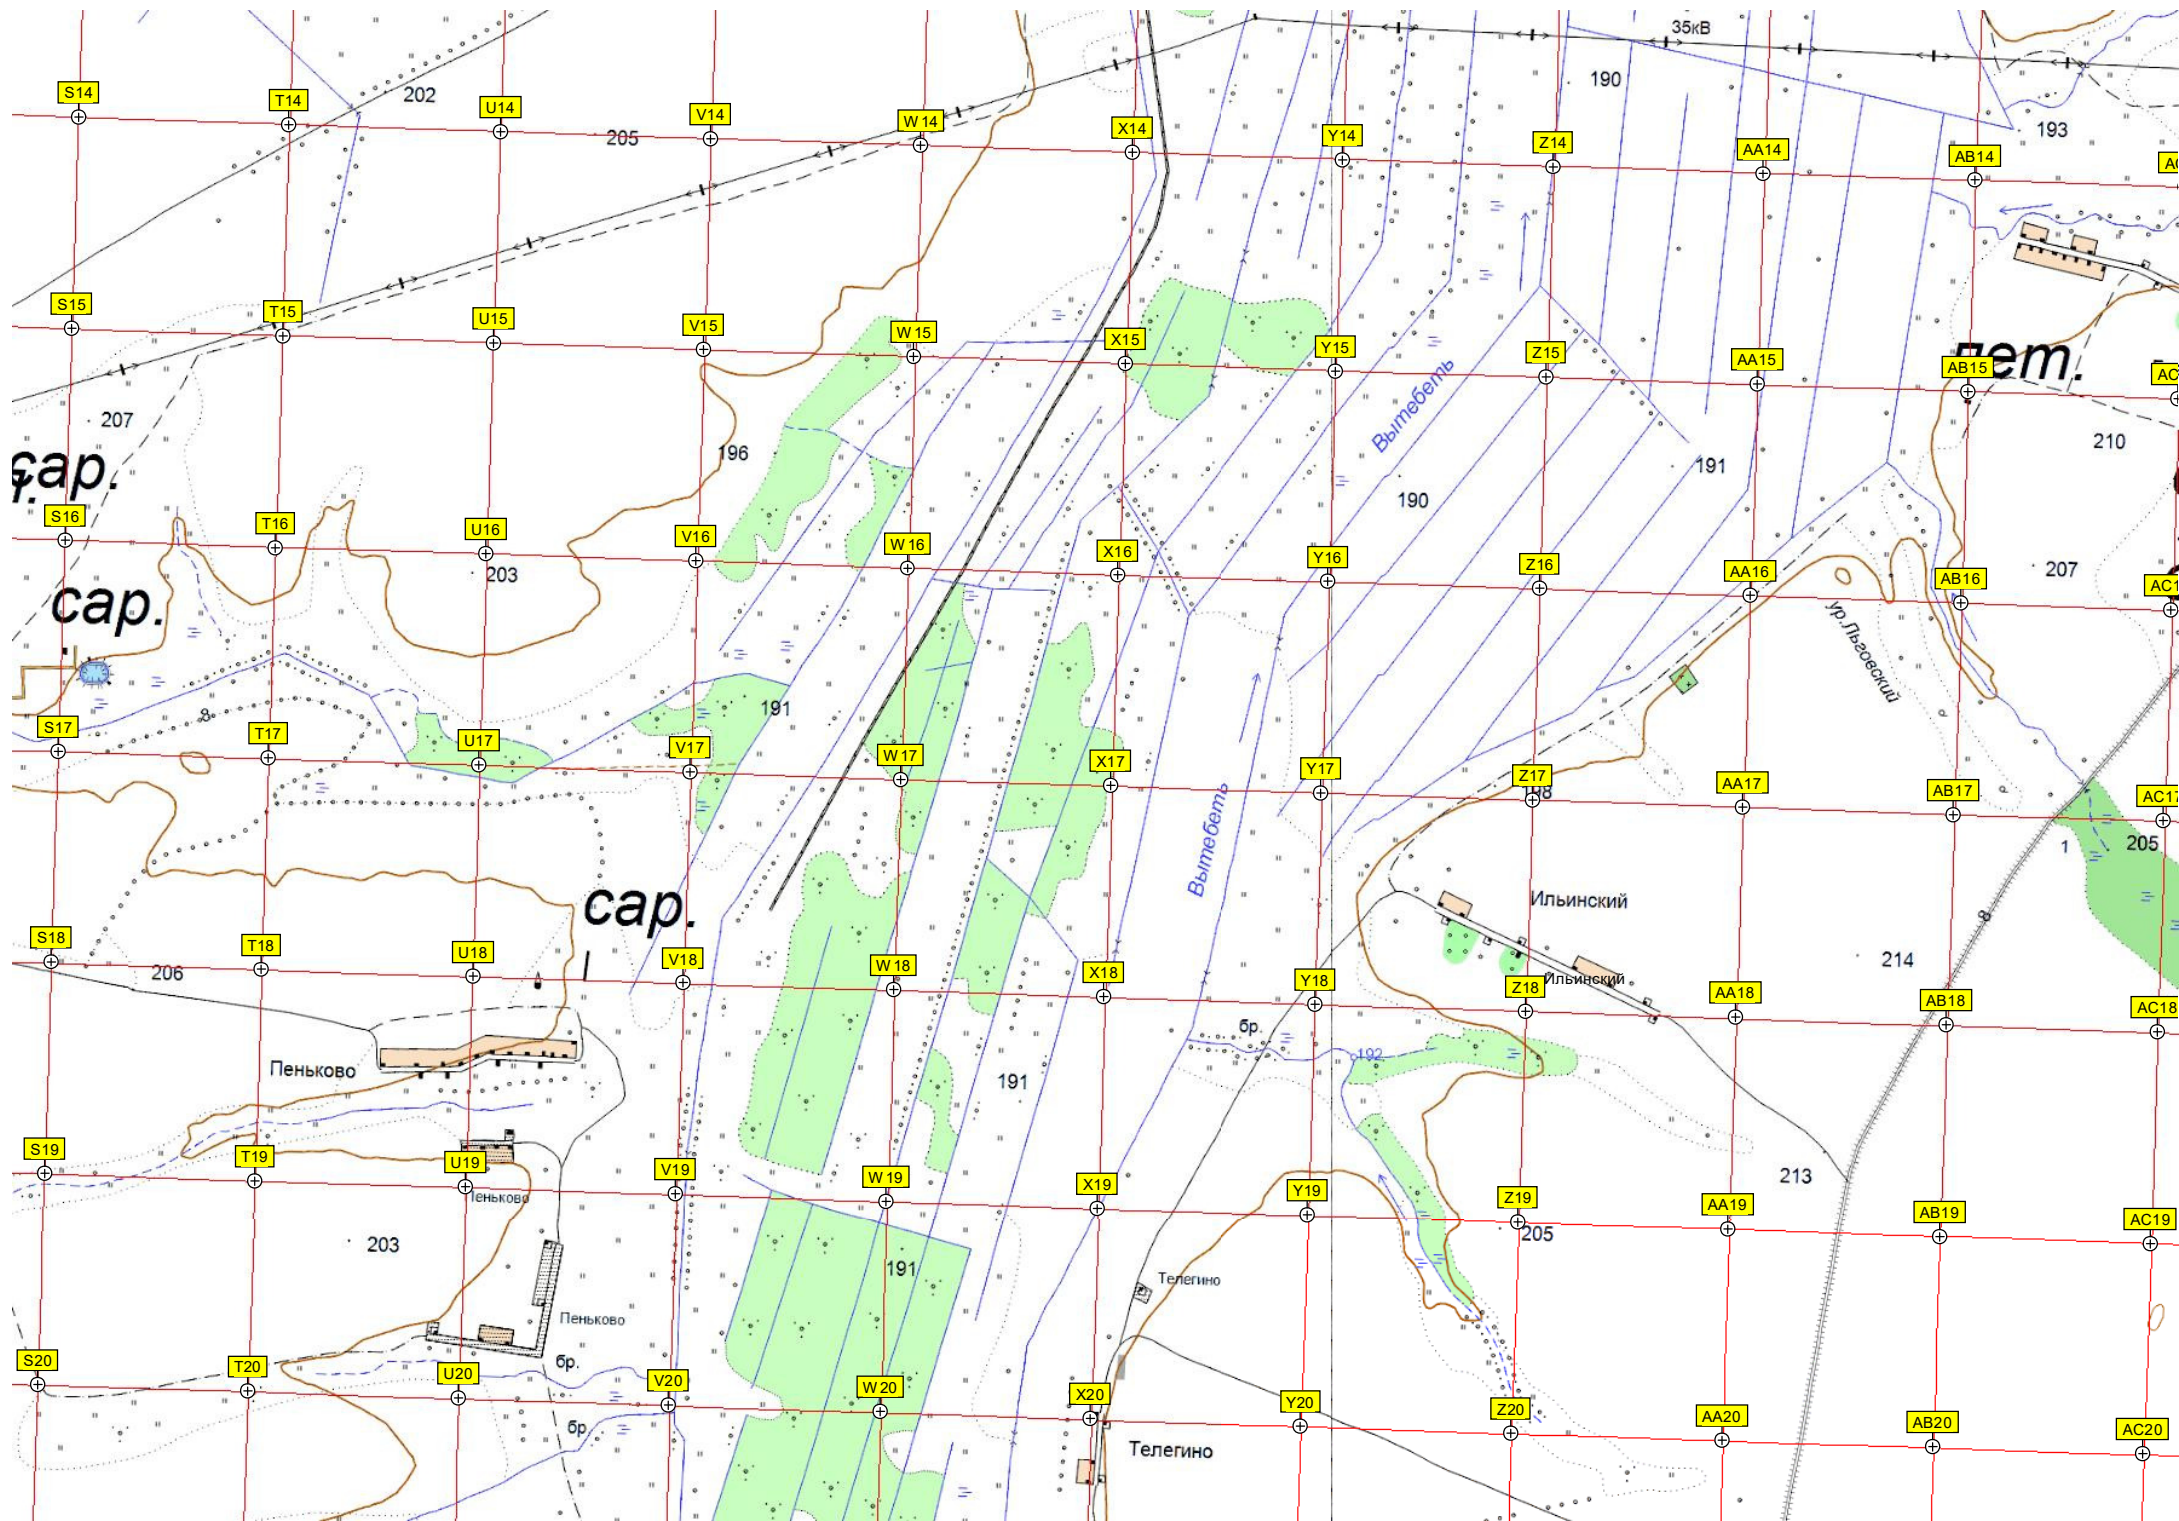

216

214

213

210

217

бер.
сосна

1

САУВА

Ильинский

Ильинский

Вытебеть

Вытебеть

ур. Лазарский

35кВ

202

205

196

191

191

191

190

193

210

207

205

206

203

213

205

214

207

203