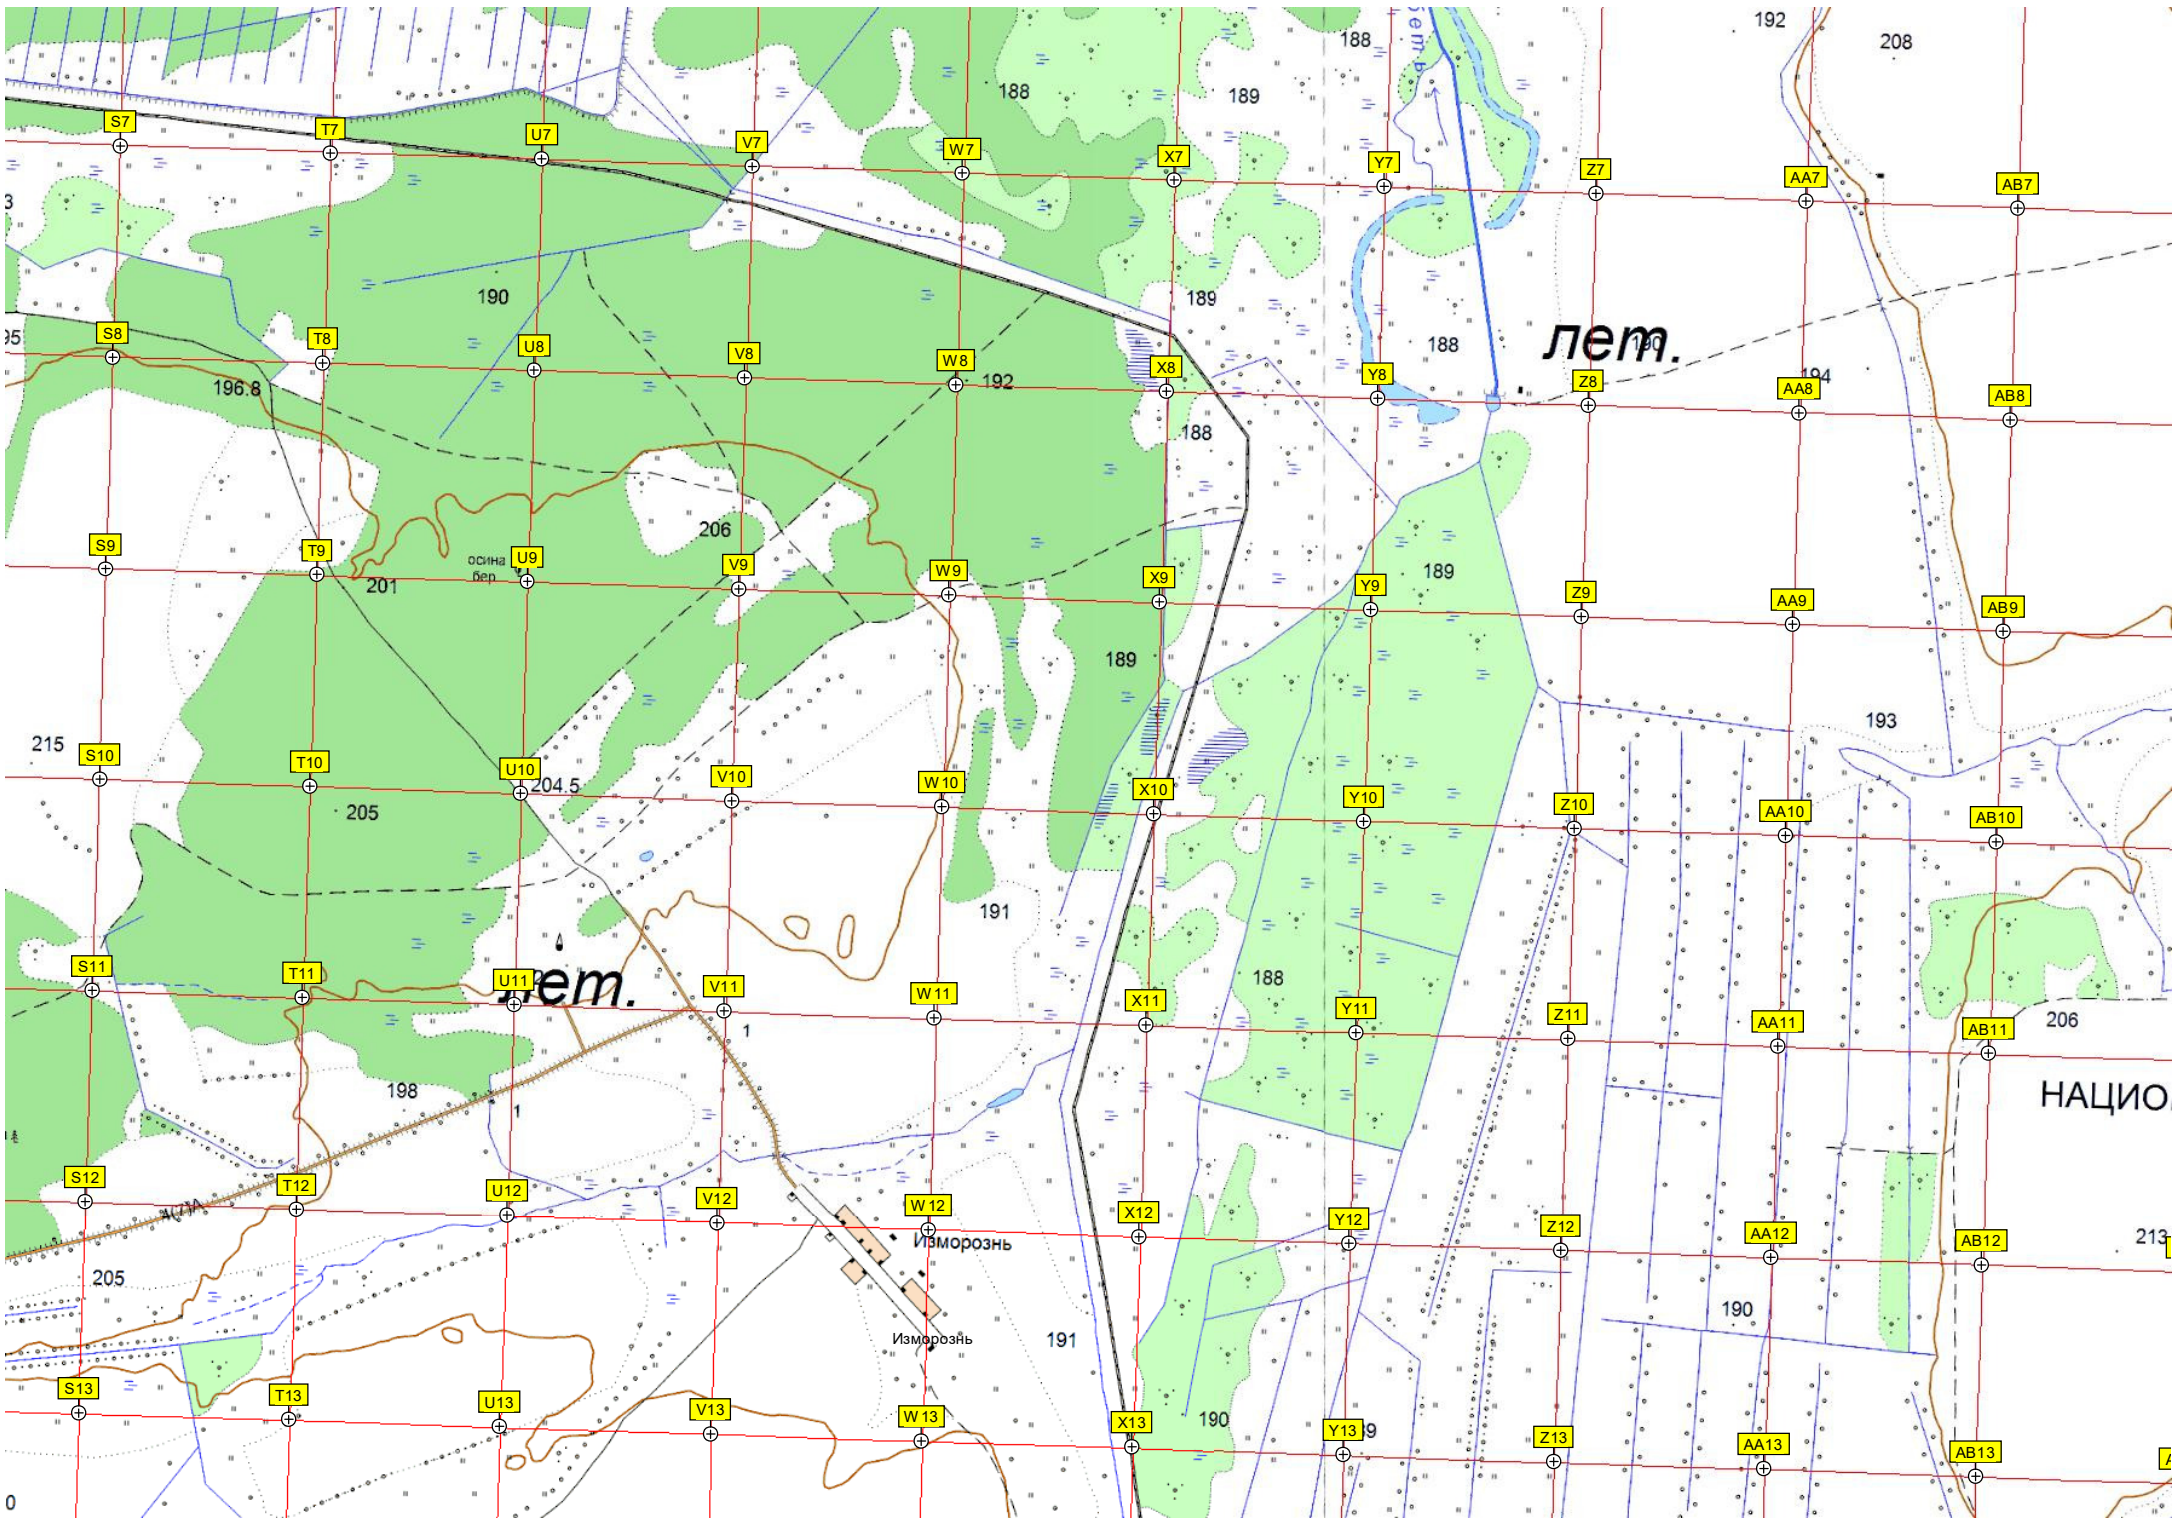

53

54

55

Родник «Жудровский колодезь»

Жудре

Жудре

Алисово

Алисово

212

21

лет.

лет.

Изморознь

Изморознь

НАЦИО

ИФУДНЫЙ ПАРК

СКОЕ ПОЛЕСЬЕ

5898000
209
5897500
5897000
5896500
207
5896000
5895500
5895000

A15 B15 C15 D15 E15 F15 G14 H14
A16 B16 C16 D16 E16 F16 G15 H15
A17 B17 C17 D17 E17 F17 G16 H16
A18 B18 C18 D18 E18 F18 G17 H17
A19 B19 C19 D19 E19 F19 G18 H18
A20 B20 C20 D20 E20 F20 G19 H19
A21 B21 C21 D21 E21 F21 G20 H20
G21 H21