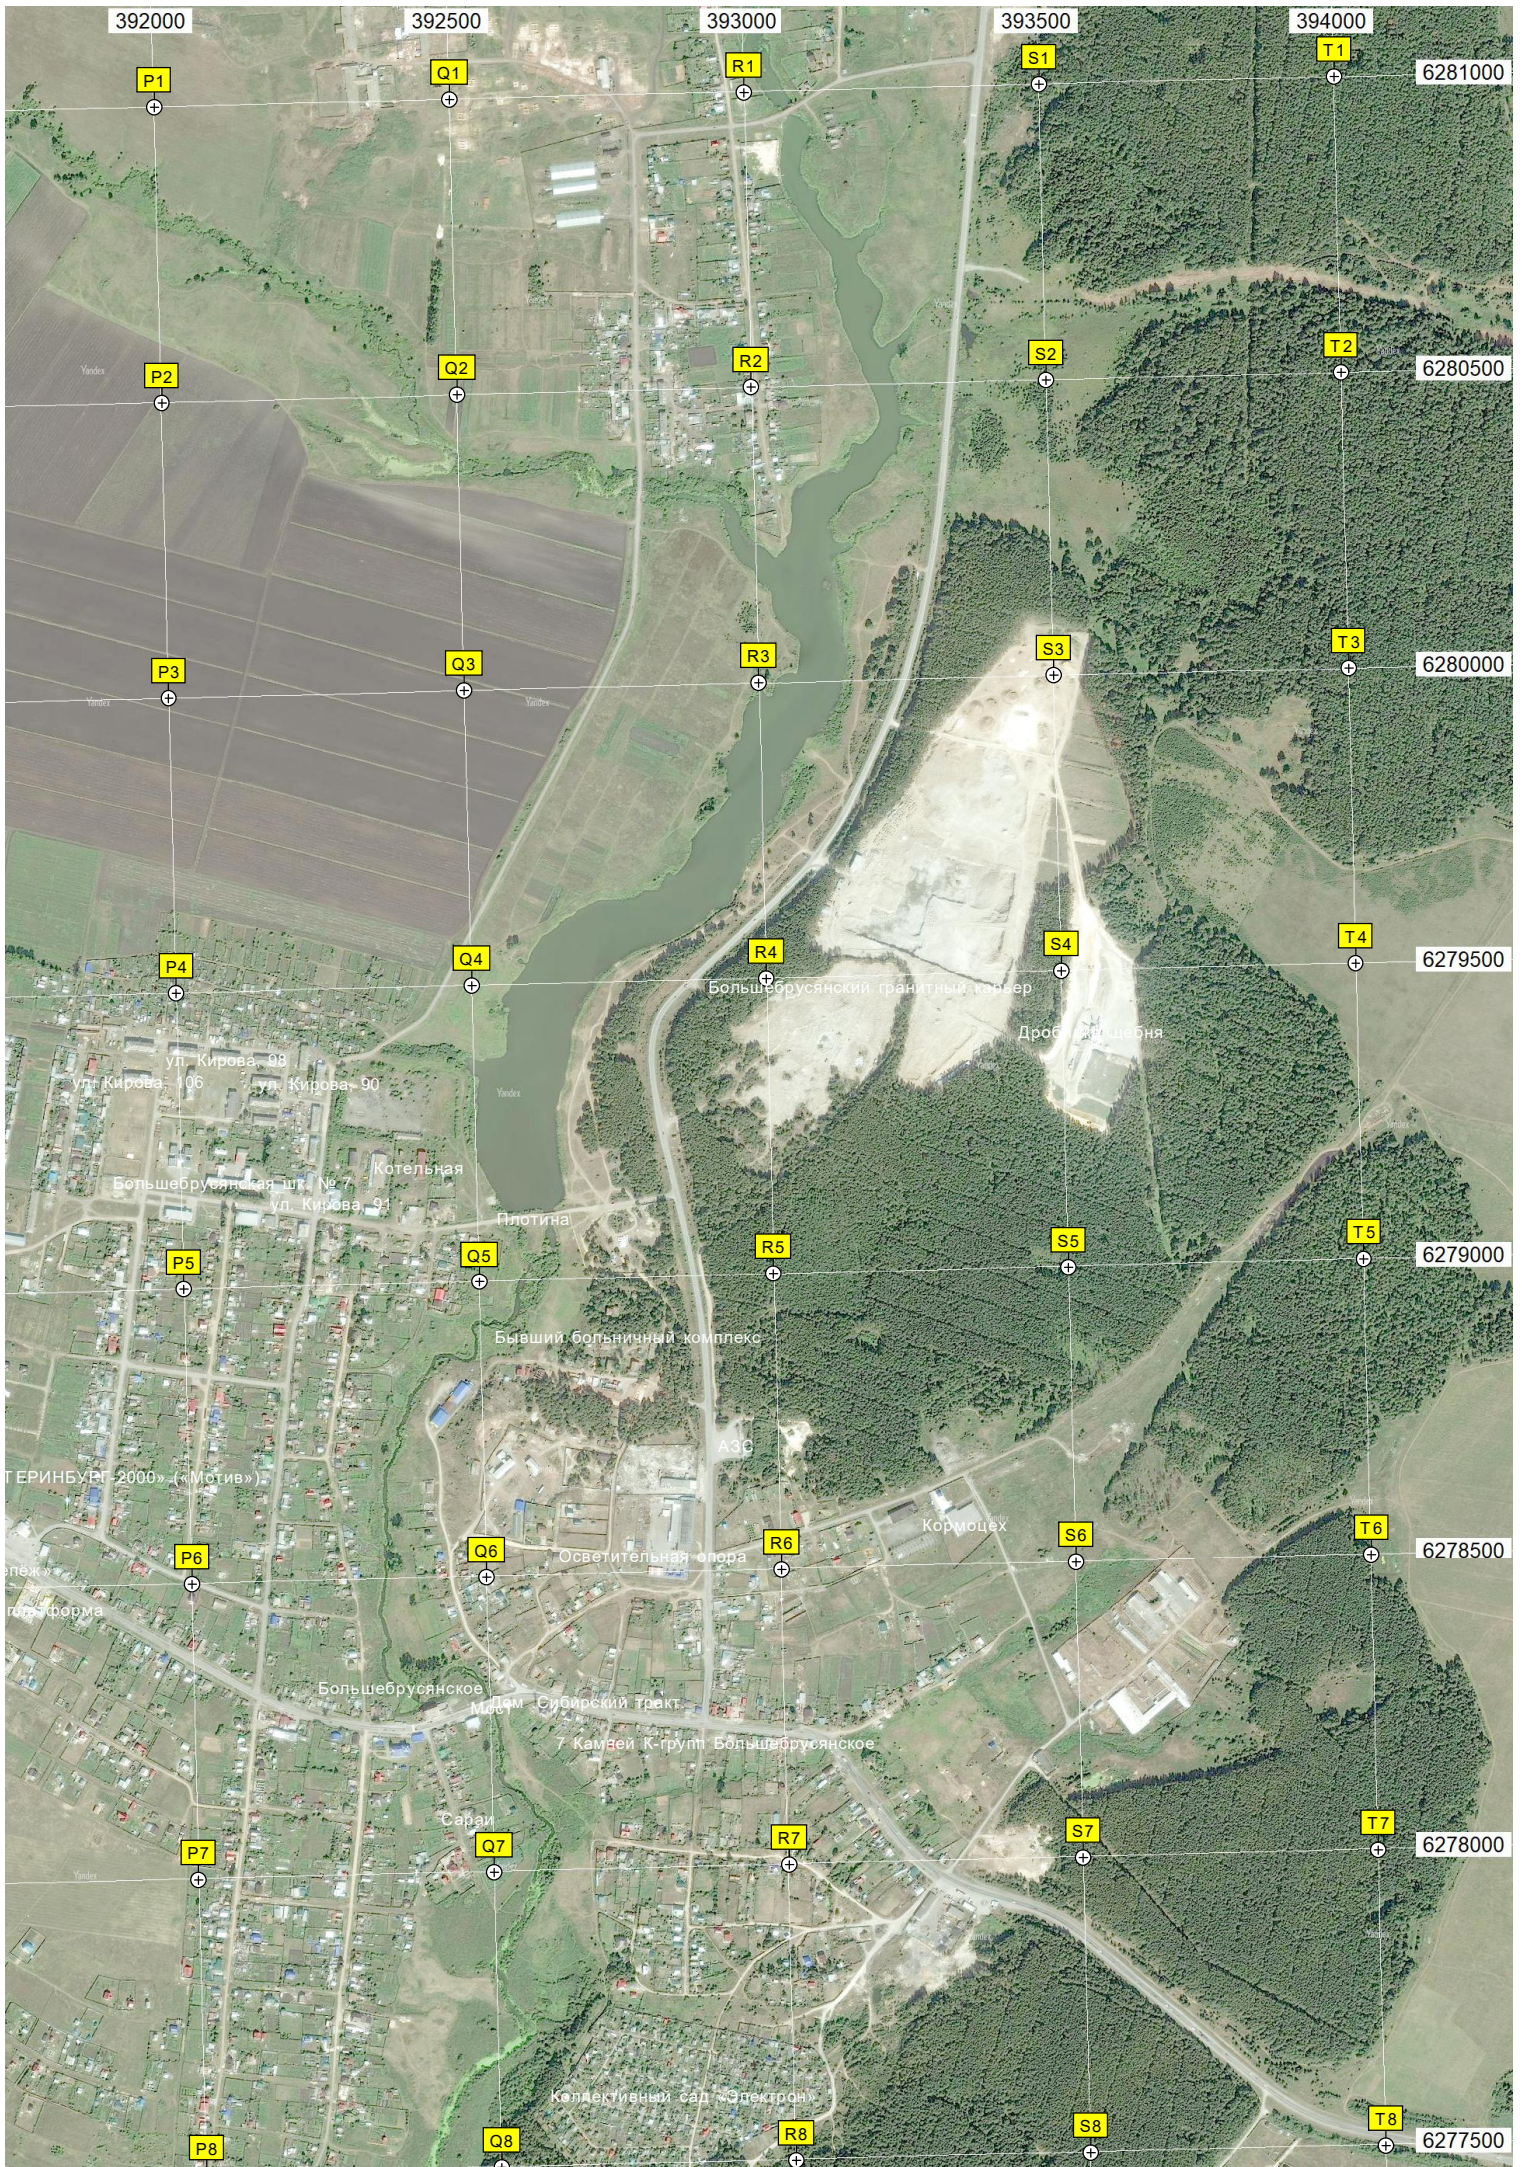

Урочище Мешково

Коттеджный посёлок «Дивнополье»

Башня сотовой связи ПАО «ВымпелКом» («Билайн»)

Свалка

Радиобашня (башня сотовой связи) ООО «ЕКА»

Кладбище

КС «Лесовод»

ж/д переезд