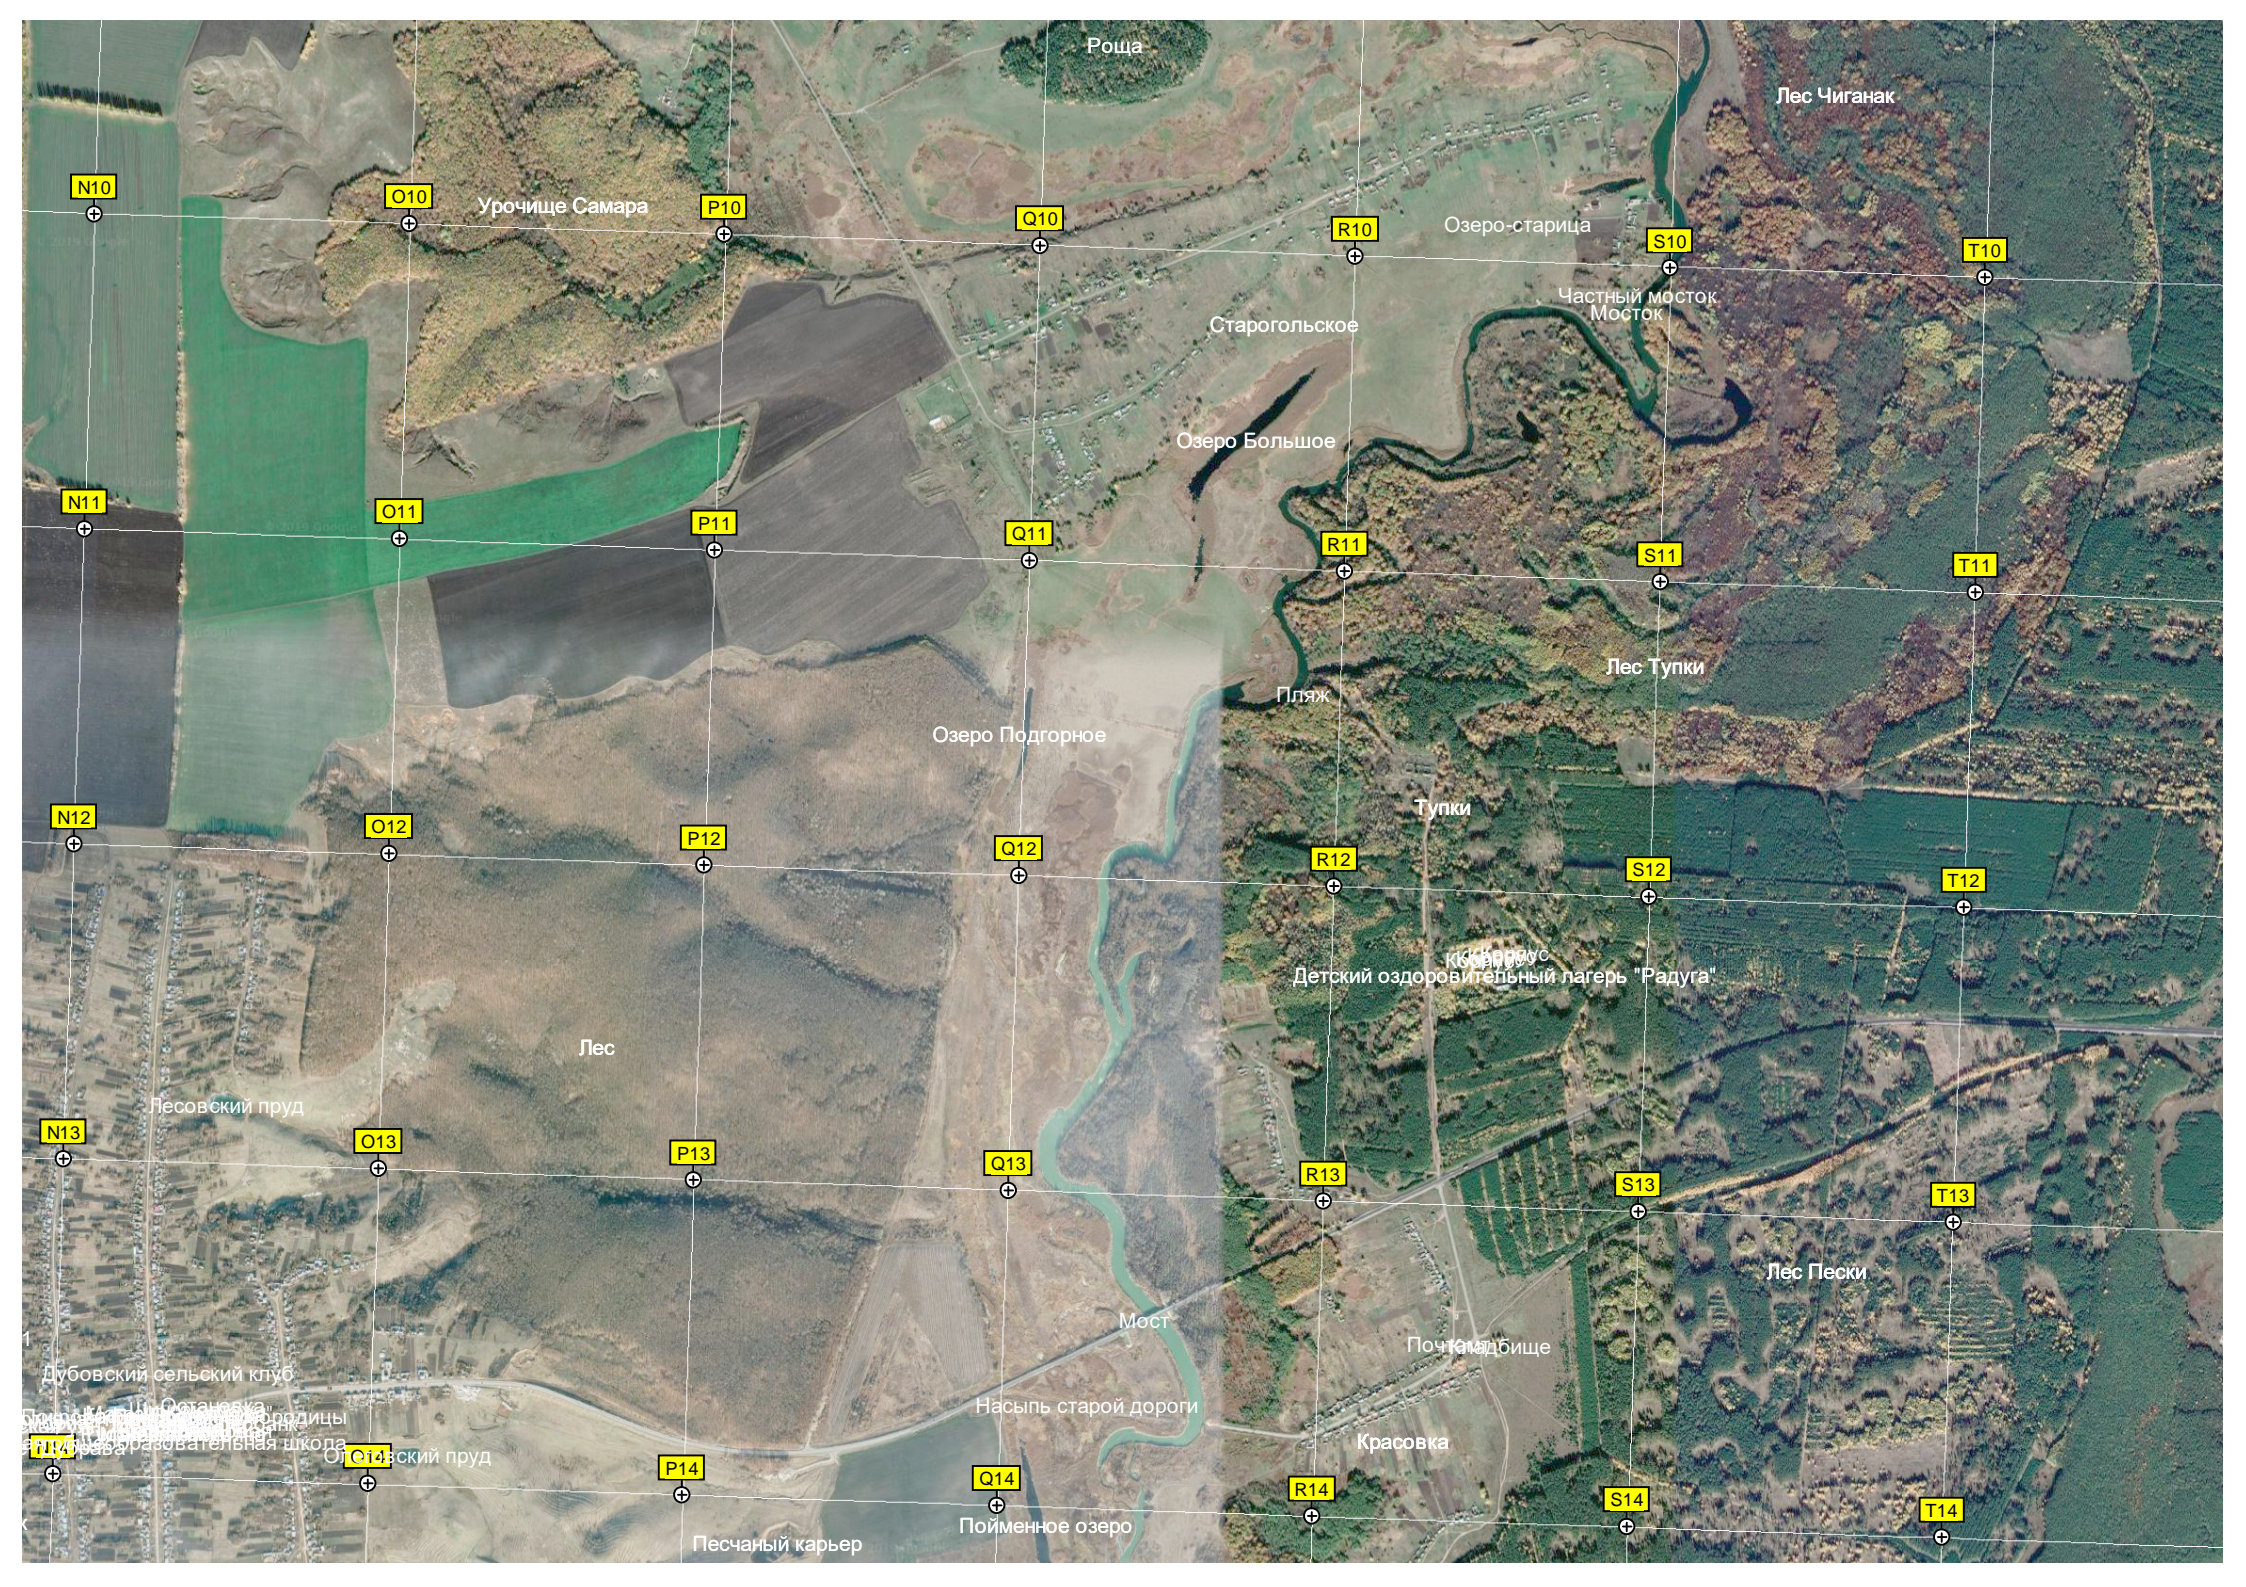

N10

O10

P10

Q10

R10

S10

T10

N11

O11

P11

Q11

R11

S11

T11

N12

O12

P12

Q12

R12

S12

T12

N13

O13

P13

Q13

R13

S13

T13

N14

O14

P14

Q14

R14

S14

T14

Роша

Лес Чиганак

Урочище Самара

Озеро-старица

Старогольское

Частный мосток

Мосток

Озеро Большое

Лес Тупки

Озеро Подгорное

Пляж

Тупки

Лес

Лесовский пруд

Детский оздоровительный лагерь "Радуга"

Лес Пески

Мост

Почта

Дубовский сельский клуб

Насыпь старой дороги

Красовка

Остановка

детская образовательная школа

Лесовский пруд

Песчаный карьер

Пойменное озеро