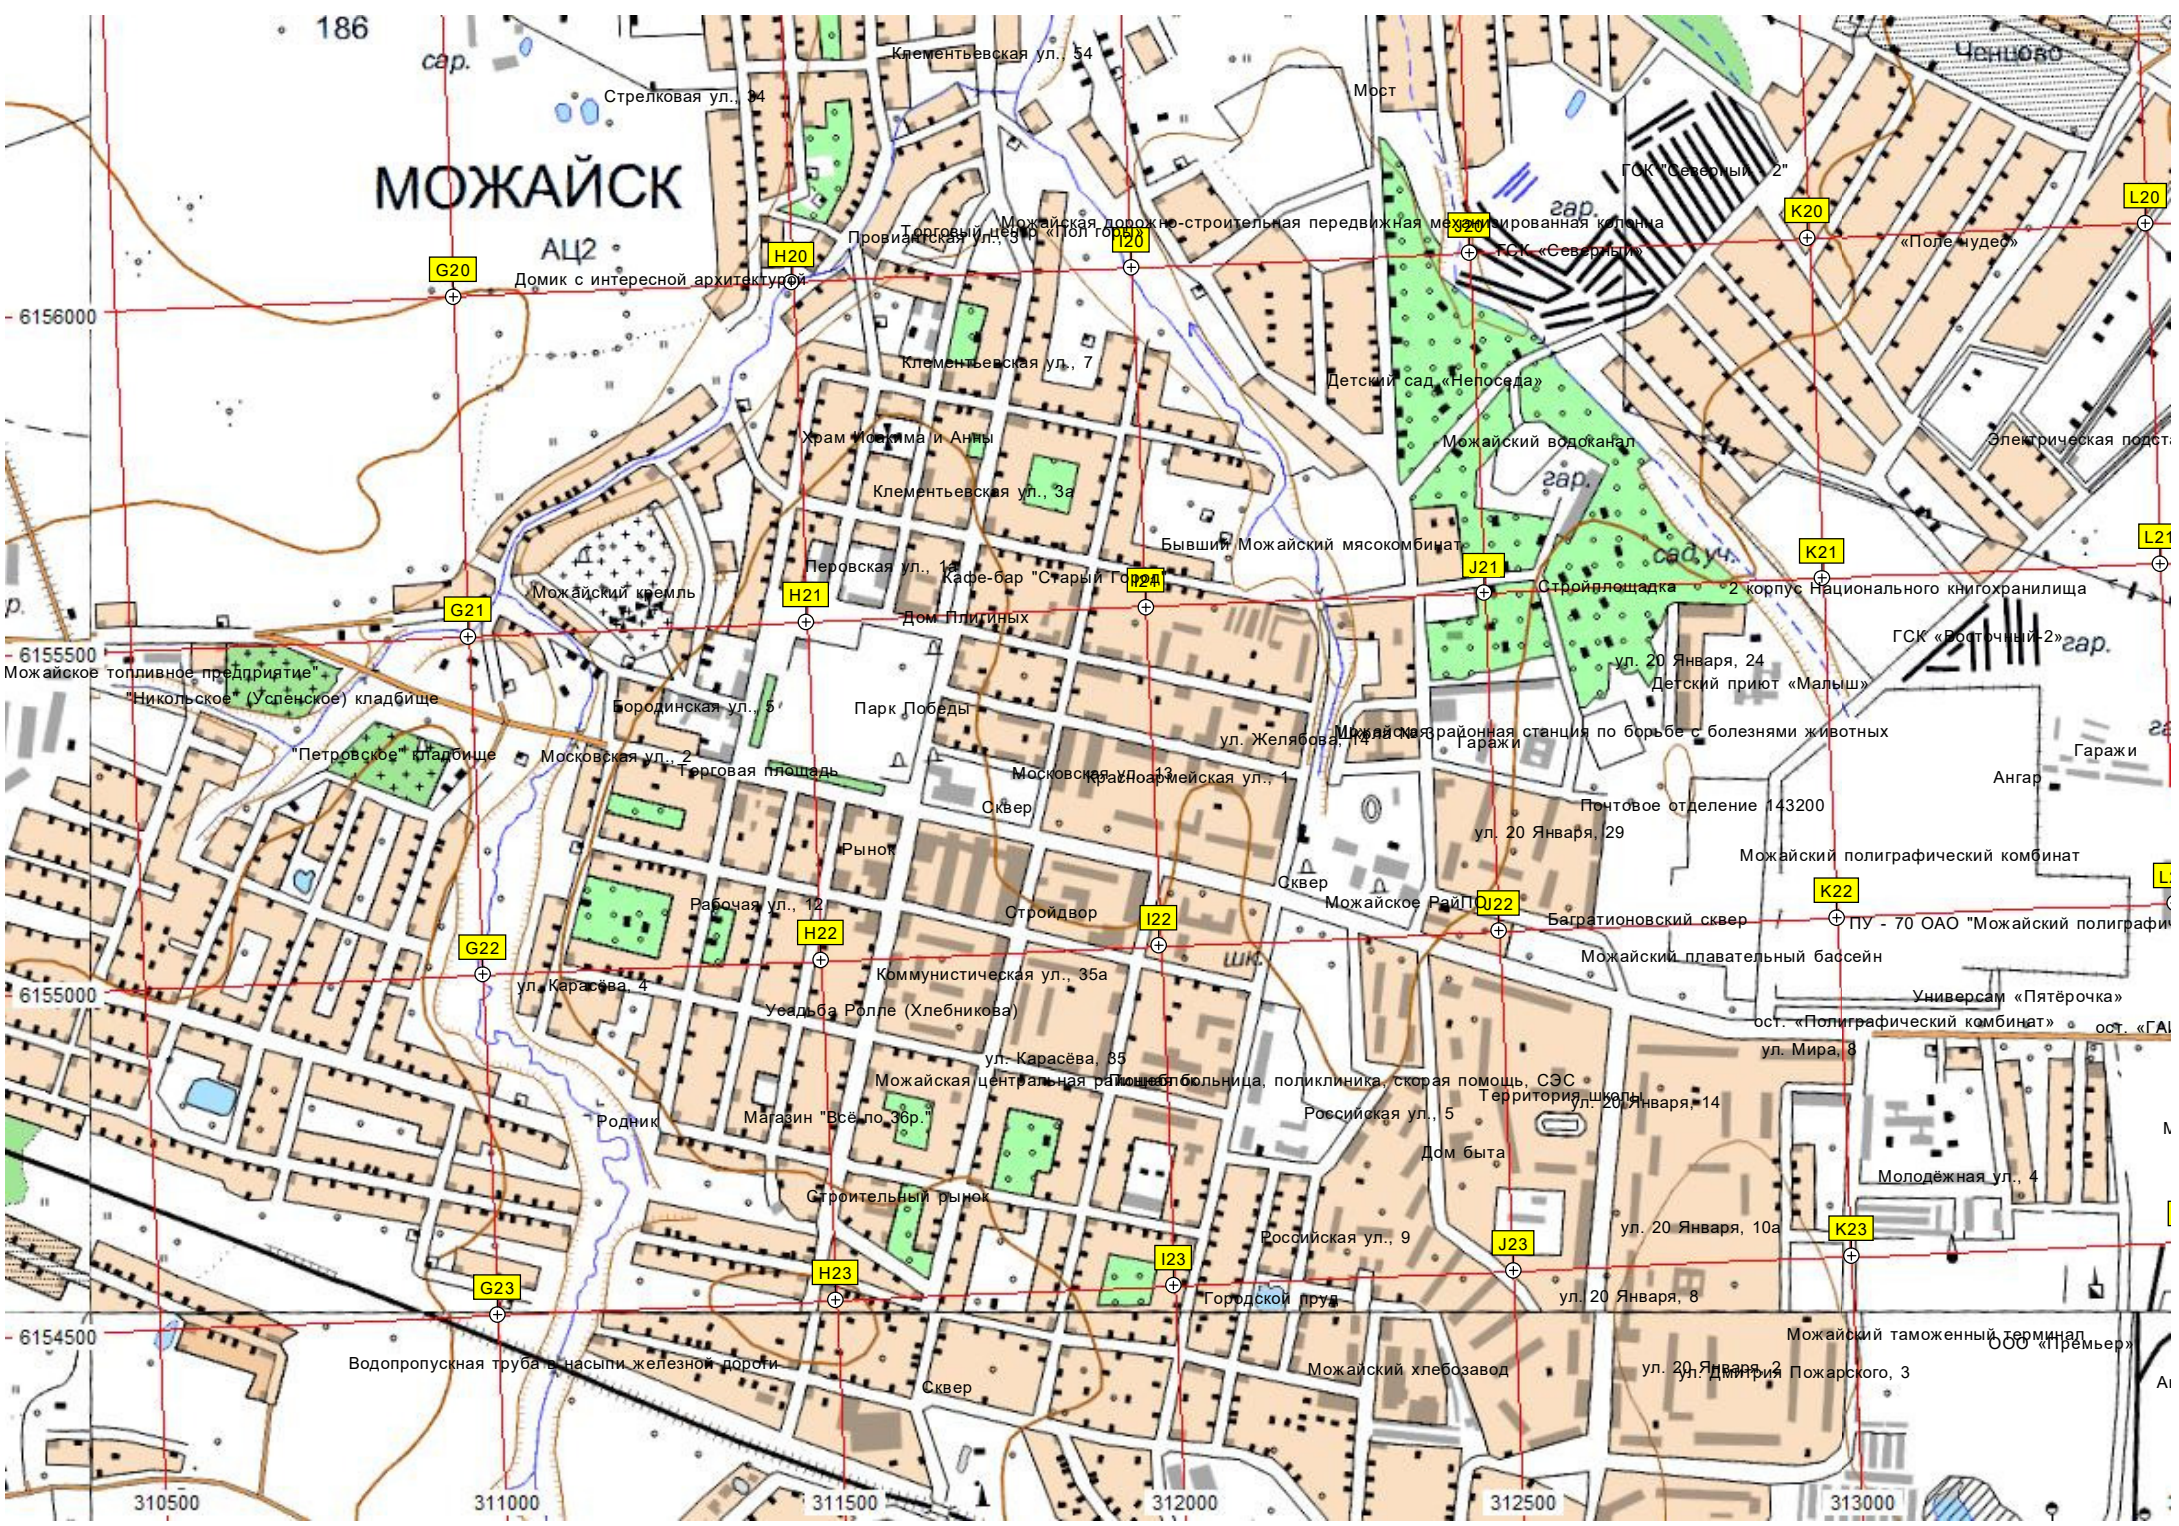

МОЖАЙСК

АЦ2

6156000

6155500

6155000

6154500

310500

311000

311500

312000

312500

313000

186

сар.

Стрелковая ул., 34

Клементьевская ул., 54

Мост

ЧЕНОВО

G20

H20

I20

K20

L20

G21

H21

I21

J21

K21

L21

G22

H22

I22

J22

K22

G23

H23

I23

J23

K23

Водопрopusная труба в насыпи железной дороги

Можайское топливное предприятие
Никольское (Успенское) кладбище

Петровское кладбище

Можайский кремль
Бородинская ул., 5

Парк Победы
Московская ул., 2

Сквер
Московская ул., 13

Сквер
Можайская районная станция по борьбе с болезнями животных

Почтовое отделение 143200
ул. 20 Января, 29

Можайский полиграфический комбинат
ул. 20 Января, 24

ГСК «Росточный-2»

Торговая площадь

Рынок
Рабочая ул., 12

Стройдвор
Коммунистическая ул., 35а

Можайское РайПО
Багратионовский сквер

Можайский плавательный бассейн
ул. Карасёва, 4

Универсам «Пятёрочка»
ост. «Полиграфический комбинат»

Усадьба Ролле (Хлебникова)

Магазин "Всё по 36р."
ул. Карасёва, 85

Российская ул., 5
Территория школы

Дом быта
ул. 20 Января, 14

Молодёжная ул., 4
ул. 20 Января, 10а

Родник

Строительный рынок

Сквер
Российская ул., 9

Торговой пруд
ул. 20 Января, 8

Можайский хлебозавод
ул. 20 Января, 7

Можайский таможенный терминал
ул. 20 Января, 3

ООО «Премьер»

310500

311000

311500

312000

312500

313000