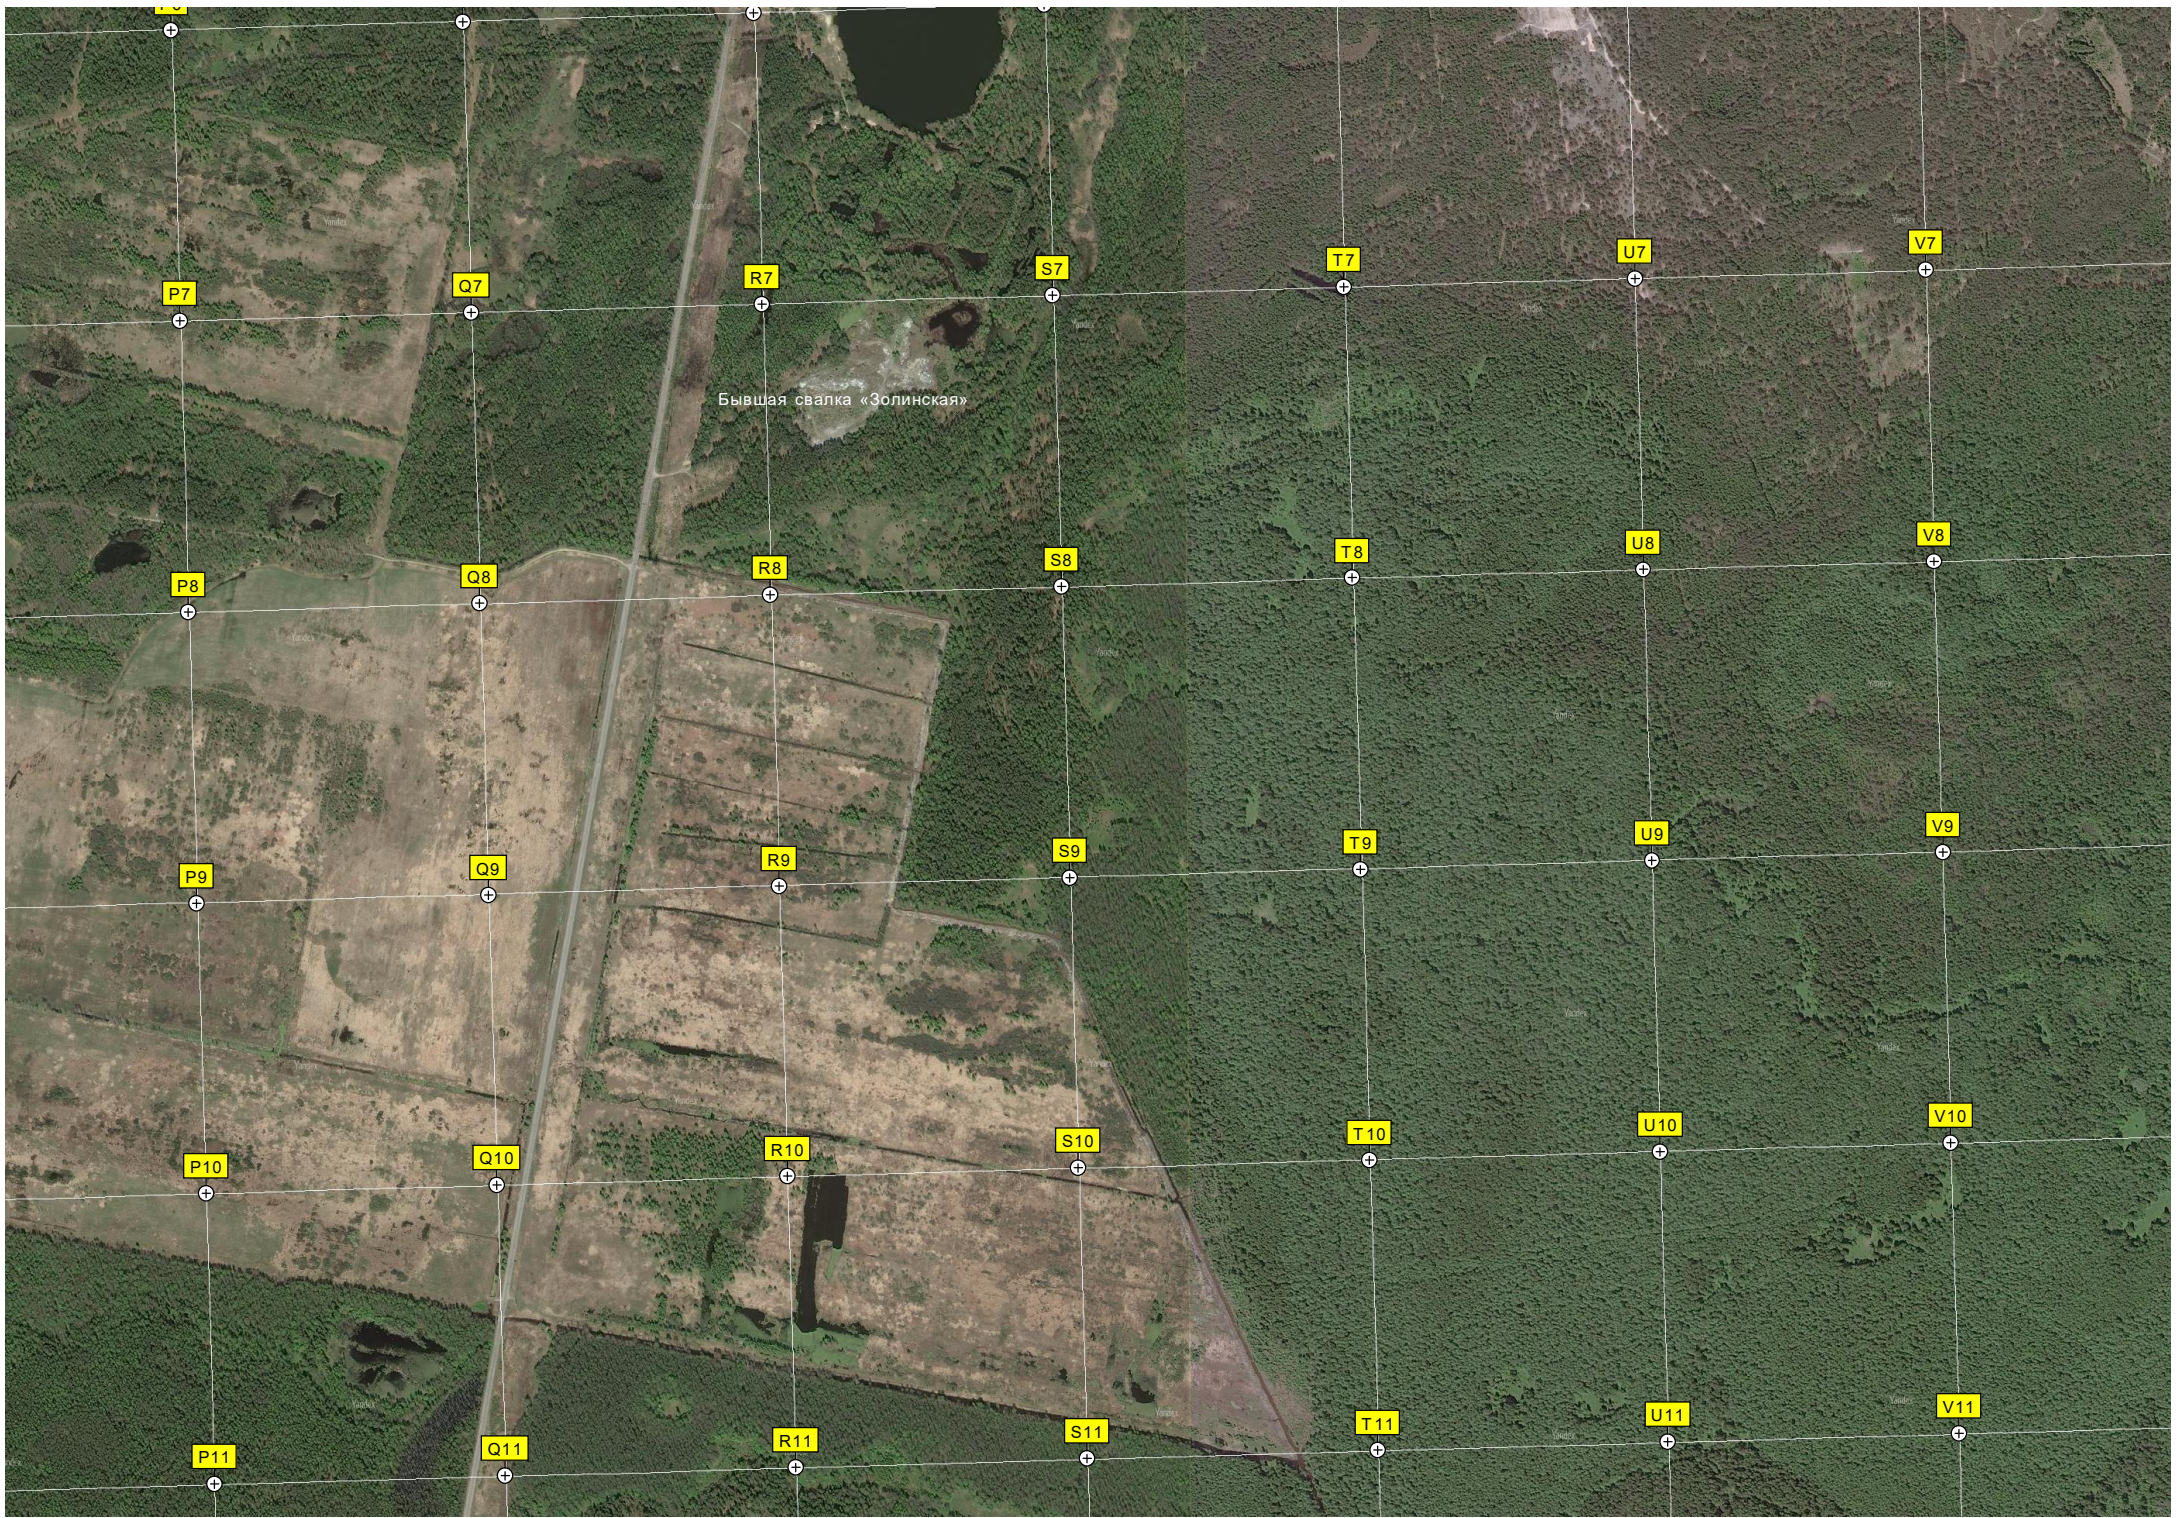

Бывшая свалка «Золинская»