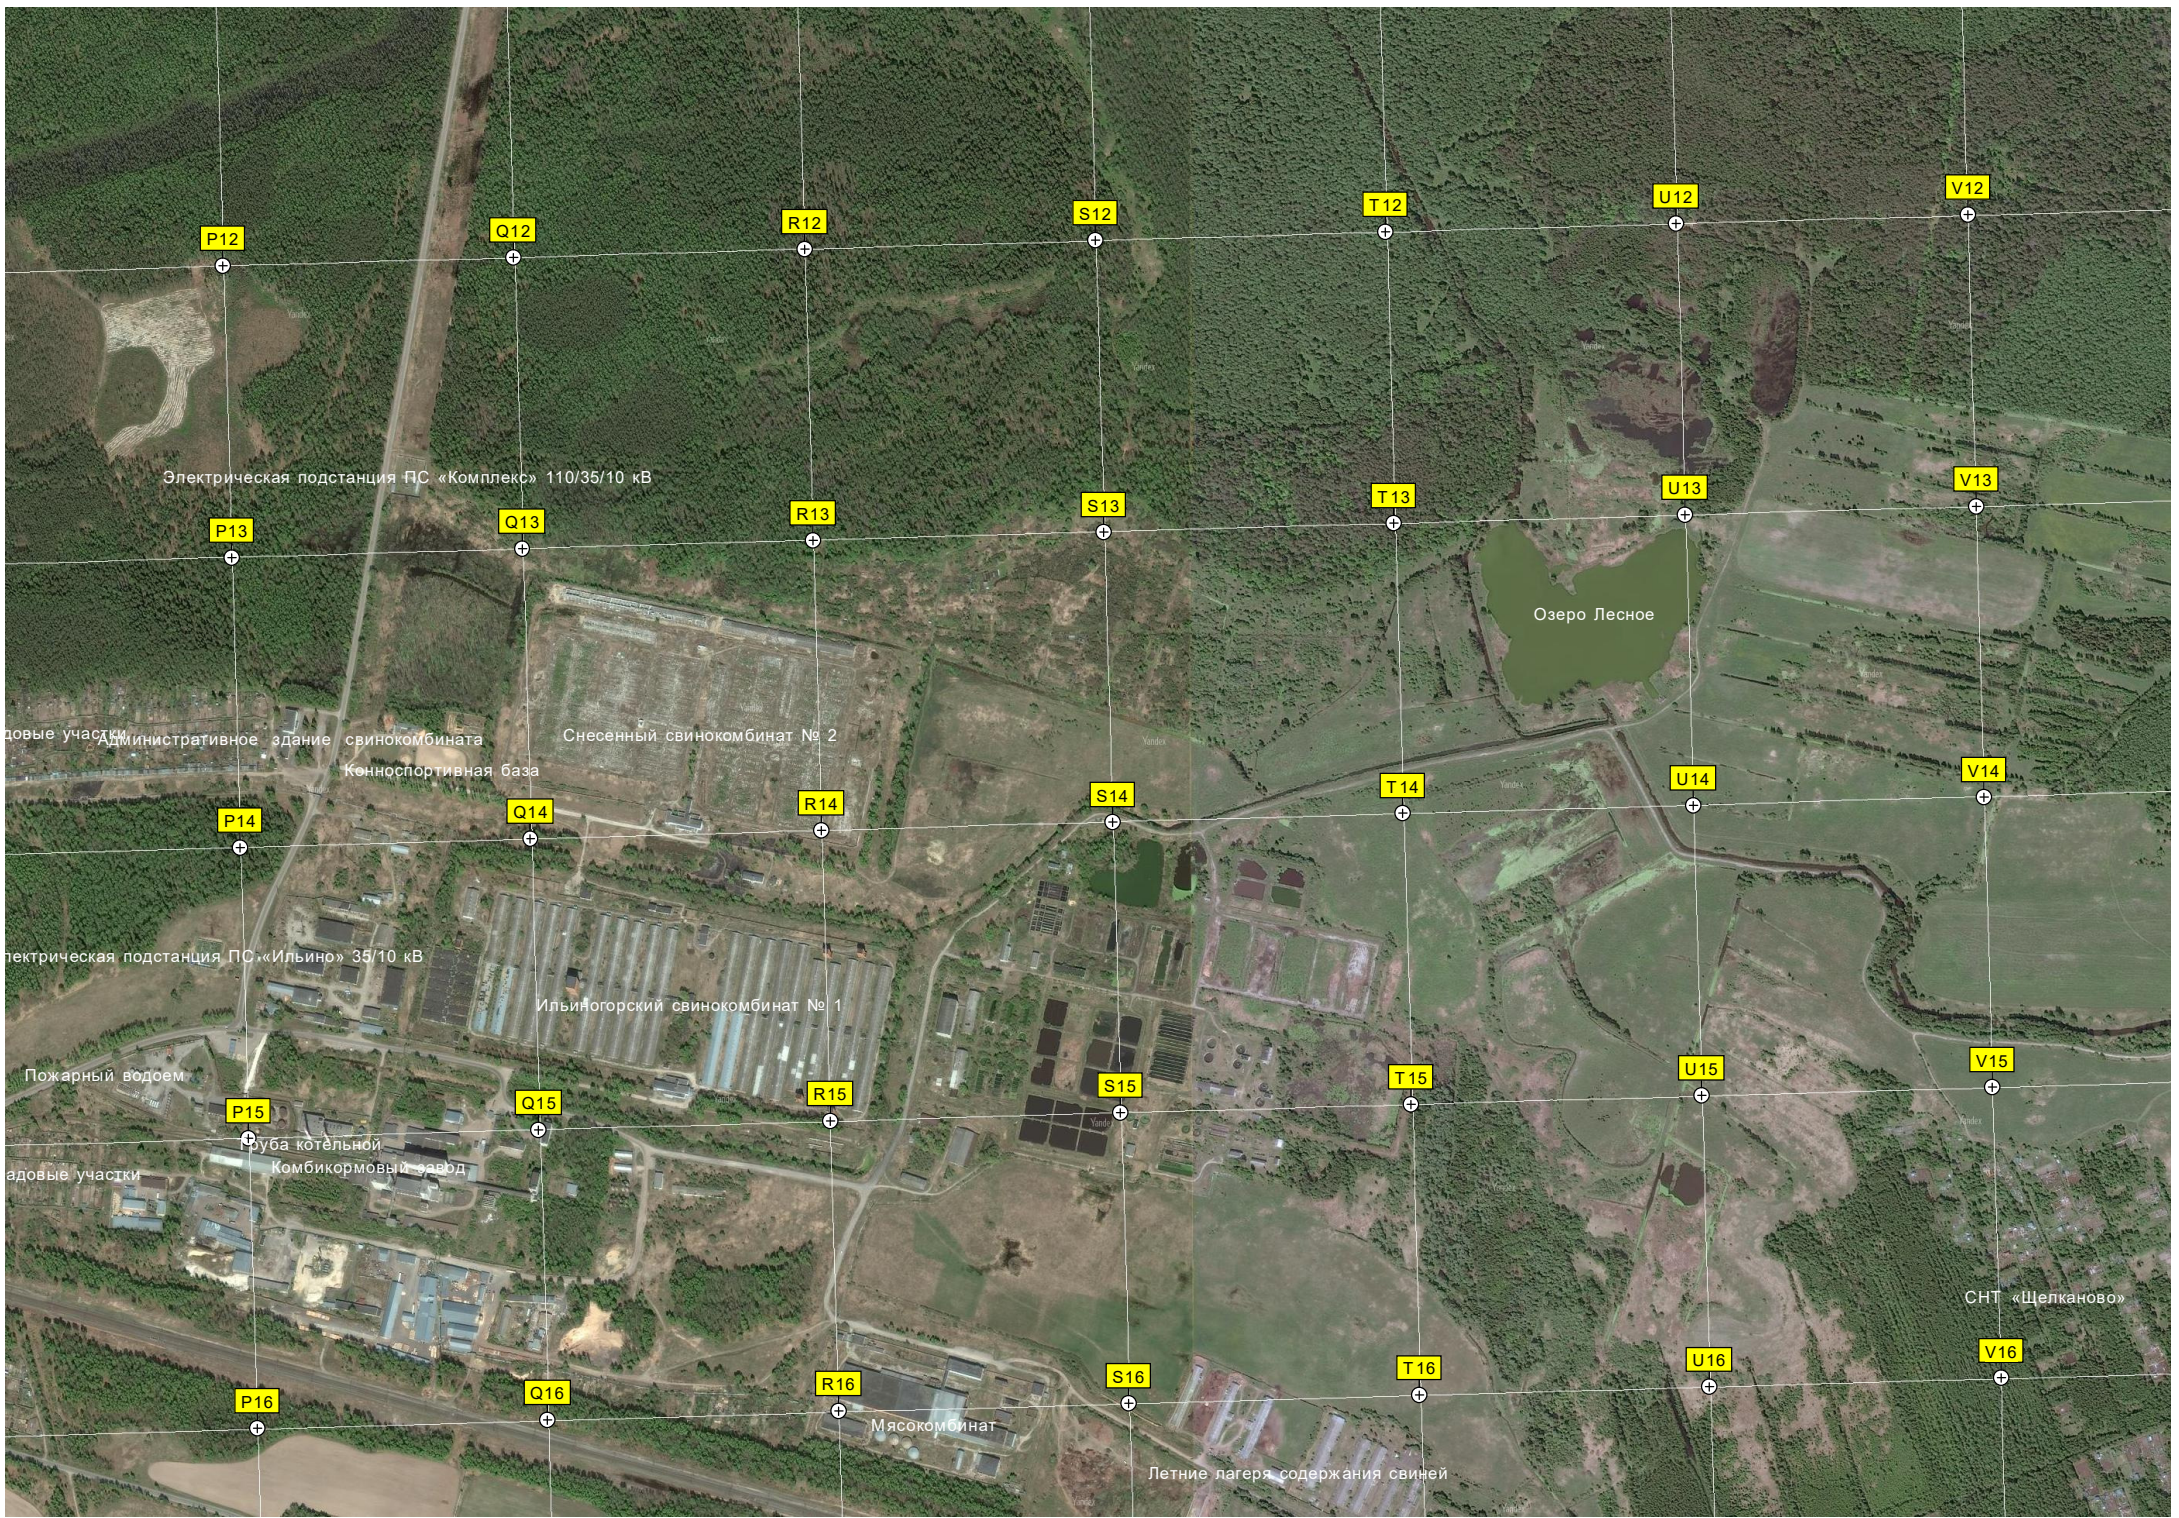

Электрическая подстанция ПС «Комплекс» 110/35/10 кВ

Административное здание свинокомбината

Конноспортивная база

Снесенный свинокомбинат № 2

Ильингорский свинокомбинат № 1

Пожарный водоем

Труба котельной

Комбикормовый завод

Мясокомбинат

Летние лагеря содержания свиней

Озеро Лесное

СНТ «Шелканово»