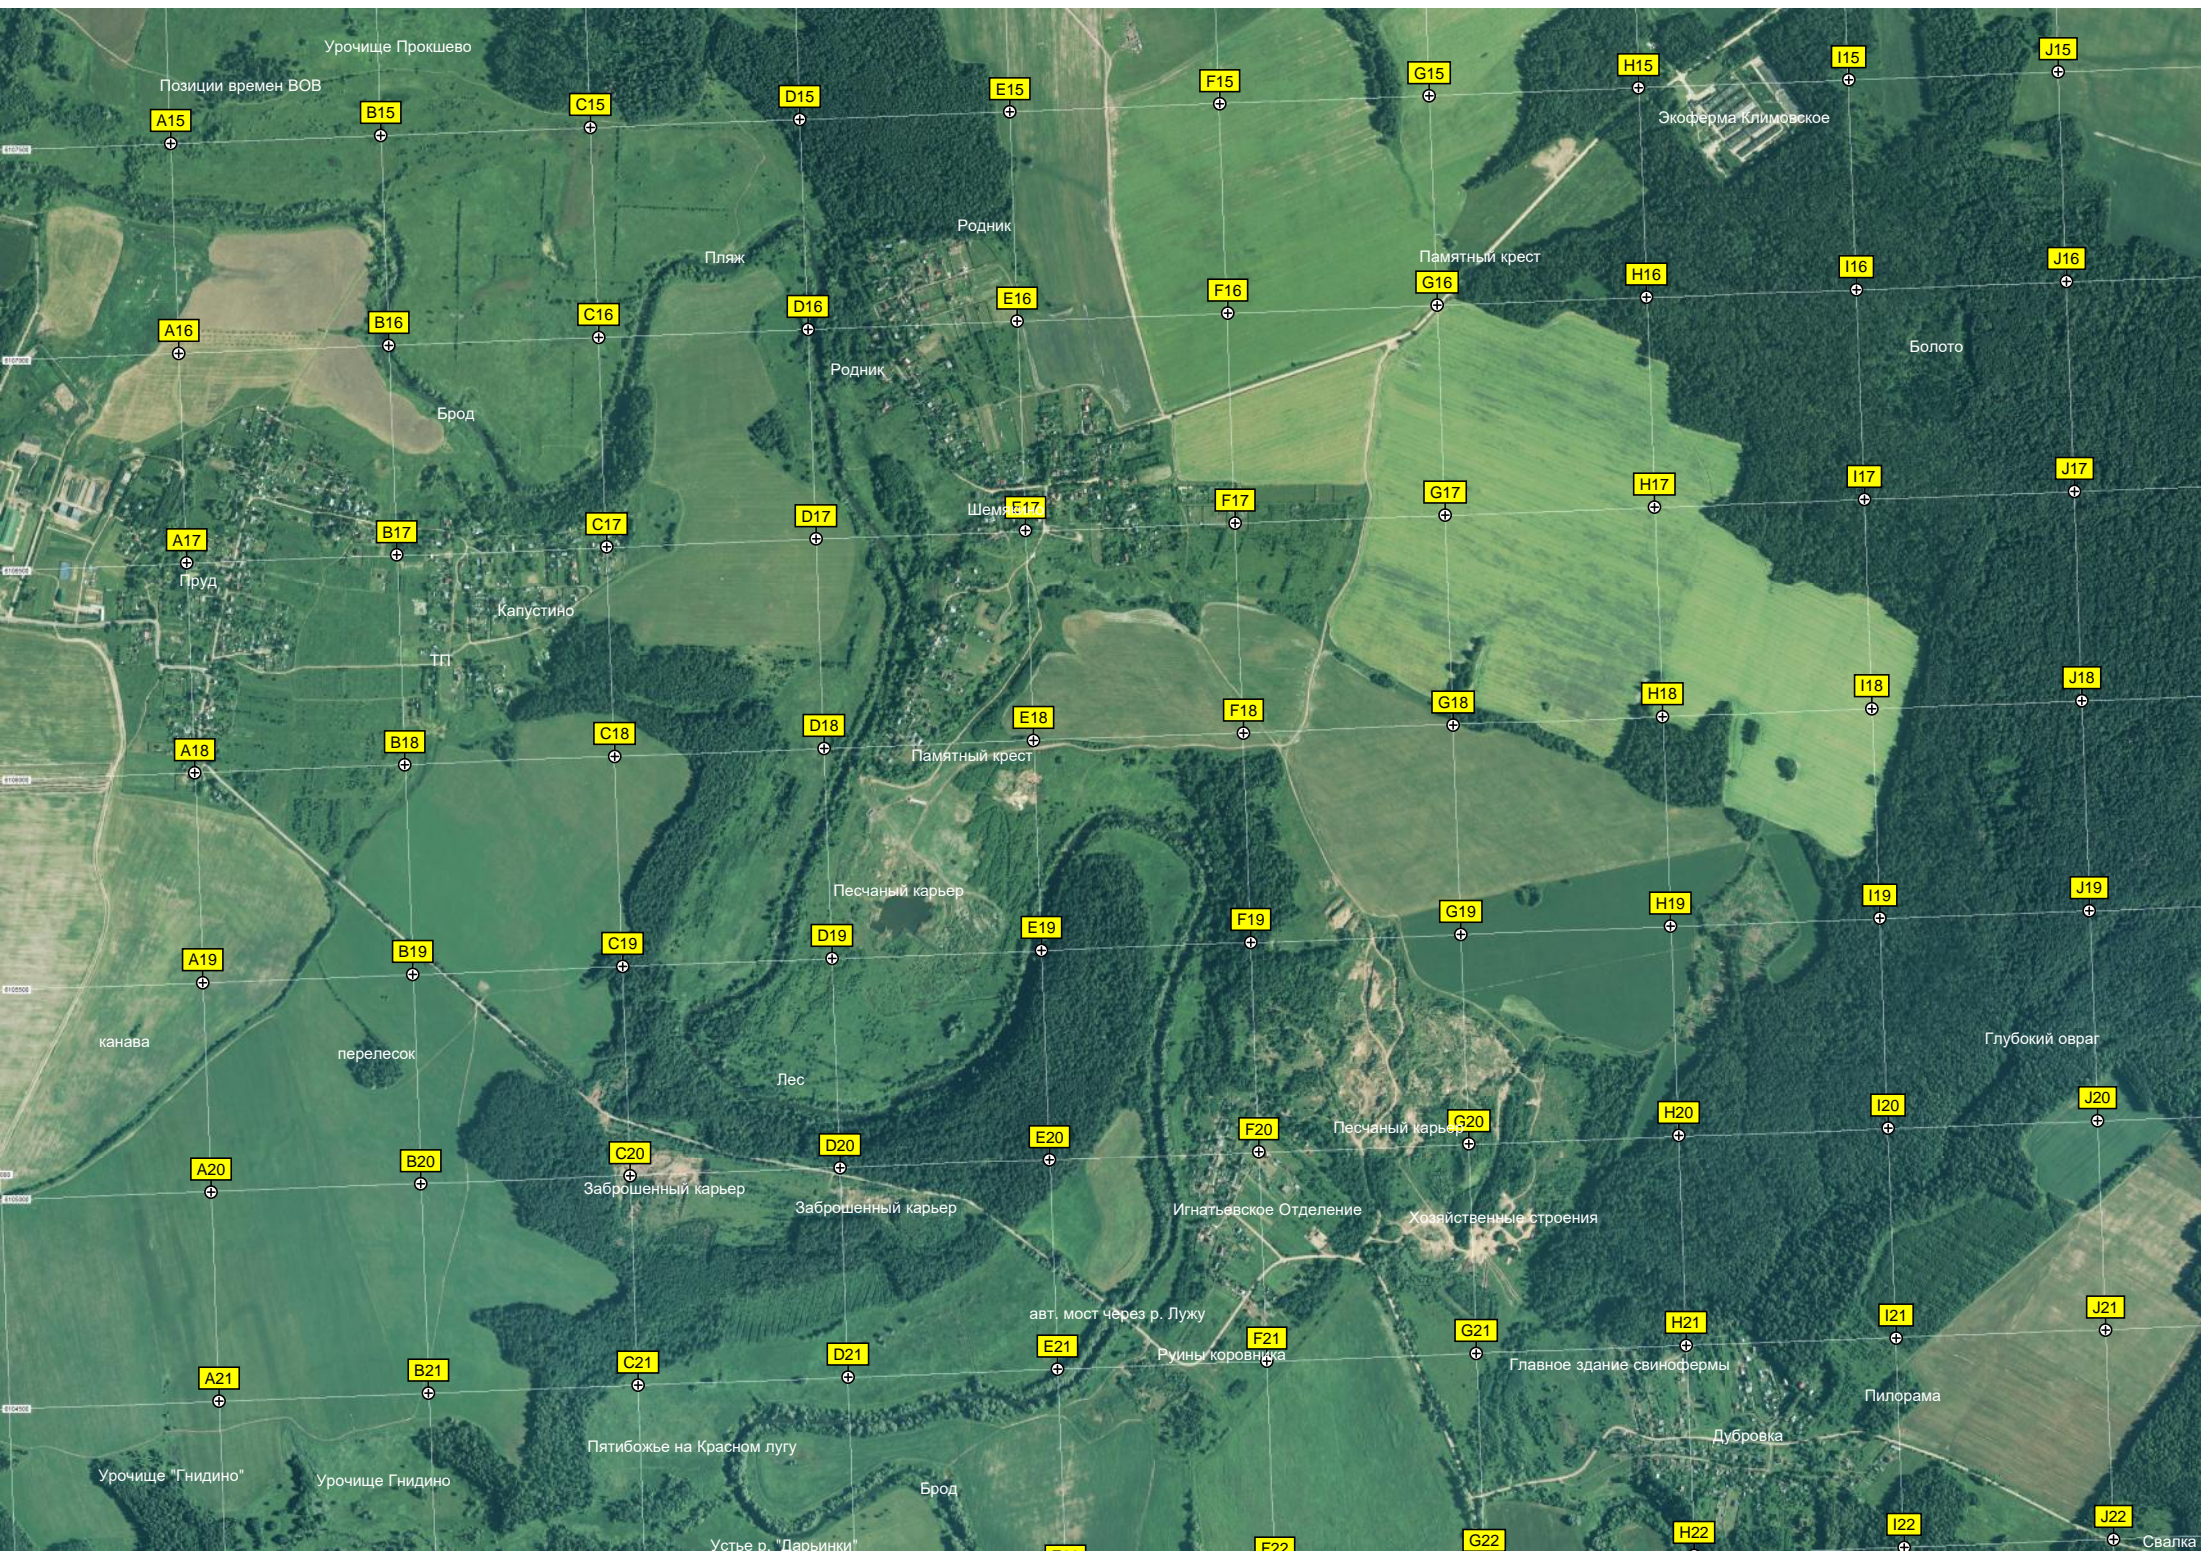

Урочище Прокшево

Позиции времен ВОВ

A15

B15

C15

D15

E15

F15

G15

H15

I15

J15

Экоферма Климовское

Родник

Пляж

Памятный крест

Болото

Брод

Родник

Шемиз

A17

B17

C17

D17

E17

F17

G17

H17

I17

J17

Пруд

Капустино

ТП

A18

B18

C18

D18

E18

F18

G18

H18

I18

J18

Памятный крест

Песчаный карьер

A19

B19

C19

D19

E19

F19

G19

H19

I19

J19

канава

перелесок

Лес

Глубокий овраг

A20

B20

C20

D20

E20

F20

G20

H20

I20

J20

Заброшенный карьер

Заброшенный карьер

Игнатьевское Отделение

Хозяйственные строения

авт. мост через р. Лужу

Руины коровника

Главное здание свинофермы

Пилорама

A21

B21

C21

D21

E21

F21

G21

H21

I21

J21

Урочище "Гнидино"

Урочище Гнидино

Пятибожье на Красном лугу

Брод

Дубровка

Устье р. "Дарьинки"

F22

G22

H22

I22

J22

Свалка