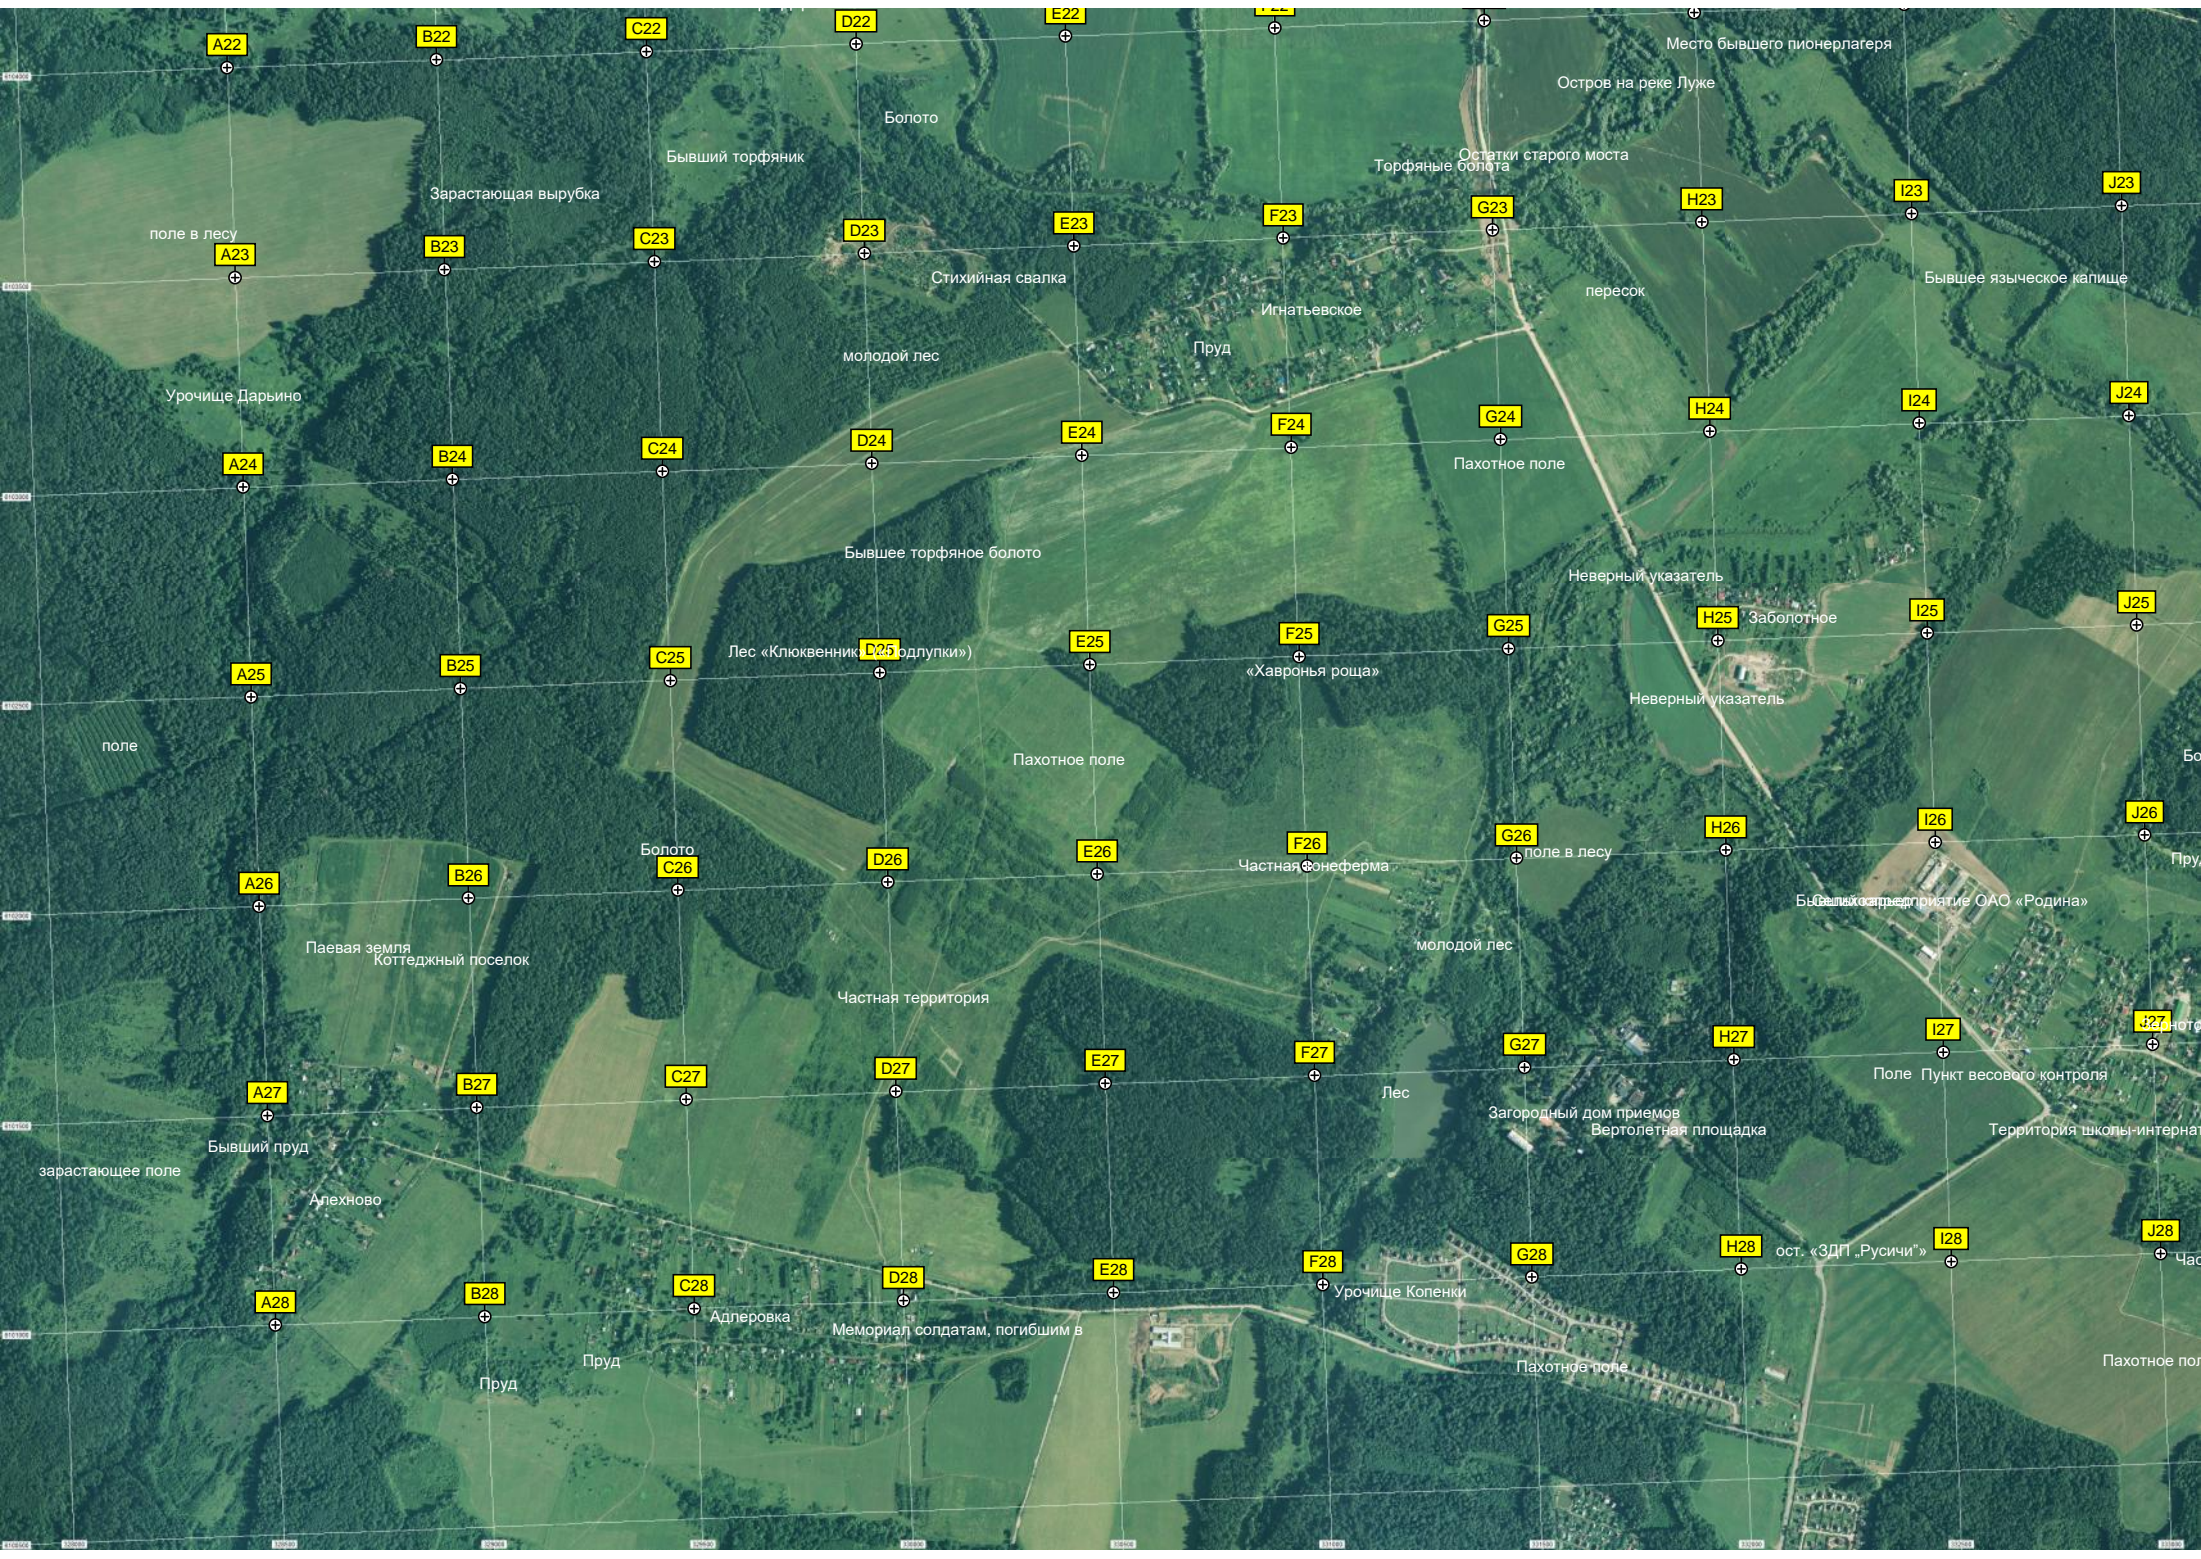

Бородухинский овраг

Бородухино

Место для отдыха, пикника
Коттеджный поселок Б

K23 L23 M23 N23 O23 P23 Q23 R23 S23 T23
Вырубка

Миличкин пруд
Поселок бизнес-класса «Высоты»
Миличкино

K24 L24 M24 N24 O24 P24 Q24 R24 S24 T24
Родник
Засаженная вырубка