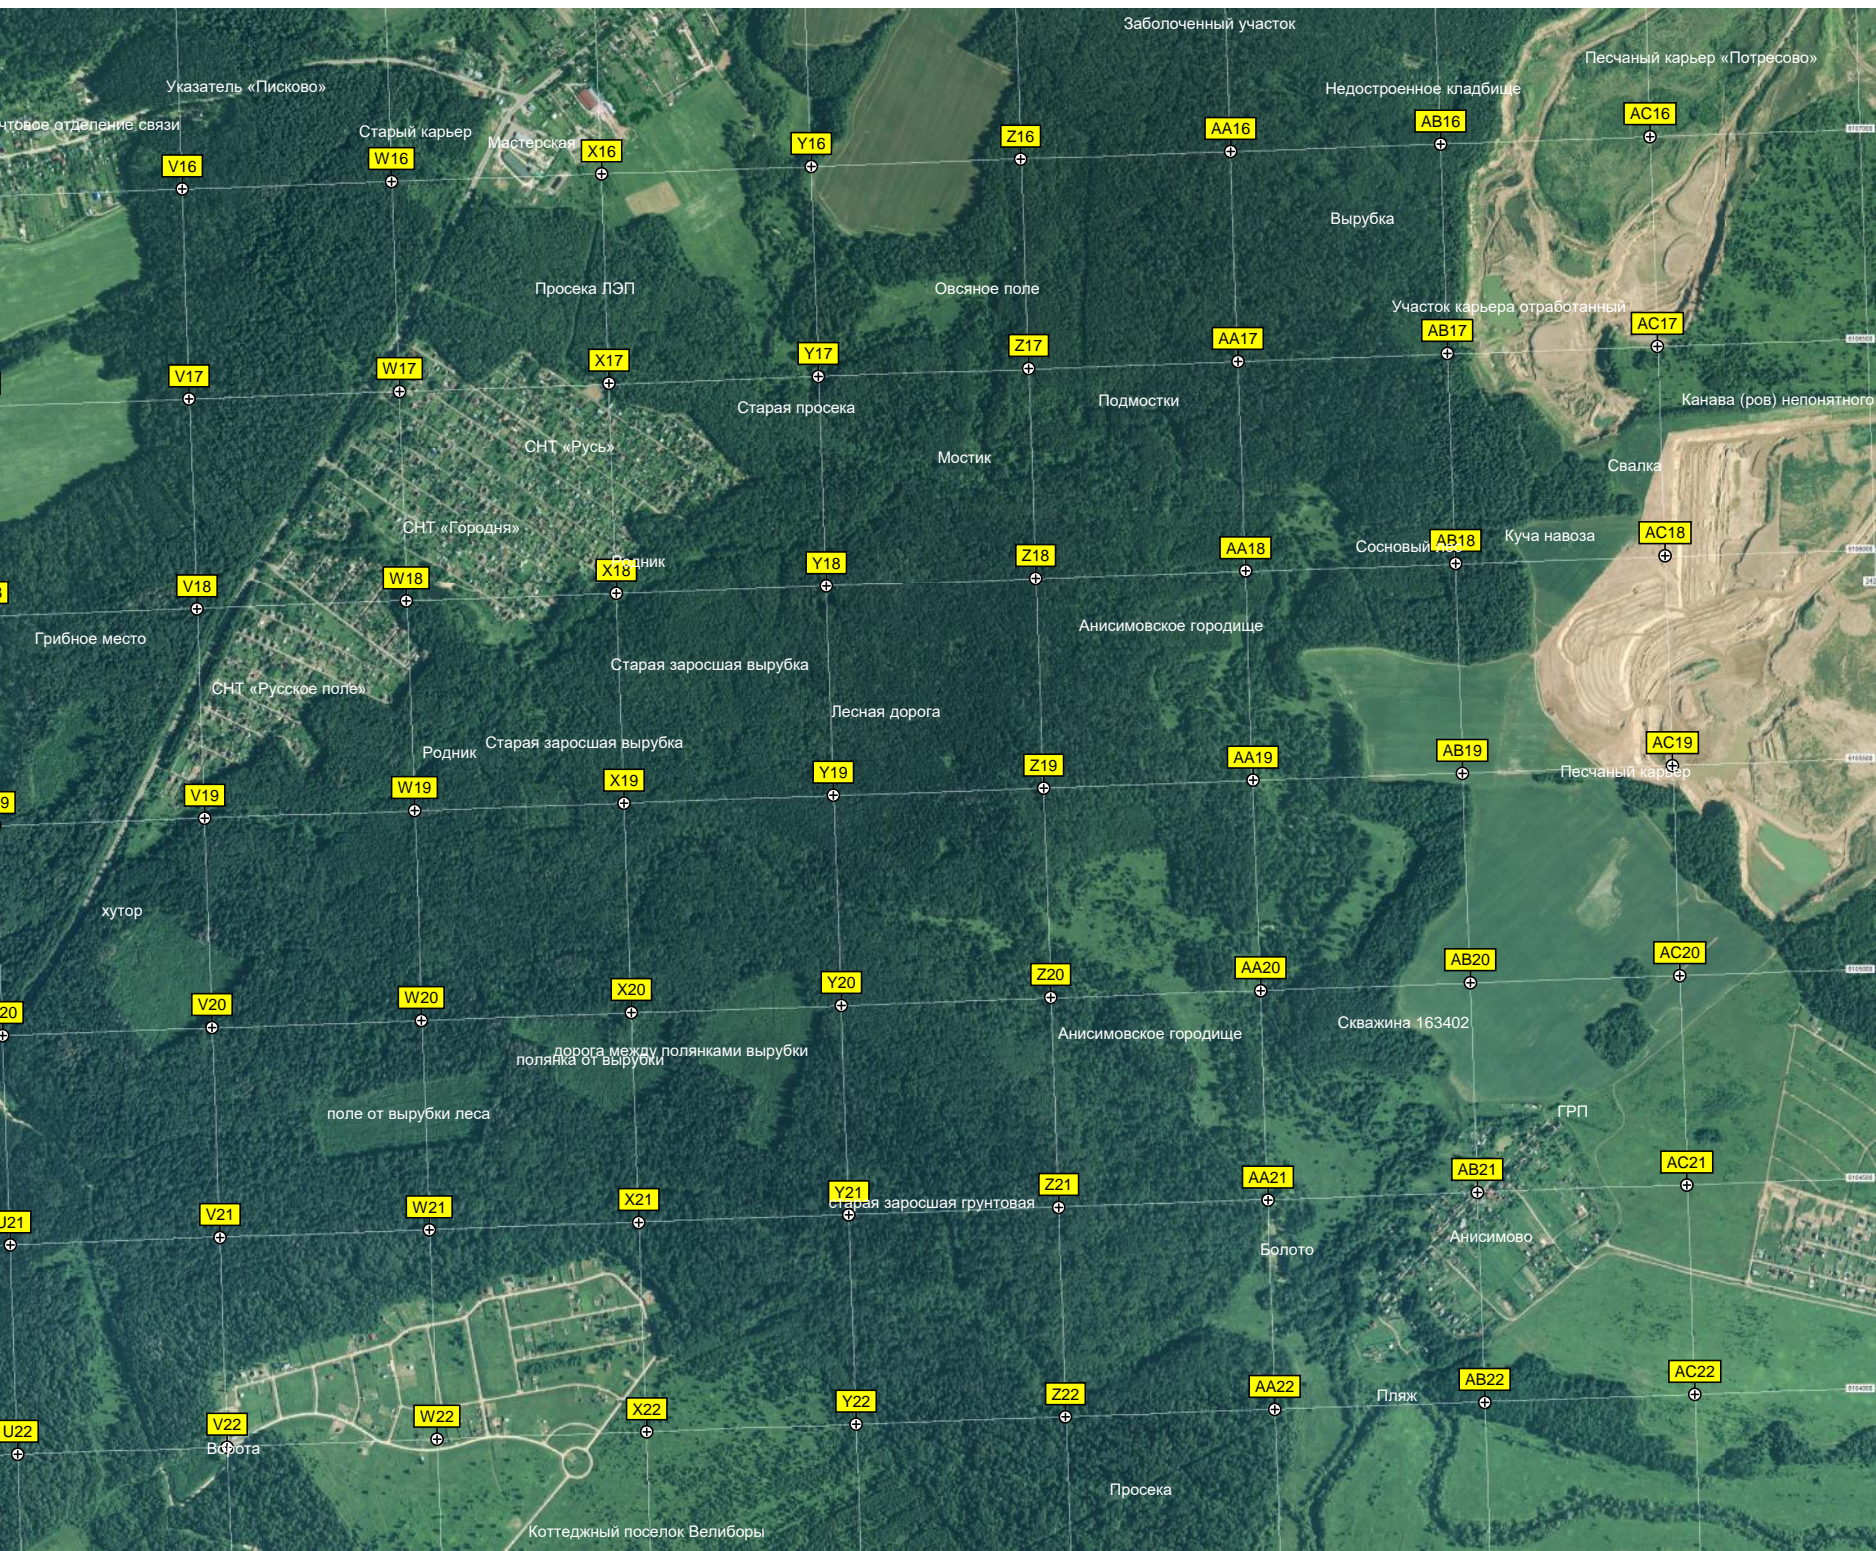

N22

O22

P22

Q22

R22

S22

T22

U22

Бородухинский овраг

Бородухино

Место для отдыха, пикника
Коттеджный поселок Б

K23 L23 M23 N23 O23 P23 Q23 R23 S23 T23
Вырубка

Миличкин пруд
Поселок бизнес-класса «Высоты»
Миличкино

K24 L24 M24 N24 O24 P24 Q24 R24 S24 T24
Родник
Засаженная вырубка