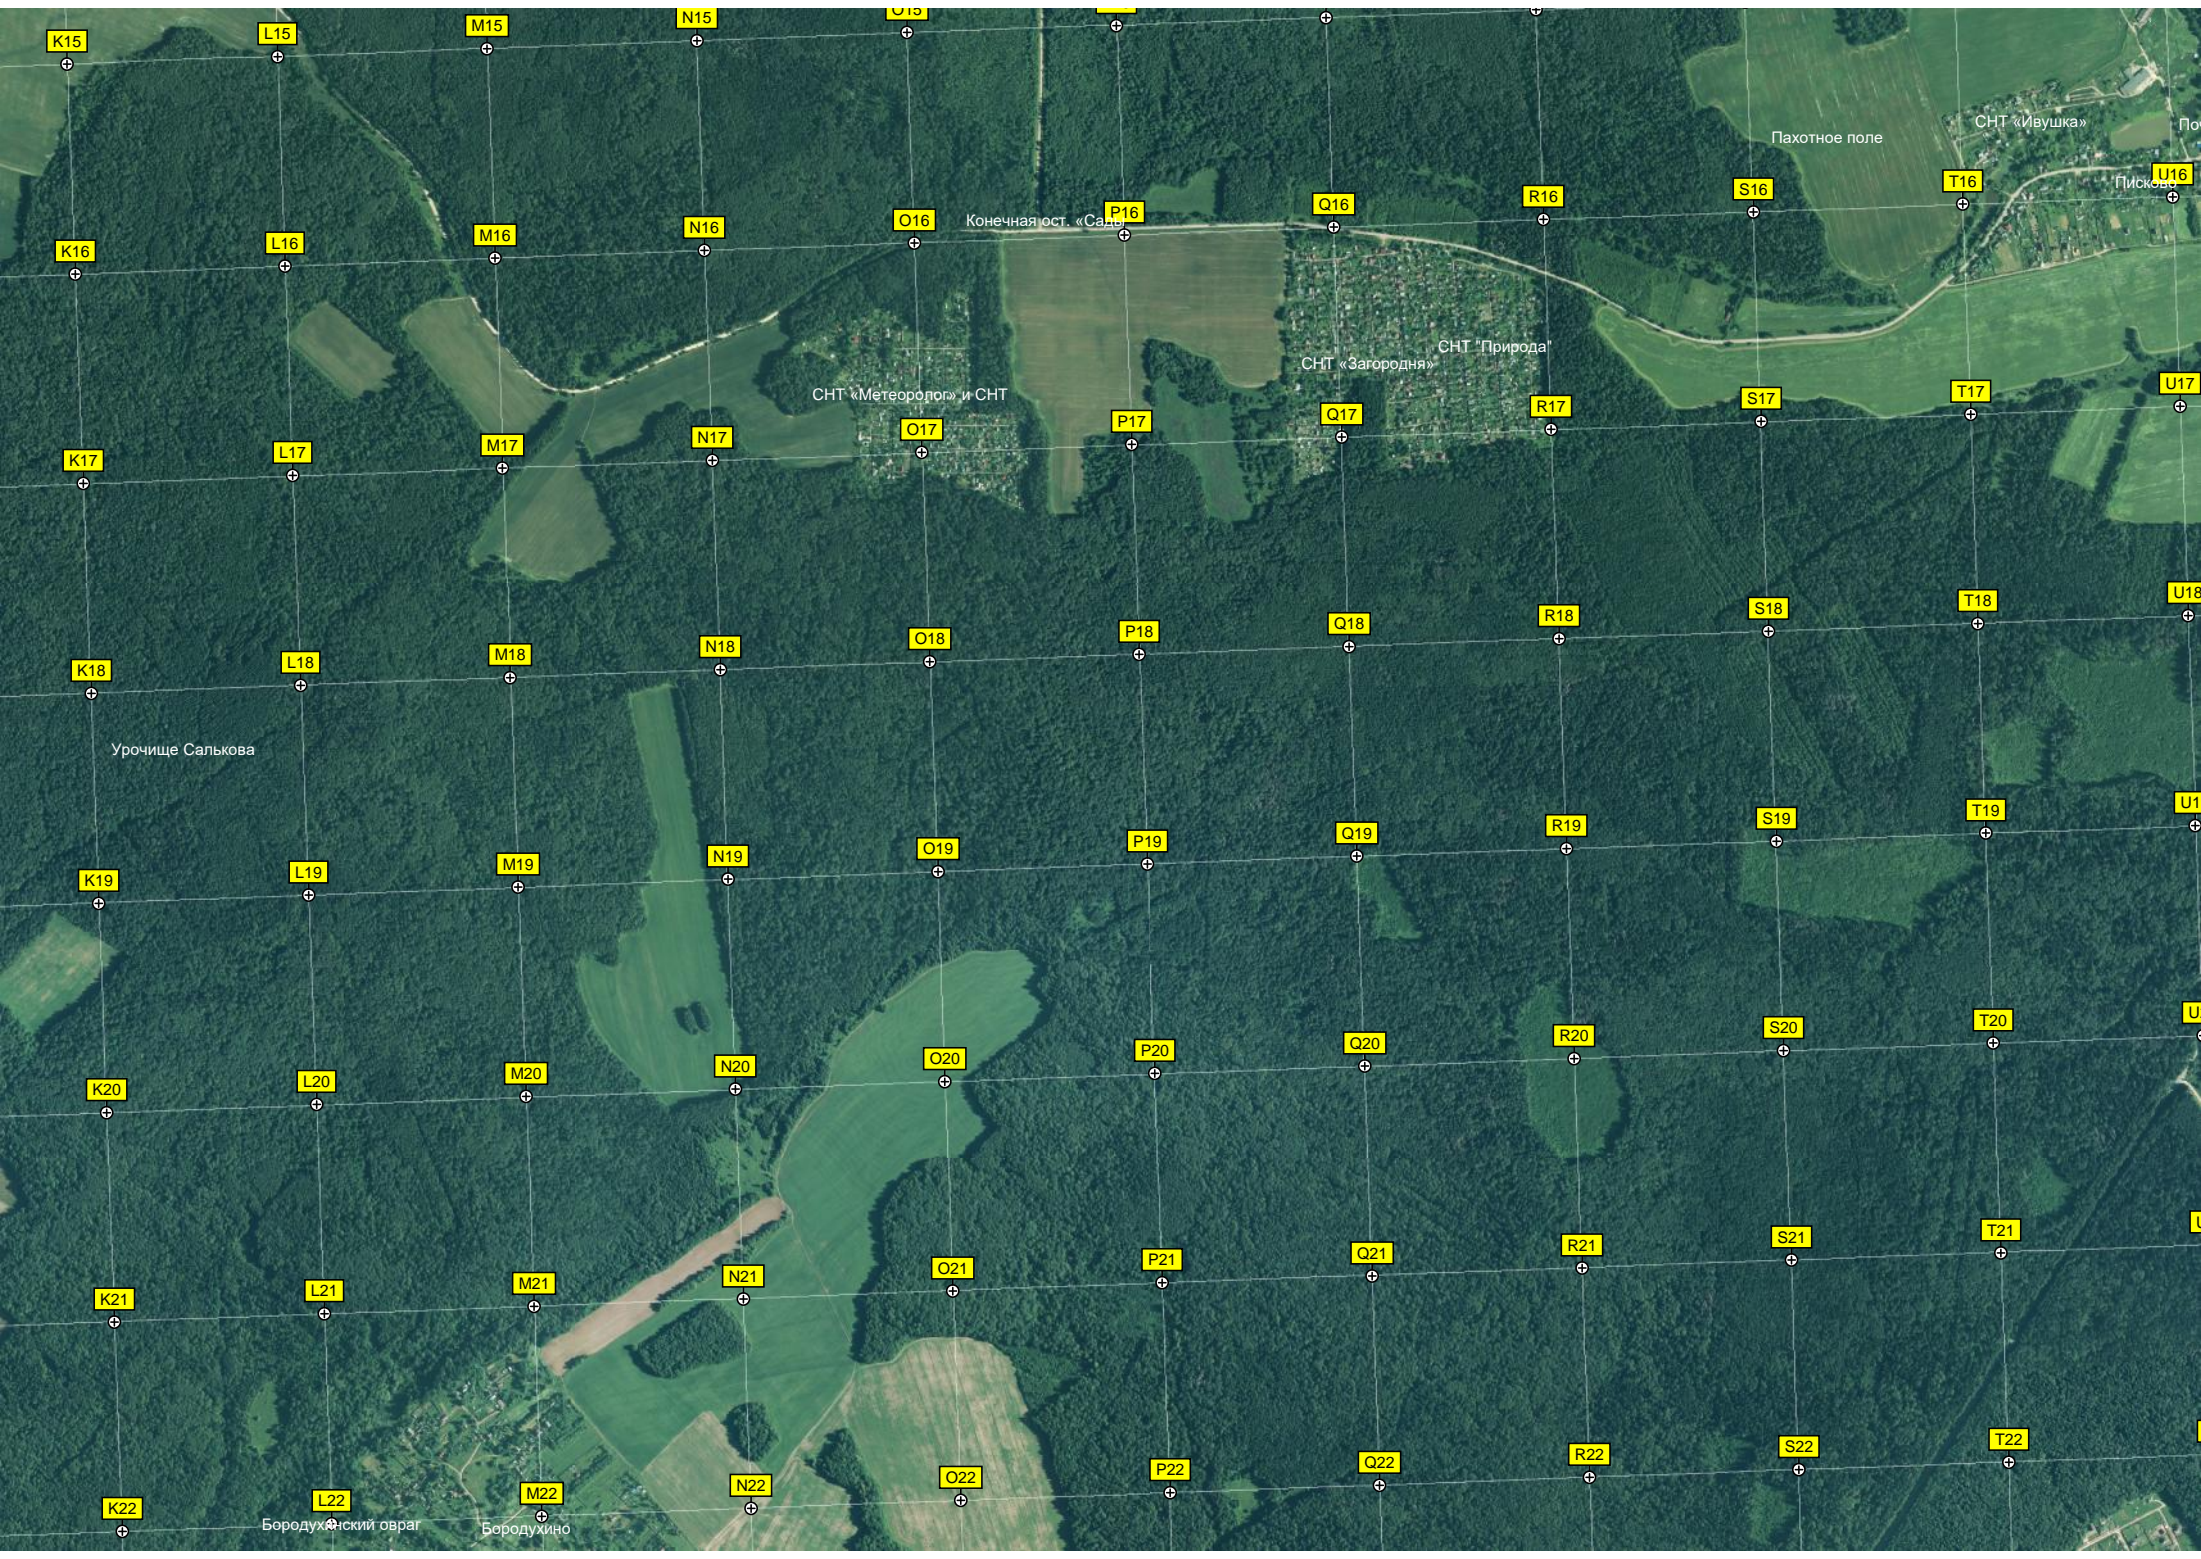

K15

L15

M15

N15

O15

P15

Q15

R15

S15

T15

U15

K16

L16

M16

N16

O16

Конечная ост. «Сальков»

P16

Q16

R16

S16

T16

U16

K17

L17

M17

N17

O17

СНТ «Метеоролог» и СНТ

P17

Q17

R17

S17

T17

U17

K18

L18

M18

N18

O18

P18

Q18

R18

S18

T18

U18

Урочище Салькова

K19

L19

M19

N19

O19

P19

Q19

R19

S19

T19

U19

K20

L20

M20

N20

O20

P20

Q20

R20

S20

T20

U20

K21

L21

M21

N21

O21

P21

Q21

R21

S21

T21

U21

K22

L22

M22

N22

O22

P22

Q22

R22

S22

T22

U22

Бородухинский овраг

Бородухино