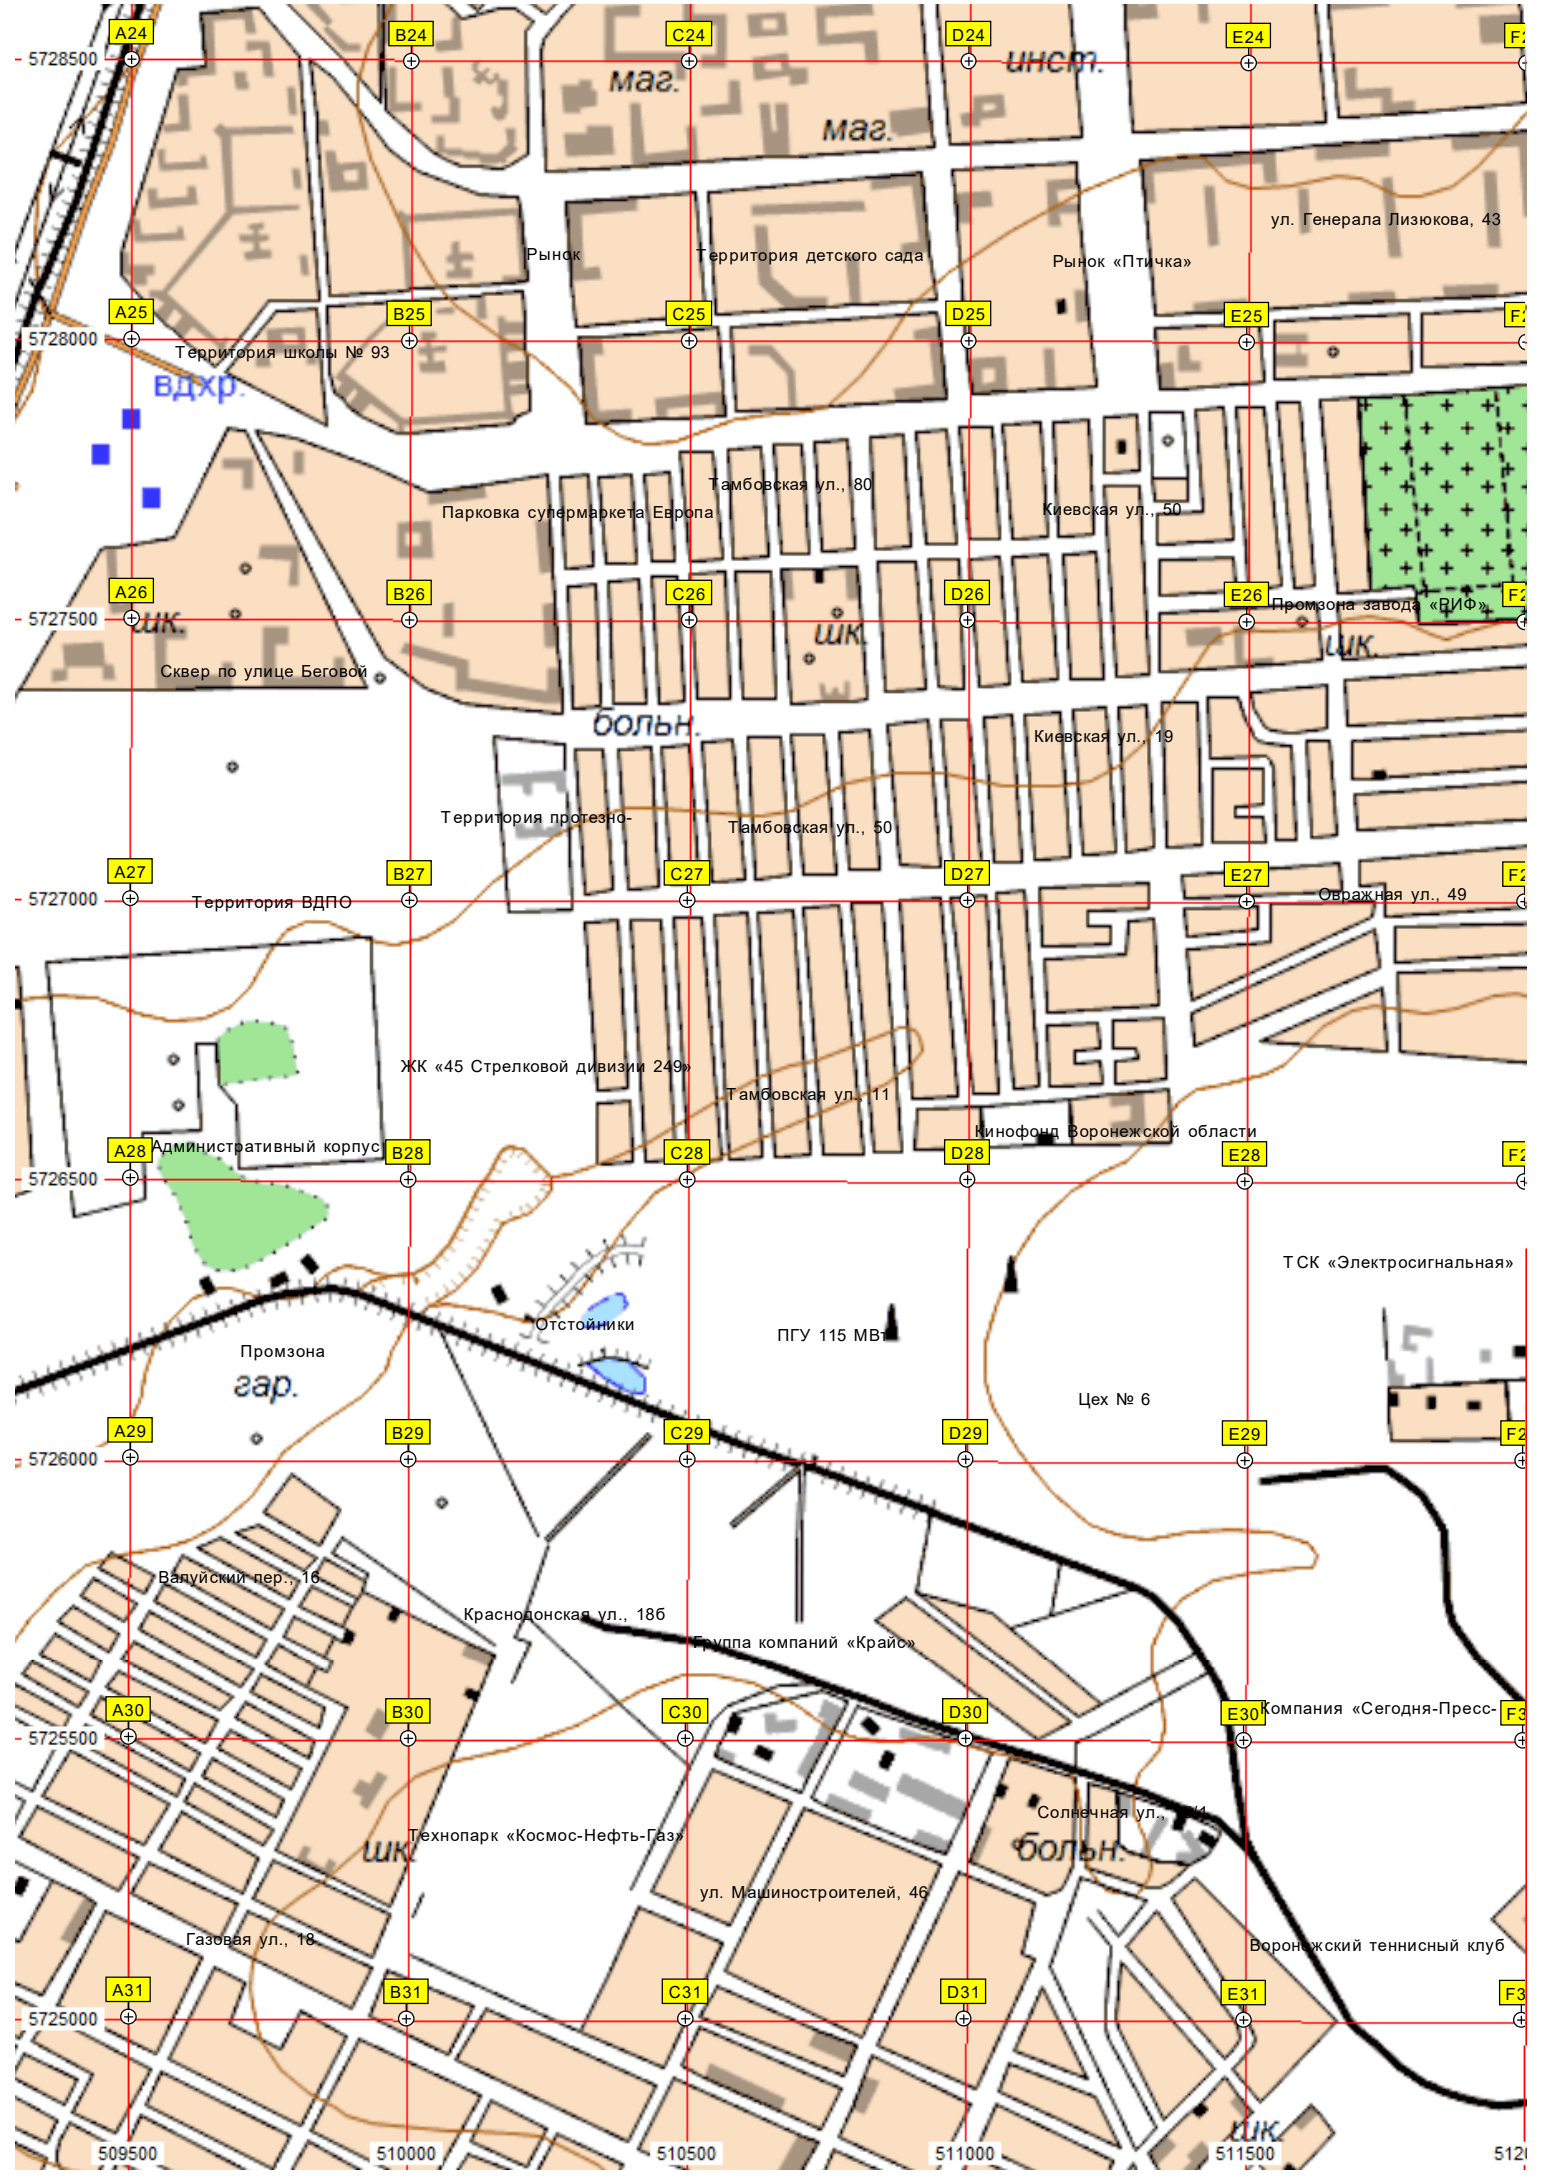

5728500

5728000

5727500

5727000

5726500

5726000

5725500

5725000

A24

B24

C24

D24

E24

F2

A25

B25

C25

D25

E25

F2

A26

B26

C26

D26

E26

F2

A27

B27

C27

D27

E27

F2

A28

B28

C28

D28

E28

F2

A29

B29

C29

D29

E29

F2

A30

B30

C30

D30

E30

F3

A31

B31

C31

D31

E31

F3

509500

510000

510500

511000

511500

512000

Маг.

Маг.

УНСТ.

ул. Генерала Лизюкова, 43

Рынок

Территория детского сада

Рынок «Птичка»

Территория школы № 93

ВДХР.

Тамбовская ул., 80

Киевская ул., 50

Парковка супермаркета Европа

Промзона завода «ВИФ»

Сквер по улице Беговой

БОЛЬН.

Киевская ул., 19

Территория протезно-

Тамбовская ул., 50

Овражная ул., 49

Территория ВДПО

ЖК «45 Стрелковой дивизии 249»

Тамбовская ул., 11

Кинофонд Воронежской области

Административный корпус

Отстойники

ПГУ 115 МВт

ТСК «Электросигнальная»

Промзона зар.

Цех № 6

Валуйский пер., 16

Краснодонская ул., 186

Группа компаний «Крайс»

Компания «Сегодня-Пресс»

Технопарк «Космос-Нефть-Газ»

БОЛЬН.

Солнечная ул., 41

ул. Машиностроителей, 46

Воронежский теннисный клуб

Газовая ул., 18