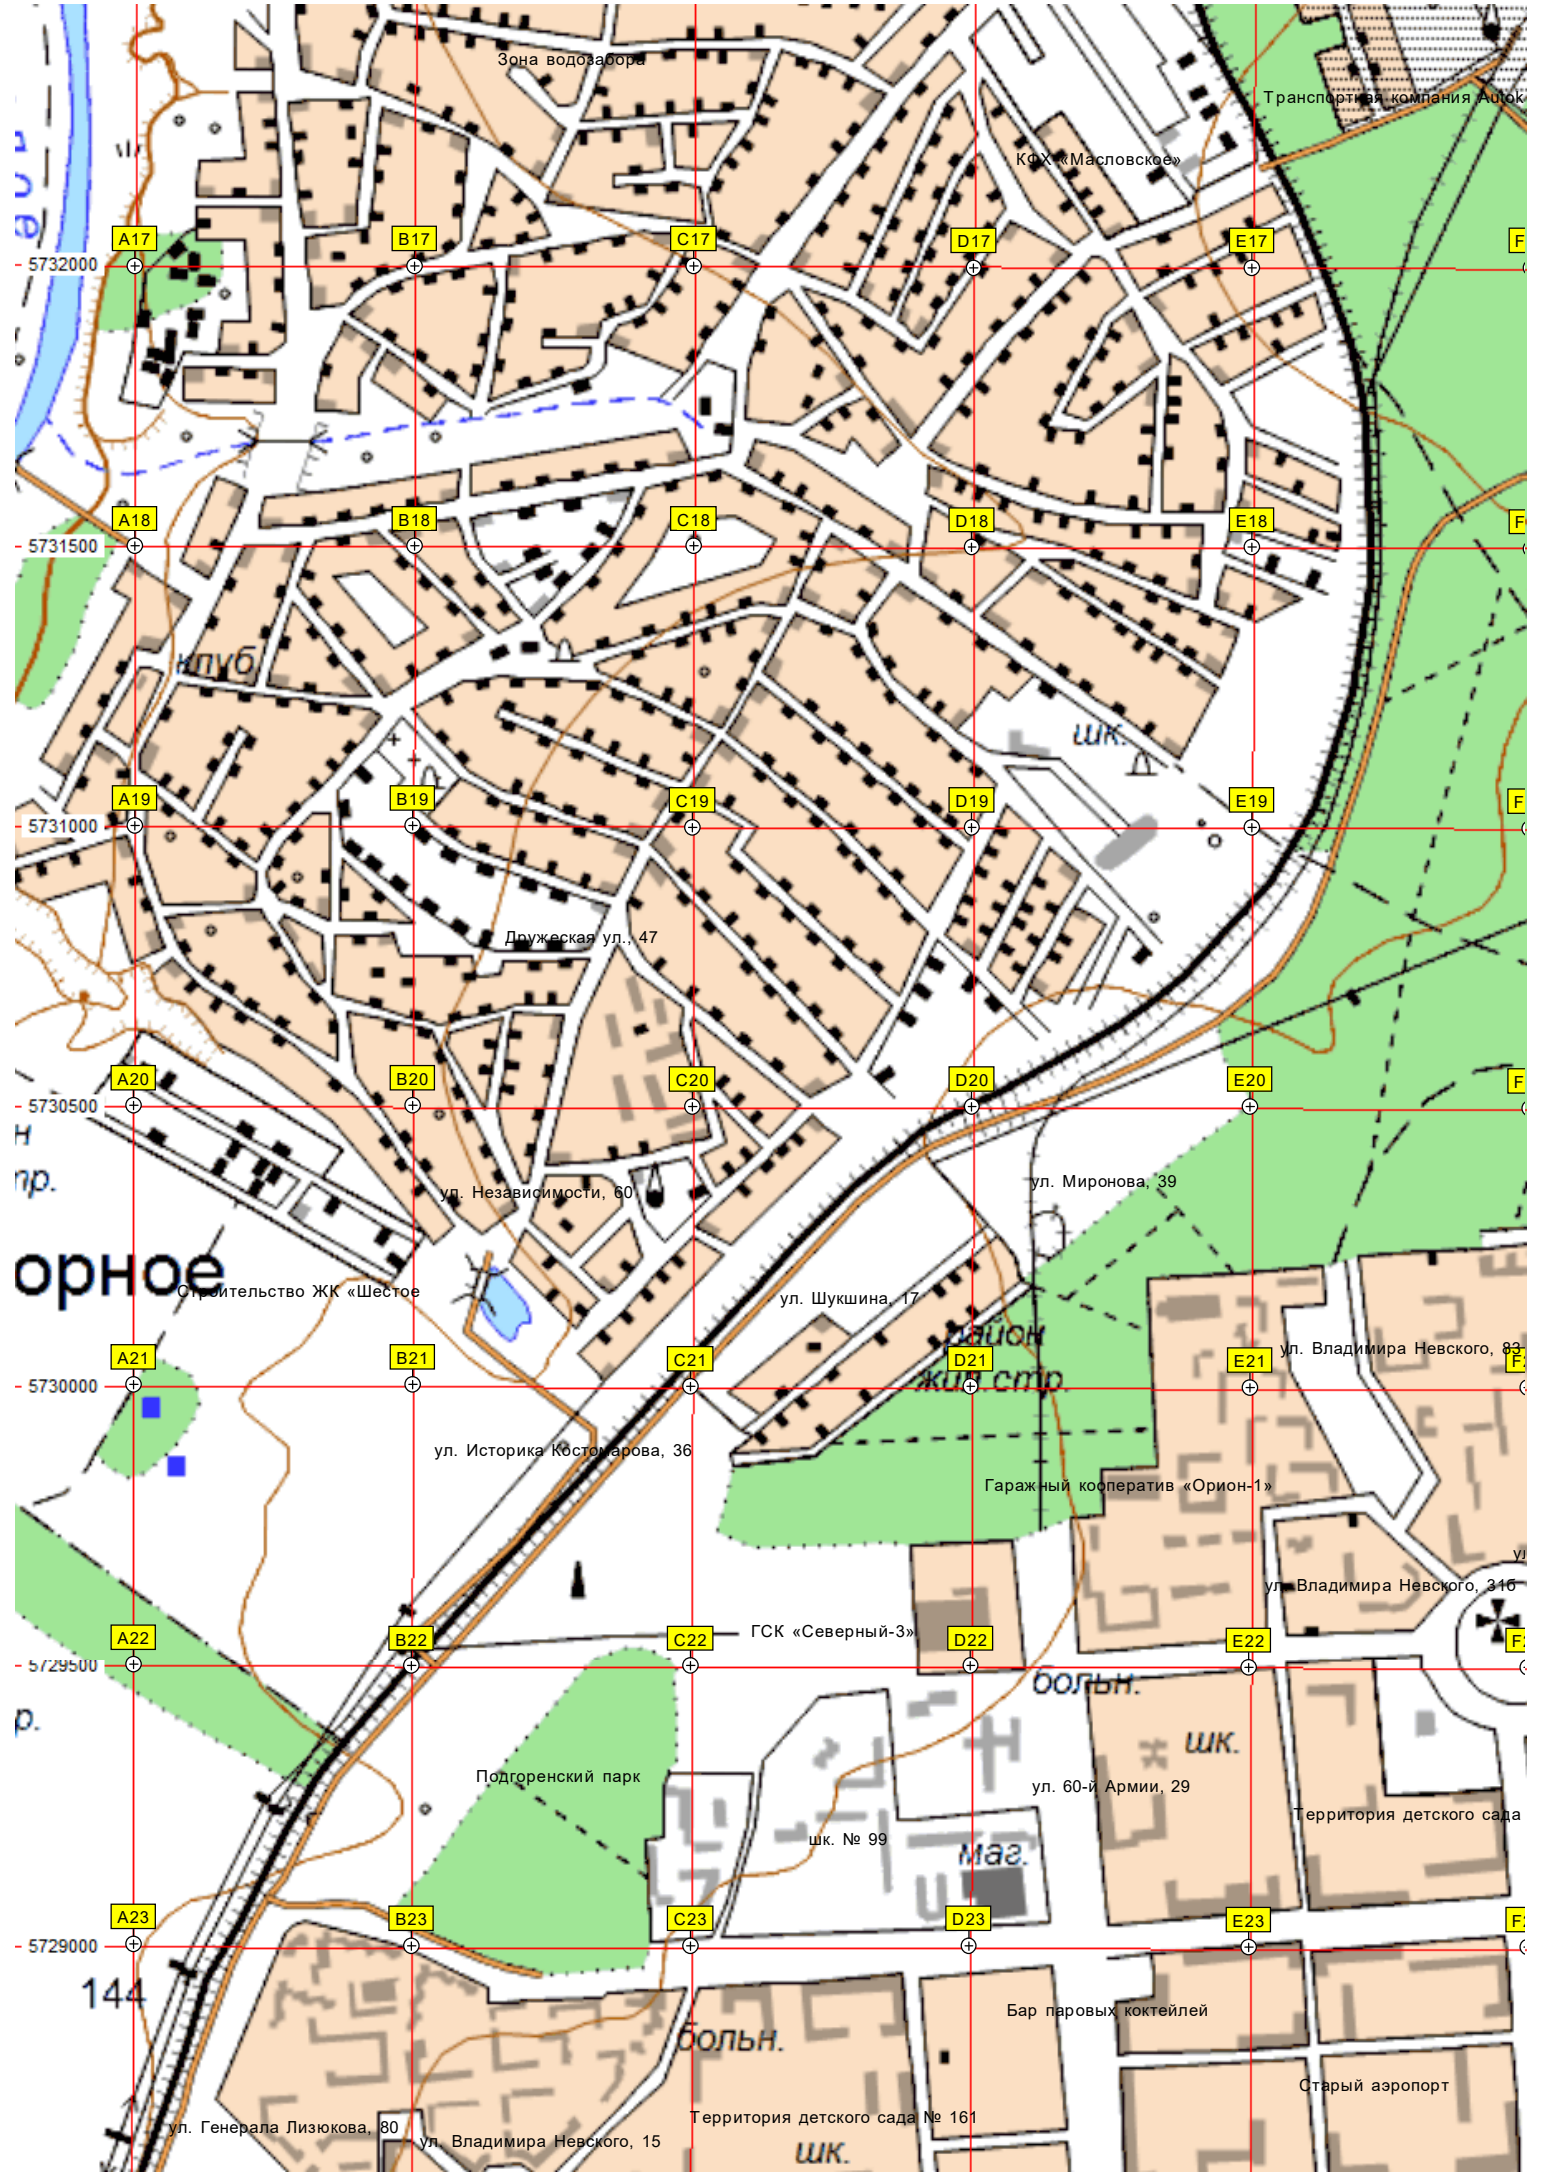

17

20

19

арт.к.

кордон Белогорьевский

Зона водозабора

Транспортная компания АвтоК

КФХ «Масловское»