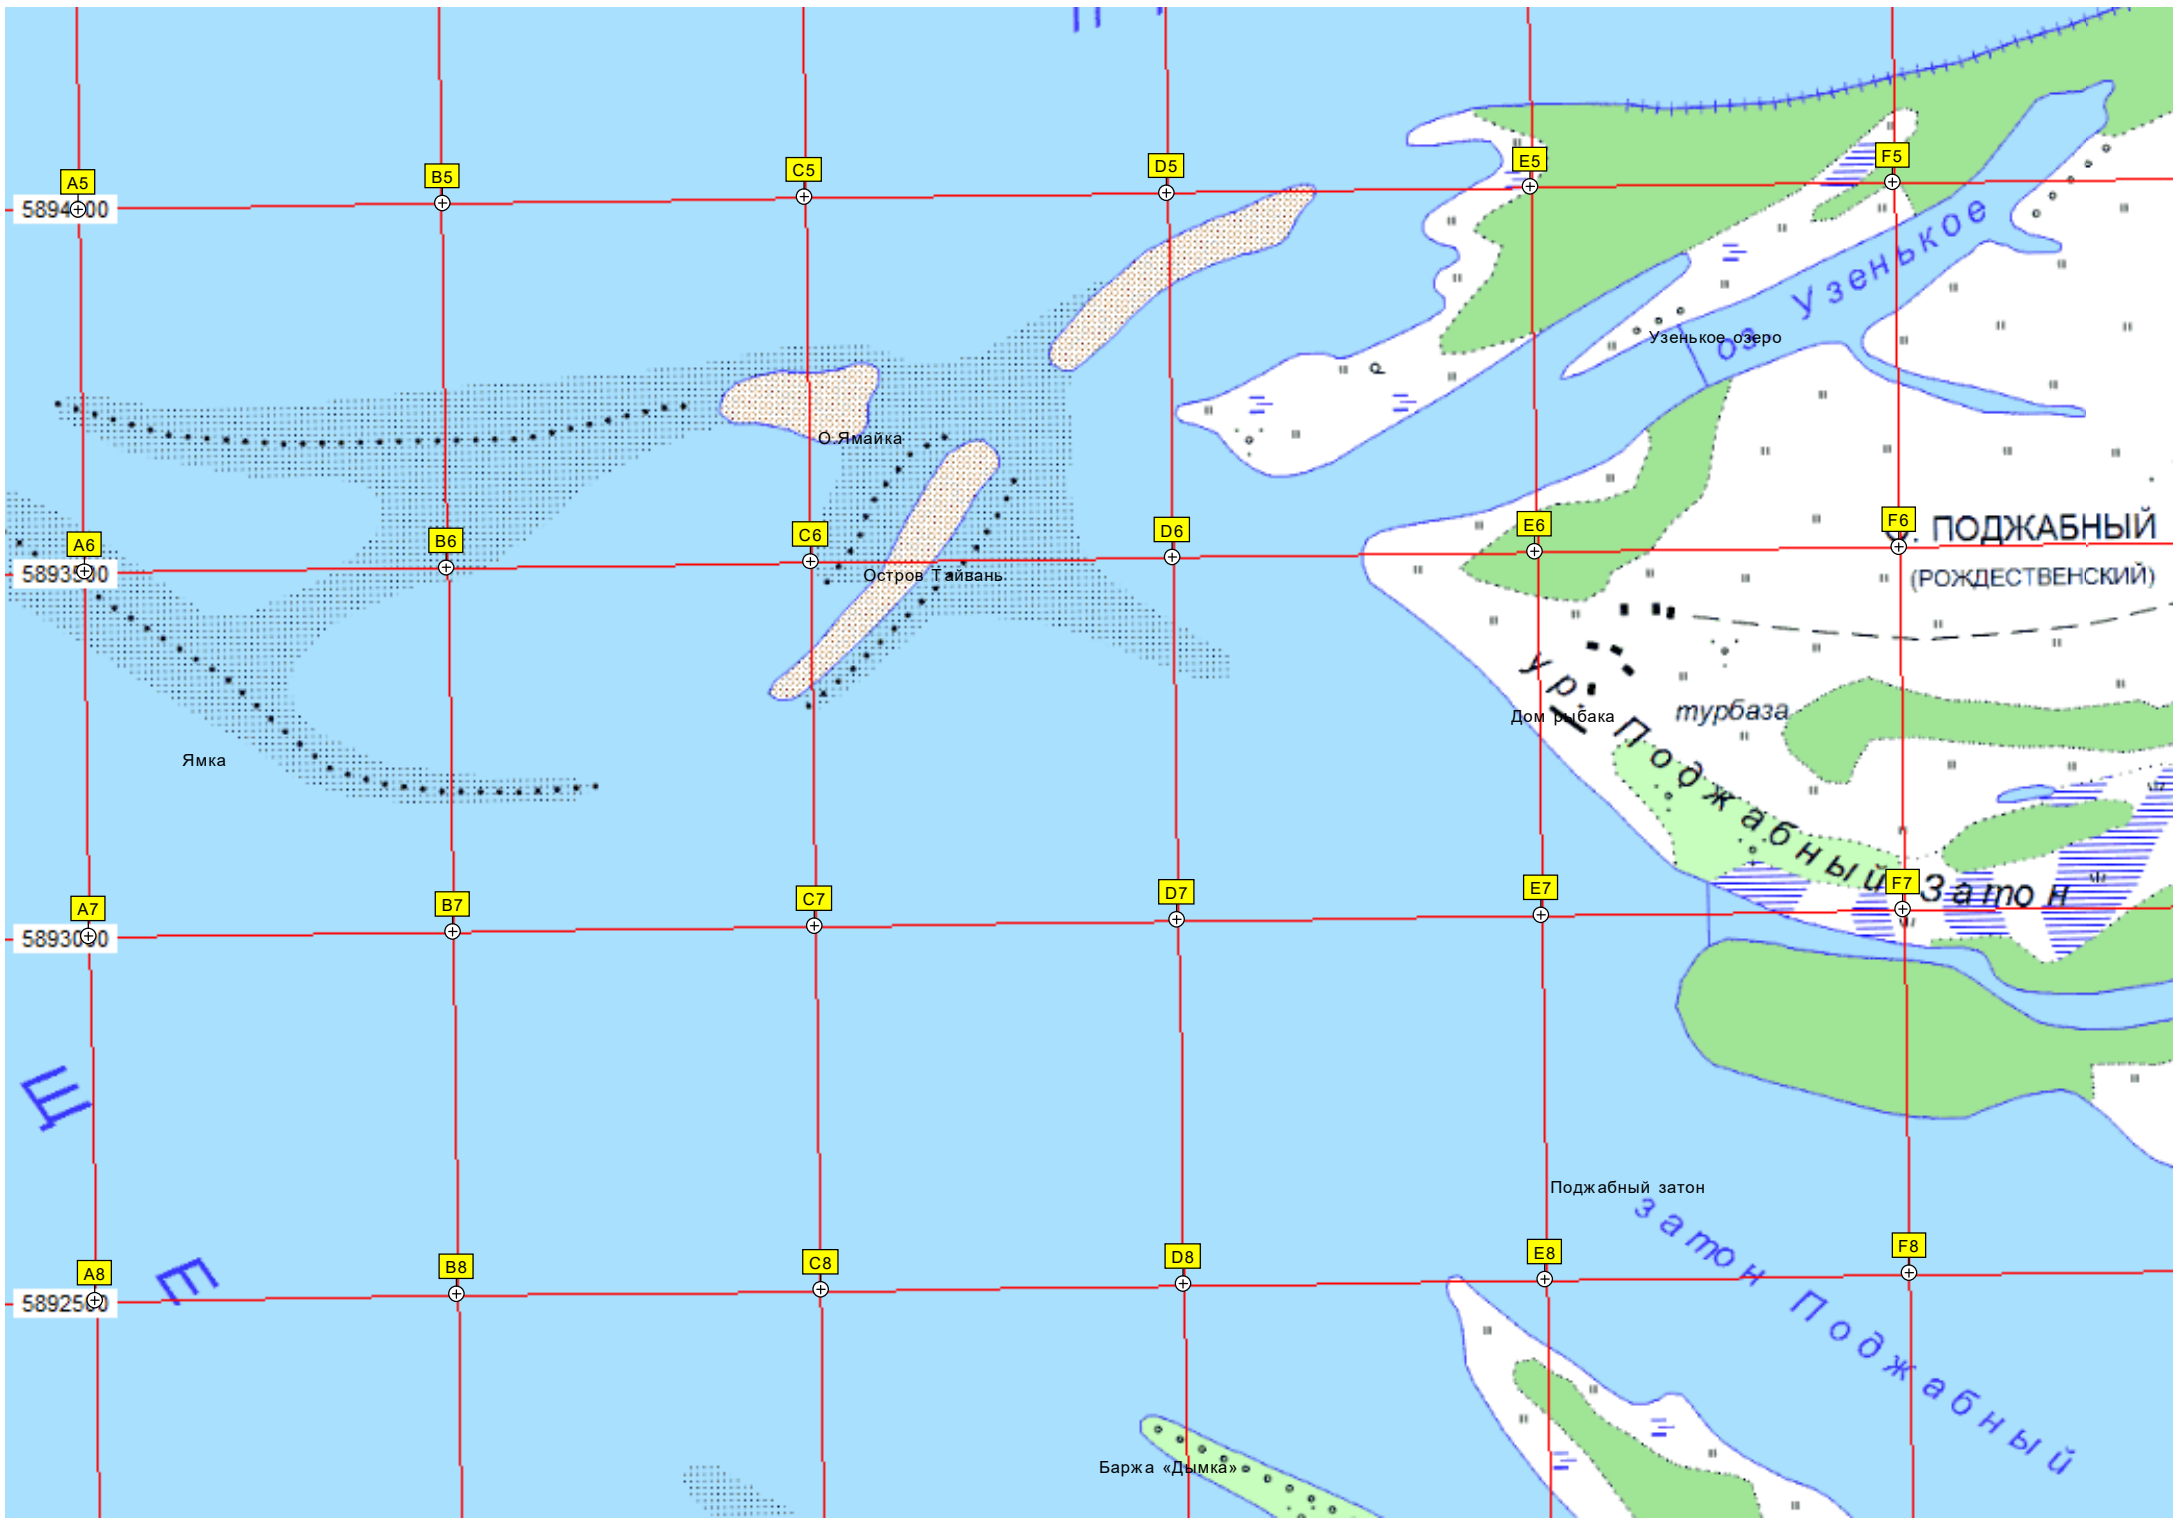

A5
589400

B5

C5

D5

E5

F5

A6
589300

B6

C6

D6

E6

F6

A7
589300

B7

C7

D7

E7

F7

A8
589250

B8

C8

D8

E8

F8

О. Ямайка

Остров Тайвань

Ямка

Узенькое озеро

ПОДЖАБНЫЙ
(РОЖДЕСТВЕНСКИЙ)

Дом рыбака

турбаза

Ур. Поджабный
Залив

Поджабный залив

залив Поджабный

Баржа «Дымка»

Ш

М