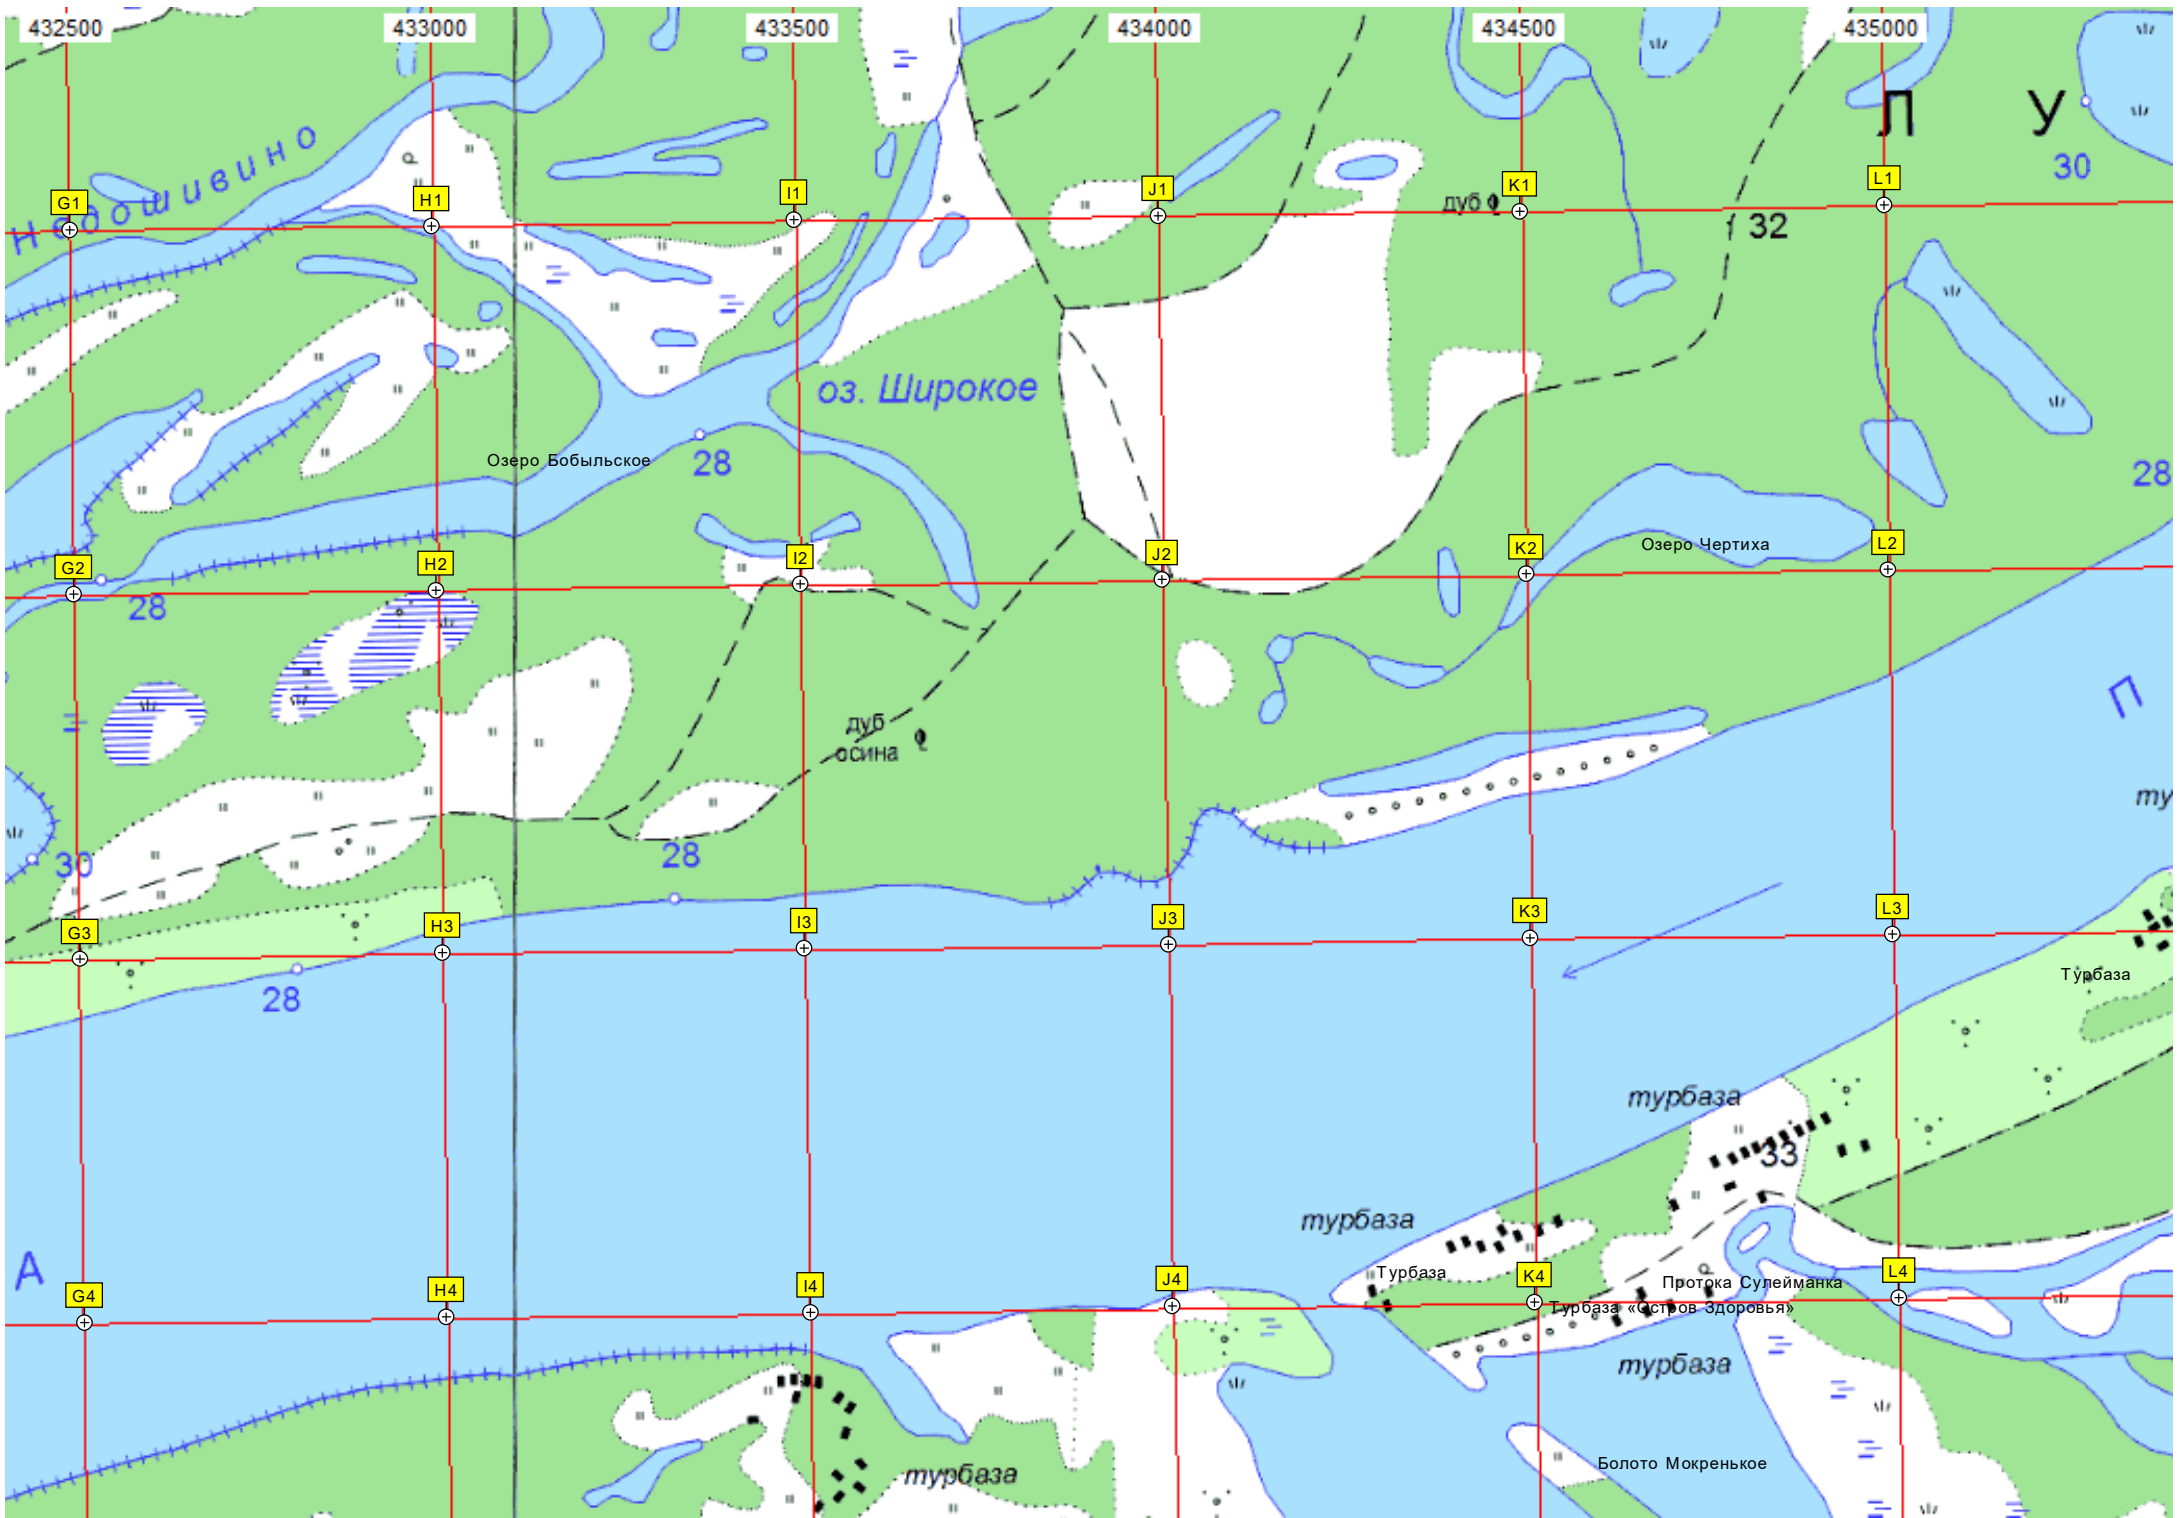

5891500

ПРОТОКА ВОЛОЖК

435500 436000 436500 437000 437500 438000

КА

M1 N1 O1 P1 Q1 R1 396000

ПРОТОКА ВОЛОЖКА

M2 N2 O2 P2 Q2 R2 395500

турбаза
стоянка Лагуны
Мель
Коттеджный посёлок «Санта Барбара»
Пляж
турбаза
прист
«Пристань Проран»
турбаза
Турбаза «Самарочка»
Турбаза «Газелины турбазы»
База отдыха «Омега»
ур. Проран
турбаза
«Регата»

F8

О. Ямайка

Остров Тайвань

Ямка

Узенькое озеро

ПОДЖАБНЫЙ
(РОЖДЕСТВЕНСКИЙ)

Дом рыбака

турбаза

Ур. Поджабный
Залив

Поджабный залив

залив Поджабный

Баржа «Дымка»

Ш

М