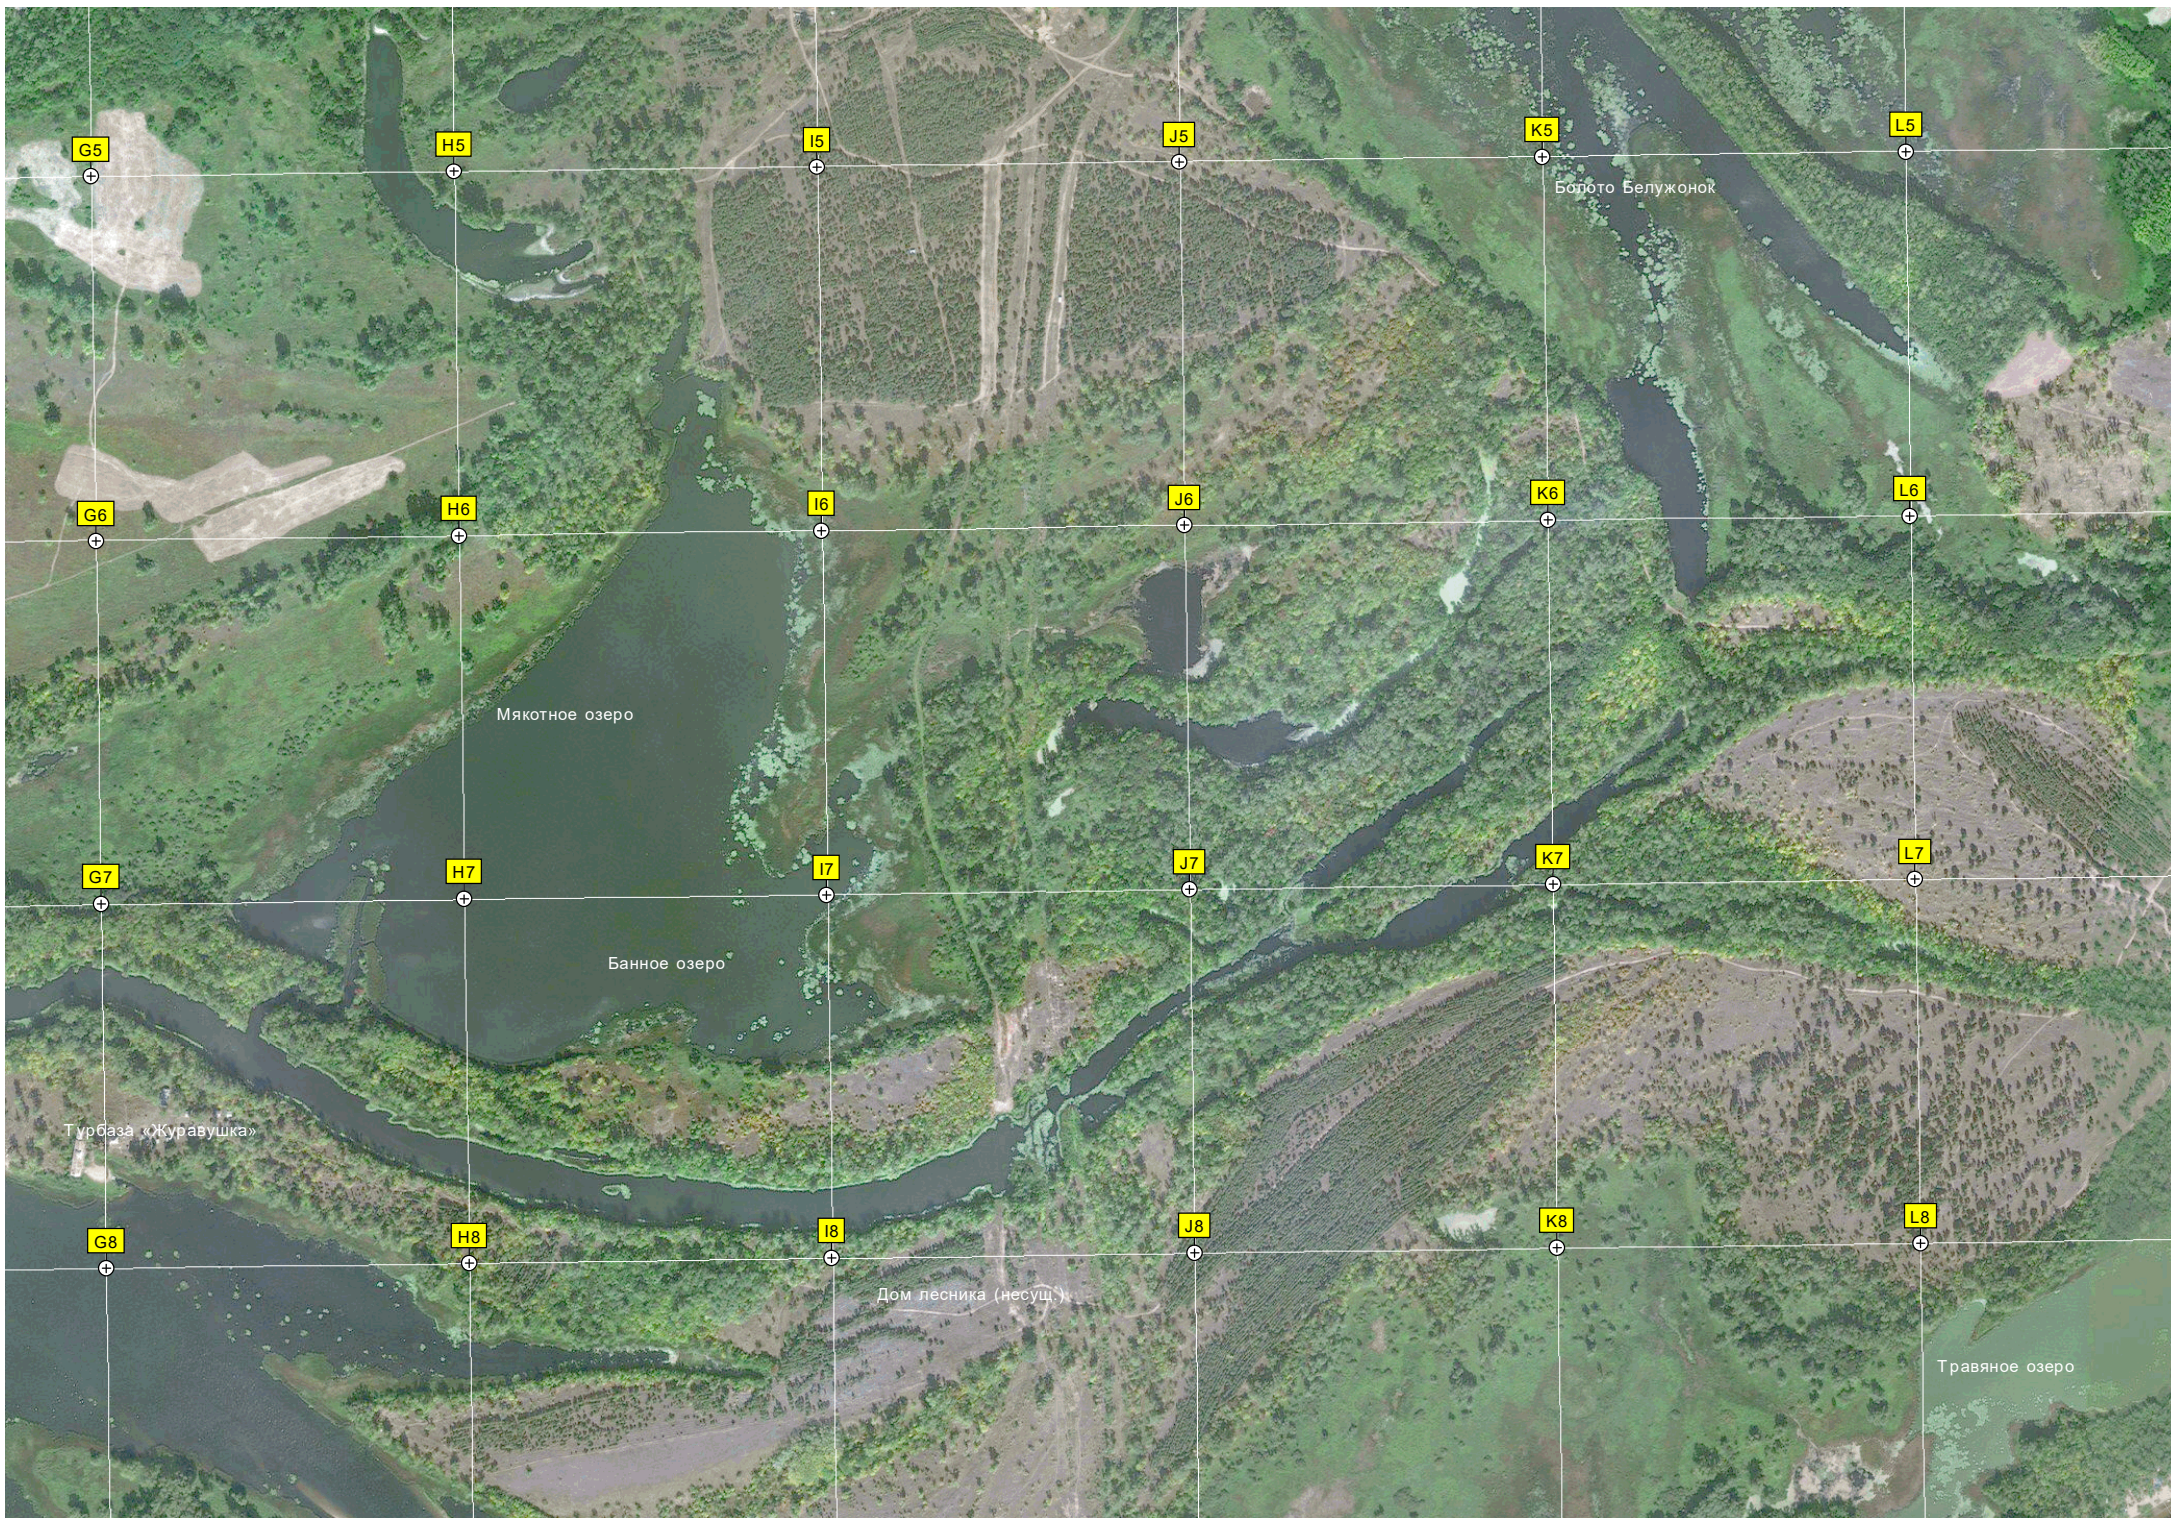

R1

5896000

Затопленная дельта ранее перекрывающая протоку в Рождественскую Воложку

M2

N2

O2

P2

Q2

Дом рыбака

Поджабный затон

Баржа «Дымка»

Ямка

G5

H5

I5

J5

I8

J8

K8

L8

Болото Белужонок

Мякотное озеро

Банное озеро

Турбаза «Журавушка»