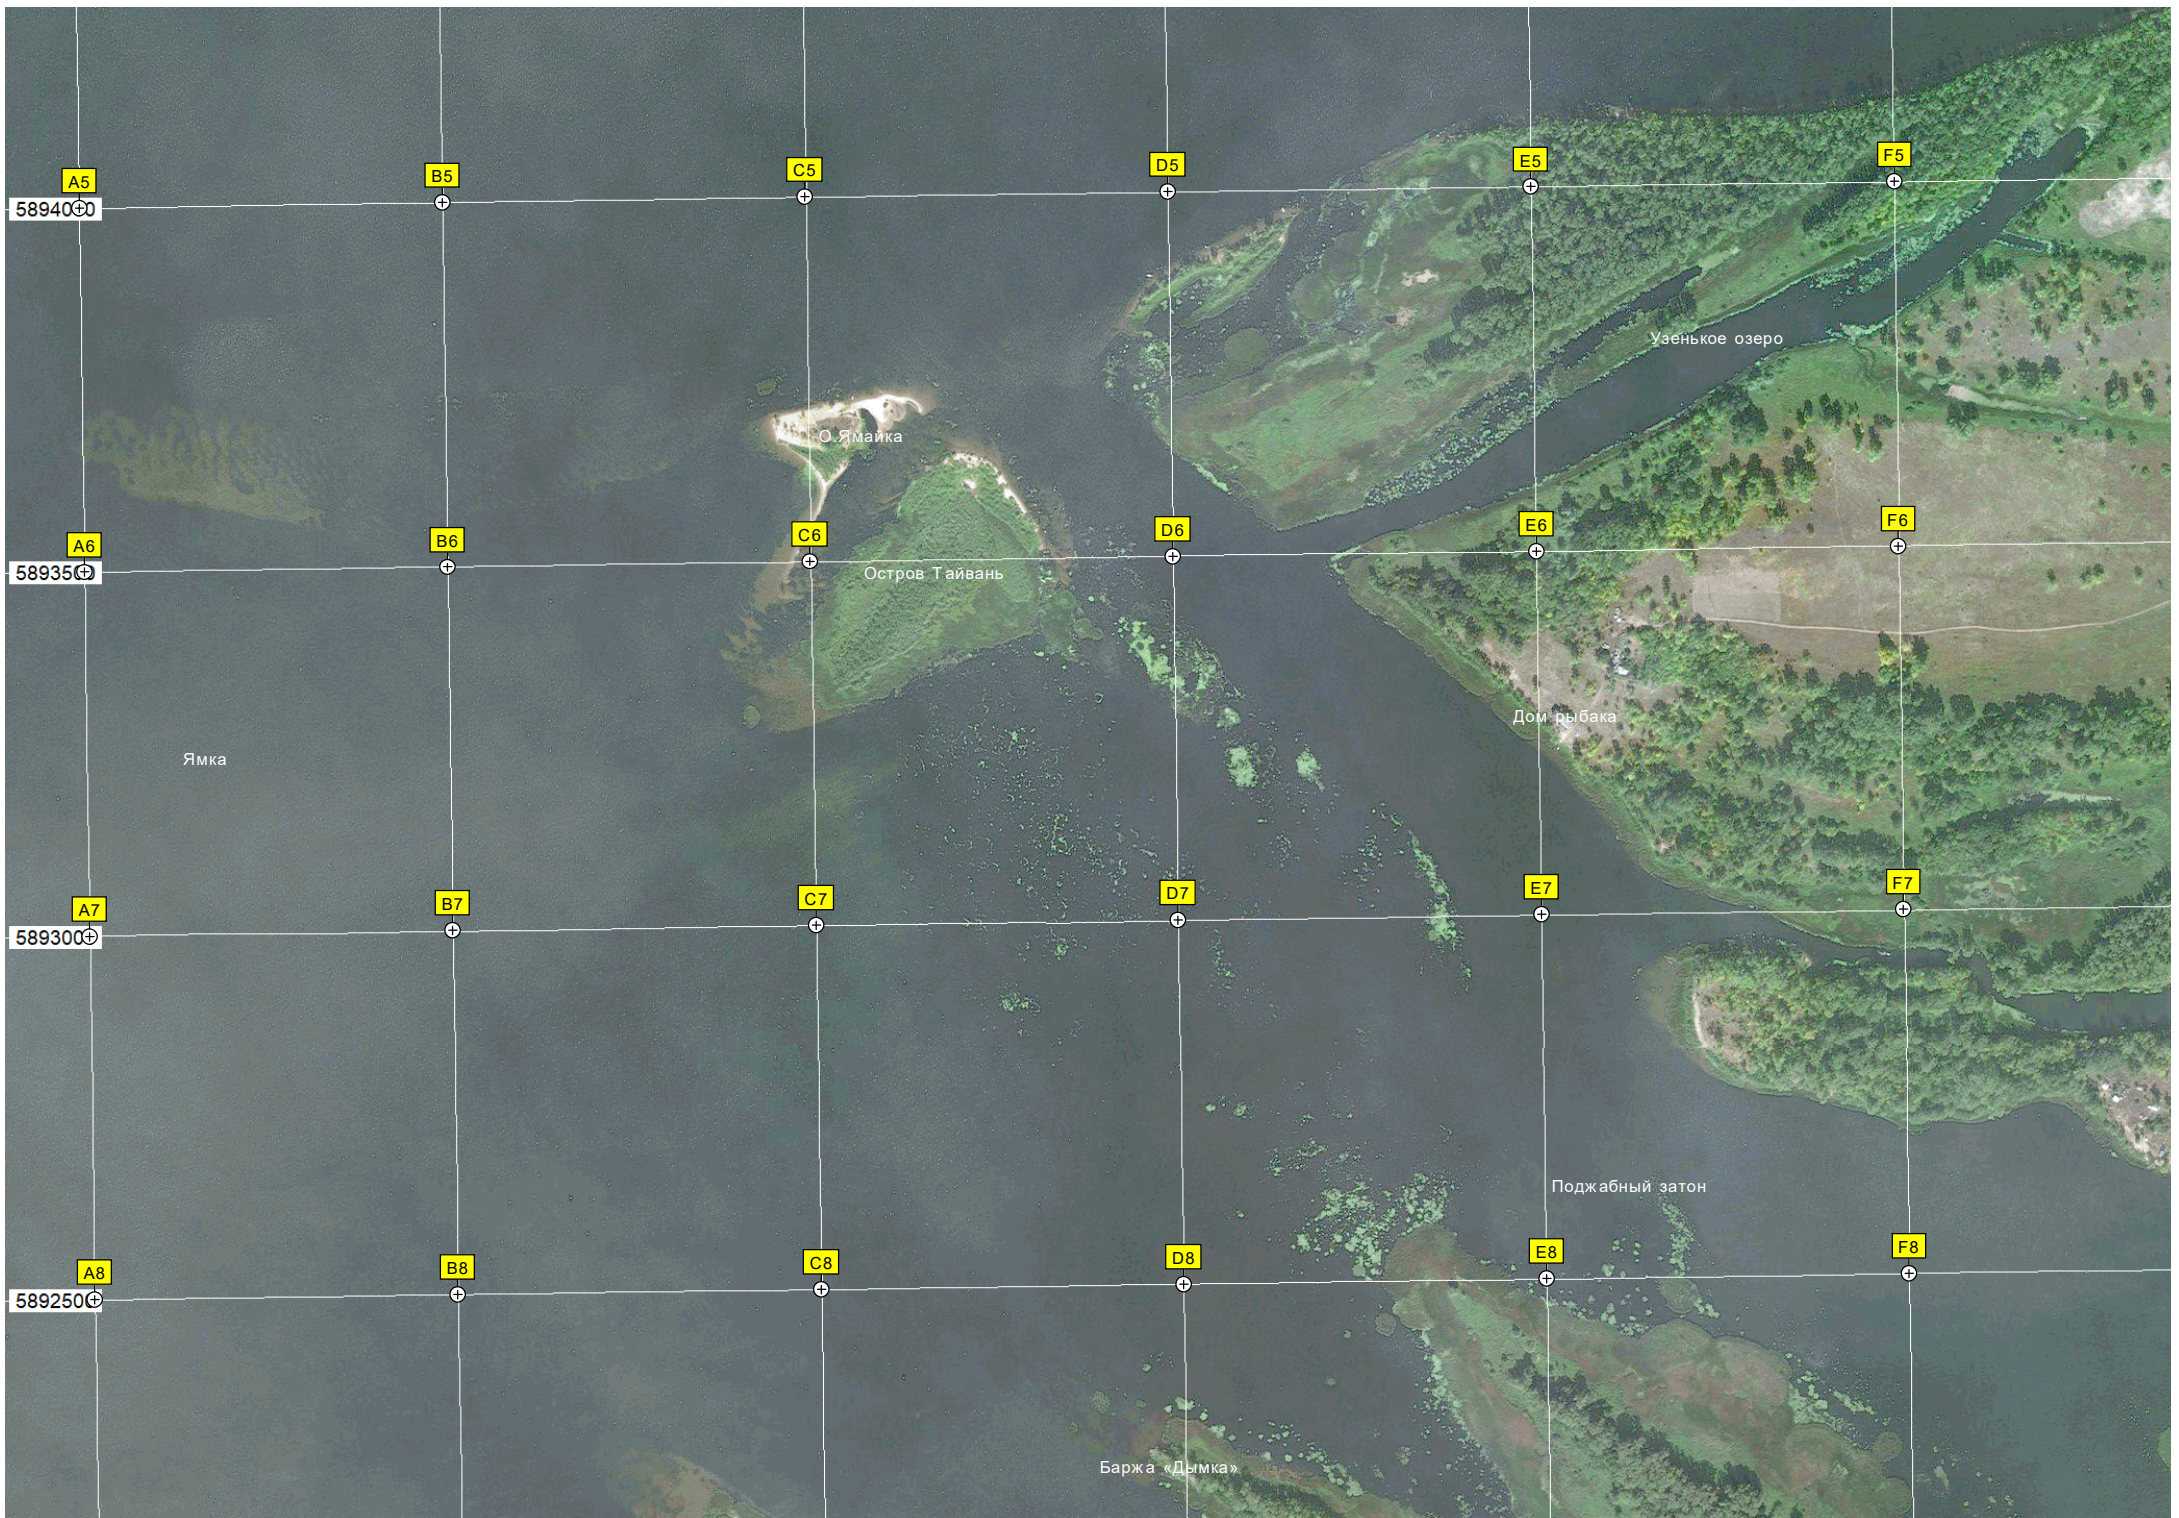

A5

B5

C5

D5

E5

F5

589400

A6

B6

C6

D6

E6

F6

589350

A7

B7

C7

D7

E7

F7

589300

A8

B8

C8

D8

E8

F8

589250

О. Ямайка

Остров Тайвань

Узенское озеро

Дом рыбака

Поджабный затон

Баржа «Дымка»

Ямка