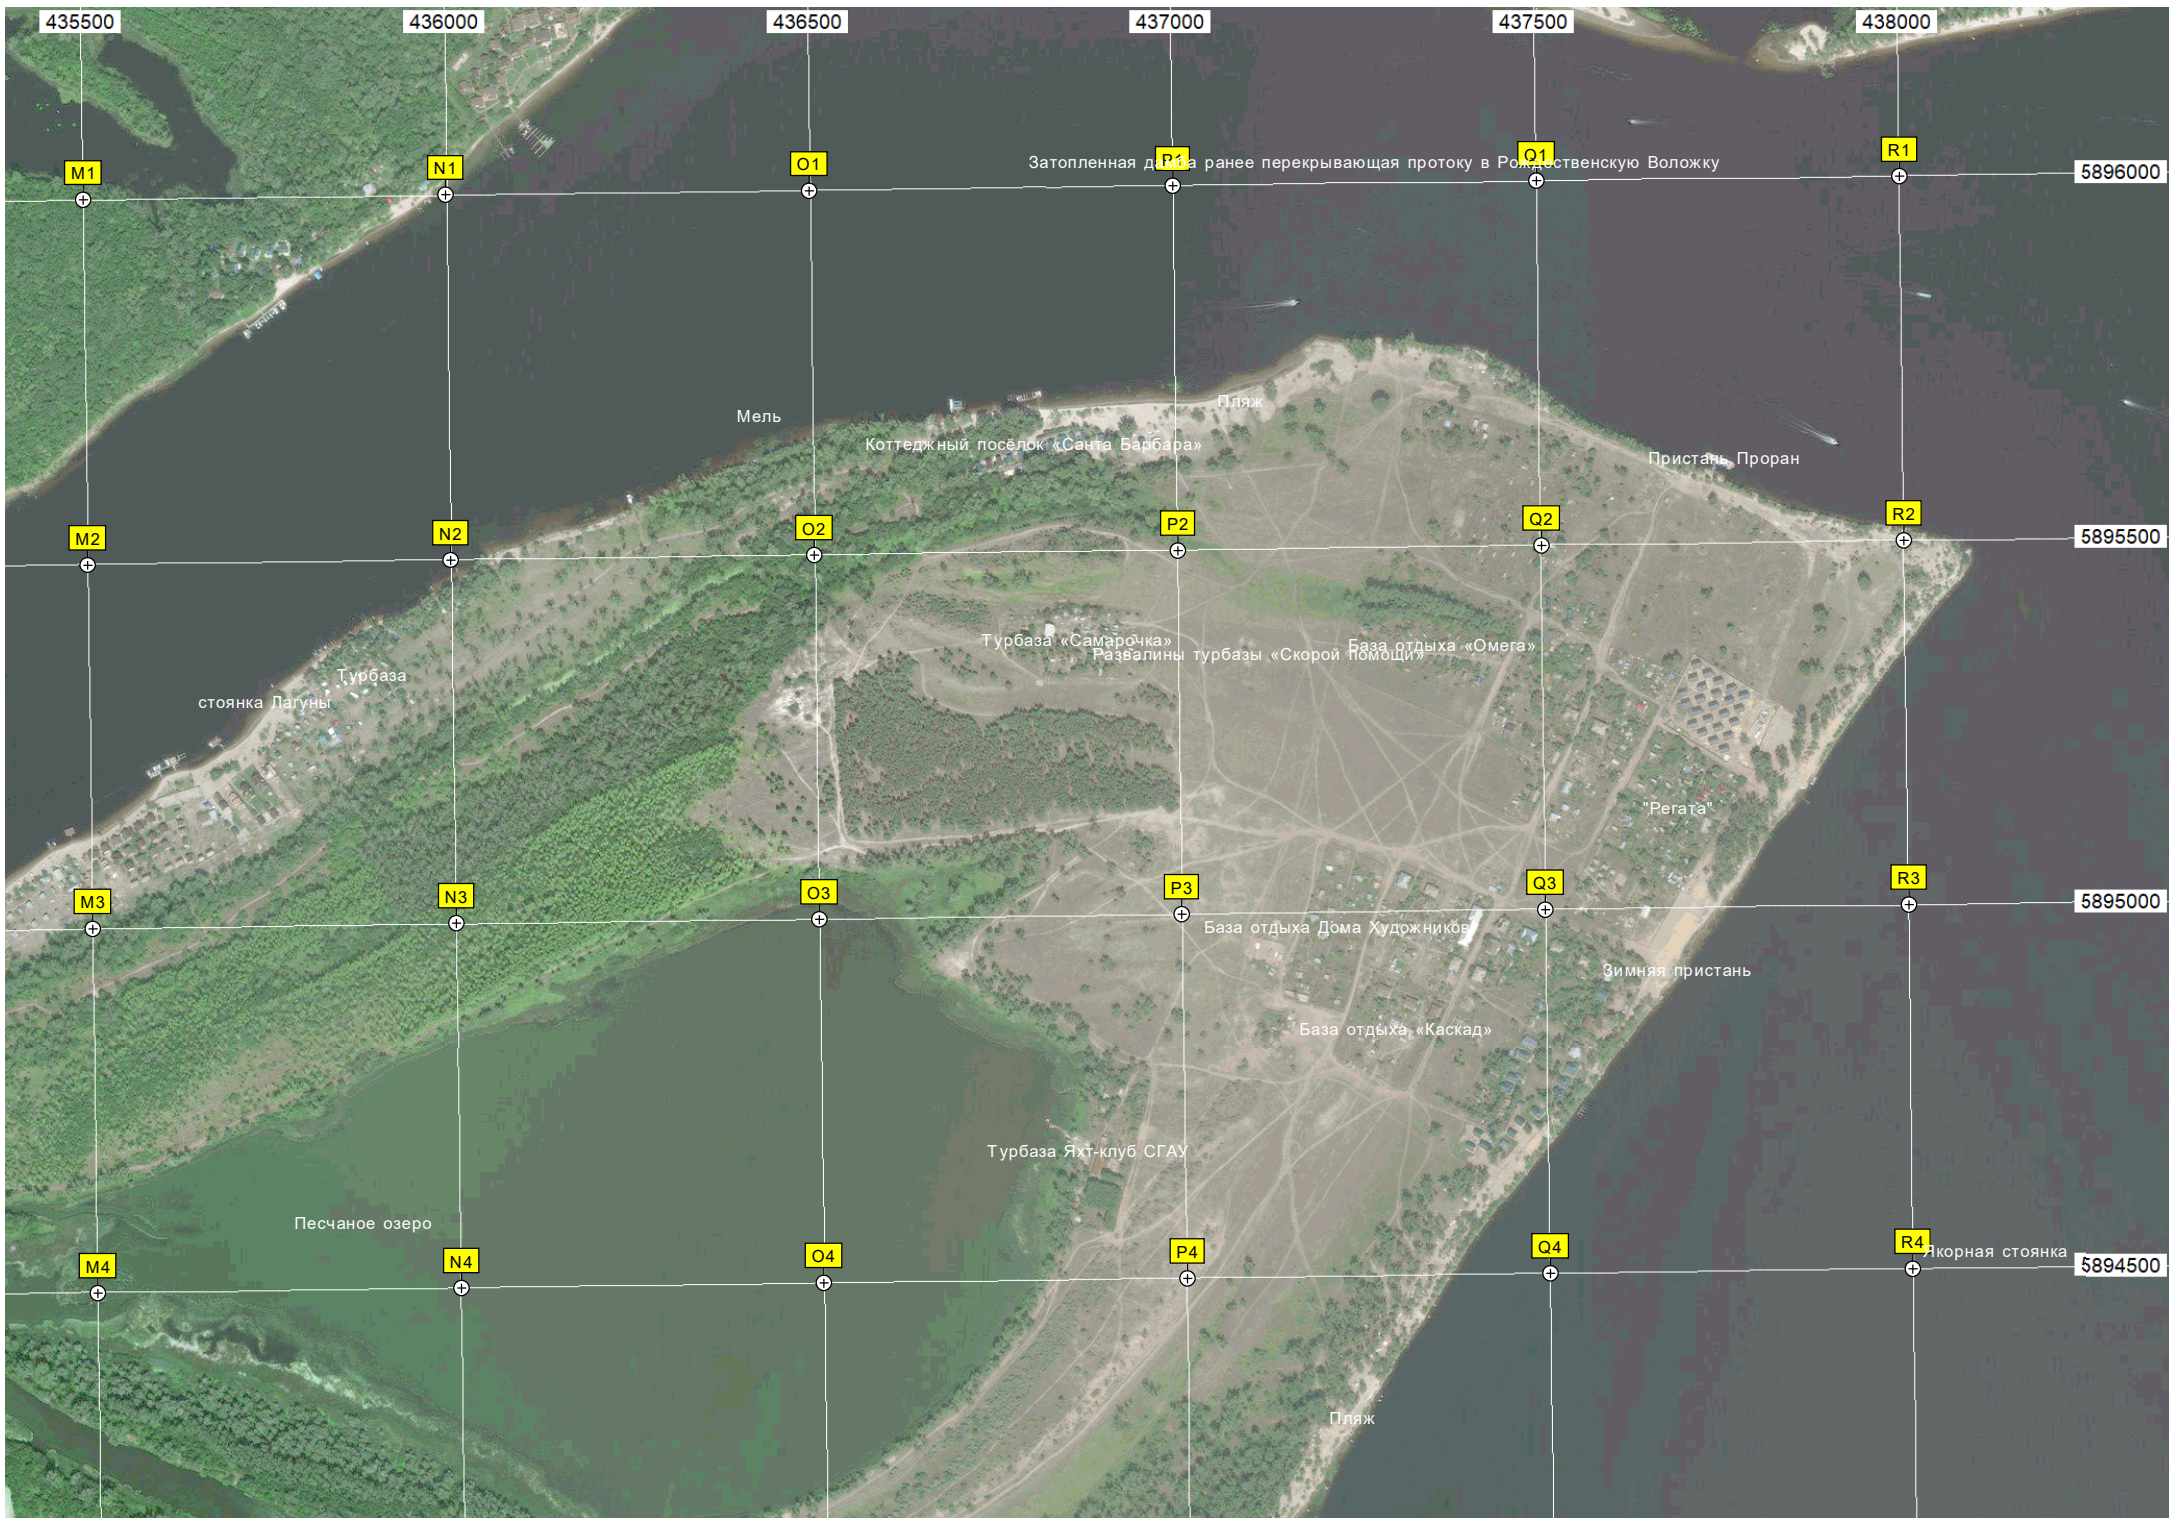

435500

436000

436500

437000

437500

438000

M1

N1

O1

P1

Q1

R1

5896000

Затопленная дельта ранее перекрывающая протоку в Рождественскую Воложку

M2

N2

O2

P2

Q2

R2

5895500

Мель

Пляж

Коттеджный посёлок «Санта Барбара»

Пристань, Проран

M3

N3

O3

P3

Q3

R3

5895000

стоянка Лагуны

Турбаза

Турбаза «Самарочка»

Развалины турбазы «Скорой помощи»

База отдыха «Омега»

«Регата»

M4

N4

O4

P4

Q4

R4

5894500

Песчаное озеро

Турбаза Яхт-клуб СГАУ

База отдыха Дома Художников

Зимняя пристань

База отдыха «Каскад»

Пляж

Якорная стоянка