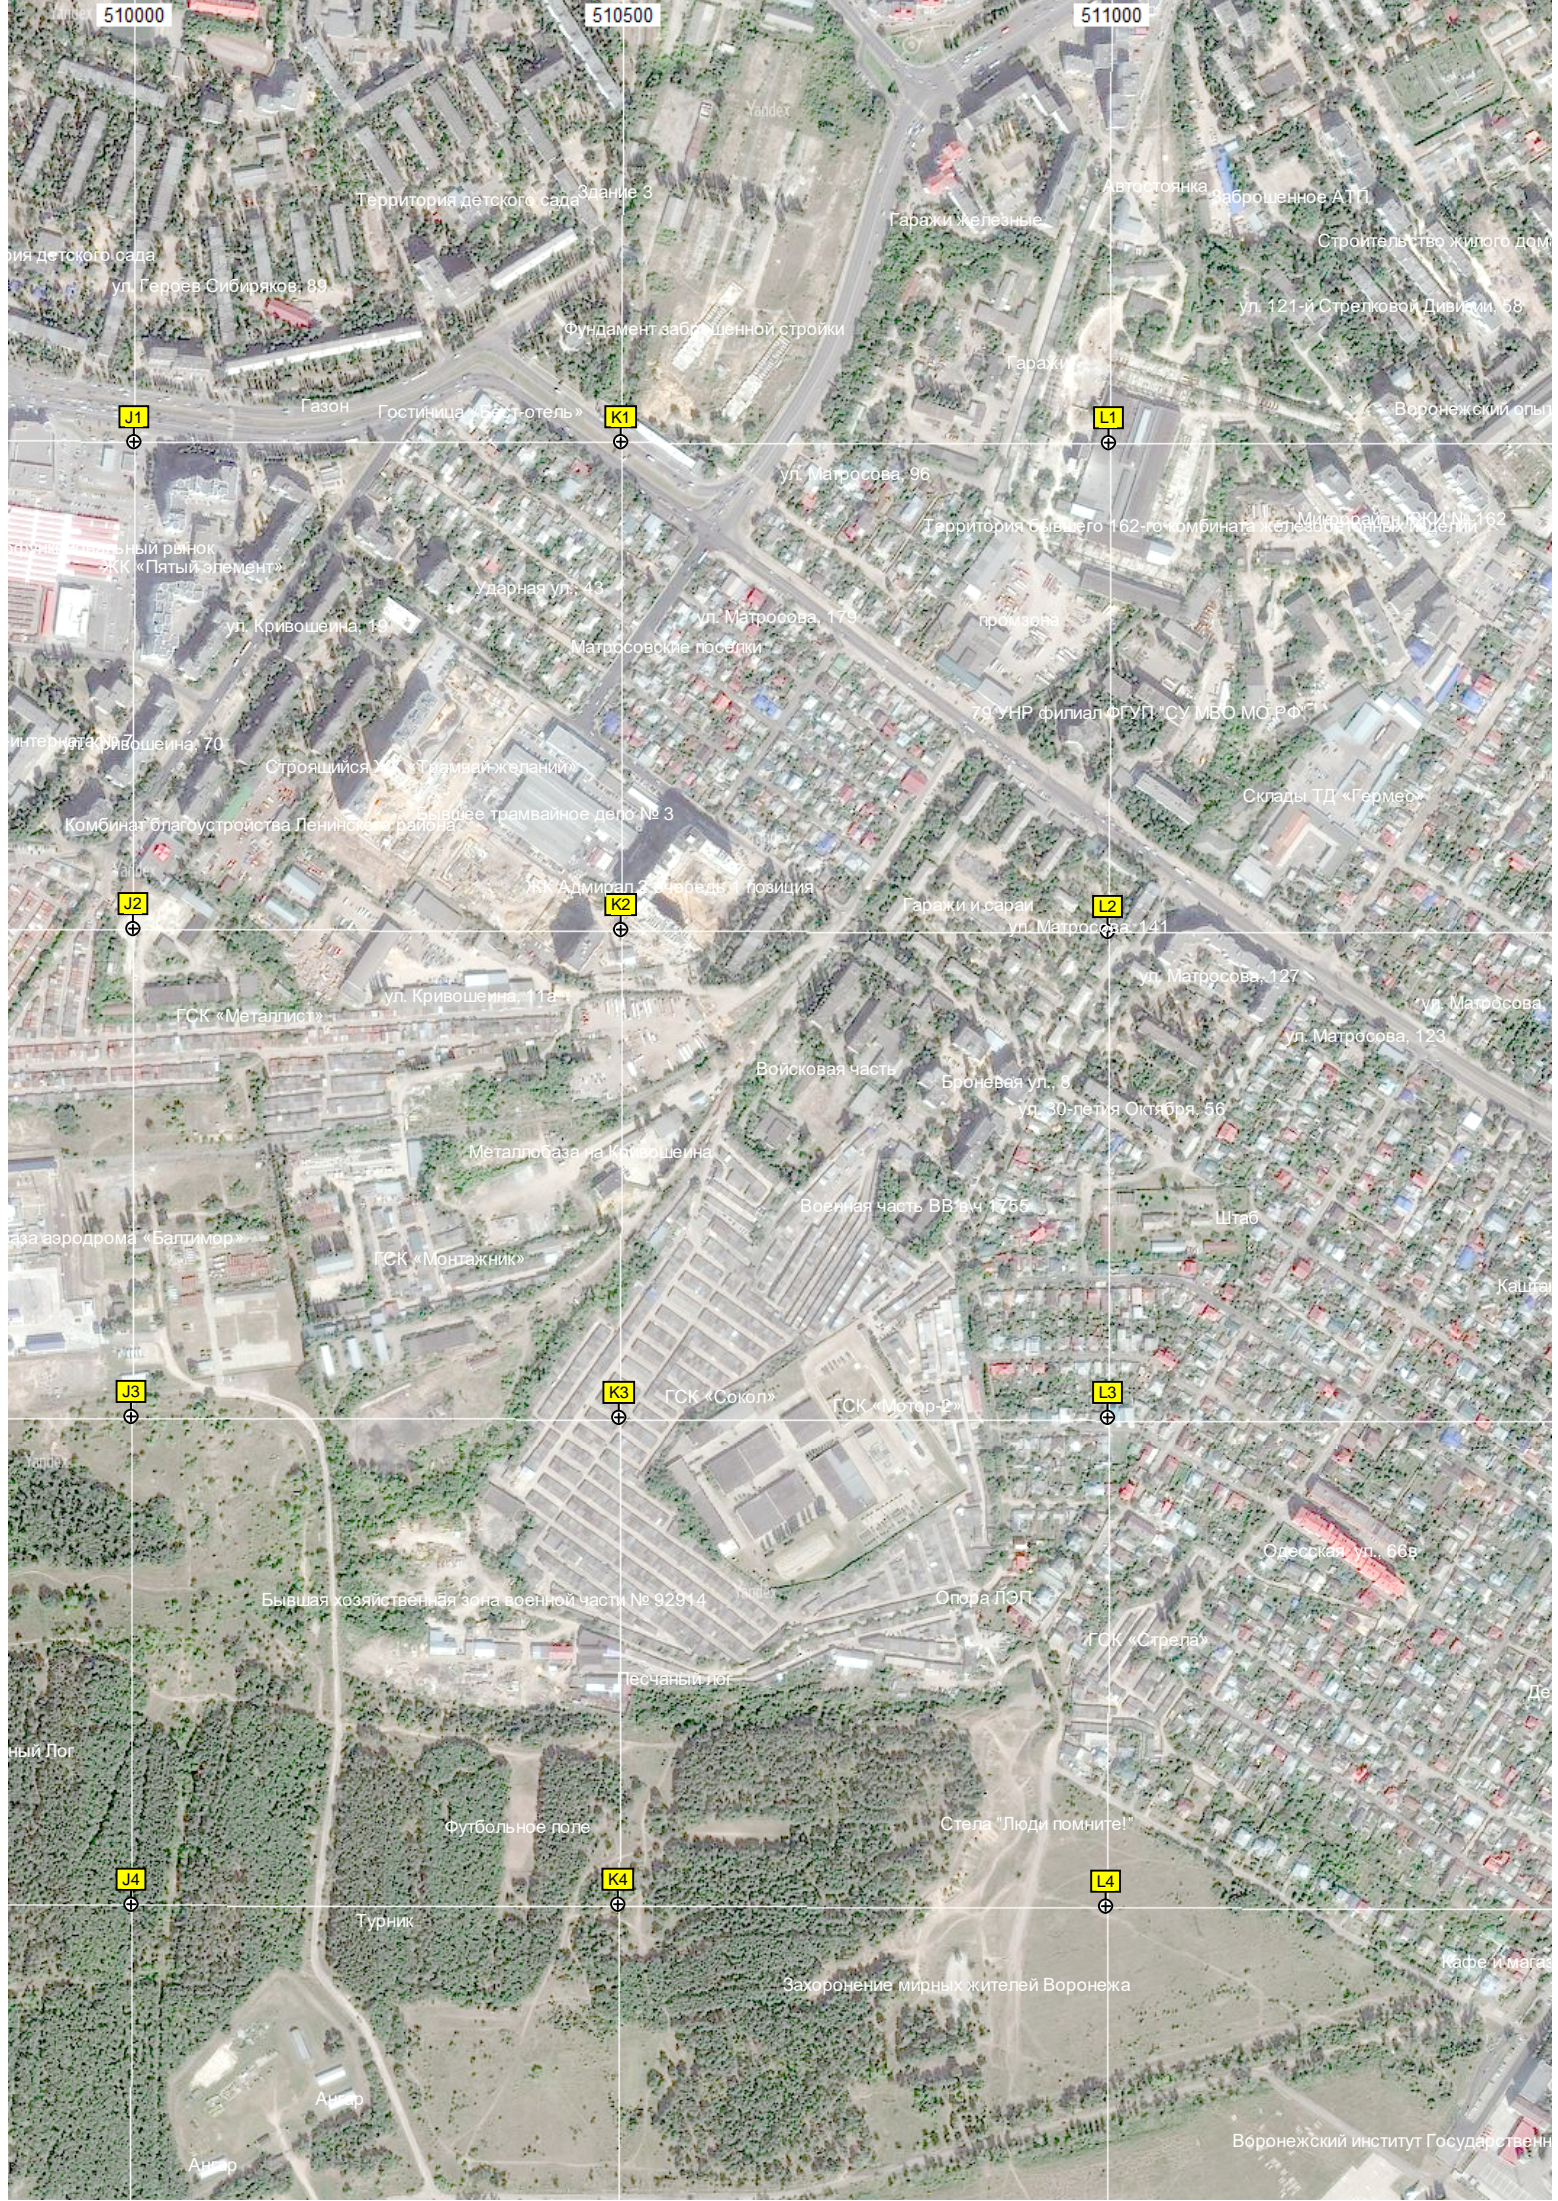

510000

510500

511000

J1

K1

L1

J2

K2

L2

J3

K3

L3

J4

K4

L4

Территория детского сада

Здание 3

Гаражи железные

Автомобильная стоянка заброшенное АТП

Строительство жилого дома

ул Героев Сибиряков, 89

Фундамент заброшенной стройки

ул 121-й Стрелковой Дивизии, 58

Газон

Гостиница «Биз-отель»

Гаражи

Воронежский опытный

ул Матросова, 96

Территория бывшего 162-го комбината железобетонных изделий

рынок

ЖК «Пятый элемент»

Ударная ул., 43

ул Матросова, 179

промзона

Минеральный район ЖИЛ № 162

ул Кривошеина, 13

Матросовские поселки

79 УНР филиал ФГУП «СУ МВО МО РФ»

интерната Кривошеина, 70

Строящийся ЖК «Трамвай-желания»

Склады ТД «Гермес»

Комбинат благоустройства Ленинского района

бывшее трамвайное депо № 3

ЖК Адмирал 2 очередь ул. Матросова

Гаражи и сараи ул Матросова, 141

ГСК «Металлист»

ул Кривошеина, 11а

ул Матросова, 127

ул Матросова

Войсковая часть

Броневая ул., 6

ул Матросова, 123

аэродрома «Балтимор»

ГСК «Монтажник»

Военная часть ВВ вч 1755

Штаб

Металлобаза на Кривошеина

ул 30-летия Октября, 56

Кашпир

ГСК «Сокол»

ГСК «Мотор-2»

L3

Лог

Бывшая хозяйственная зона военной части № 92914

Опора ЛЭП

Одесская ул. 66а

Песчаный холм

ГСК «Стрела»

Лог

Футбольное поле

Стела «Люди помните!»

Лог

Турник

Захоронение мирных жителей Воронежа

кафе и магазин

Ангар

Ангар

Воронежский институт Государственный