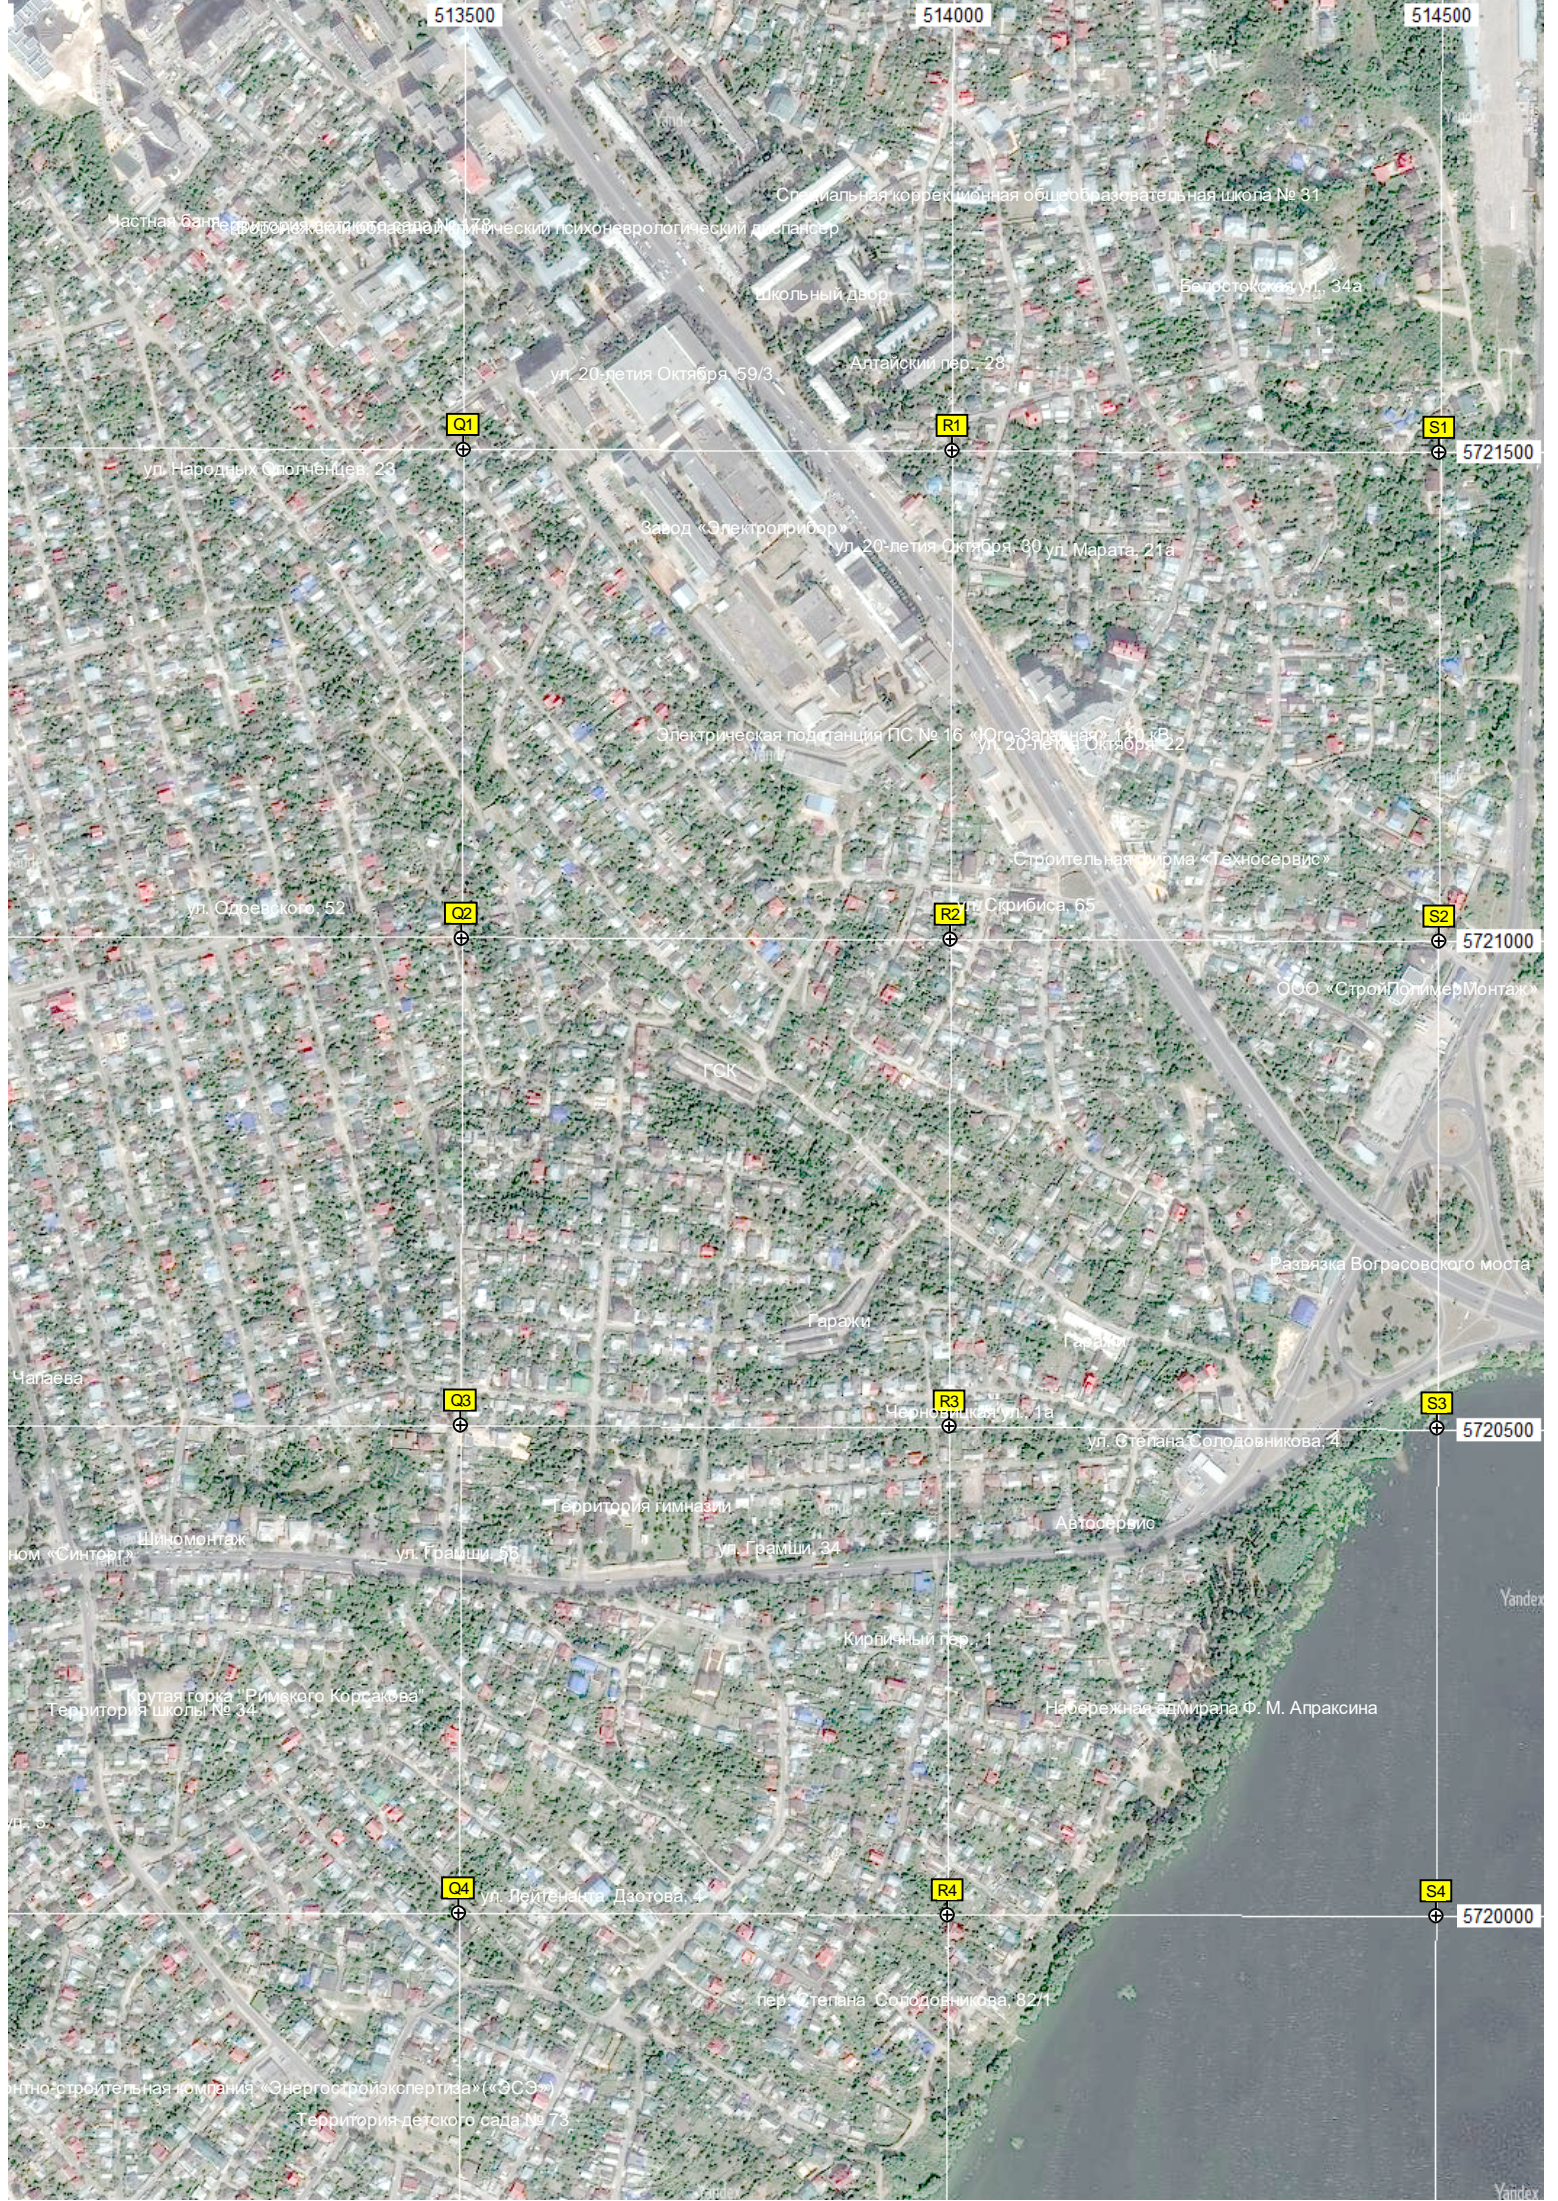

Территория школы-интерната №1

Опора ЛЭП

Организация противопожарной службы МЧС России

Бухаранская ул. 31

Острожская ул. 67а

Опора ЛЭП

Острожская ул. 59

513500