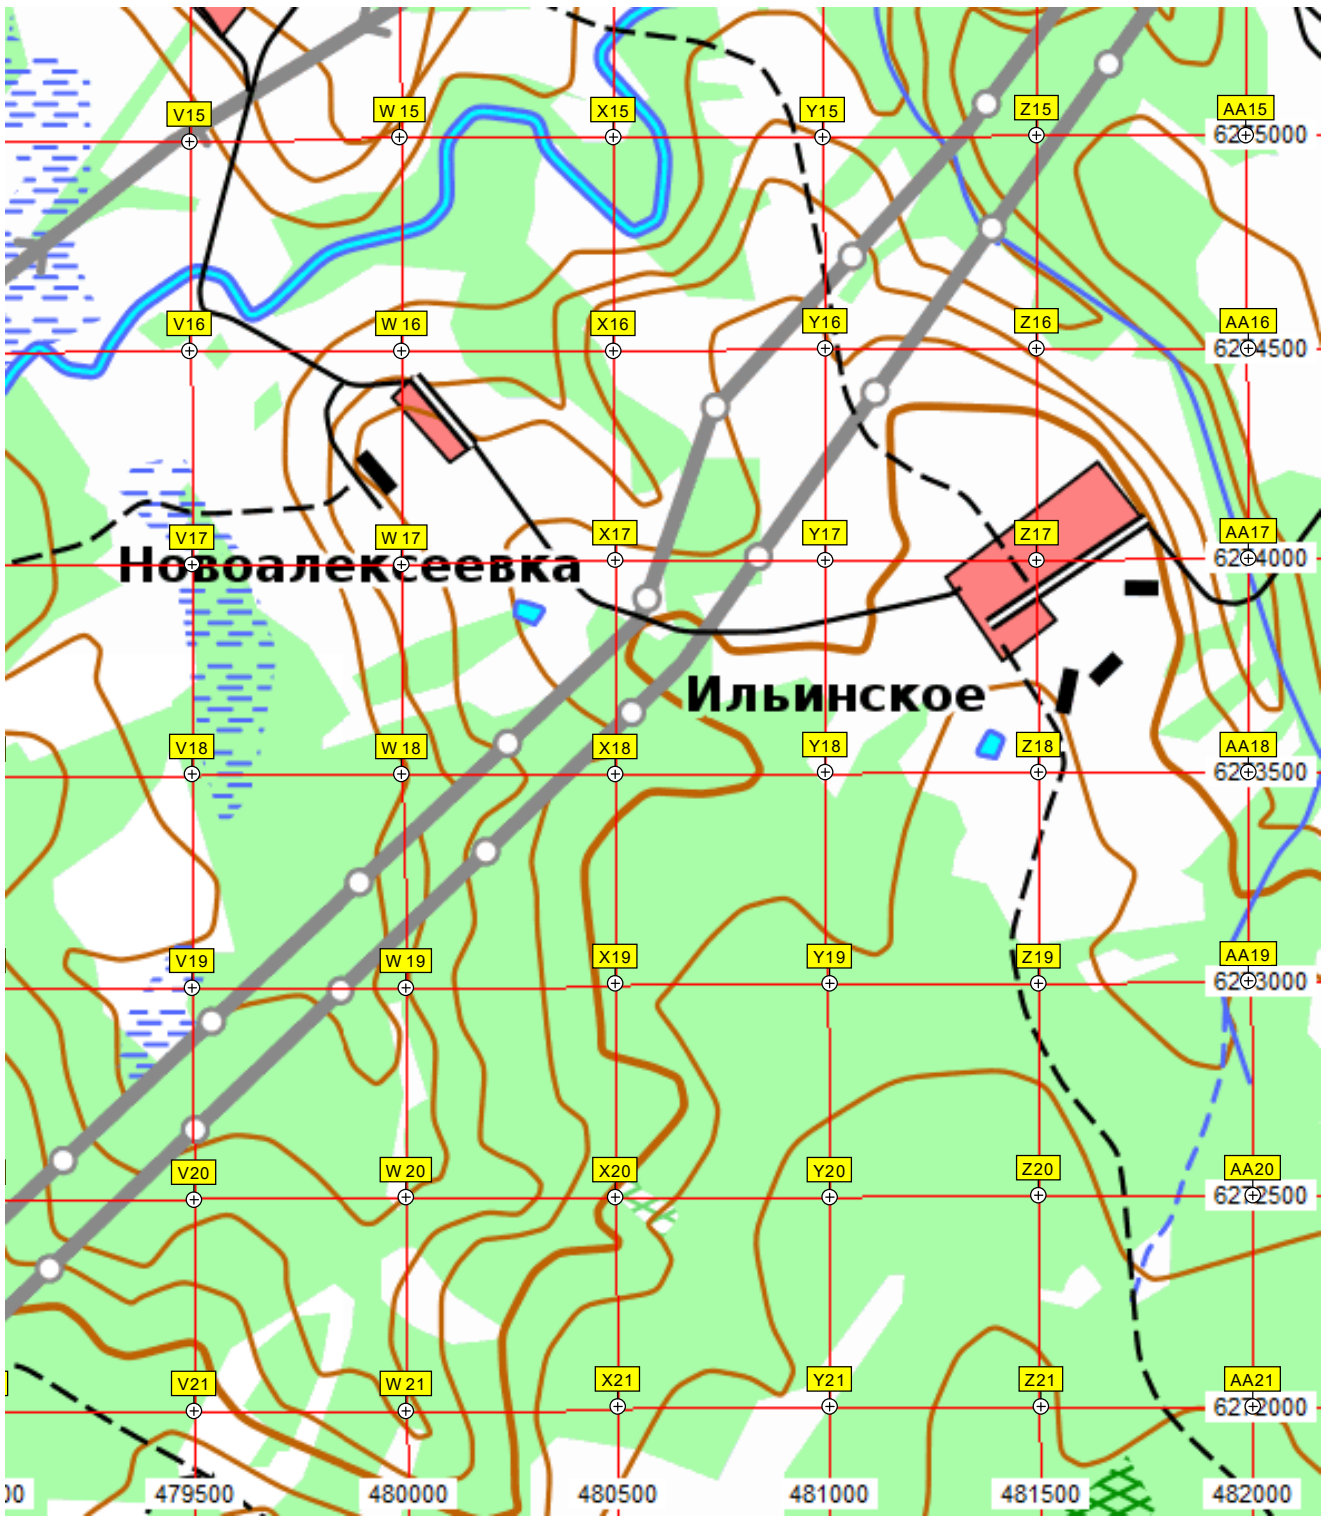

Новоалексеевка

Ильинское

V15

W15

X15

Y15

Z15

AA15

V16

W16

X16

Y16

Z16

AA16

V17

W17

X17

Y17

Z17

AA17

V18

W18

X18

Y18

Z18

AA18

V19

W19

X19

Y19

Z19

AA19

V20

W20

X20

Y20

Z20

AA20

V21

W21

X21

Y21

Z21

AA21

00

479500

480000

480500

481000

481500

482000

6205000

6204500

6204000

6203500

6203000

6202500

6202000