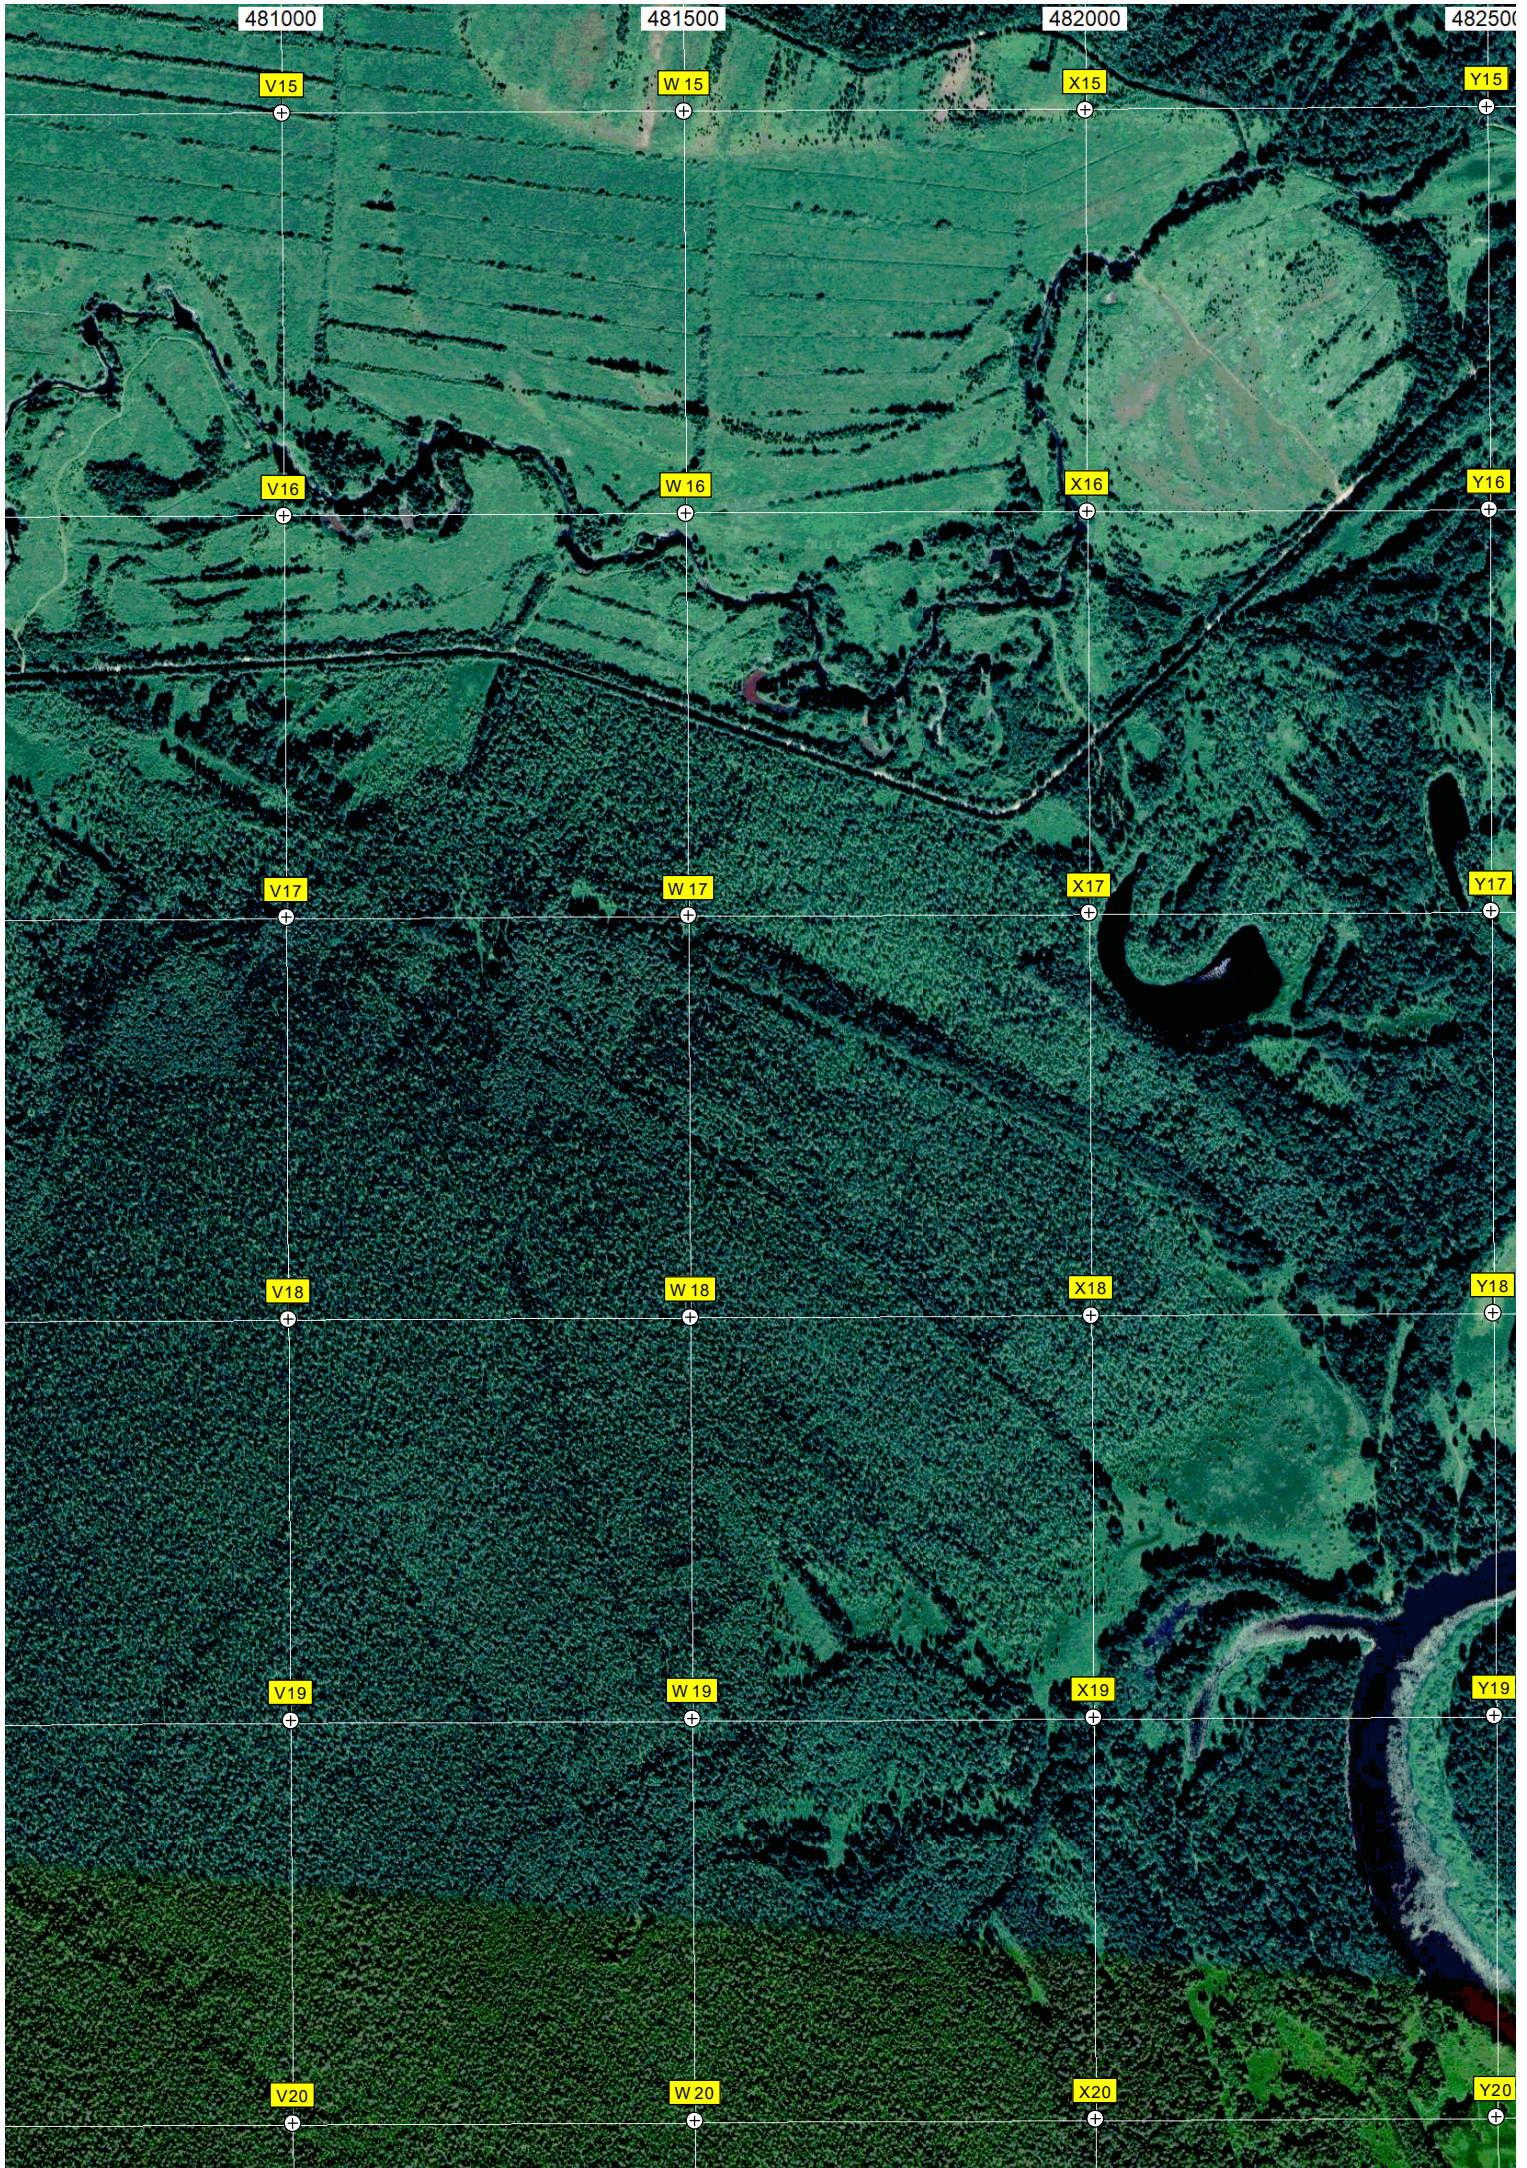

Садовы дачный массив "Мирный"

R16

S16

T16

U16

Аленушка

Геоковь

R17

S19

T19

U19

Озеро Черное

R20

S20

T20

U20