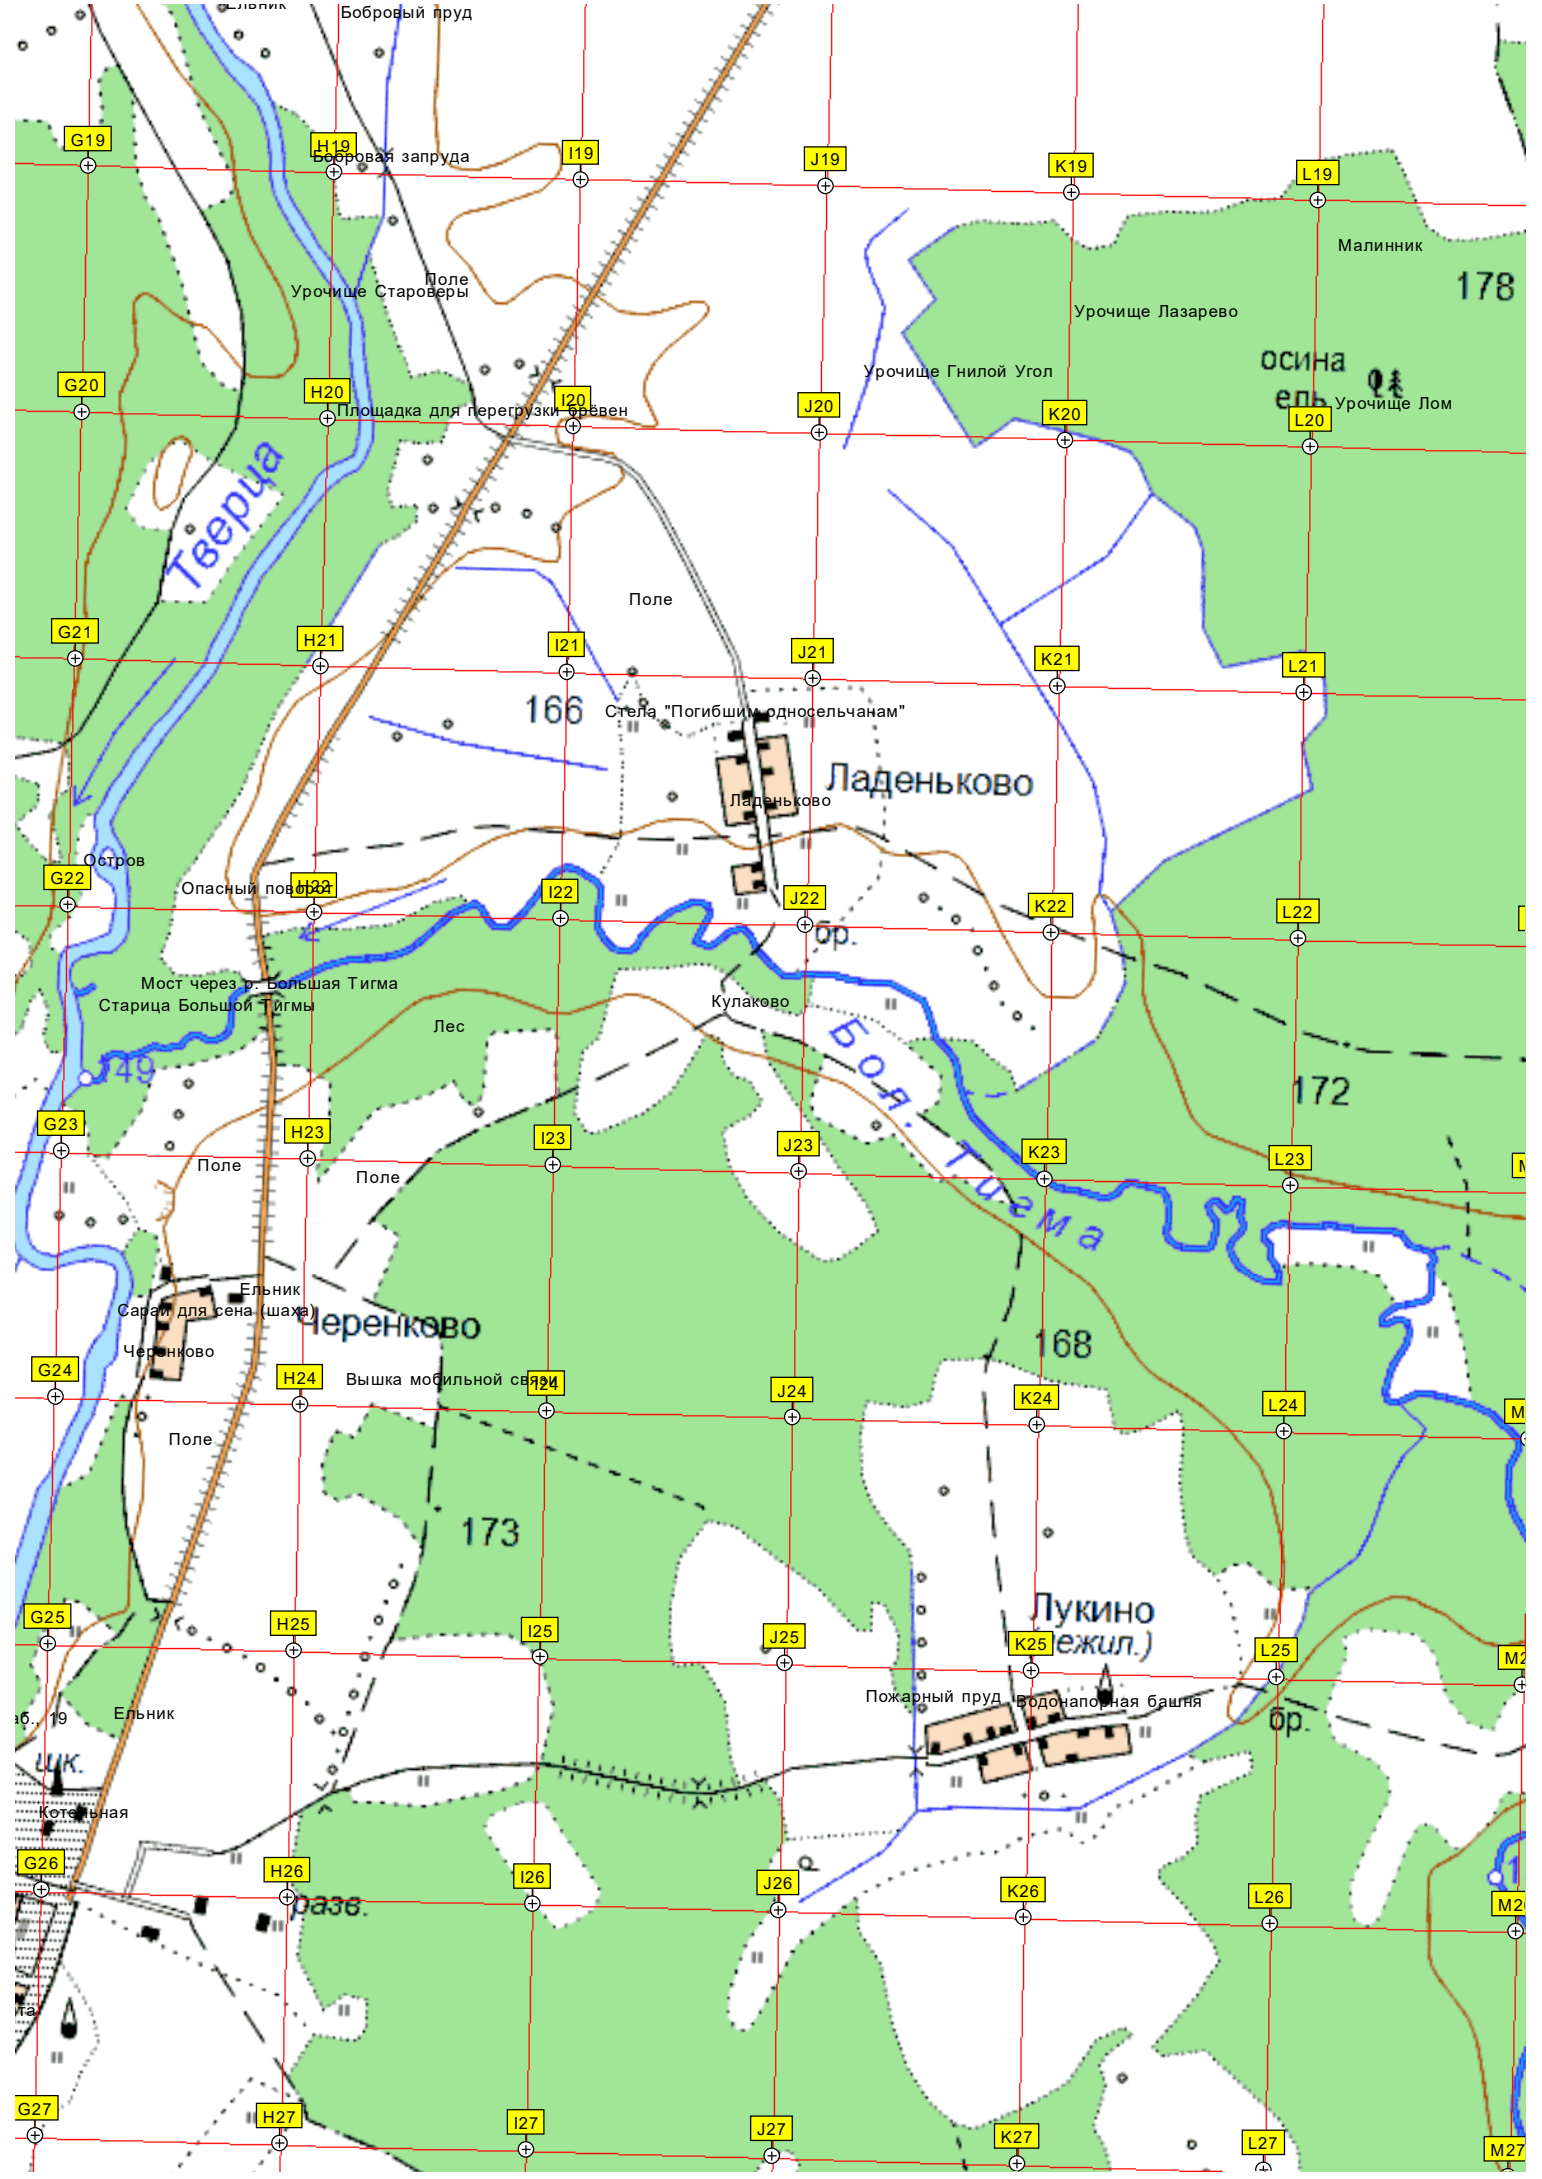

Водопропускная труба

Карьерный пруд

270-й километр автодороги М-10 «Россия» (432)

269-й километр автодороги М-10 «Россия» (433)

АЗС бывшая

Выдропужская развилка

268-й километр автодороги М-10 «Россия» (434)

Мост через реку Тверцу

Жилой дом

Руины фермы

Советский пер., 5

Тверецкая на

Разрушенный

Советский ул., 12а

Лес

Поле для сенокоса

Охотничья сторожка

ур. Сивцево

Урочище Касково

ур. Холмоваты

ур. Самушкино

Гусевский