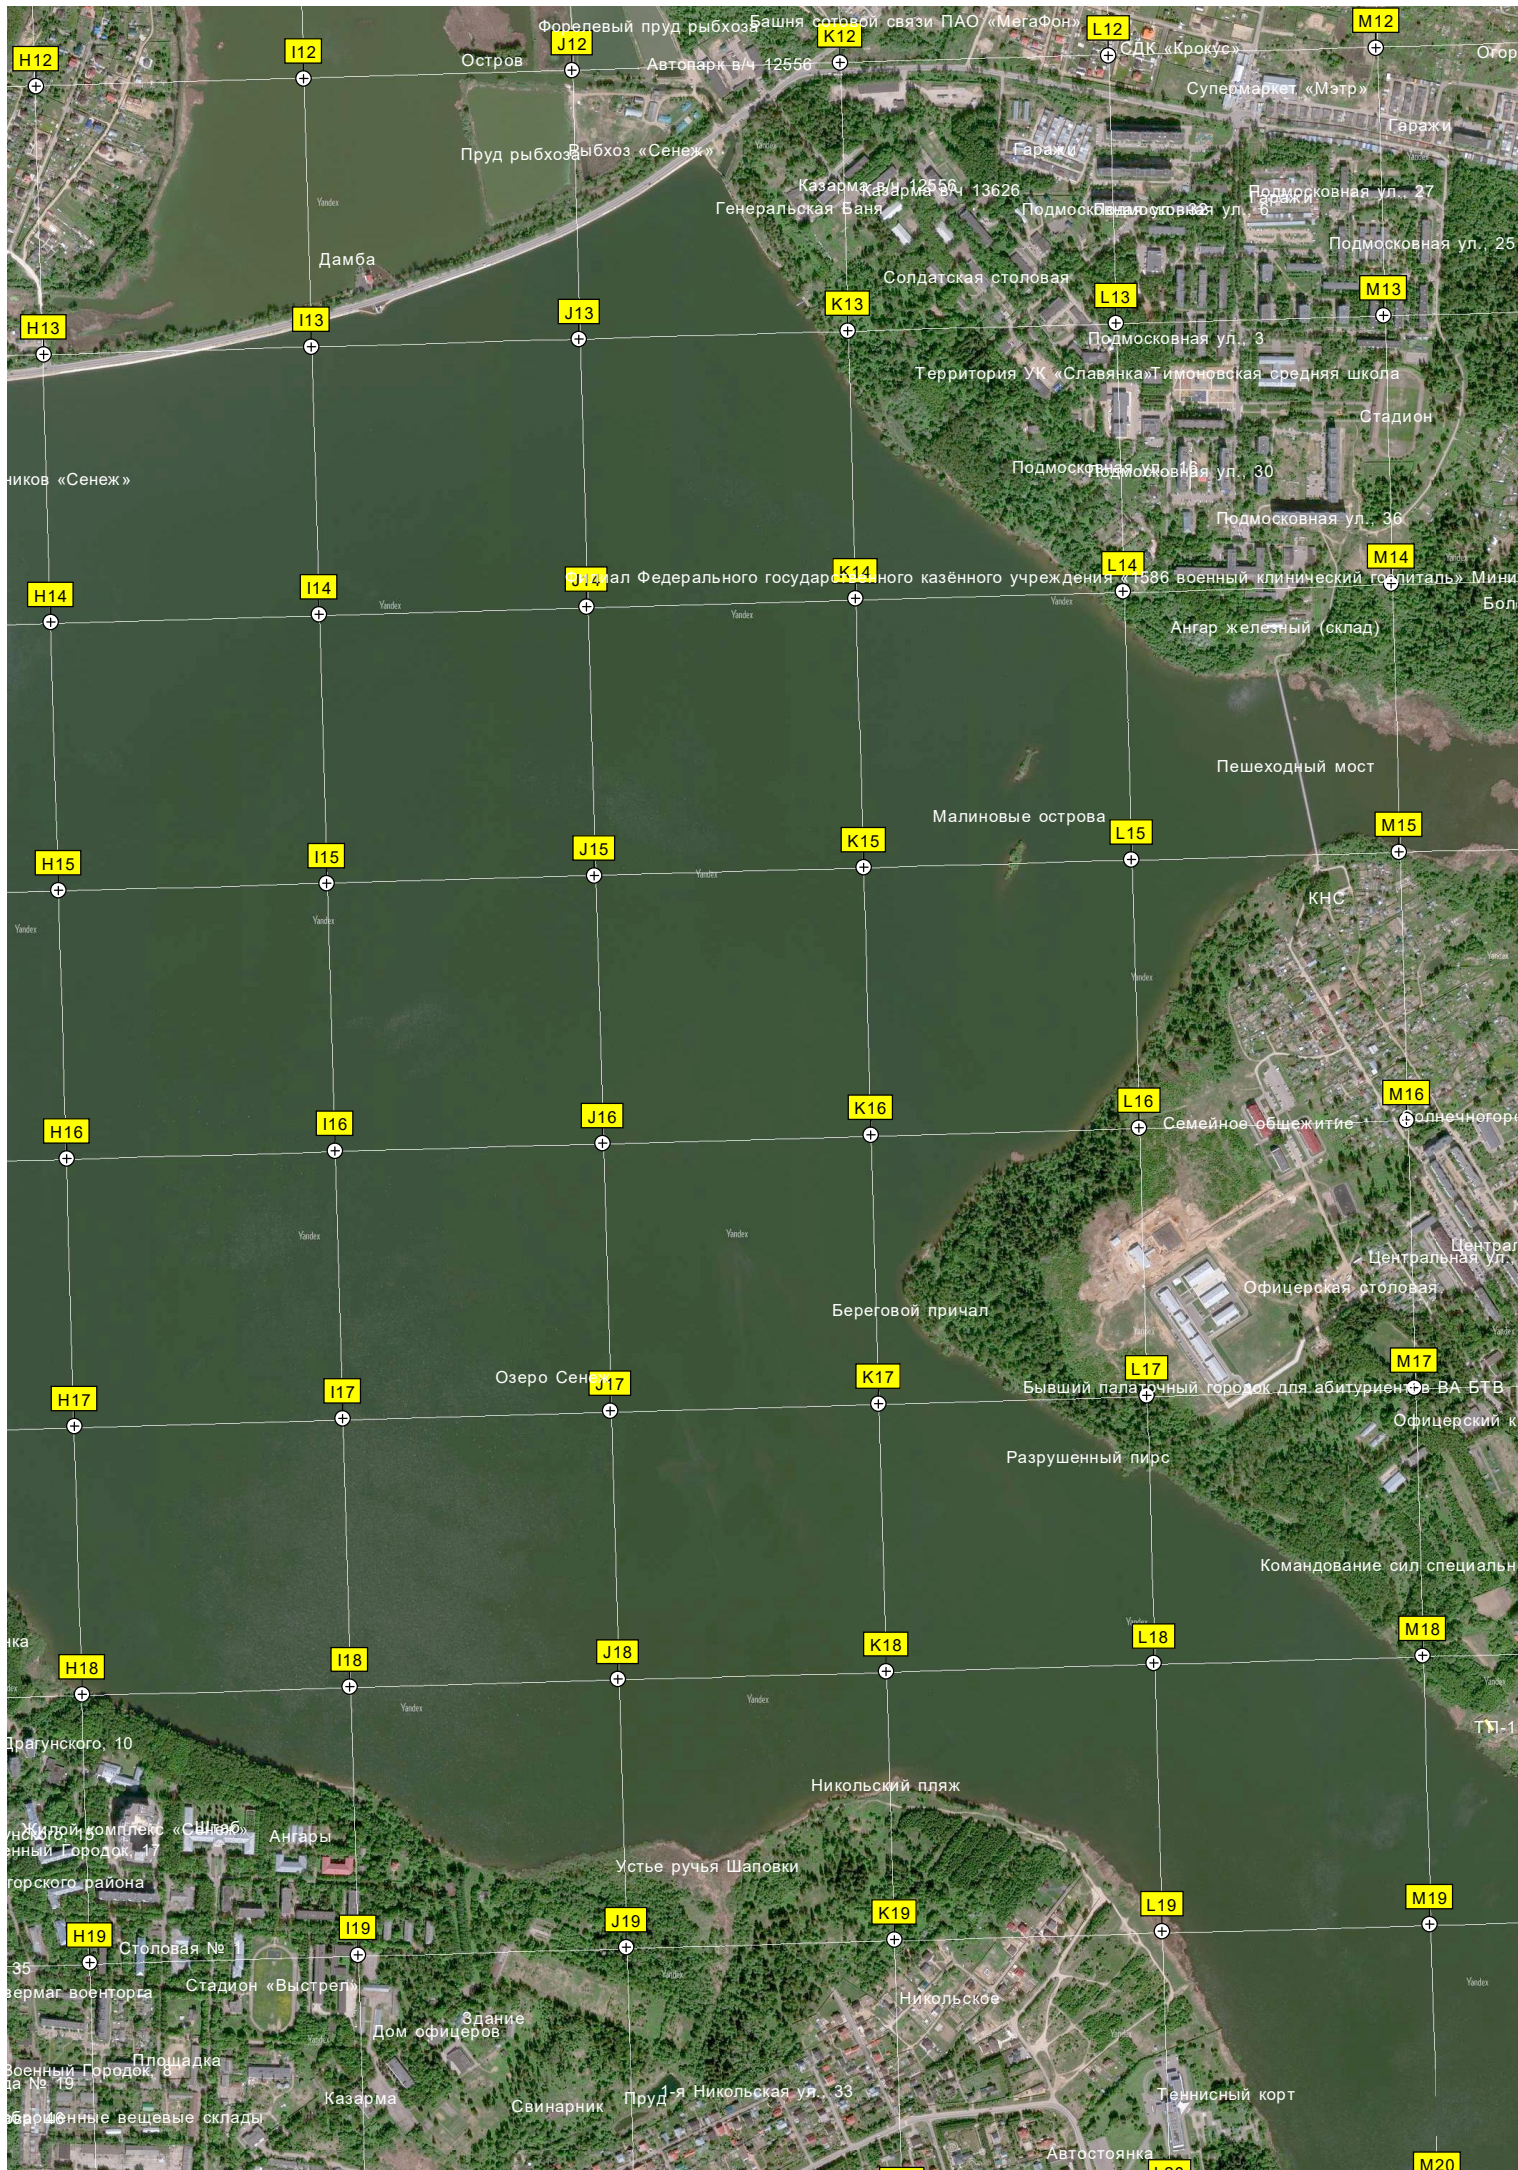

H12

I12

J12

K12

L12

M12

H13

I13

J13

K13

L13

M13

H14

I14

J14

K14

L14

M14

H15

I15

J15

K15

L15

M15

H16

I16

J16

K16

L16

M16

H17

I17

J17

K17

L17

M17

H18

I18

J18

K18

L18

M18

H19

I19

J19

K19

L19

M19

H20

I20

J20

K20

L20

M20