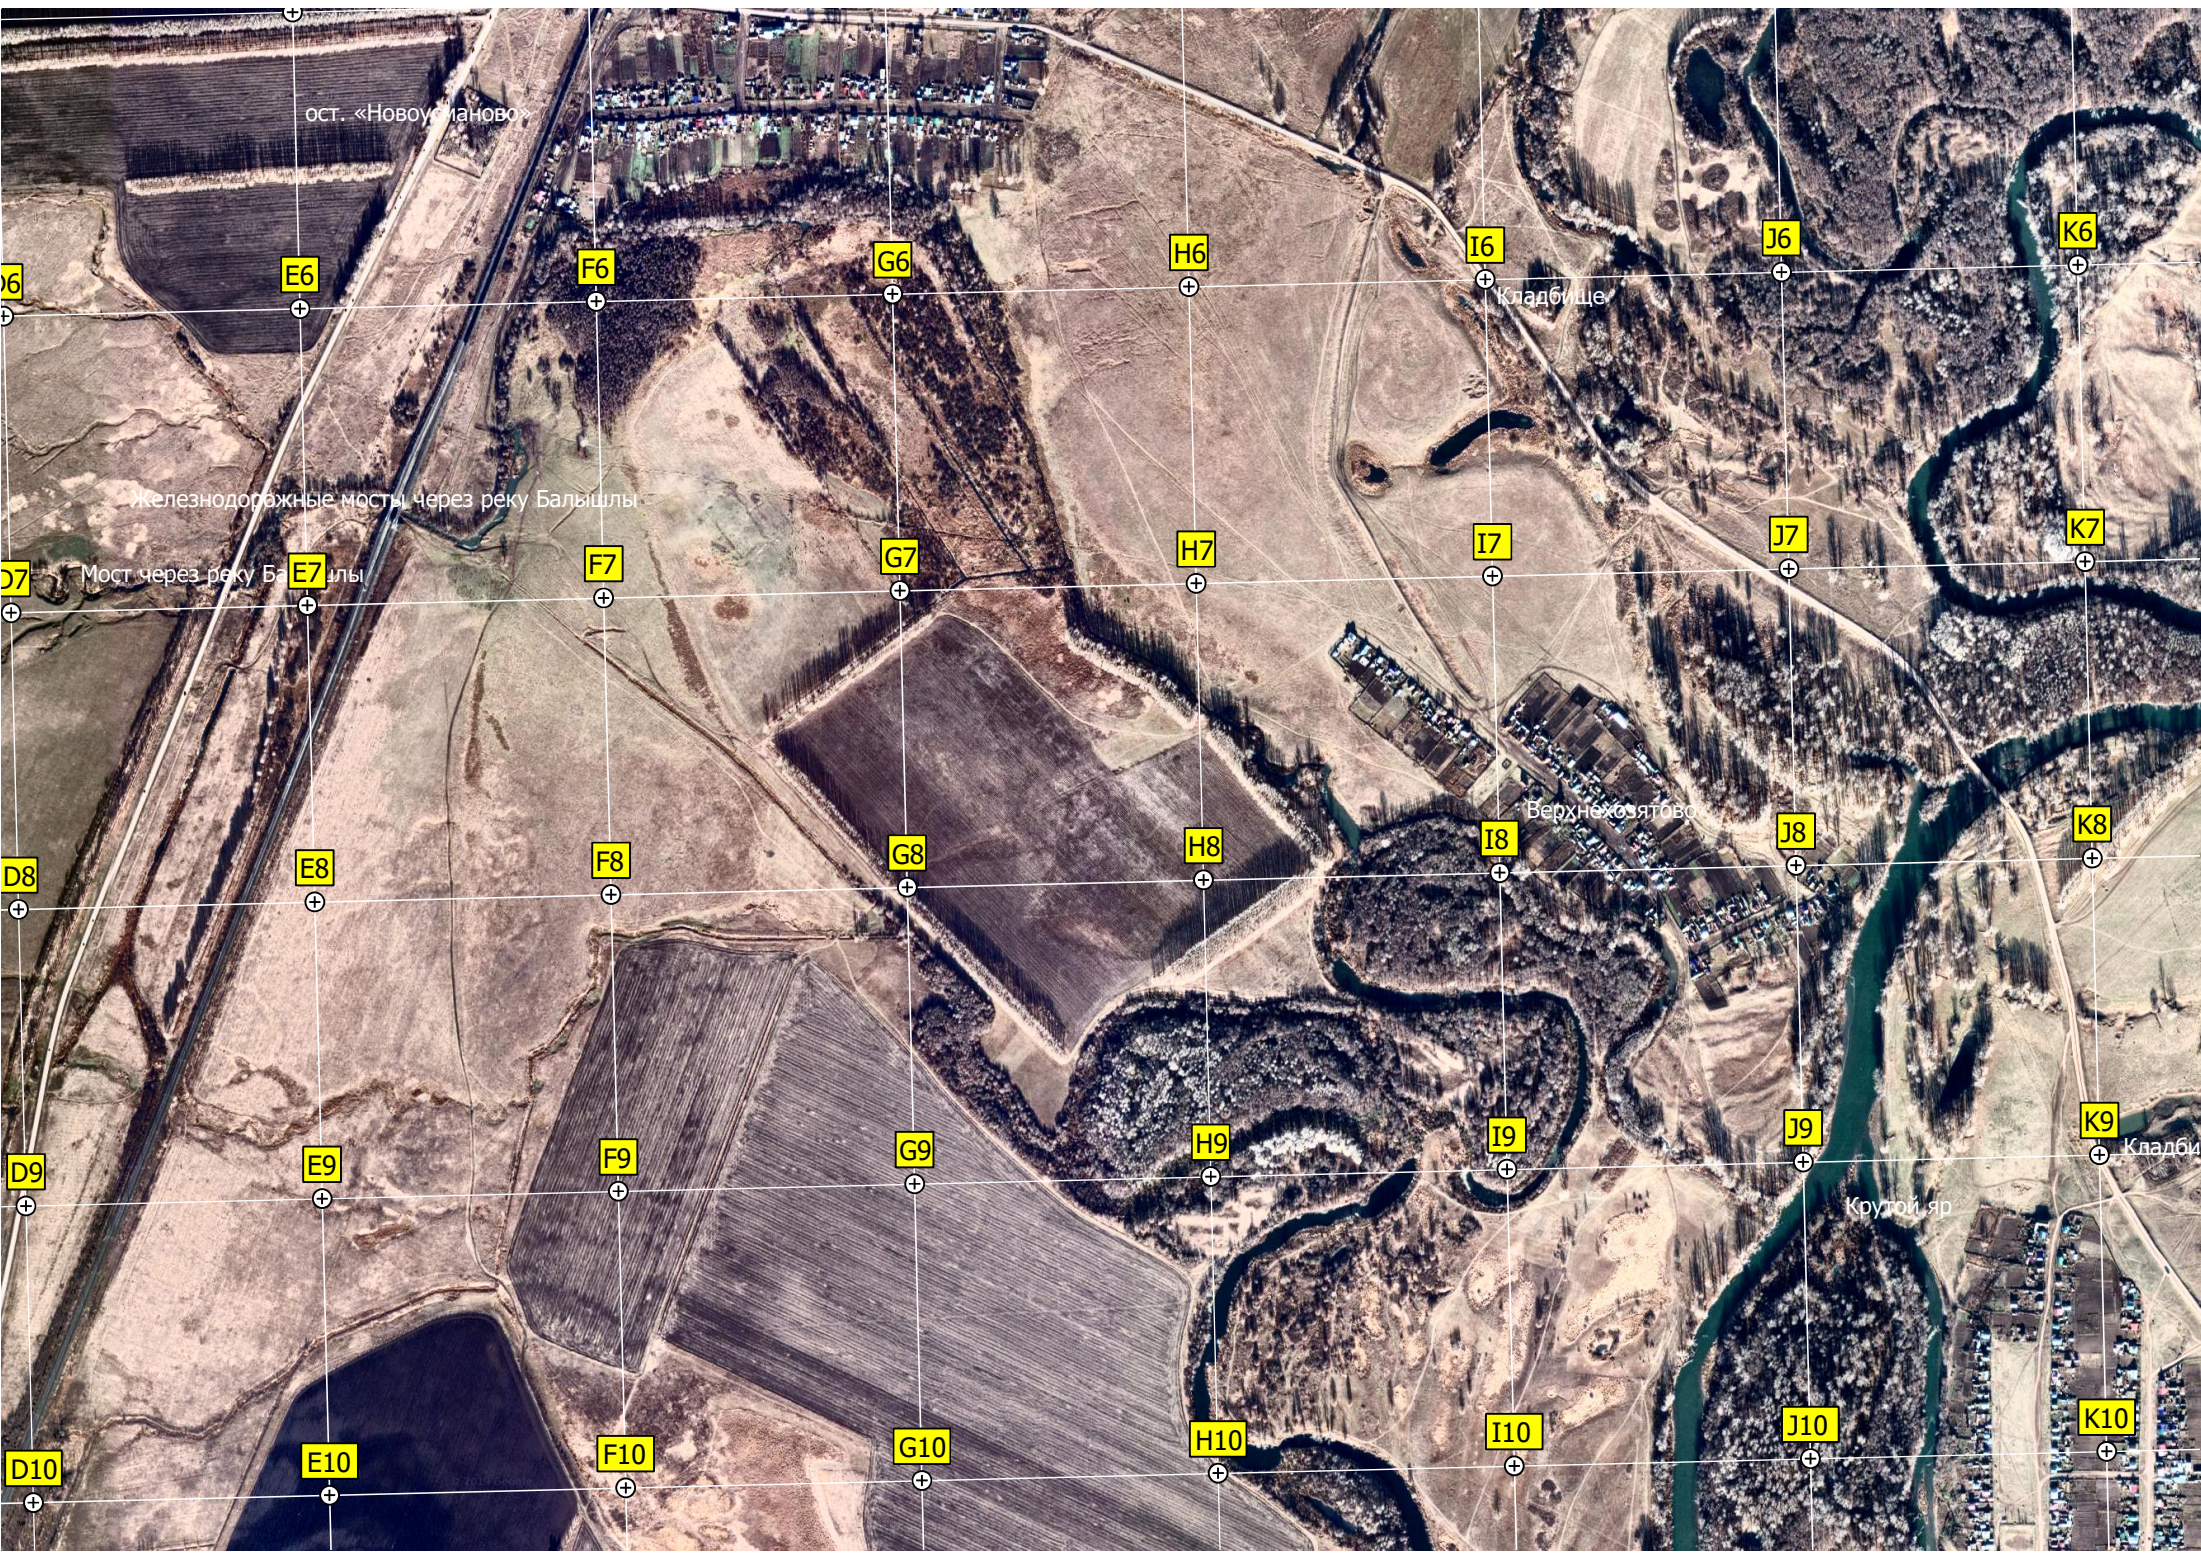

ост. «Новоуланово»

Железнодорожные мосты через реку Балышлы

Мост через реку Балышлы

Кладбище

Верхнехозятово

Крутой яр

Кладбище

L6