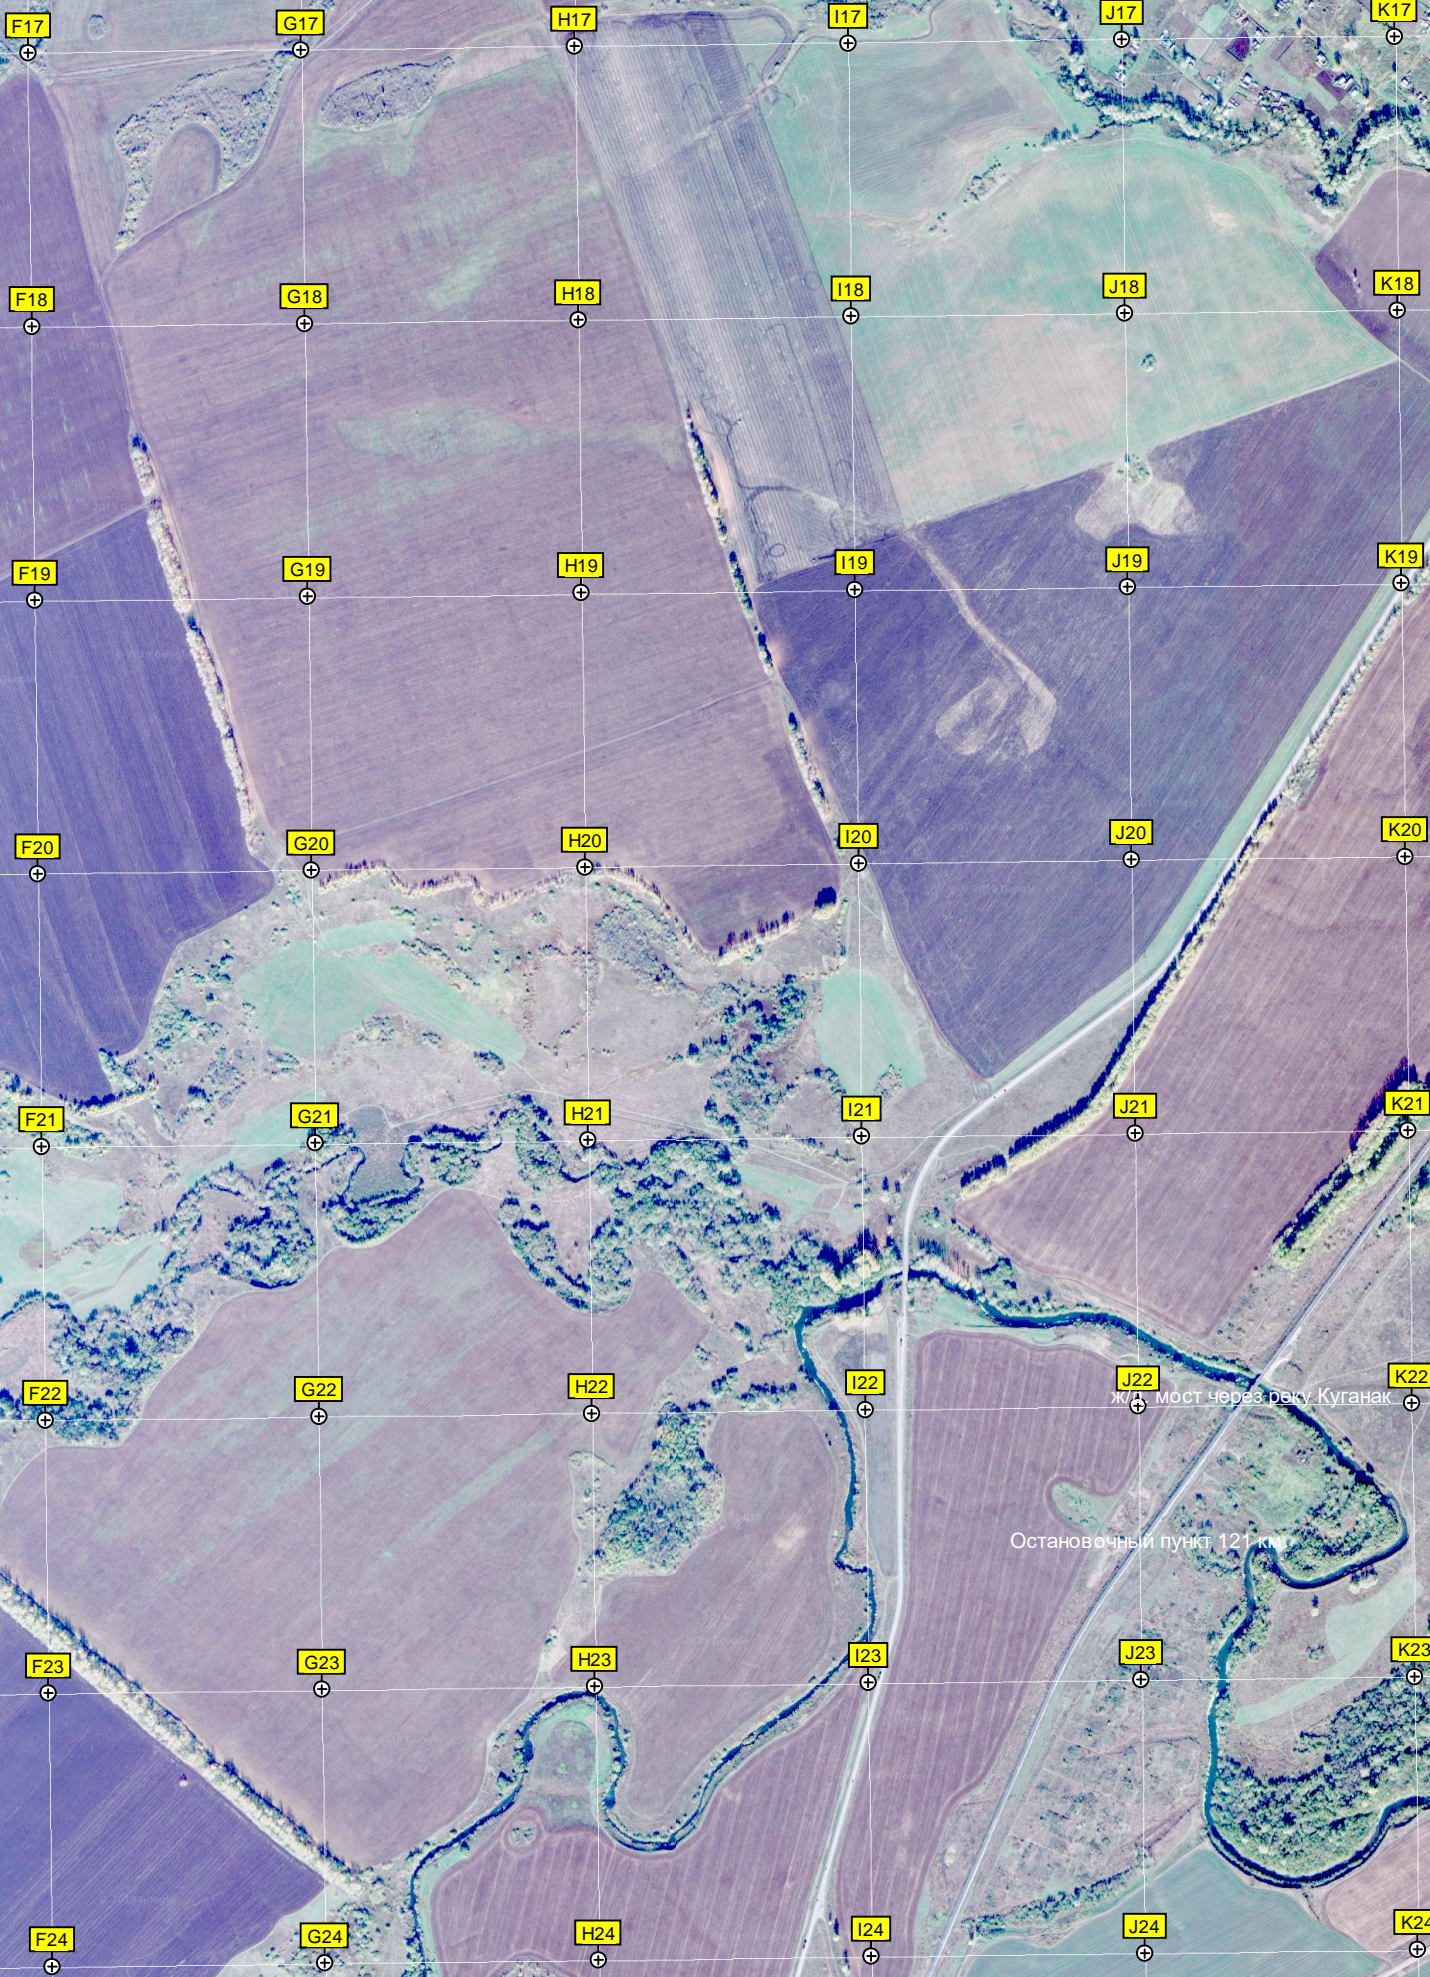

ж/д мост через реку Куганак

Остановочный пункт 121 км

L17

M17

N17

O17

P17

L18