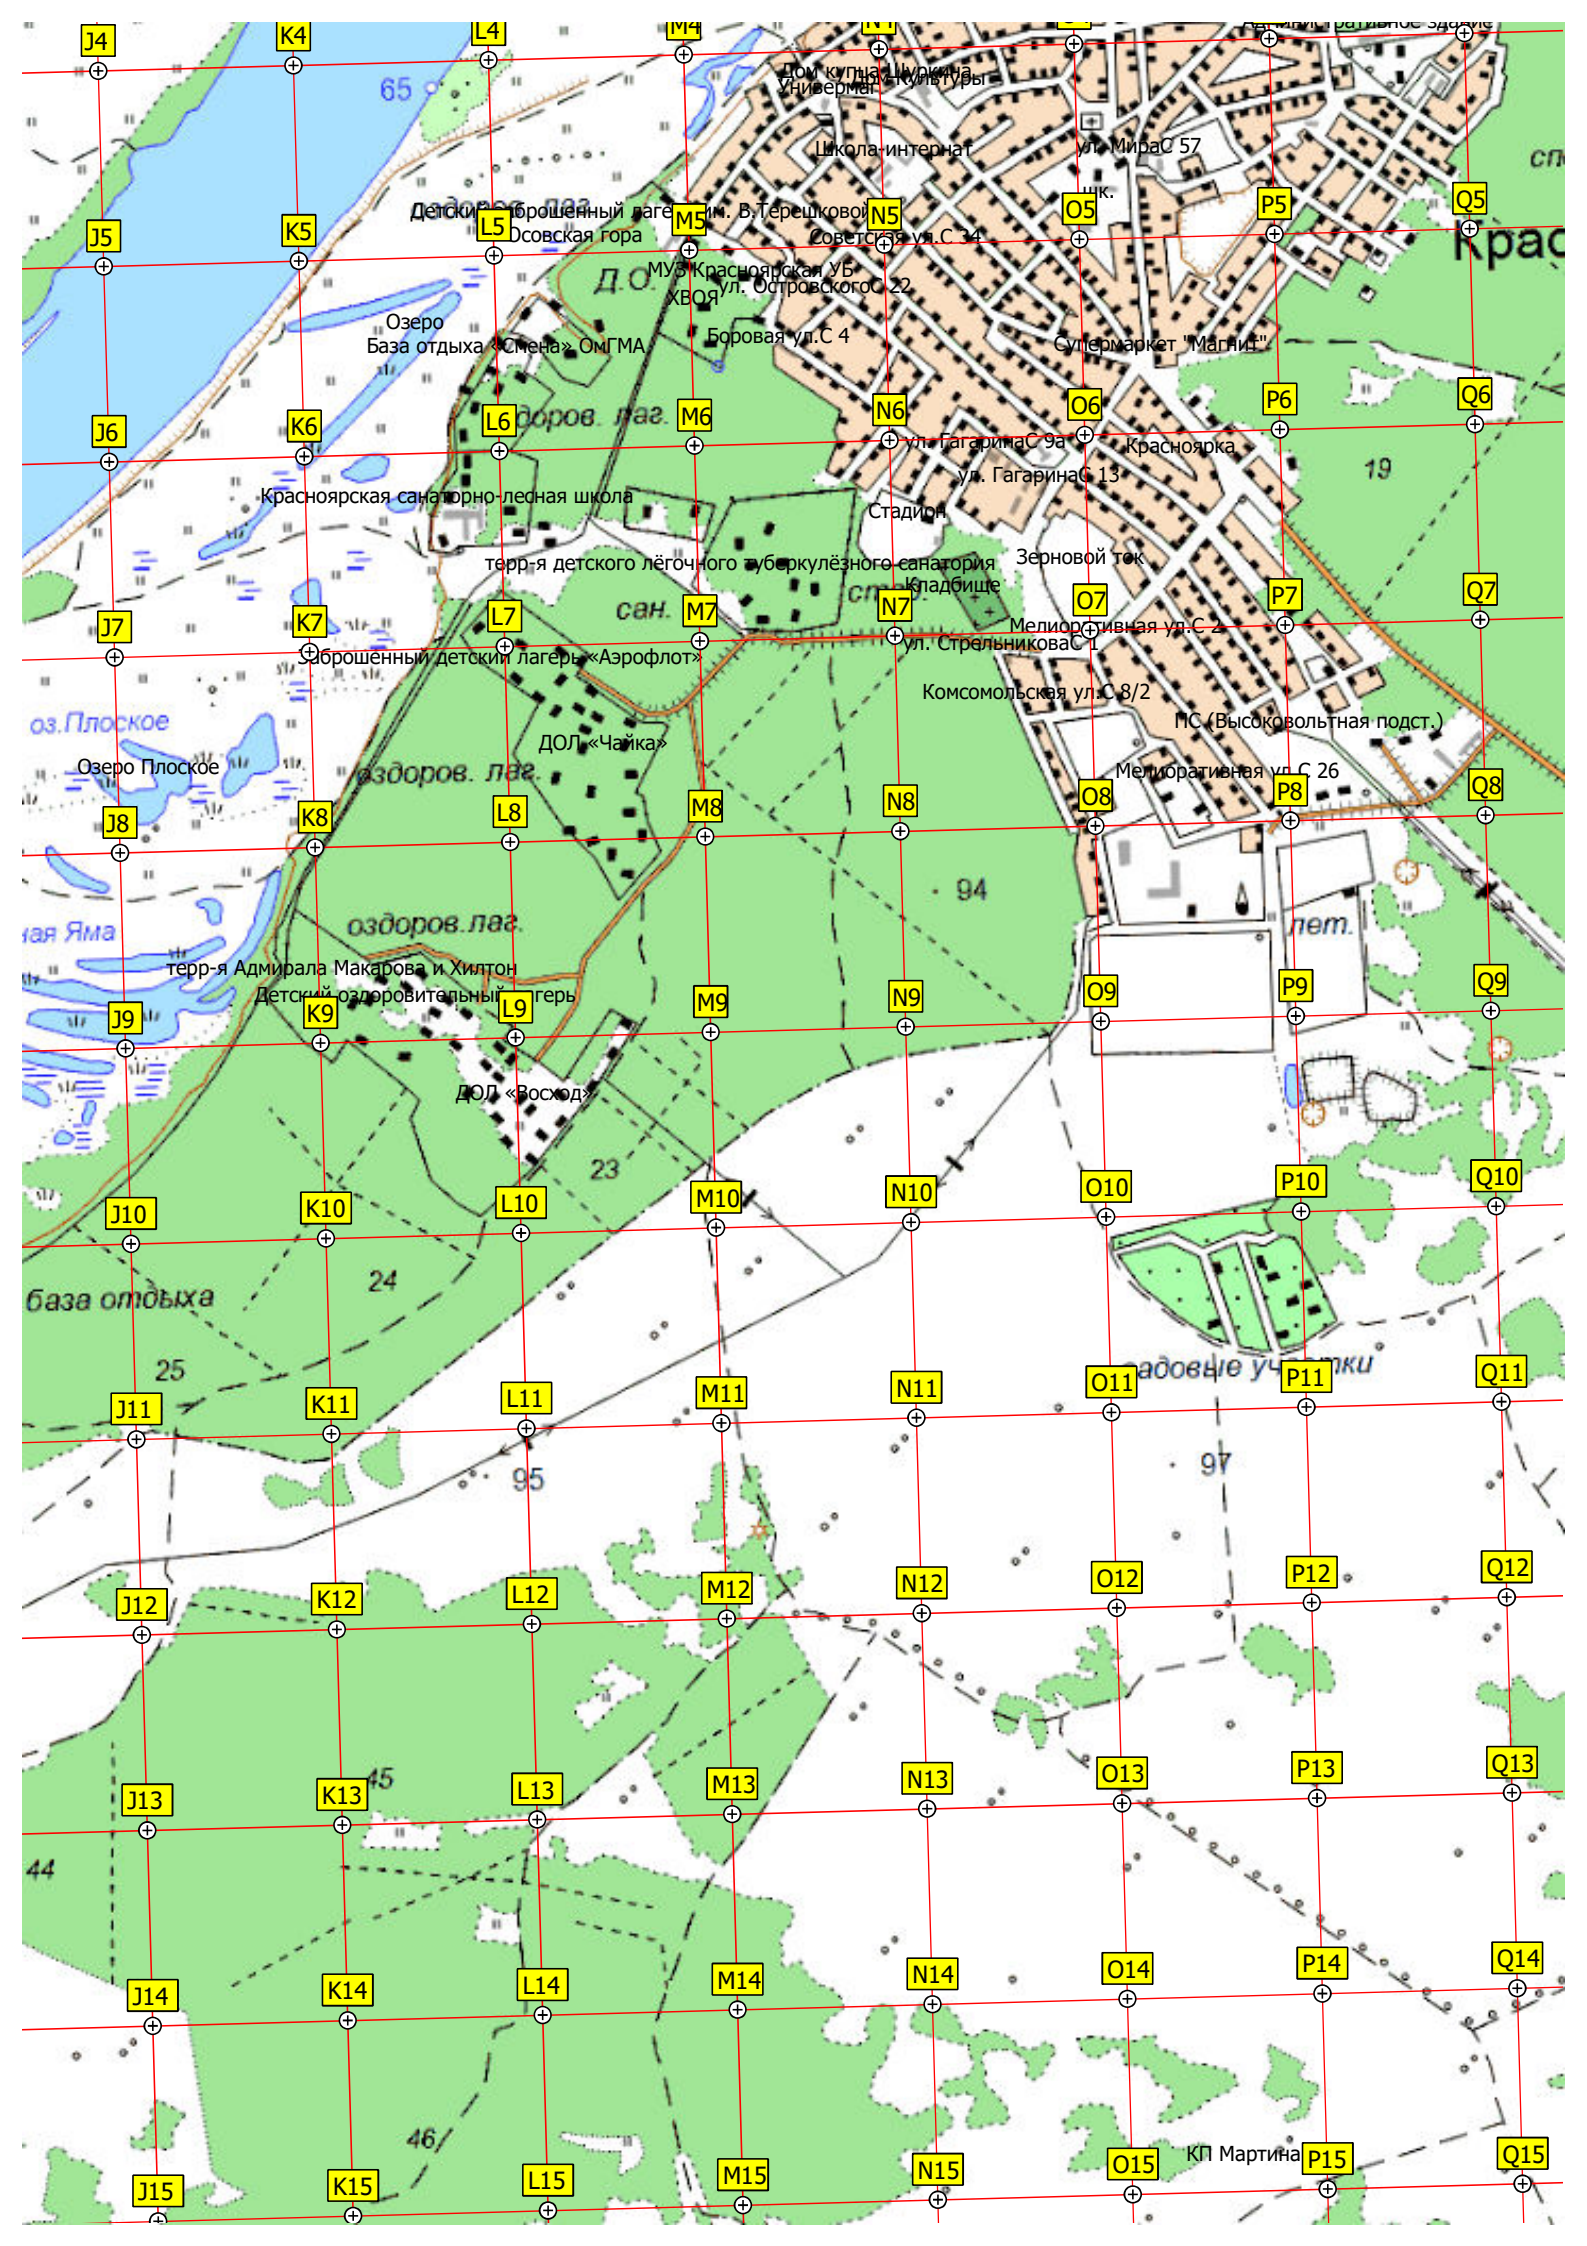

Универмаг
Школа-интернат
ул. Мира С 57

Детский брошенный лагерь
Досовская гора
ул. В. Терешковой
Советская ул. С 34
Музей Красноярской УБХВЯ
ул. Островского С 22
Боровая ул. С 4

Озеро База отдыха «Смена» ОМГМА
оздоров. лаг.
Красноярская санаторно-лесная школа
ул. Гагарина С 9а
ул. Гагарина С 13
Красноярка
Стадион

оз. Плоское
Озеро Плоское
оздоров. лаг.
терр-я детского лёгочного туберкулёзного санатория
Зерновой ток
Мелиоративная ул. С 2
ул. Стрельникова С 1
Комсомольская ул. С 8/2
ПС (Высоковольтная подст.)

Дол «Чайка»
оздоров. лаг.
терр-я Адмирала Макарова и Хилтон
Детский оздоровительный лагерь
Дол «Восход»

база отдыха
оздоров. лаг.
радоницкие улочки

44

46

КП Мартина