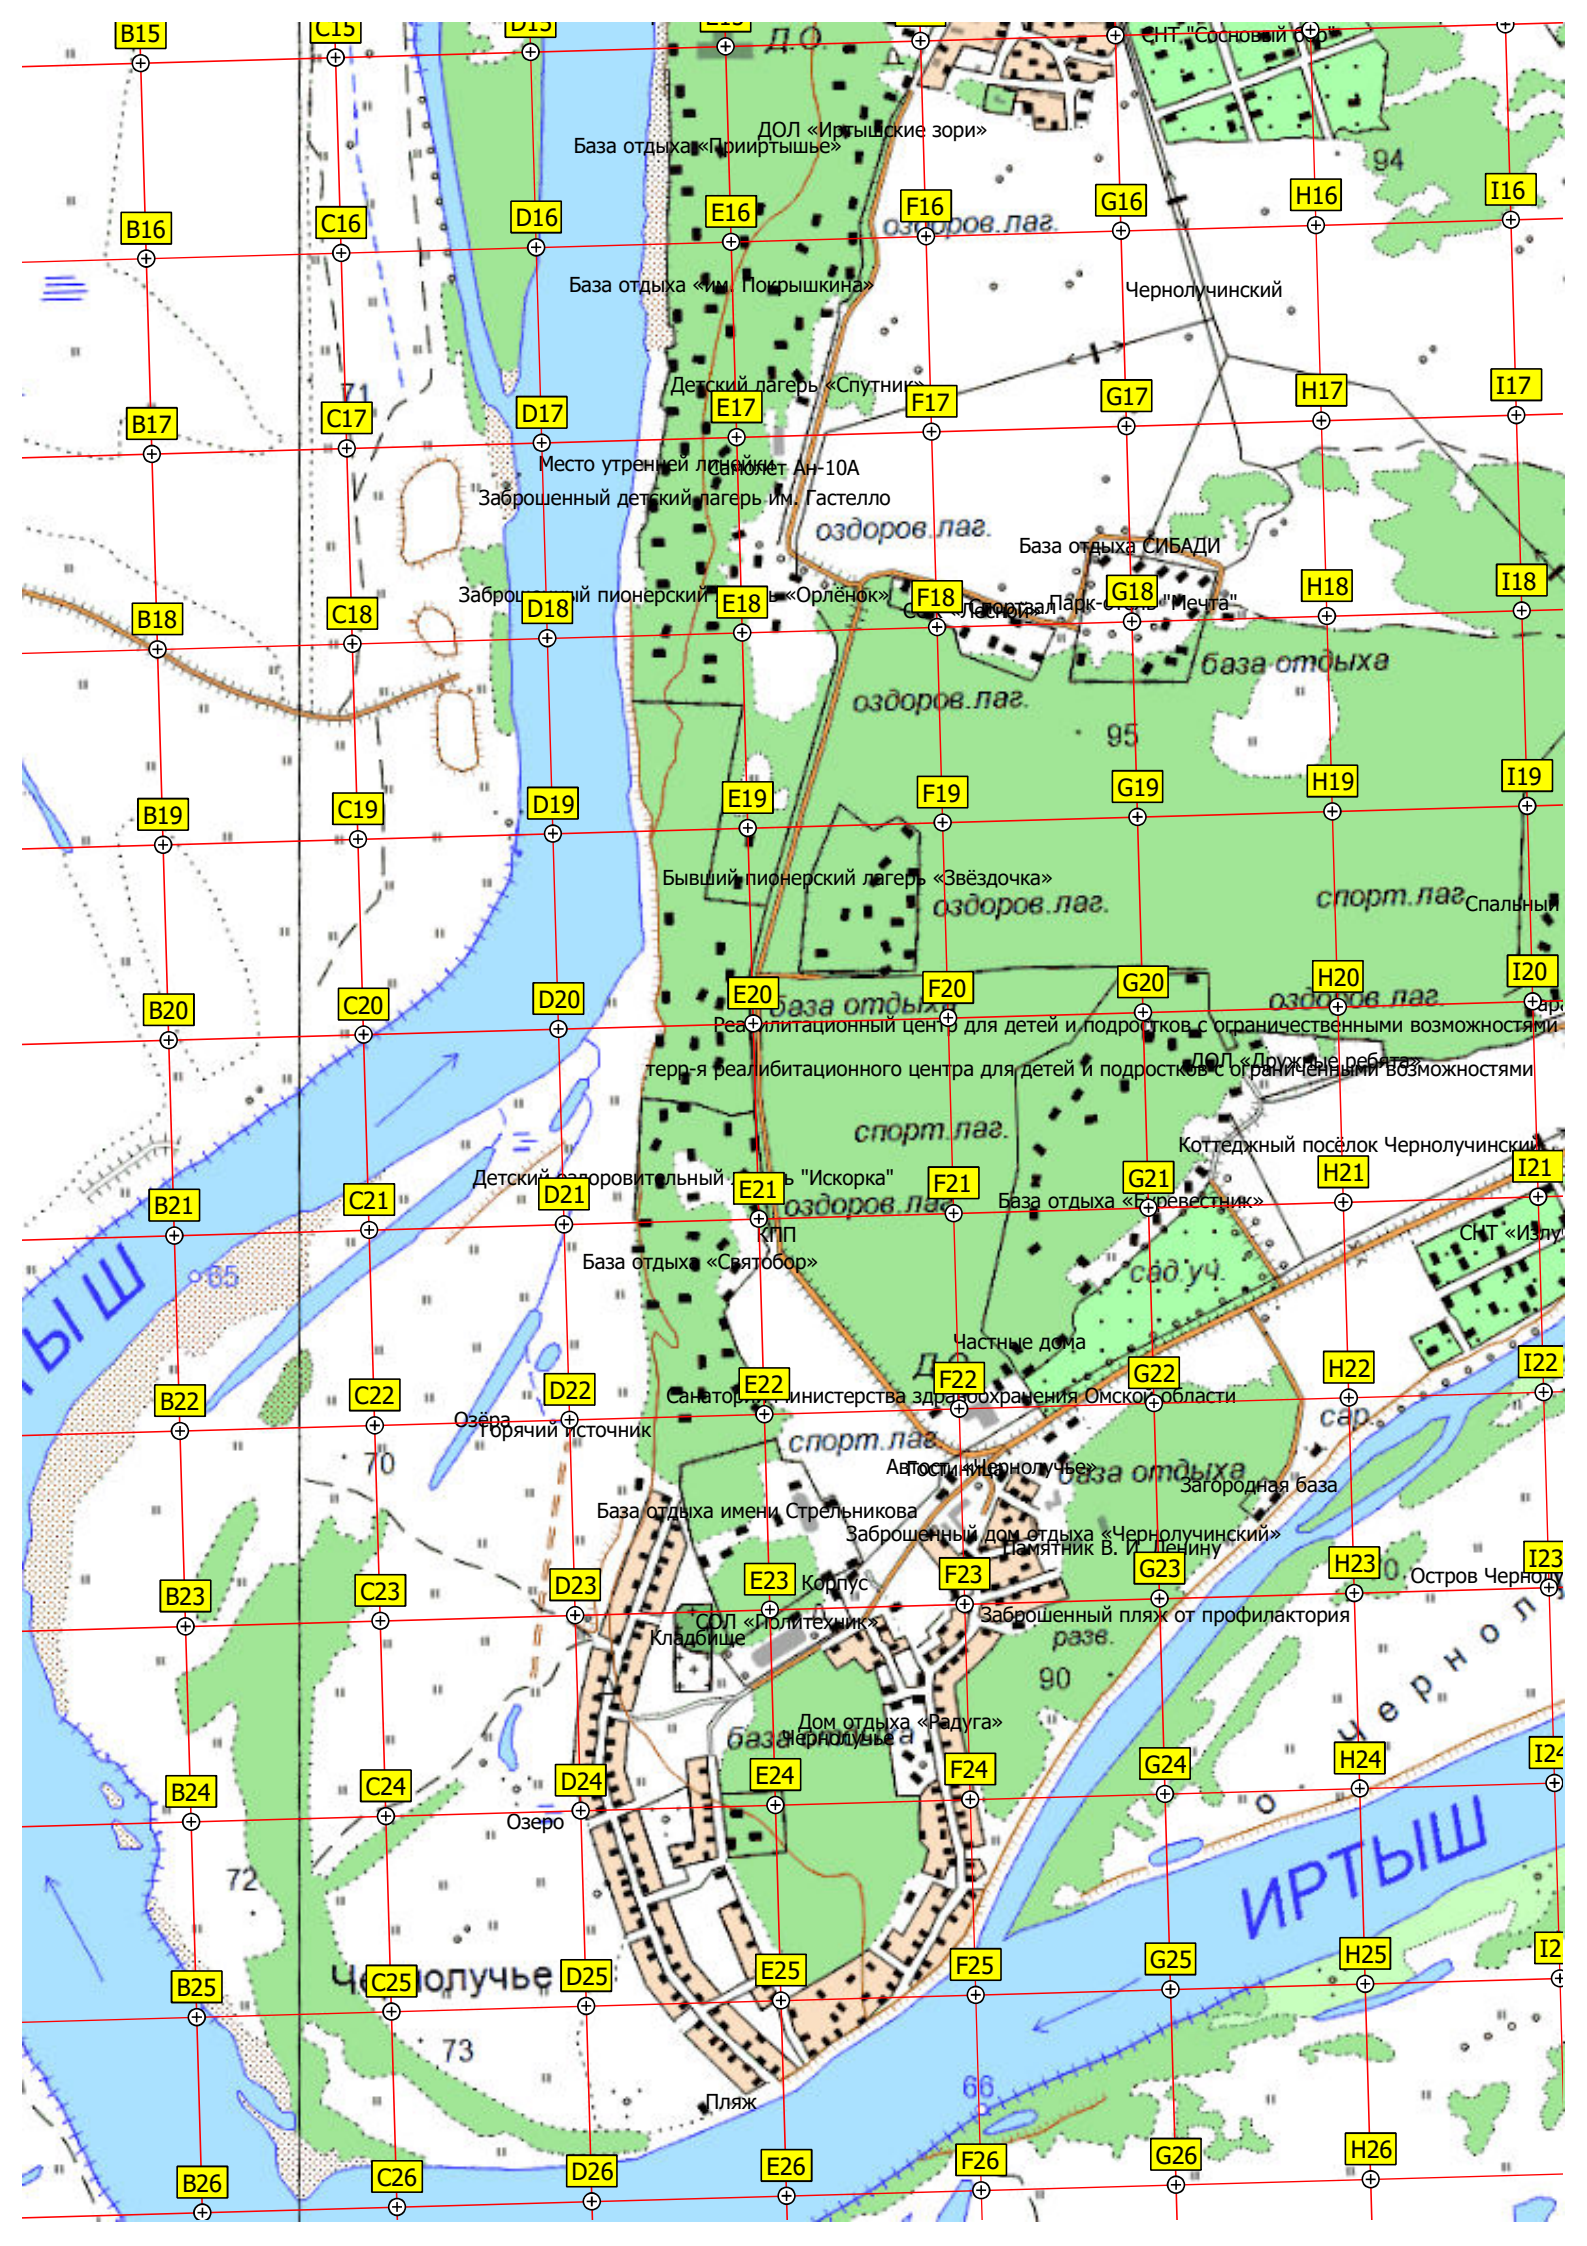

ДОЛ «Иртышские зори»

База отдыха «Прииртышье»

оздоров. лаг.

База отдыха «им. Покрышкина»

Чернолучинский

Детский лагерь «Спутник»

Место утренней дислокации Ан-10А

Заброшенный детский лагерь им. Гастелло

оздоров. лаг.

База отдыха СИБАДИ

Заброшенный пионерский лагерь «Орлёнок»

оздоров. лаг.

база отдыха

Бывший пионерский лагерь «Звёздочка»

оздоров. лаг.

спорт. лаг. Спальный

Реабилитационный центр для детей и подростков с ограниченными возможностями

тер-я реабилитационного центра для детей и подростков с ограниченными возможностями

спорт. лаг.

Коттеджный посёлок Чернолучинский

Детский оздоровительный лагерь «Искорка»

База отдыха «Известник»

База отдыха «Святобор»

сад.уч.

Санаторий Министерства здравоохранения Омской области

База отдыха Загородная база

База отдыха имени Стрельникова

Заброшенный дом отдыха «Чернолучинский»

Кладбище

Заброшенный пляж от профилактория

Дом отдыха «Радуга»

Пляж

Остров Чернолу

Чернолучье

ИРТЫШ