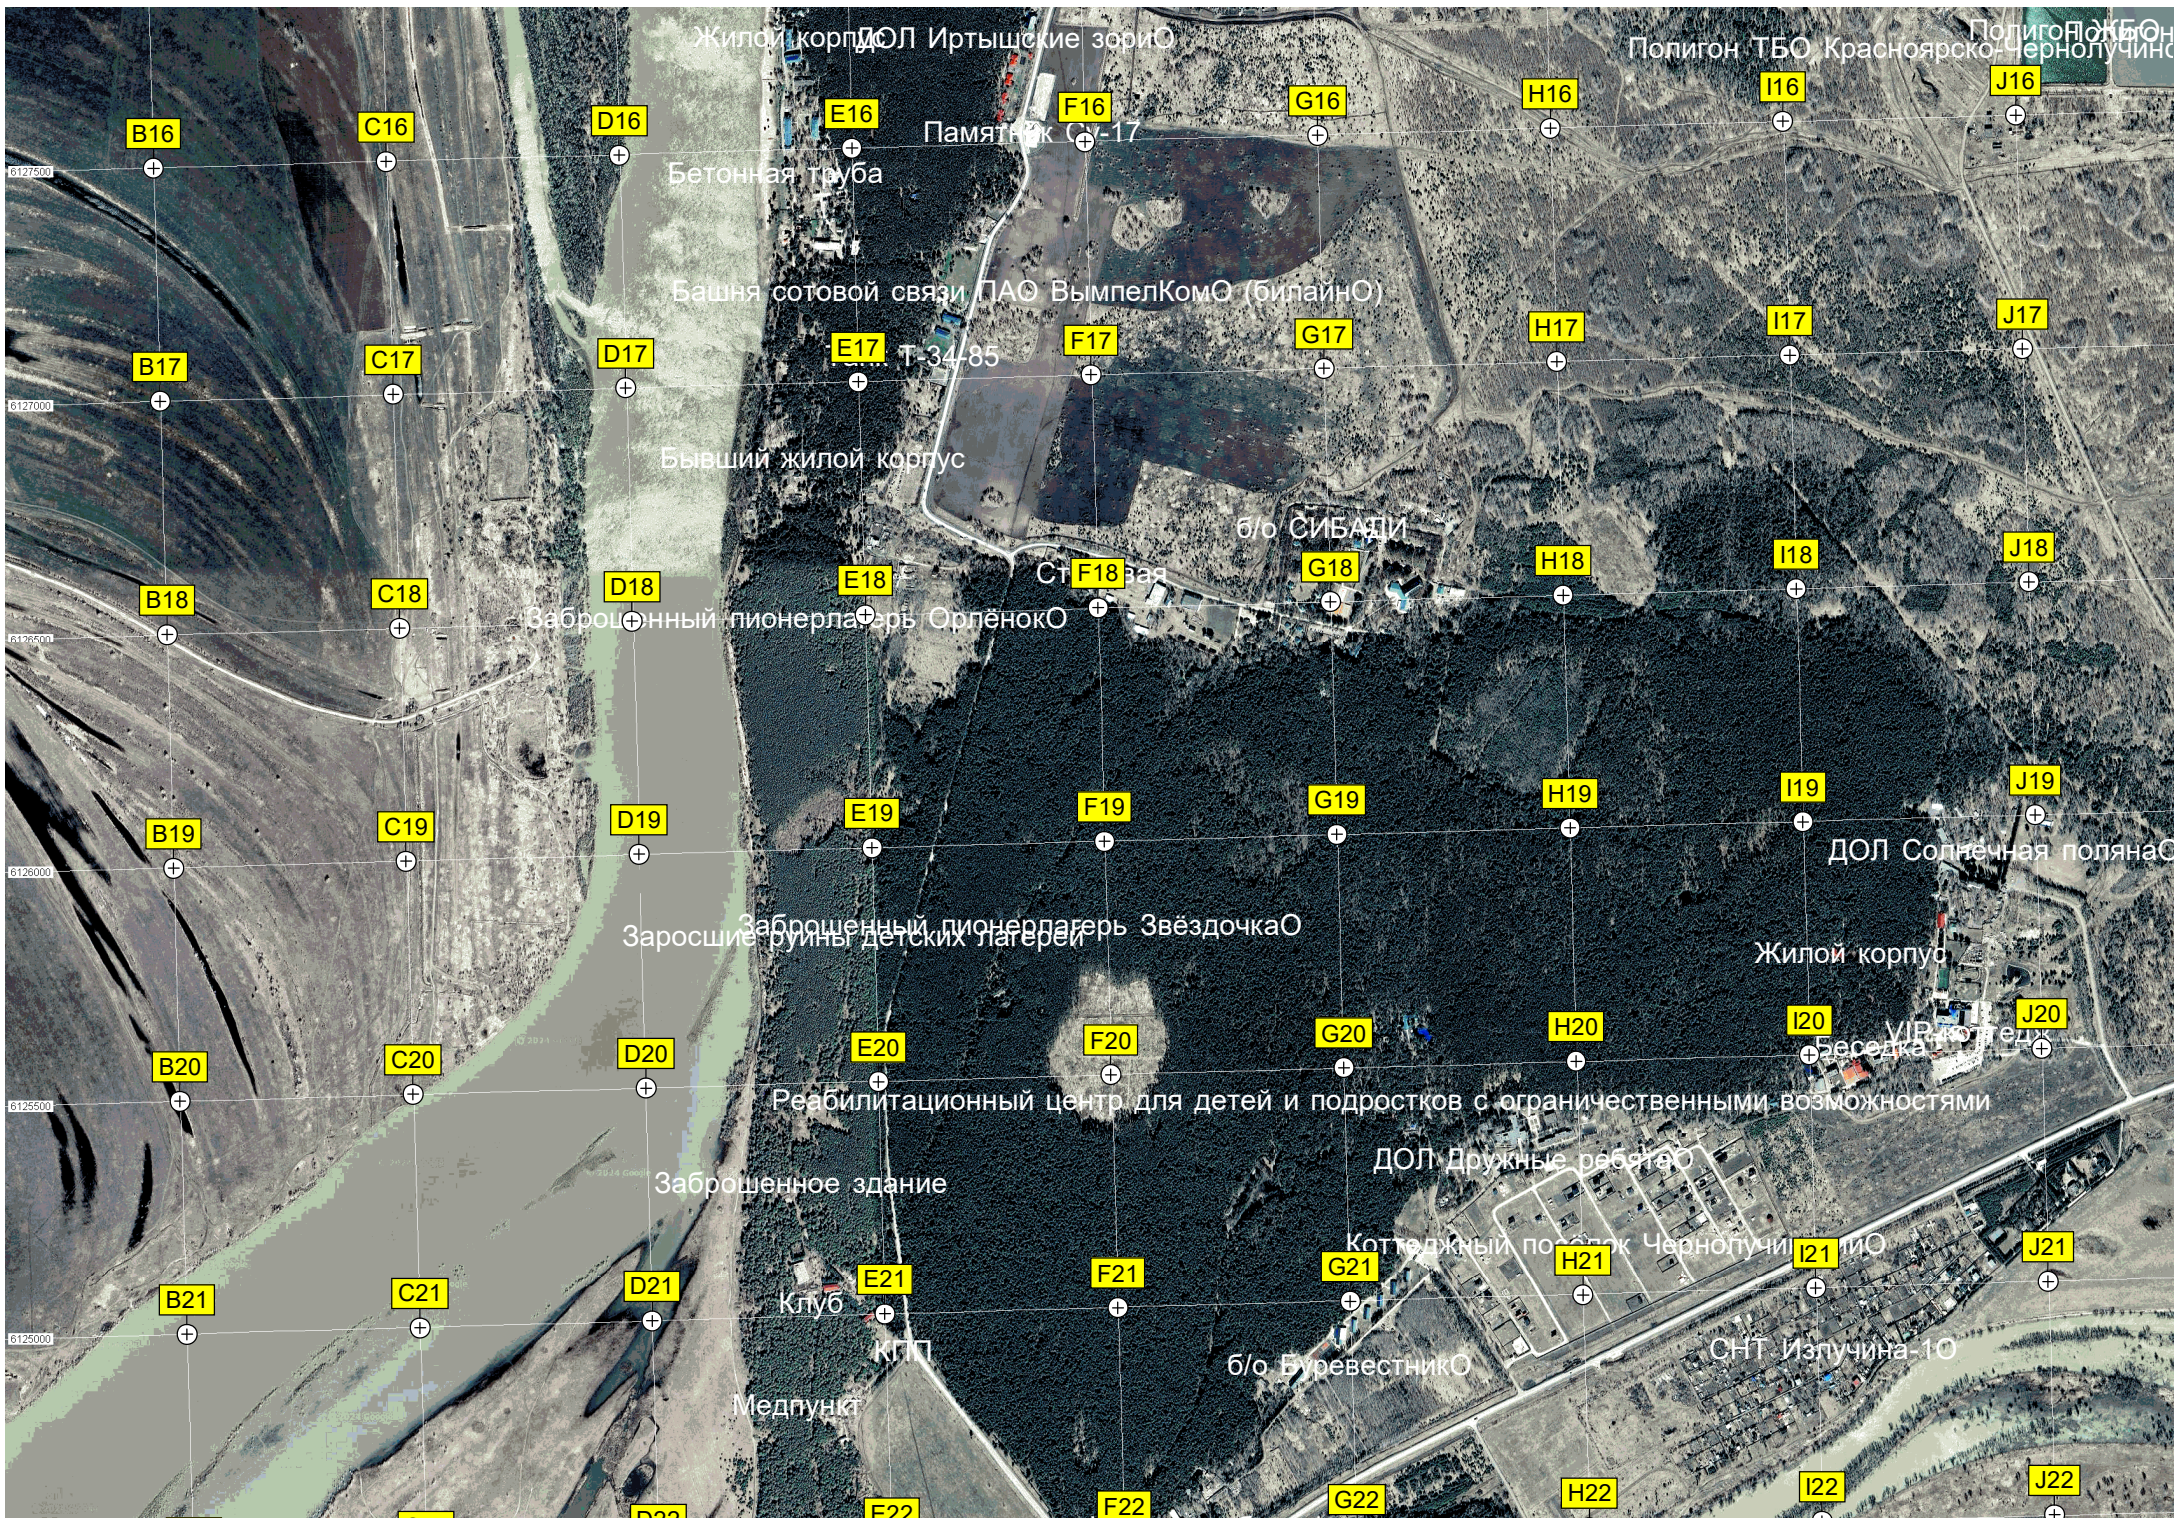

Частный жилой дом

КНС

СНТ Сосновый бор

поселок Курортный О

километр (массовая свалка)

Рабочий участок полей. 124. 44-П

Радиобашня АО Связьтрансстрой ПТ

6130500
6130000
6129500
6129000
6128500
6128000
6127500