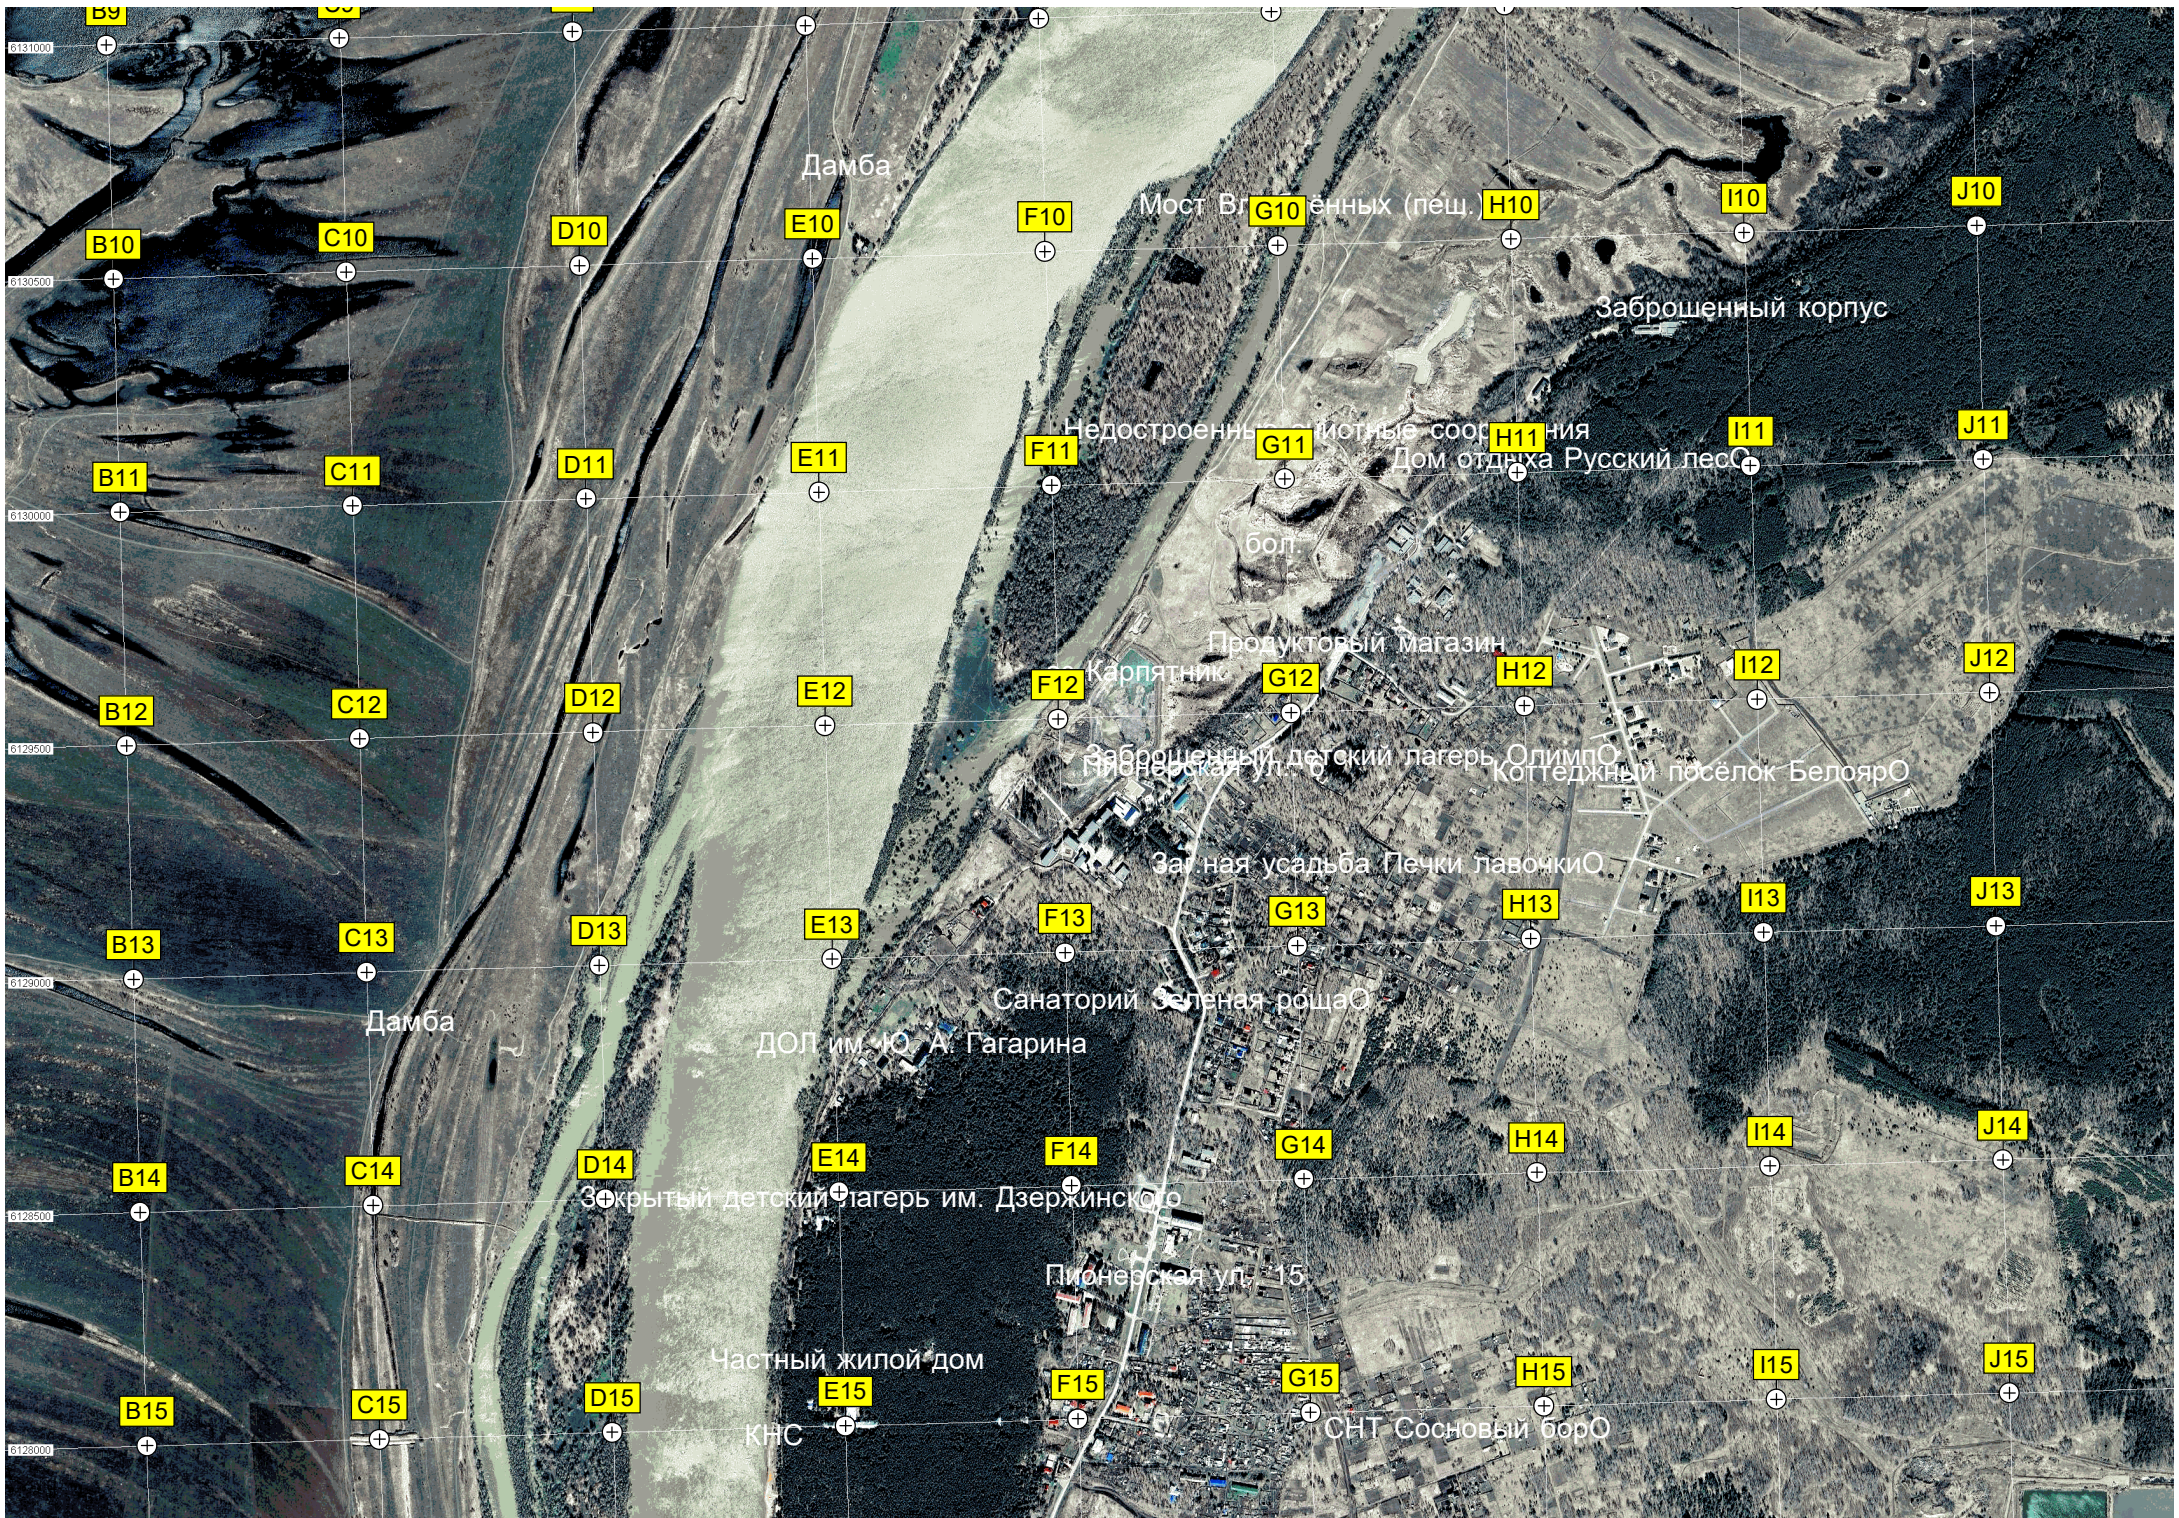

Дамба

Мост Ветеранов (пеш.)

Заброшенный корпус

Недостроенный...
Дом отдыха Русский лес

бол.

Продуктовый магазин

Карпятник

Заброшенный детский лагерь Олимп
Коттеджный посёлок Белояр

Загородная усадьба Печки лавочки

Санаторий Зелёная роща

ДОП им. Ю. А. Гагарина

Закрывающийся детский лагерь им. Дзержинского

Пioneerская ул. 15

Частный жилой дом

КНС

СНТ Сосновый бор