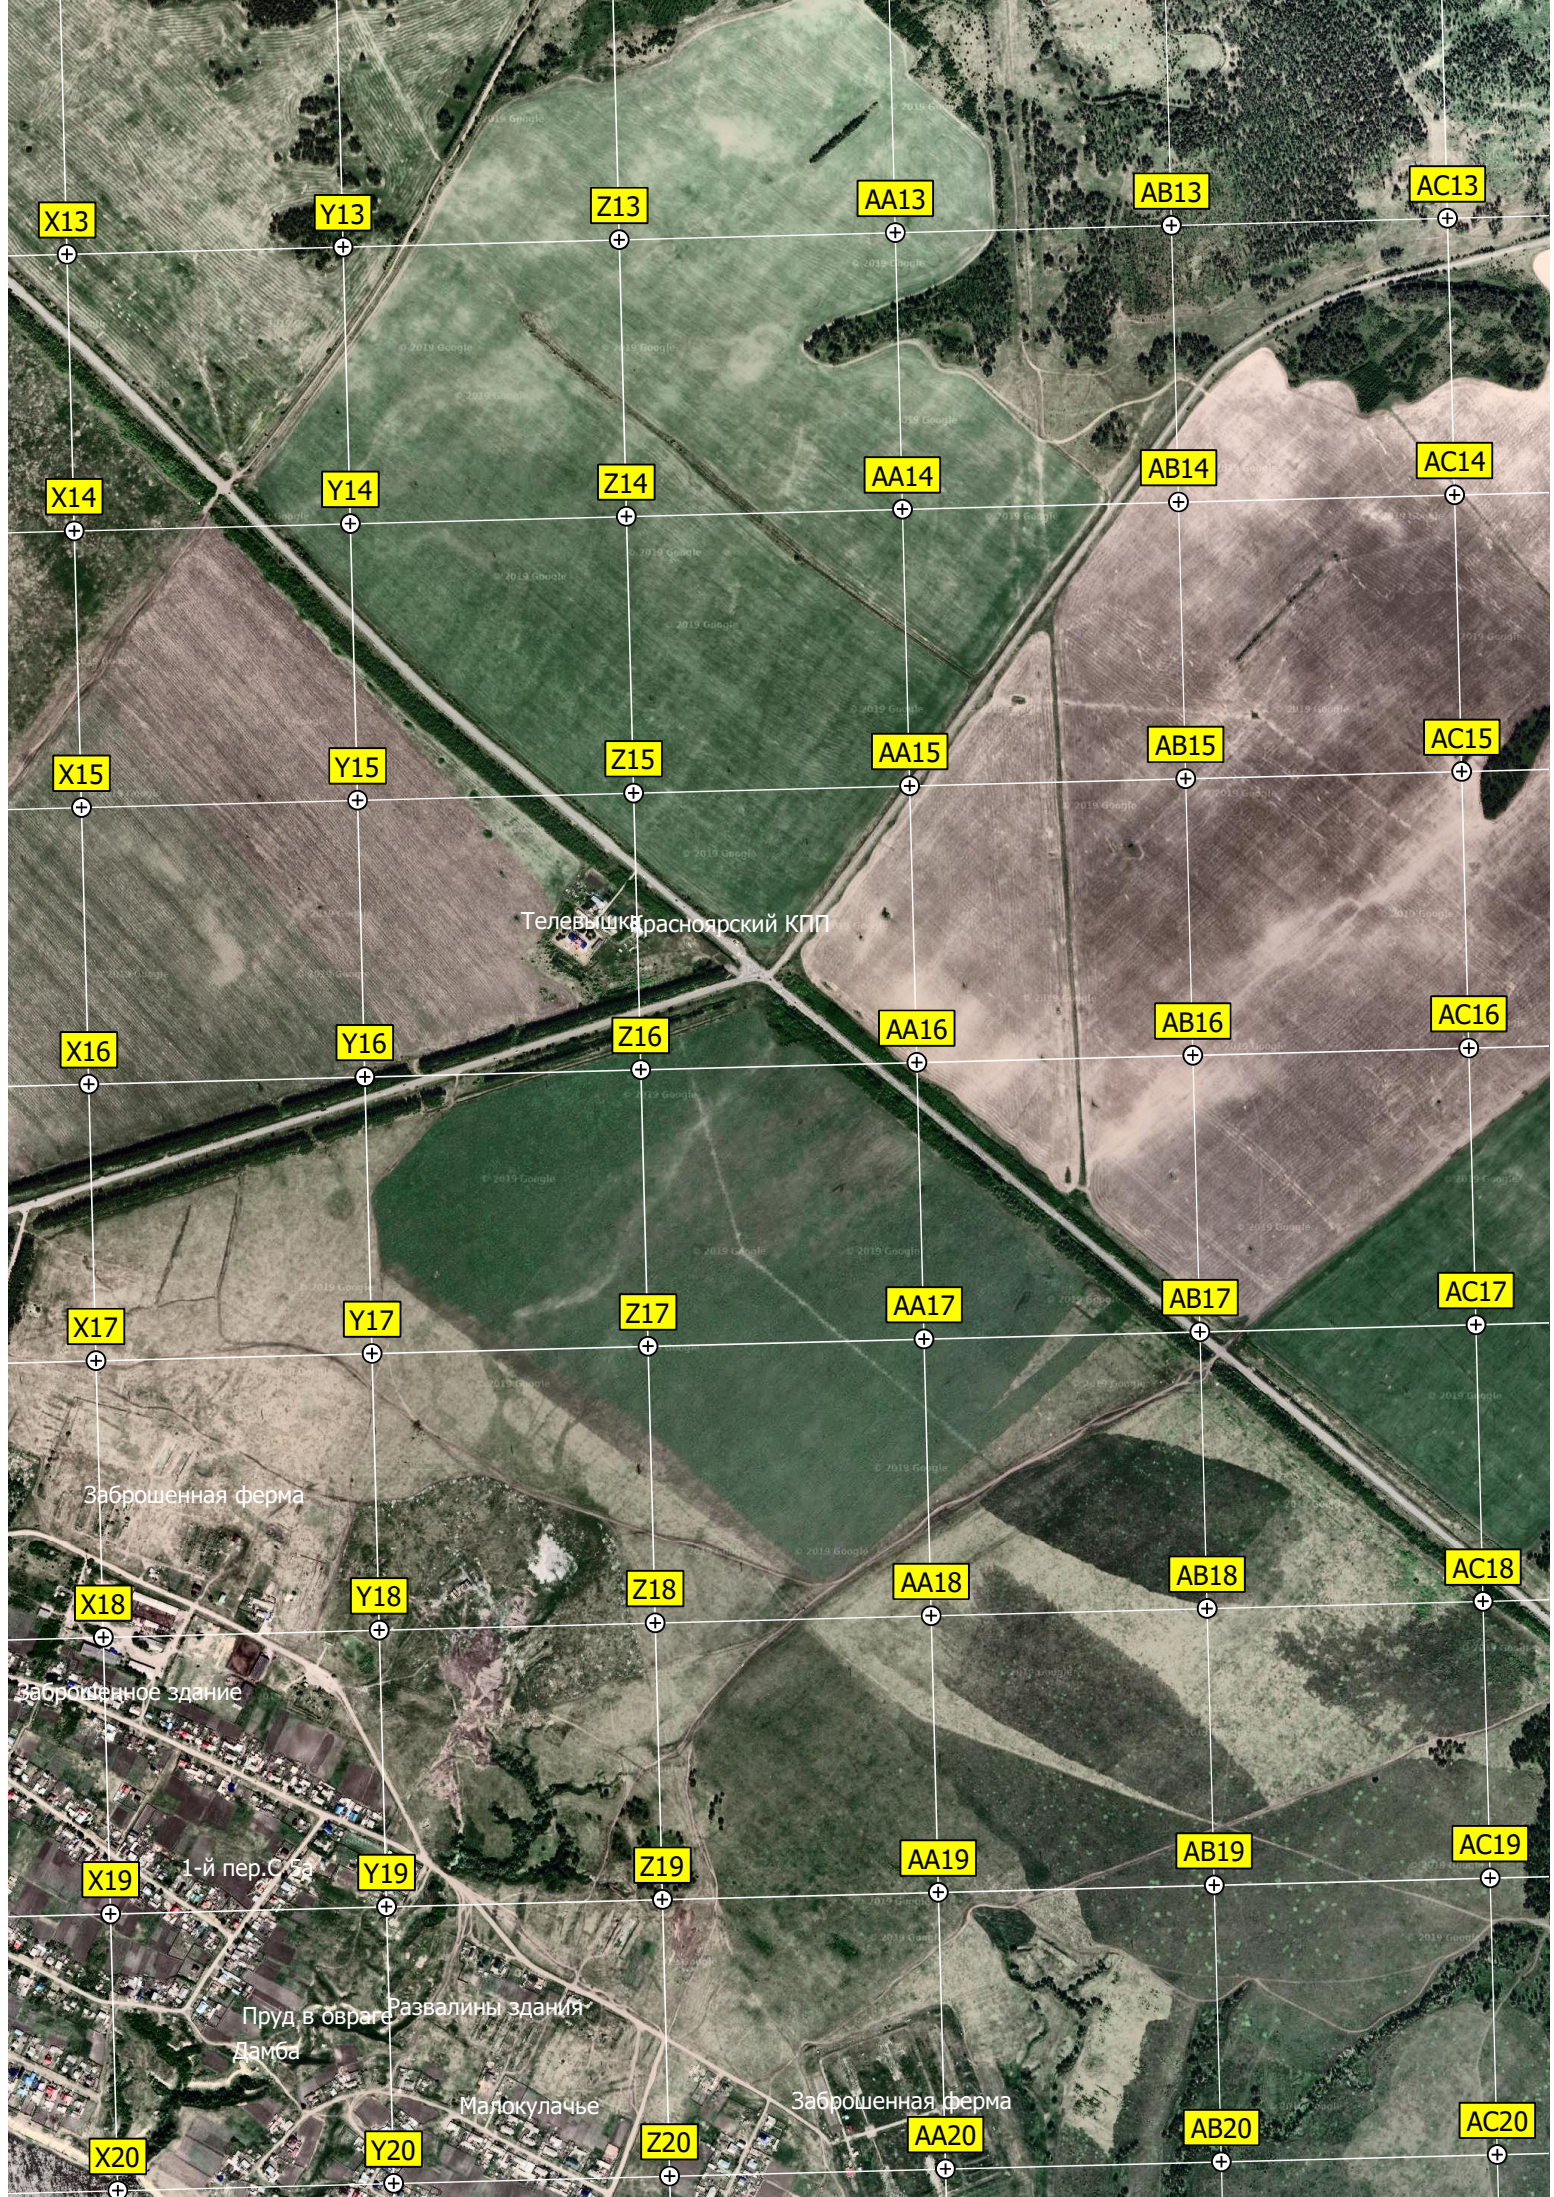

Телевышка Красноярский КПП

Заброшенная ферма

Заброшенное здание

1-й пер. С.5а

Пруд в овраге

Дамба

Развалины здания

Маякокулачье

Заброшенная ферма

X13

Y13

Z13

AA13

AB13

AC13

X14

Y14

Z14

AA14

AB14

AC14

X15

Y15

Z15

AA15

AB15

AC15

X16

Y16

Z16

AA16

AB16

AC16

X17

Y17

Z17

AA17

AB17

AC17

X18

Y18

Z18

AA18

AB18

AC18

X19

Y19

Z19

AA19

AB19

AC19

X20

Y20

Z20

AA20

AB20

AC20