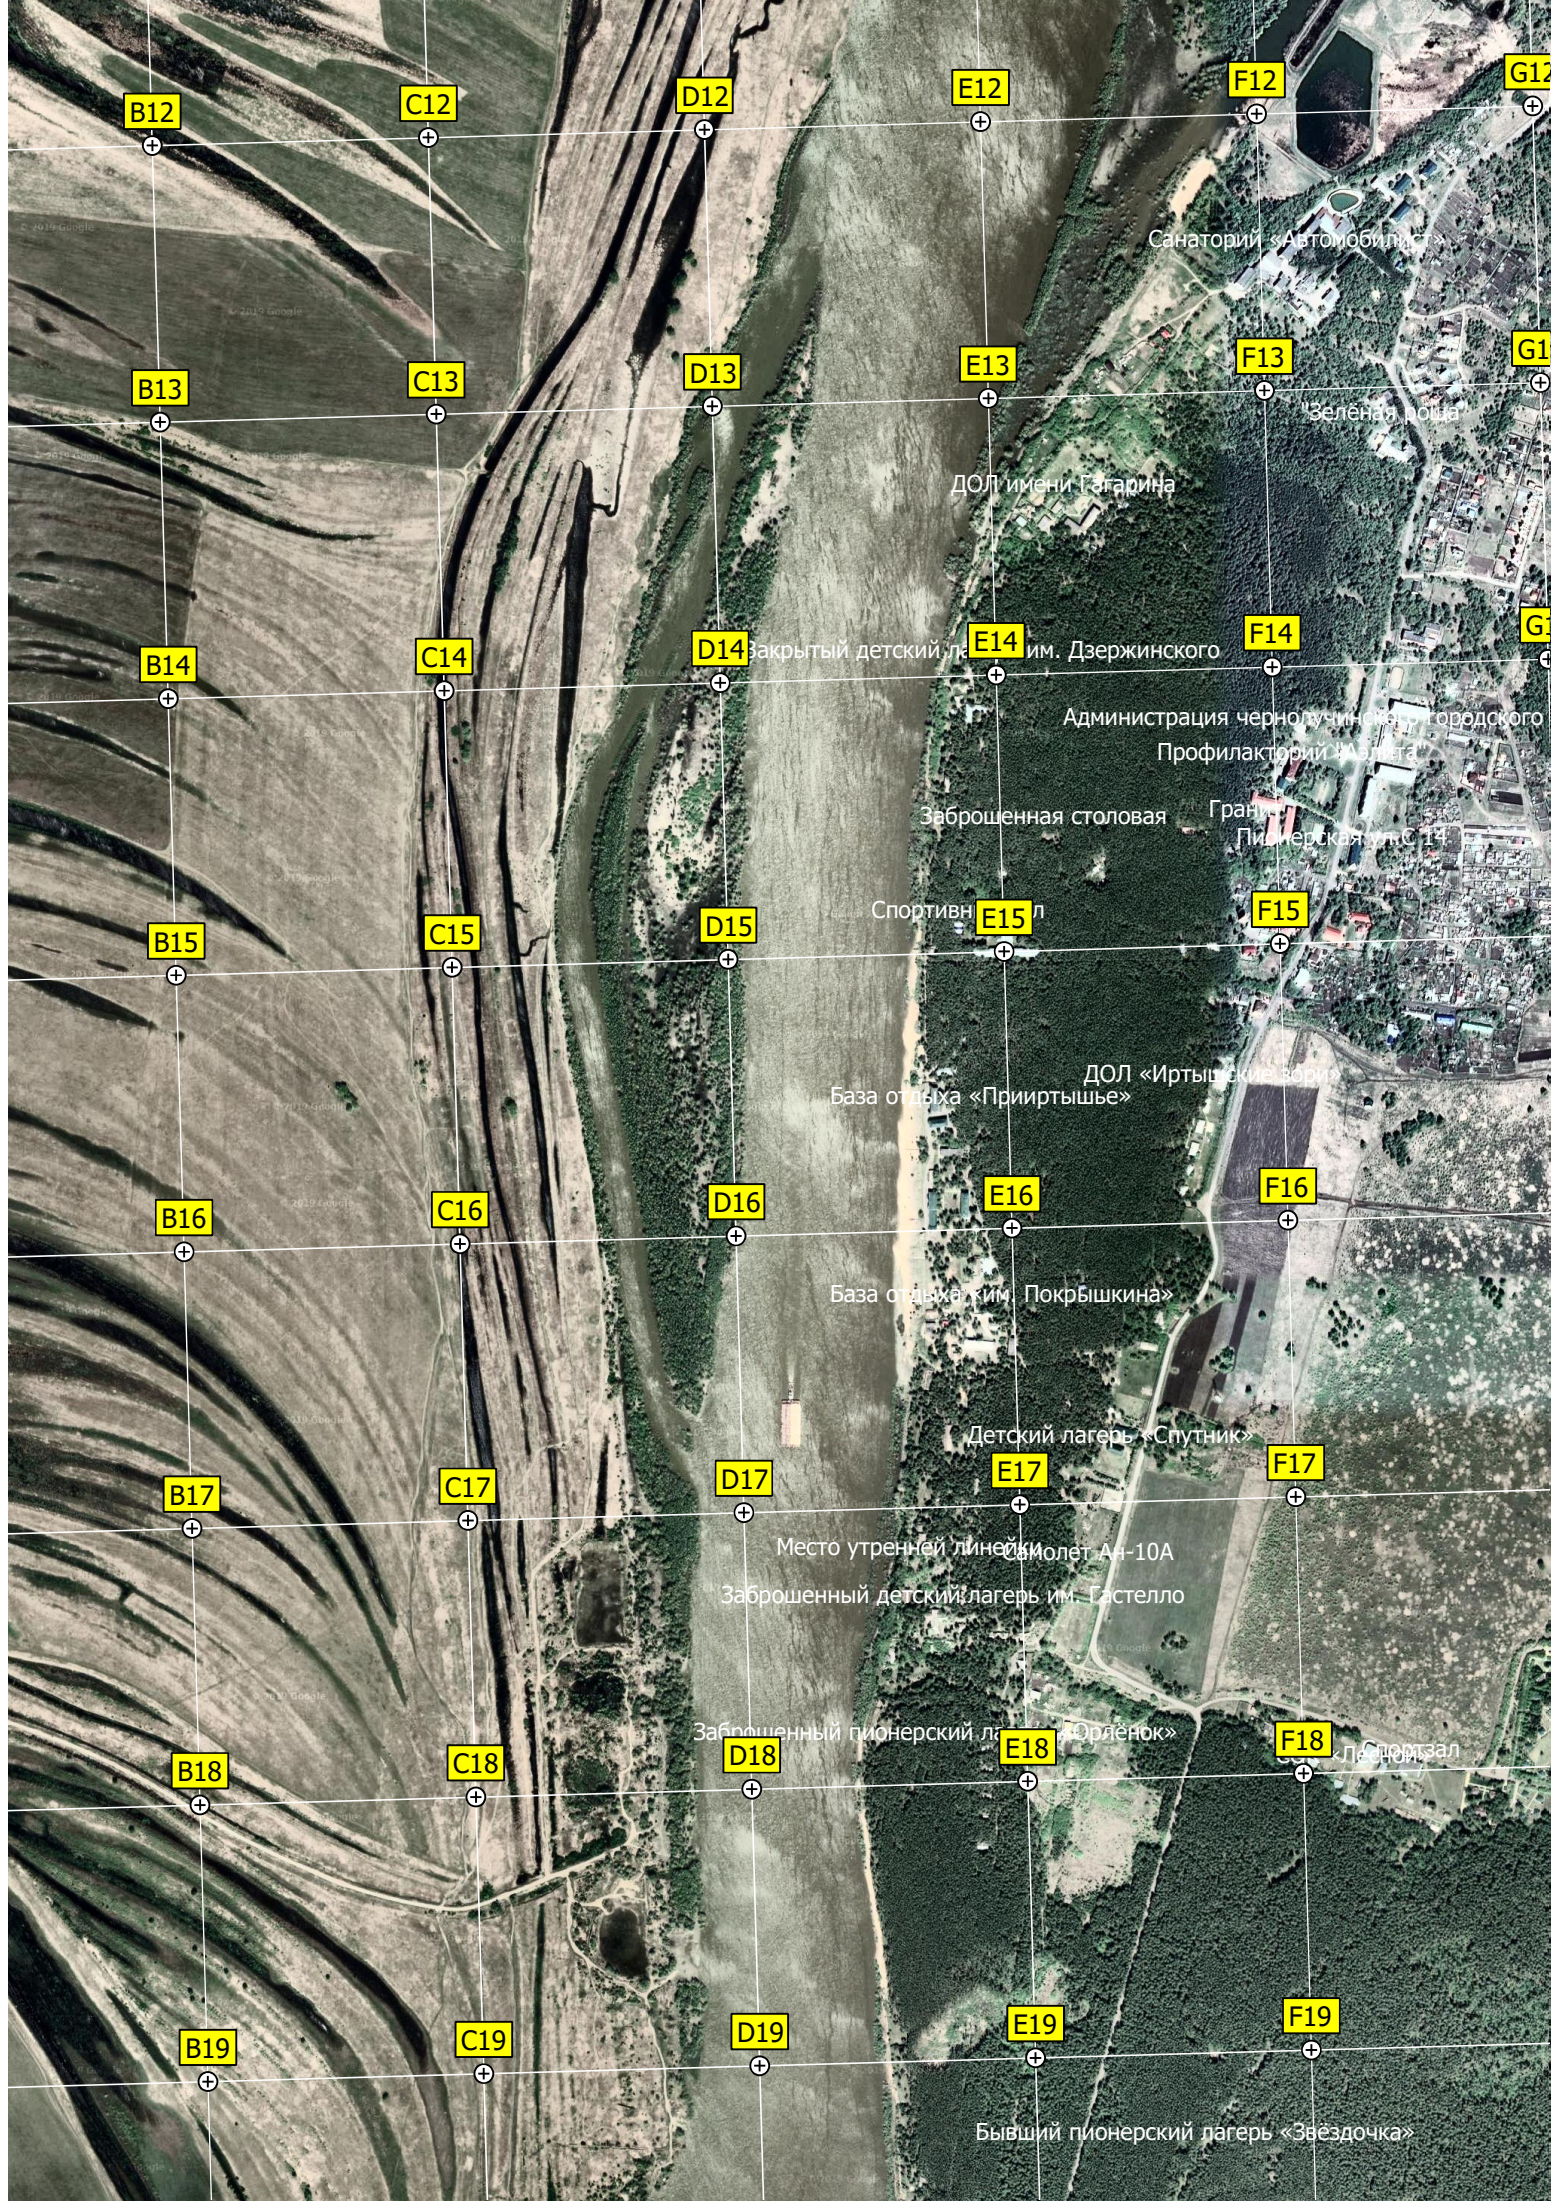

B12

C12

D12

E12

F12

G12

Санаторий «Автомобилист»

B13

C13

D13

E13

F13

G13

Зелёная поляна

ДОЛ имени Т.Згарина

B14

C14

D14

E14

F14

G14

Закрыва́тый детский лагерь им. Дзержинского

Администрация чернолучинского городского
Профилактория №4

Заброшенная столовая

Гранит
Пиллерская ул. С 14

B15

C15

D15

E15

F15

Спортивный зал

ДОЛ «Иртышские зоры»

База отдыха «Прииртышье»

B16

C16

D16

E16

F16

База отдыха им. Покрбышкина»

Детский лагерь «Спутник»

B17

C17

D17

E17

F17

Место утренней линейки
самолет Ан-10А

Заброшенный детский лагерь им. Гастелло

B18

C18

D18

E18

F18

Заброшенный пионерский лагерь «Орлёнок»

д. Споздзал

B19

C19

D19

E19

F19

Бывший пионерский лагерь «Звездочка»