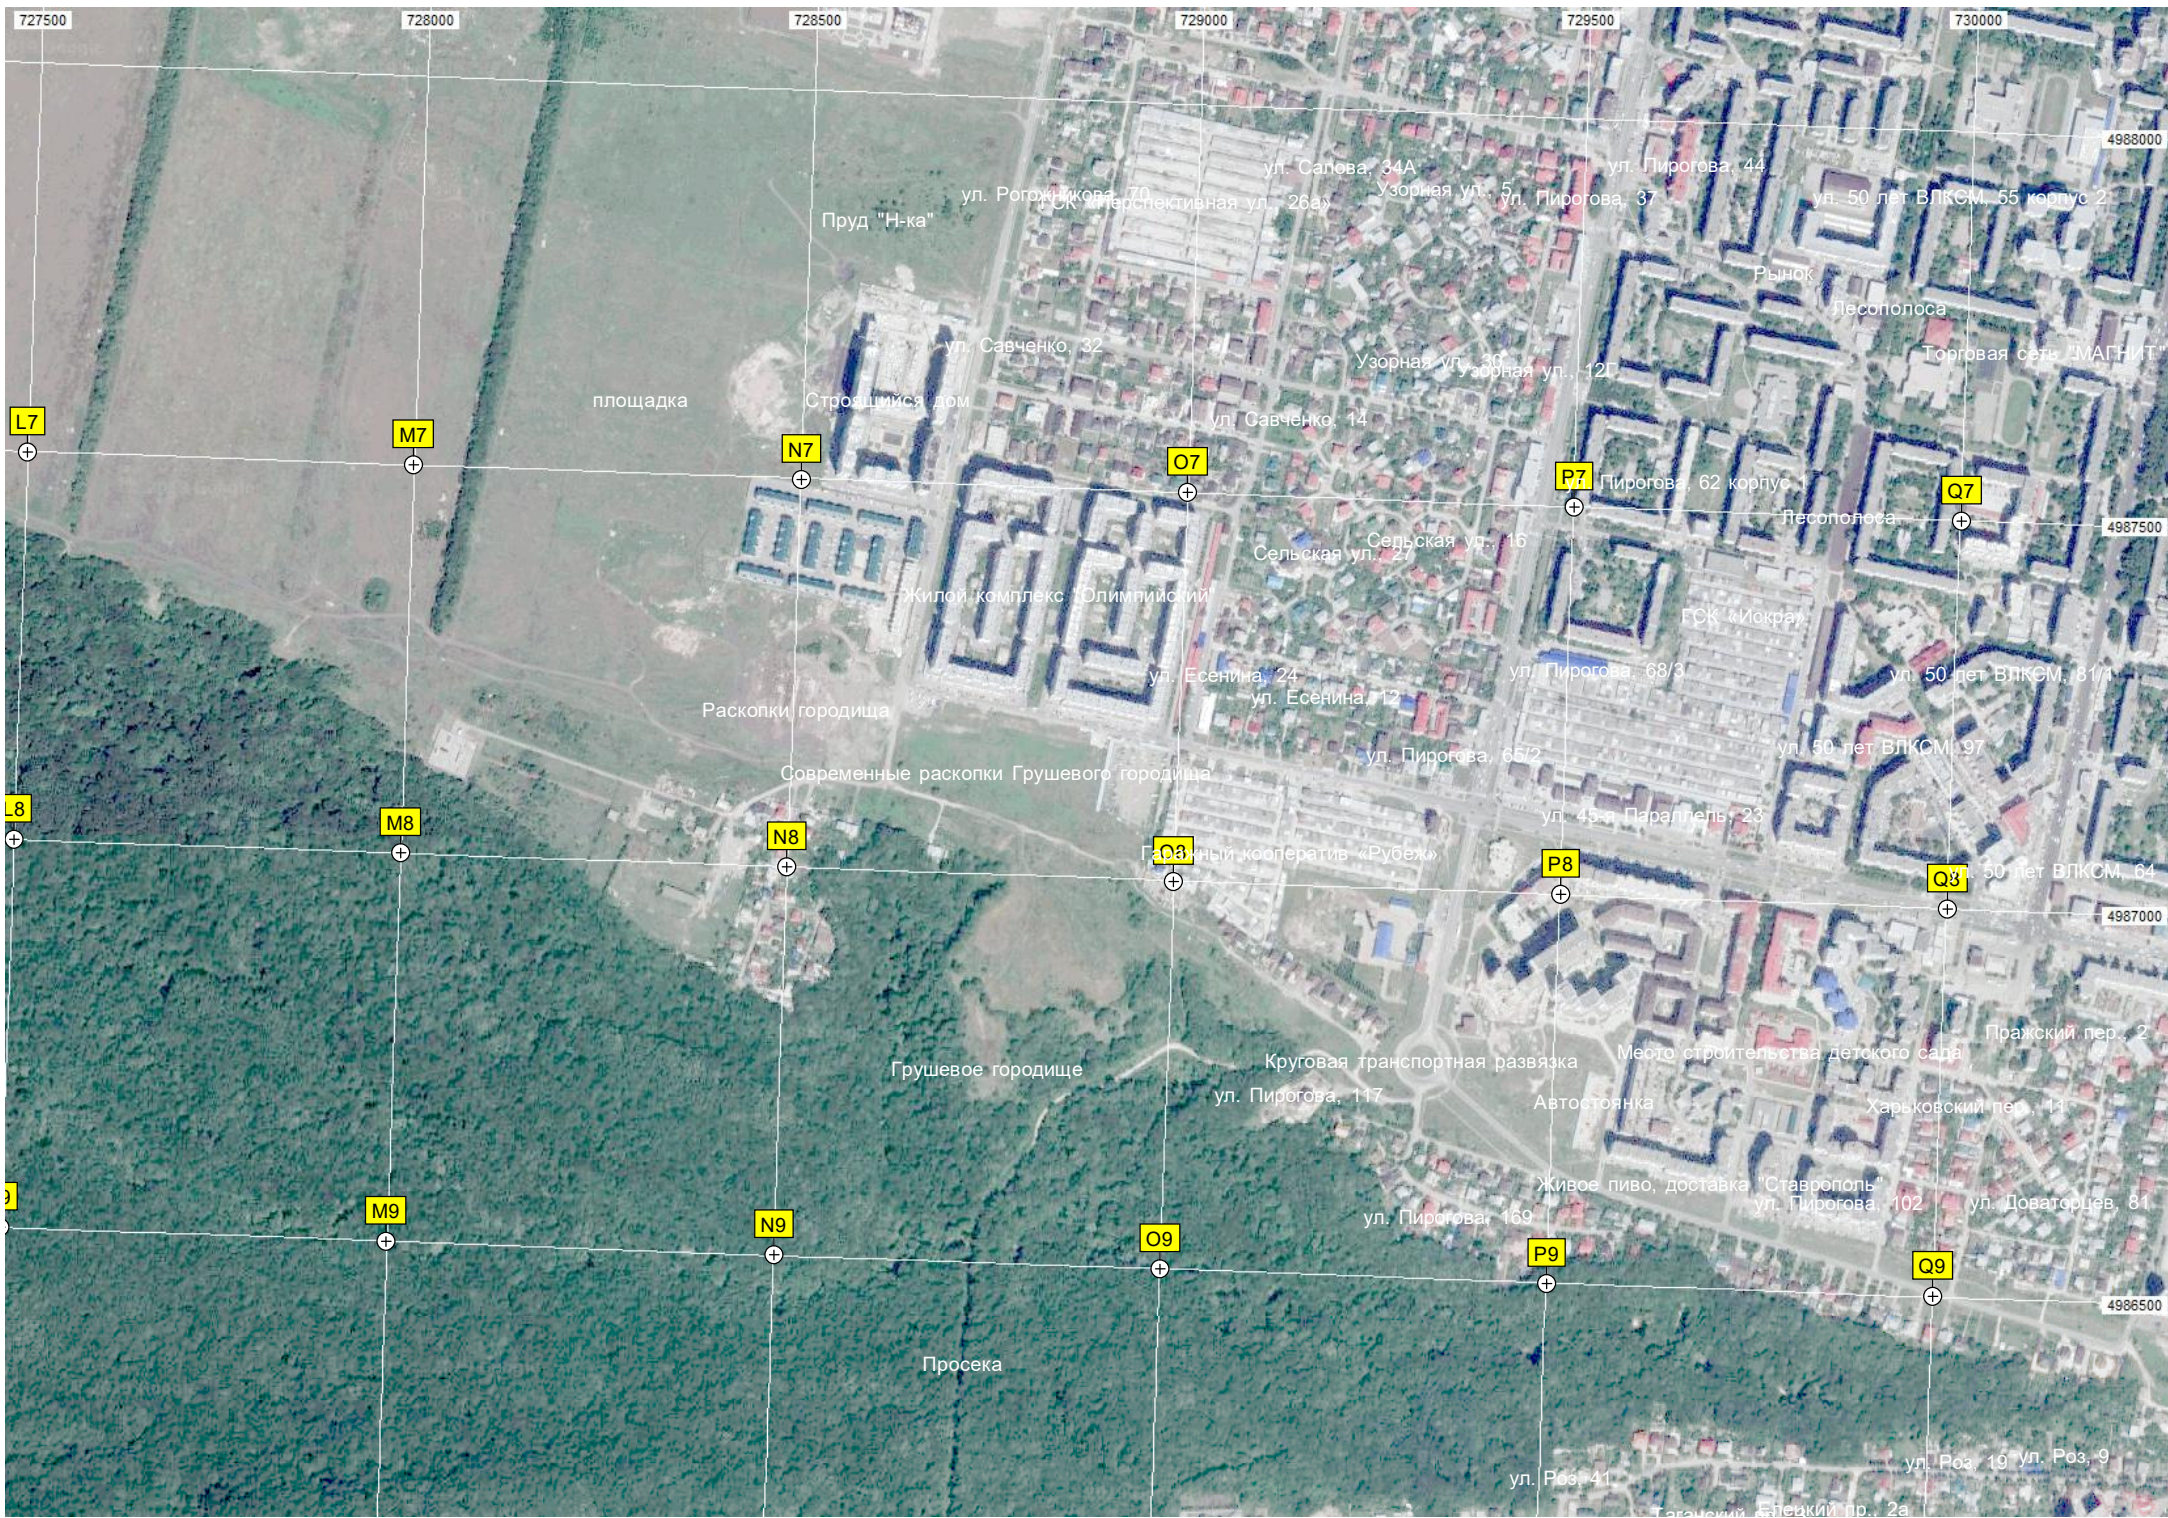

727500

728000

728500

729000

729500

730000

4988000

4987500

4987000

4986500

L7

M7

N7

O7

P7

Q7

L8

M8

N8

O8

P8

Q8

L9

M9

N9

O9

P9

Q9

Пруд "Н-ка"

площадка

Строящийся дом

Жилой комплекс "Олимпийский"

Раскопки городища

Современные раскопки Грушевого городища

Грушевое городище

Просека

ул. Рогожников, 70

перспективная ул., 26а

ул. Савченко, 32

ул. Савченко, 14

Сельская ул., 27

ул. Есенина, 24

ул. Есенина, 12

ул. Пирогова, 65/2

ул. Пирогова, 117

ул. Пирогова, 169

ул. Роз, 41

ул. Салова, 34А

Узорная ул., 5

Узорная ул., 30

Узорная ул., 12Г

Сельская ул., 16

ул. Пирогова, 68/3

ул. 45-я Параллель, 23

Круговая транспортная развязка

Автостоянка

Живое пиво, доставка "Ставрополь" ул. Пирогова, 102

ул. Пирогова, 44

ул. Пирогова, 37

Пирогова, 62 корпус

ГСК «Искра»

ул. 45-я Параллель, 23

Место строительства детского сада

ул. Пирогова, 102

ул. 50 лет ВЛКСМ, 55 корпус 2

Рынок

Песополоса

Песополоса

ГСК «Искра»

ул. 50 лет ВЛКСМ, 81/1

ул. 50 лет ВЛКСМ, 97

ул. 50 лет ВЛКСМ, 64

Пražский пер., 2

Харьковский пер., 11

ул. Доваторцев, 81

ул. Роз, 16 ул. Роз, 9

Телецкий, Белецкий пр., 2а

Торговая сеть "МАГНИТ"