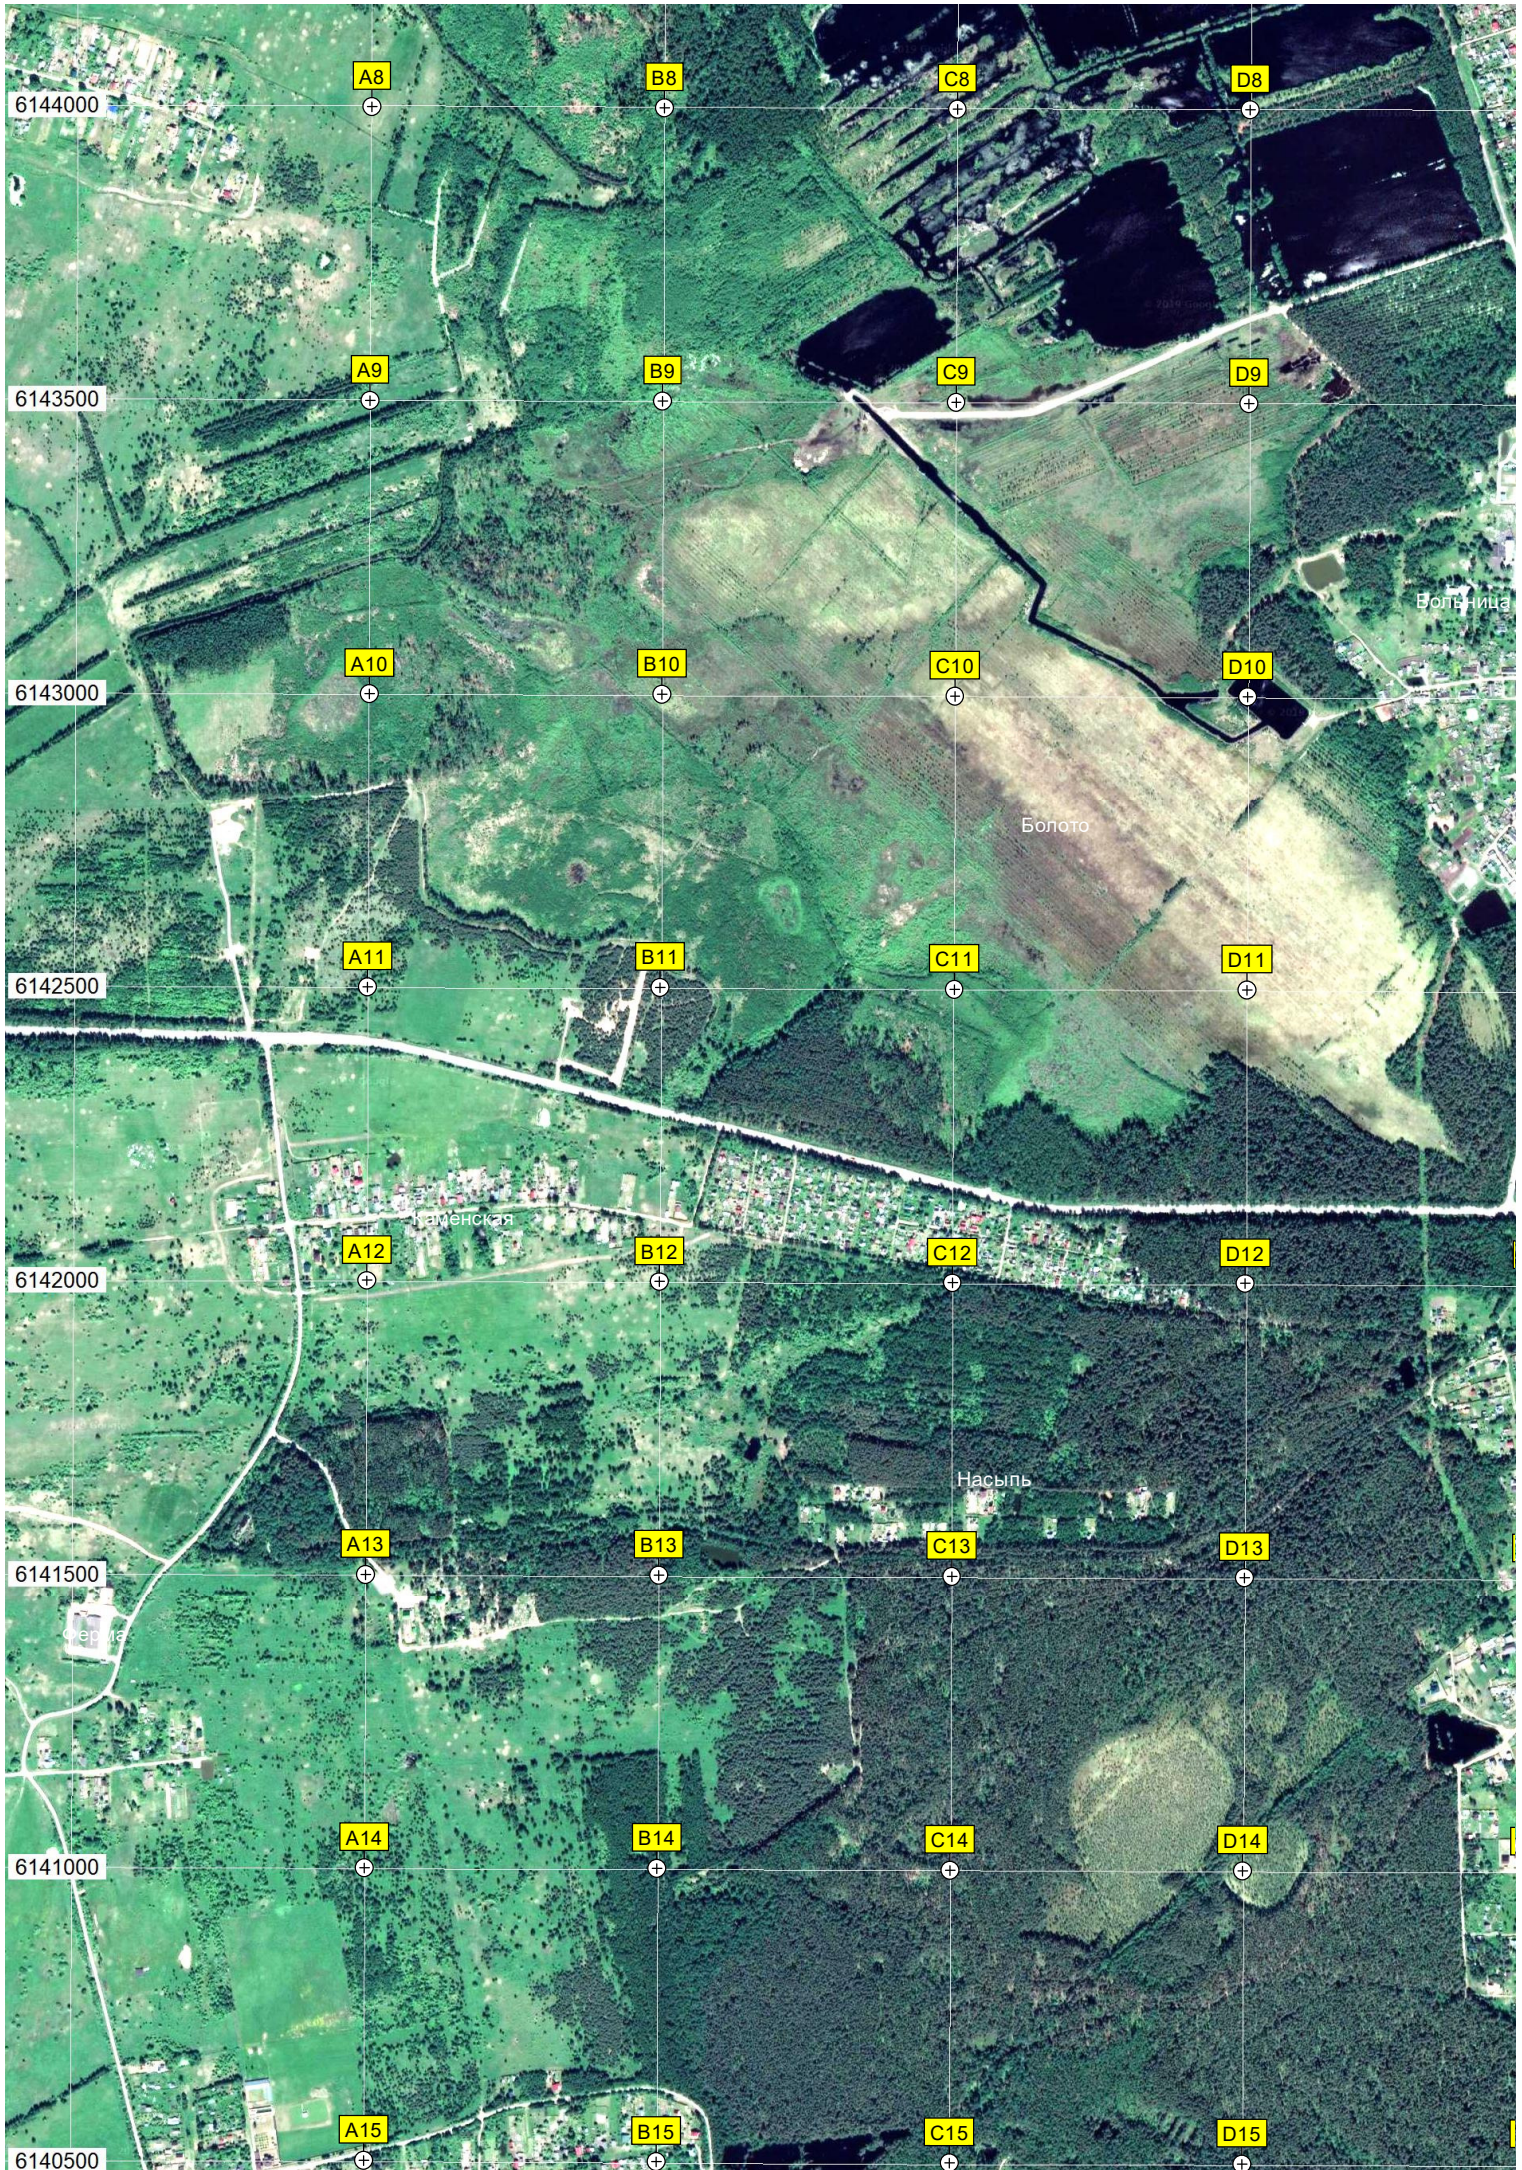

500 522000 522500 523000 523500 524000

Урочище Якимовское

насыпь бывшей УЖД Егорьевск-Шатура

Урочище

КД Егорьевск-Шатура

Озеро

Пространство ЛЭП

6140500