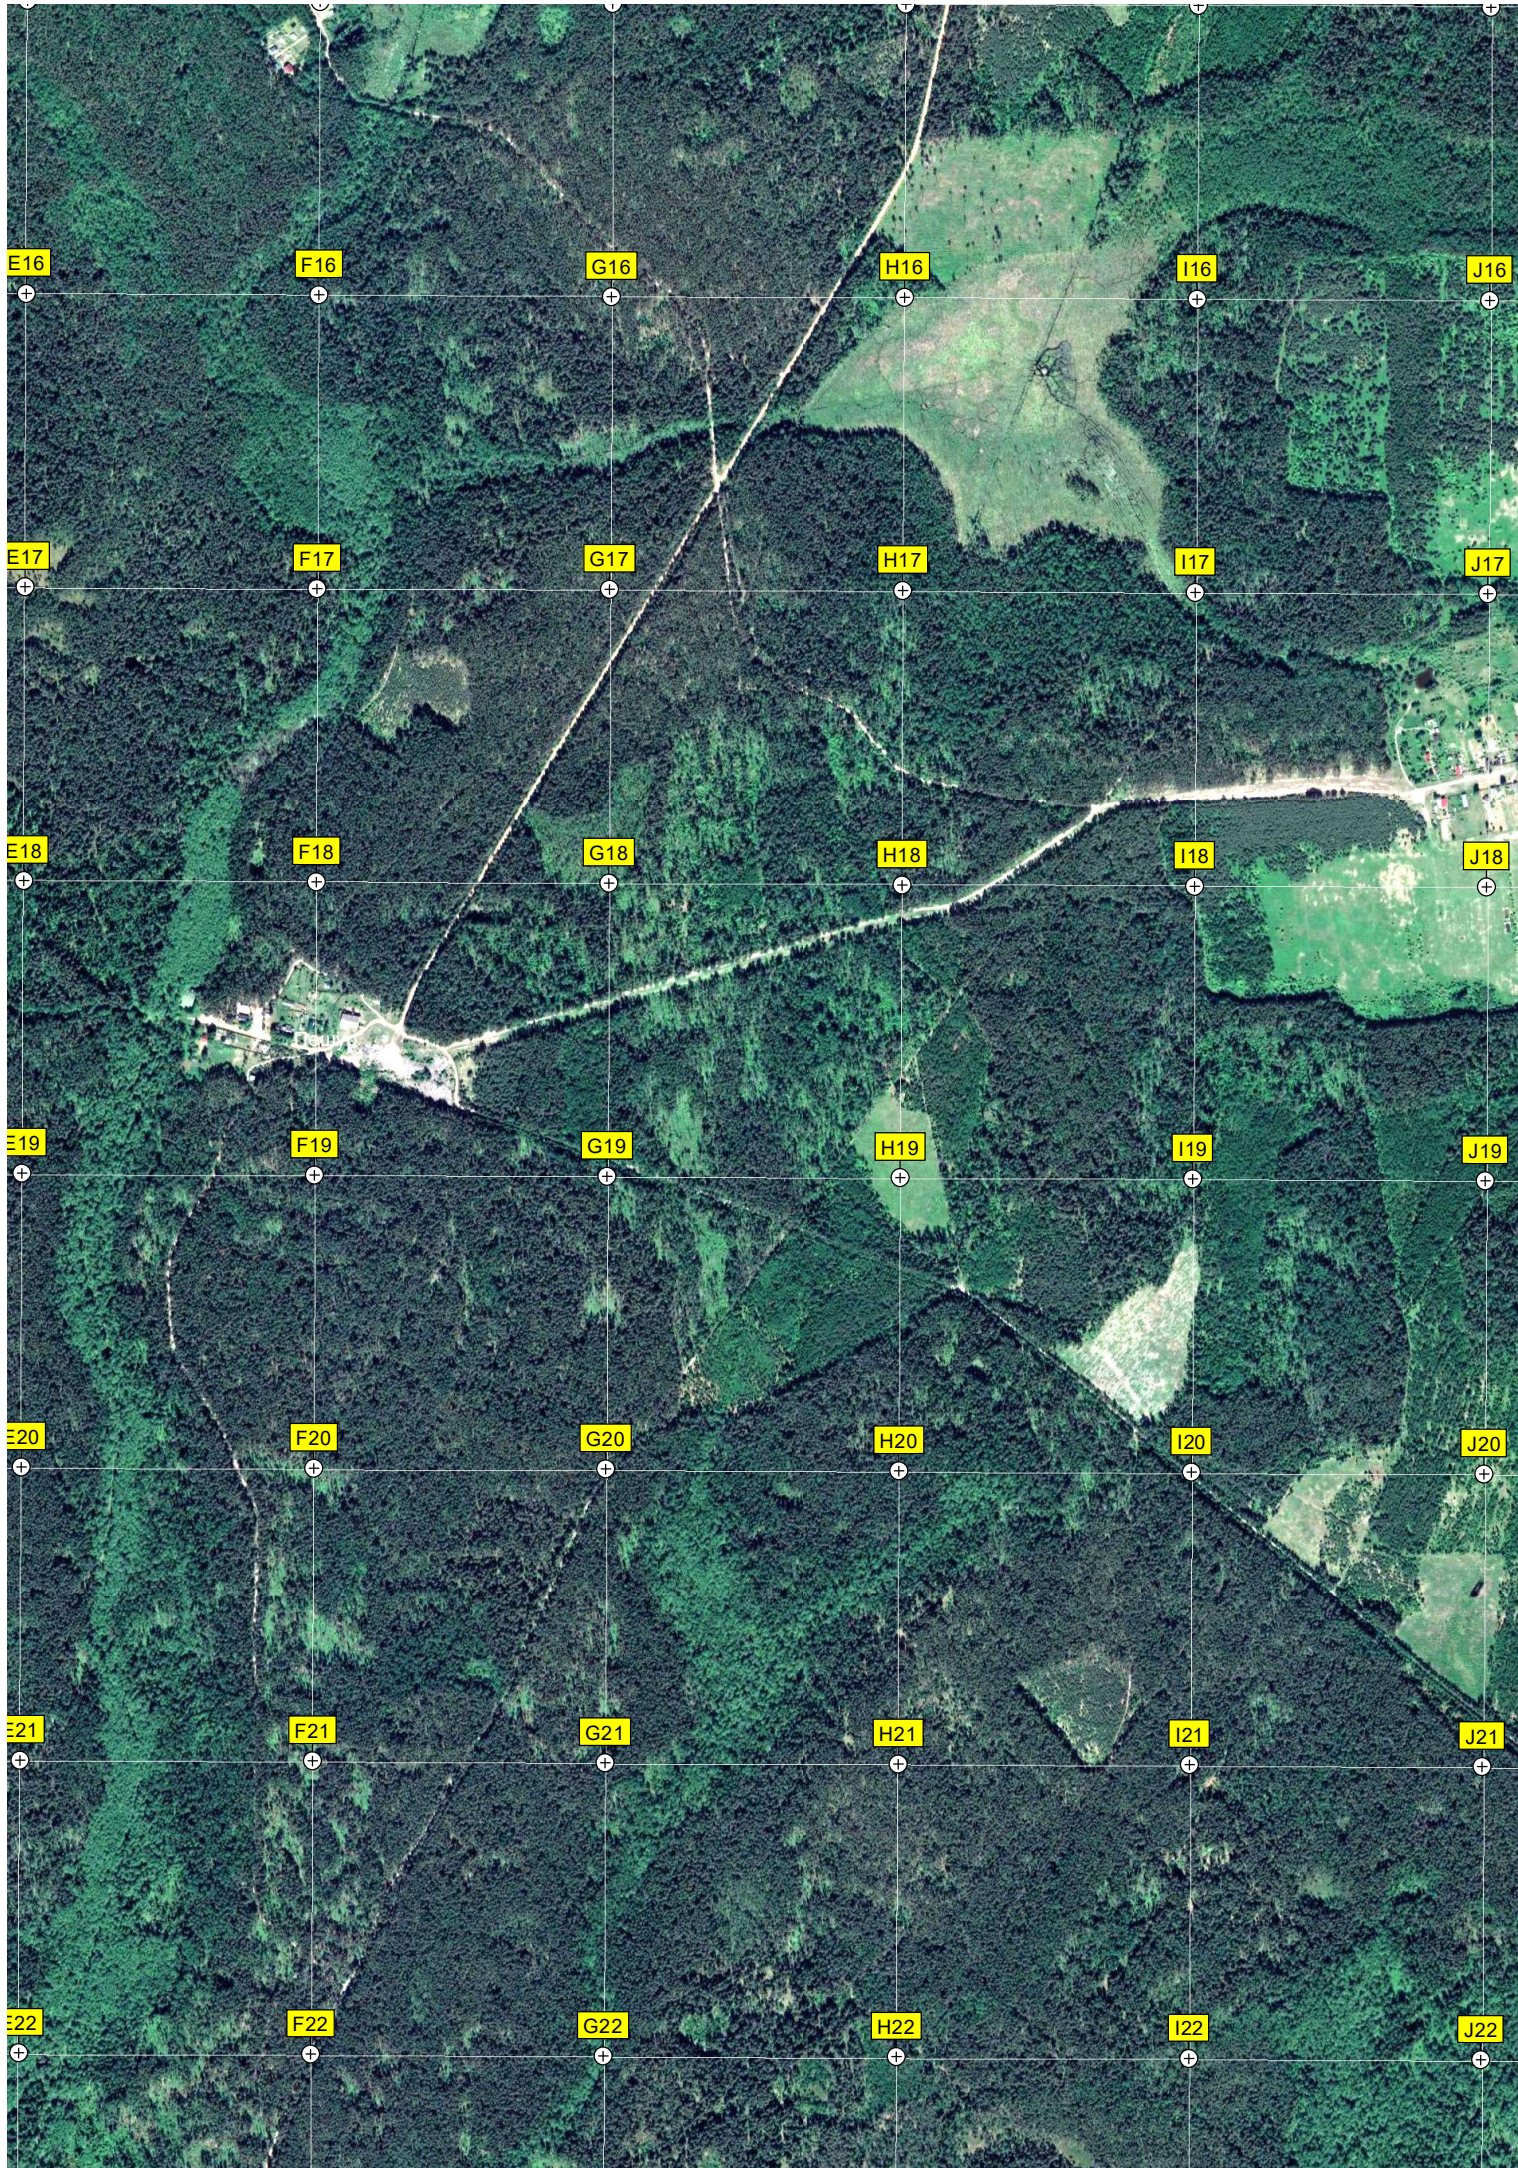

500 522000 522500 523000 523500 524000

Урочище Якимовское

насыпь бывшей УЖД Егорьевск-Шатура

Урочище

КД Егорьевск-Шатура

Озеро

Пространство ЛЭП

6140500