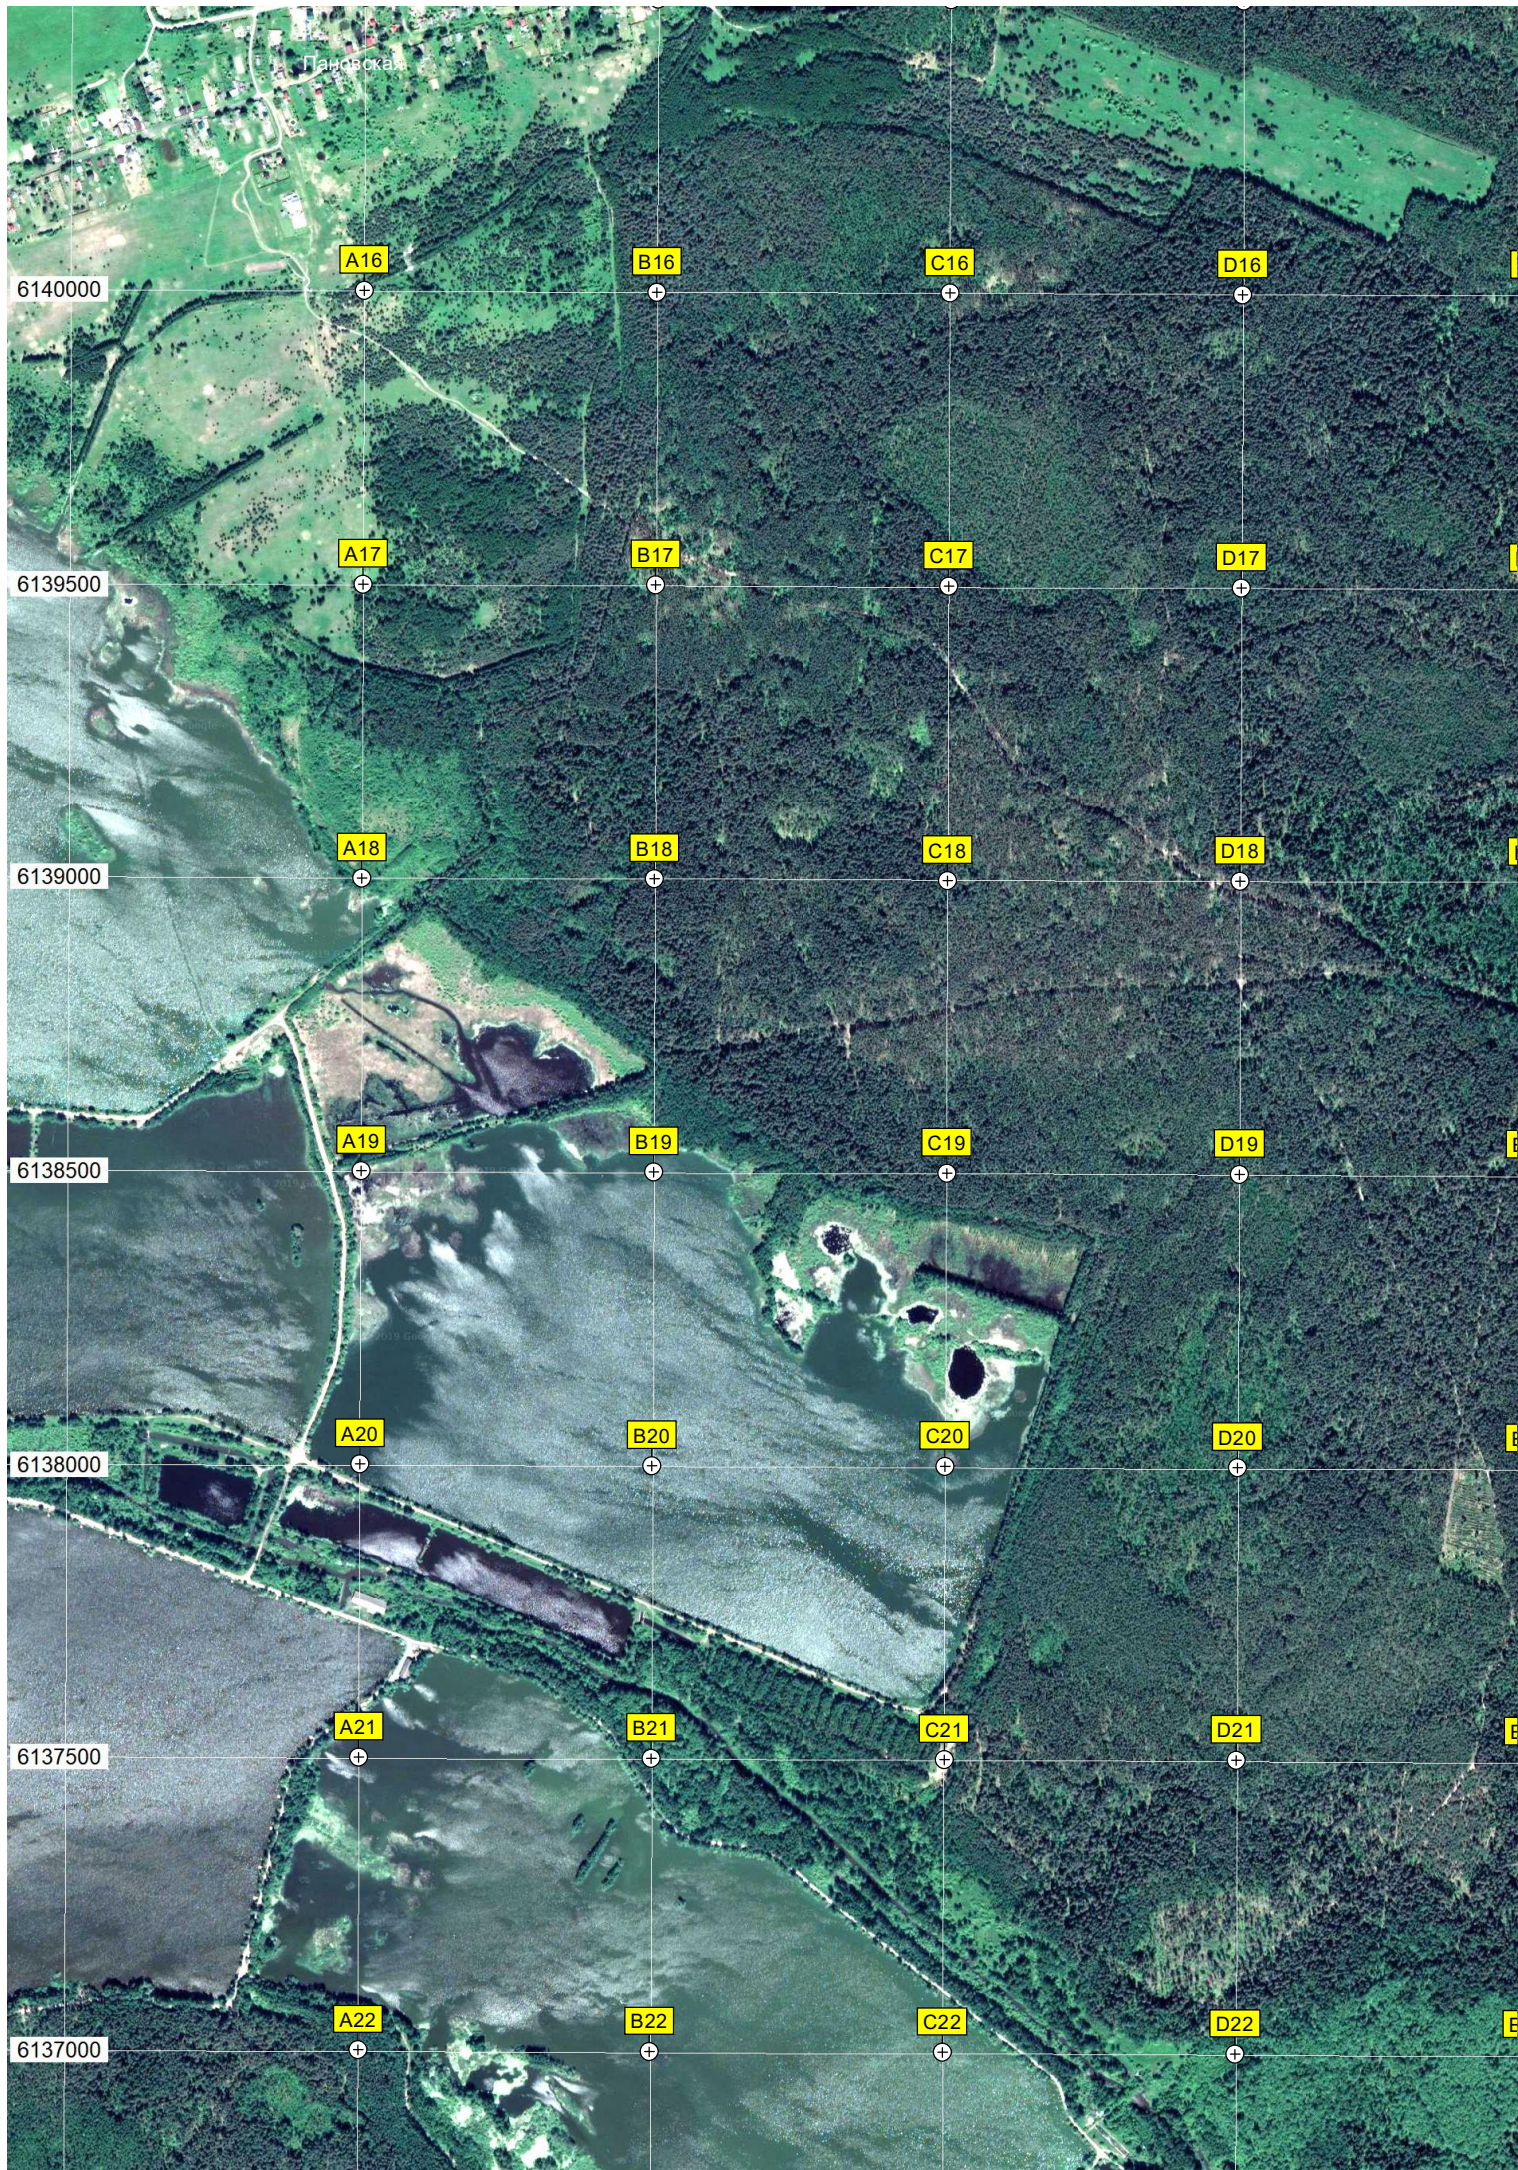

500 522000 522500 523000 523500 524000

Урочище Якимовское

насыпь бывшей УЖД Егорьевск-Шатура

Урочище

КД Егорьевск-Шатура

Озеро

Пространство ЛЭП

6140500

P16

Q16

R16

S16

T16

6140000

Сельхозпункт Фролковское

P17