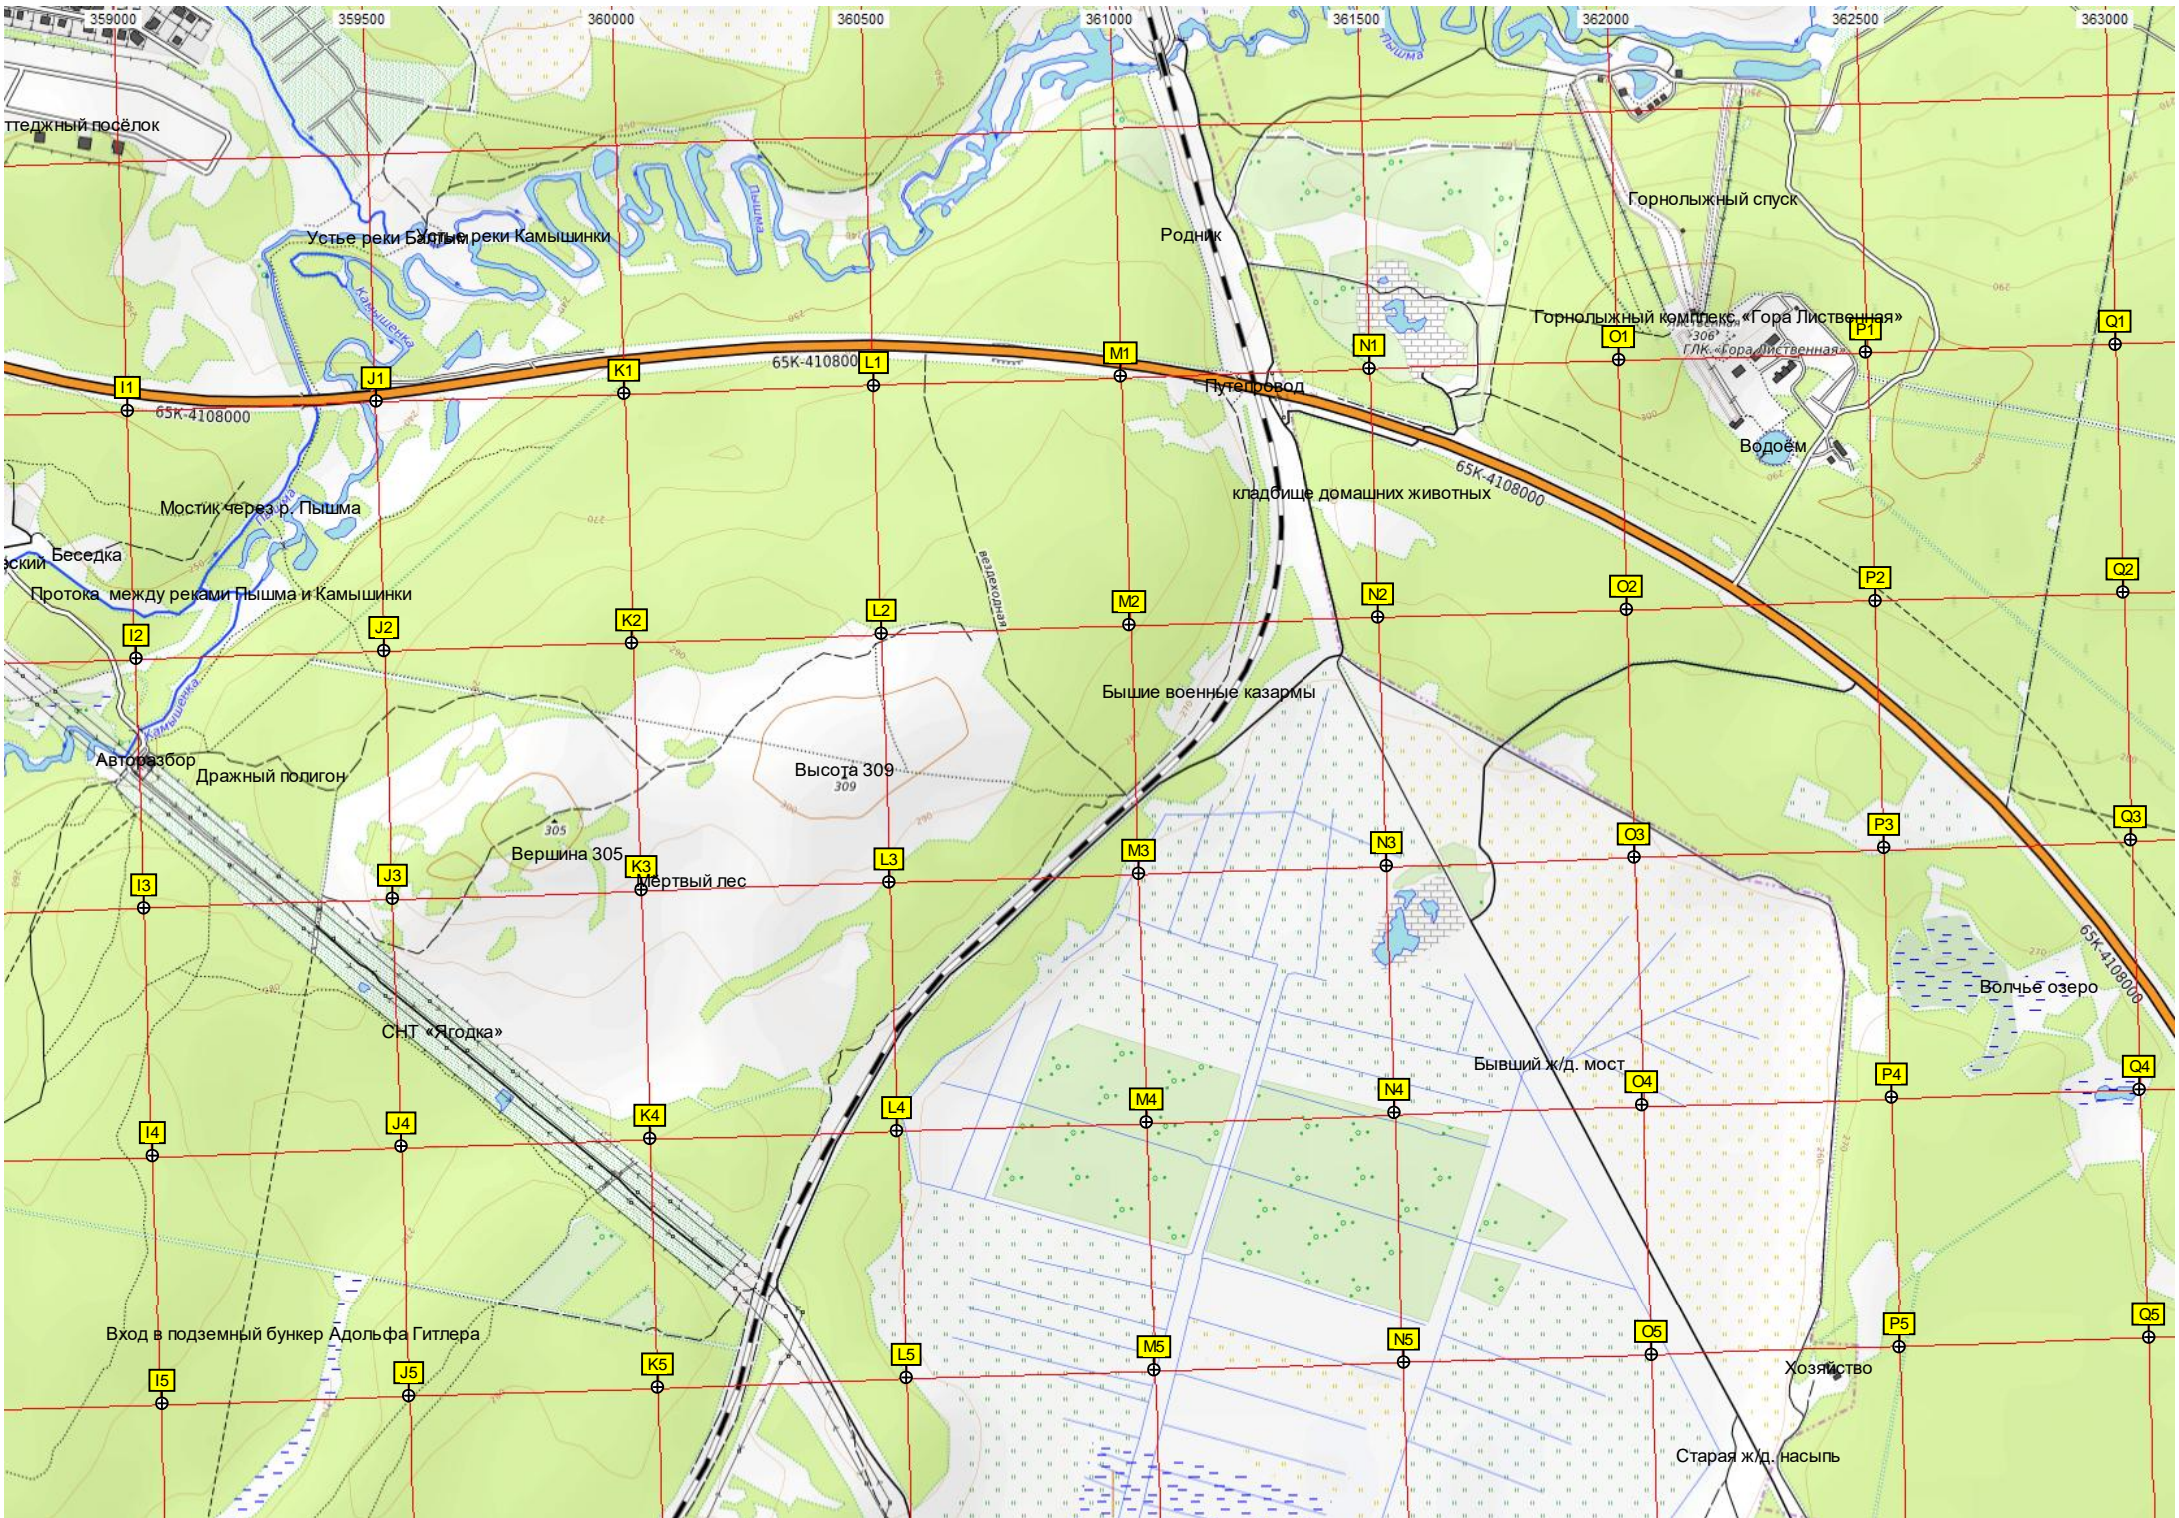

поселок

Устье реки Бадья, реки Камышинки

Родник

Горнолыжный спуск

Горнолыжный комплекс «Гора Лиственная»

ГЛК «Гора Лиственная»

Водоём

Путепровод

кладбище домашних животных

Мостик через р. Пышма

Беседка

Протока между реками Пышма и Камышинки

Авторазбор

Дражный полигон

Высота 309

Вершина 305

Мертвый лес

СНТ «Ягодка»

Бывший ж/д. мост

Волчье озеро

Вход в подземный бункер Адольфа Гитлера

Хозяйство

Старая ж/д. насыпь