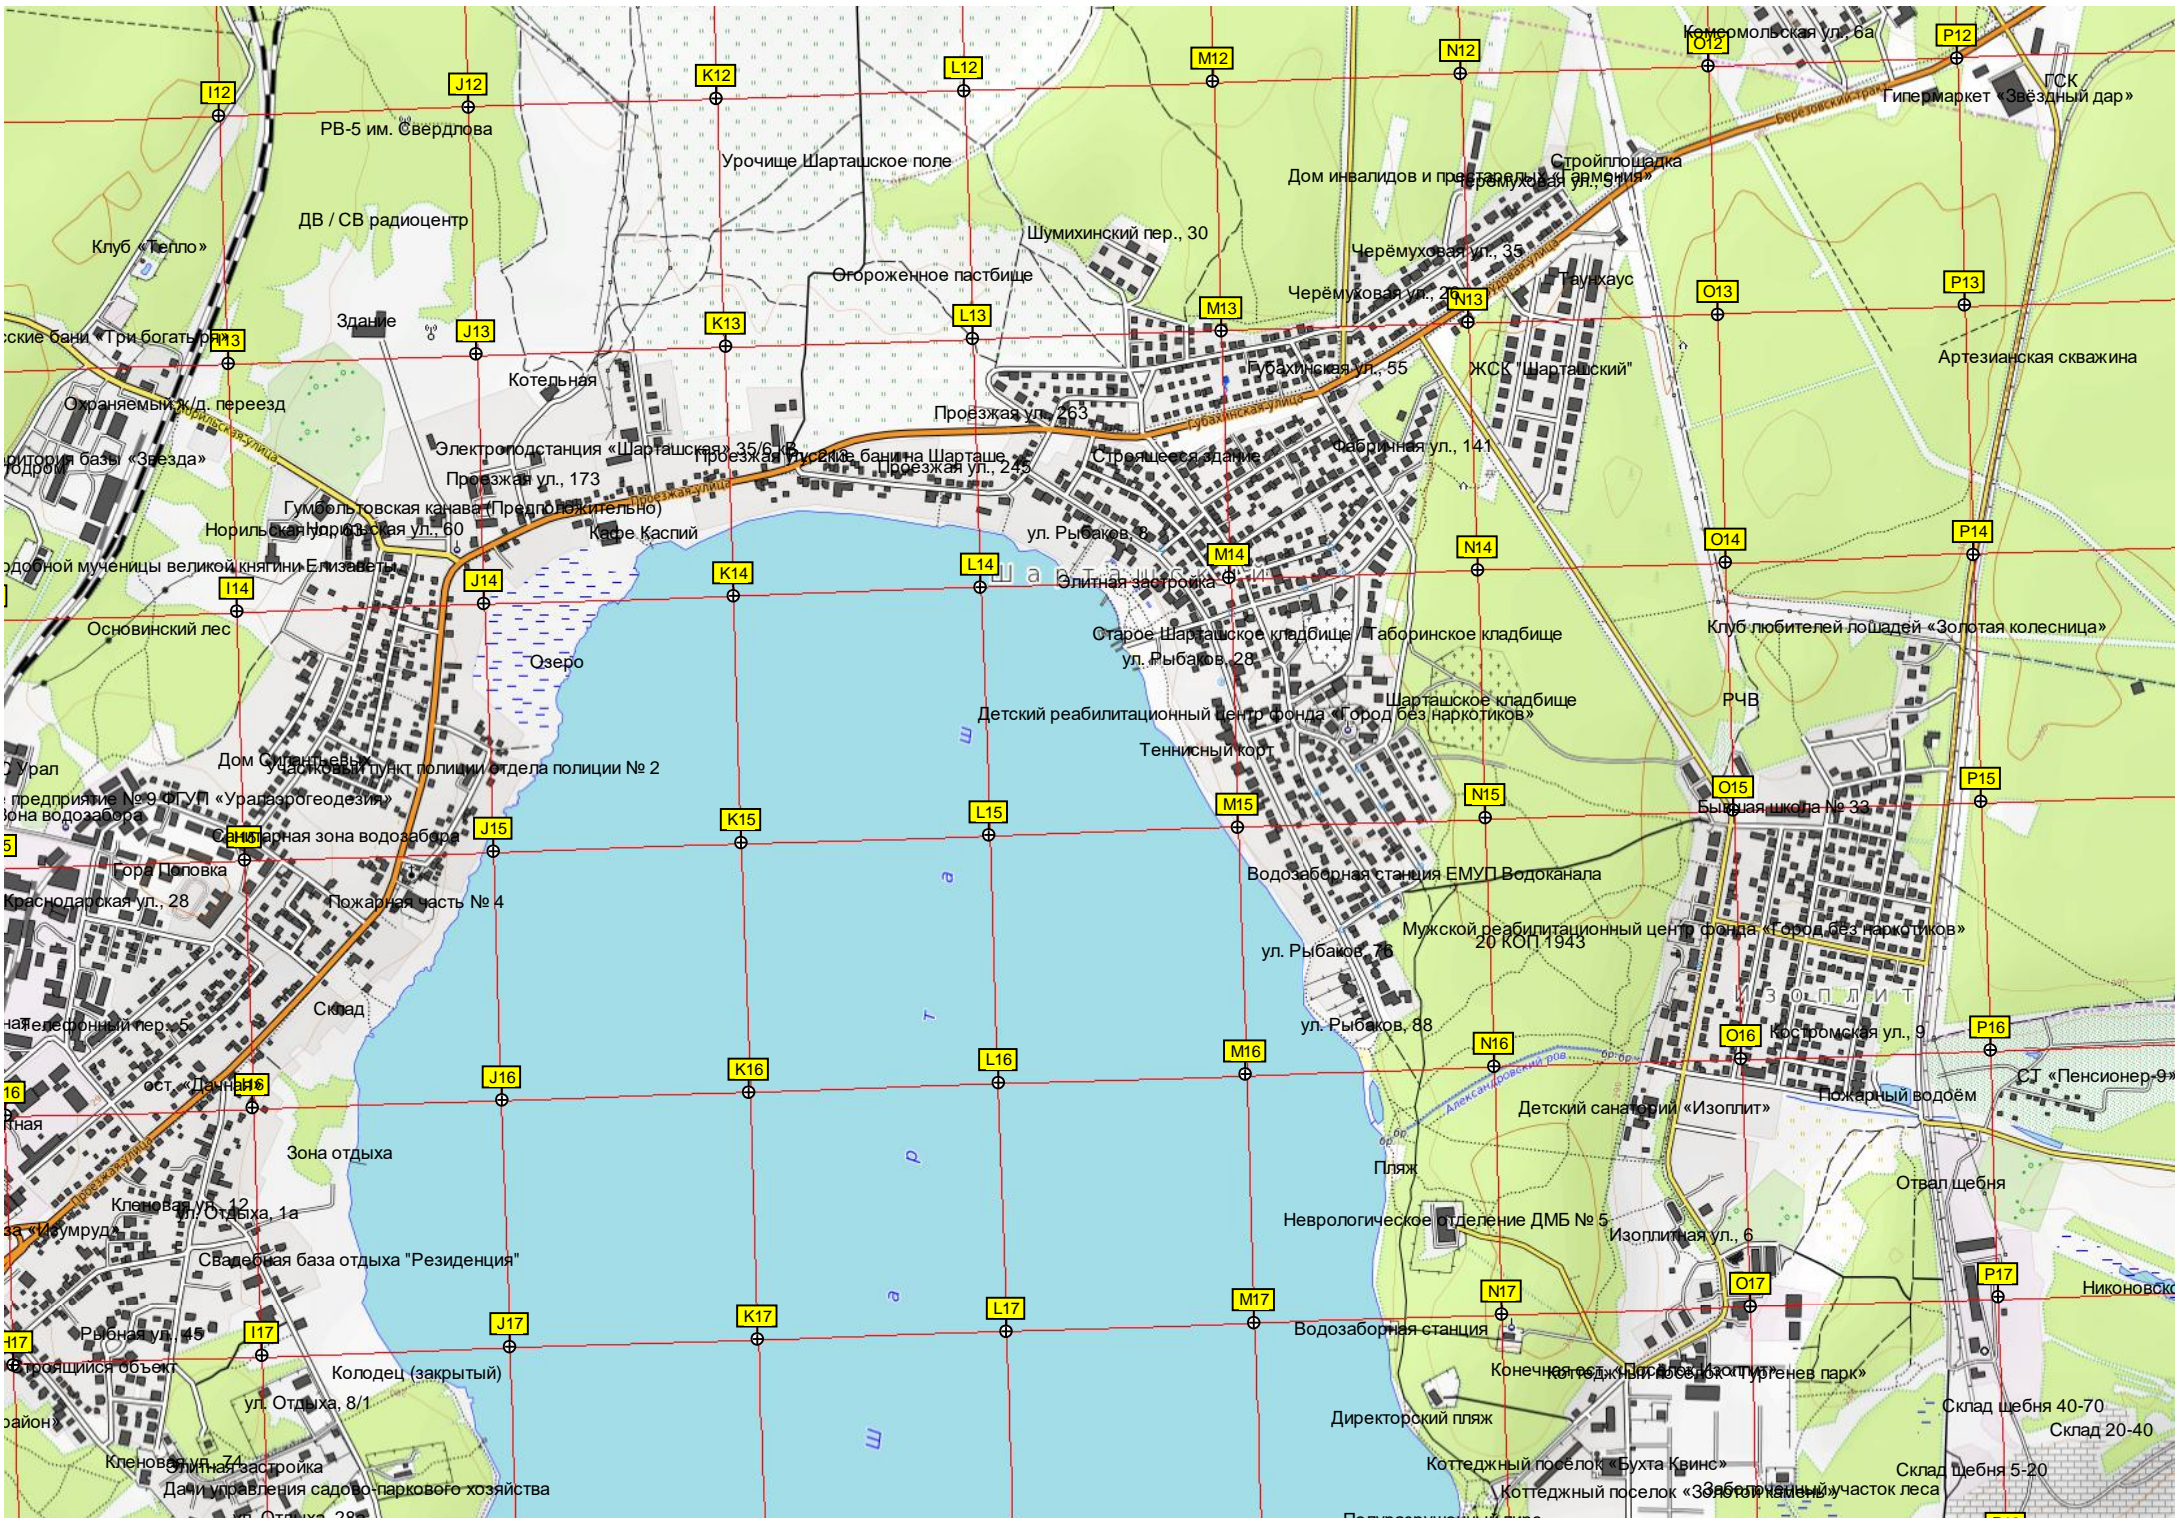

I12 J12 K12 L12 M12 N12 O12 P12
PB-5 им. Свердлова

Клуб «Тепло» ДВ / СВ радицентр
Урочье Шарташское поле

Огороженное пастбище Шумихинский пер., 30
Дом инвалидов и престарелых «Волны»

Черемуховая ул., 35
Черемуховая ул., 40
Бахинская ул., 55
ЖСК «Шарташский»

Проезжая ул., 263
Строительная ул., 141
Проезжая ул., 173
Проезжая ул., 245

Озеро
Старое Шарташское кладбище
Таборинское кладбище
Шарташское кладбище

Детский реабилитационный центр фонда «Город без наркотиков»
Теннисный корт
Водозаборная станция ЕМУП Водоканала

ул. Рыбаков, 28
ул. Рыбаков, 76
ул. Рыбаков, 88
Мужской реабилитационный центр фонда «Город без наркотиков»

Детский санаторий «Изоплит»
Пляж
Неврологическое отделение ДМБ № 5

Водозаборная станция
Костюмская ул., 9
Изоплитная ул., 6
Склад щебня 40-70
Склад щебня 20-40
Склад щебня 5-20