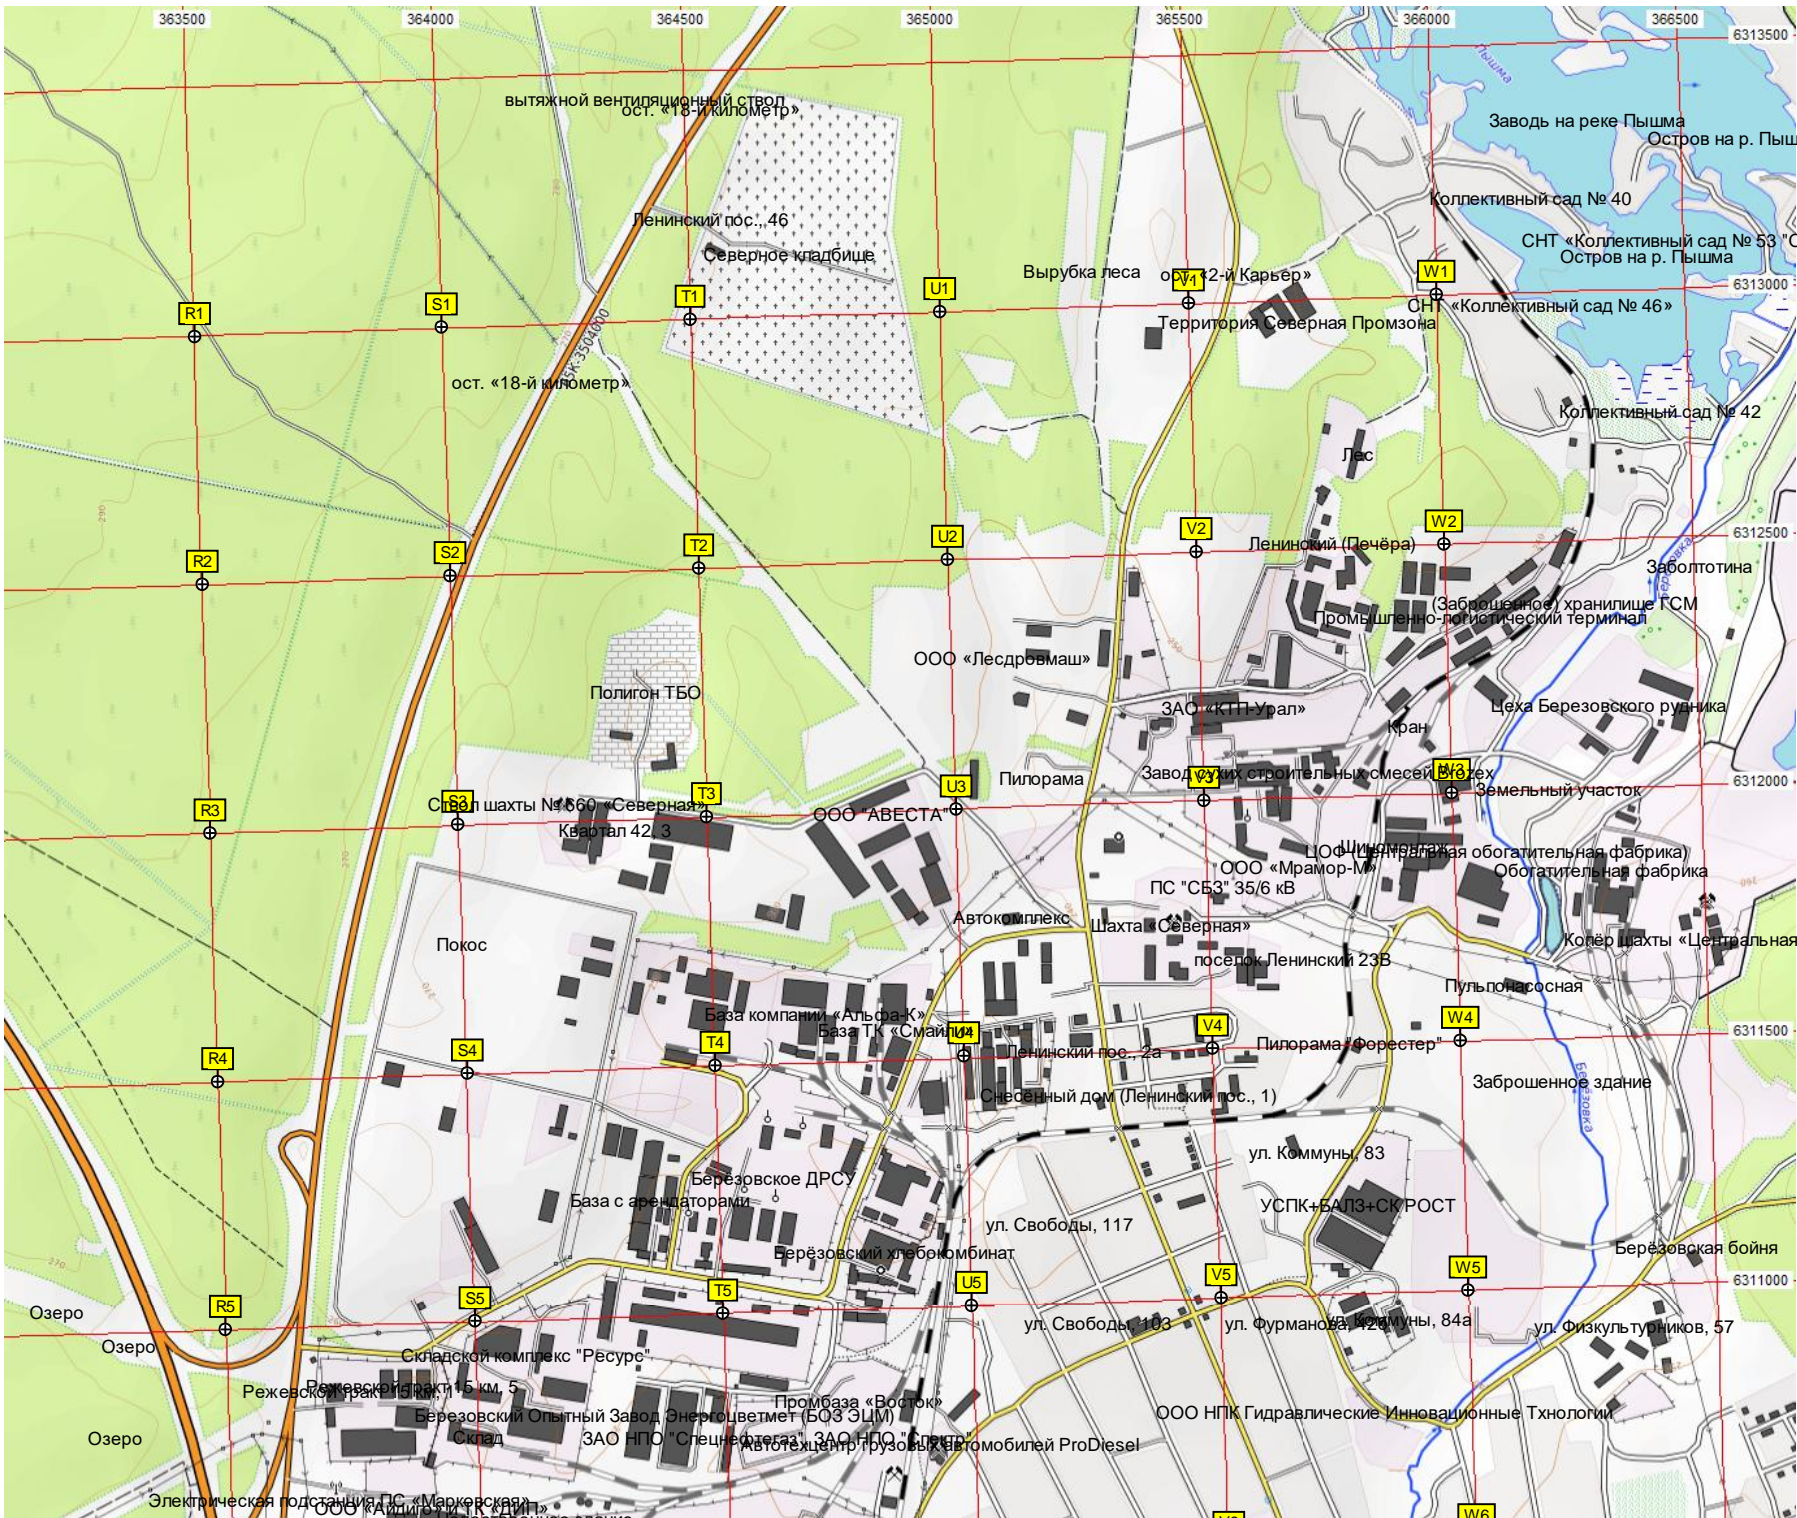

вытяжной вентиляционный ствол
ост. «18-й километр»

Ленинский пос., 46

Северное кладбище

Завод на реке Пышма
Остров на р. Пыш

Коллективный сад № 40

СНТ «Коллективный сад № 53»
Остров на р. Пышма

СНТ «Коллективный сад № 46»

Коллективный сад № 42

ост. «18-й километр»

Вырубка леса о. «12-й Карьер»

Территория Северная Промзона

Лес

Ленинский (Печера)

Заболотина

(Заброшенное) хранилище ГСМ
Промышленно-логистический терминал

ООО «Лесдровмаш»

Полигон ТБО

Цеха Березовского рудника

ЗАО «КПТ-Урал»

Завод строительных смесей

Кран

Земельный участок

Склад шахты № 660 «Северная»

Квартал 42/3

ООО «АВЕСТА»

ЦОС (Центральная обогатительная фабрика)

ООО «Мрамор-М»

Обогатительная фабрика

ПС «СБЗ» 35/6 кв

Автокомплекс

Шахта «Северная»

Колер шахты «Центральная»

поселок Ленинский 23В

Пульпопаросная

Покос

База компании «Альфа К»

База ТК «Смай»

Ленинский пос., 2а

Пилорама «Форестер»

Заброшенное здание

База с арендаторами

Березовское ДРСУ

Березовский хлебокомбинат

Северный дом (Ленинский пос., 1)

ул. Коммуны, 83

Березовская бойня

Складской комплекс «Ресурс»

Режевской шахты № 660

Склад

Промбаза «Восток»

ЗАО НПО «Спецнефтегаз»

ЗАО НПО «Сургут»

Автоцентр грузовых автомобилей ProDiesel

ул. Свободы, 117

УСПК+БАЛЗ+СК РОСТ

ул. Фурманова, 42

ул. Коммуны, 84а

ул. Физкультурников, 57

Озеро

Озеро

Озеро

Электрическая подстанция ПС «Маркерская»

ООО «Автомобильный сервис»