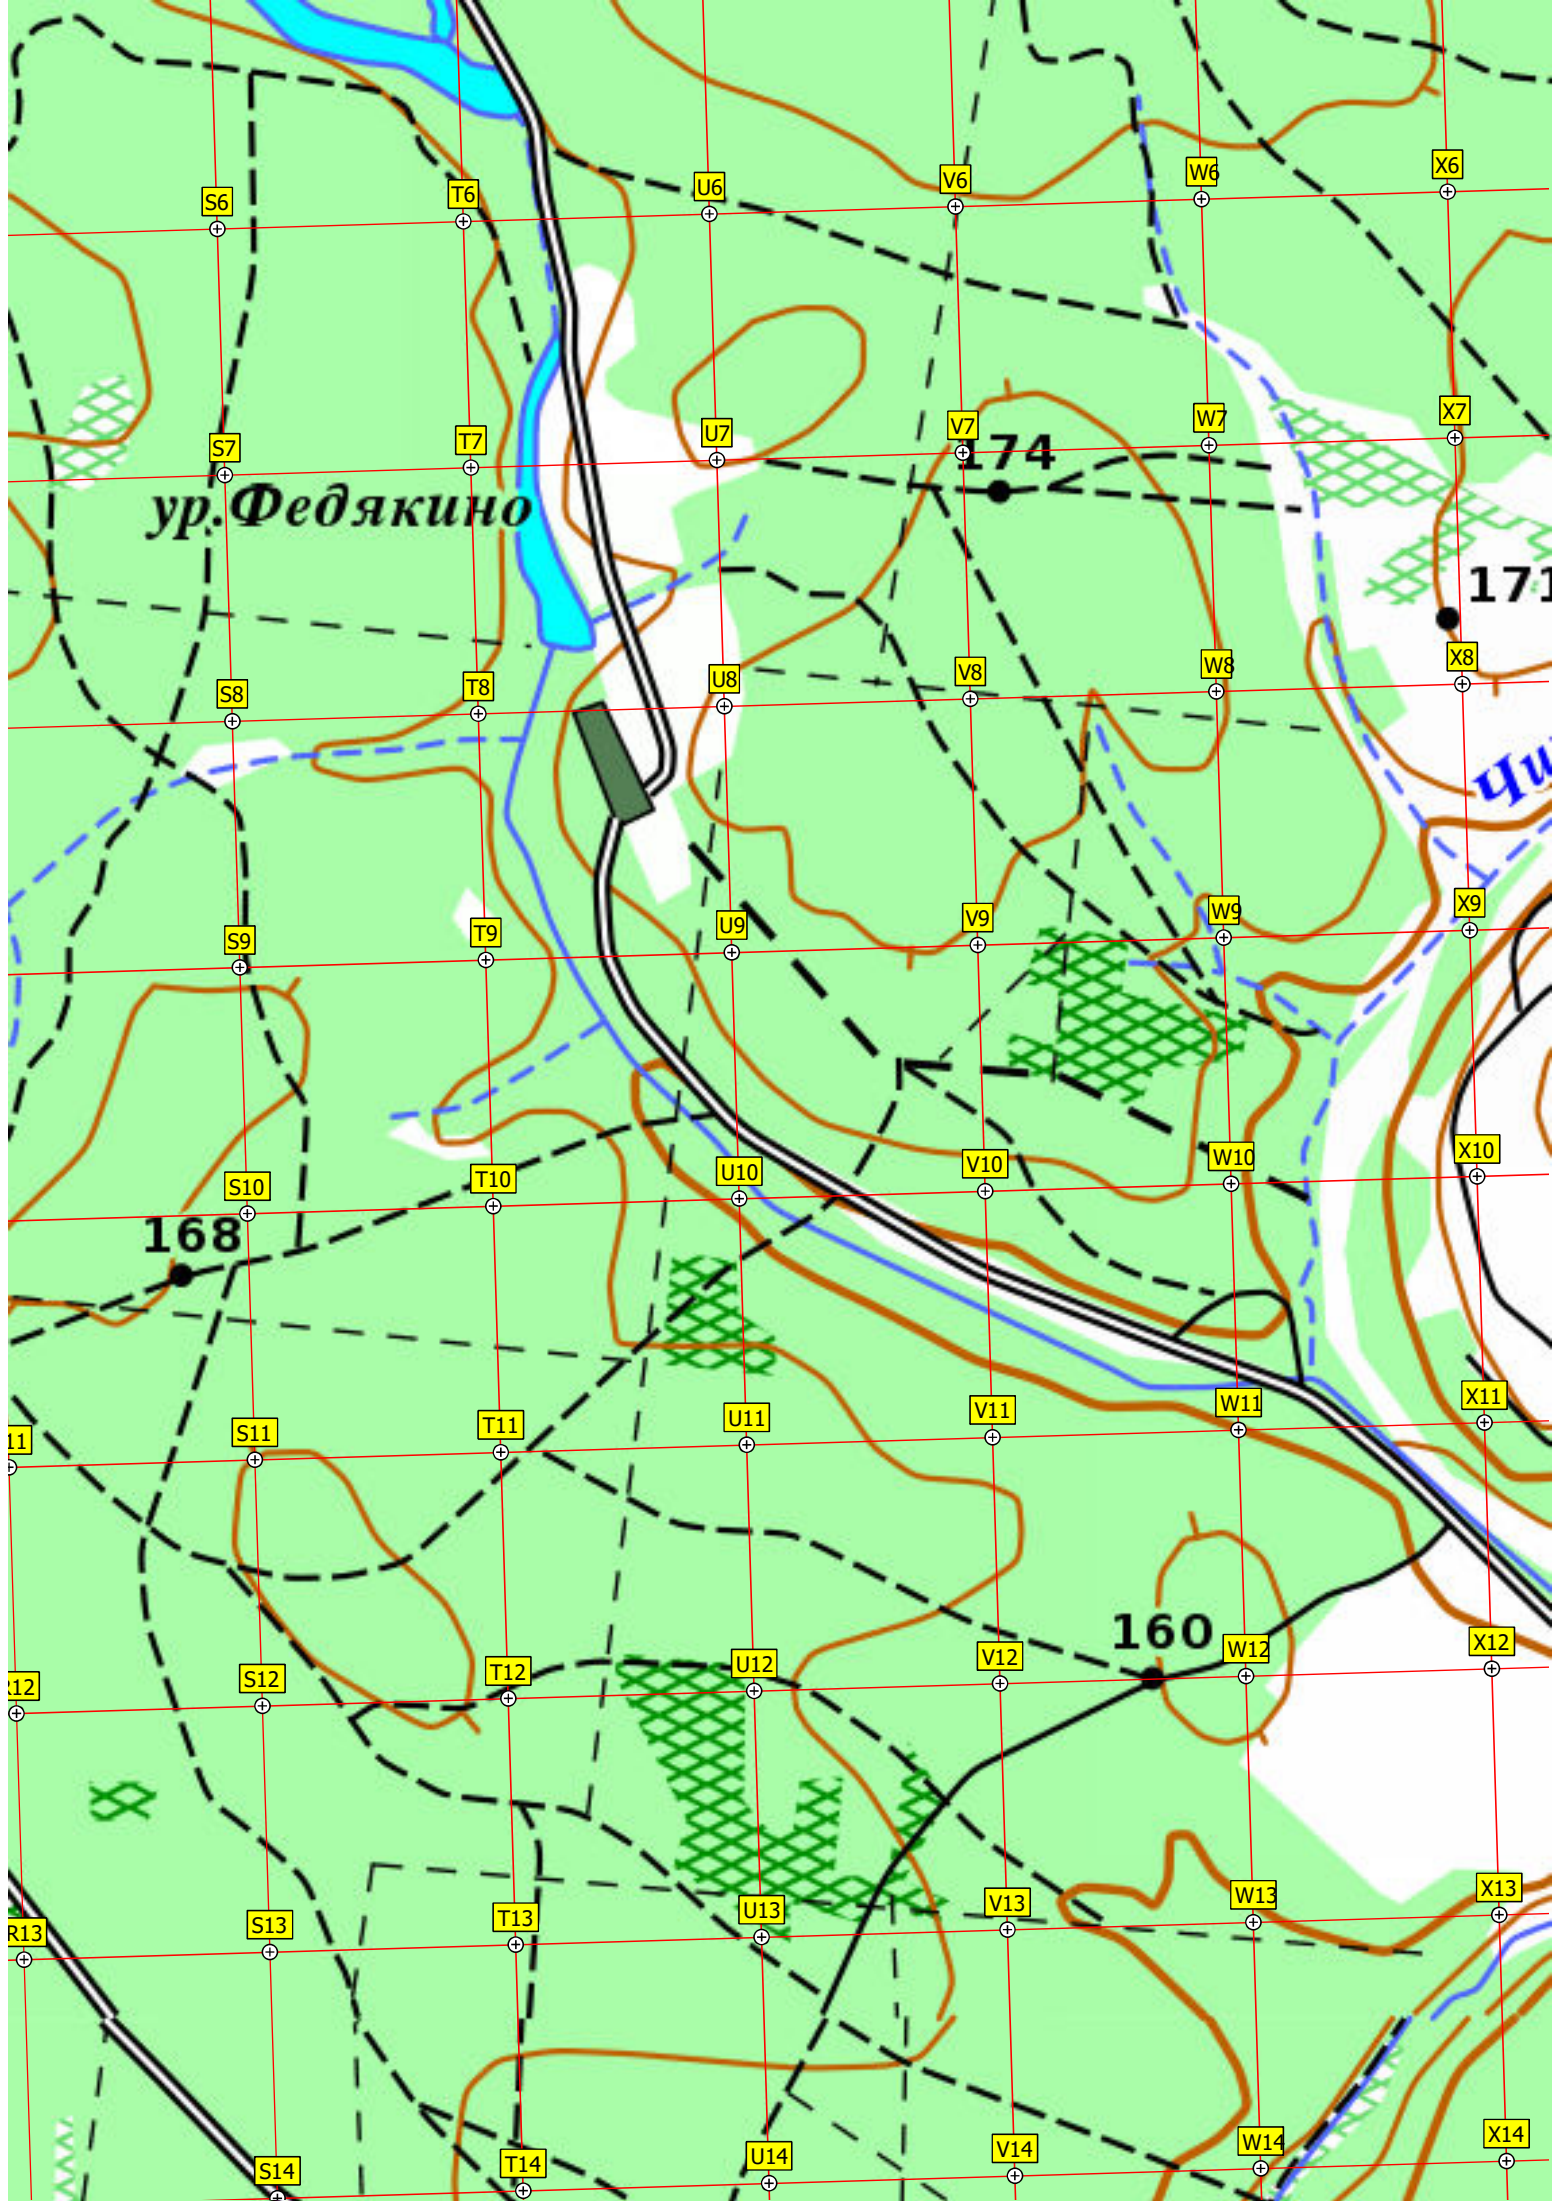

166

149

148

53

годка

ур. Федякино

174

168

160

171

Величково

Лыково

Черная Грязь

Протейя

п/л

A