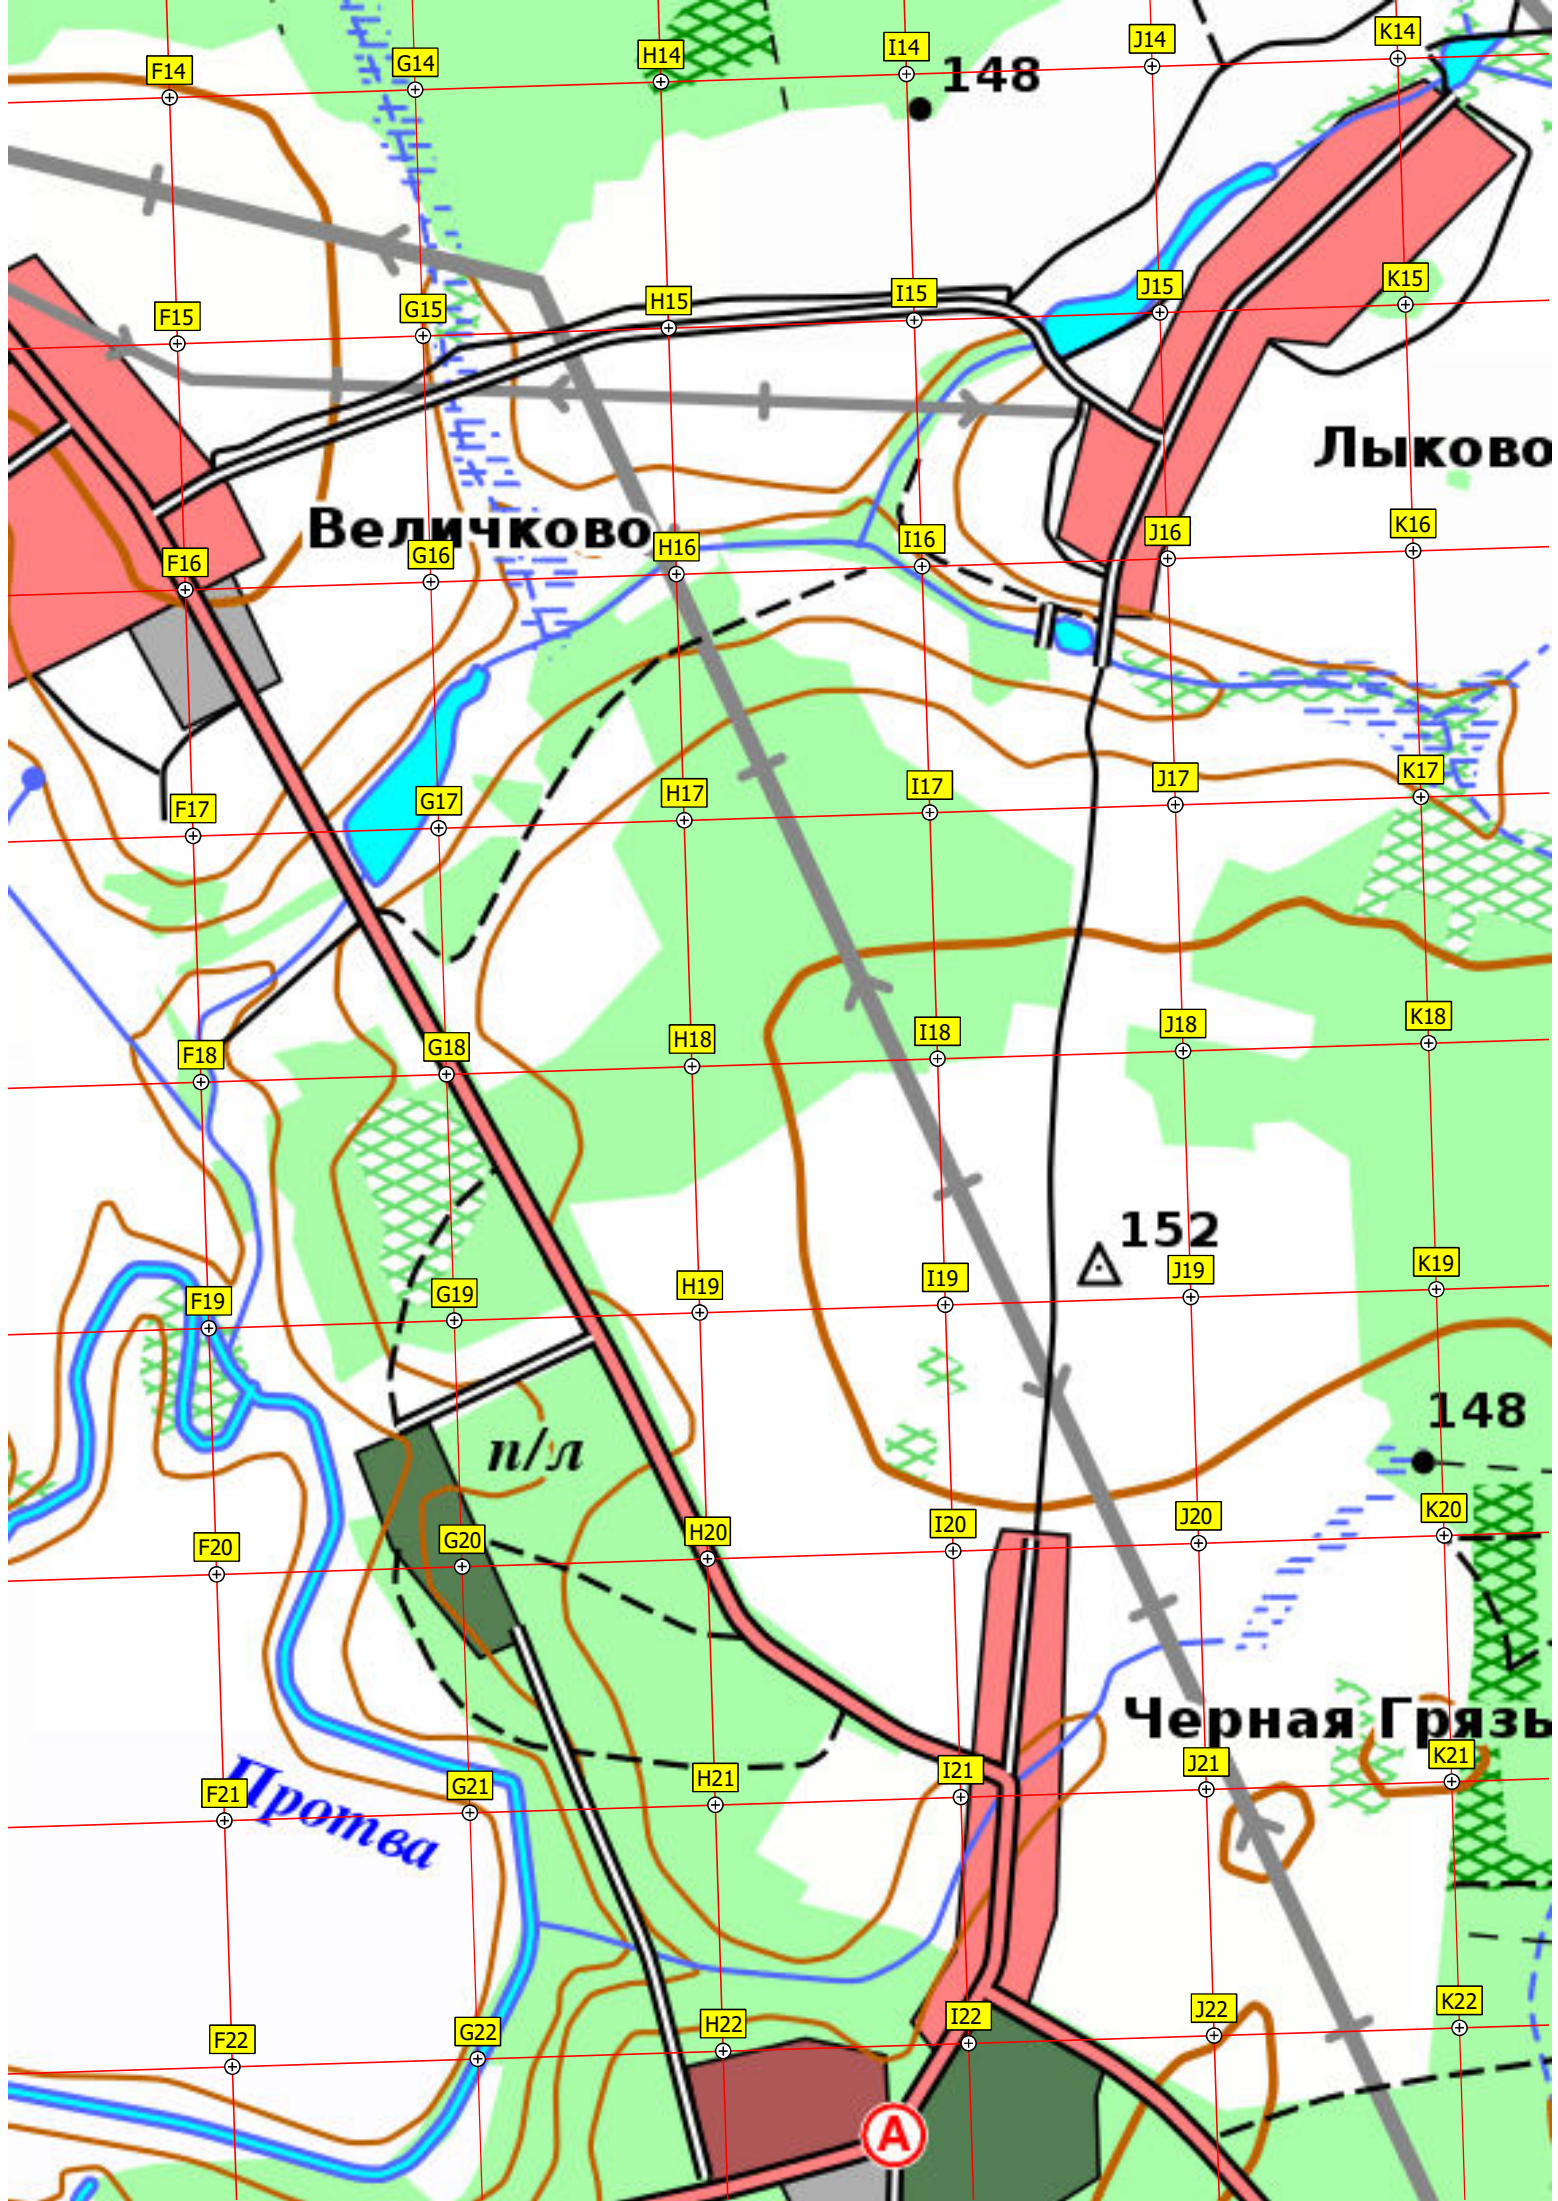

166

149

148

53

годка

ур. Федякино

174

168

160

171

Величково

Лыково

Черная Грязь

Протейя

п/л

A