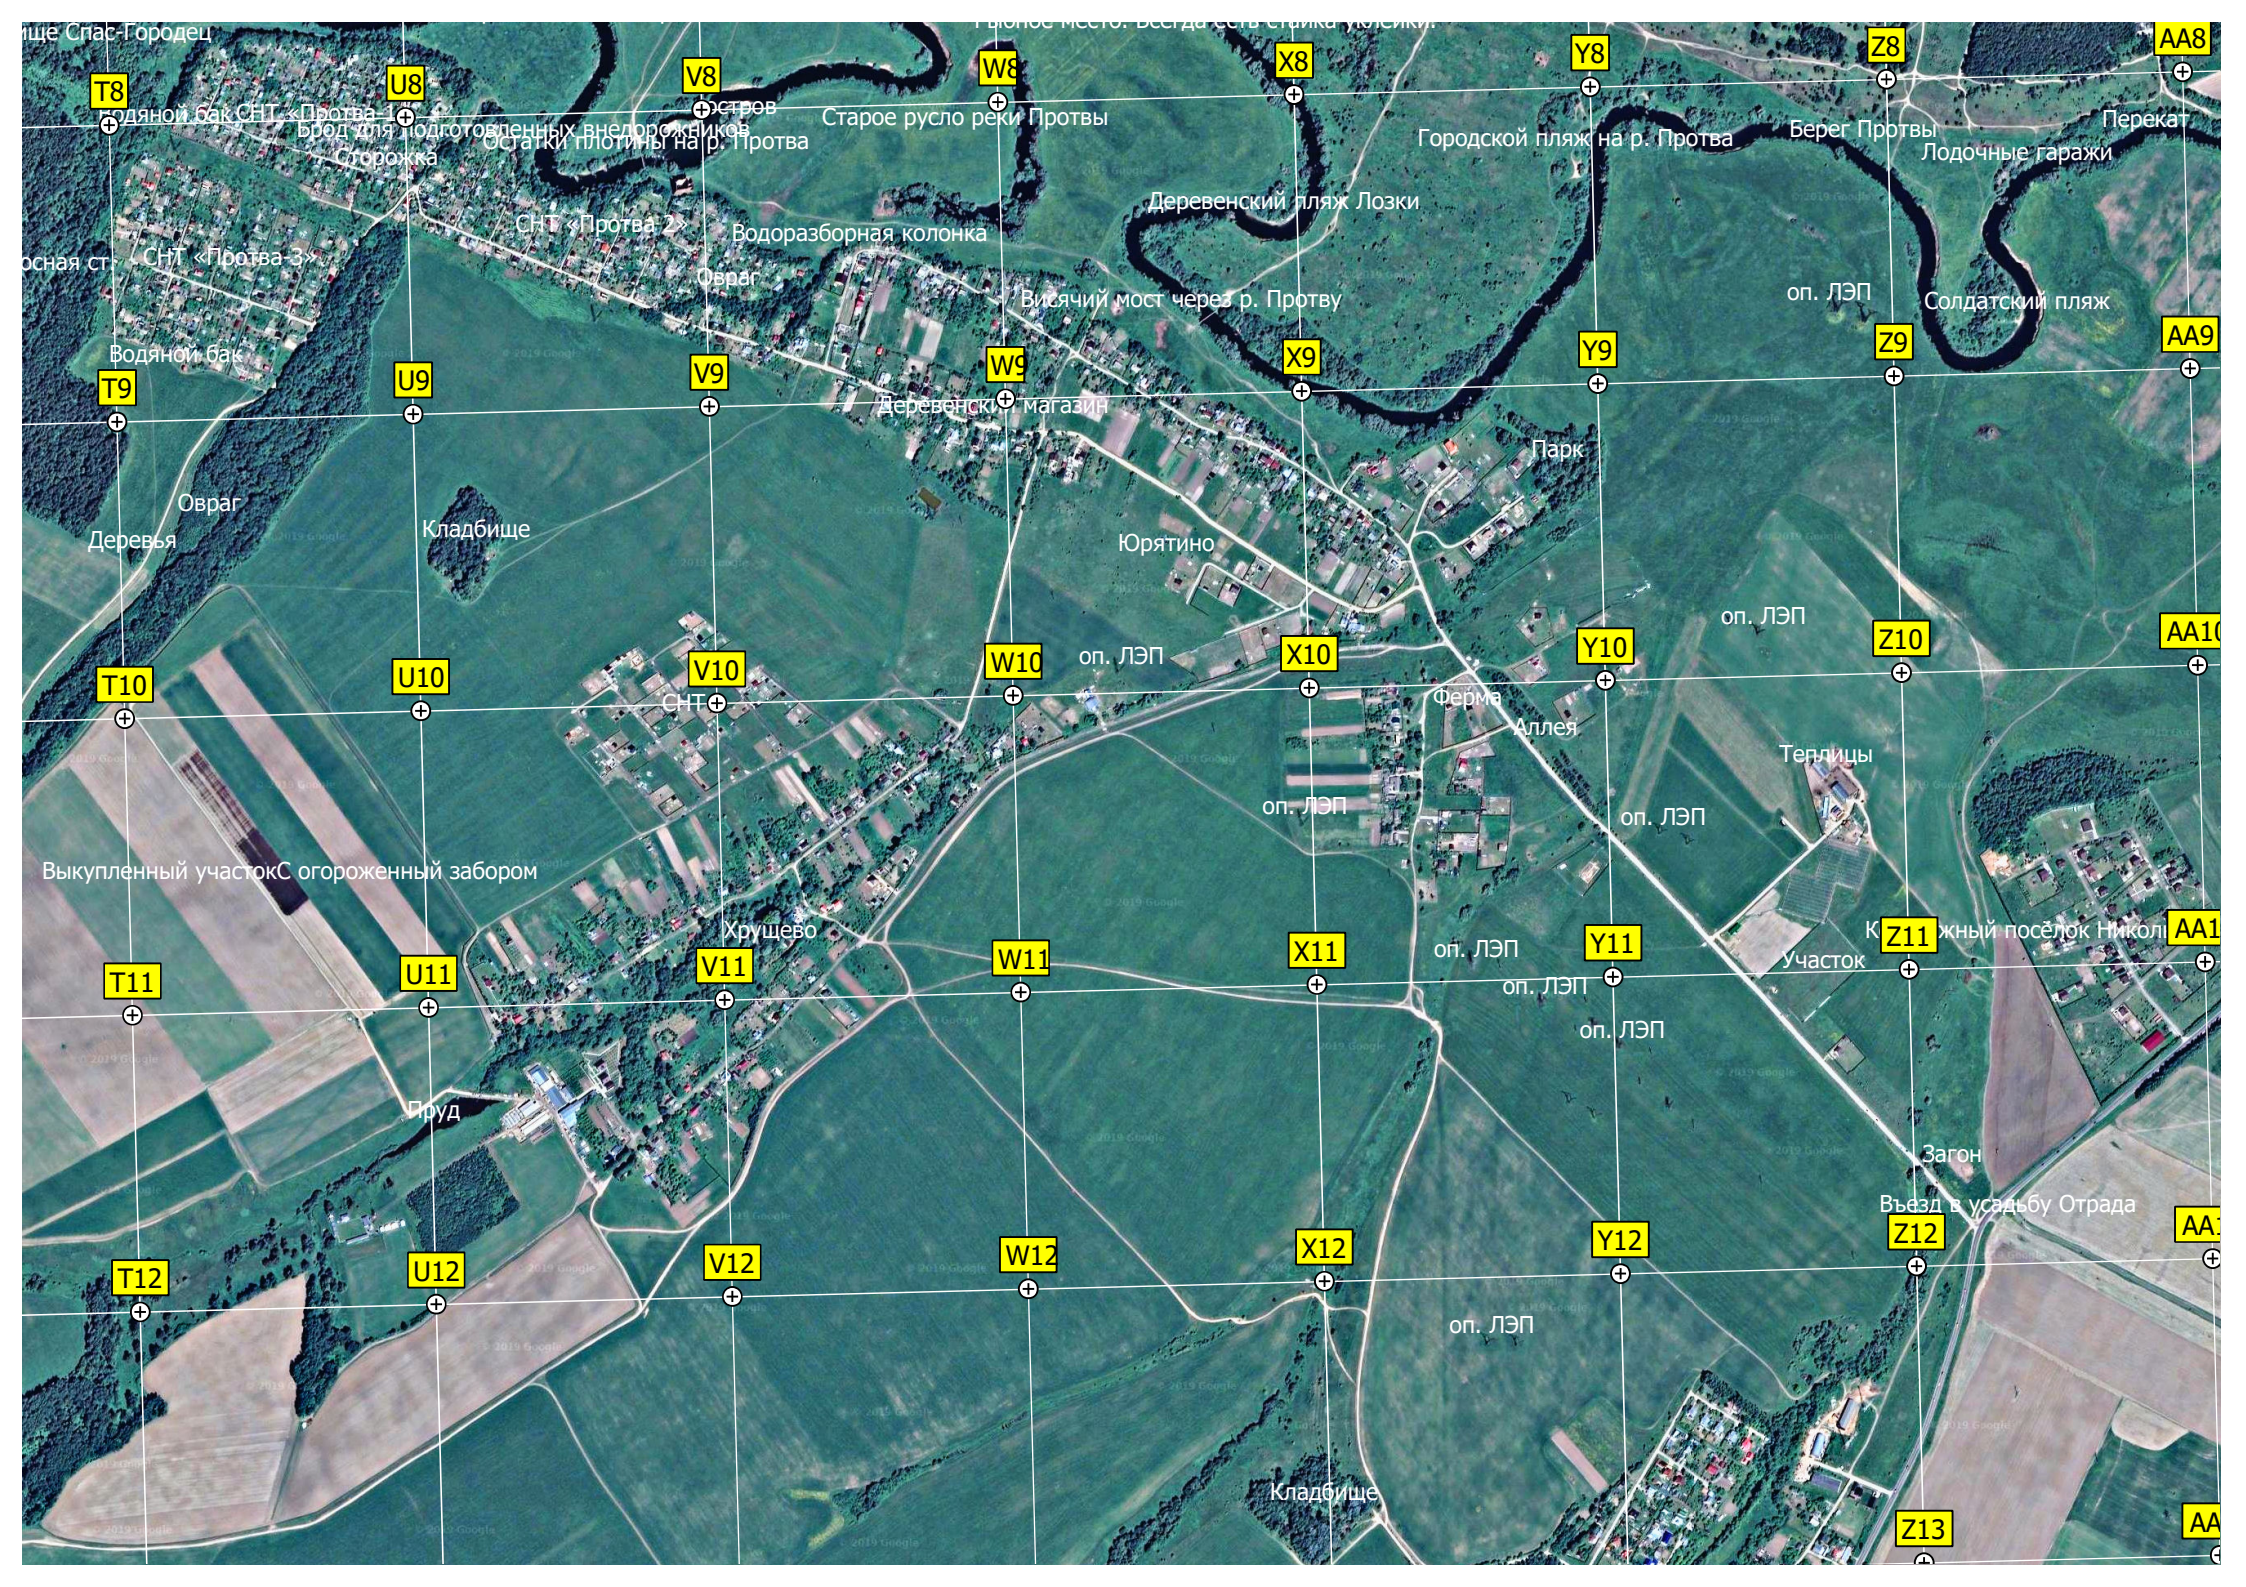

Родник

СНТ «Родник-2»

Группа старых сосен

Просека ЛЭП

Водонапорная башня

Пруд СНТ «Гарусский»

Водонапорная башня Рожновского

T8