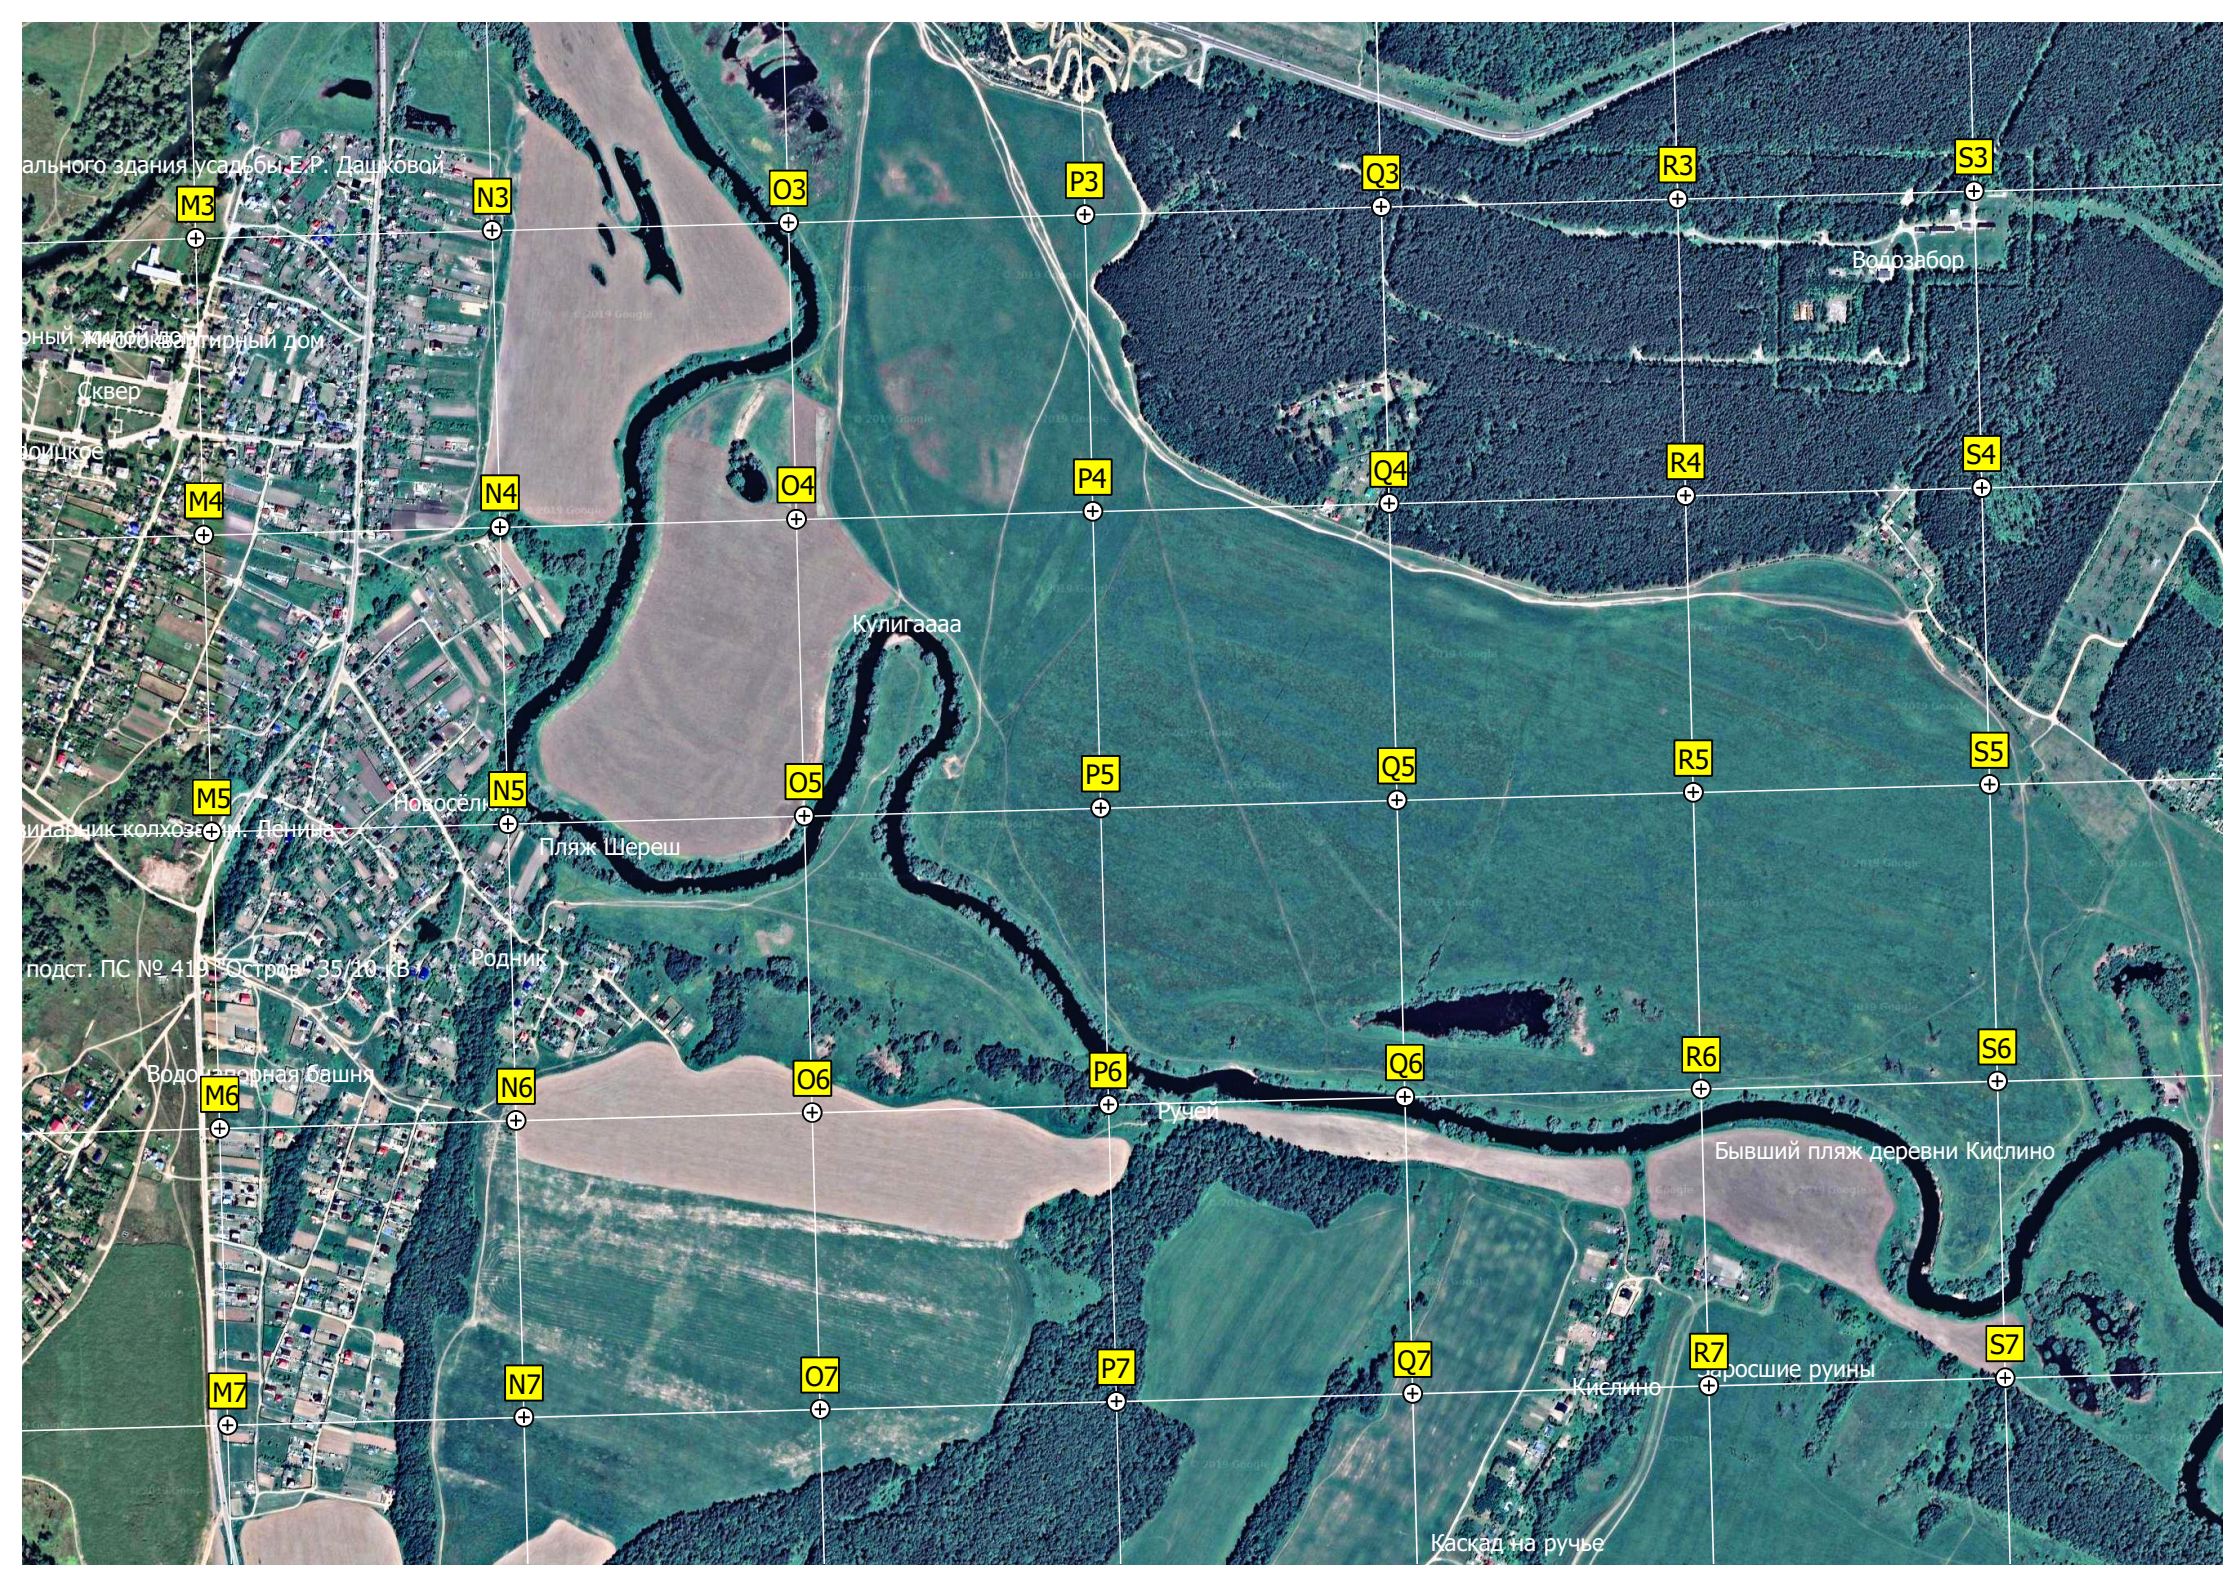

Источники

Водопад

Родники

Ершово

<Красная стена>

Луг

T3

U3