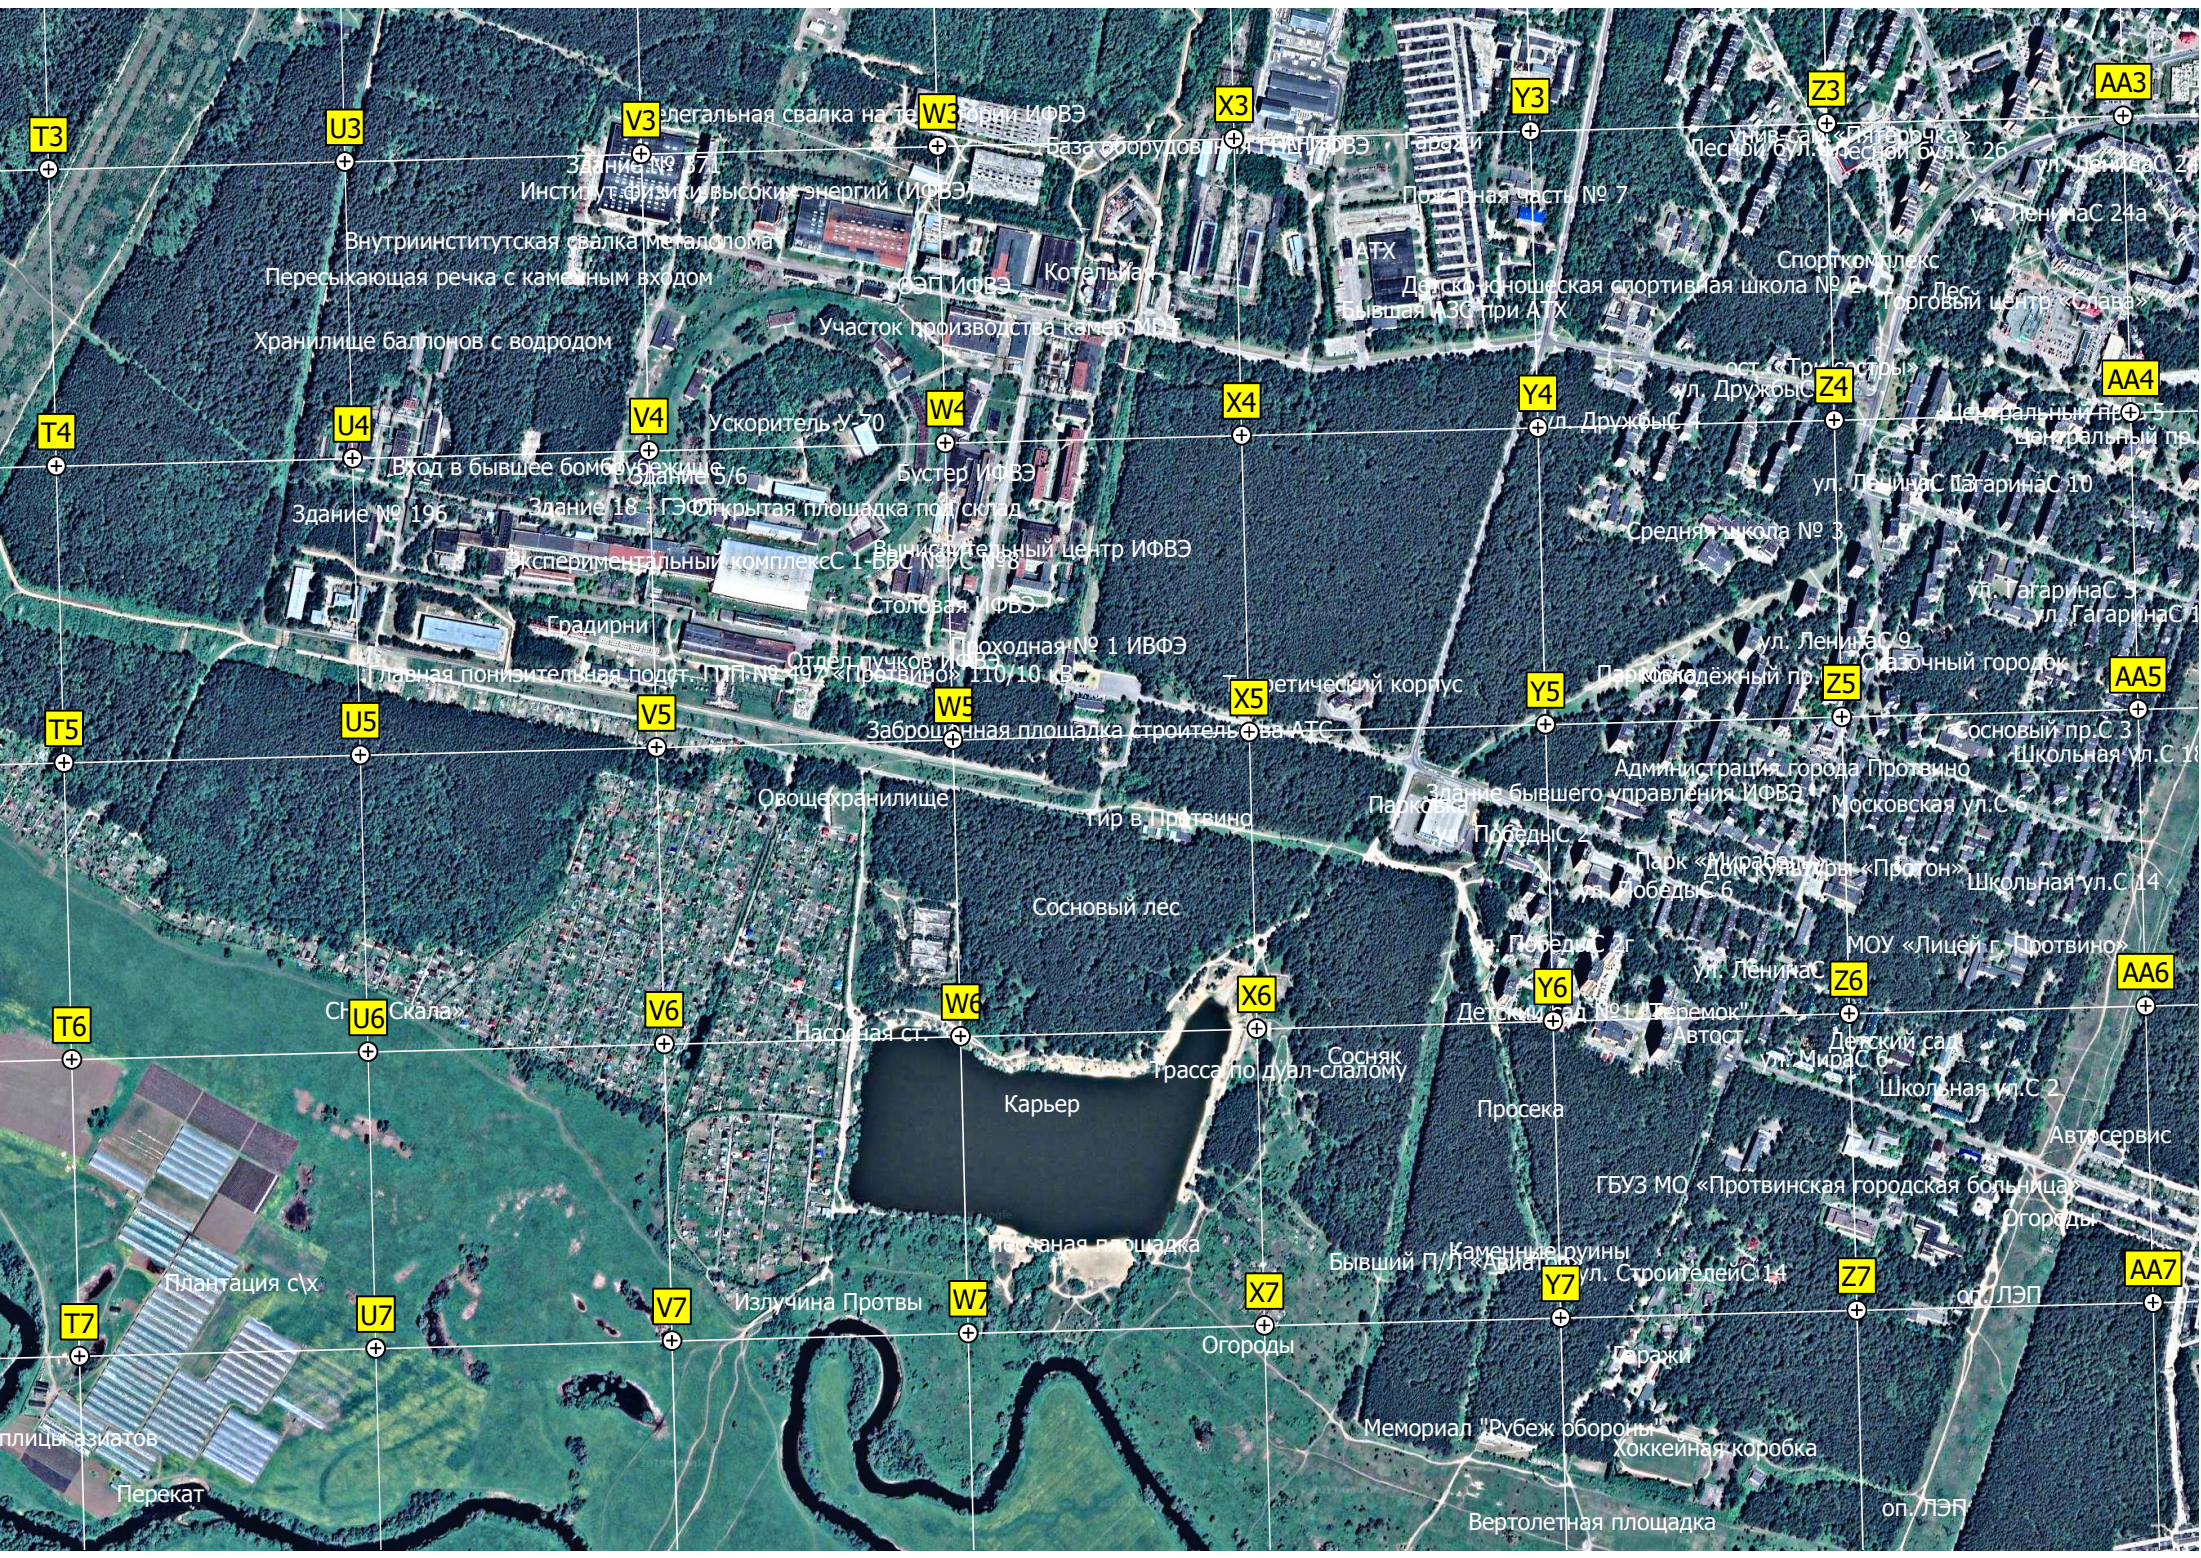

Источники

Водопад

Родники

Ершово

<Красная стена>

Луг

T3

U3