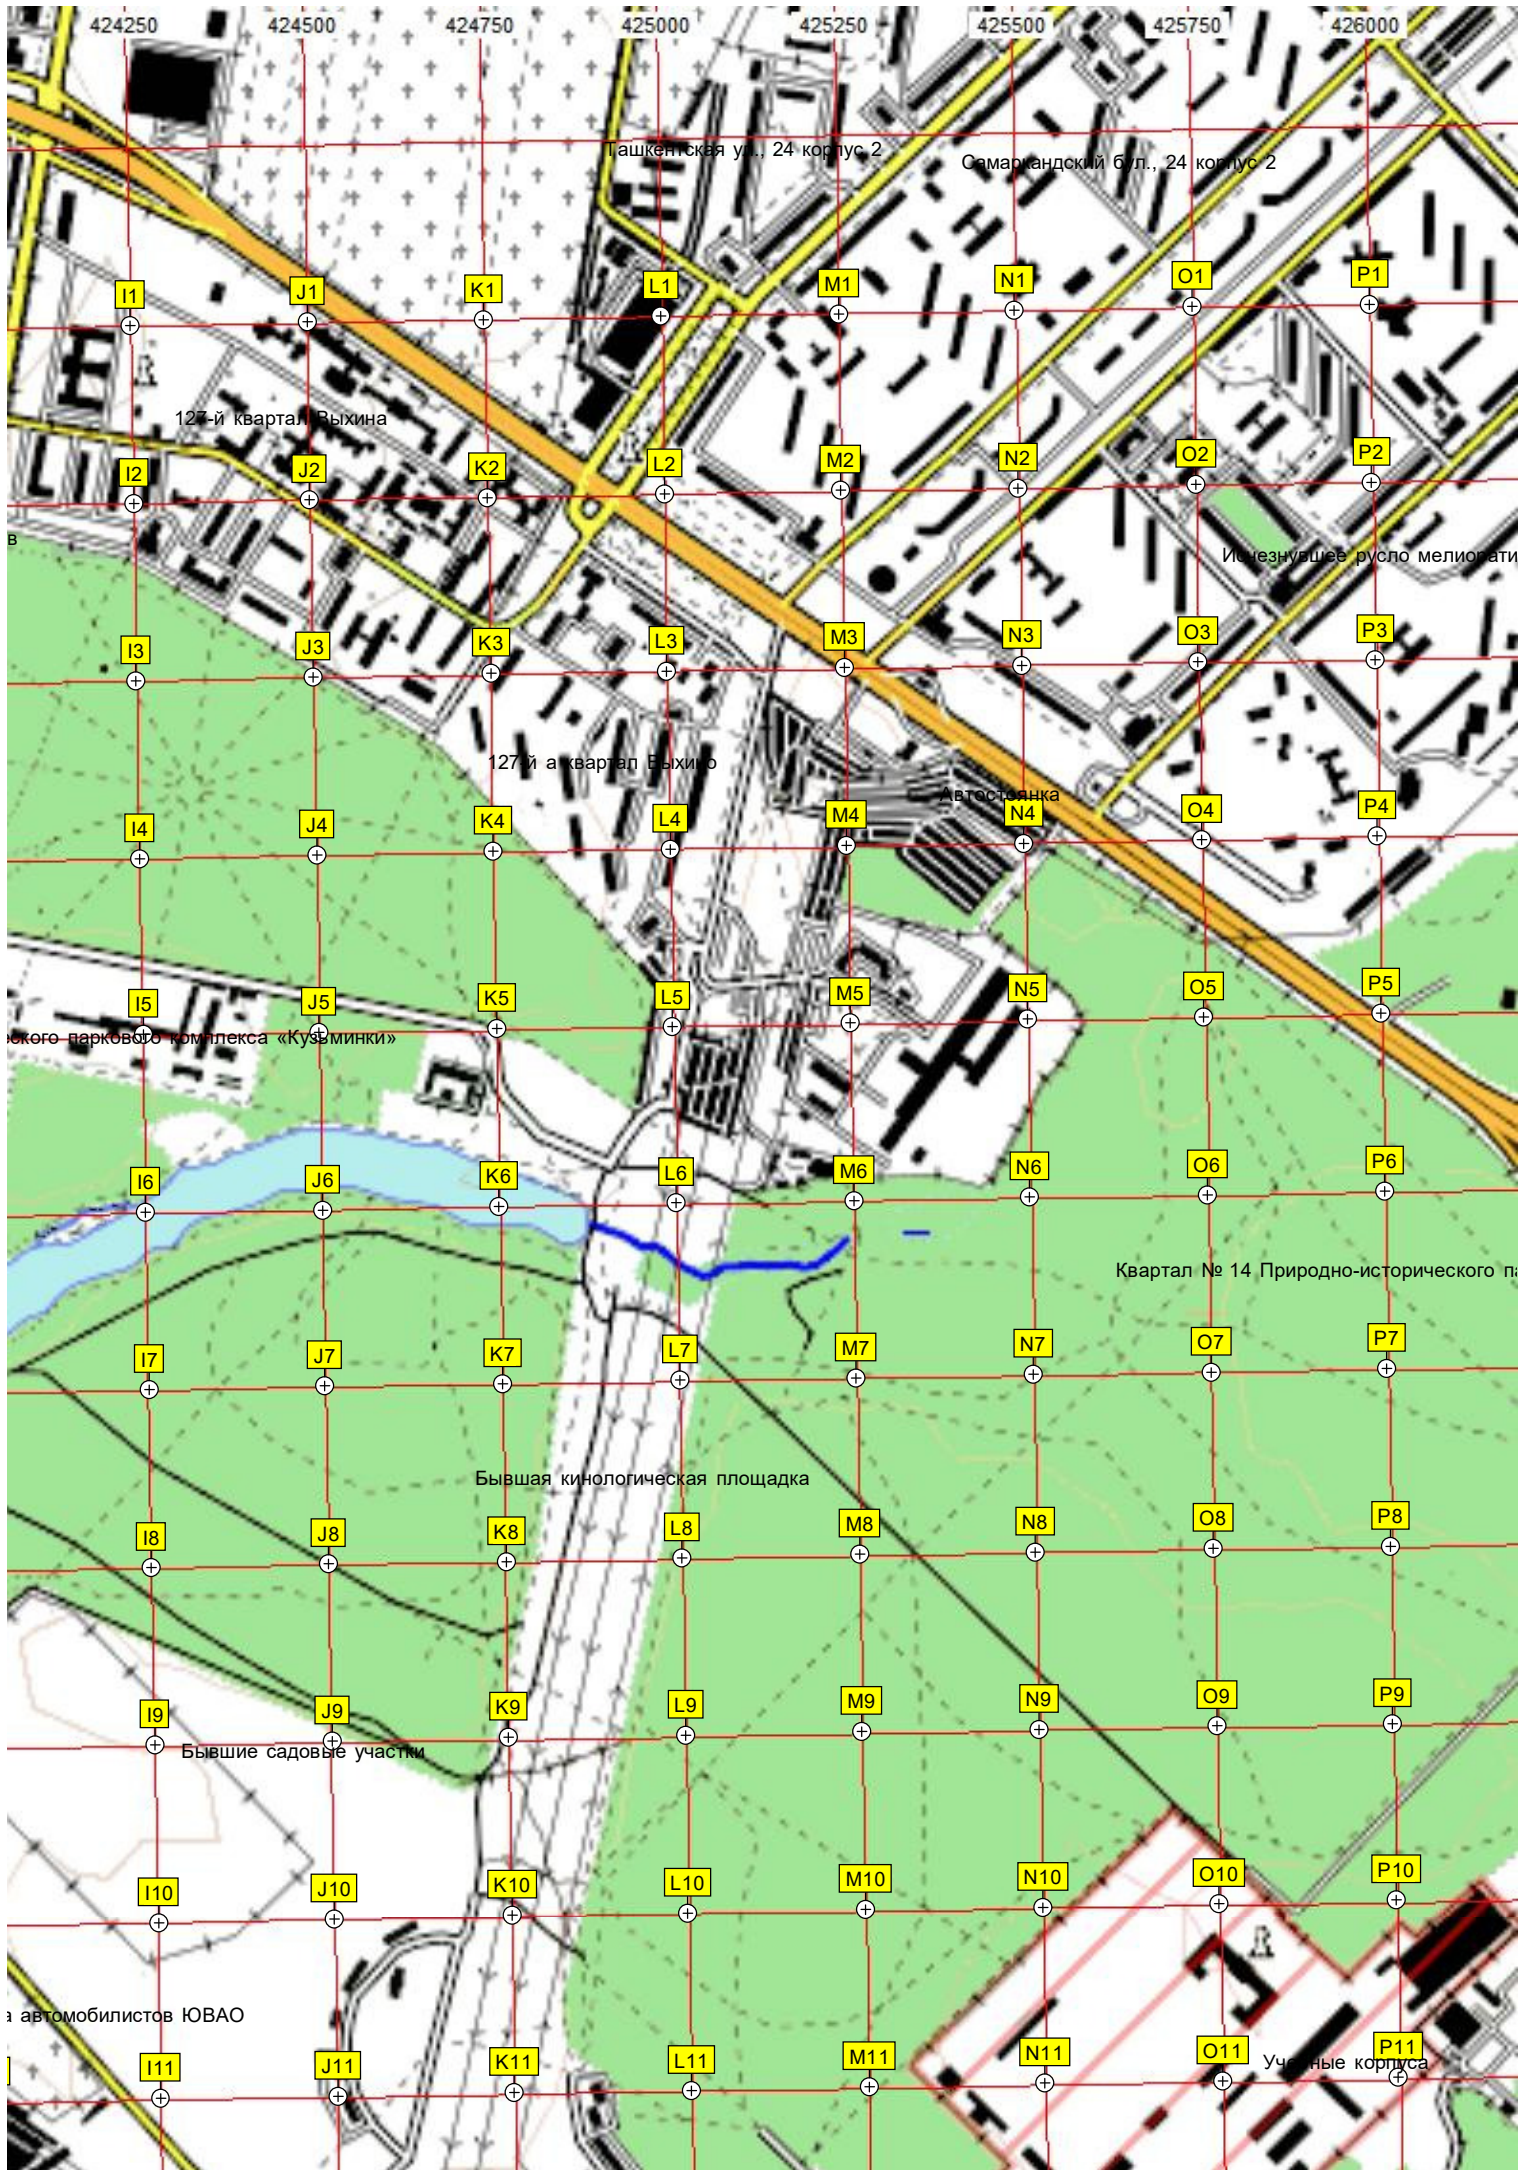

Территория олимпийской школы № 64

кольного отделения № 5 школы № 641

117-й а квартал района Кузьминки

Бывшая площадка аттракционов

Шибавский пруд

Пойма реки Коломарки (Чурилки)

Территория исторического

ий Волжский метрополитен

Пустырь

31-й квартал Люблино

31-й а, б и в микрорайоны Люблино

Автостоянка № 188 Московского городского округа

424250

424500

424750

425000