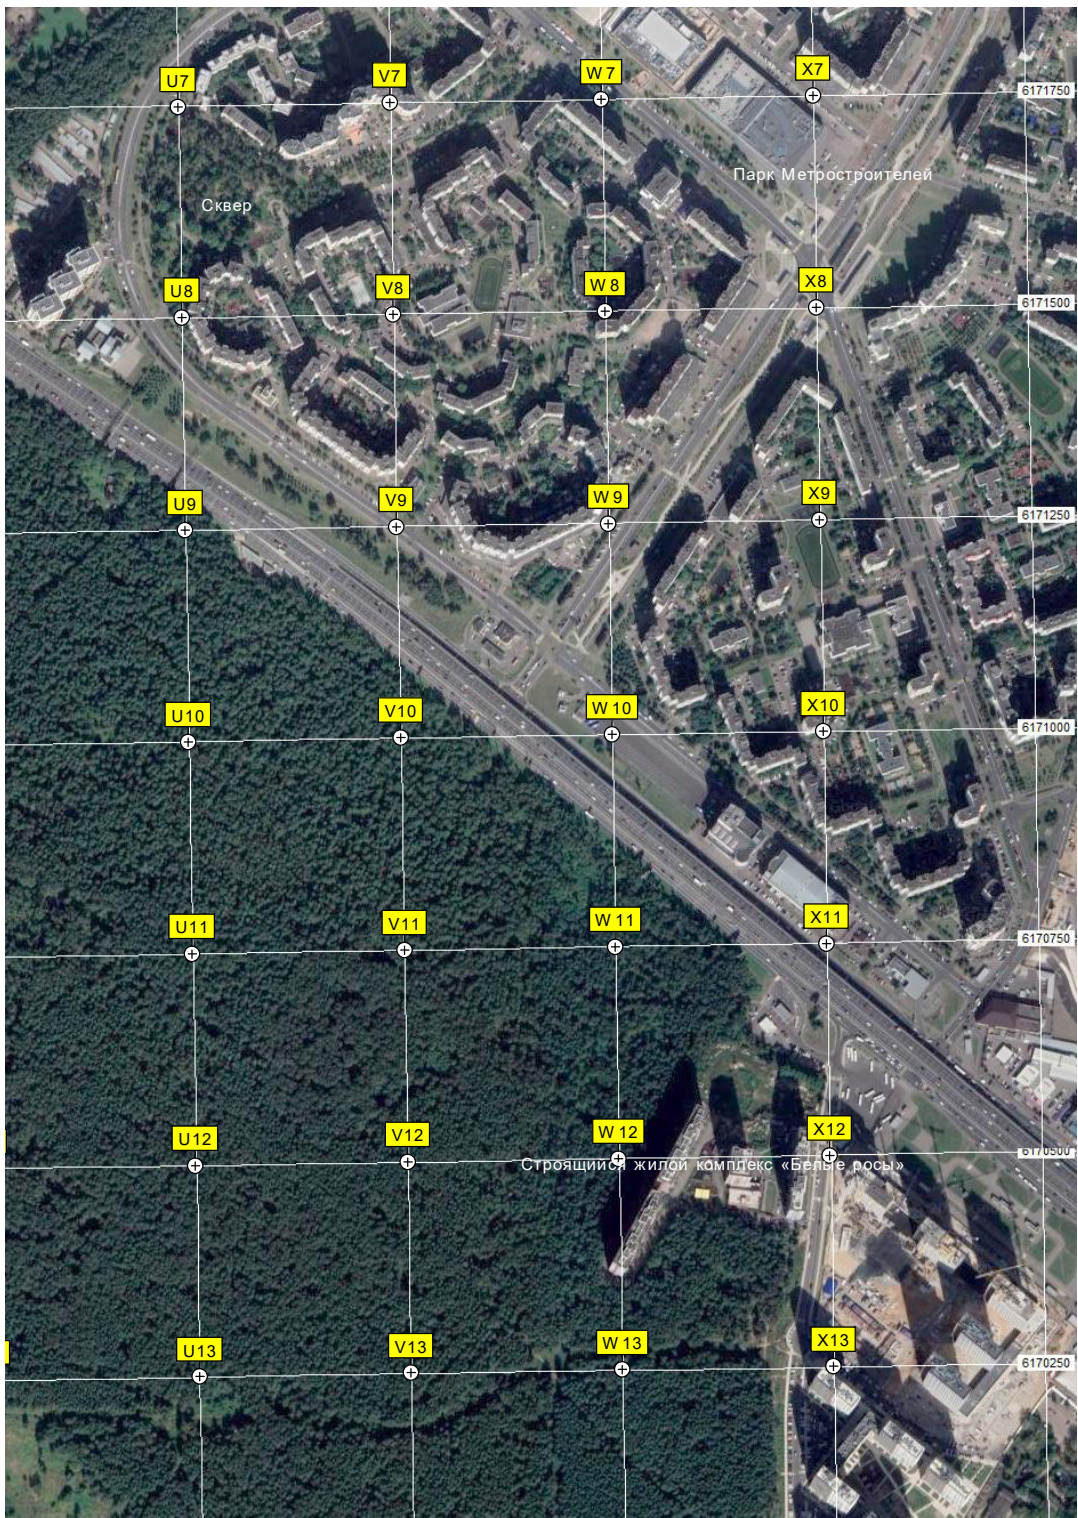

Бывшая кинологическая площадка

Быв. участки

Микрорайон Военный городок

Учебные корпуса

Берёзовая роща

6170000  
6169750  
6169500  
6169250  
6169000  
6188750  
6188500

6169750

6169500

7-й микрорайон Марьиного Парка

11-й микрорайон Марьиного Парка

Анкерно-угловая трёхстоечная опора высоковольтной линии электропередачи

Автомобильная остановка «База Мосэнерго»

Остатки тренировочного полигона общевойсковой академии Вооруженных сил РФ