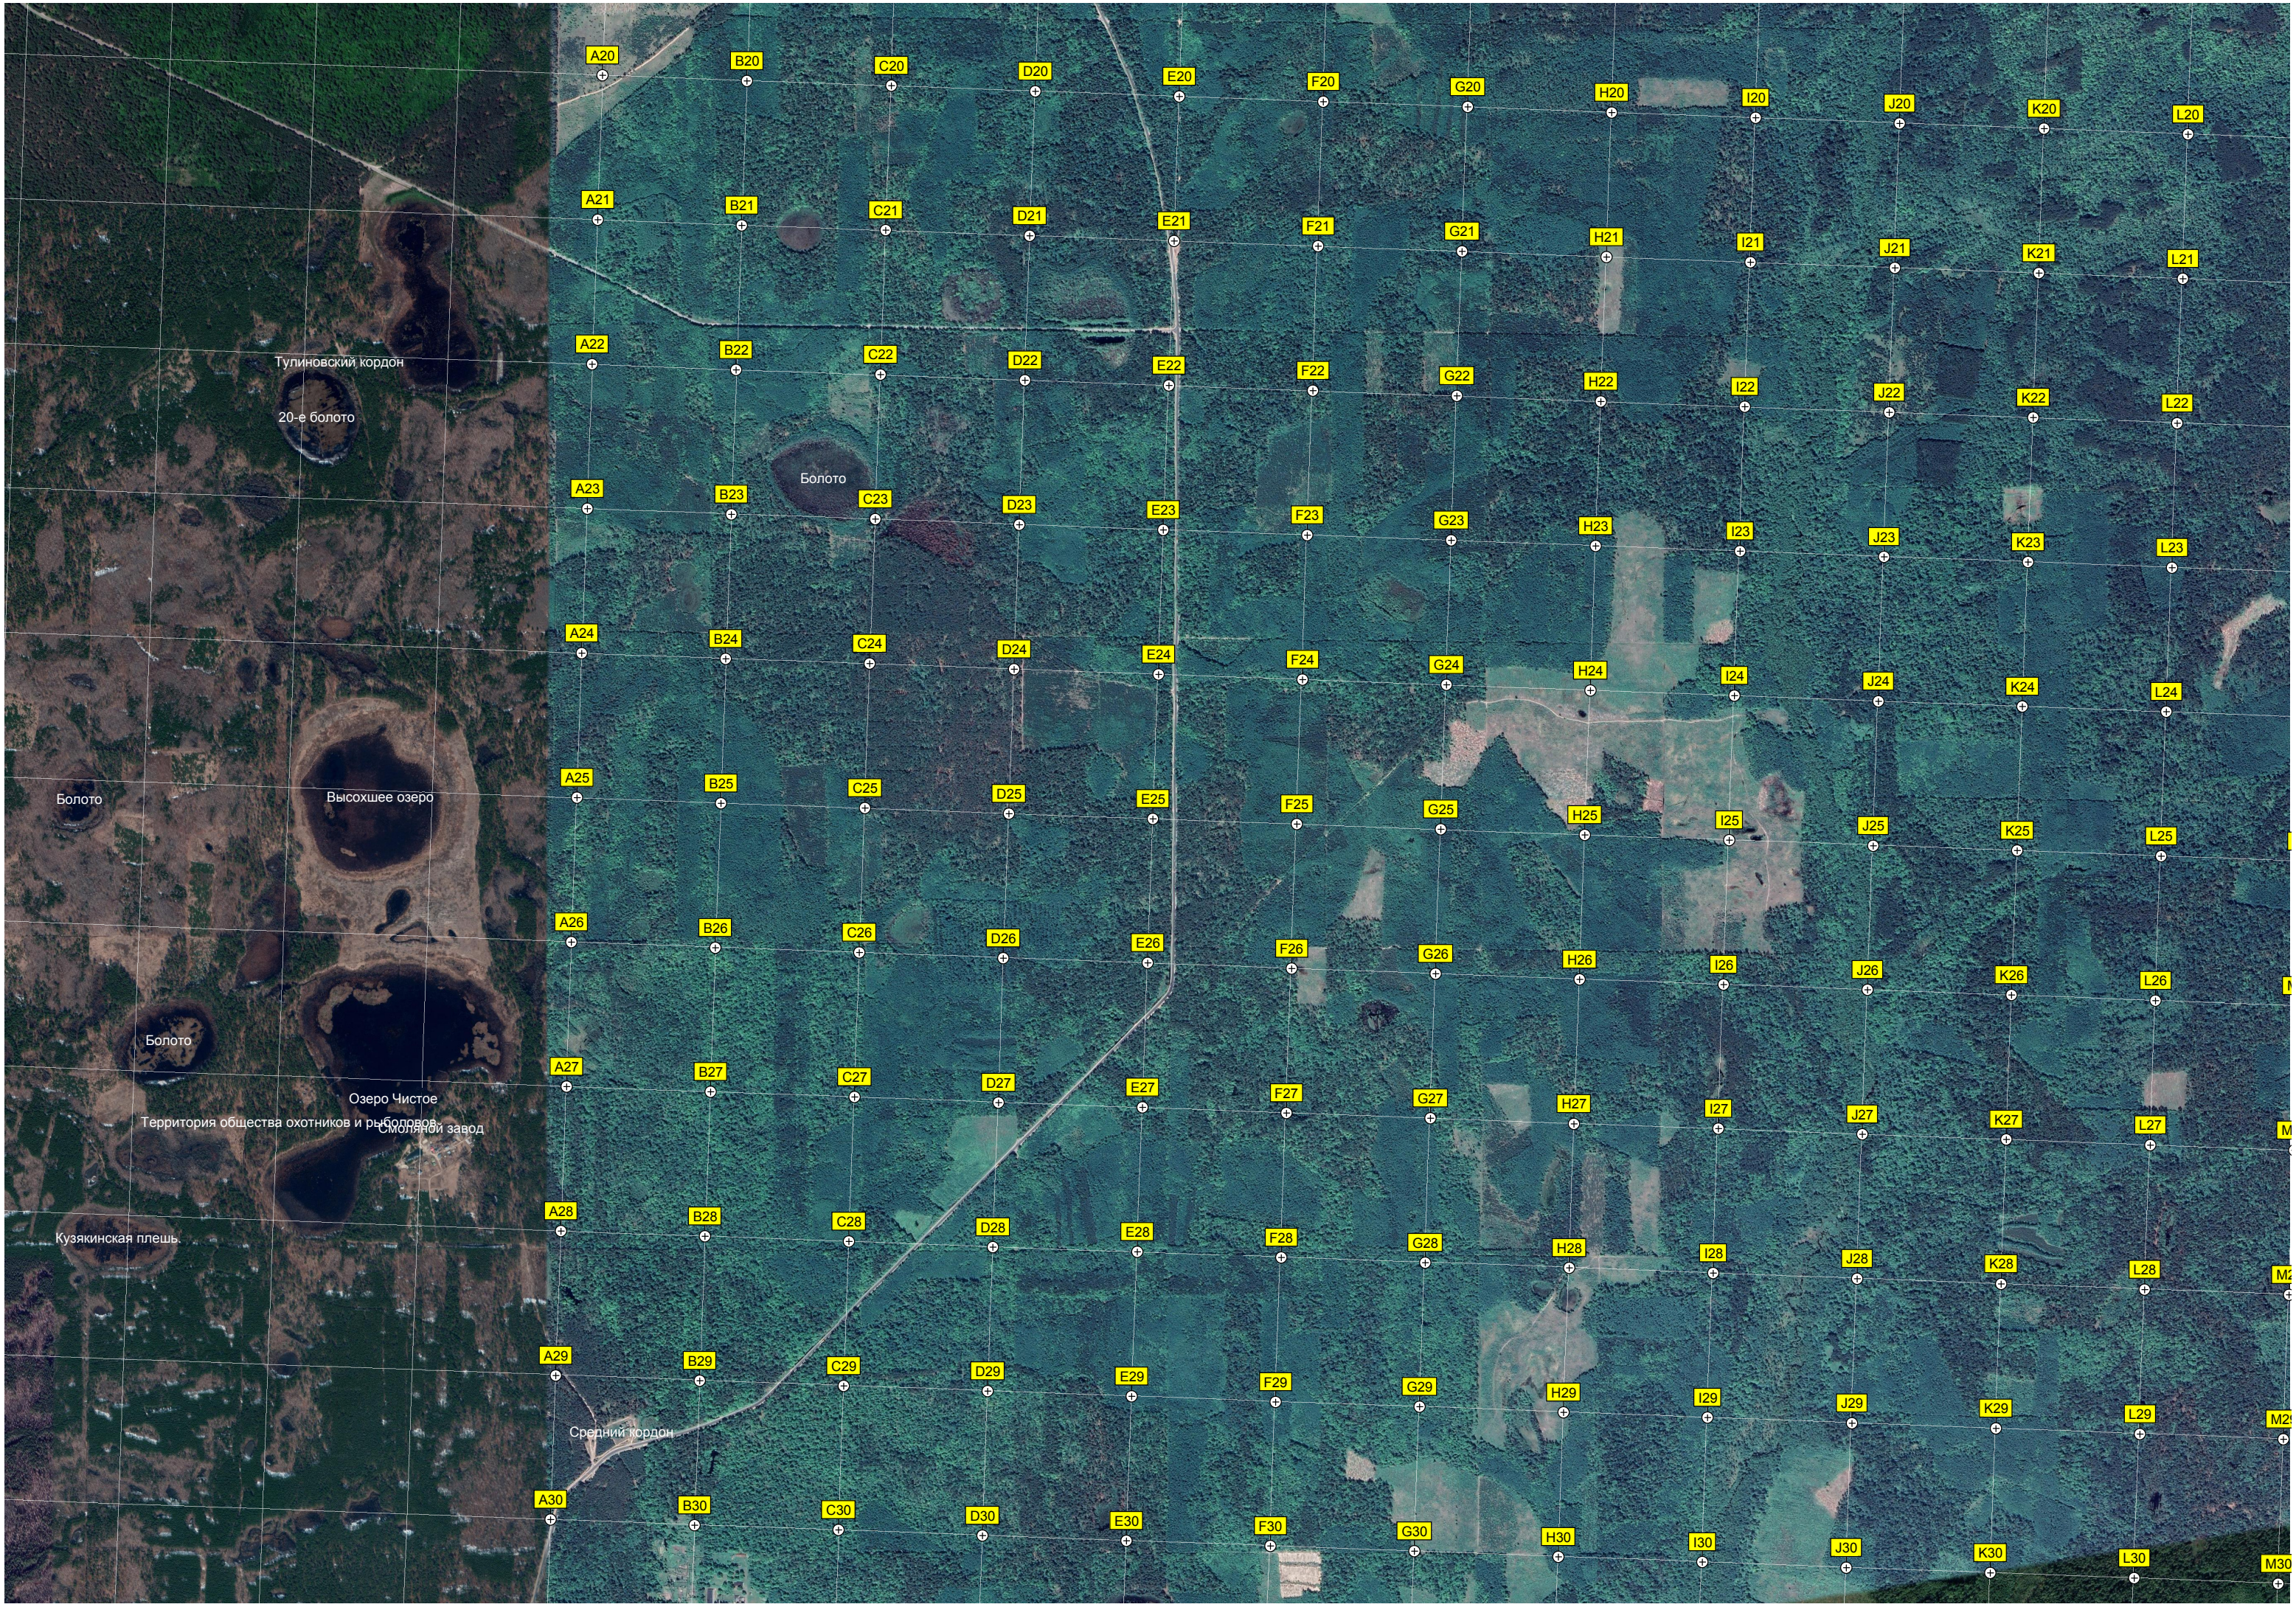

Электрическая подстанция "Тул"

Водонапорная башня

Пост

Тулиновский кордон

20-е болото

Болото

Болото

Высохшее озеро

Болото

Озеро Чистое

Территория общества охотников и рыболовов  
Смолянский завод

Кузякинская плешь

Средний кордон

A20

B20

C20