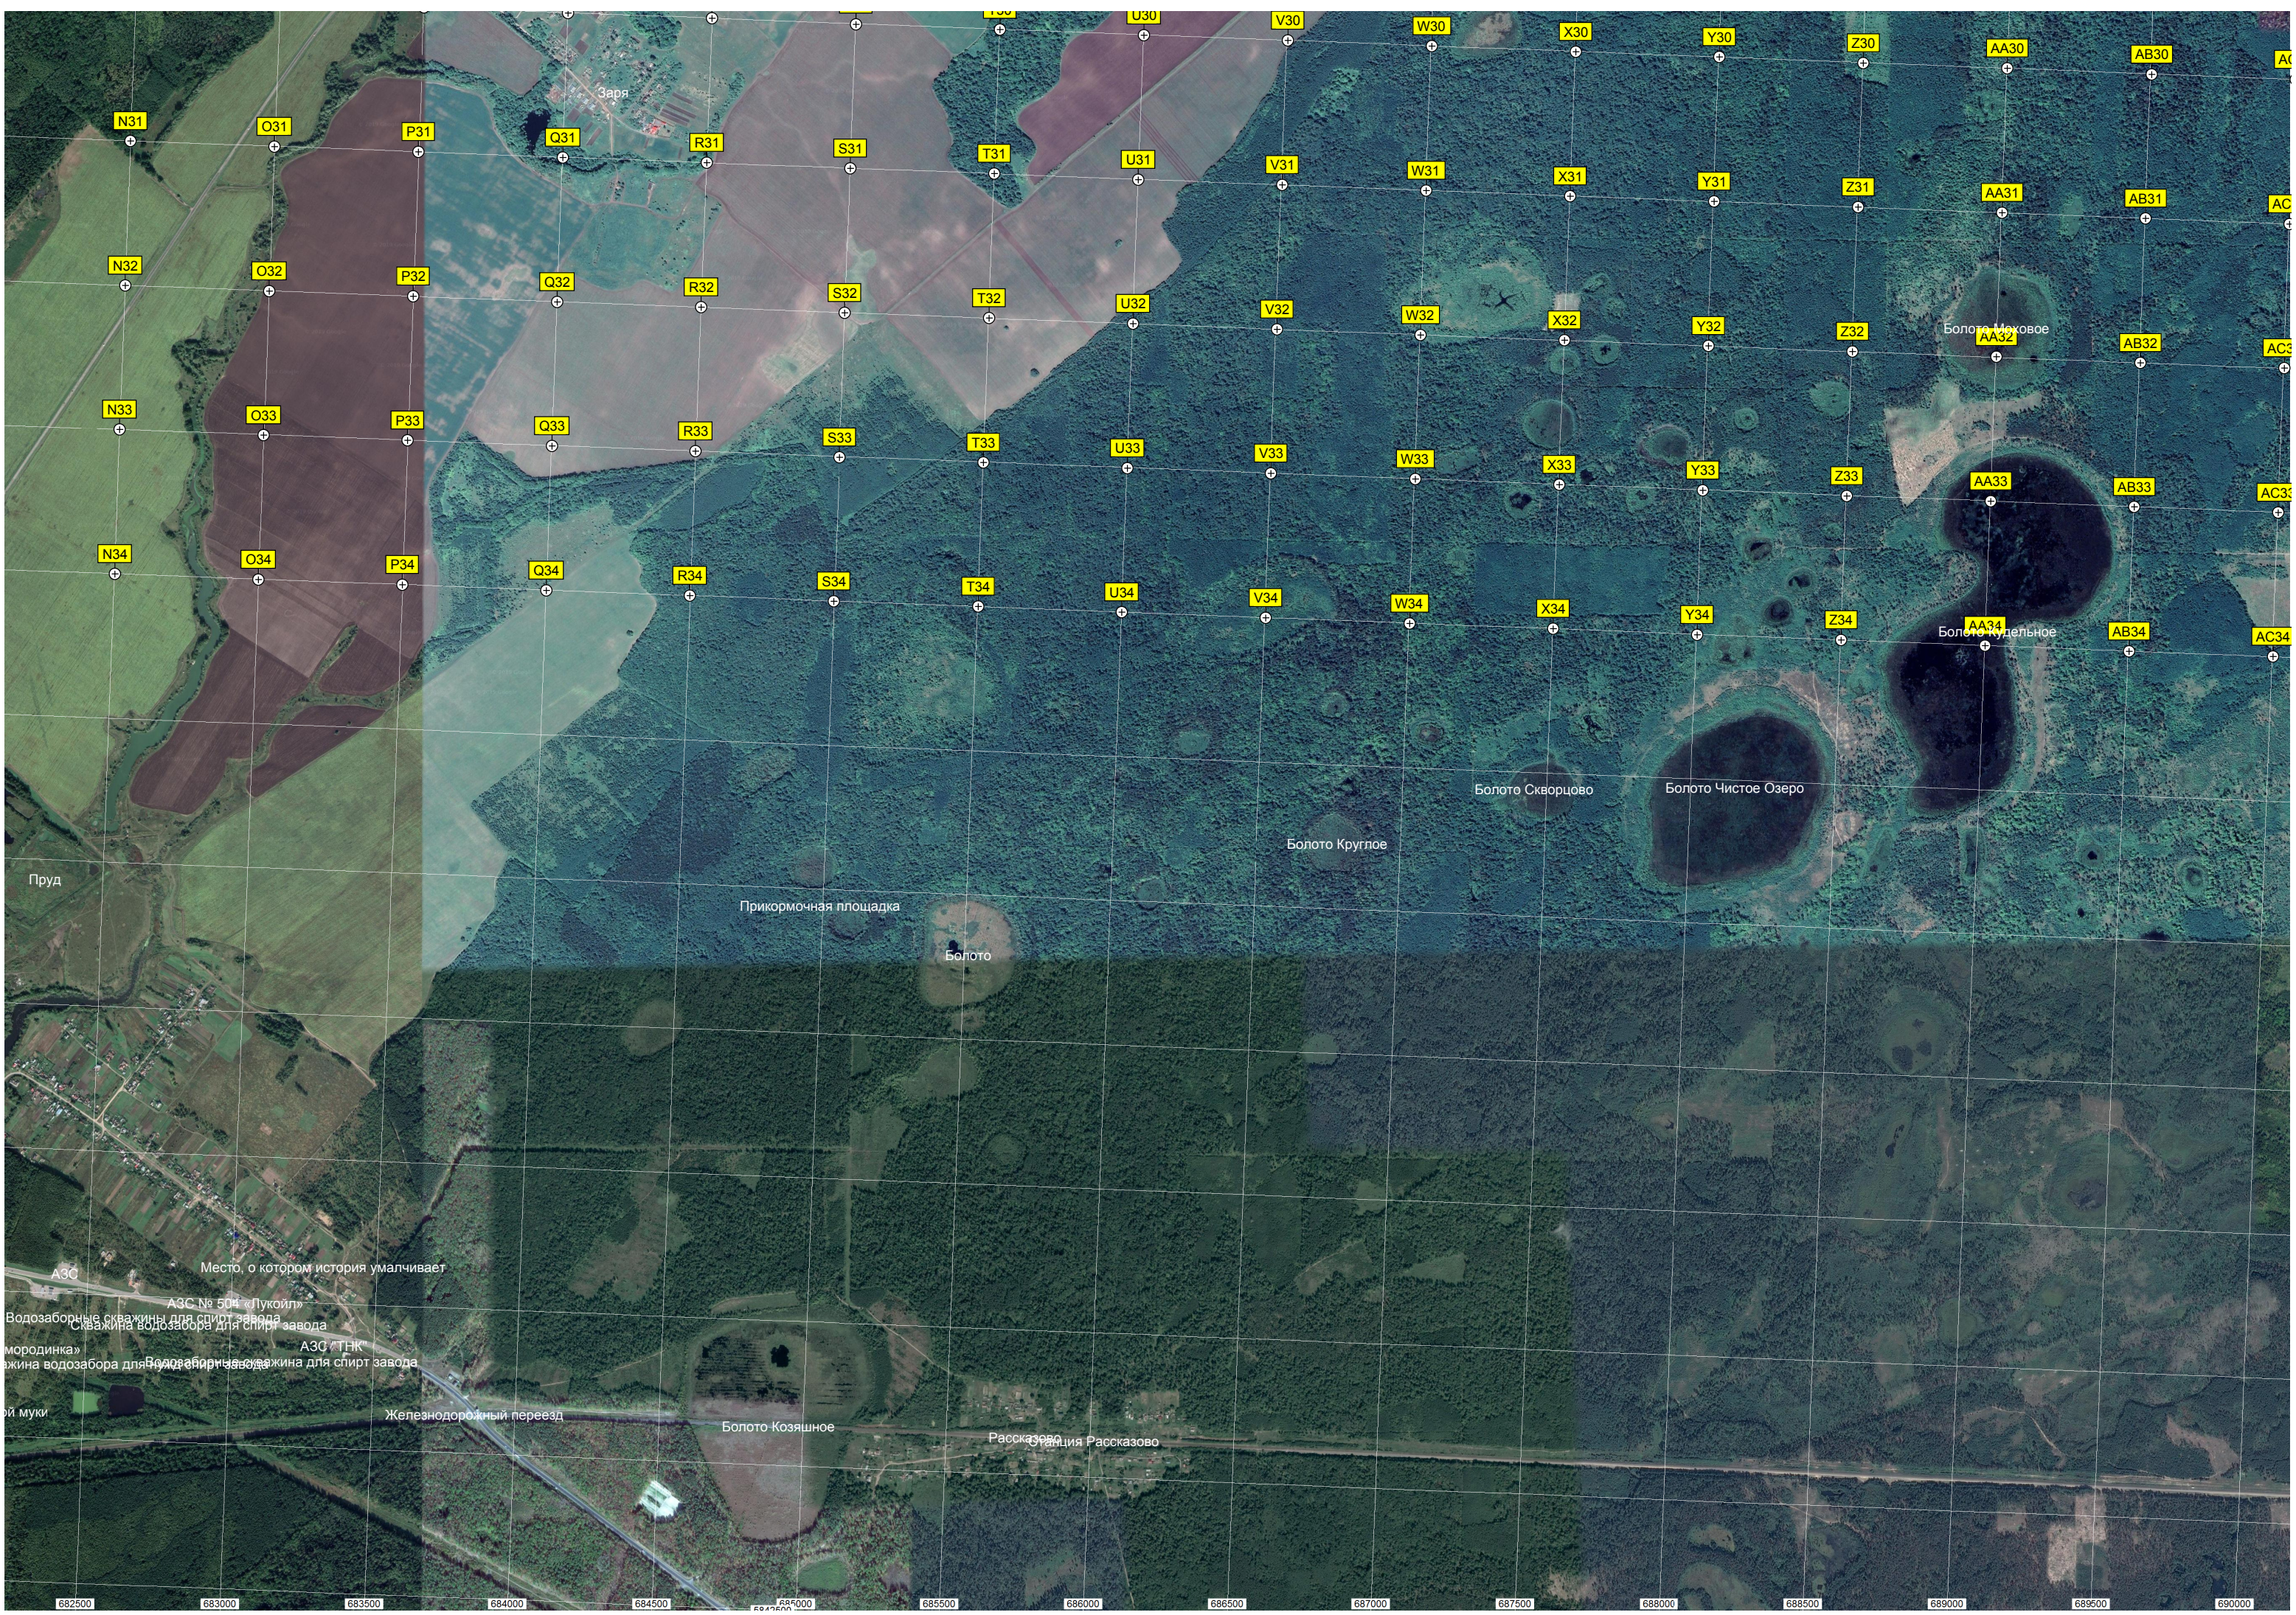

Водонапорная башня Рожновского

Новая Ляда

АЗС № 2

Водонапорная башня Рожновского

Советская ул. 177

Столовая «Чайная»

Автомойка

Кафе «Трактор»

Остановочный пункт 497 километр

СНТ «Сква»

Завод по производству костно

Дренажный мост

674500 675000 675500 676000 676500 677000 677500 678000 678500 679000 679500 680000 680500 681000 681500 682000

АЭС № 504 «Лукойл»  
 Водозаборные скважины для спирт завода  
 Скважина водозабора для спирт завода  
 «морюдинка»  
 Скважина водозабора для спирт завода  
 Скважина водозабора для спирт завода  
 АЭС ТНК