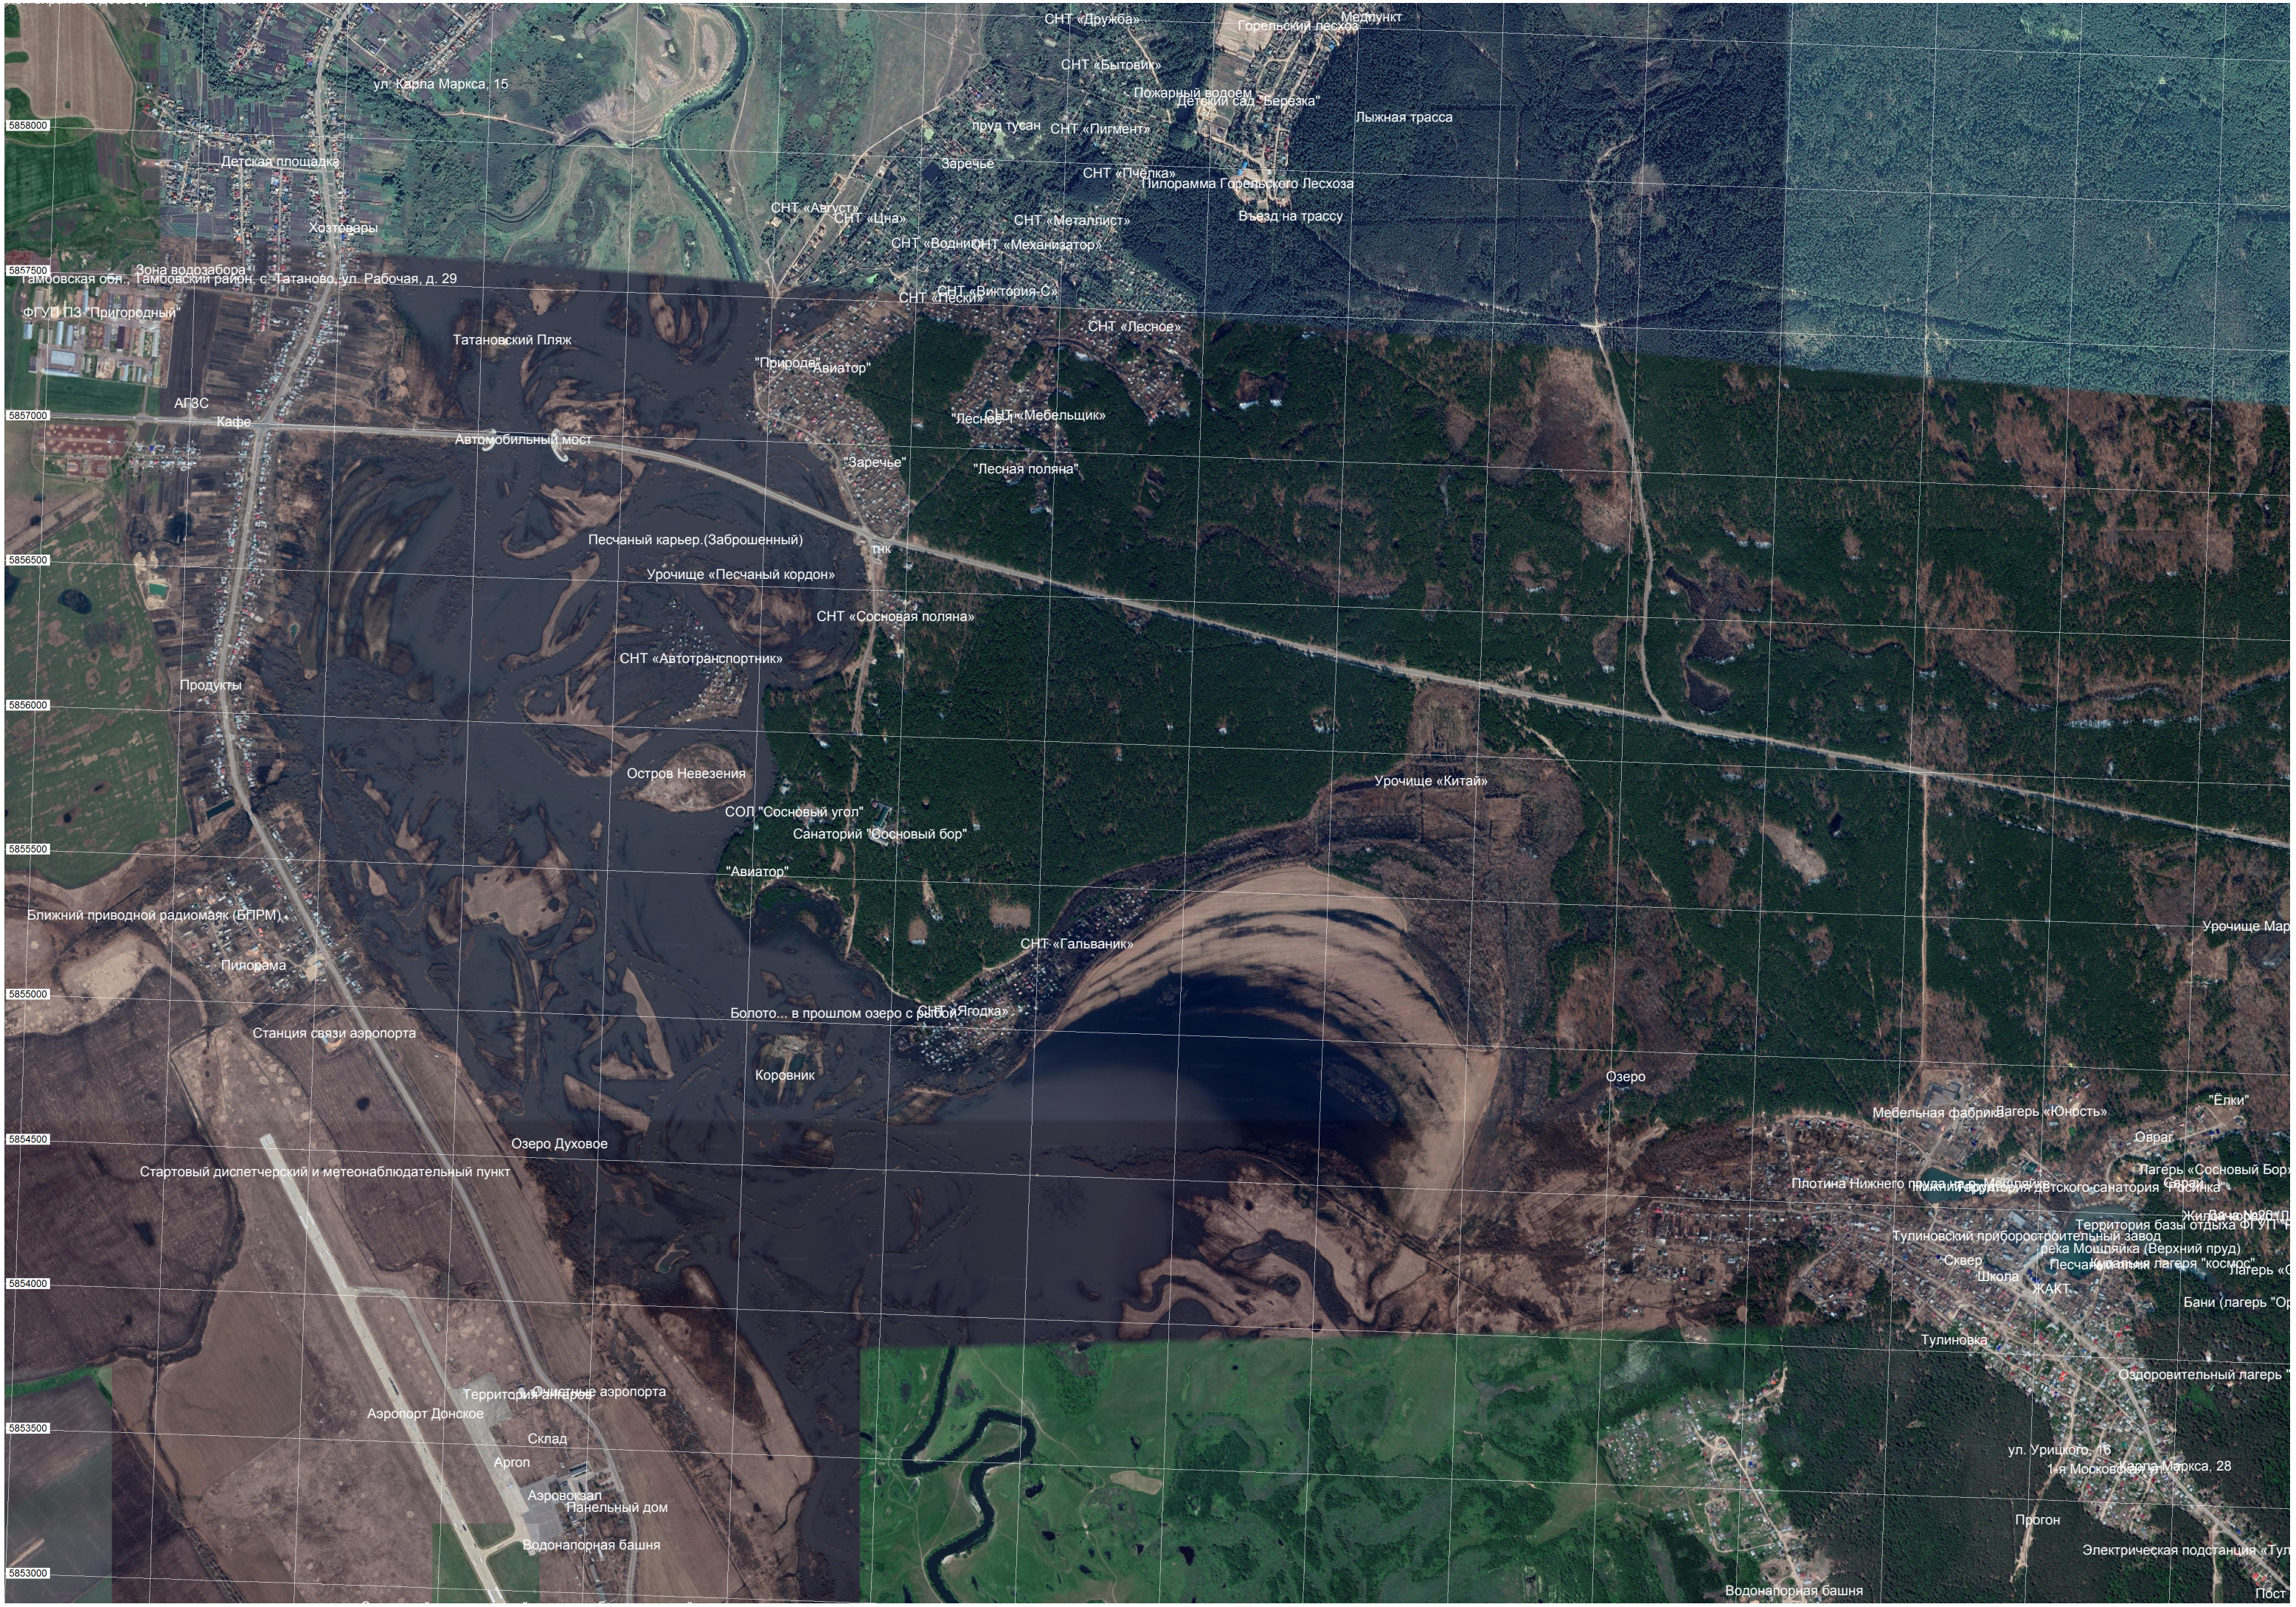

ул. Карла Маркса, 15

5858000

5857500

5857000

5856500

5856000

5855500

5855000

5854500

5854000

5853500

5853000

Детская площадка

Хозтовары

Зона водозабора
Тамбовская обл., Тамбовский район, с. Татаново, ул. Рабочая, д. 29

ФГУП ПЗ "Пригородный"

АГЭС

Кафе

Татановский пляж

Автомобильный мост

Песчаный карьер (Заброшенный)

Урочище "Песчаный кордон"

СНТ "Автотранспортник"

Продукты

Остров Невезения

СОЛ "Сосновый угол"

Санаторий "Сосновый бор"

"Авиатор"

Ближний приводной радиомаяк (БРПМ)

Пилорама

Станция связи аэропорта

Болото... в прошлом озеро с рыбной годка

Коровник

СНТ "Гальваник"

Озеро Духовое

Стартовый диспетчерский и метеонаблюдательный пункт

Территория аэропорта

Аэропорт Донское

Склад

Аэровокзал

Панельный дом

Водонапорная башня

СНТ "Дружба"

СНТ "Бытовик"

пруд тусан

Заречье

СНТ "Август"

СНТ "Цна"

СНТ "Водник"

СНТ "Механизатор"

СНТ "Пески"

СНТ "Виктория-С"

СНТ "Лесное"

"Лесное"

СНТ "Мебельщик"

"Лесная поляна"

тнк

СНТ "Сосновая поляна"

Урочище "Китай"

Болото... в прошлом озеро с рыбной годка

Озеро

Платина Нижнего пруда

Тулиновский приборостроительный завод

Сквер

Школа

ЖАКТ

Тулиновка

Территория аэропорта

Аэропорт Донское

Склад

Аэровокзал

Панельный дом

Водонапорная башня

СНТ "Дружба"

СНТ "Бытовик"

пруд тусан

Заречье

СНТ "Август"

СНТ "Цна"

СНТ "Водник"

СНТ "Механизатор"

СНТ "Пески"

СНТ "Виктория-С"

СНТ "Лесное"

"Лесное"

СНТ "Мебельщик"

"Лесная поляна"

тнк

СНТ "Сосновая поляна"

Урочище "Китай"

Болото... в прошлом озеро с рыбной годка

Озеро

Платина Нижнего пруда

Тулиновский приборостроительный завод

Сквер

Школа

ЖАКТ

Тулиновка

ул. Урицкого, 16

1-я Московская ул. Маркса, 28

Прогон

Электрическая подстанция "Тул"

Водонапорная башня

Пост