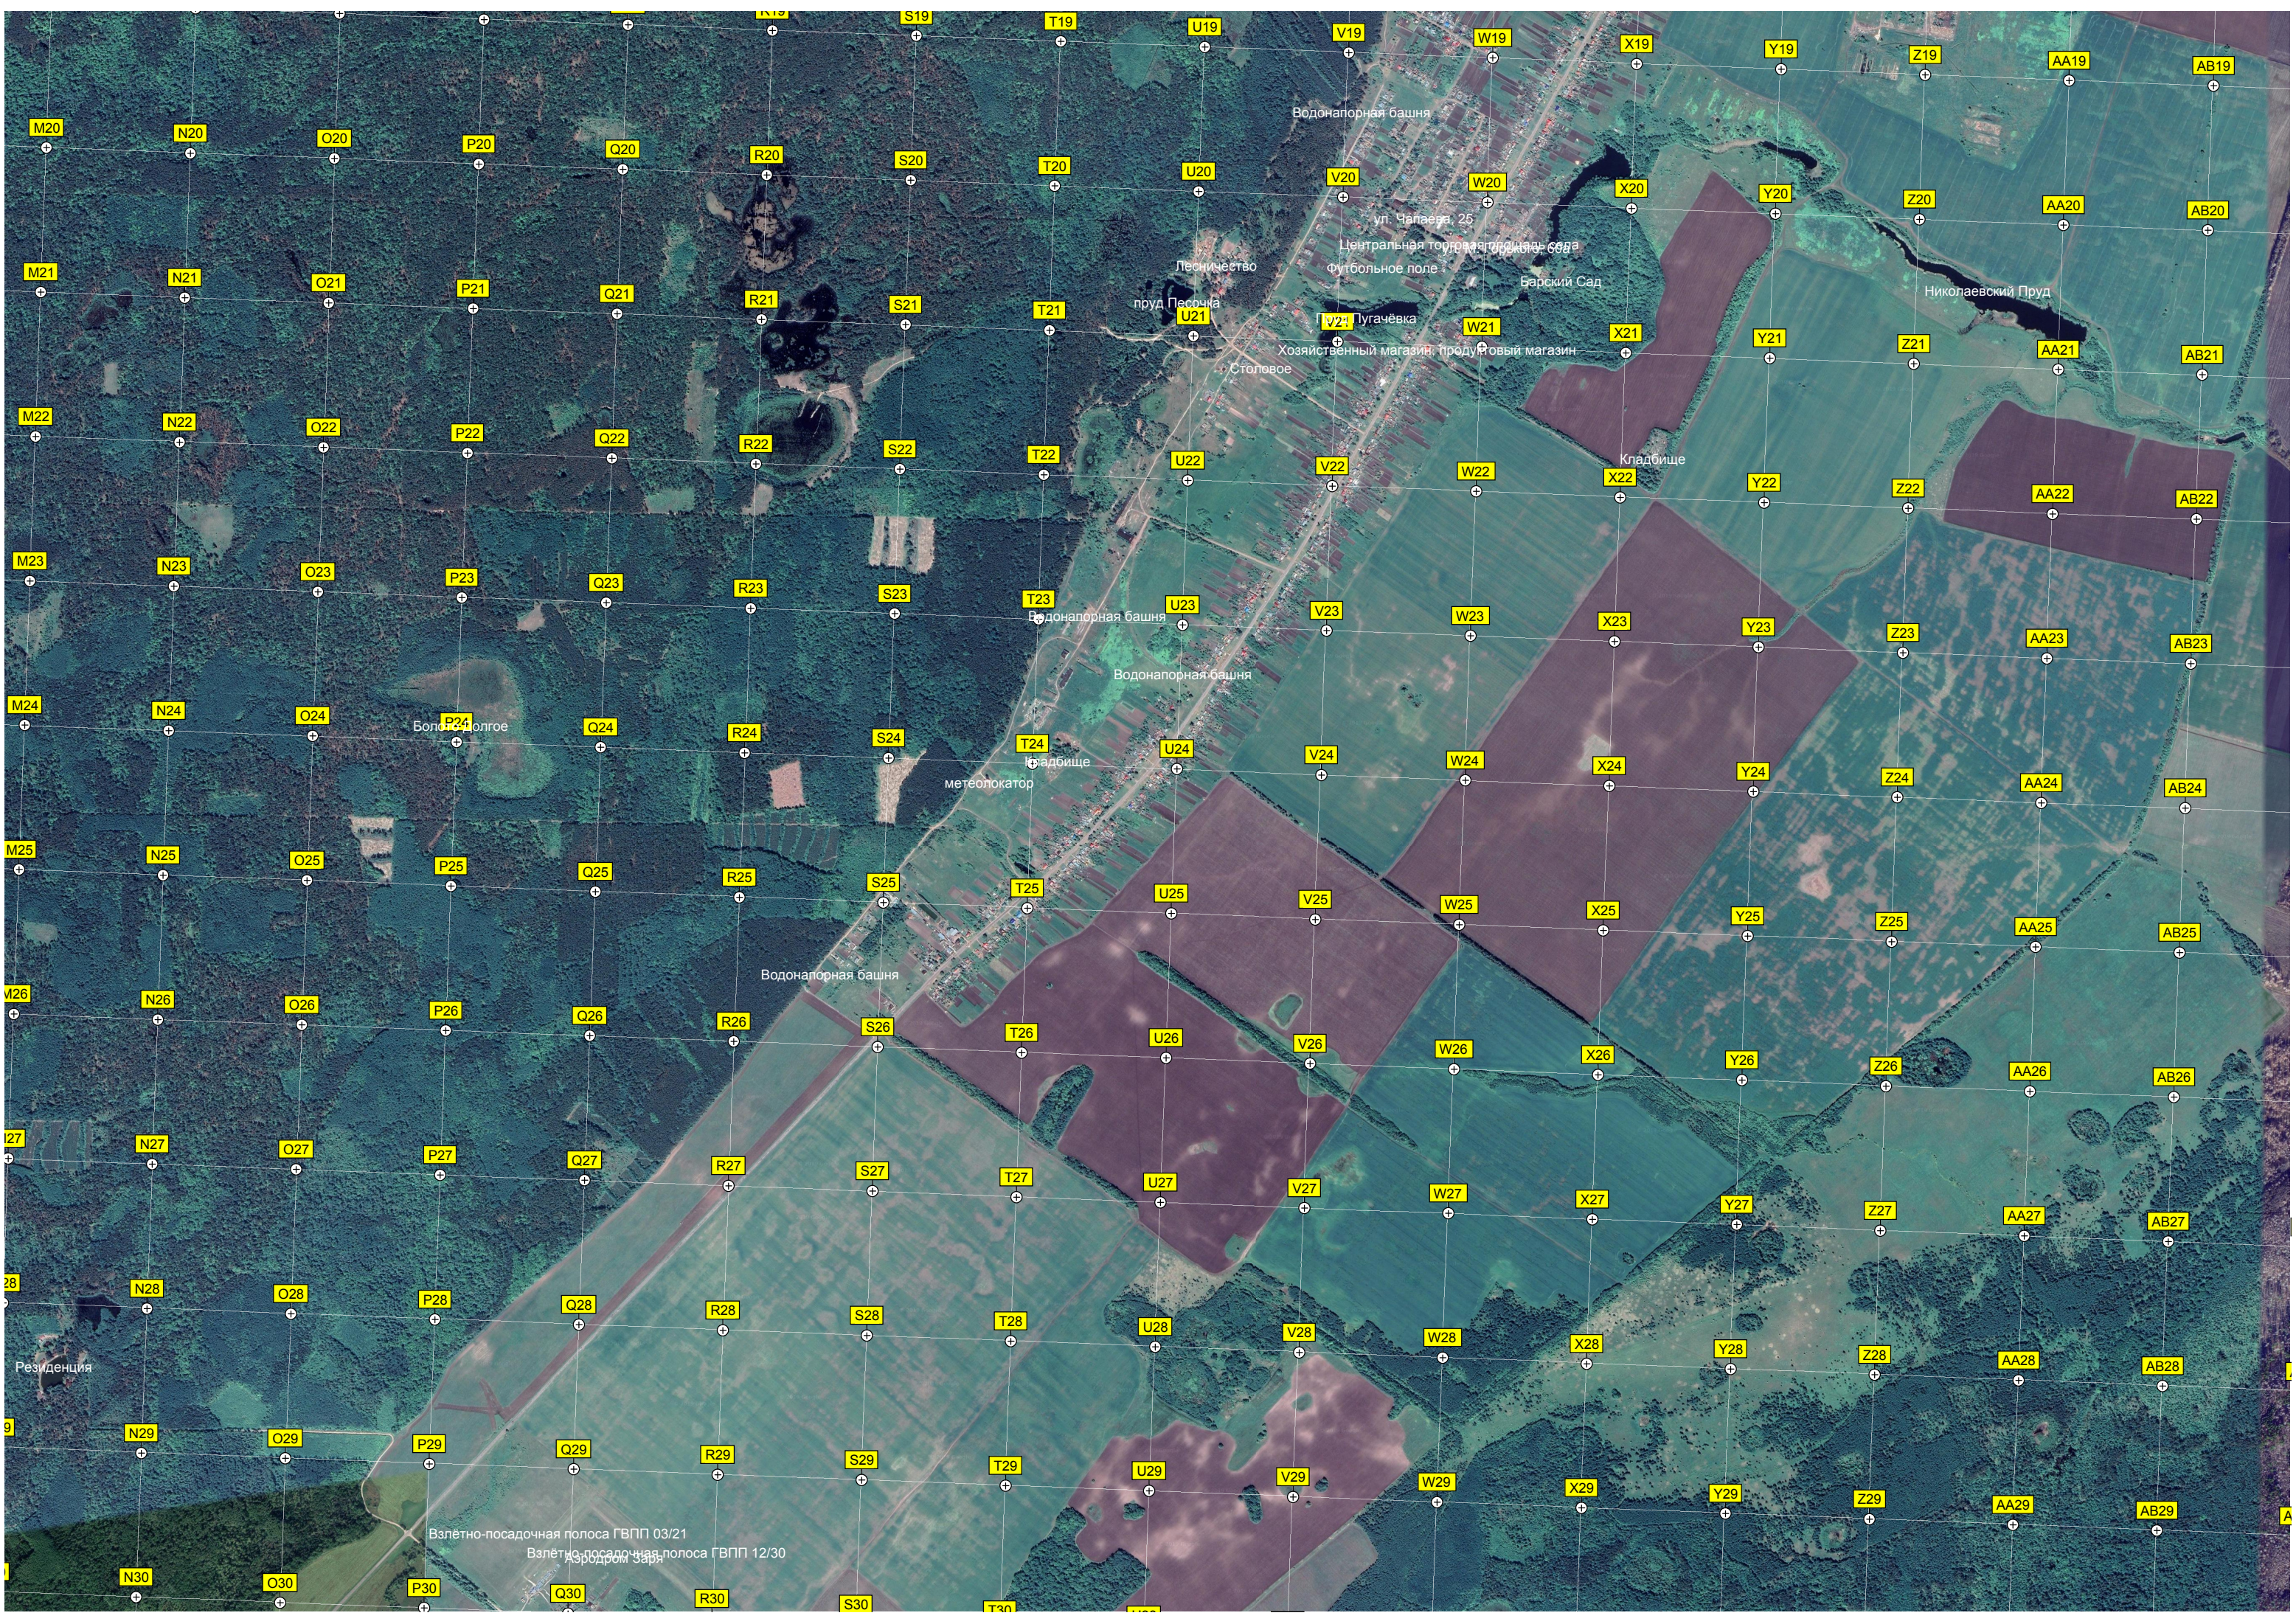

Водонапорная башня Рожновского

Новая Ляда

АЗС № 2

Водонапорная башня Рожновского

Советская ул. 177

Столовая «Чайная»

Автомойка

Кафе «Трактор»

Остановочный пункт 497 километр

СНТ «Сква»

Завод по производству костно

Дренажный мост

674500 675000 675500 676000 676500 677000 677500 678000 678500 679000 679500 680000 680500 681000 681500 682000

АЭС № 504 «Лукойл»  
 Водозаборные скважины для спирт завода  
 Скважина водозабора для спирт завода  
 «морюдинка»  
 Скважина водозабора для спирт завода  
 Скважина водозабора для спирт завода  
 АЭС ТНК