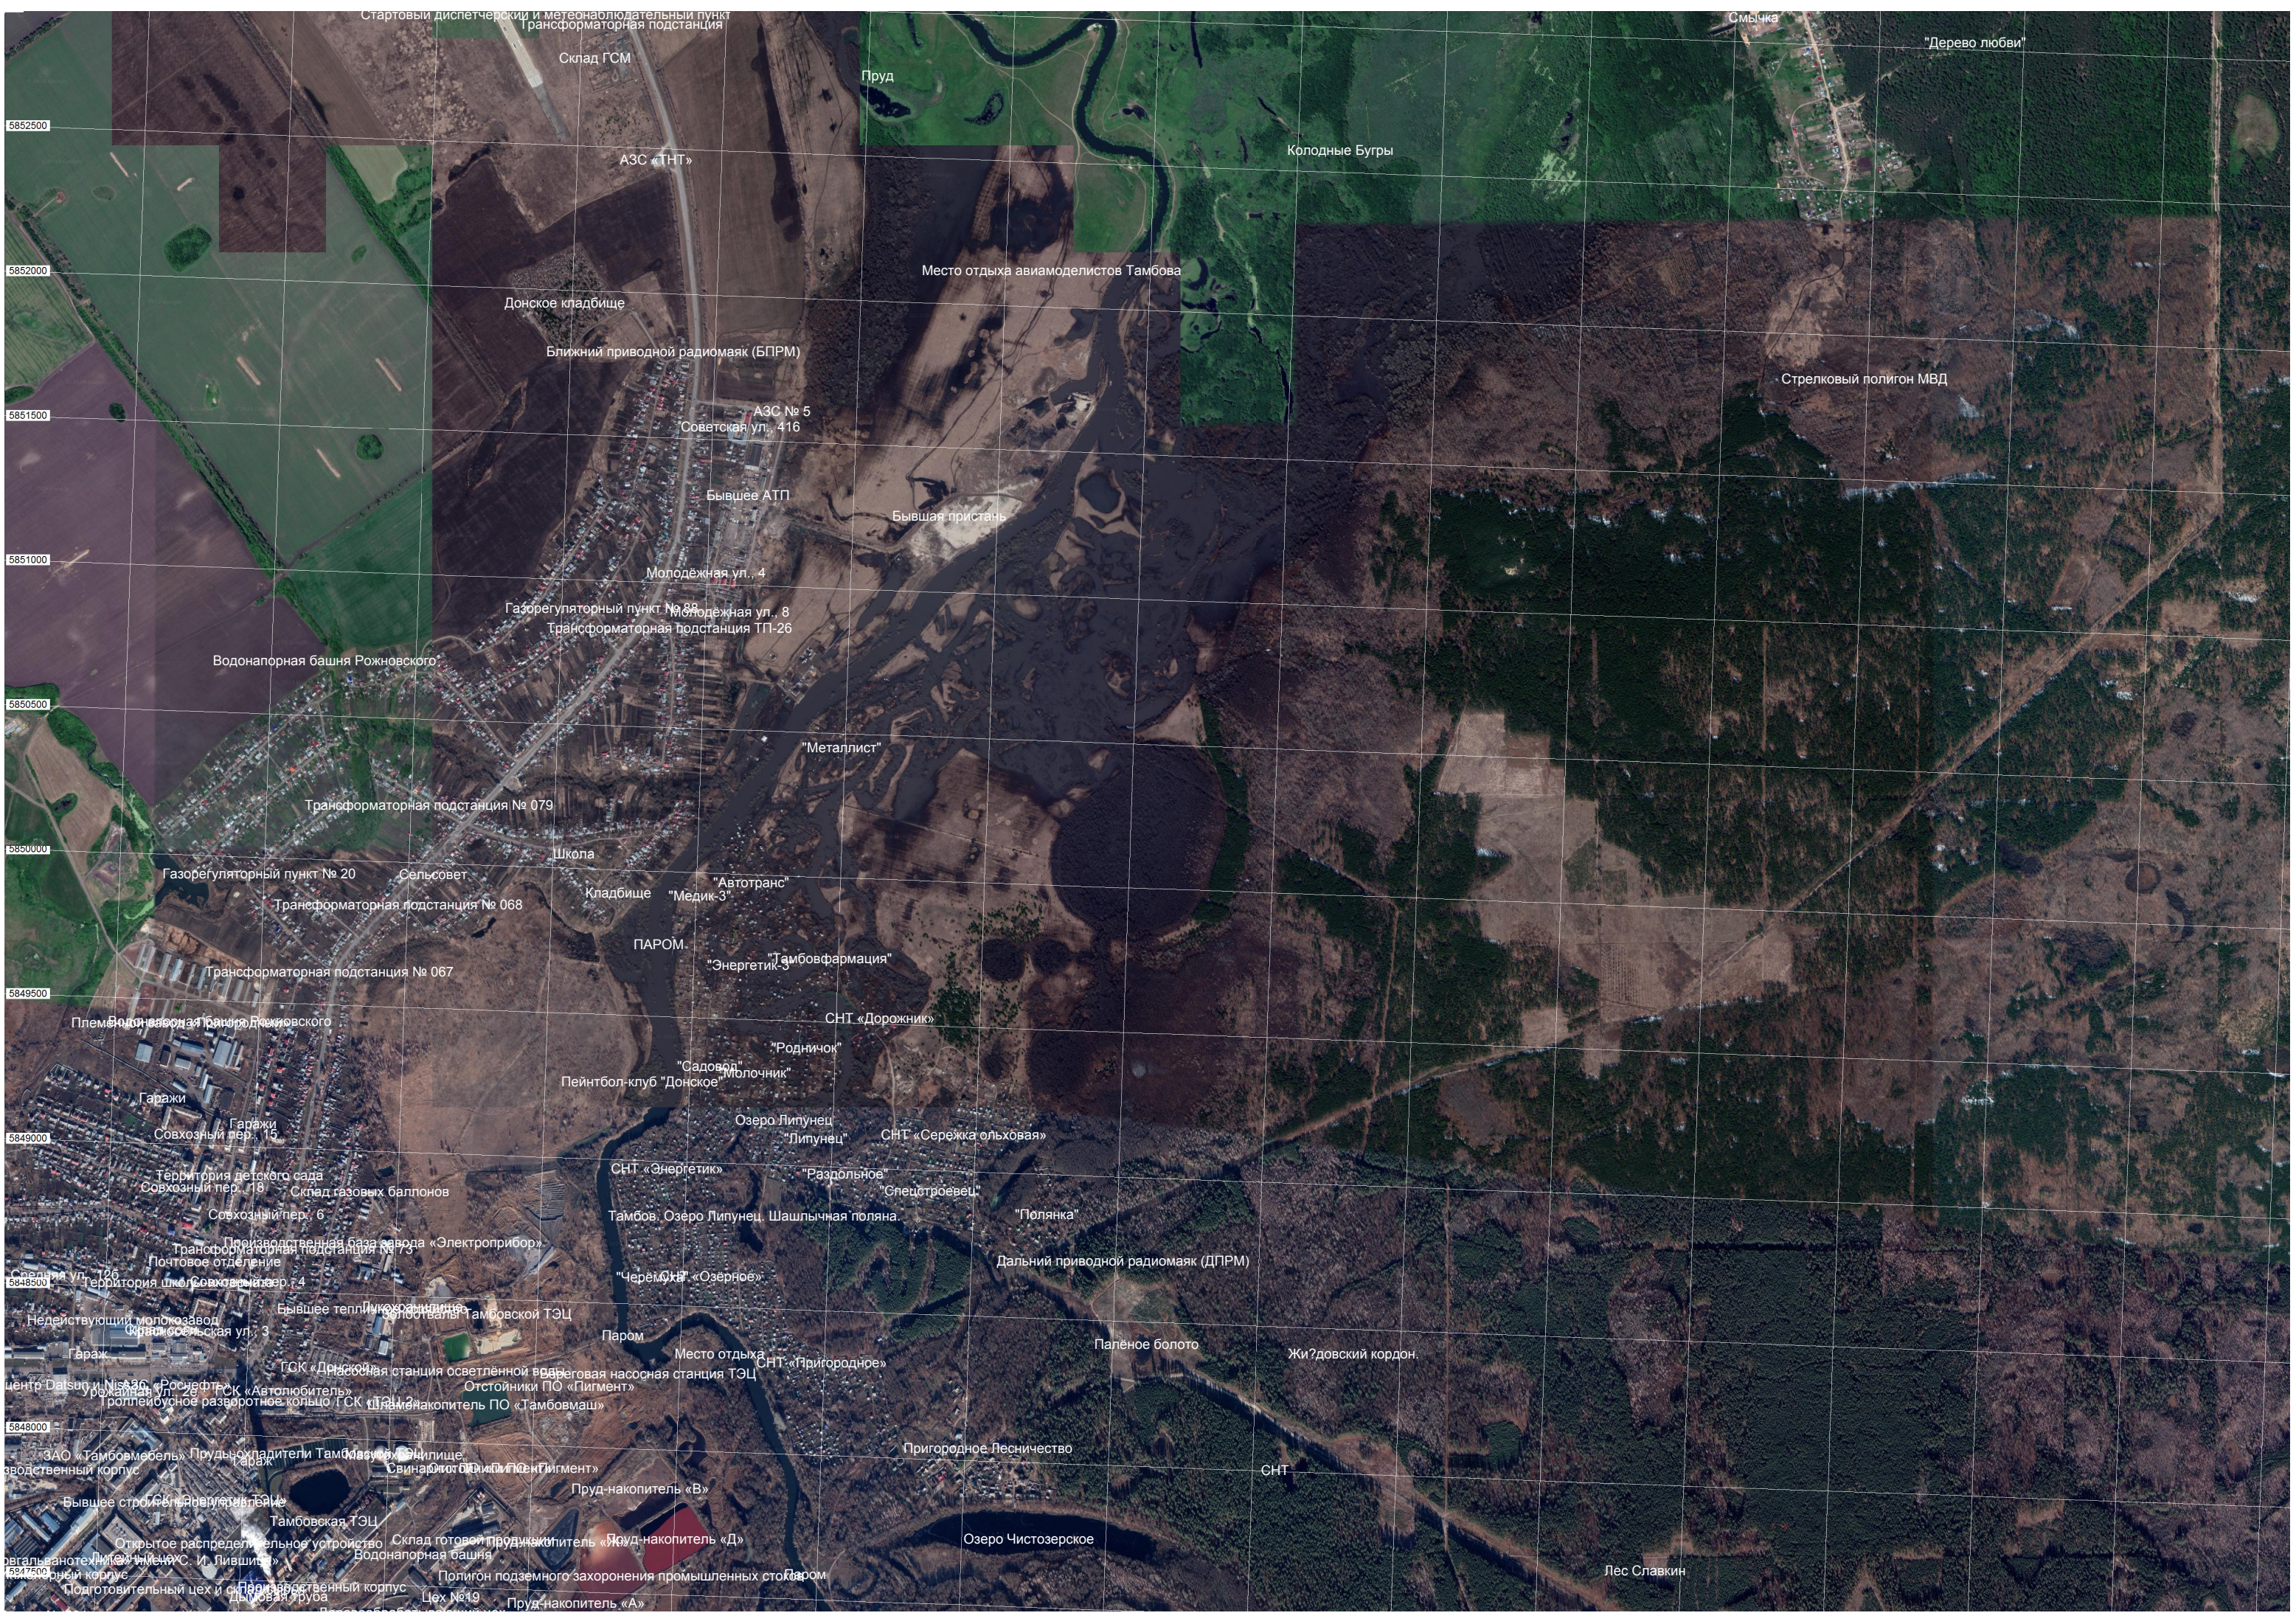

Правление совхоза «Цна»

Территория новой Татановской СОШ

СНТ «Сентябрь»

Магазин «Татановские колбасы»

Газорегуляторный пункт №4

Мост через Цну

СНТ «Сосновый бор»

СНТ «Лесное»

Озеро

охраны водозаборной скважины № 2

ной охраны водозаборной скважины № 1

Стартовый диспетчерский и метеонаблюдательный пункт  
Трансформаторная подстанция

Склад ГСМ

Пруд

Смычка

"Дерево любви"