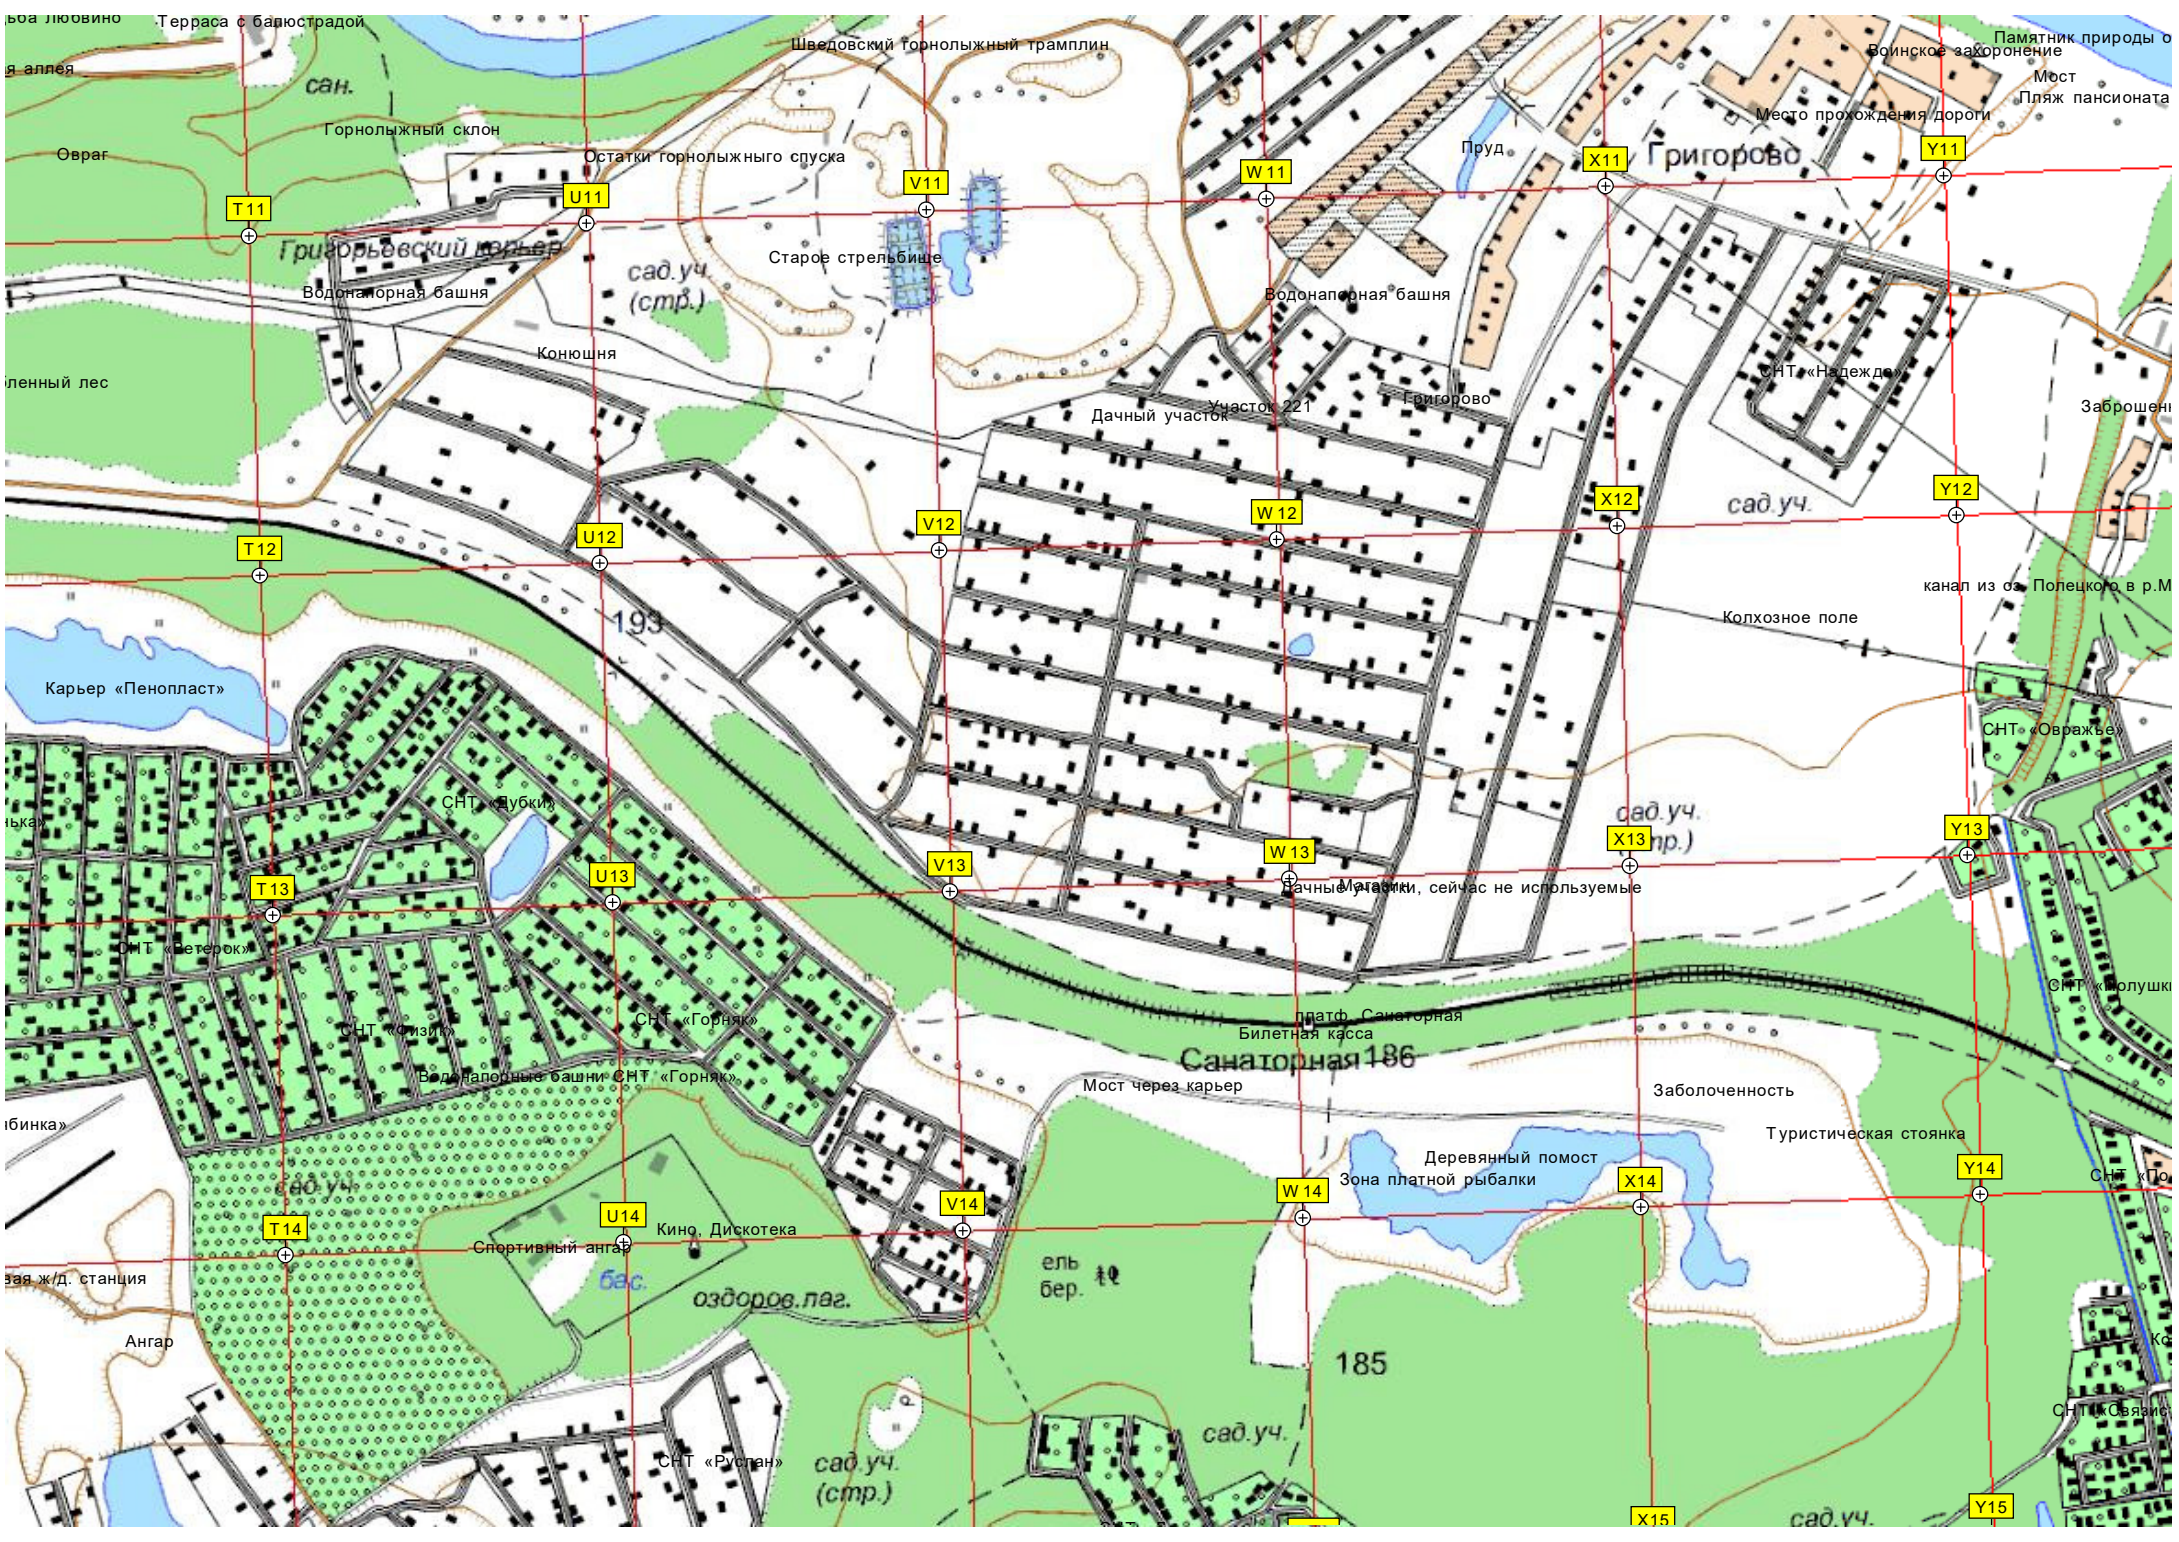

ТУЧКОВО

стад.

«Черная поляна»

ель бер.

Терраса с банюстрадой

Шведовский горнолыжный трамплин

Памятник природы о
Воинское захоронение
Мост
Пляж пансионата

Овраг

Григорьевский марш

Григорово

ленный лес

Водонапорная башня

сад.уч.
(стр.)

Старое стрельбище

Водонапорная башня

Место прохождения дороги

Бывшая деревня Даниловка

Индивидуальная

бер. осина

Просека

Базовая станция T-EL E2

Вырубка леса

Бывший пионерский лагерь

Опора ЛЭП