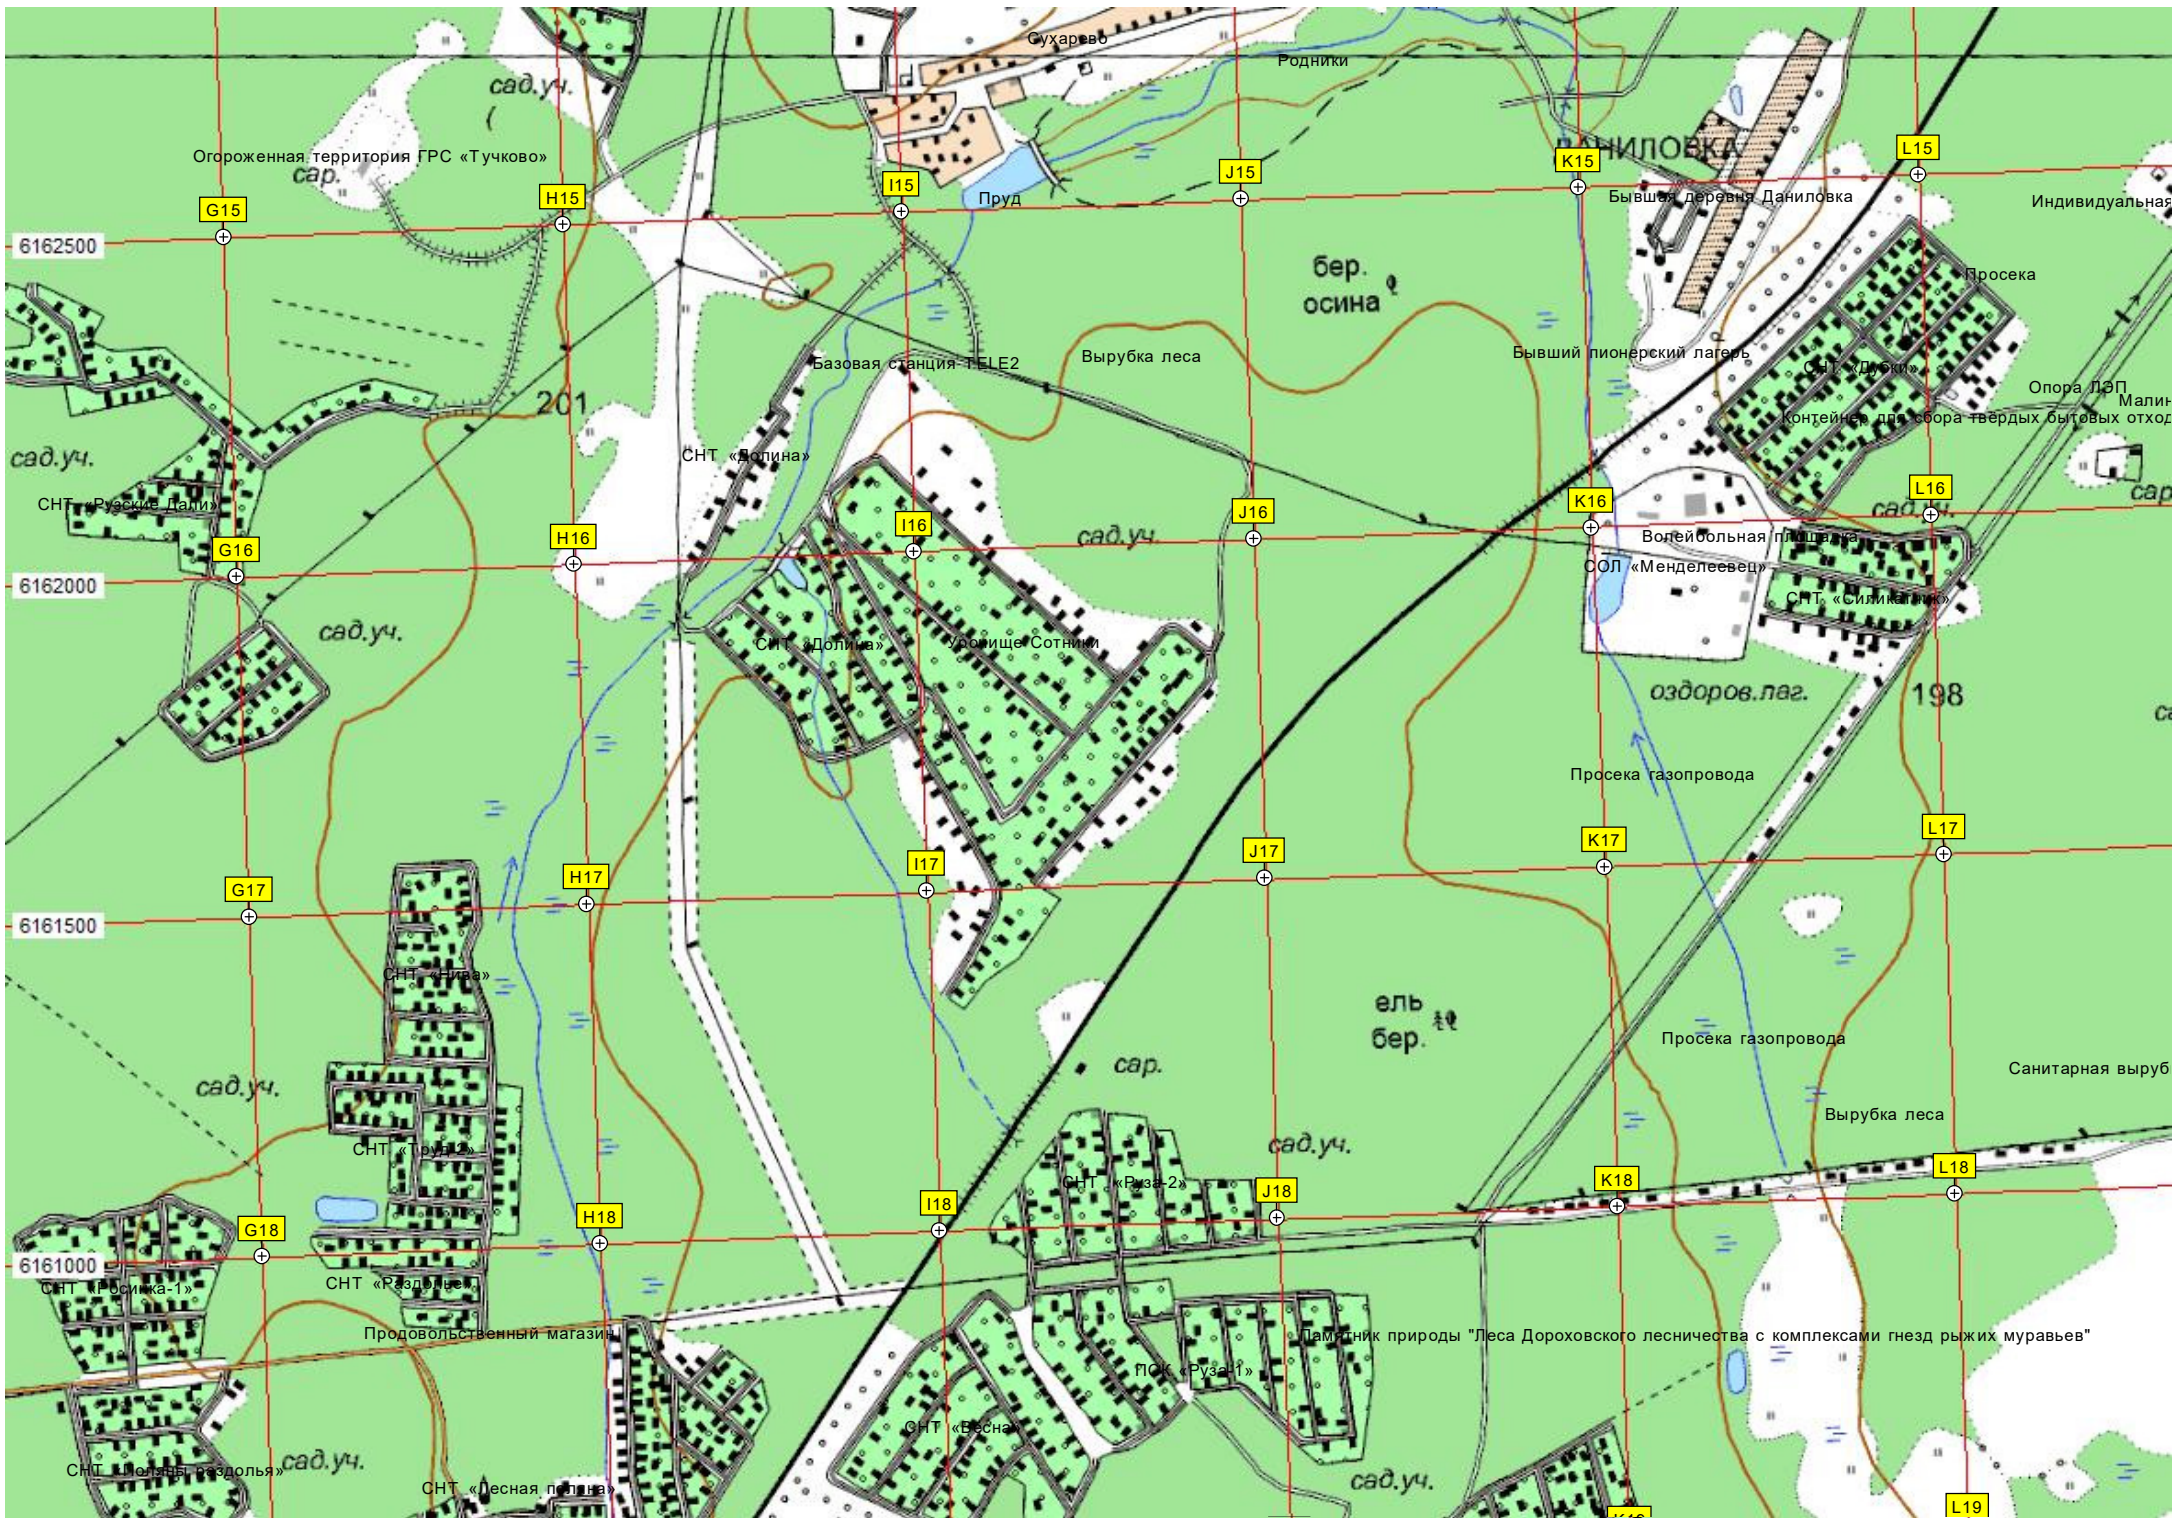

Y14

Деревянный помост
Зона платной рыбалки

185

ель бер.

Ангар

оздоров. паг.

сад.уч.
(стр.)

сад.уч.

сад.уч.

СНТ «Святое»

X15

Y15

Огороженная территория ГРС «Тучково»

Сухарев

Родники

ДАНИЛОВКА

Бывшая деревня Даниловка

Индивидуальная

бер. осина

Просека

Базовая станция T-EL E2

Вырубка леса

Бывший пионерский лагерь

Опора ЛЭП