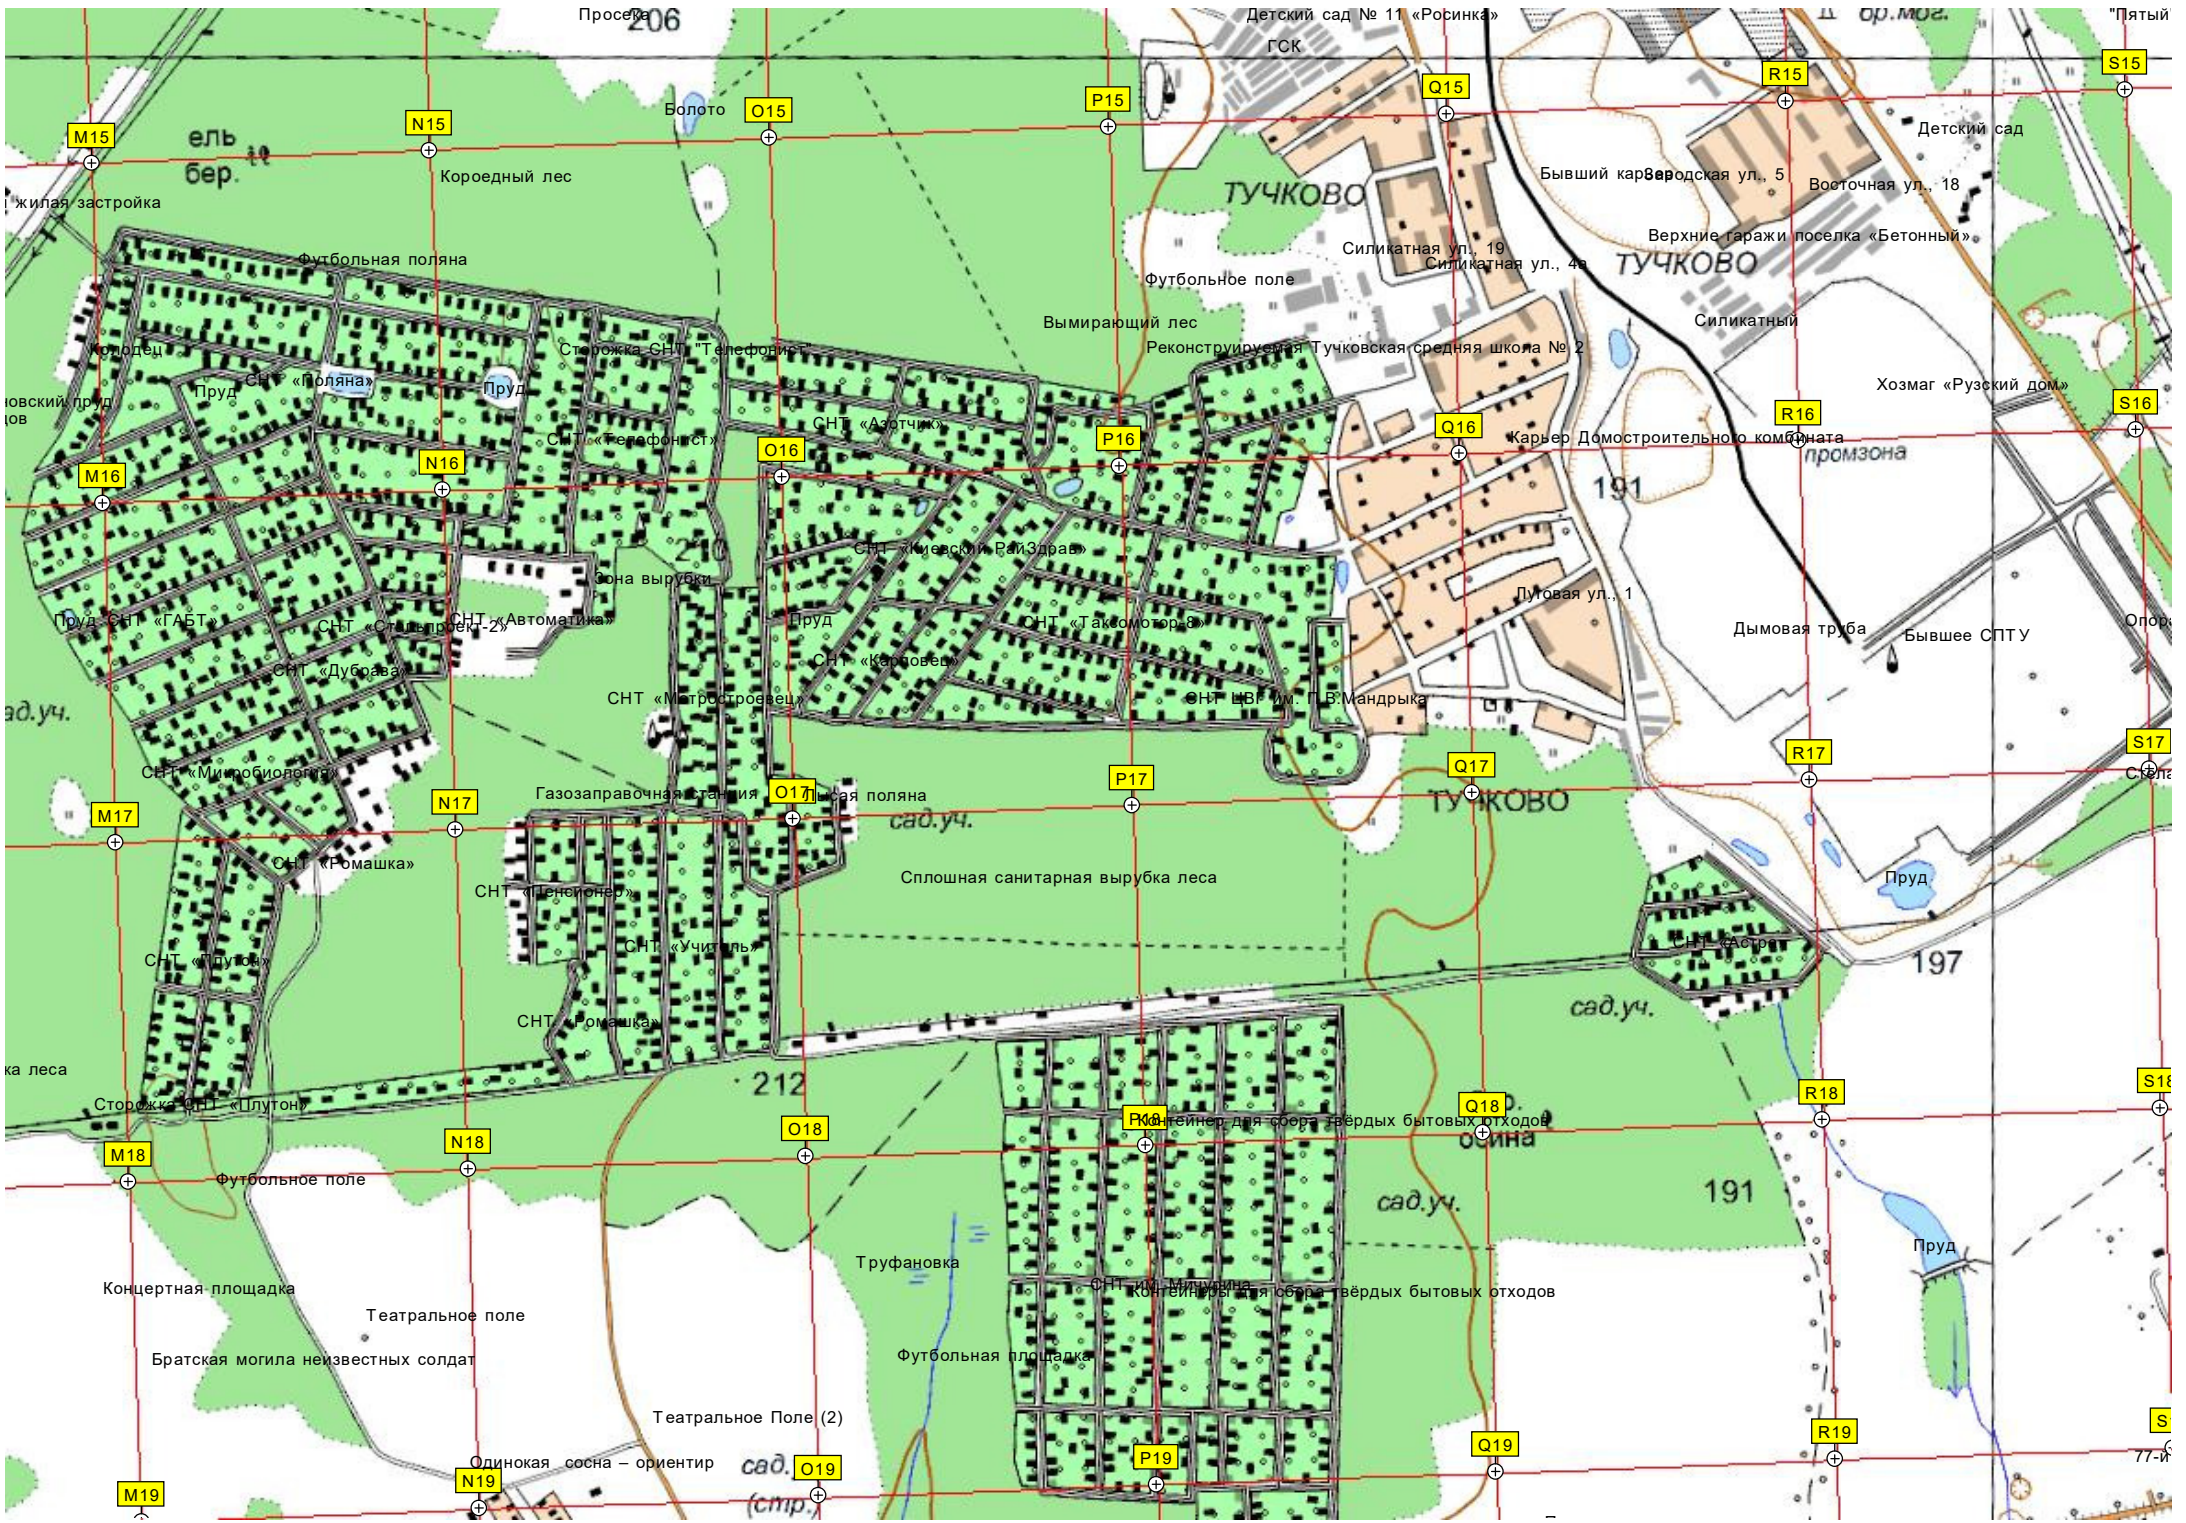

Бывшая деревня Даниловка

Индивидуальная

бер. осина

Просека

Базовая станция T-EL E2

Вырубка леса

Бывший пионерский лагерь

Опора ЛЭП

Санитарная вырубка

сад.уч.

СНТ «Труба»

сад.уч.

Вырубка леса

6161000

СНТ «Роза-1»

СНТ «Раздолье»

СНТ «Роза-2»

СНТ «Роза-1»

Продовольственный магазин

лес «Роза-1»

Дамбик природы "Леса Дороховского лесничества с комплексами гнезд рыжих муравьев"

СНТ «Лесная поляна»

СНТ «Лесная поляна»

СНТ «Весна»

сад.уч.

L19

... озеро искусственного происхождения

километр Можайского шоссе

АЗС «Газпромнефть»

База Одинцовского РООИР. Имеется гос