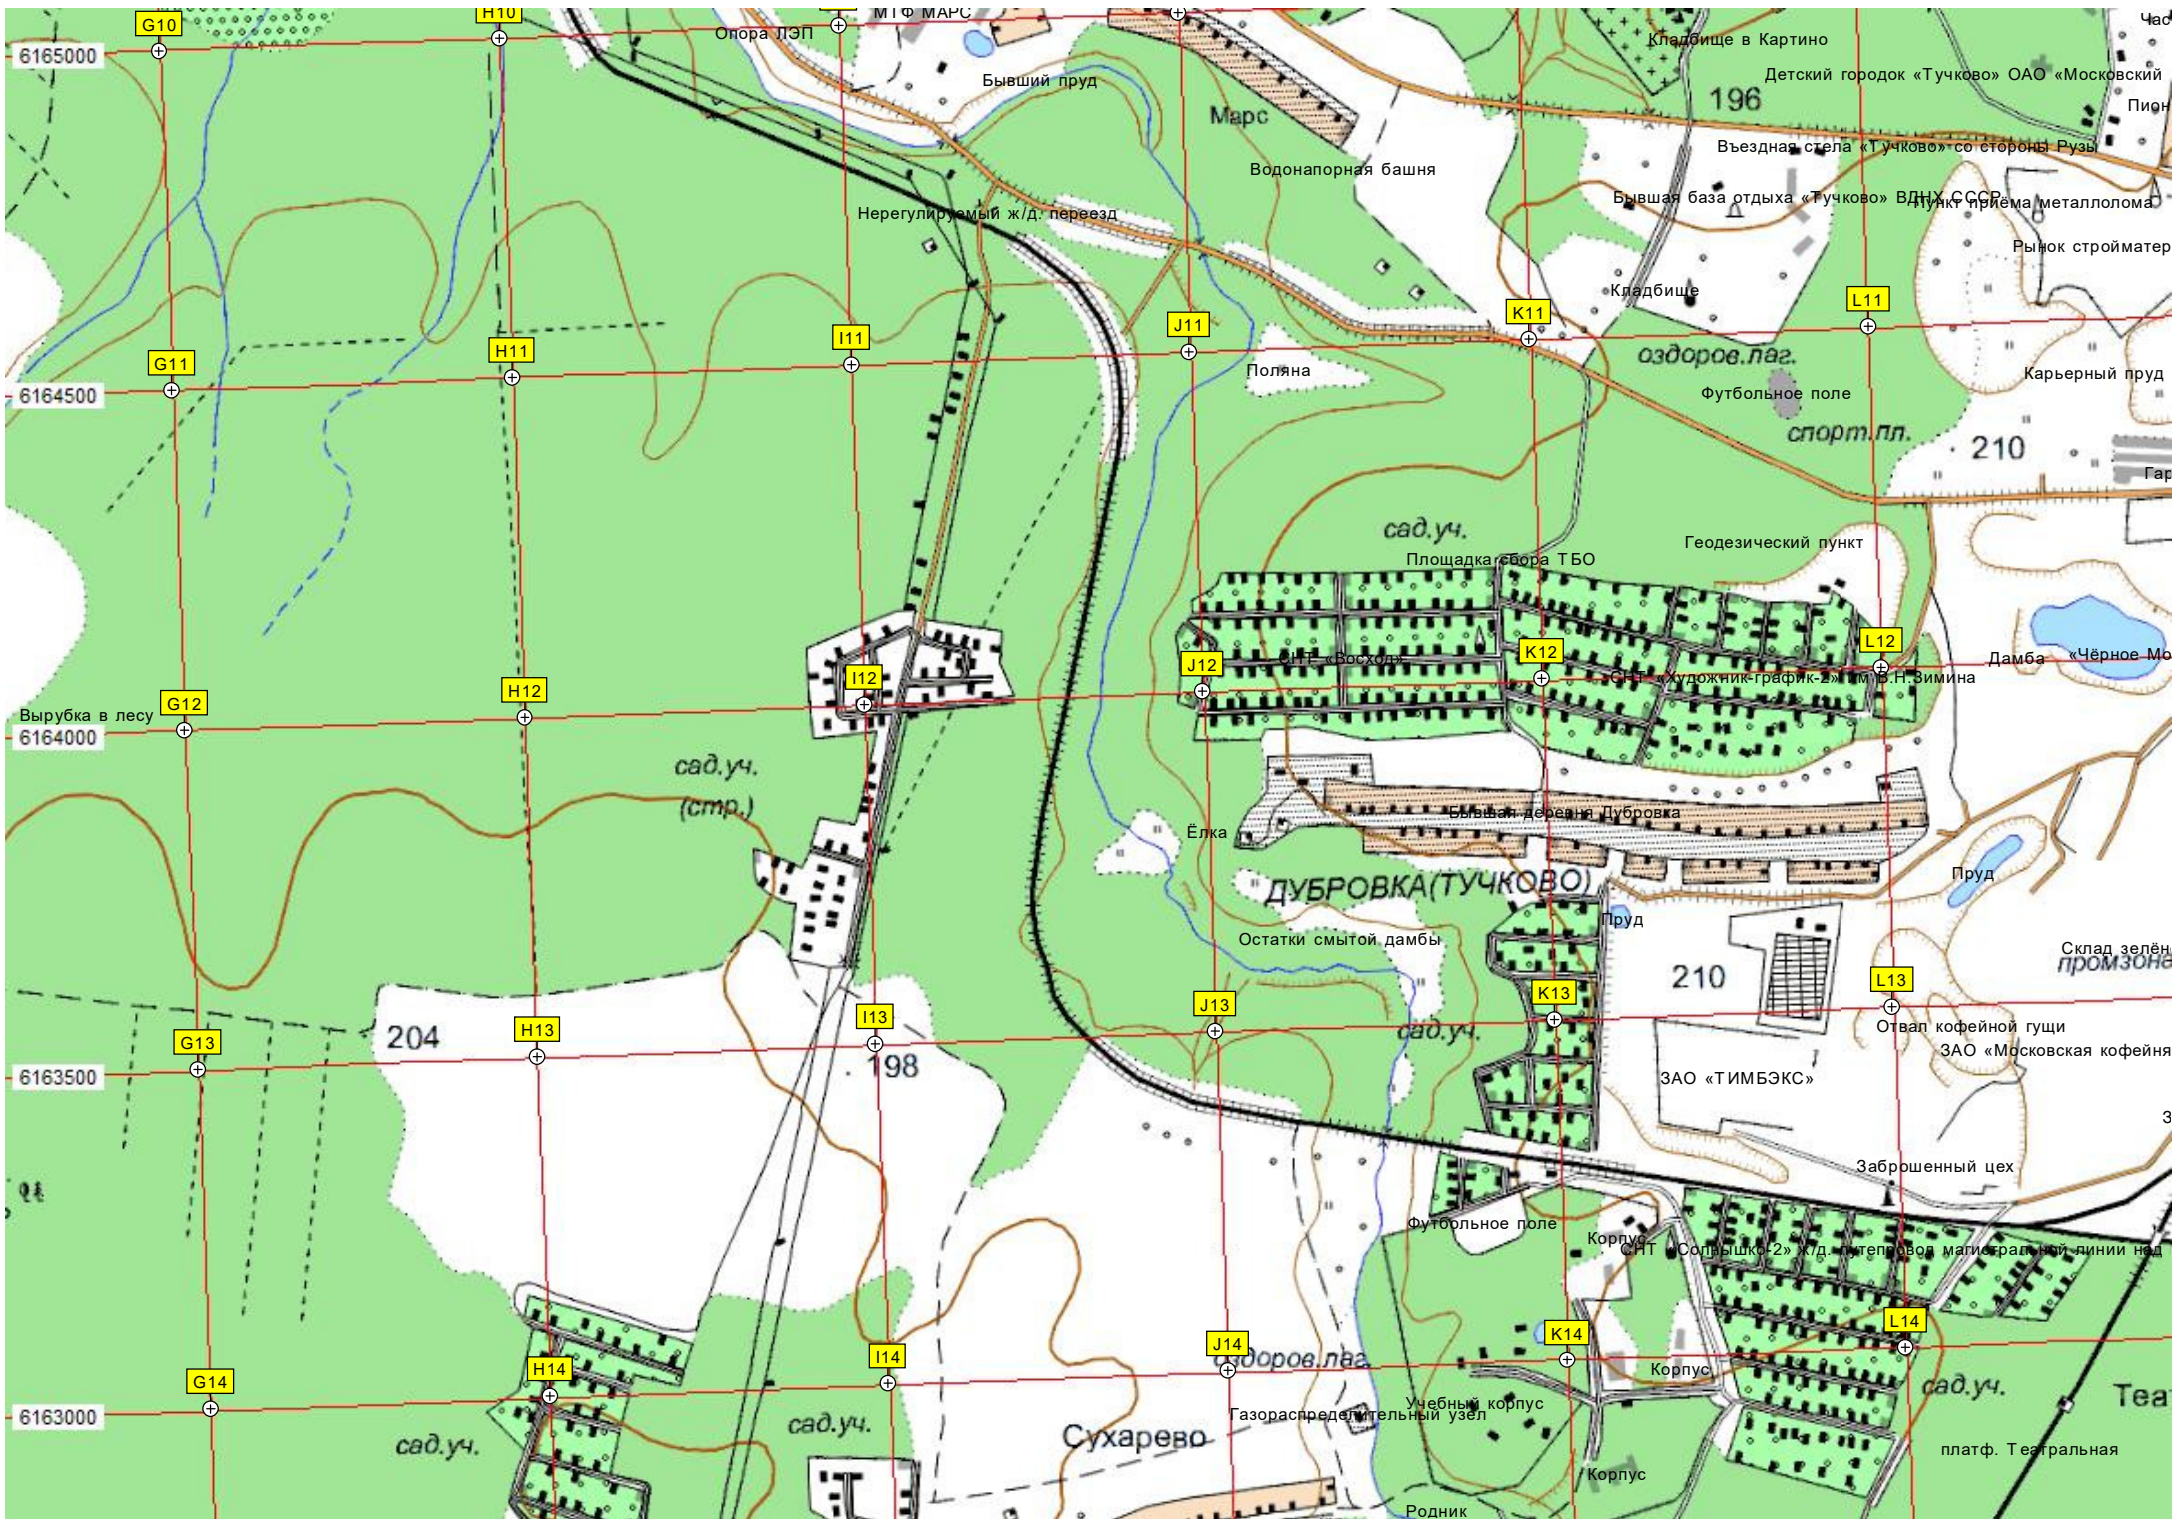

ТУЧКОВО

стад.

«Черная поляна»

ель бер.

Терраса с банюстрадой

Шведовский горнолыжный трамплин

Памятник природы о
Воинское захоронение
Мост
Пляж пансионата

Овраг

Григорьевский марш

Григорово

ленный лес

Водонапорная башня

сад.уч.
(стр.)

Старое стрельбище

Водонапорная башня

Место прохождения дороги

Конюшня

Дачный участок

Григорово

СНТ «Надежда»

Заброшен

Карьер «Пенопласт»

193

Колхозное поле

Бывшая деревня Даниловка

Индивидуальная

бер. осина

Просека

Базовая станция T-EL E2

Вырубка леса

Бывший пионерский лагерь

Опора ЛЭП