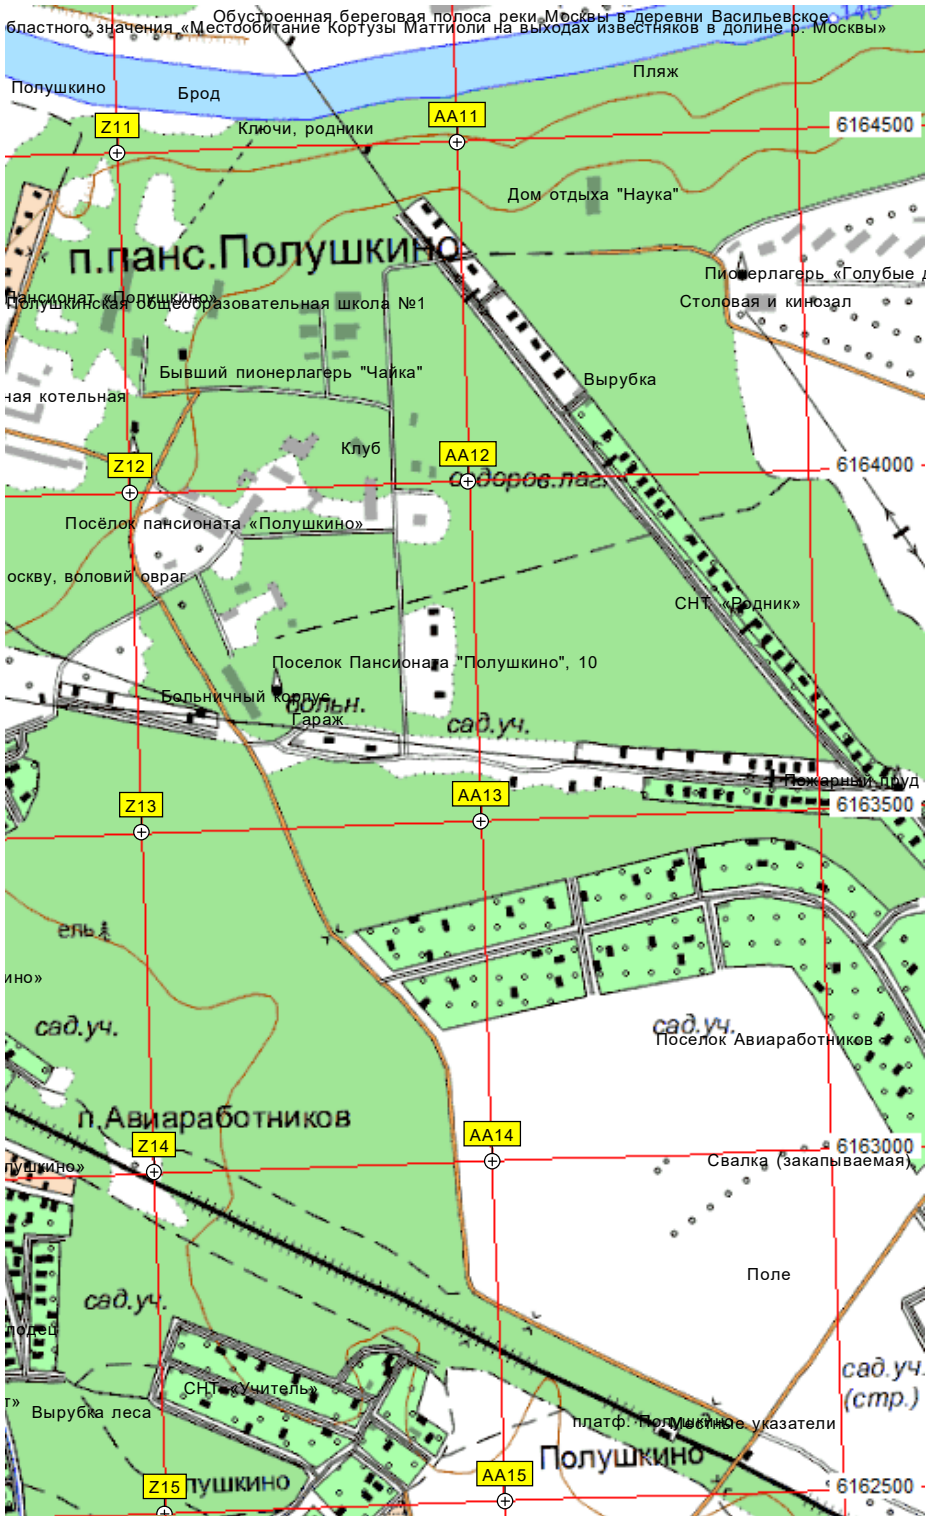

Y14

Деревянный помост
Зона платной рыбалки

185

ель бер.

Ангар

оздоров. паг.

сад.уч.
(стр.)

сад.уч.

сад.уч.

СНТ «Святое»

X15

Y15

Огороженная территория ГРС «Тучково»

Сухарев

Родники

ДАНИЛОВКА