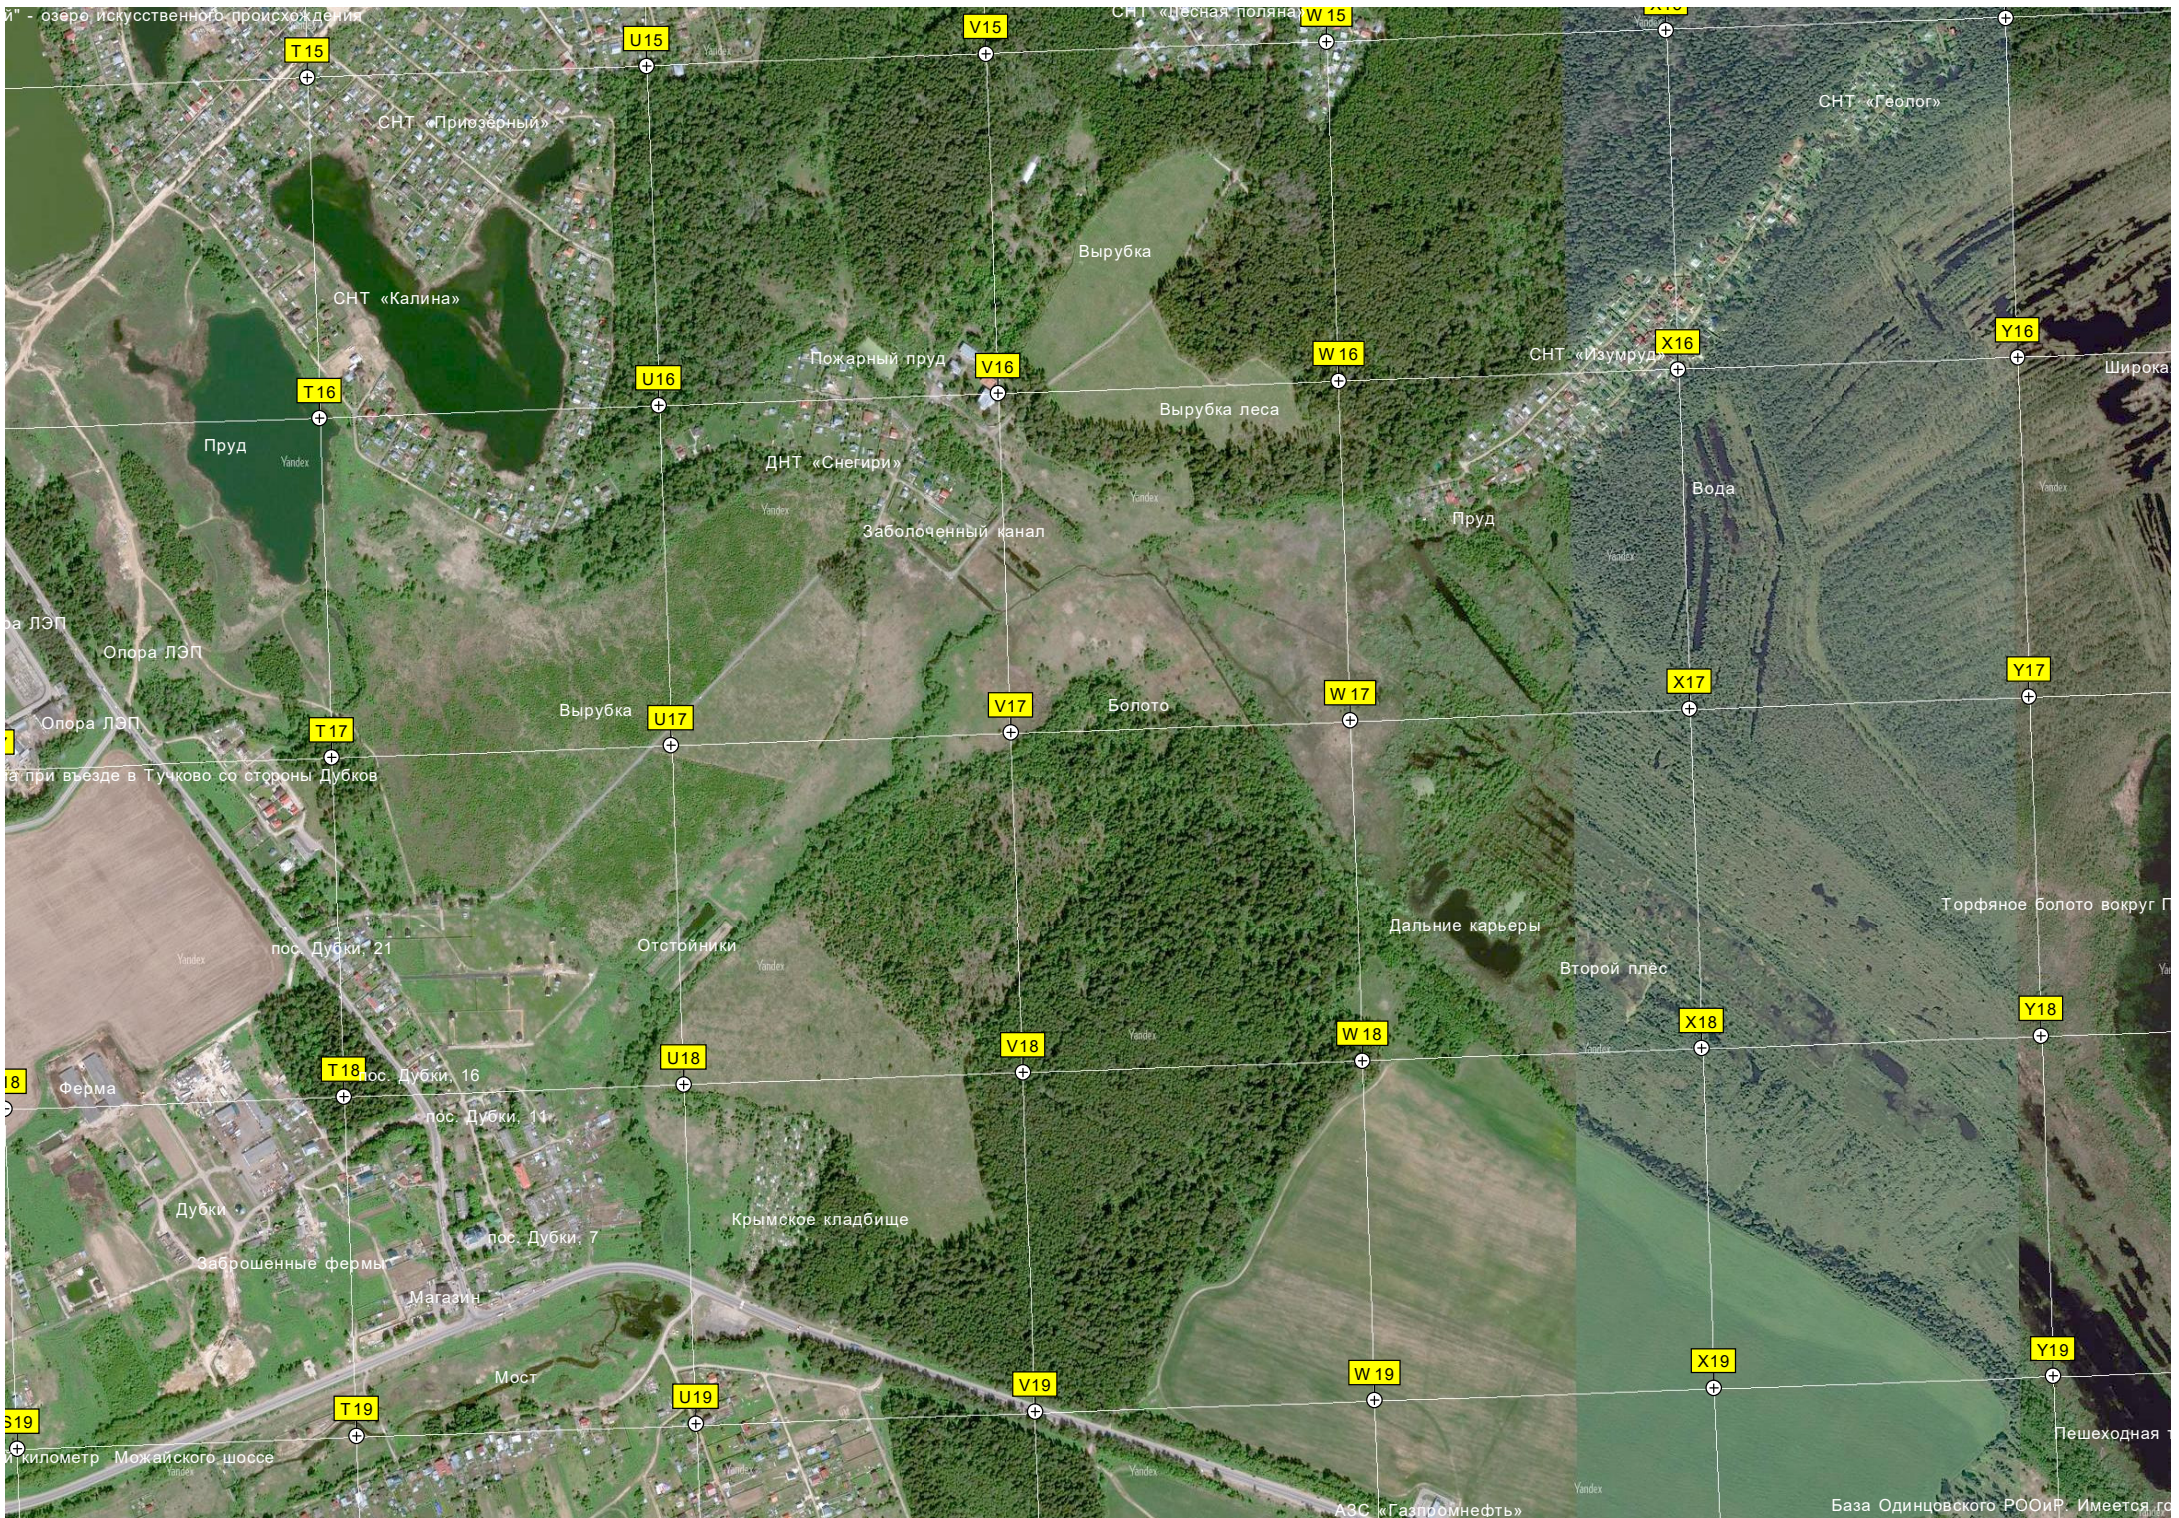

ий" - озере искусственного происхождения

T15

U15

V15

W15

X15

Y15

СНТ «Приозёрный»

СНТ «Калина»

Пруд

T16

U16

V16

W16

X16

Y16

СНТ «Геолог»

Пожарный пруд

Вырубка

Вырубка леса

СНТ «Изаумруд»

Пруд

Вода

Широка

Опора ЛЭП
Опора ЛЭП

T17

U17

V17

W17

X17

Y17

Вырубка

Болото

Заболоченный канал

ДНТ «Снегири»

Пруд

на при въезде в Тучково со стороны Дубков

пос. Дубки, 21

Отстойники

Болото

Дальние карьеры

Второй плес

Торфяное болото вокруг П

8

T18

U18

V18

W18

X18

Y18

пос. Дубки, 16

пос. Дубки, 14

Крымское кладбище

Ферма

Дубки

Заброшенные фермы

Магазин

Мост

19

T19

U19

V19

W19

X19

Y19

километр Можайского шоссе

АЭС «Газпромнефть»

База Одинцовского РООиР. Имеется го