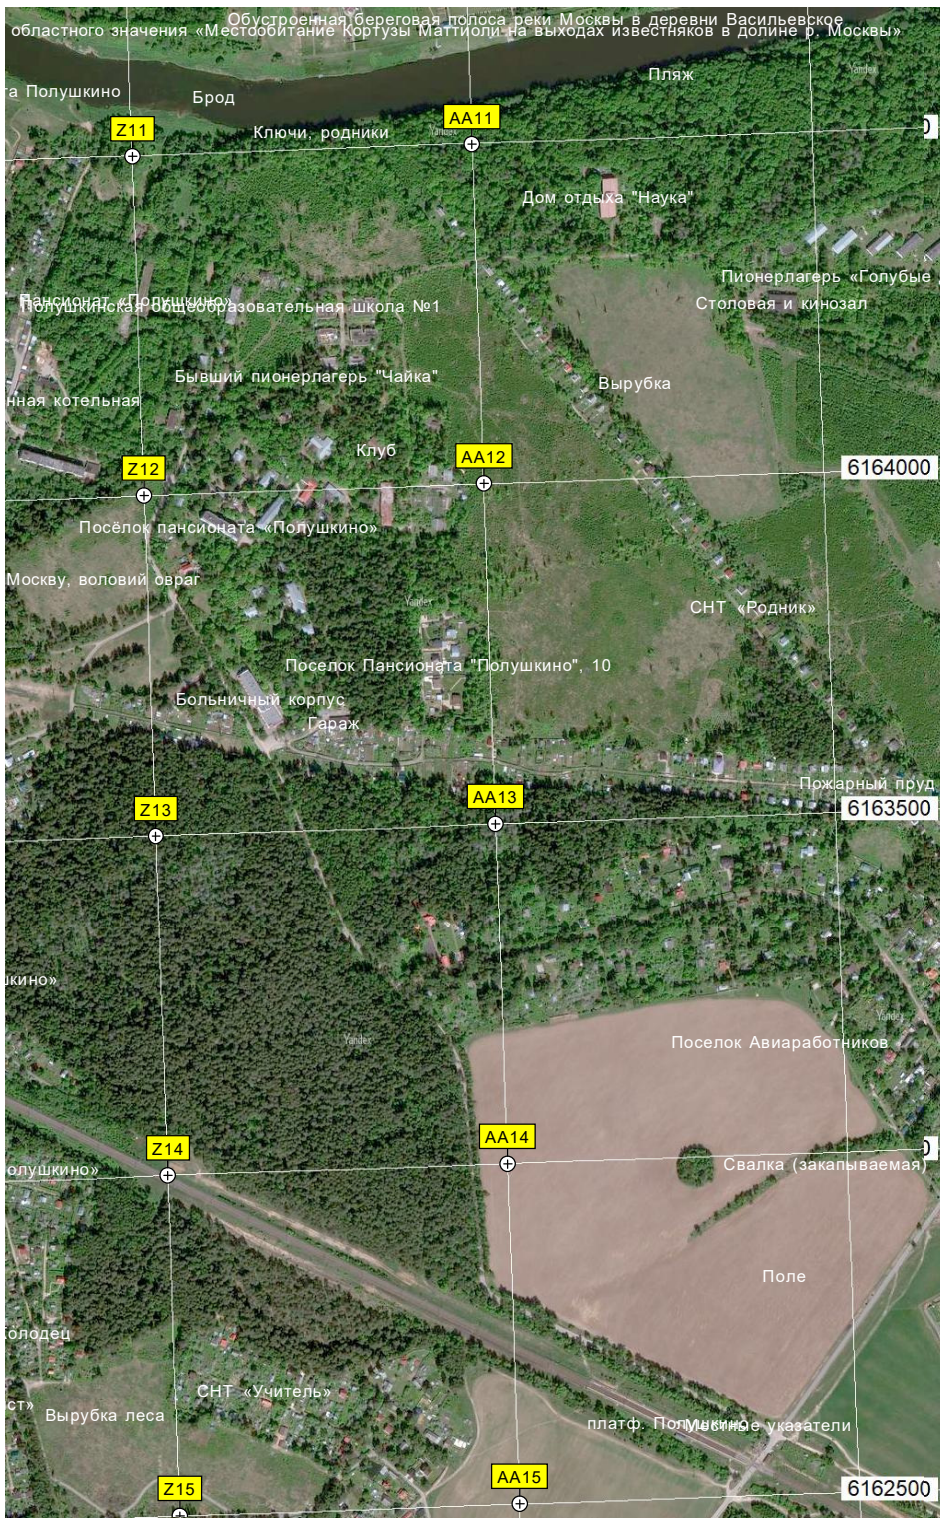

K12

K13

K14

L11

L12

L13

L14

Огороженная территория ГРС «Тучково»

Пруд

Бывшая деревня Даниловка

Индивидуальна

Базовая станция TELE2 Вырубка леса

Бывший пионерский лагерь

Просека

Опора ЛЭП Мали

СНТ «Русские Дали»