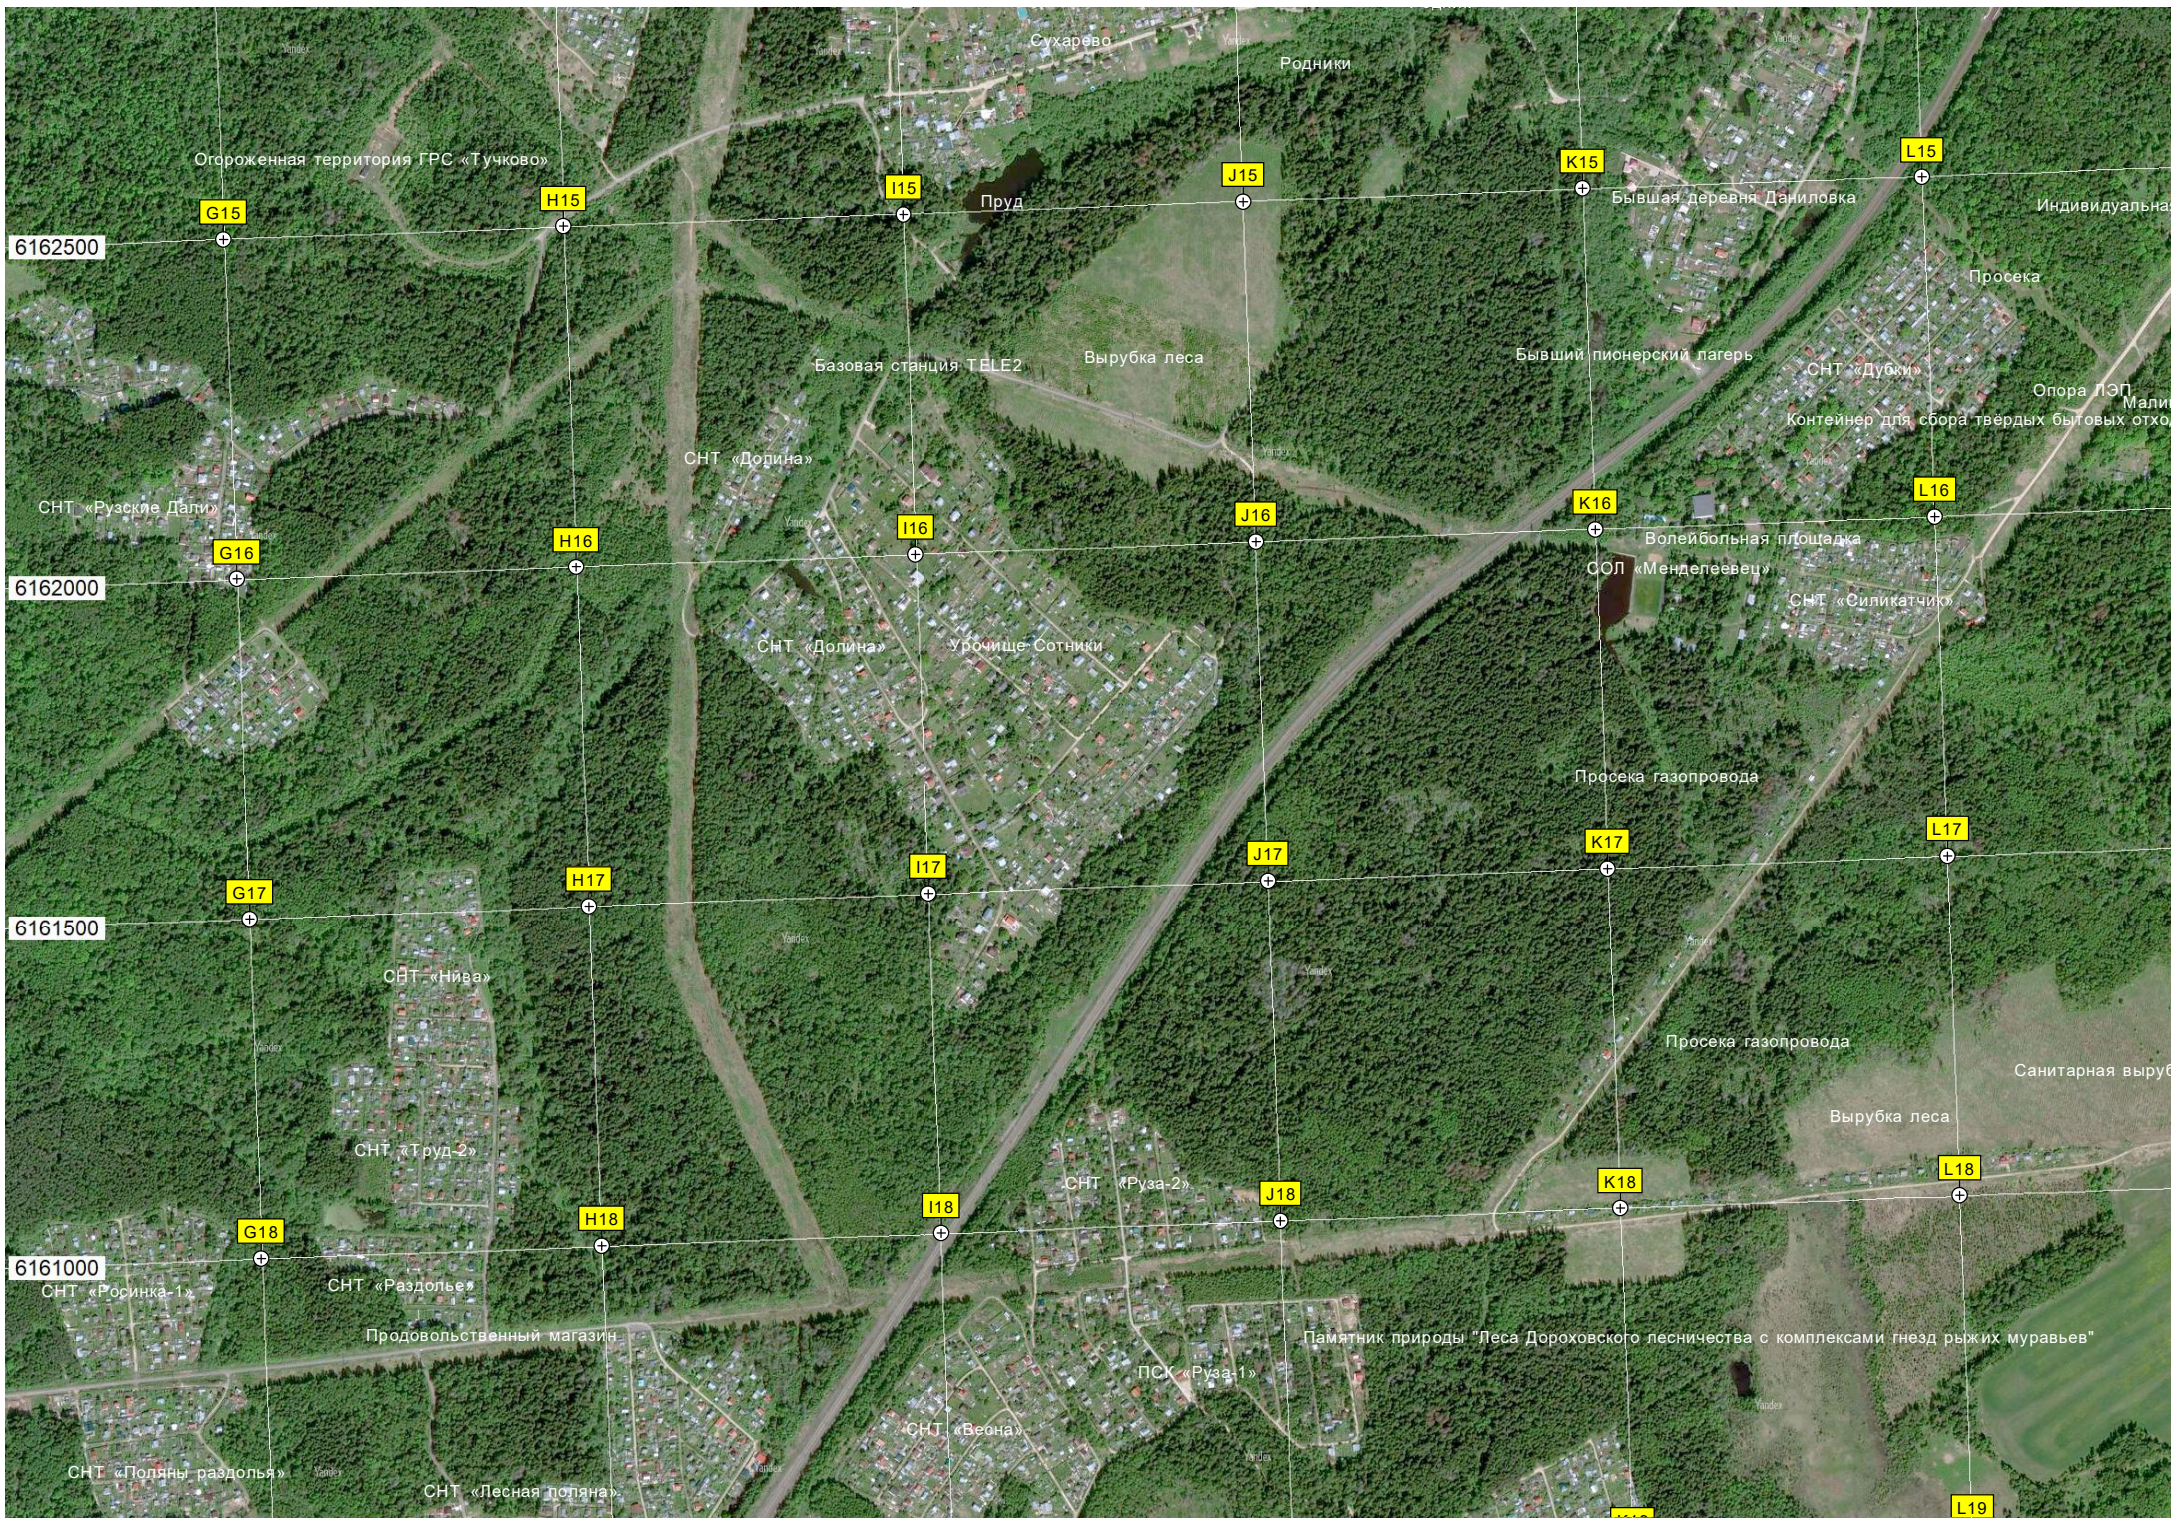

K12

K13

K14

L11

L12

L13

L14

Огороженная территория ГРС «Тучково»

Пруд

Бывшая деревня Даниловка

Индивидуальна

Базовая станция TELE2 Вырубка леса

Бывший пионерский лагерь

Просека

Опора ЛЭП Мали

СНТ «Русские Дали»