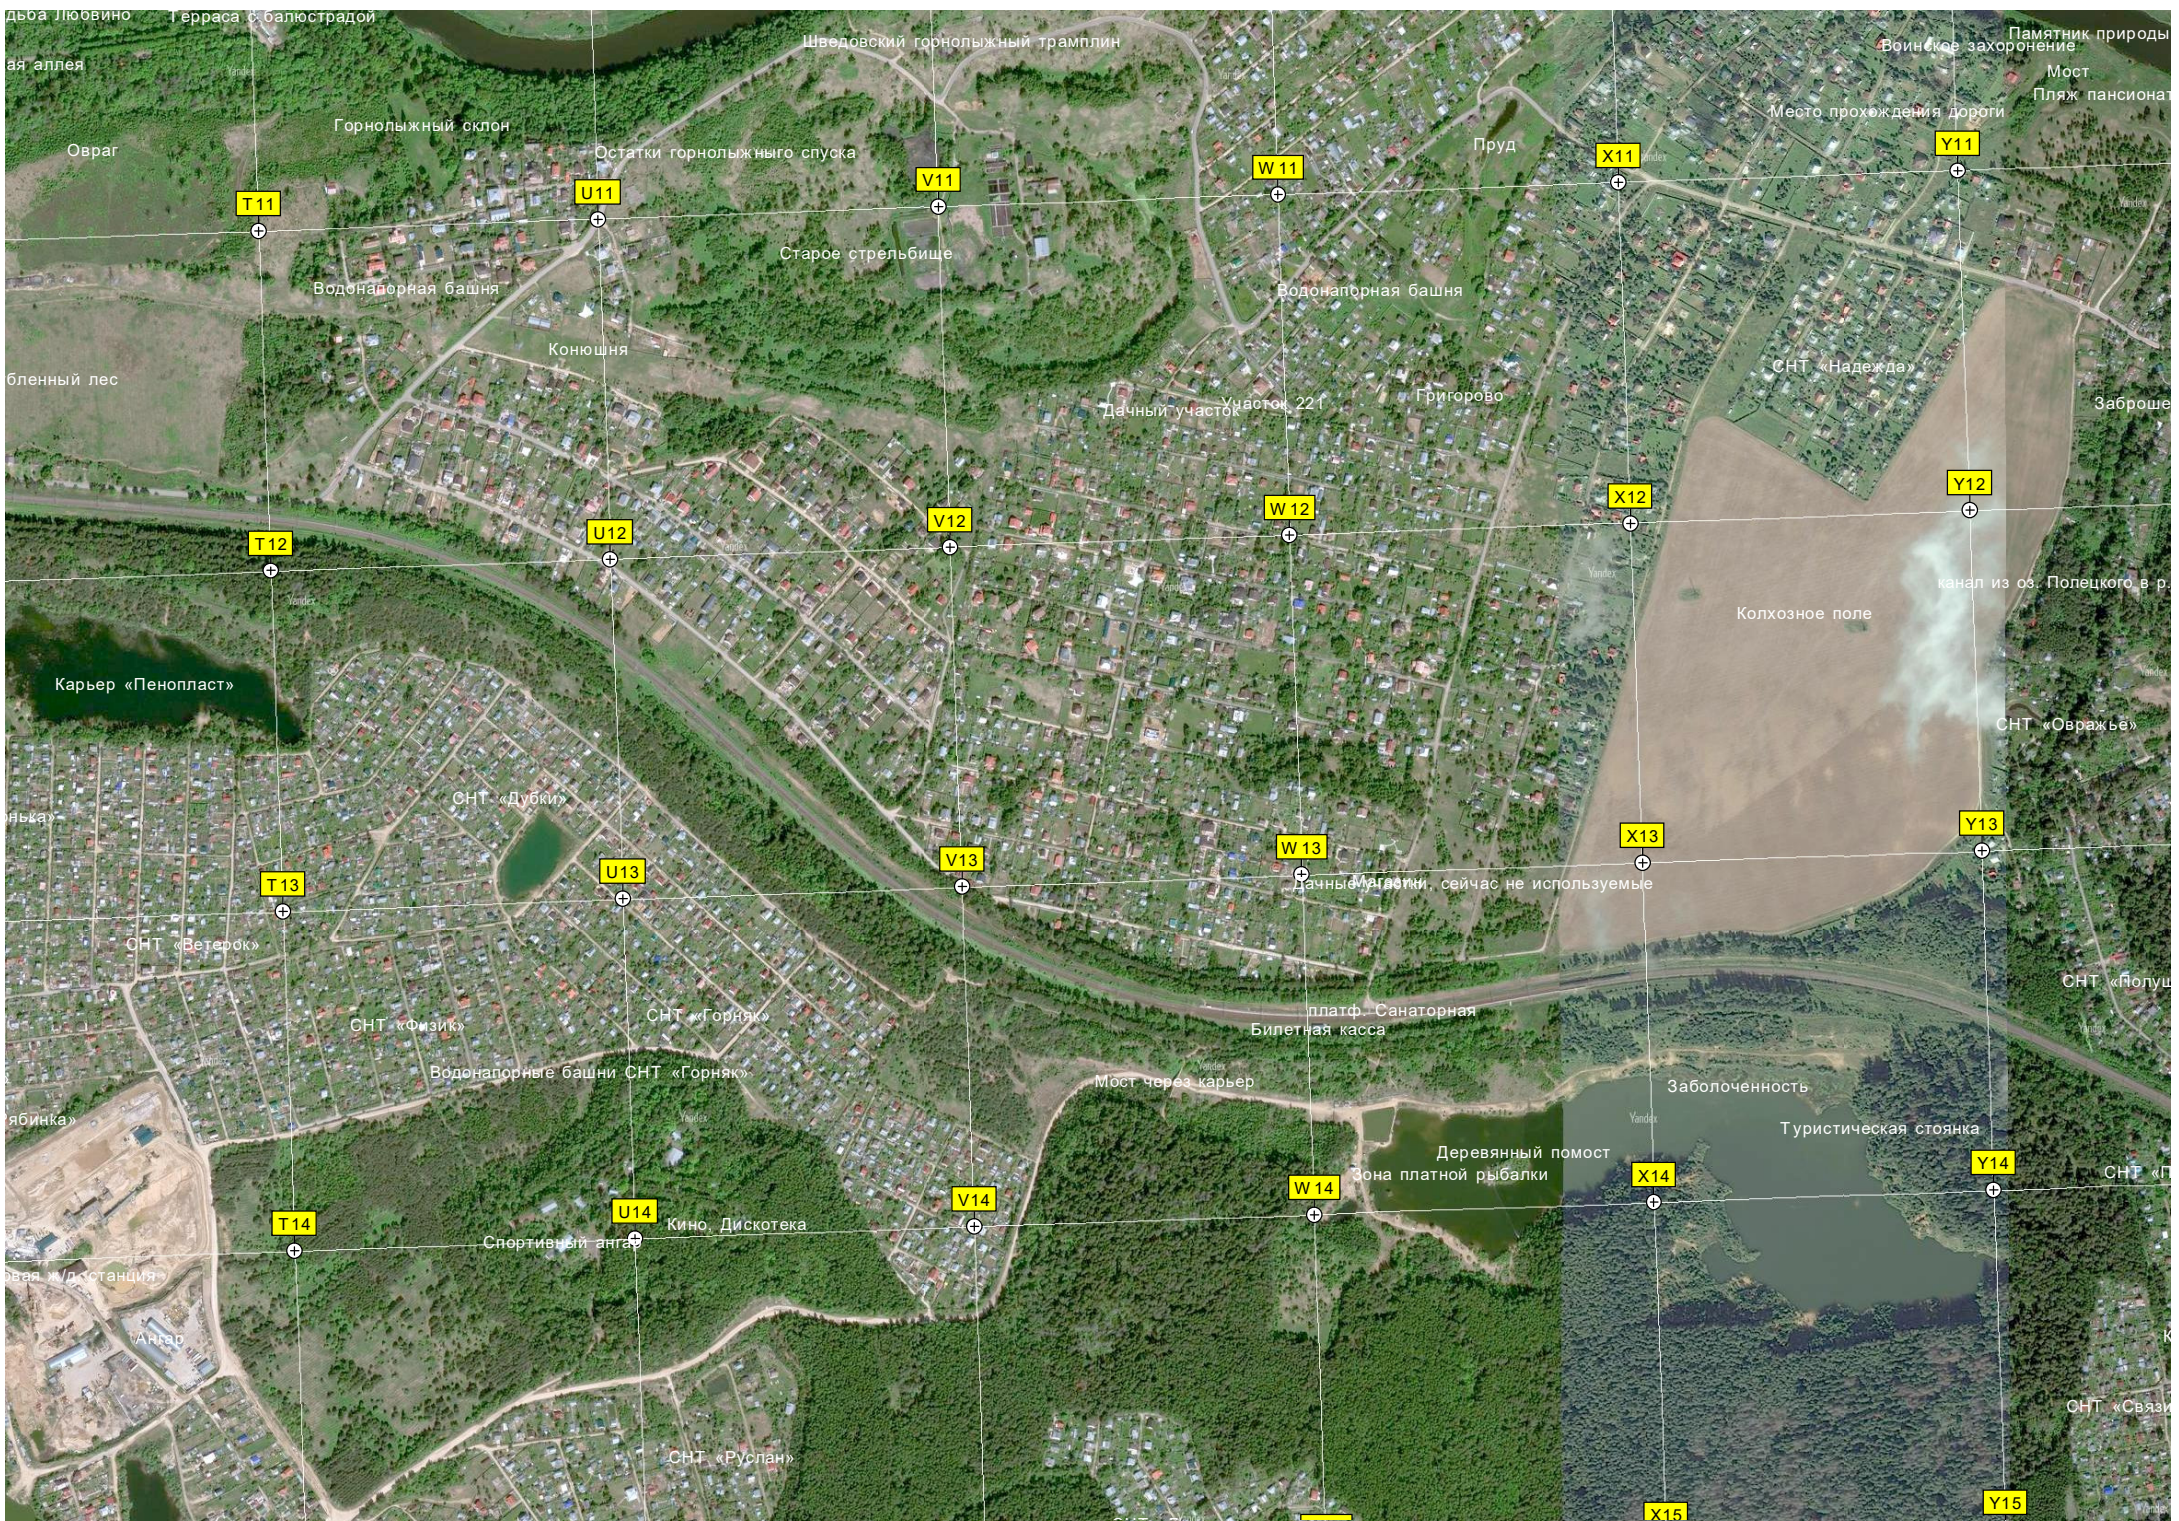

K12

K13

K14

L11

L12

L13

L14

Огороженная территория ГРС «Тучково»

Пруд

Бывшая деревня Даниловка

Индивидуальна

Базовая станция TELE2 Вырубка леса

Бывший пионерский лагерь

Просека

Опора ЛЭП Мали

СНТ «Русские Дали»