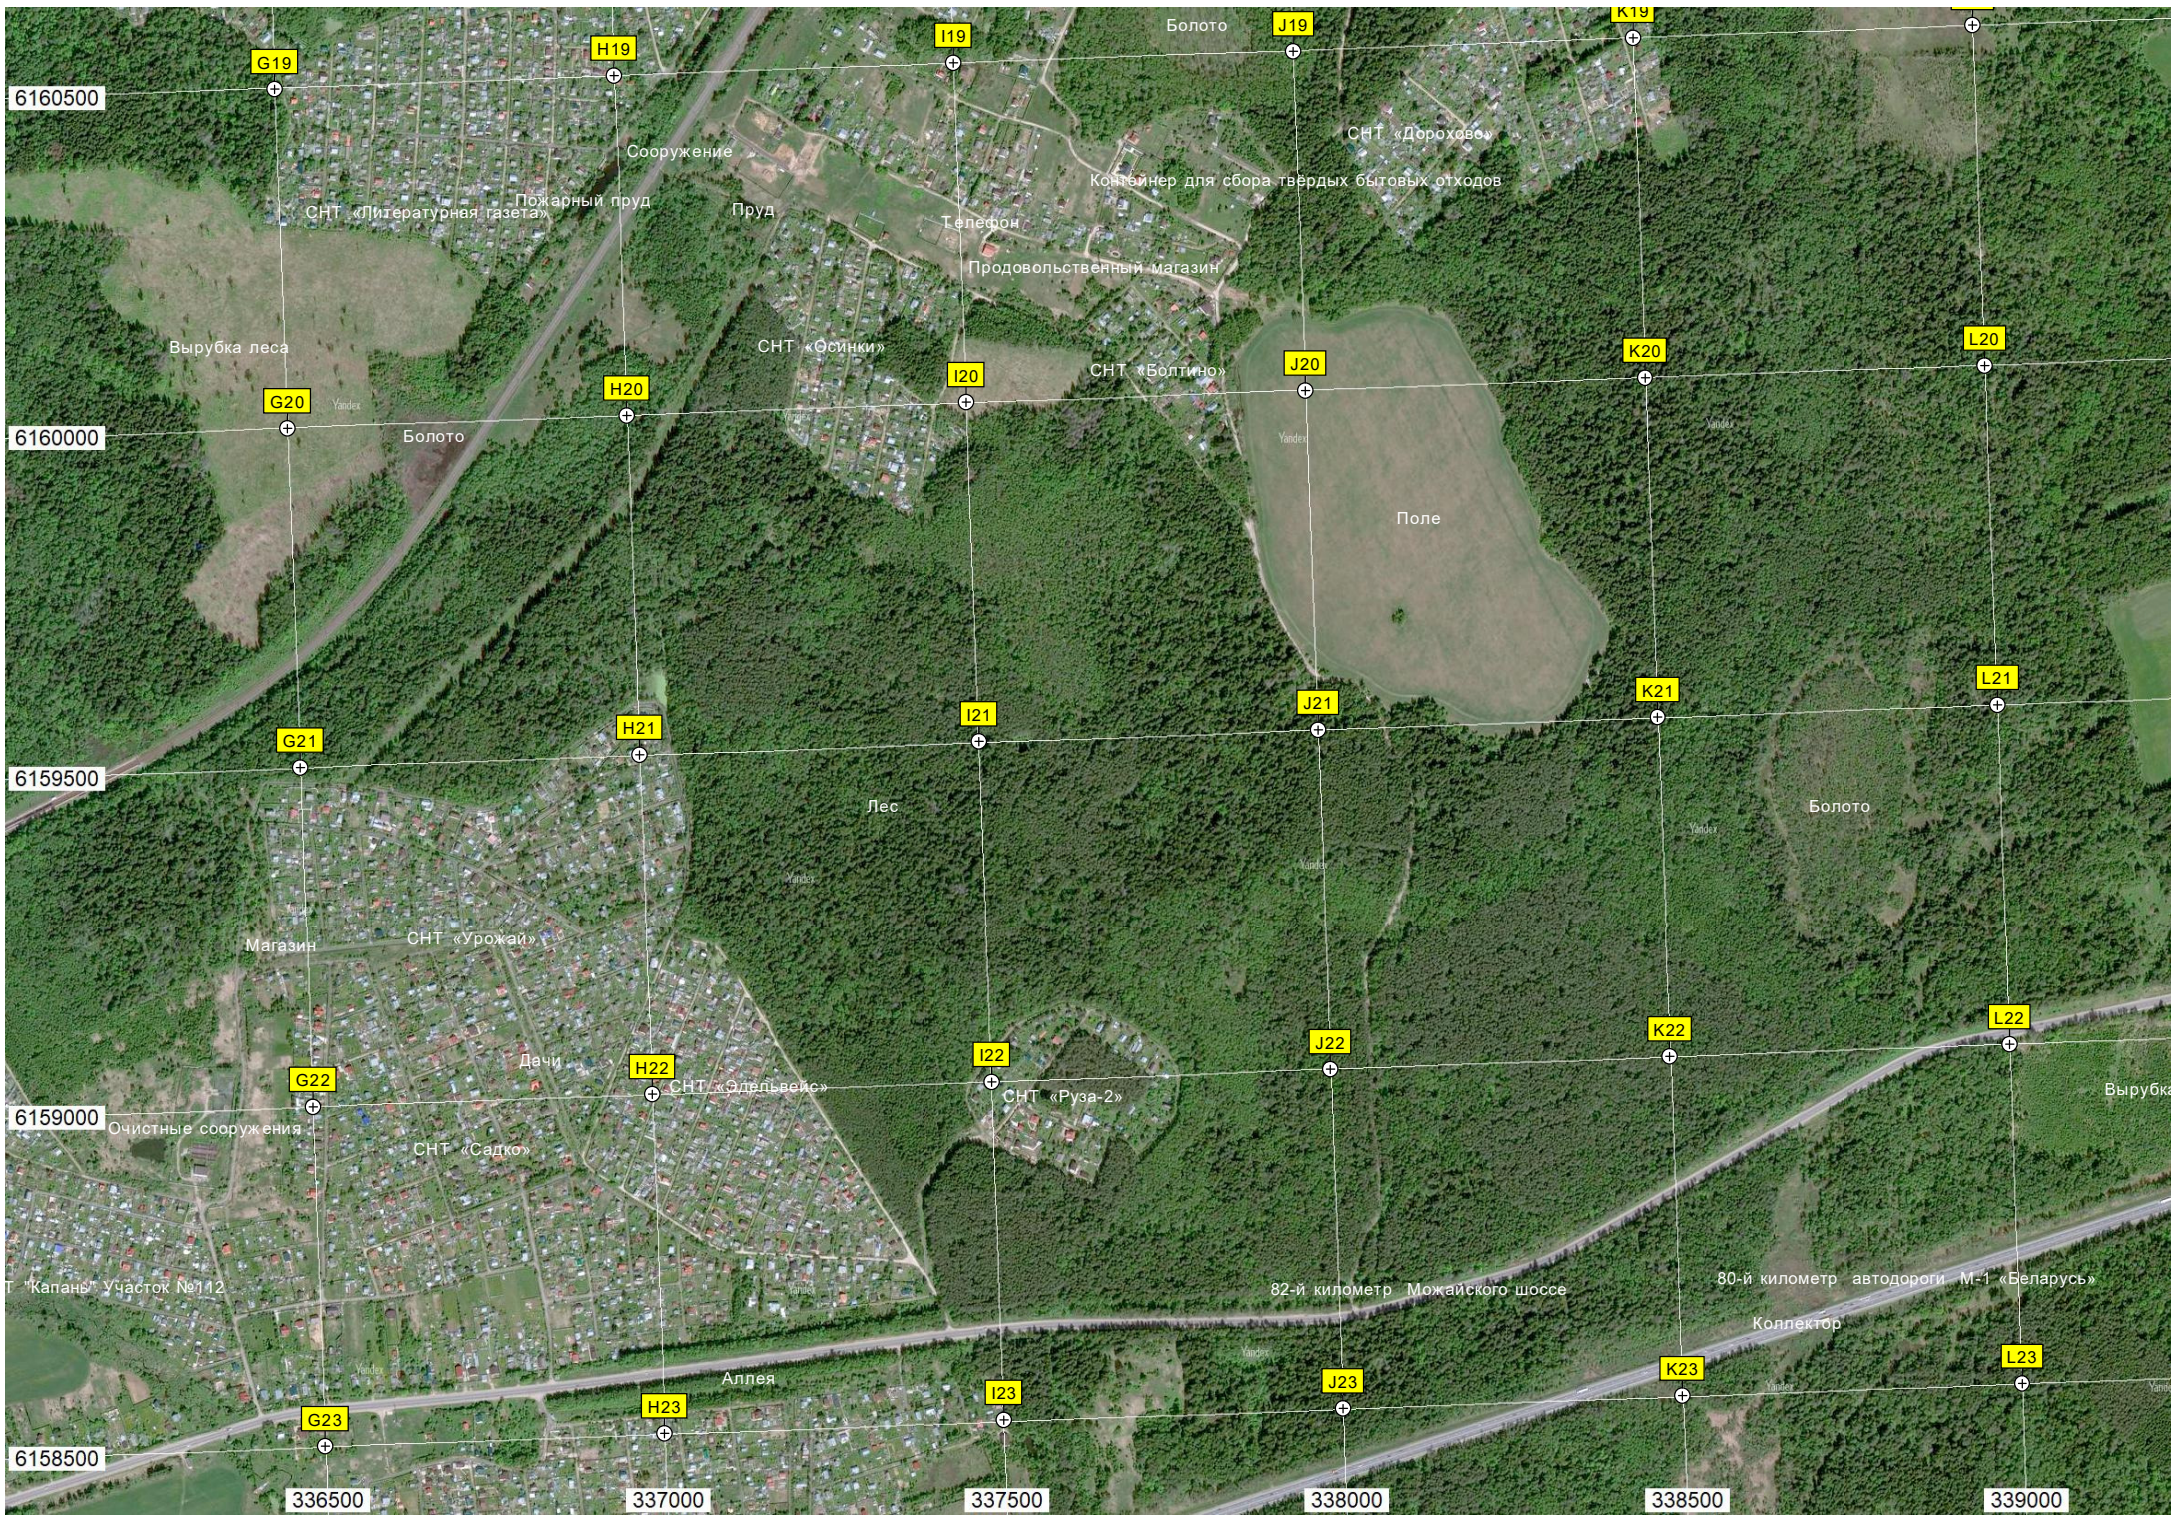

W19

X19

Y19

километр Можайского шоссе

АЭС «Газпромнефть»

База Одинцовского РООиР. Имеется го

6160500

6160000