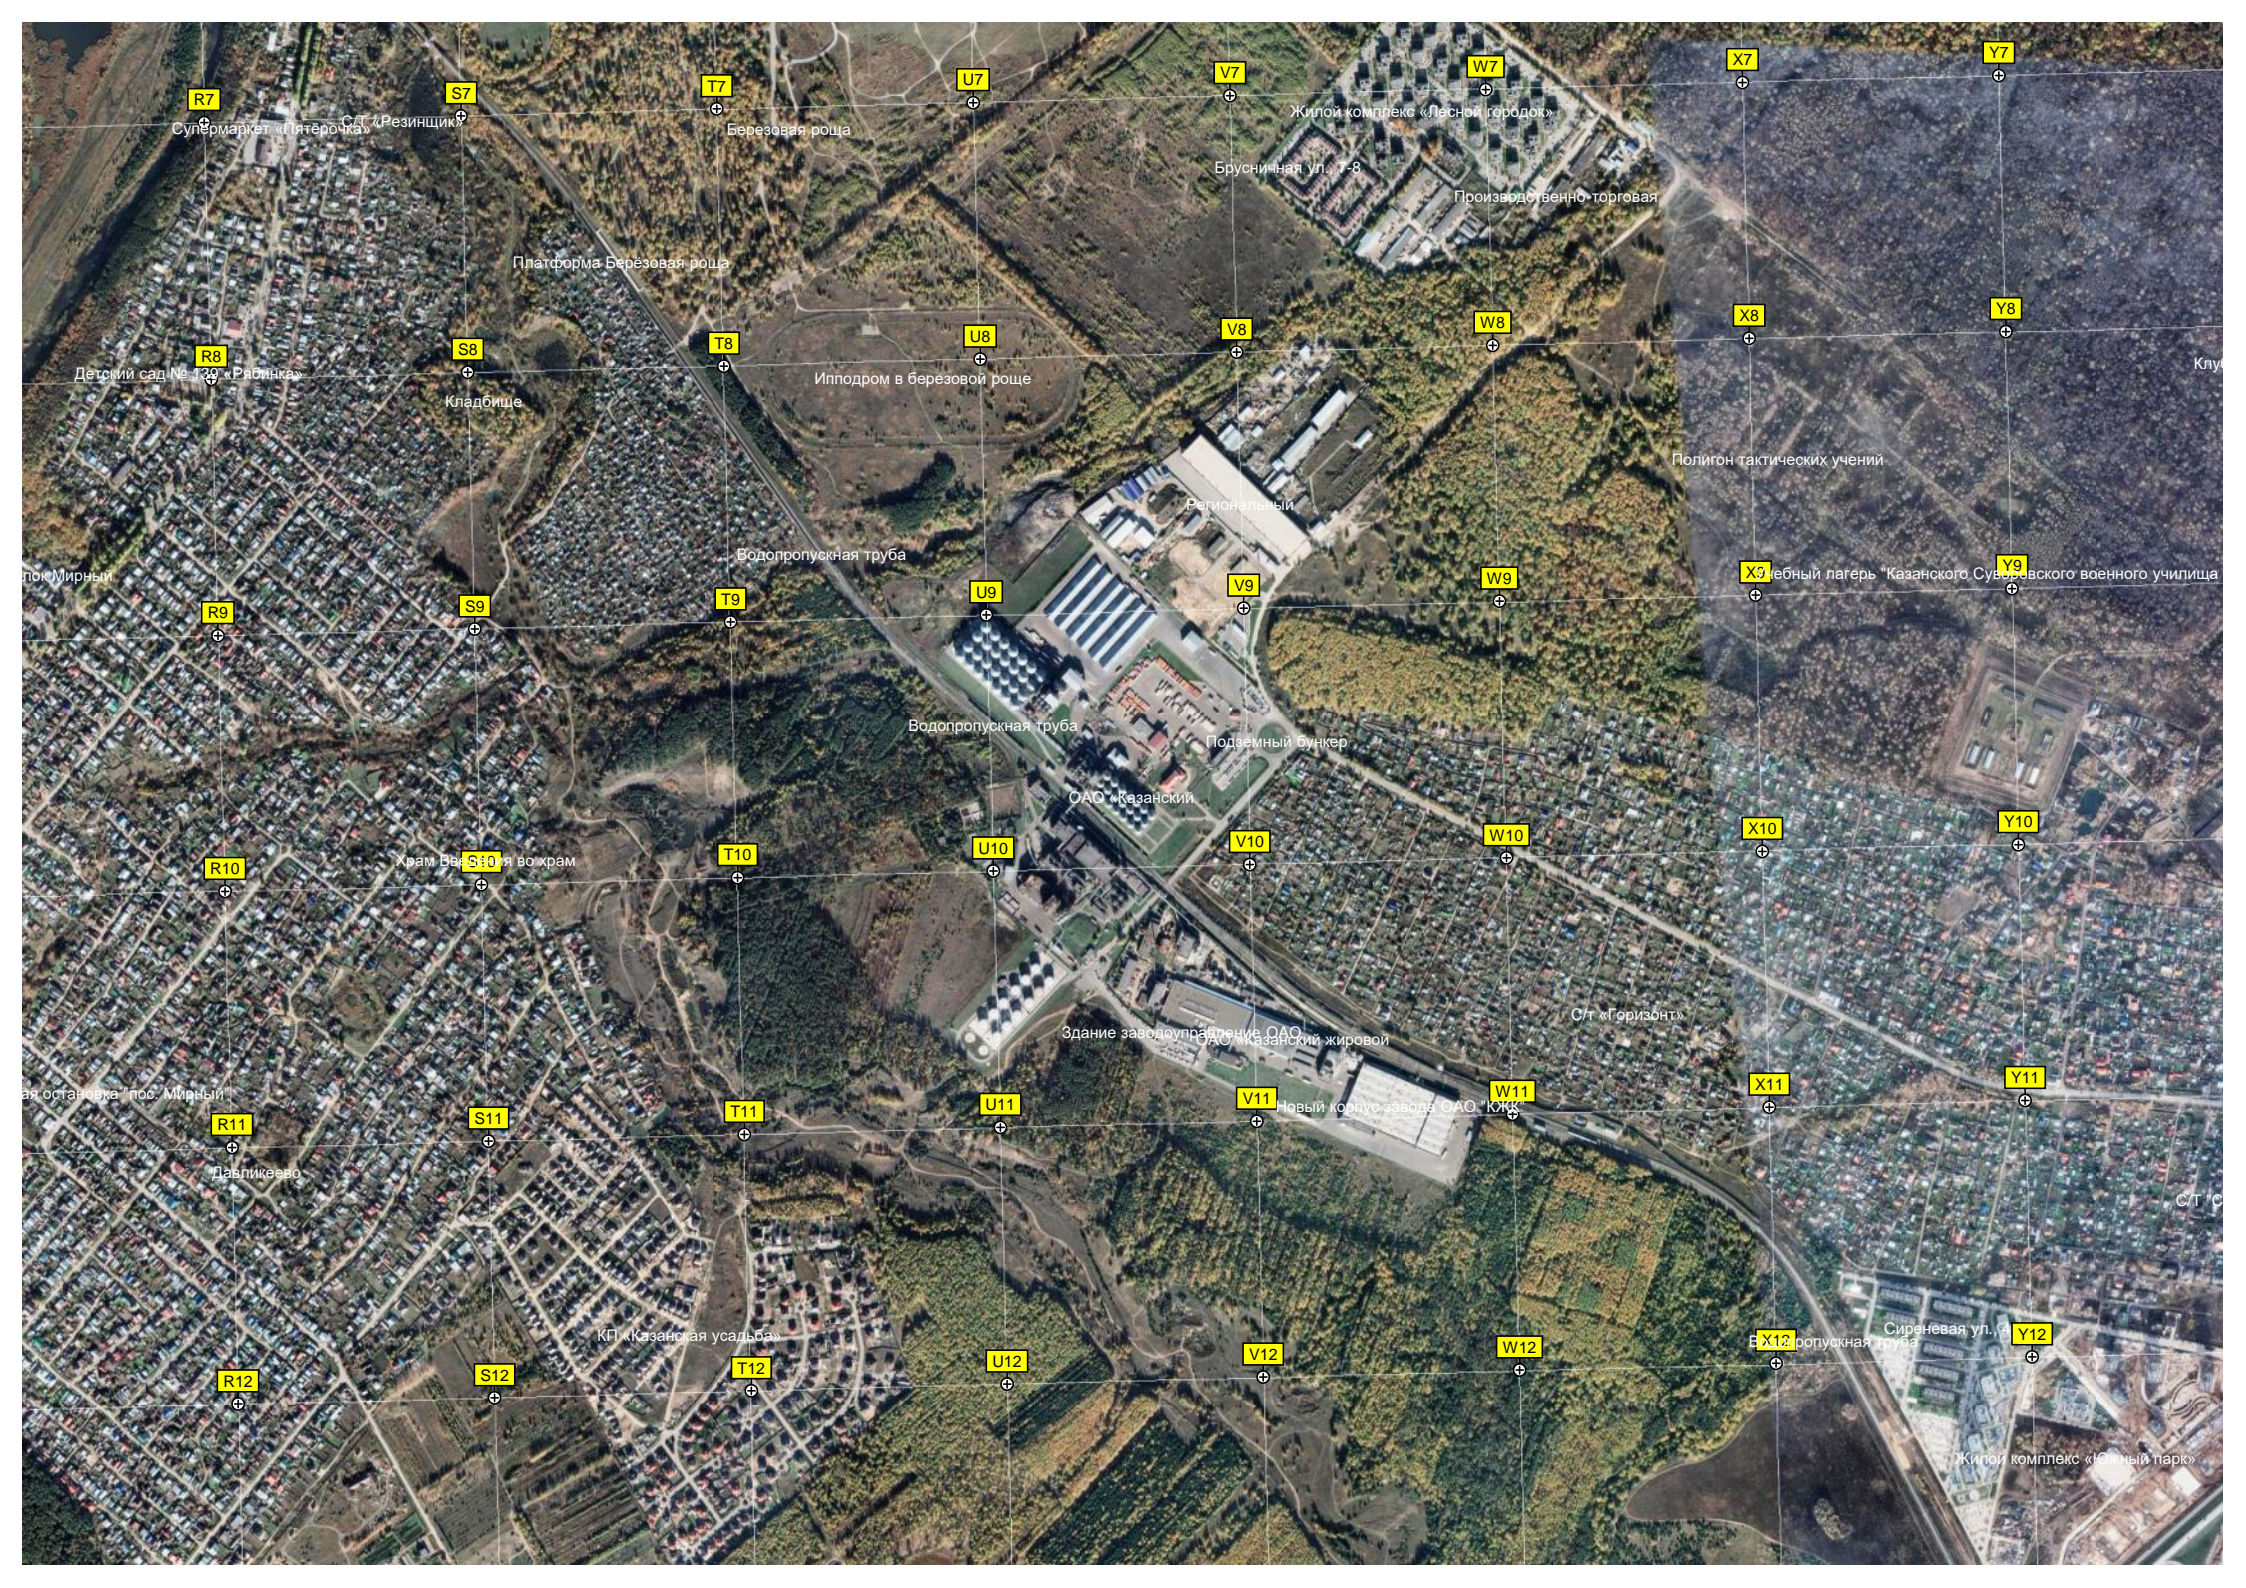

Микрорайон М14

Котельная

Территория школы № 100

Станция очистки

Останова "Копеек"

Озеро Отарское

Останова "Озеро"

Магазин

Пам. знак "Победим в ВОВ"

Победилово

Русско-татарская шк. № 129

Озеро Шанхай

Победа

"Волга"

"Залив"

Крытый хоккейный корт

Ивушка

СНТ "Роса"

ПС "Мирная"

Учебный центр МВД

Стрельбище

Бывший пионерский лагерь

Кладбище

Отель «Регина»