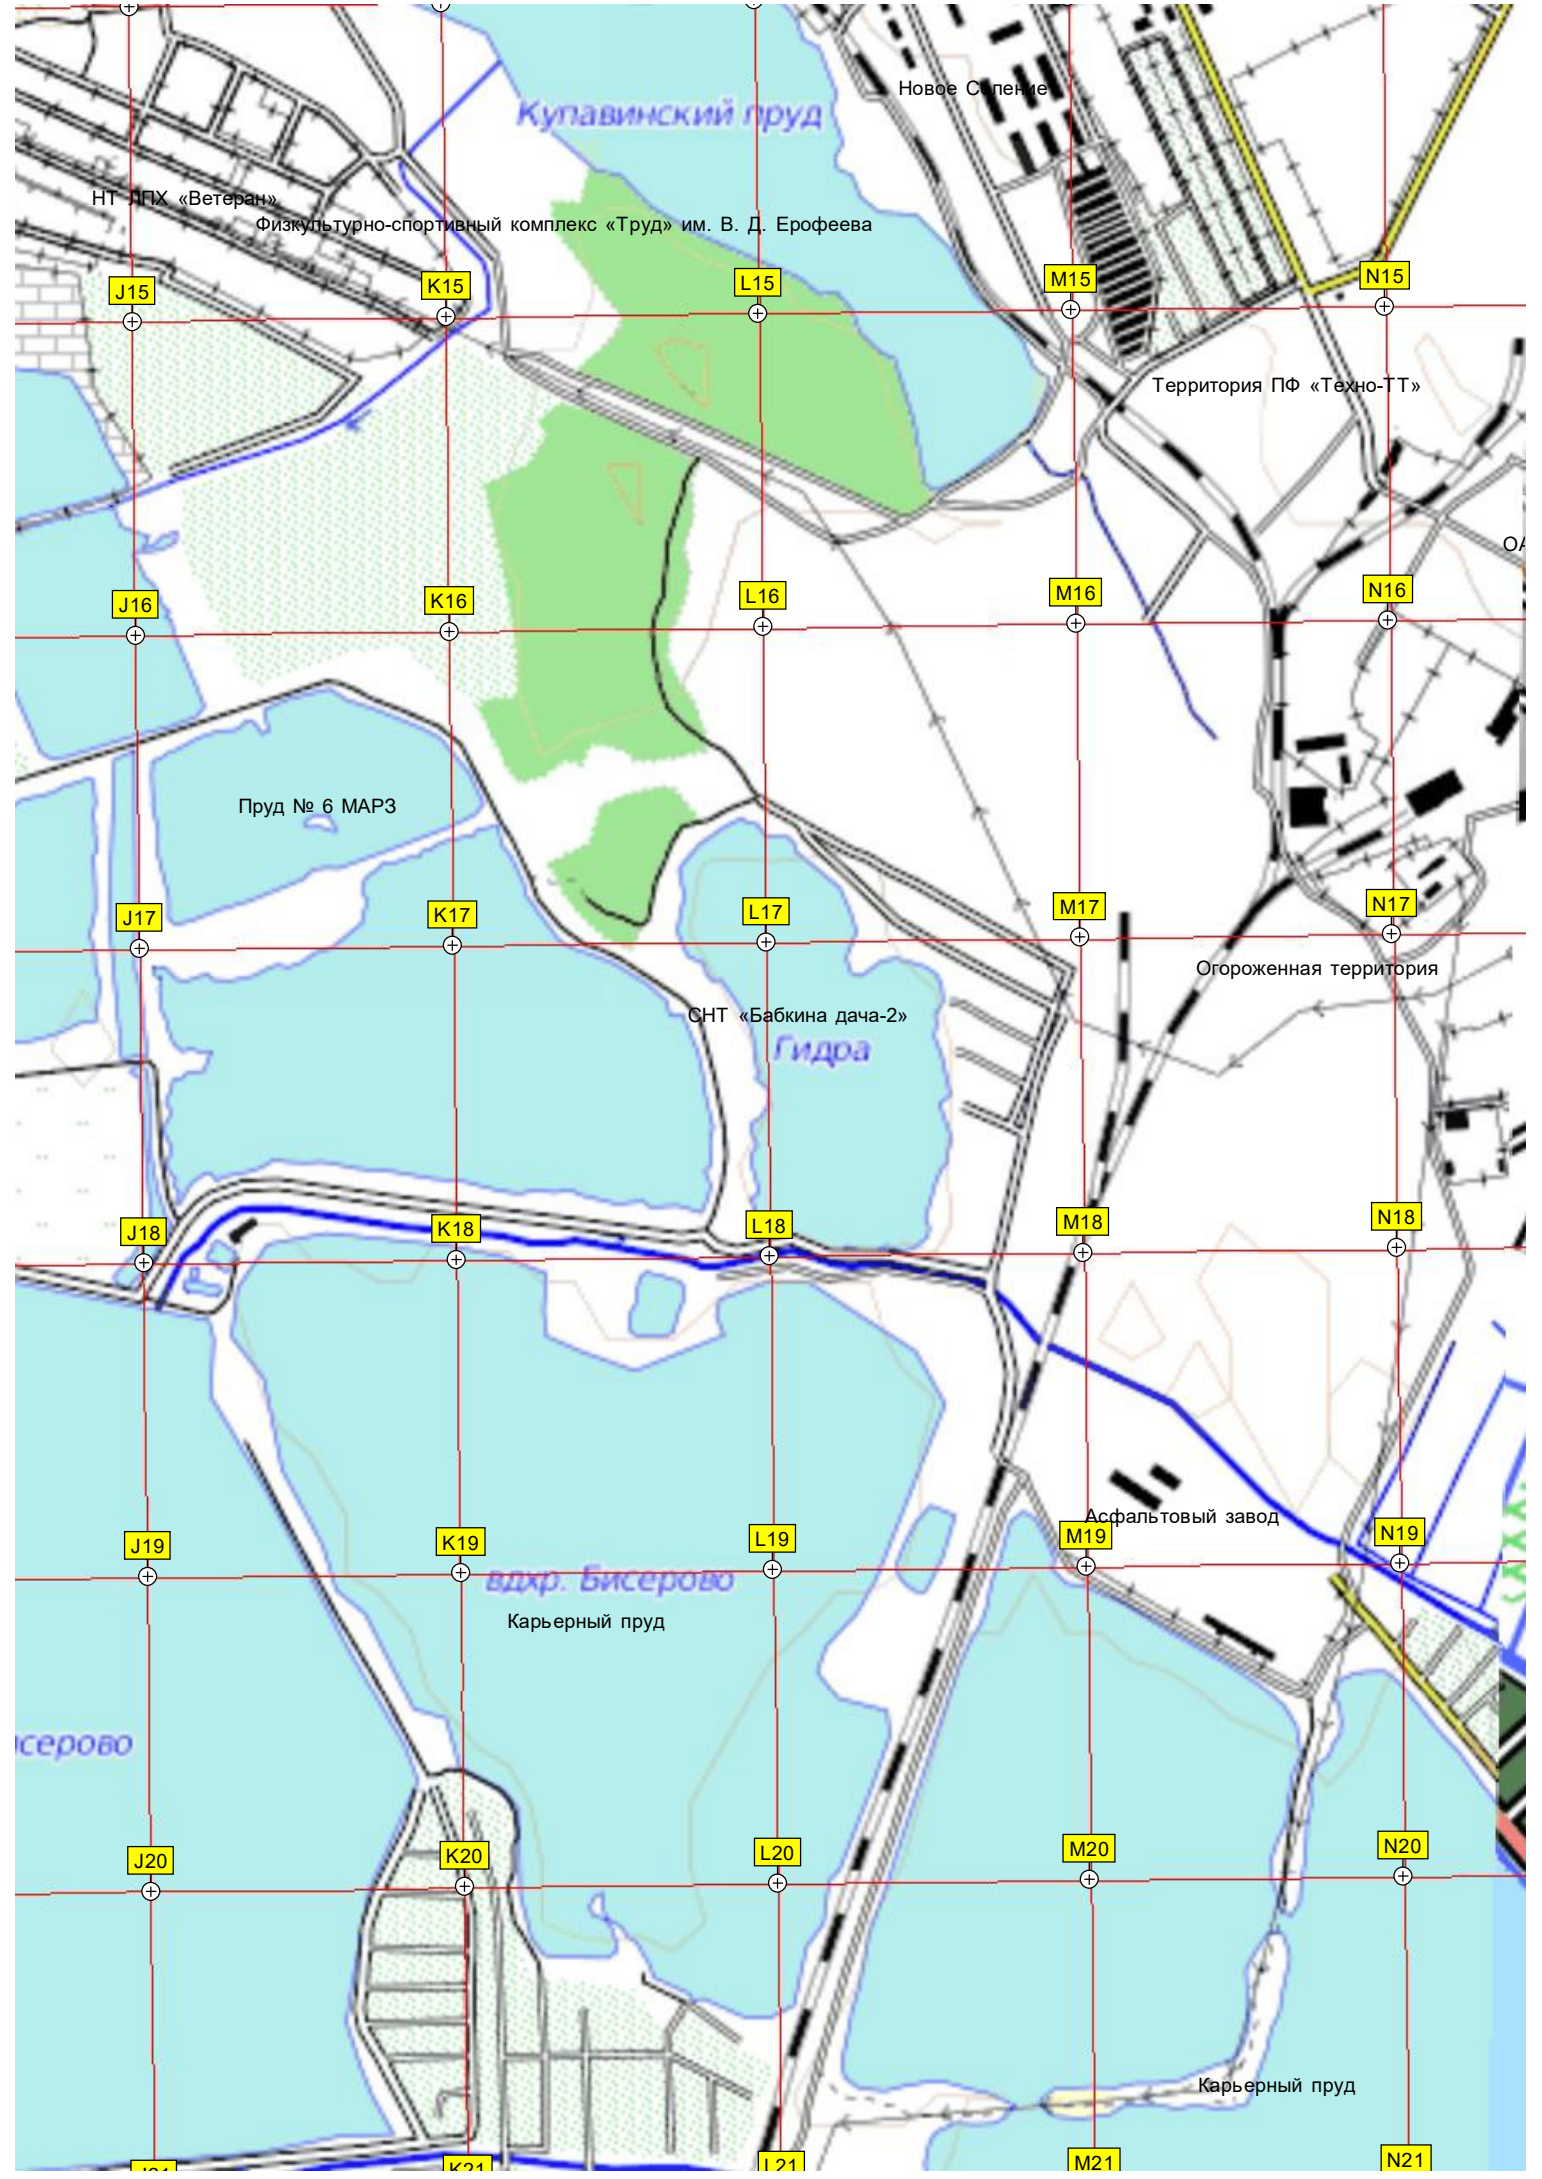

# Шульгино

Производственно-складской комплекс ИП Котов

АО «Химфармкомбинат „Акрихин“

Мост через реку

свалка

отст

Шаловка

СНТ «Империатор»