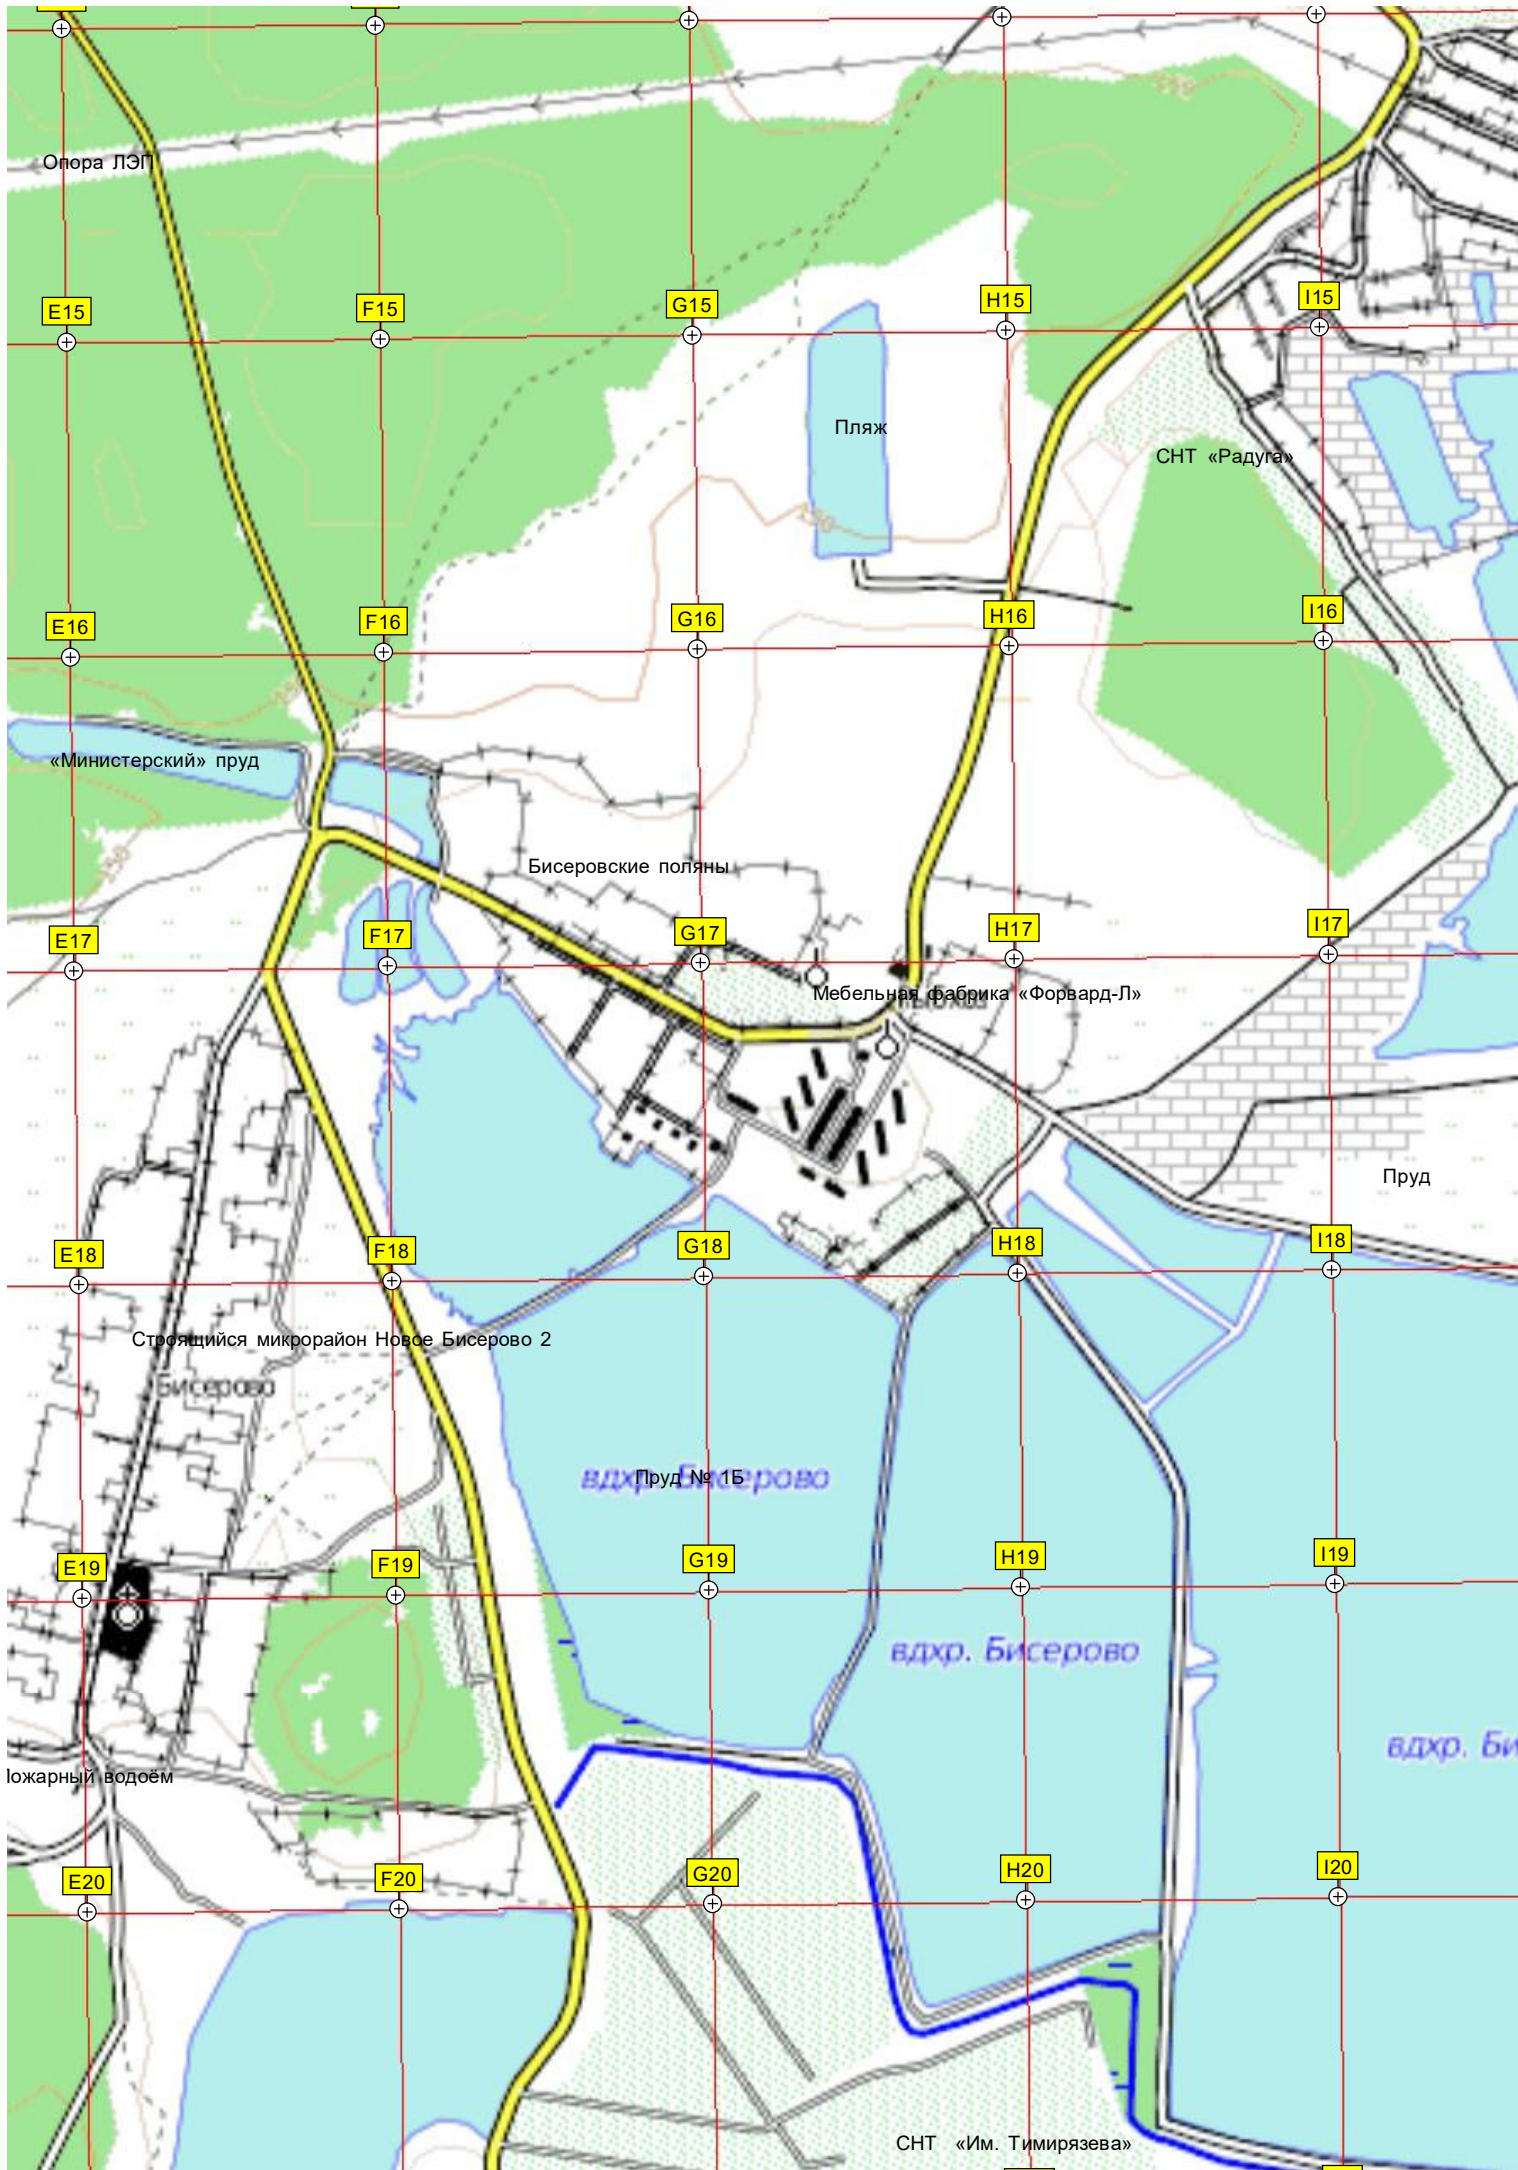

# Шульгино

Производственно-складской комплекс ИП Котов

АО «Химфармкомбинат „Акрихин“

Мост через реку

свалка

отст

Шаловка

СНТ «Империатор»