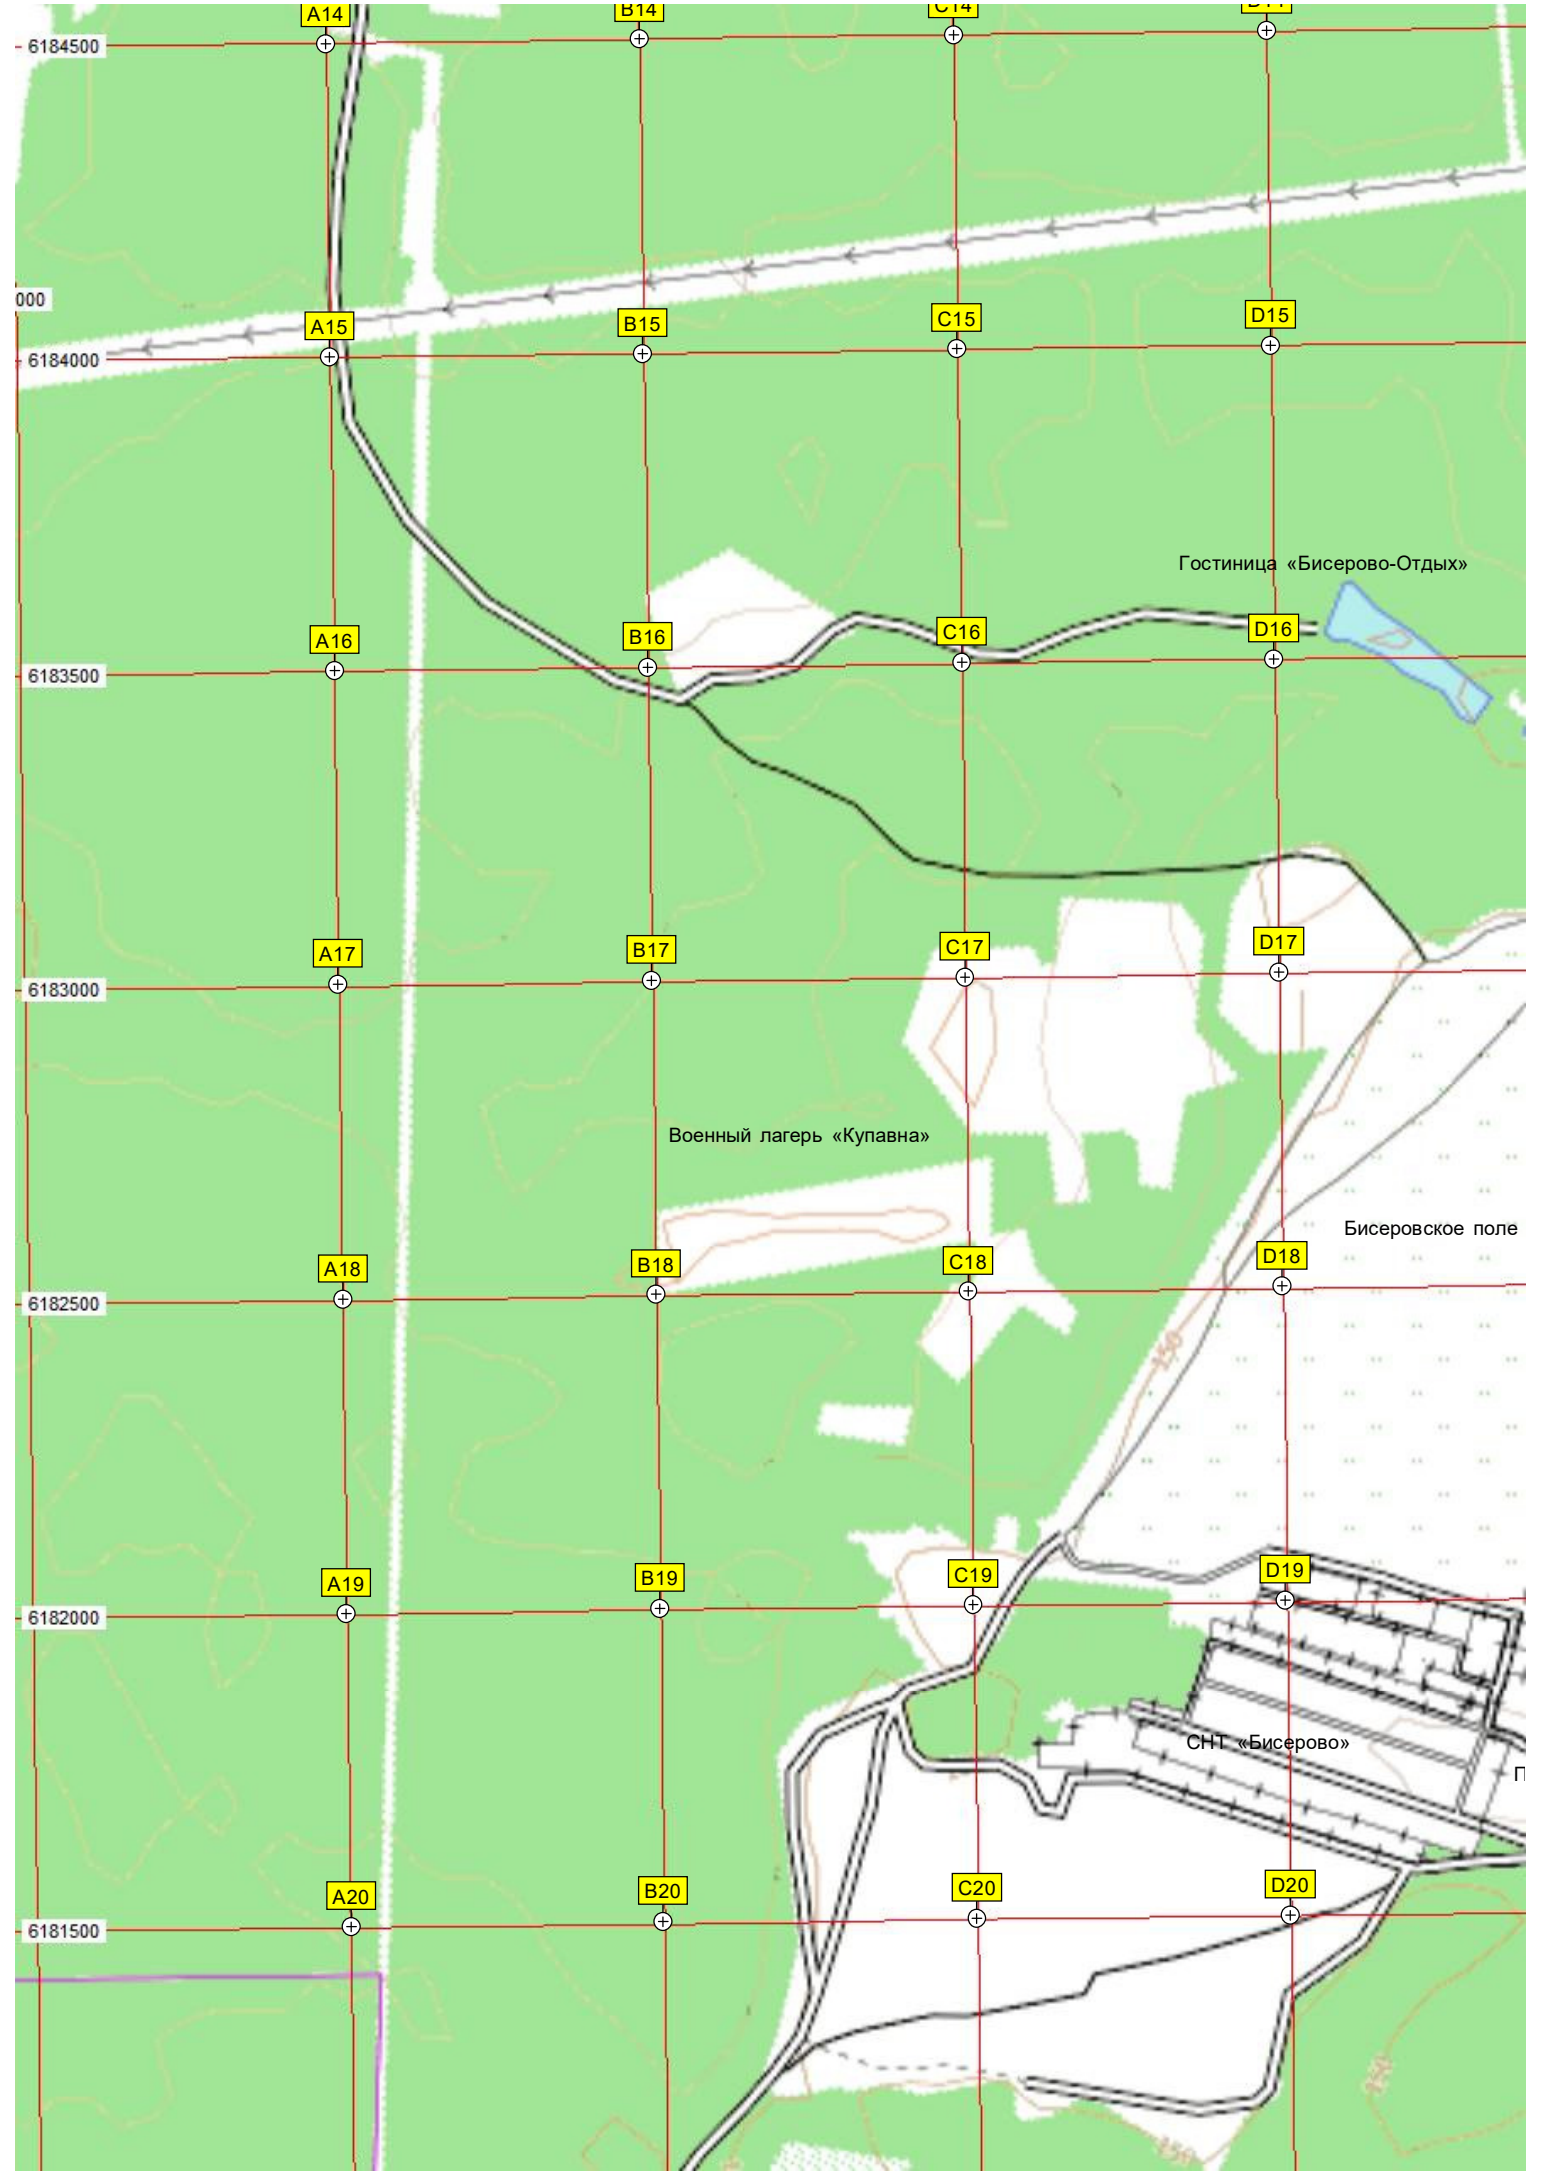

# Шульгино

Производственно-складской комплекс ИП Котов

АО «Химфармкомбинат „Акрихин“

Мост через реку

свалка

отст

Шаловка

СНТ «Империатор»