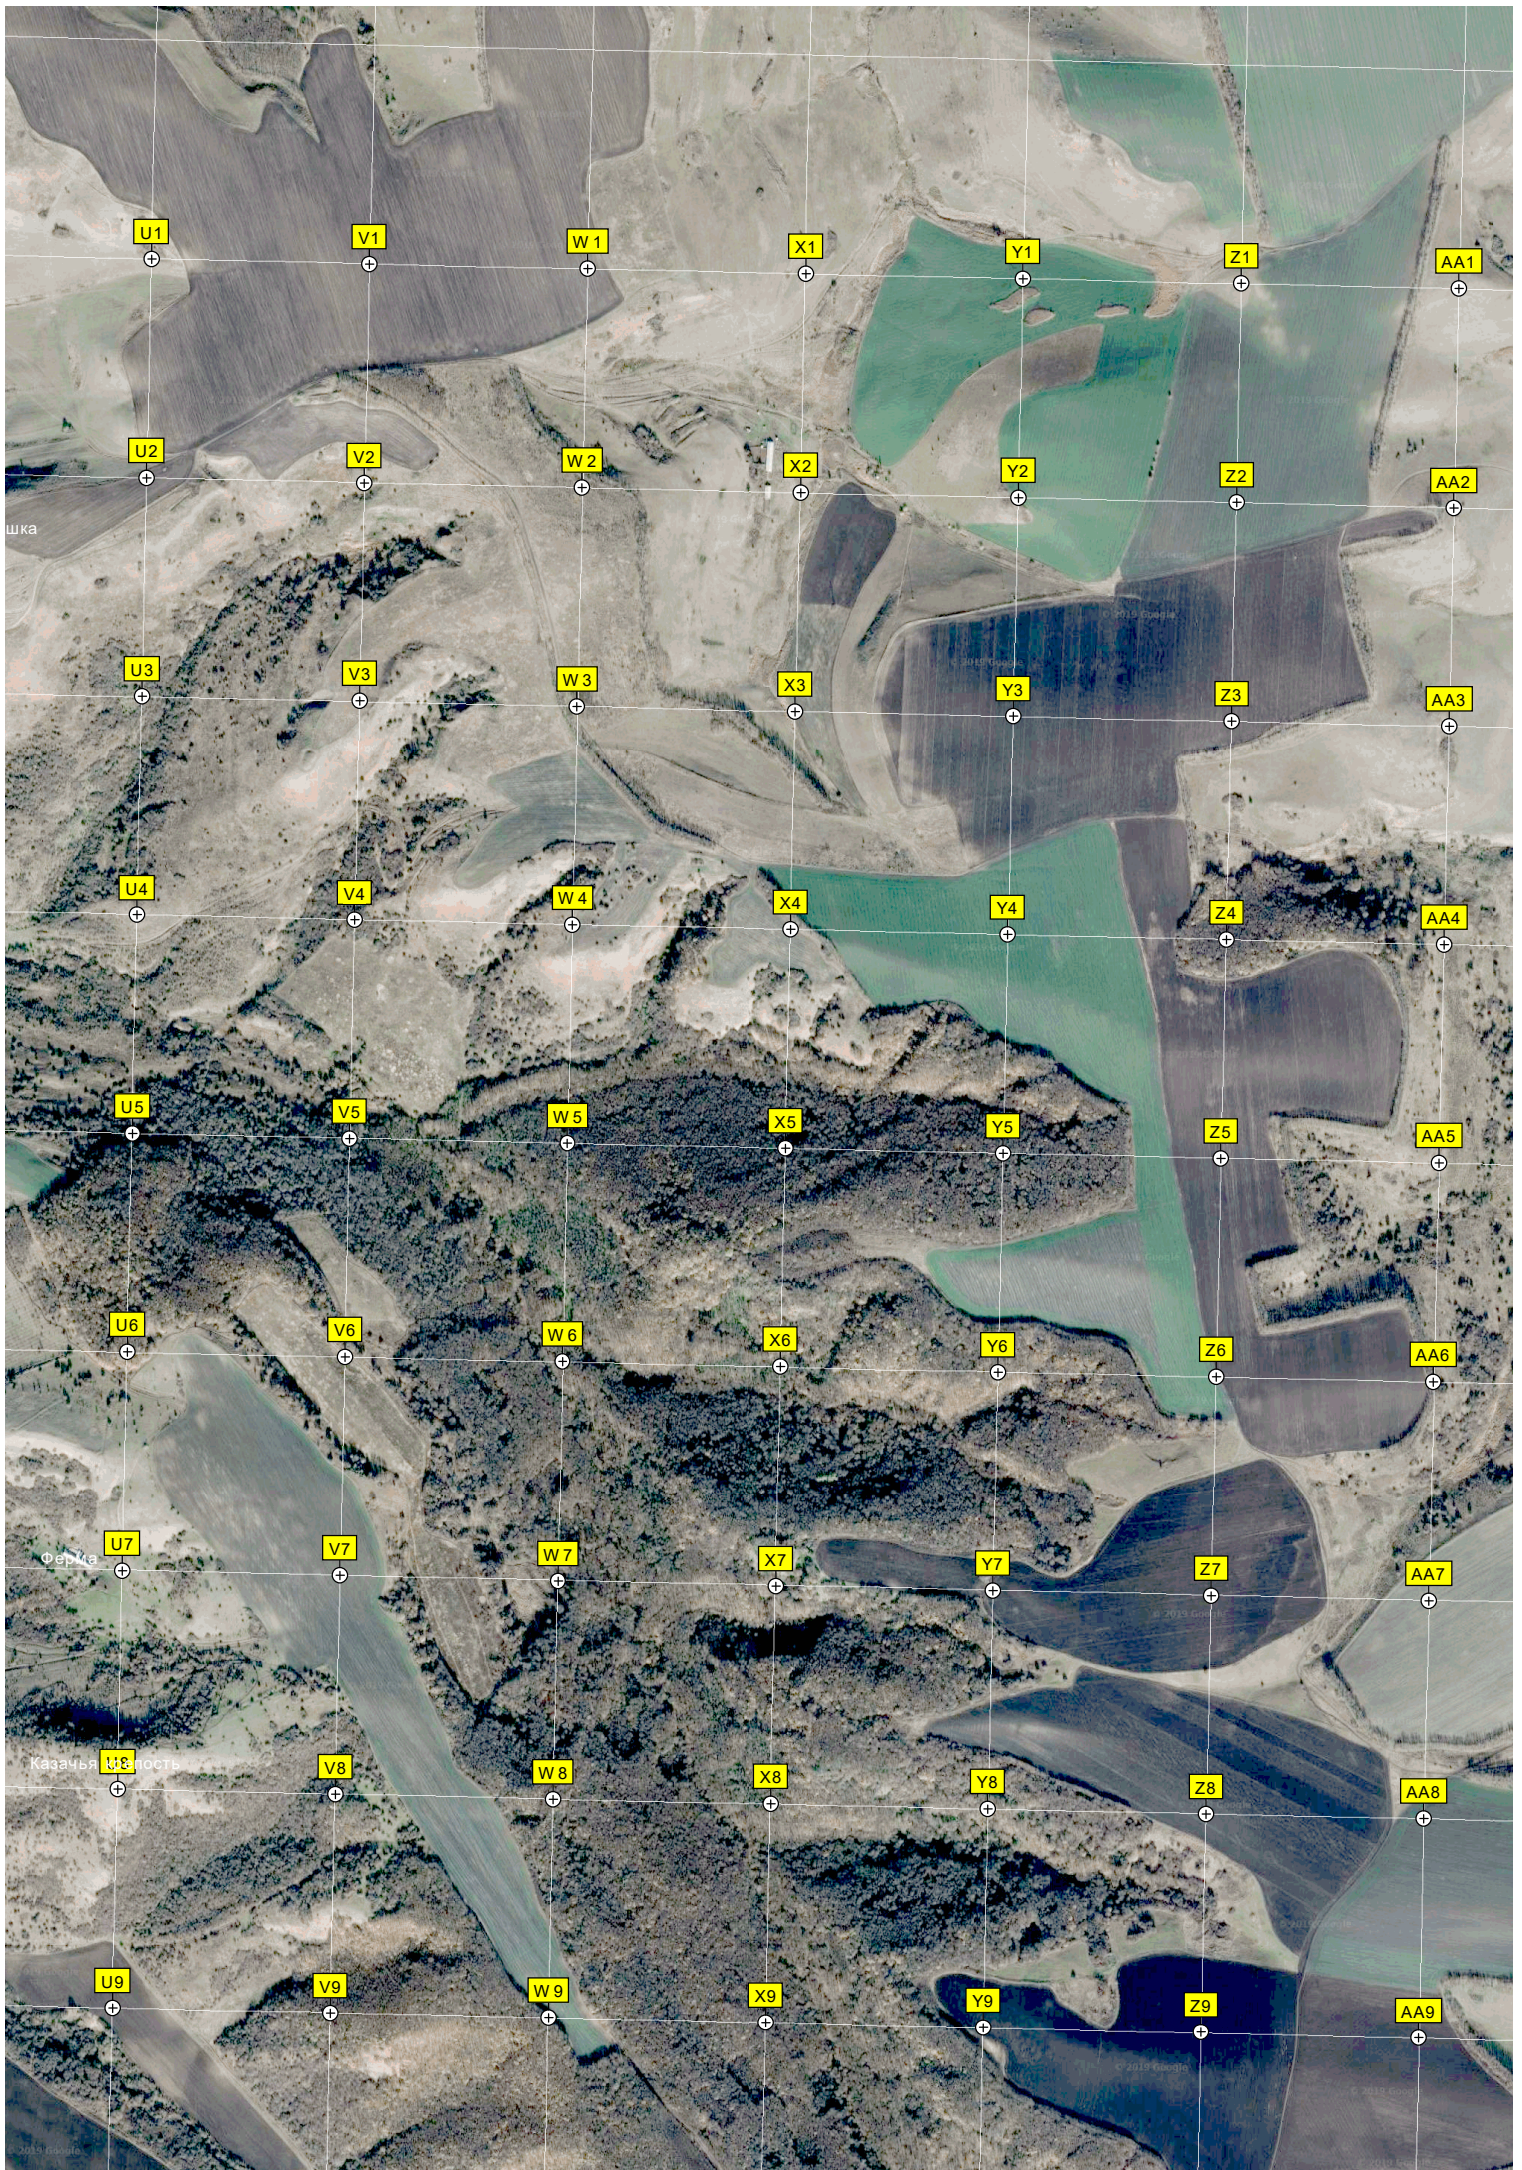

O10

P10

Q10

R10

S10

T10

Древнее поселение

Место падения самолета

Электрическая подстанция

Стела "Засовская 1853"

Телевы

© 2019 Google

A11

B11

C11

D11

E11

F11

Старая Меленица

Бывший пионерлагерь Дружба

A12

B12

C12

D12

A17

B17

C17

D17

E17

F17

Гора шахан ложный объект

ферма