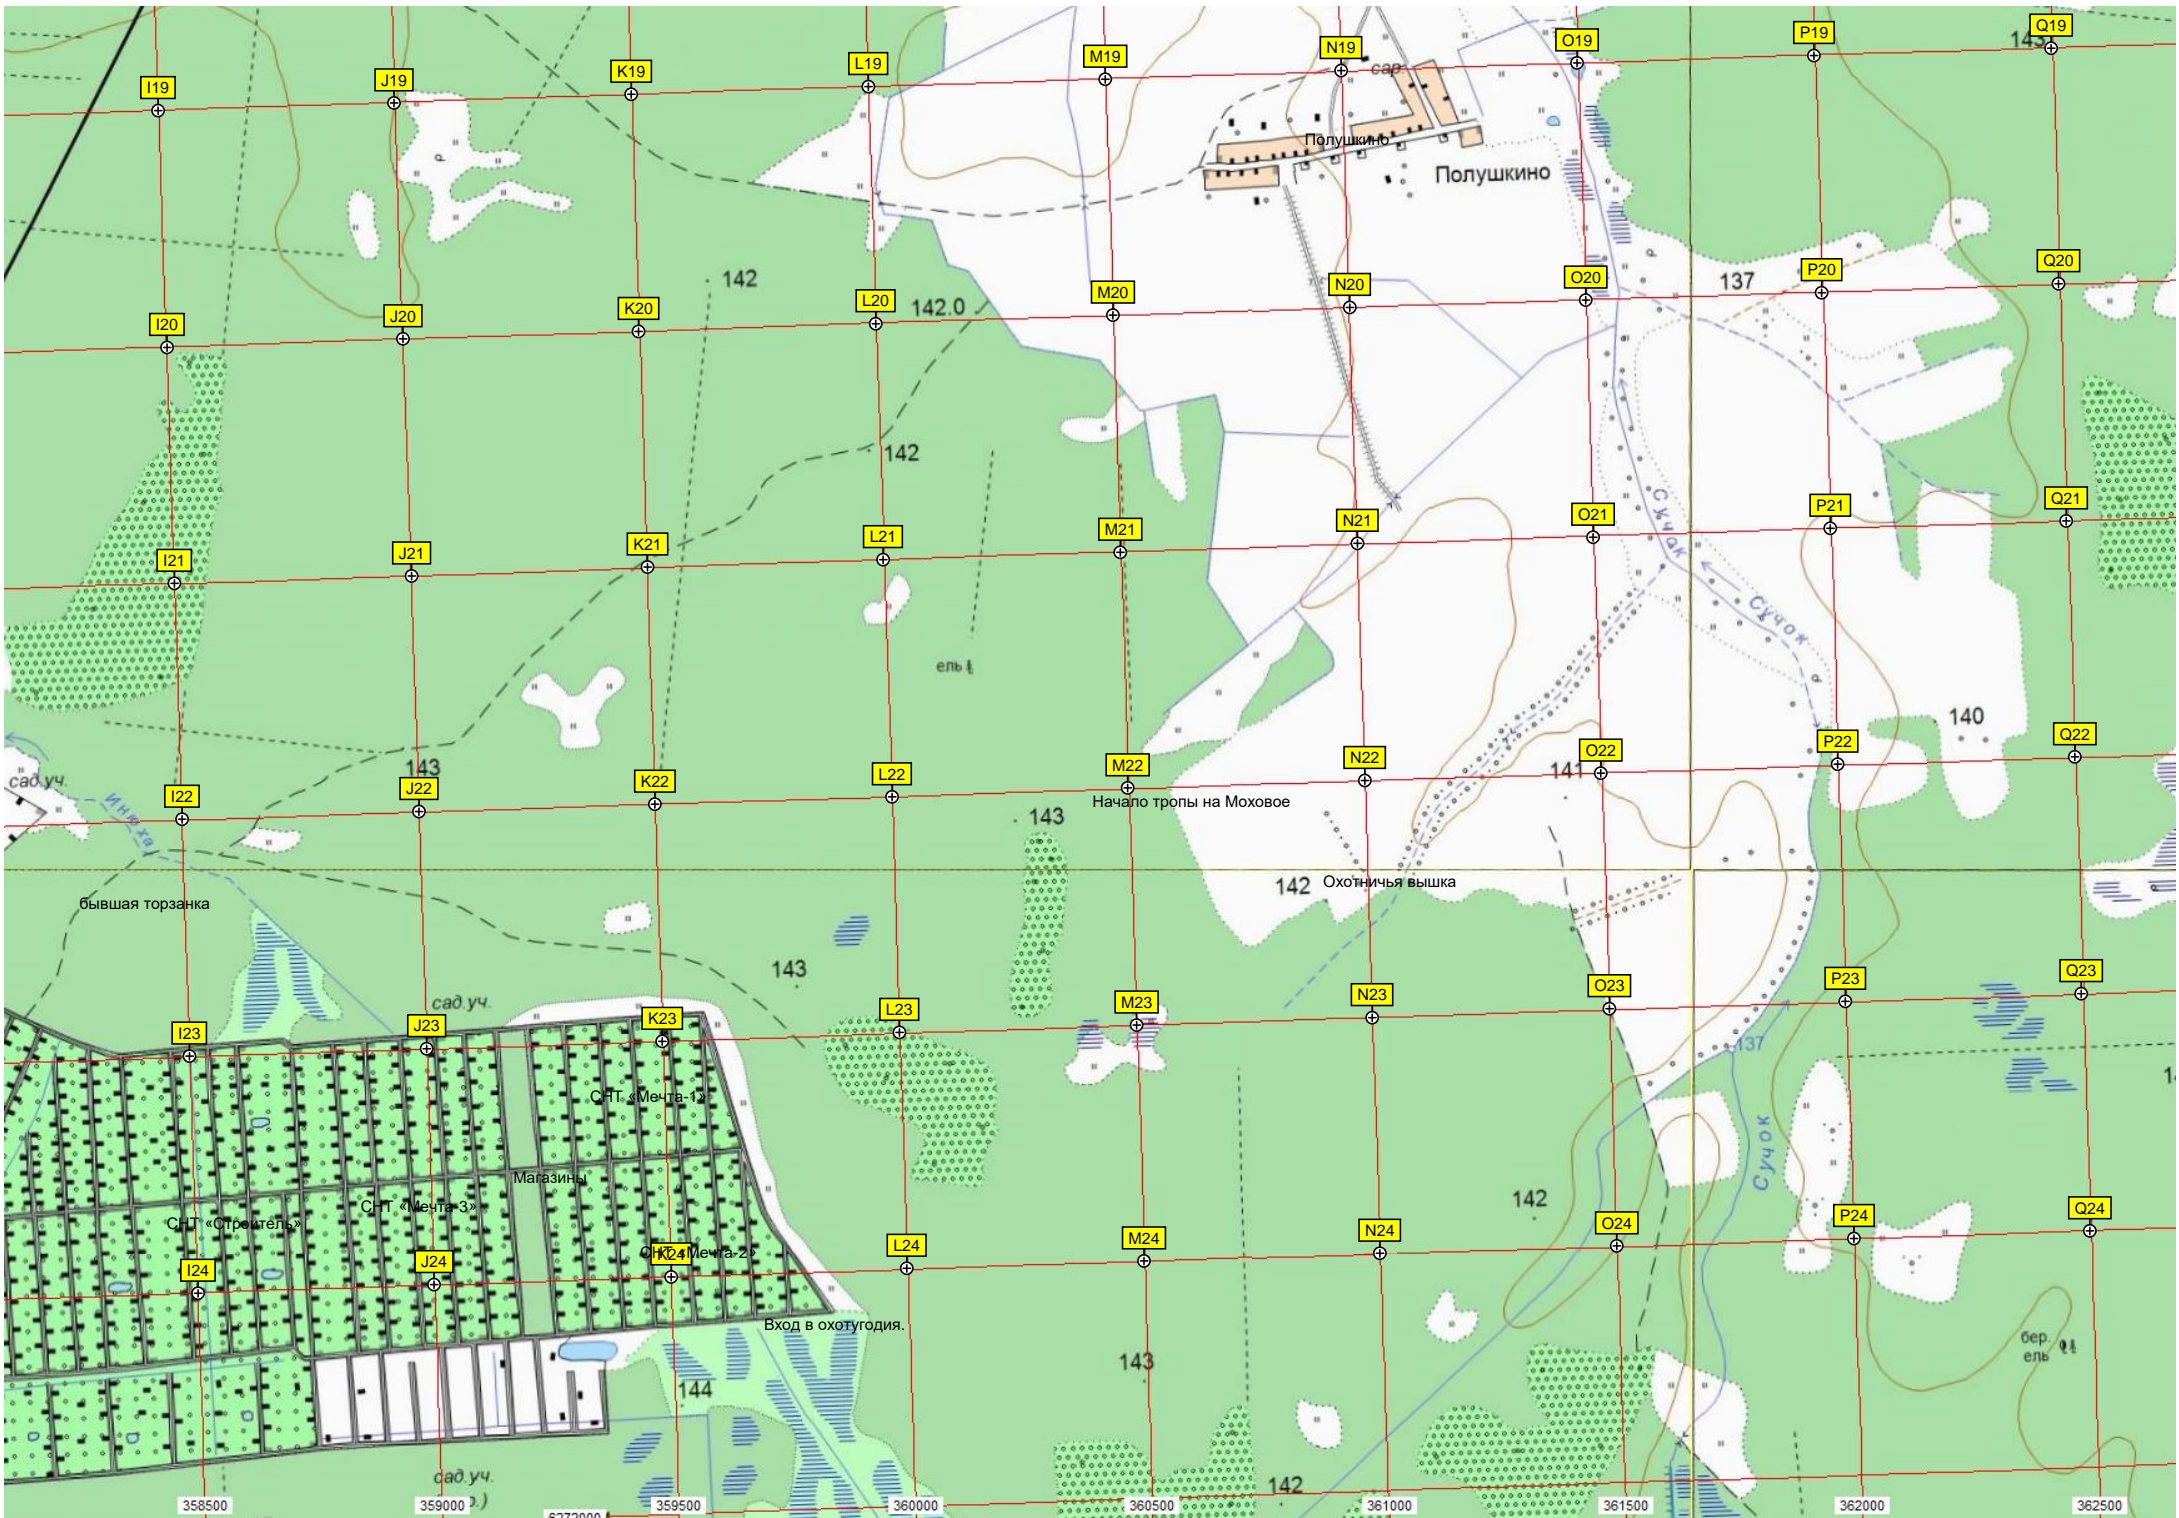

I19

J19

K19

L19

M19

N19

O19

P19

Q19

I20

J20

K20

L20

M20

N20

O20

P20

Q20

I21

J21

K21

L21

M21

N21

O21

P21

Q21

I22

J22

K22

L22

M22

N22

O22

P22

Q22

I23

J23

K23

L23

M23

N23

O23

P23

Q23

I24

J24

K24

L24

M24

N24

O24

P24

Q24

142

142.0

142

143

143

143

142

142

144

143

142

Начало тропы на Моховое

Охотничья вышка

Вход в охотгодия.

Полушкино

Полушкино

Сучок

Сучок

Сучок

бер. ель

сад.уч.

бывшая торзанка

сад.уч.

С.П.Т. «Мечта-1»

Магазины

С.П.Т. «Мечта-3»

С.П.Т. «Стрельба»

С.П.Т. «Мечта-2»

сад.уч.

358500

359000

359500

360000

360500

361000

361500

362000

362500