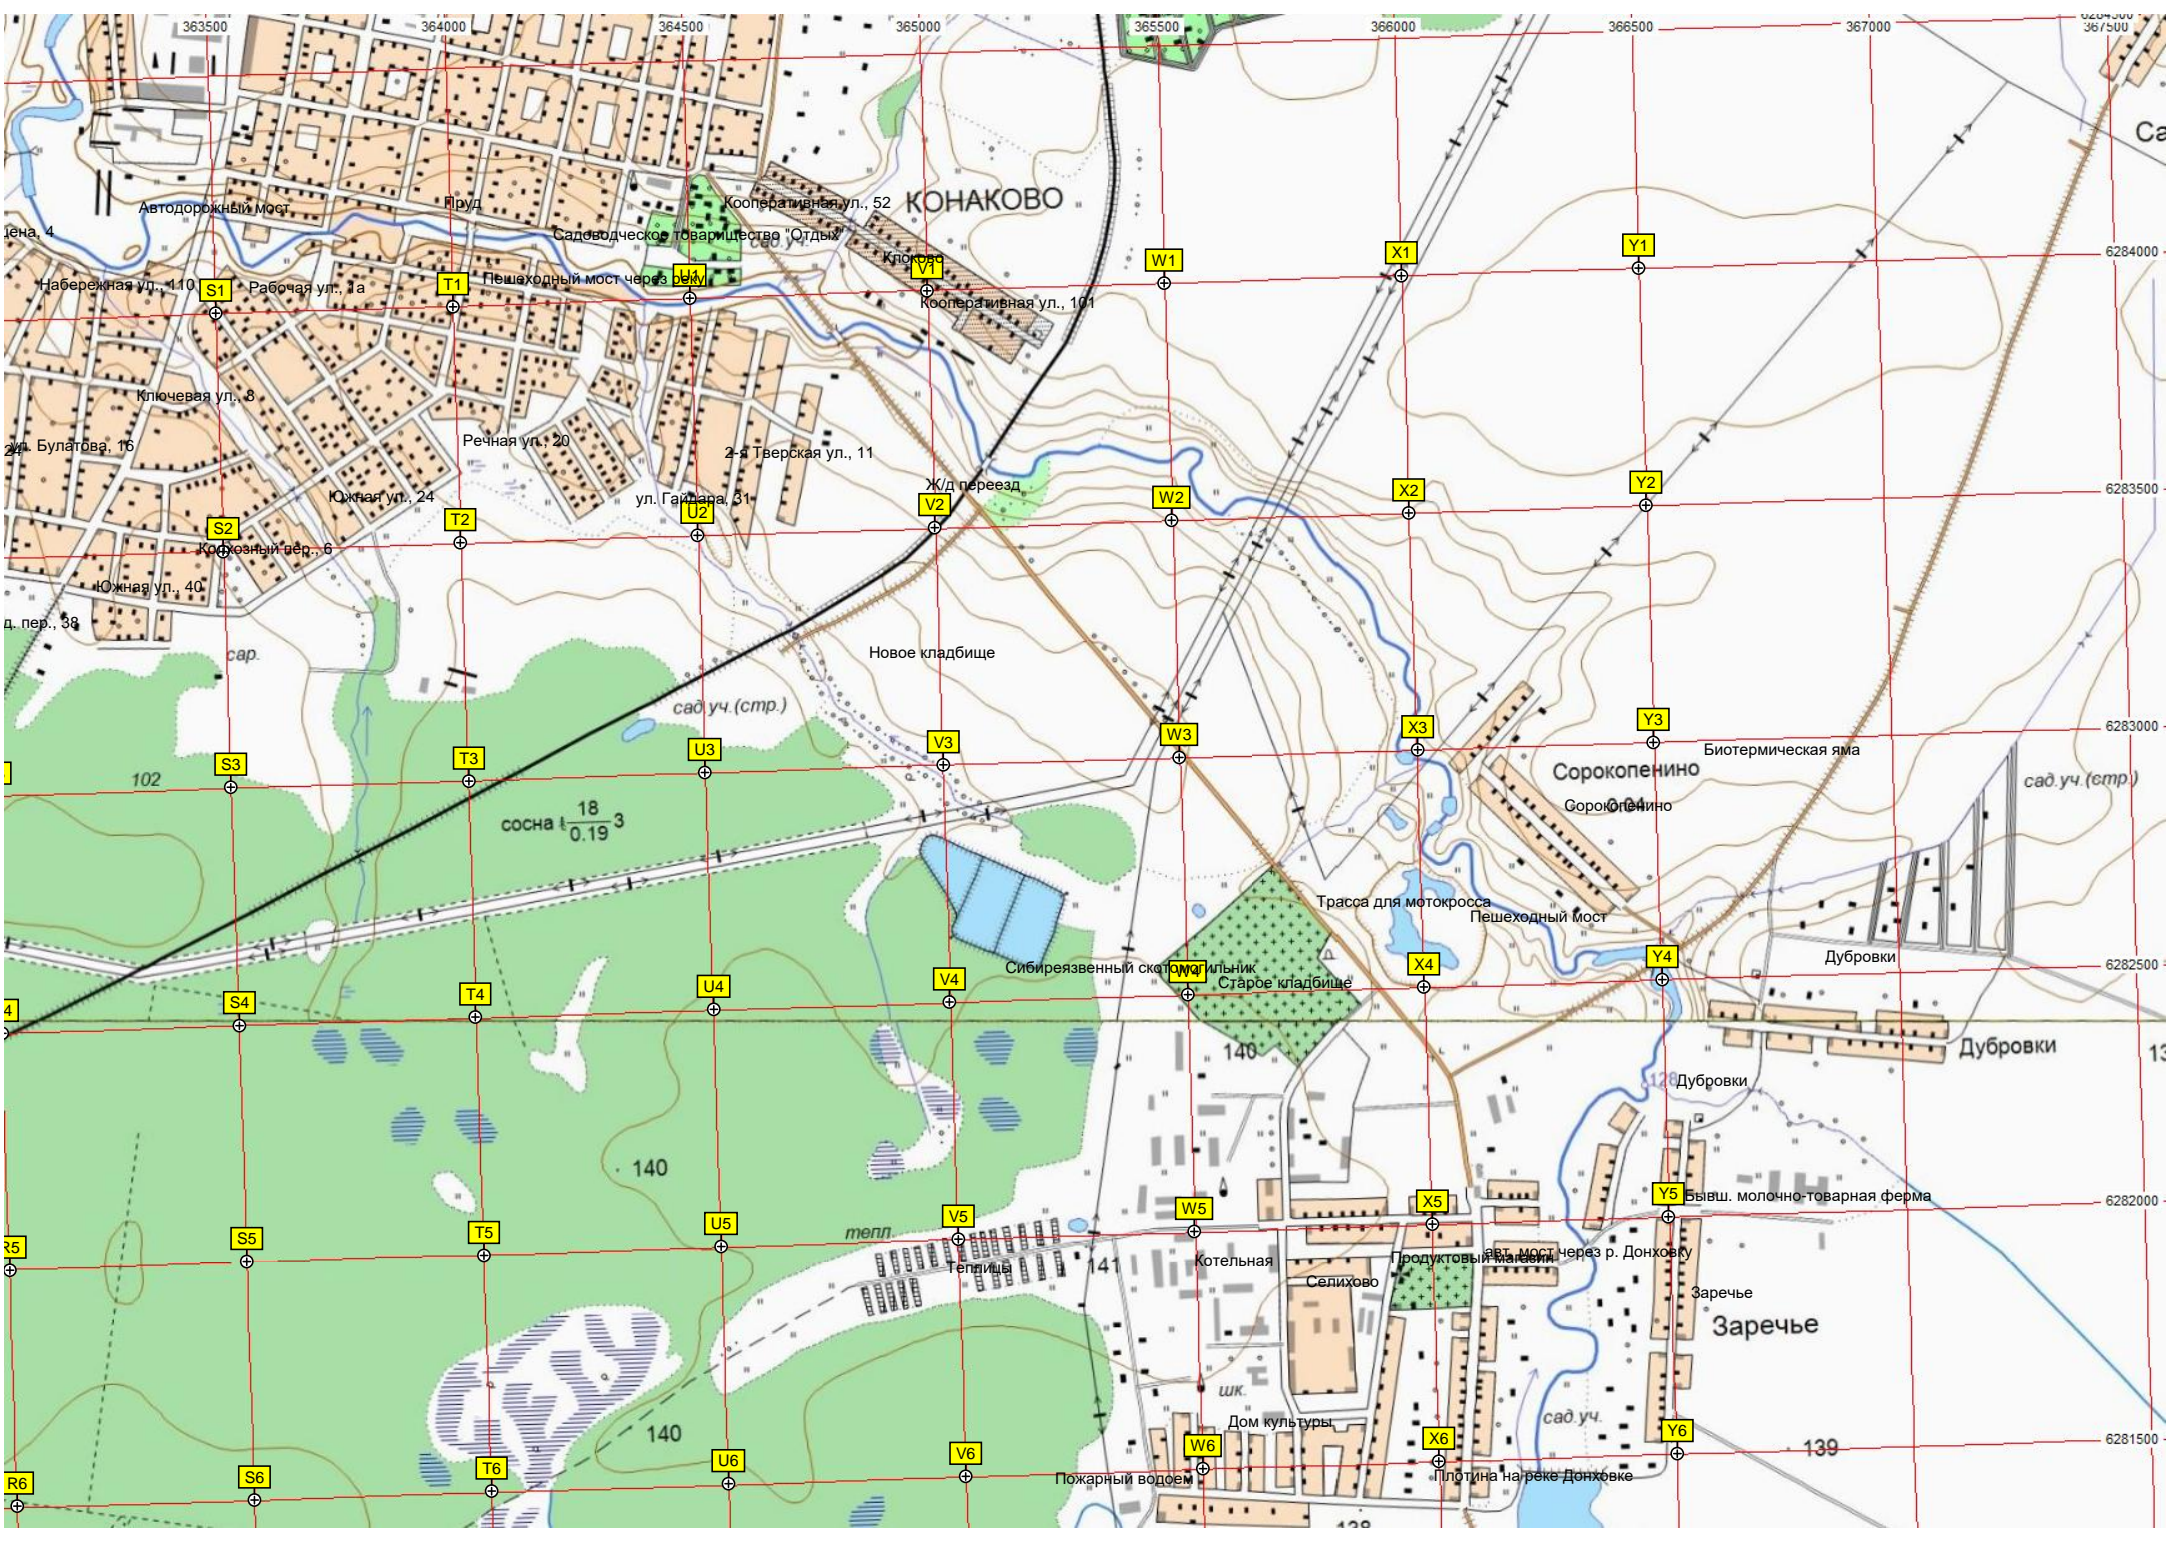

354000 354500 355000 355500 356000 356500 357000 357500 358000 358500

6284500

6284000

6283500

6283000

6282500

6282000

Селихово  
АЦЗ

Селиховский пруд

Запруда

Свиноводческий комплекс АО  
Территория свиноводческого

Часовня/Кладбище  
Марьино

Болото "Клубничник"

Марьино

Марьино

Марьино