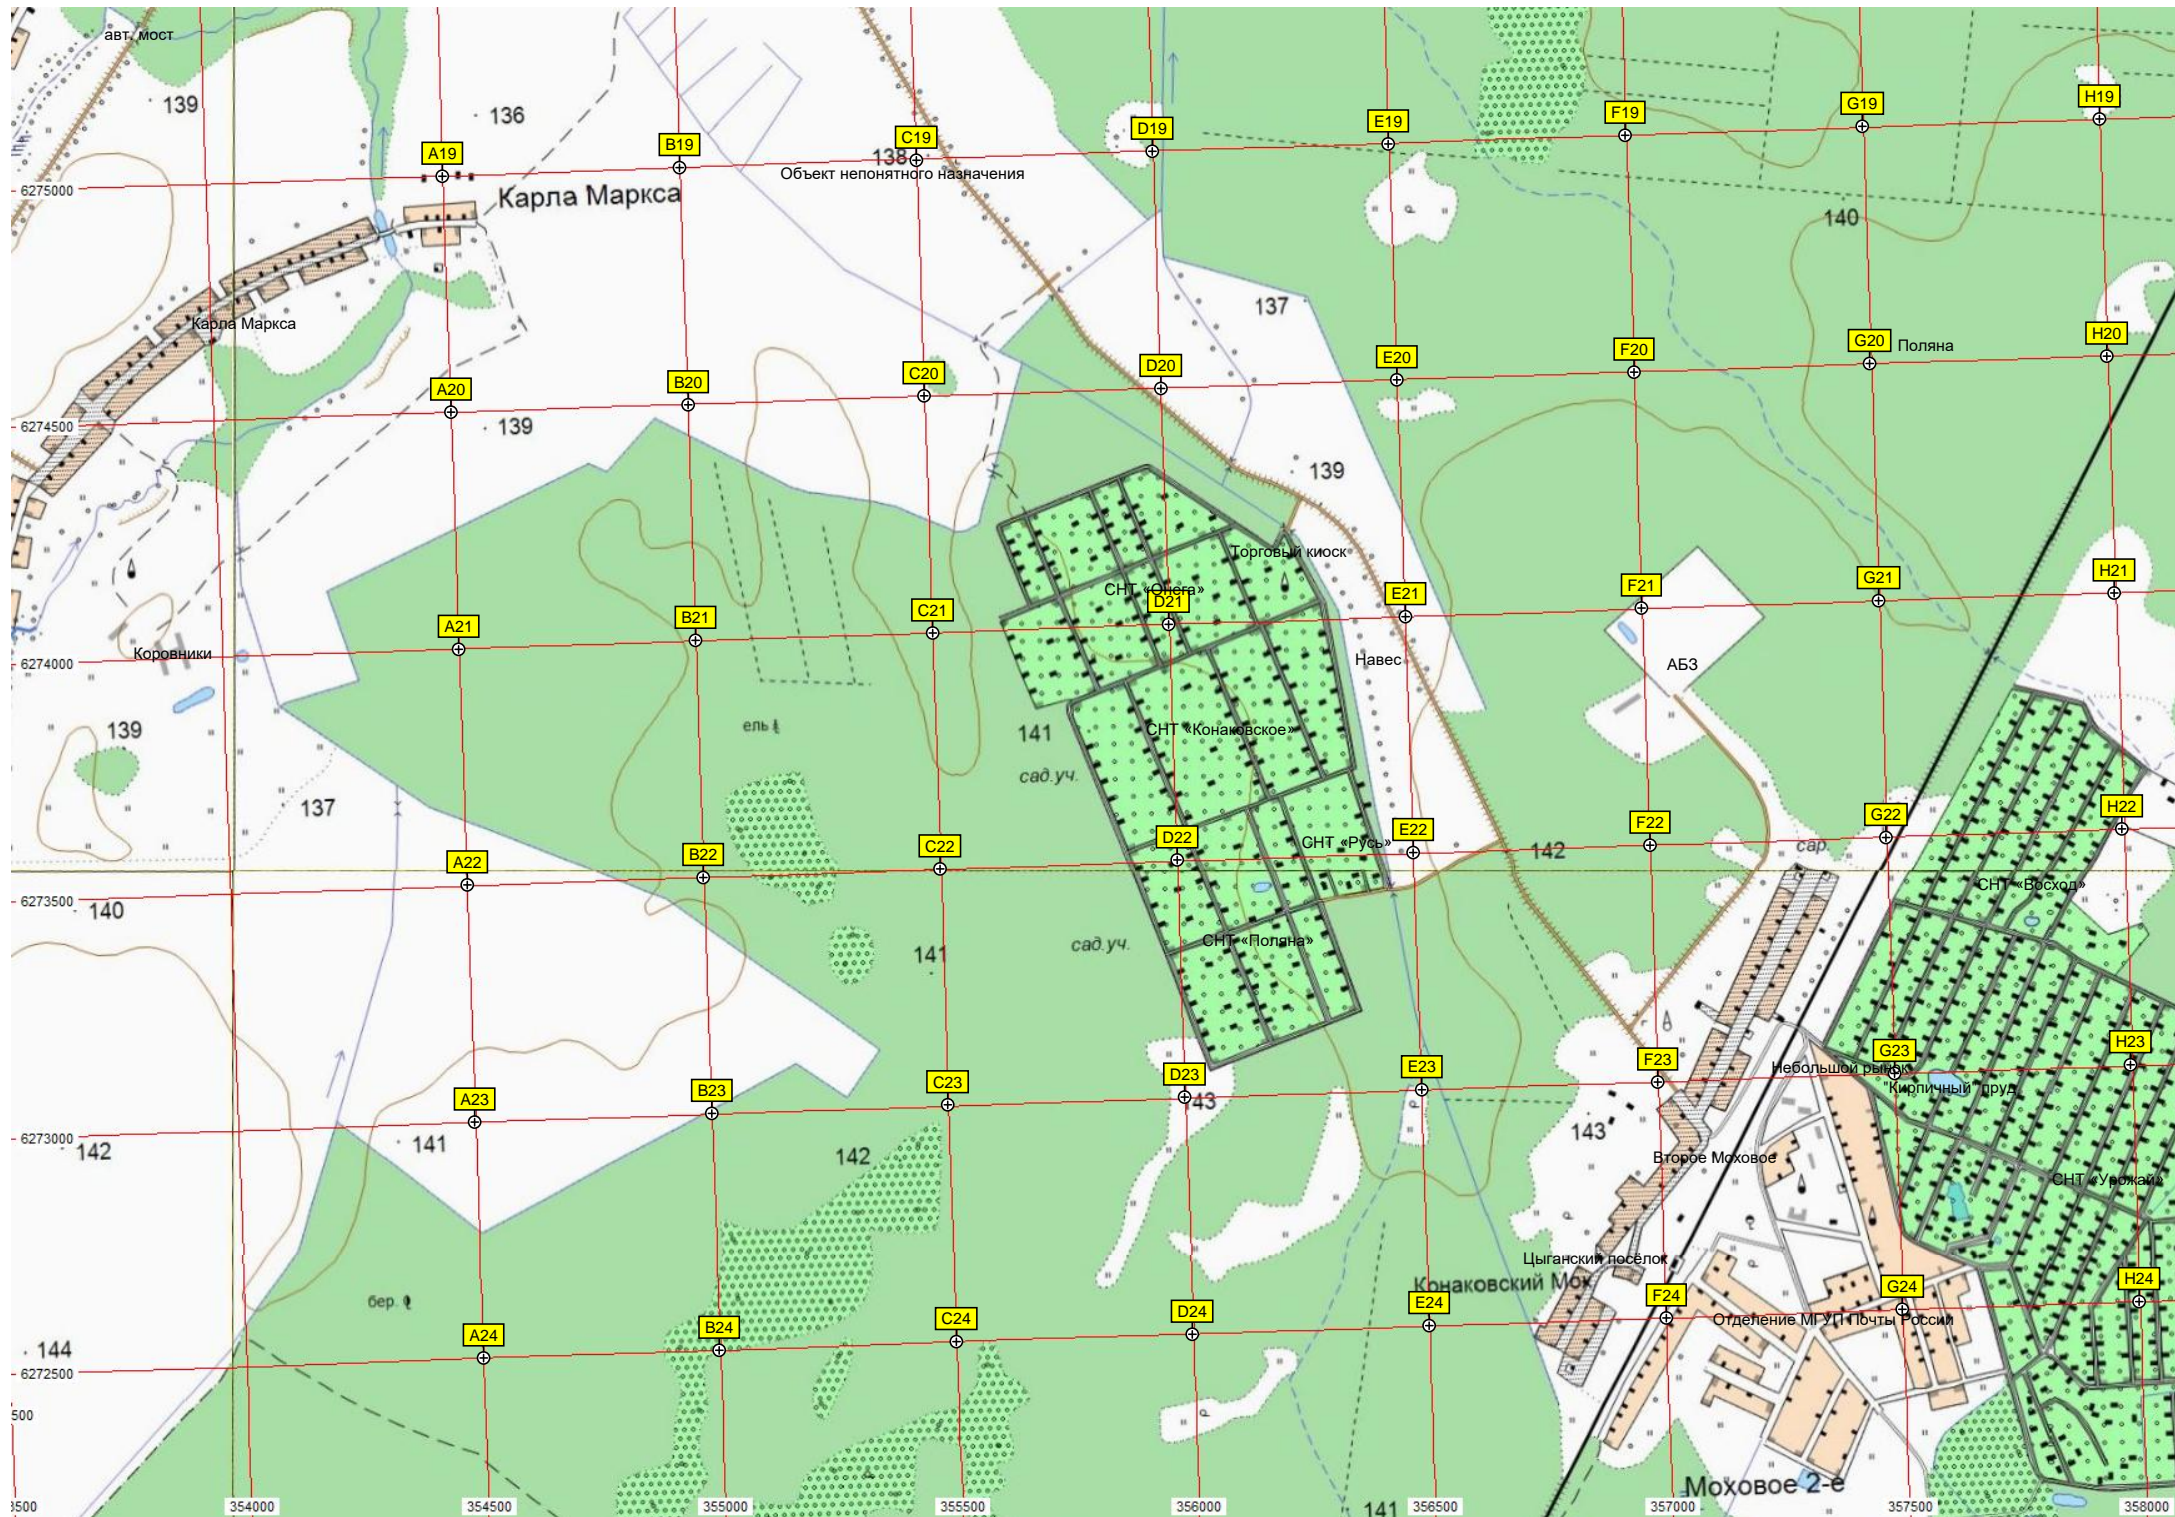

Селиховский пруд

Запруда

Свиноводческий комплекс АО  
Территория свиноводческого

Часовня/Кладбище  
Марьино

Болото "Клубничник"

Марьино

Марьино

Марьино

6279000

6278500

I19

J19

K19

L19

M19

N19