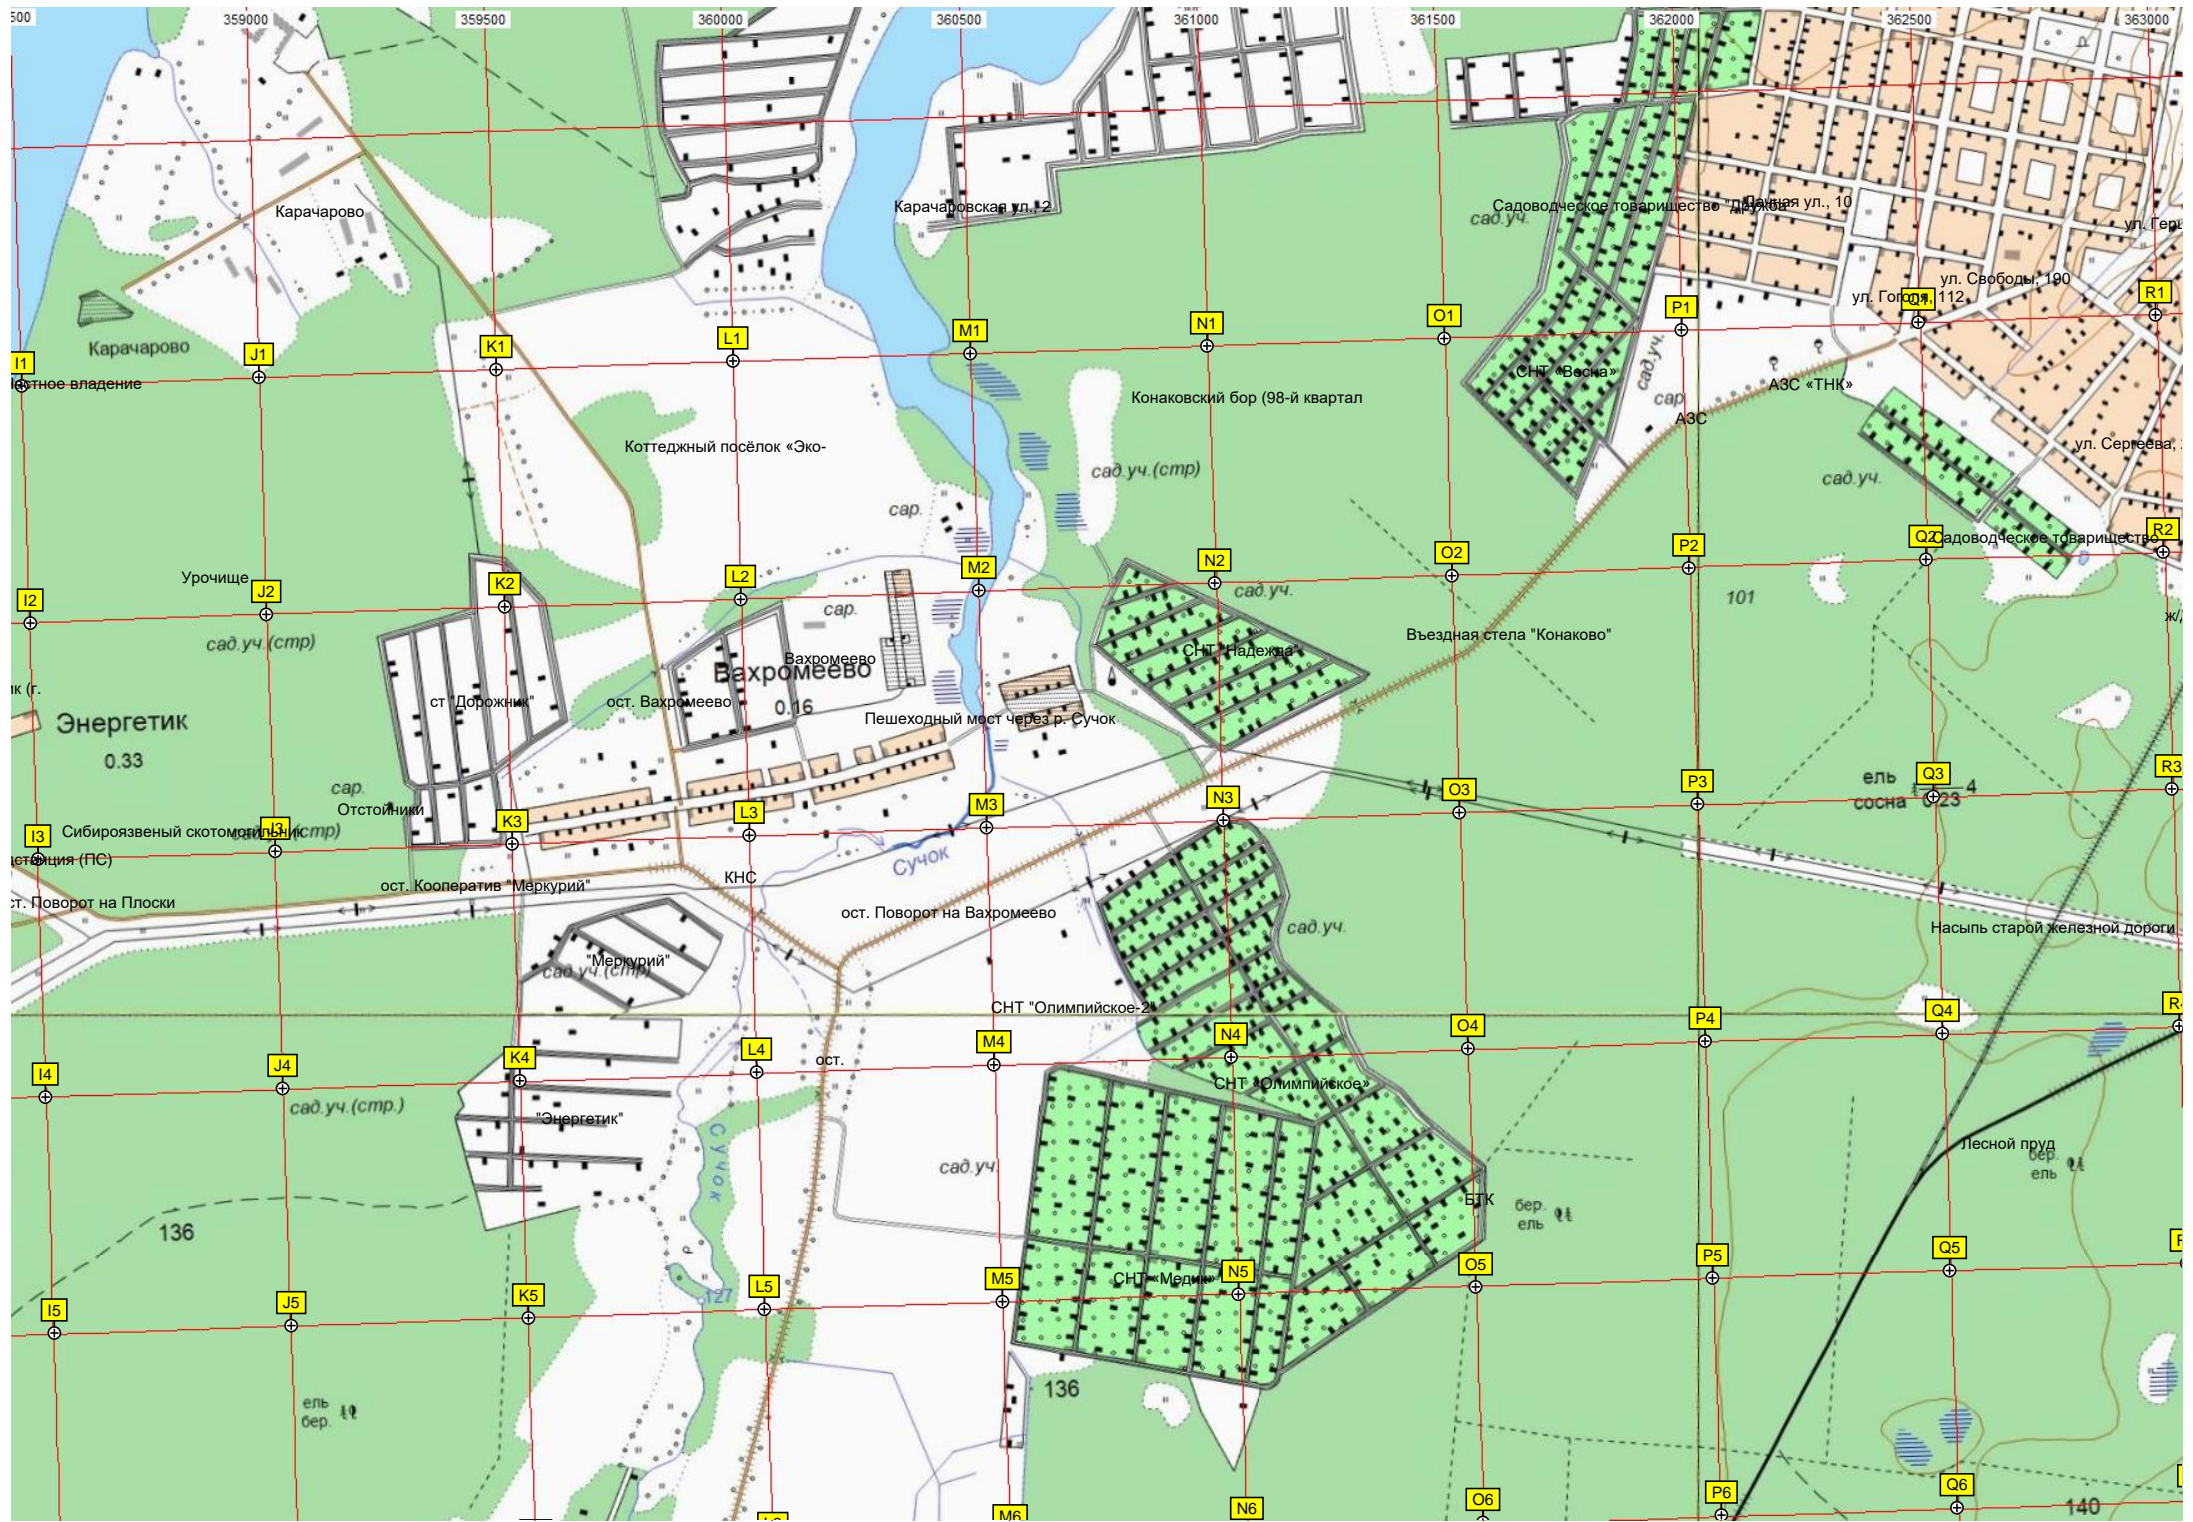

354000 354500 355000 355500 356000 356500 357000 357500 358000 358500

6284500

6284000

6283500

6283000

6282500

6282000

Селихово  
АЦЗ

Селиховский пруд

Запруда

Свиноводческий комплекс АО  
Территория свиноводческого

Часовня/Кладбище  
Марьино

Болото "Клубничник"

Марьино

Марьино

Марьино