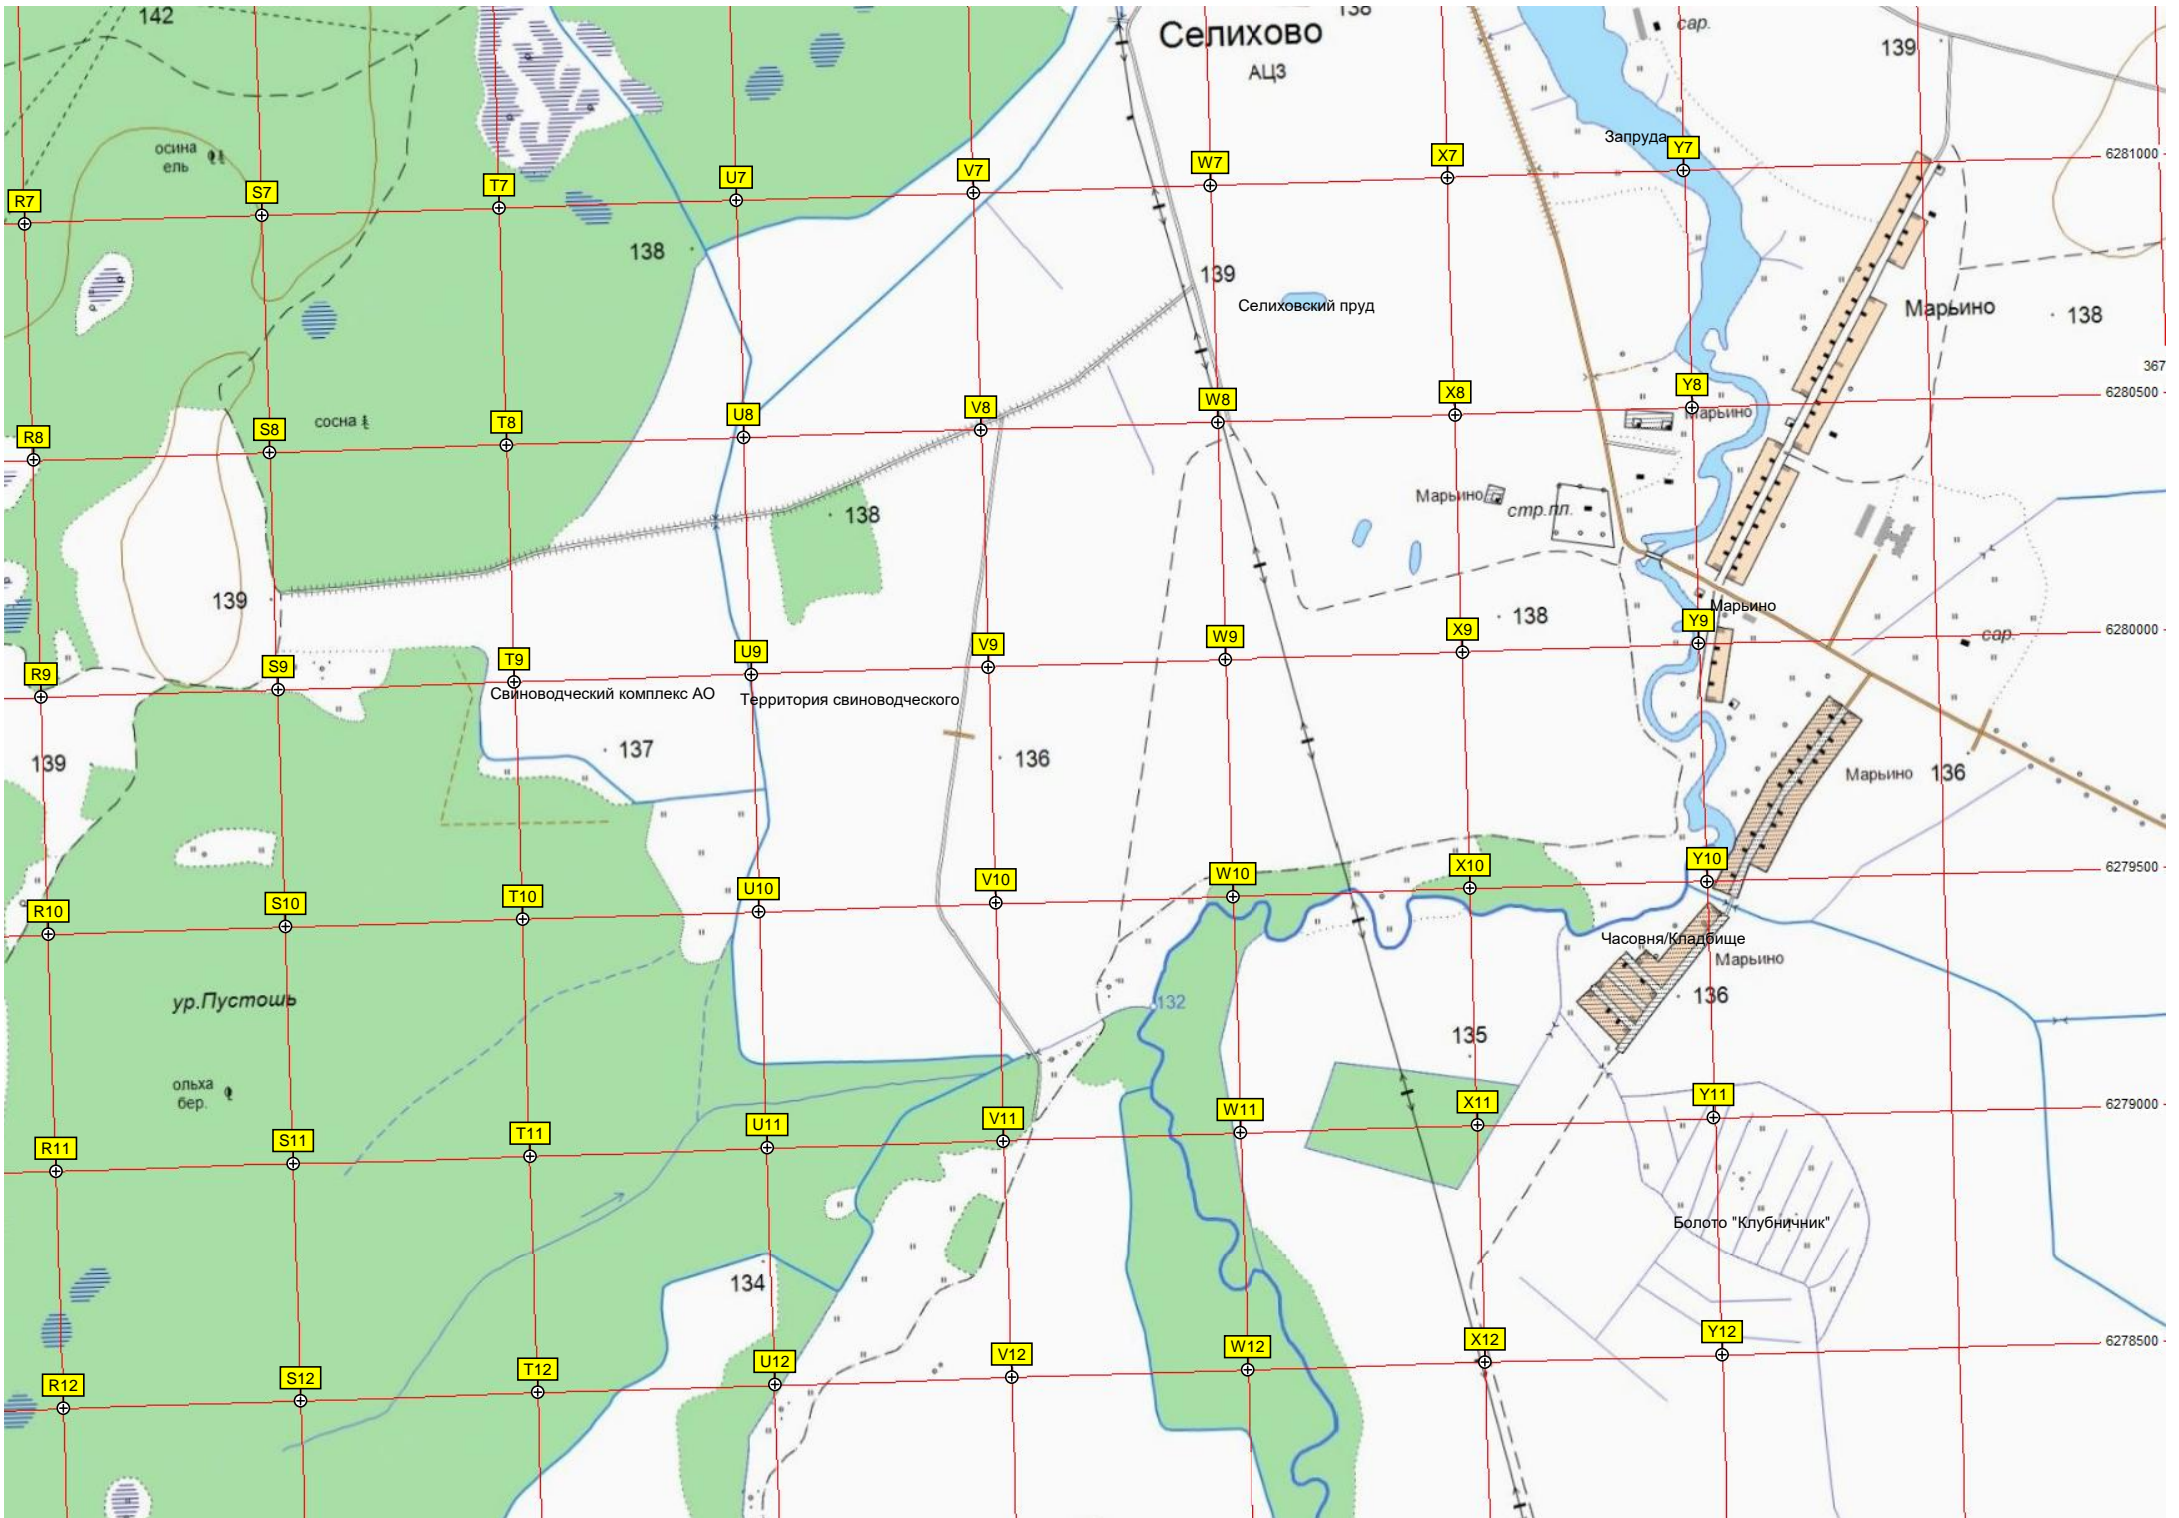

Селихово
АЦЗ

Селиховский пруд

Запруда

Свиноводческий комплекс АО
Территория свиноводческого

Часовня/Кладбище
Марьино

Болото "Клубничник"

Марьино

Марьино

Марьино

осина
ель

сосна

ур. Пустошь

ольха
бер.

6281000

367
6280500

6280000

6279500

6279000

6278500