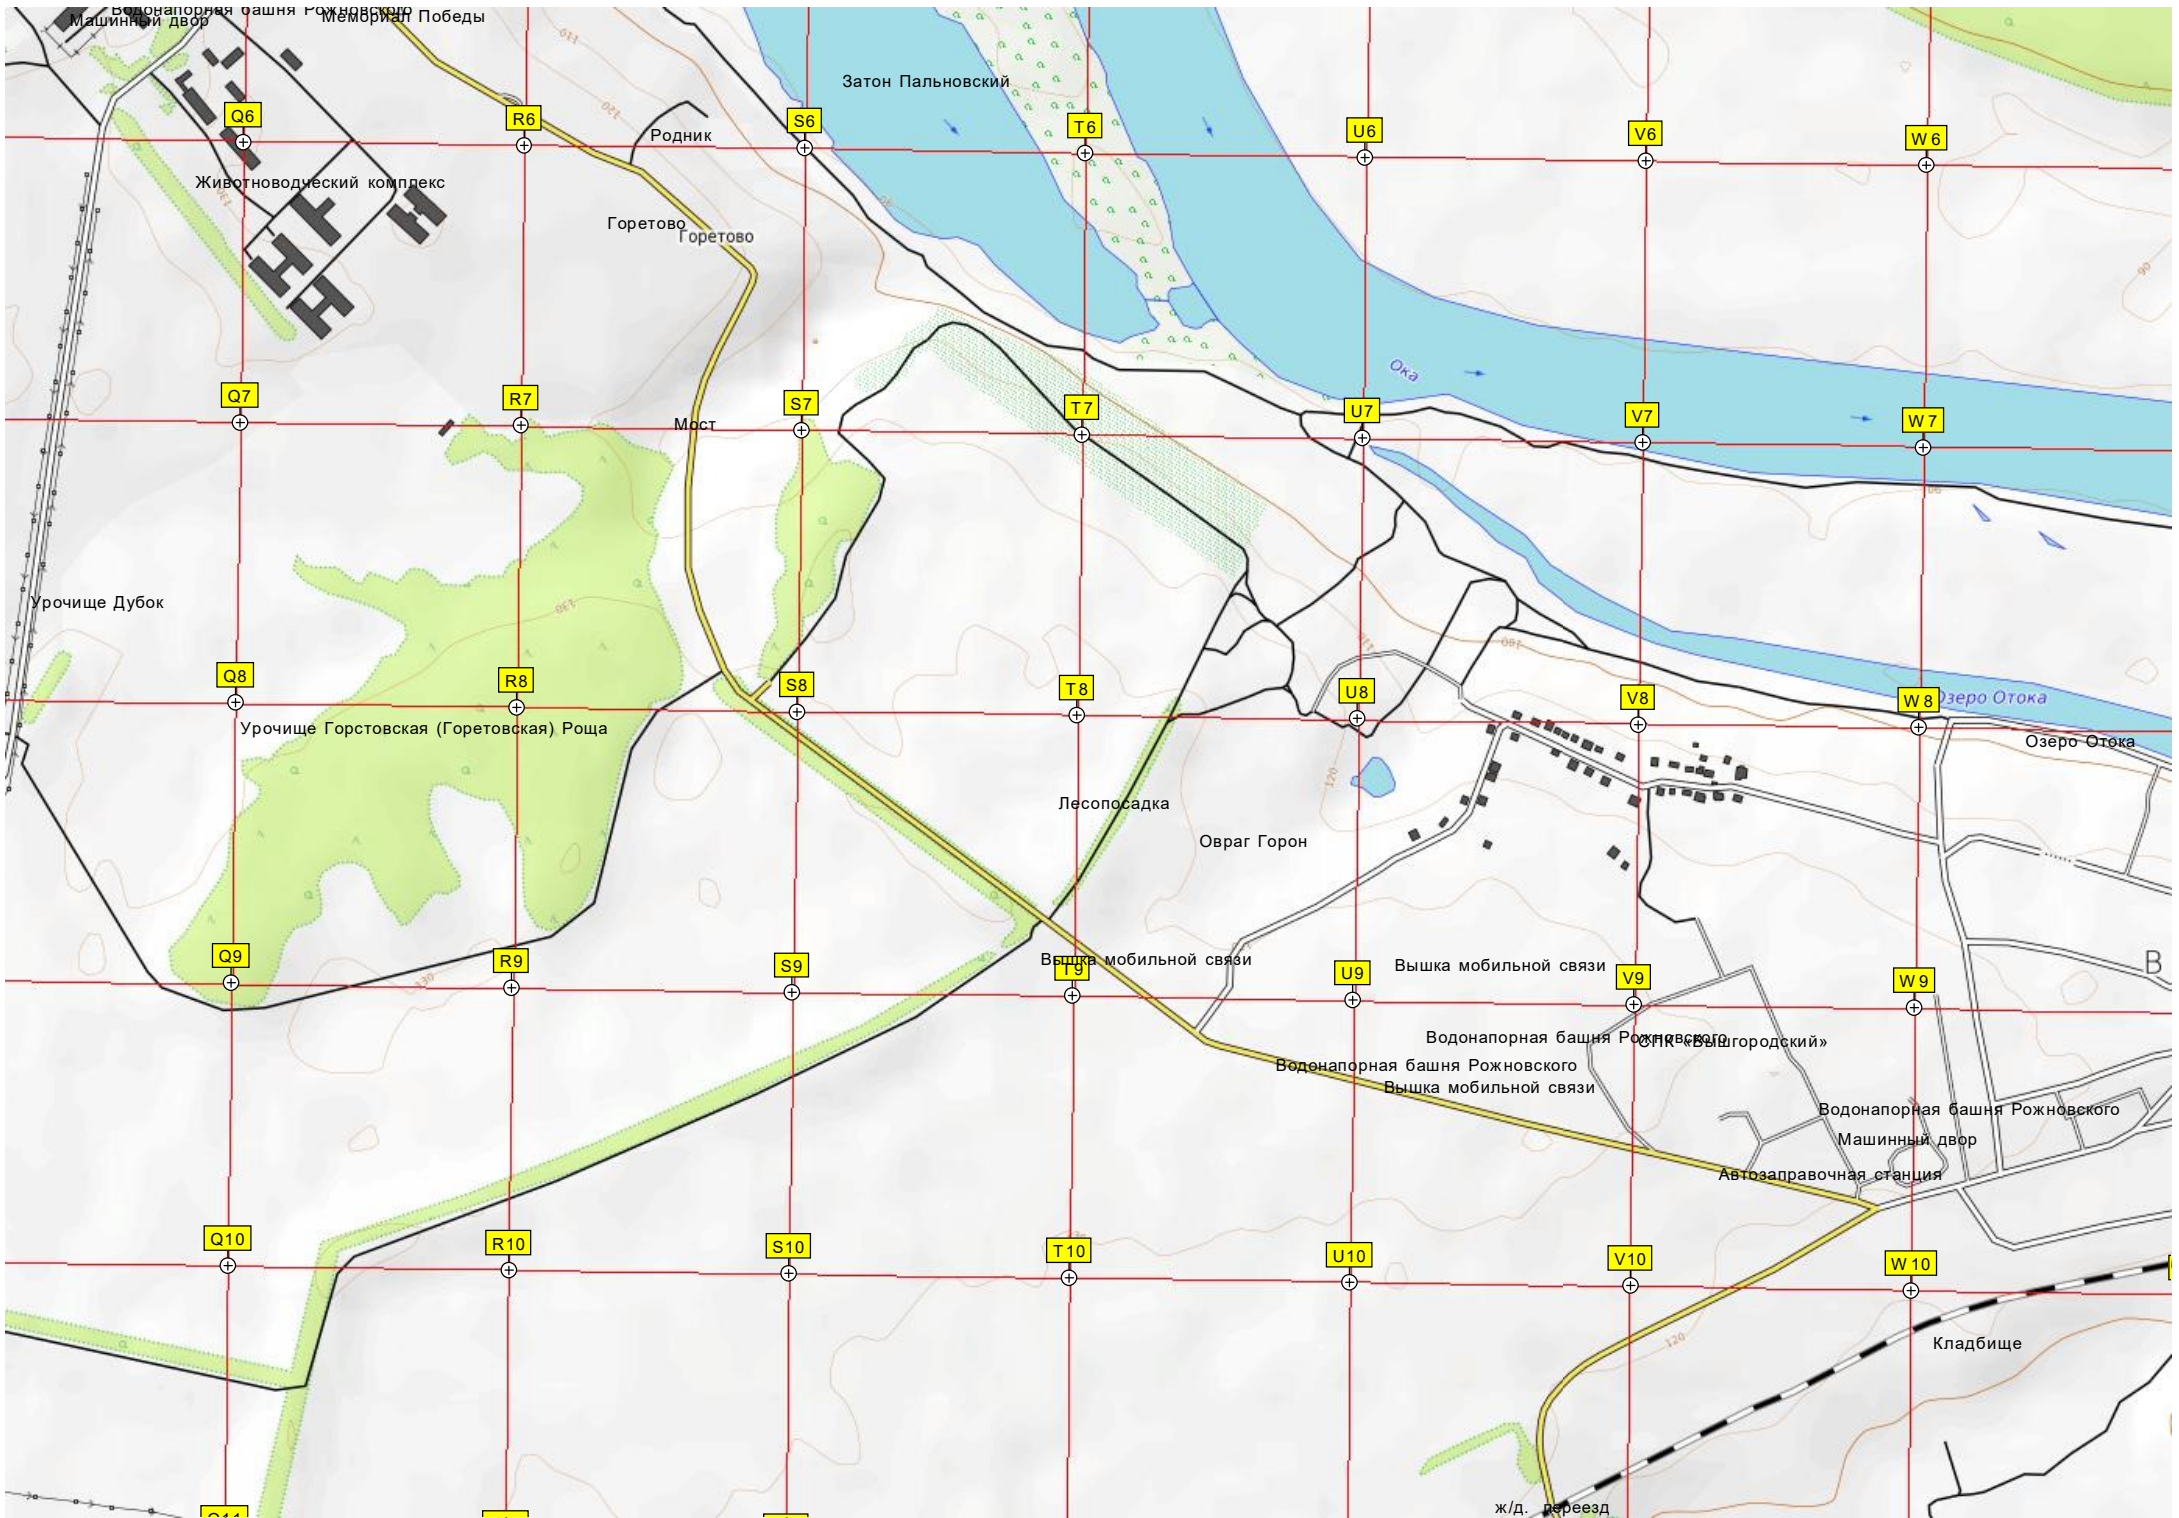

Водонапорная башня Рожновского
Мемориал Победы

Q6

R6

S6

T6

U6

V6

W6

Животноводческий комплекс

Родник
Горетово
Горетово

Затон Пальновский

Q7

R7

S7

T7

U7

V7

W7

Урочище Дубок

Мост

Ока

Q8

R8

S8

T8

U8

V8

W8

Урочище Горстовская (Горетовская) Роща

Лесопосадка

Овраг Горон

Озеро Отока

Q9

R9

S9

T9

U9

V9

W9

Вышка мобильной связи

Вышка мобильной связи

Водонапорная башня Рожновского «Рожновский»

Водонапорная башня Рожновского

Вышка мобильной связи

Водонапорная башня Рожновского

Машинный двор

Автомобильная заправочная станция

Q10

R10

S10

T10

U10

V10

W10

Кладбище

ж/д. переезд