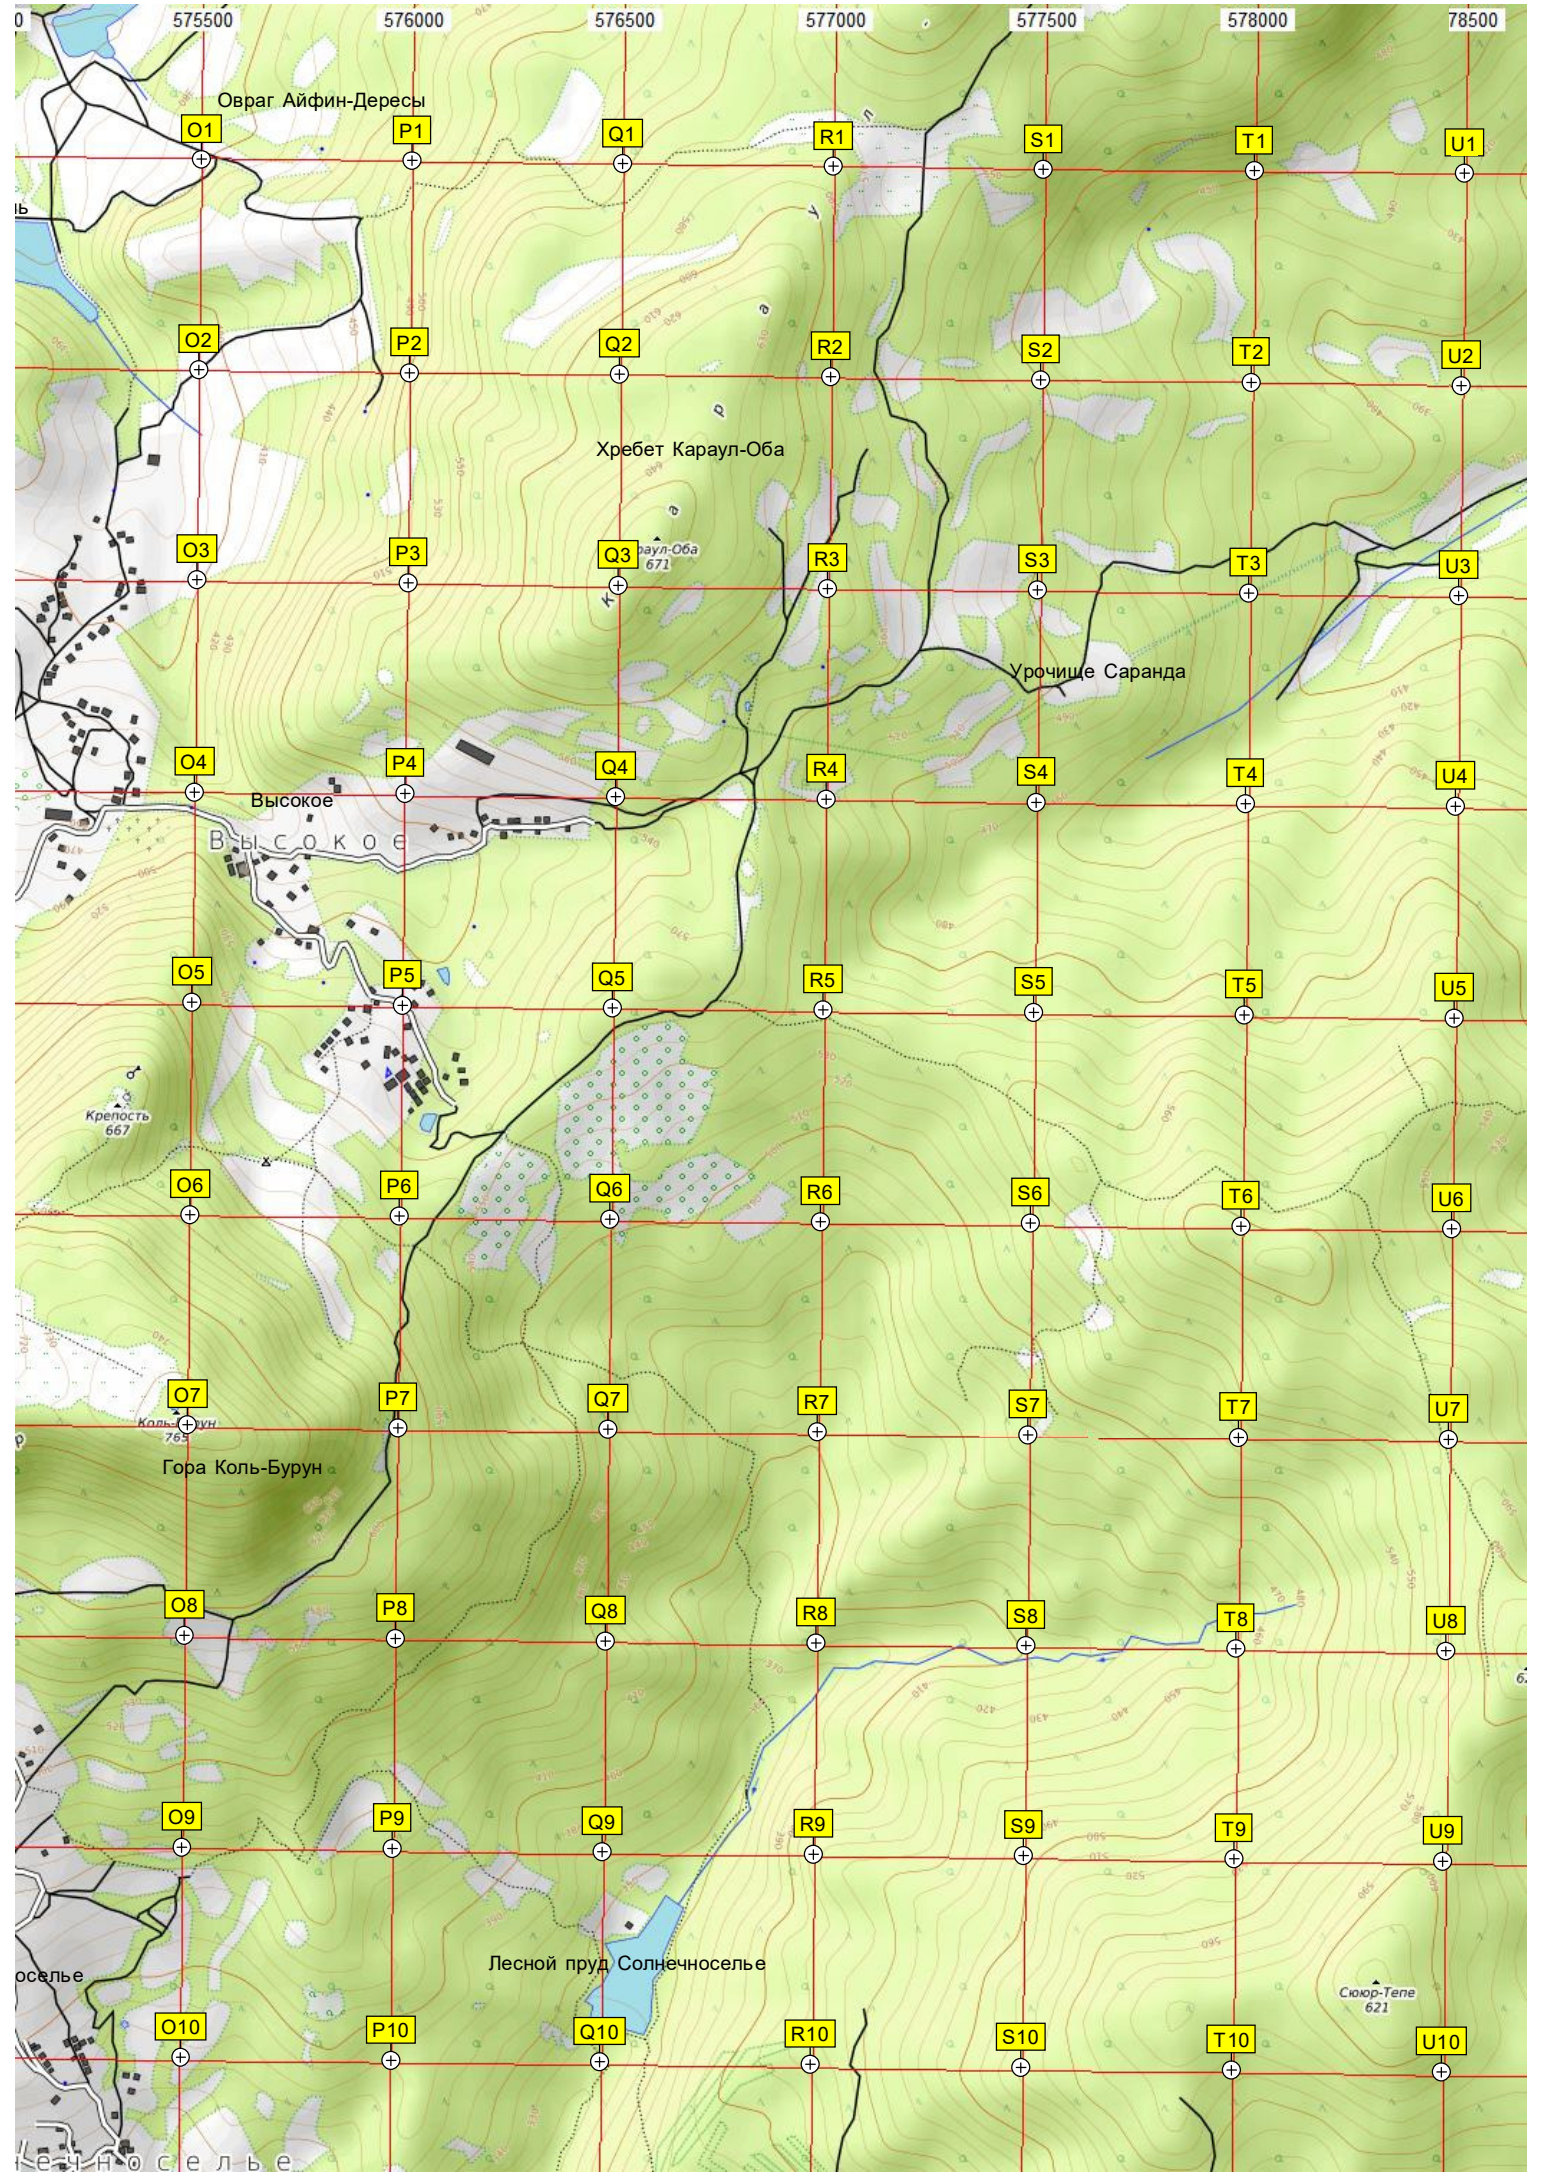

G1  
H1  
I1  
J1  
K1  
L1  
M1  
N1  
G2  
H2  
I2  
J2  
K2  
L2  
M2  
N2  
G3  
H3  
I3  
J3  
K3  
L3  
M3  
N3  
G4  
H4  
I4  
J4  
K4  
L4  
M4  
N4  
G5  
H5  
I5  
J5  
K5  
L5  
M5  
N5  
G6  
H6  
I6  
J6  
K6  
L6  
M6  
N6  
G7  
H7  
I7  
J7  
K7  
L7  
M7  
N7  
G8  
H8  
I8  
J8  
K8  
L8  
M8  
N8  
G9  
H9  
I9  
J9  
K9  
L9  
M9  
N9  
G10  
H10  
I10  
J10  
K10  
L10  
M10  
N10

571500 572000 572500 573000 573500 574000 574500 575000

Гочка 1  
Чухтырган 524  
Заброшенные сады яблон  
Гора Чухтырган 541  
Территория Губышевского лесхоза  
Дикая черешенка  
Эшен-Тепе 376  
Гора Чуку 757  
Хребет Кызыл-Баир  
Каратлых 462  
Памятник  
Солнечн