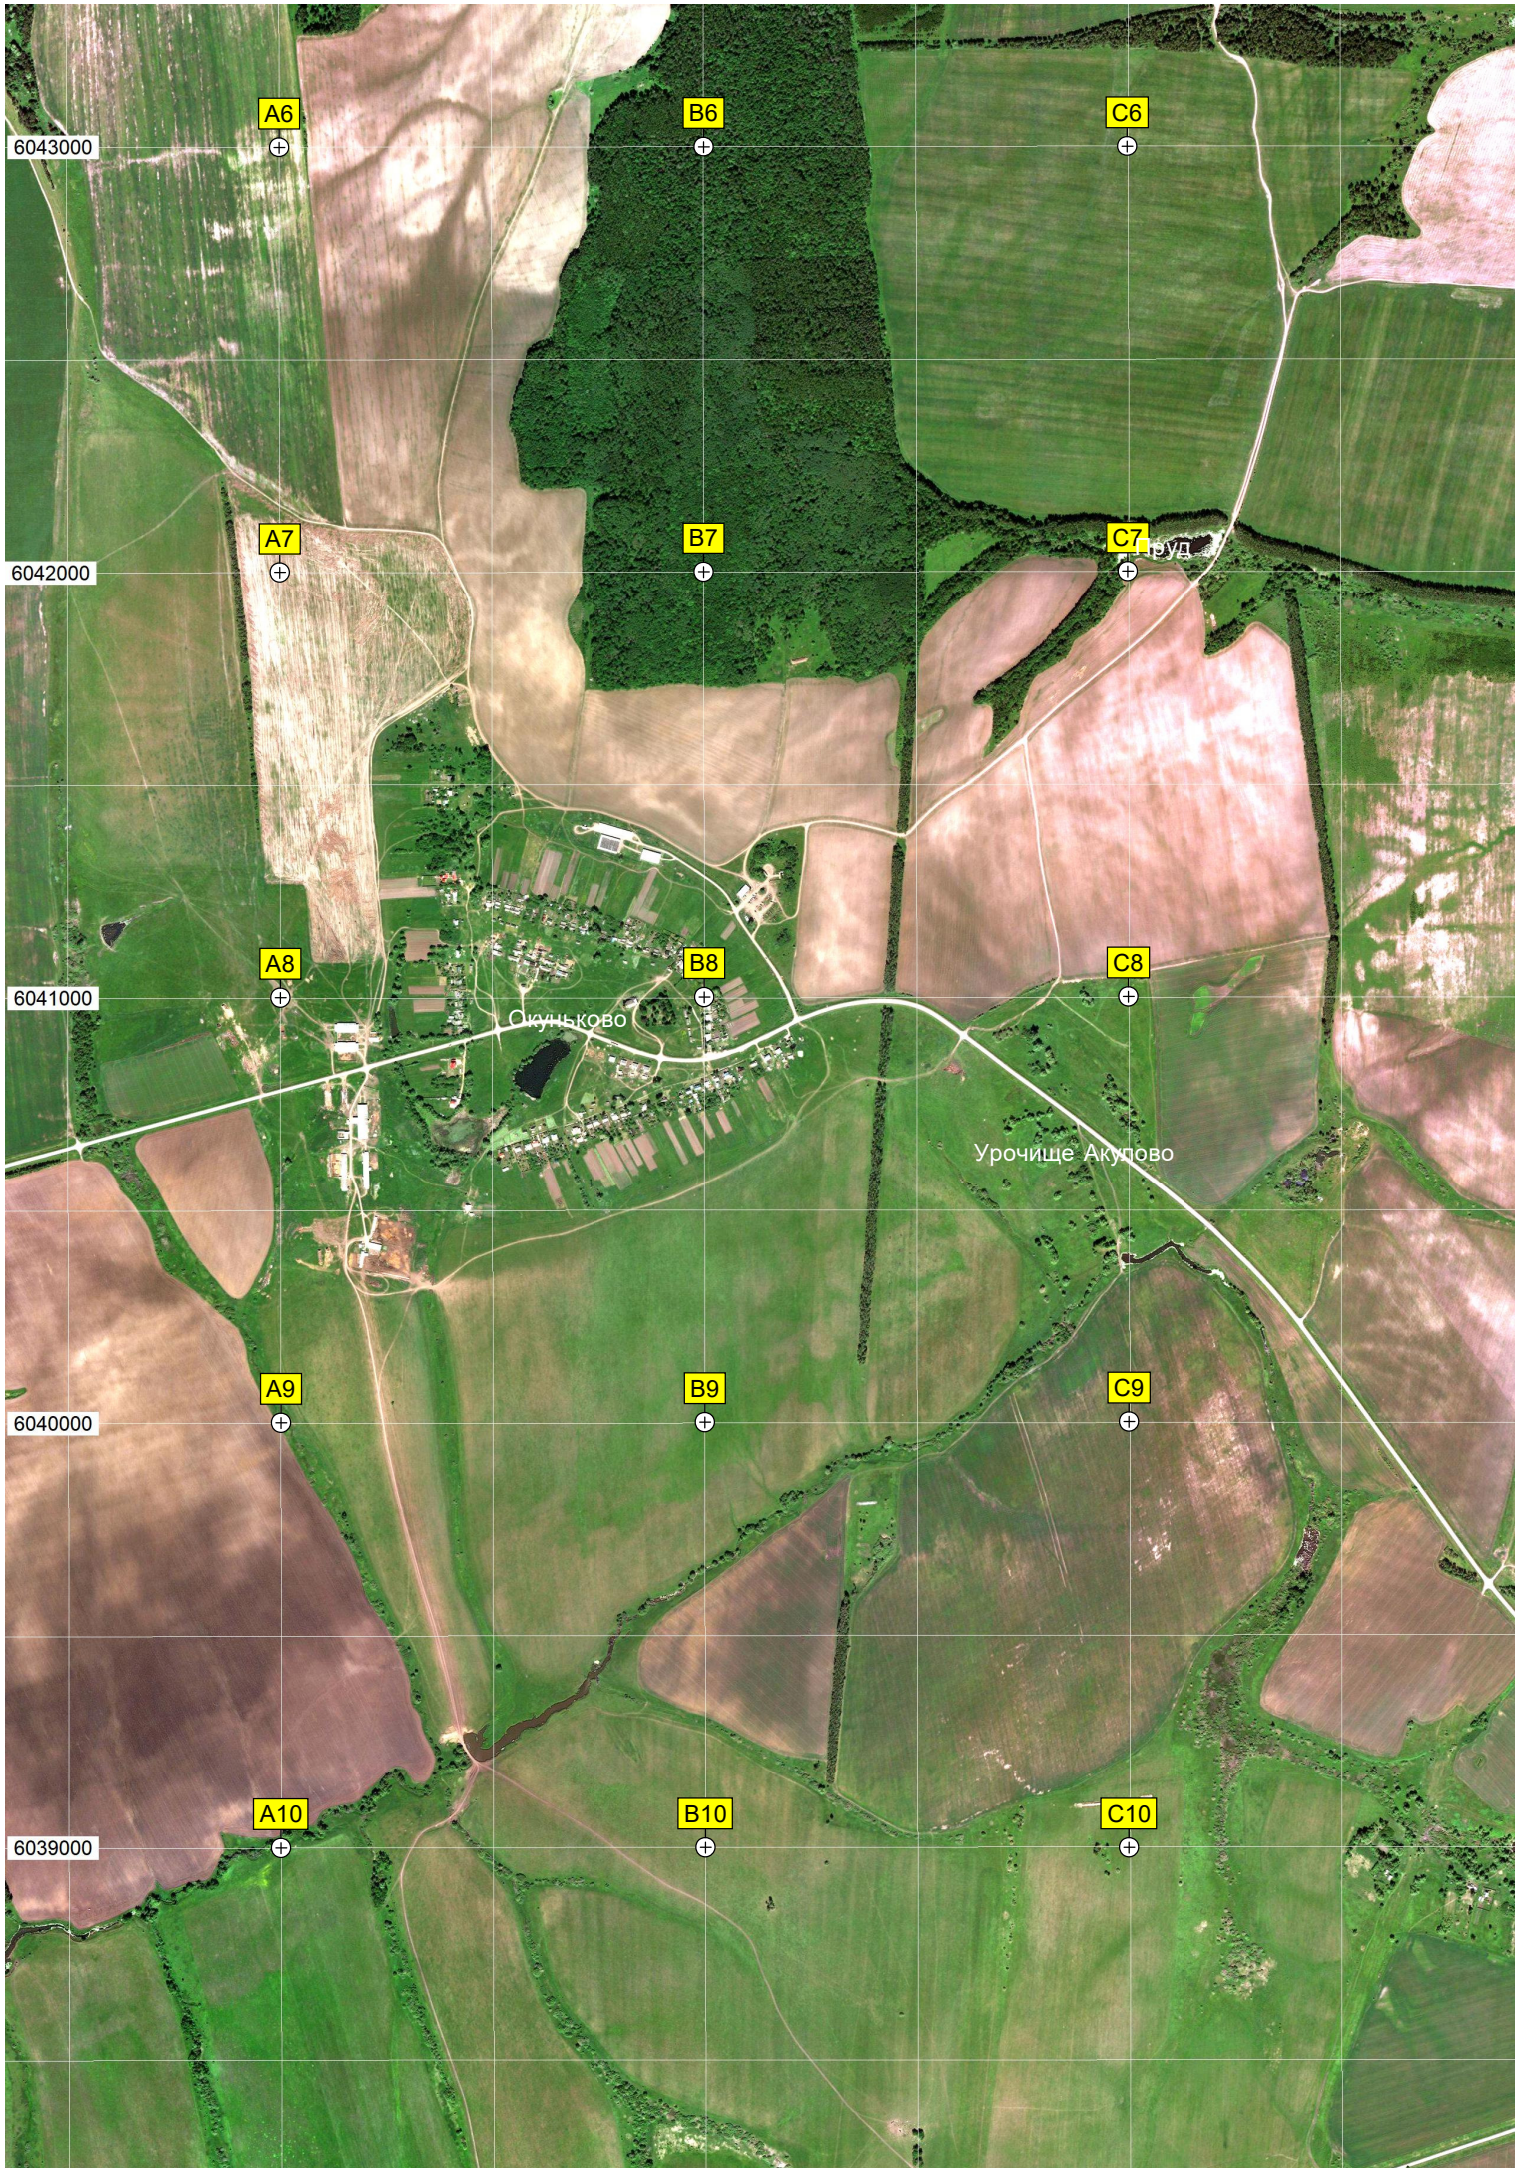

6043000

A6

B6

C6

6042000

A7

B7

C7

6041000

A8

B8

C8

Скуньково

Урочище Акудово

6040000

A9

B9

C9

6039000

A10

B10

C10