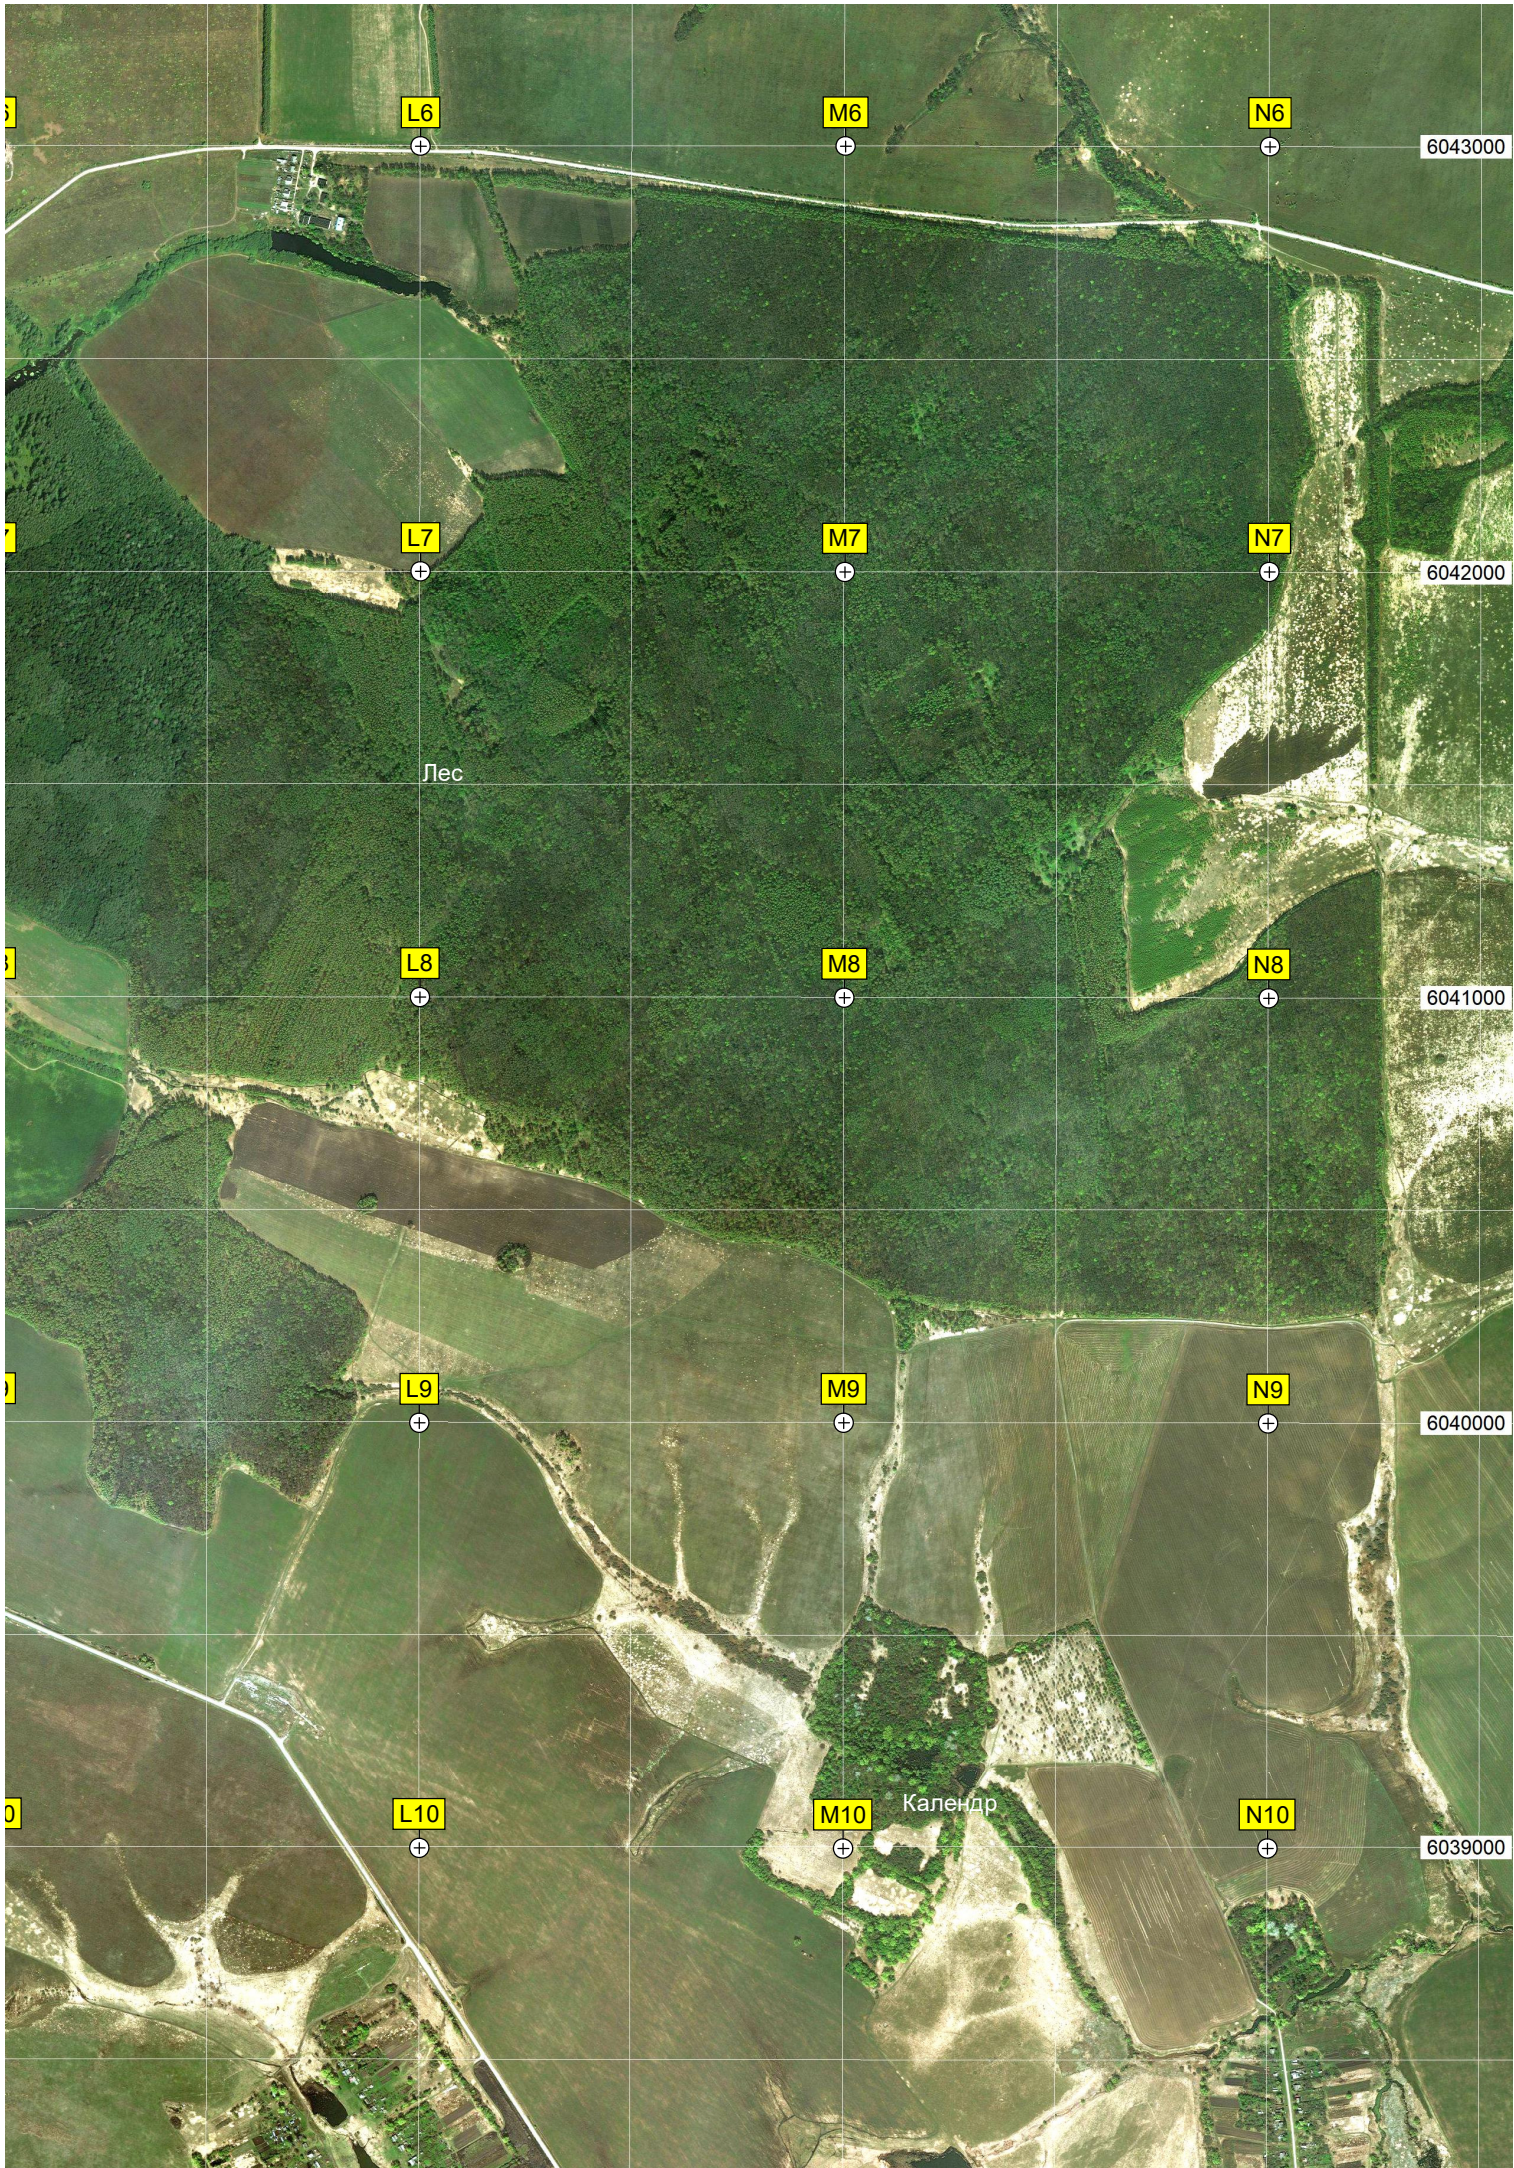

Пруд

Комсомольский

Жутор Охотники

Цигола

Домашняя Церковь

Водонапорная башня Рожновского

Большое Коровино

L6