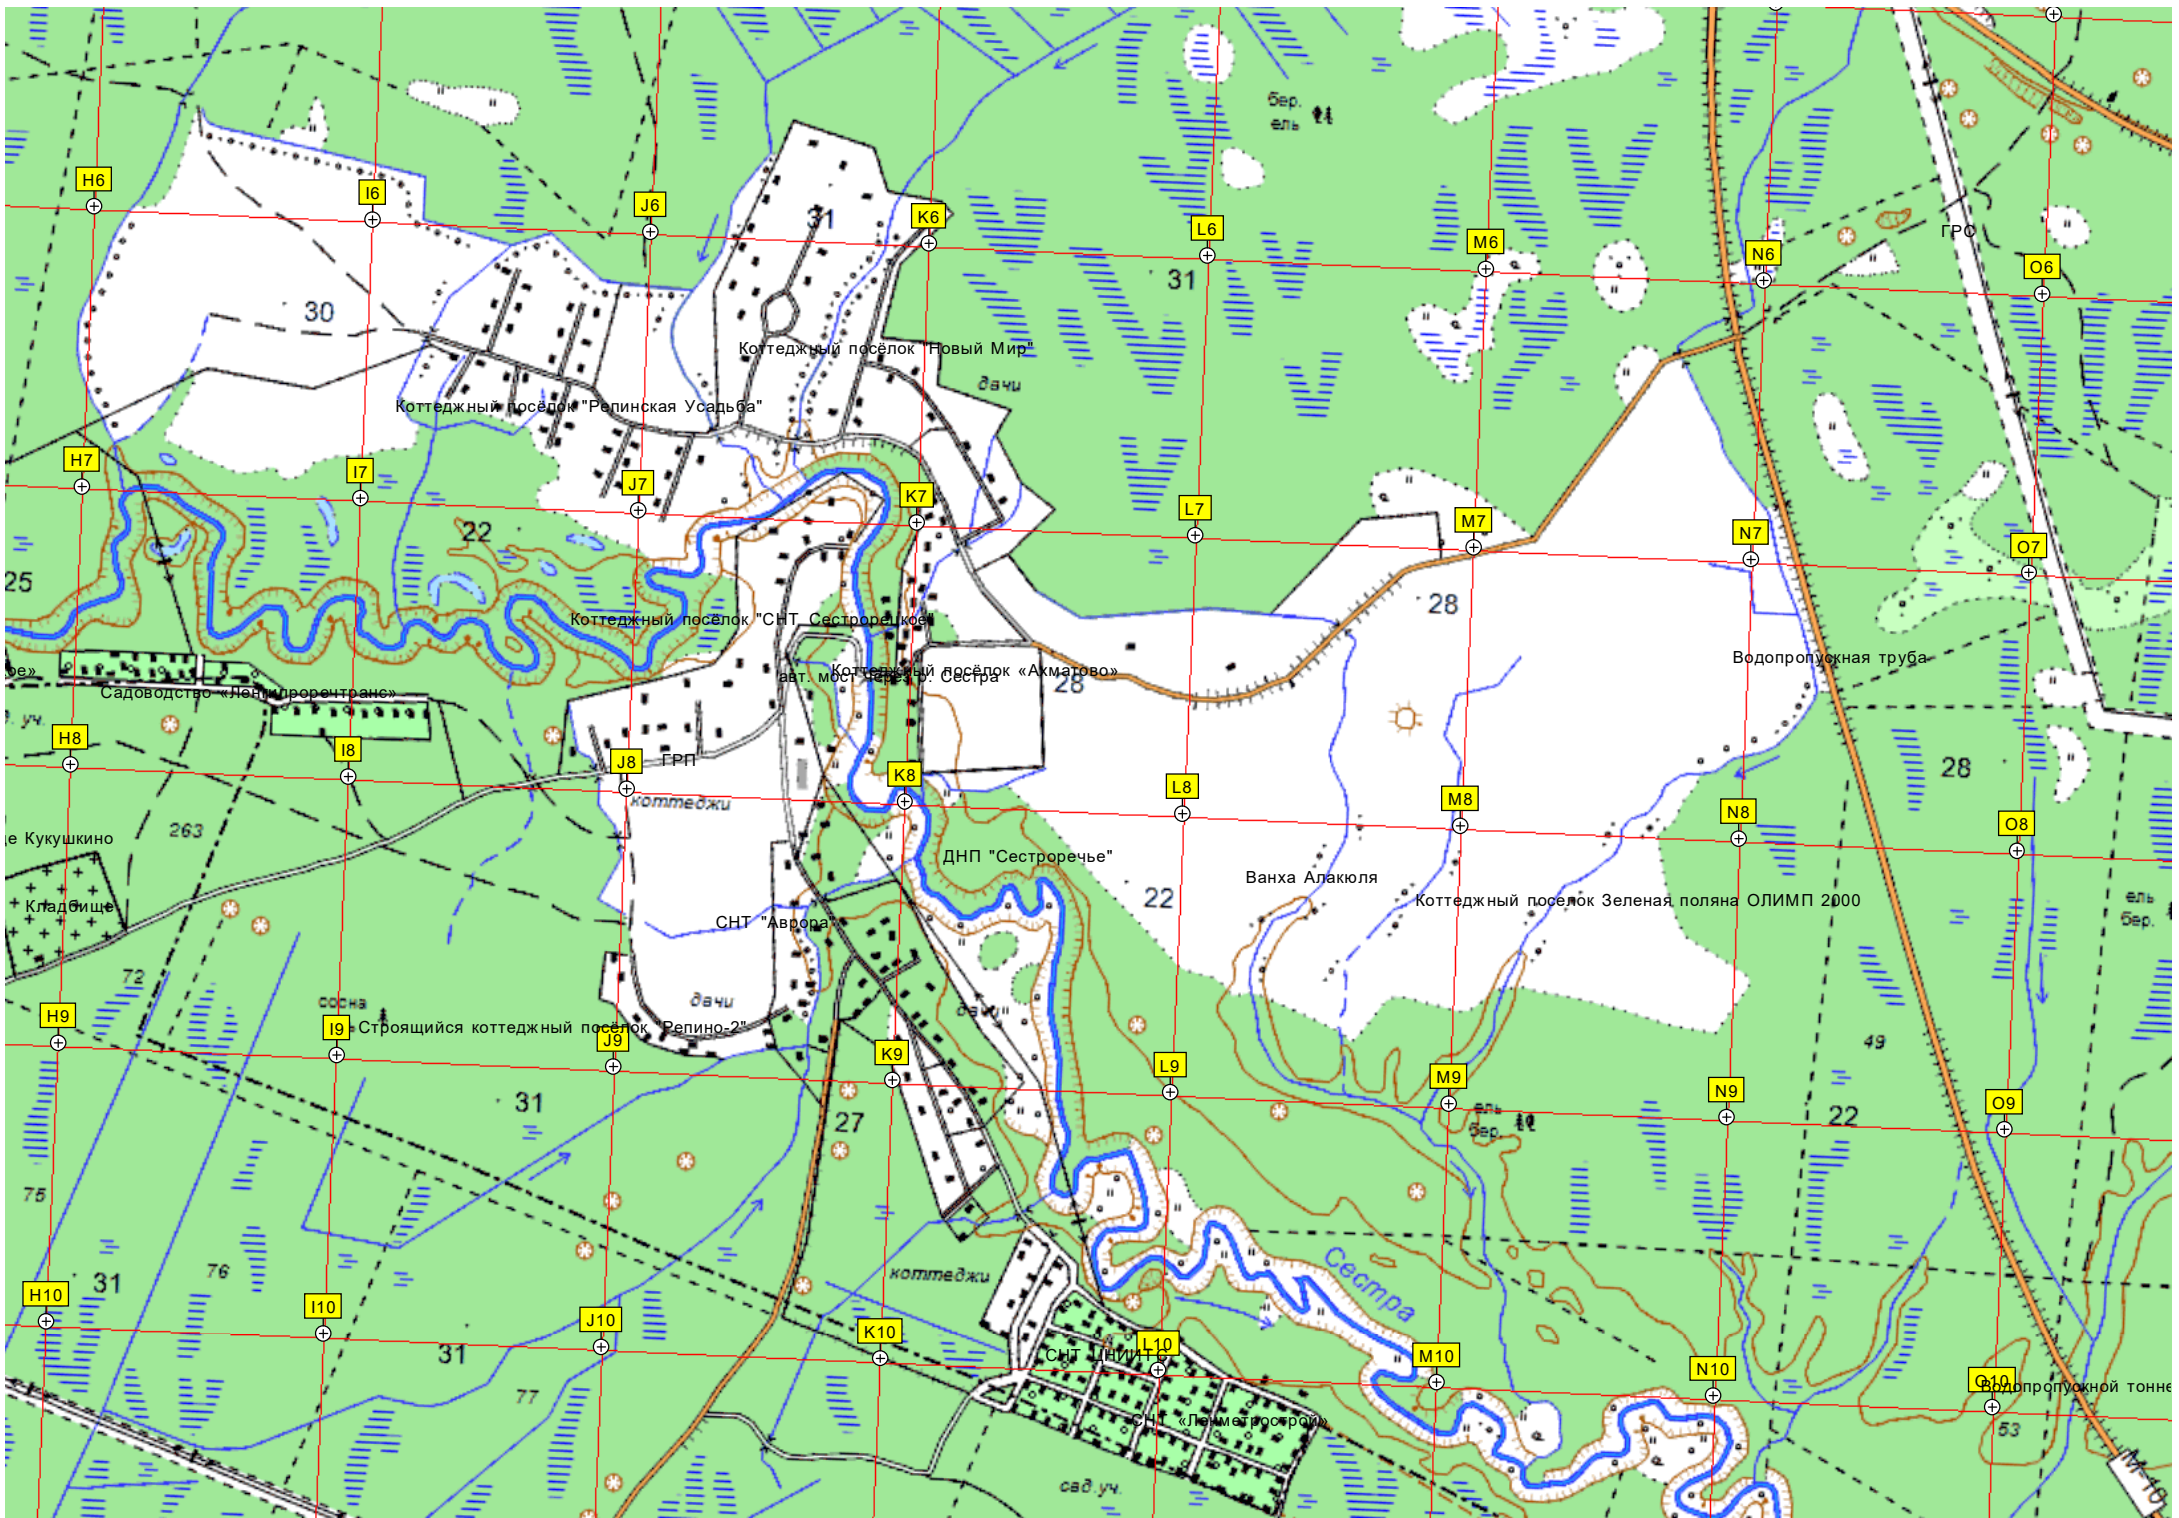

Бывший деревообрабатывающий завод

Двухэтажное здание

Братская могила советских воинов

стадион

Ленинградская ул. (Комарово), 26

Цветочная ул. (Комарово), 26

Цветочная ул. (Комарово), 30а

Ленинградская ул. (Комарово), 26

Еловый участок леса

творчества союза театралных деятелей Комарово

территория санатория
Корно-спортивный клуб «Комарово»
Котельная
дача Карольевича
санаторий Отделение «Мать и дитя»
Дом отдыха «Комарово»