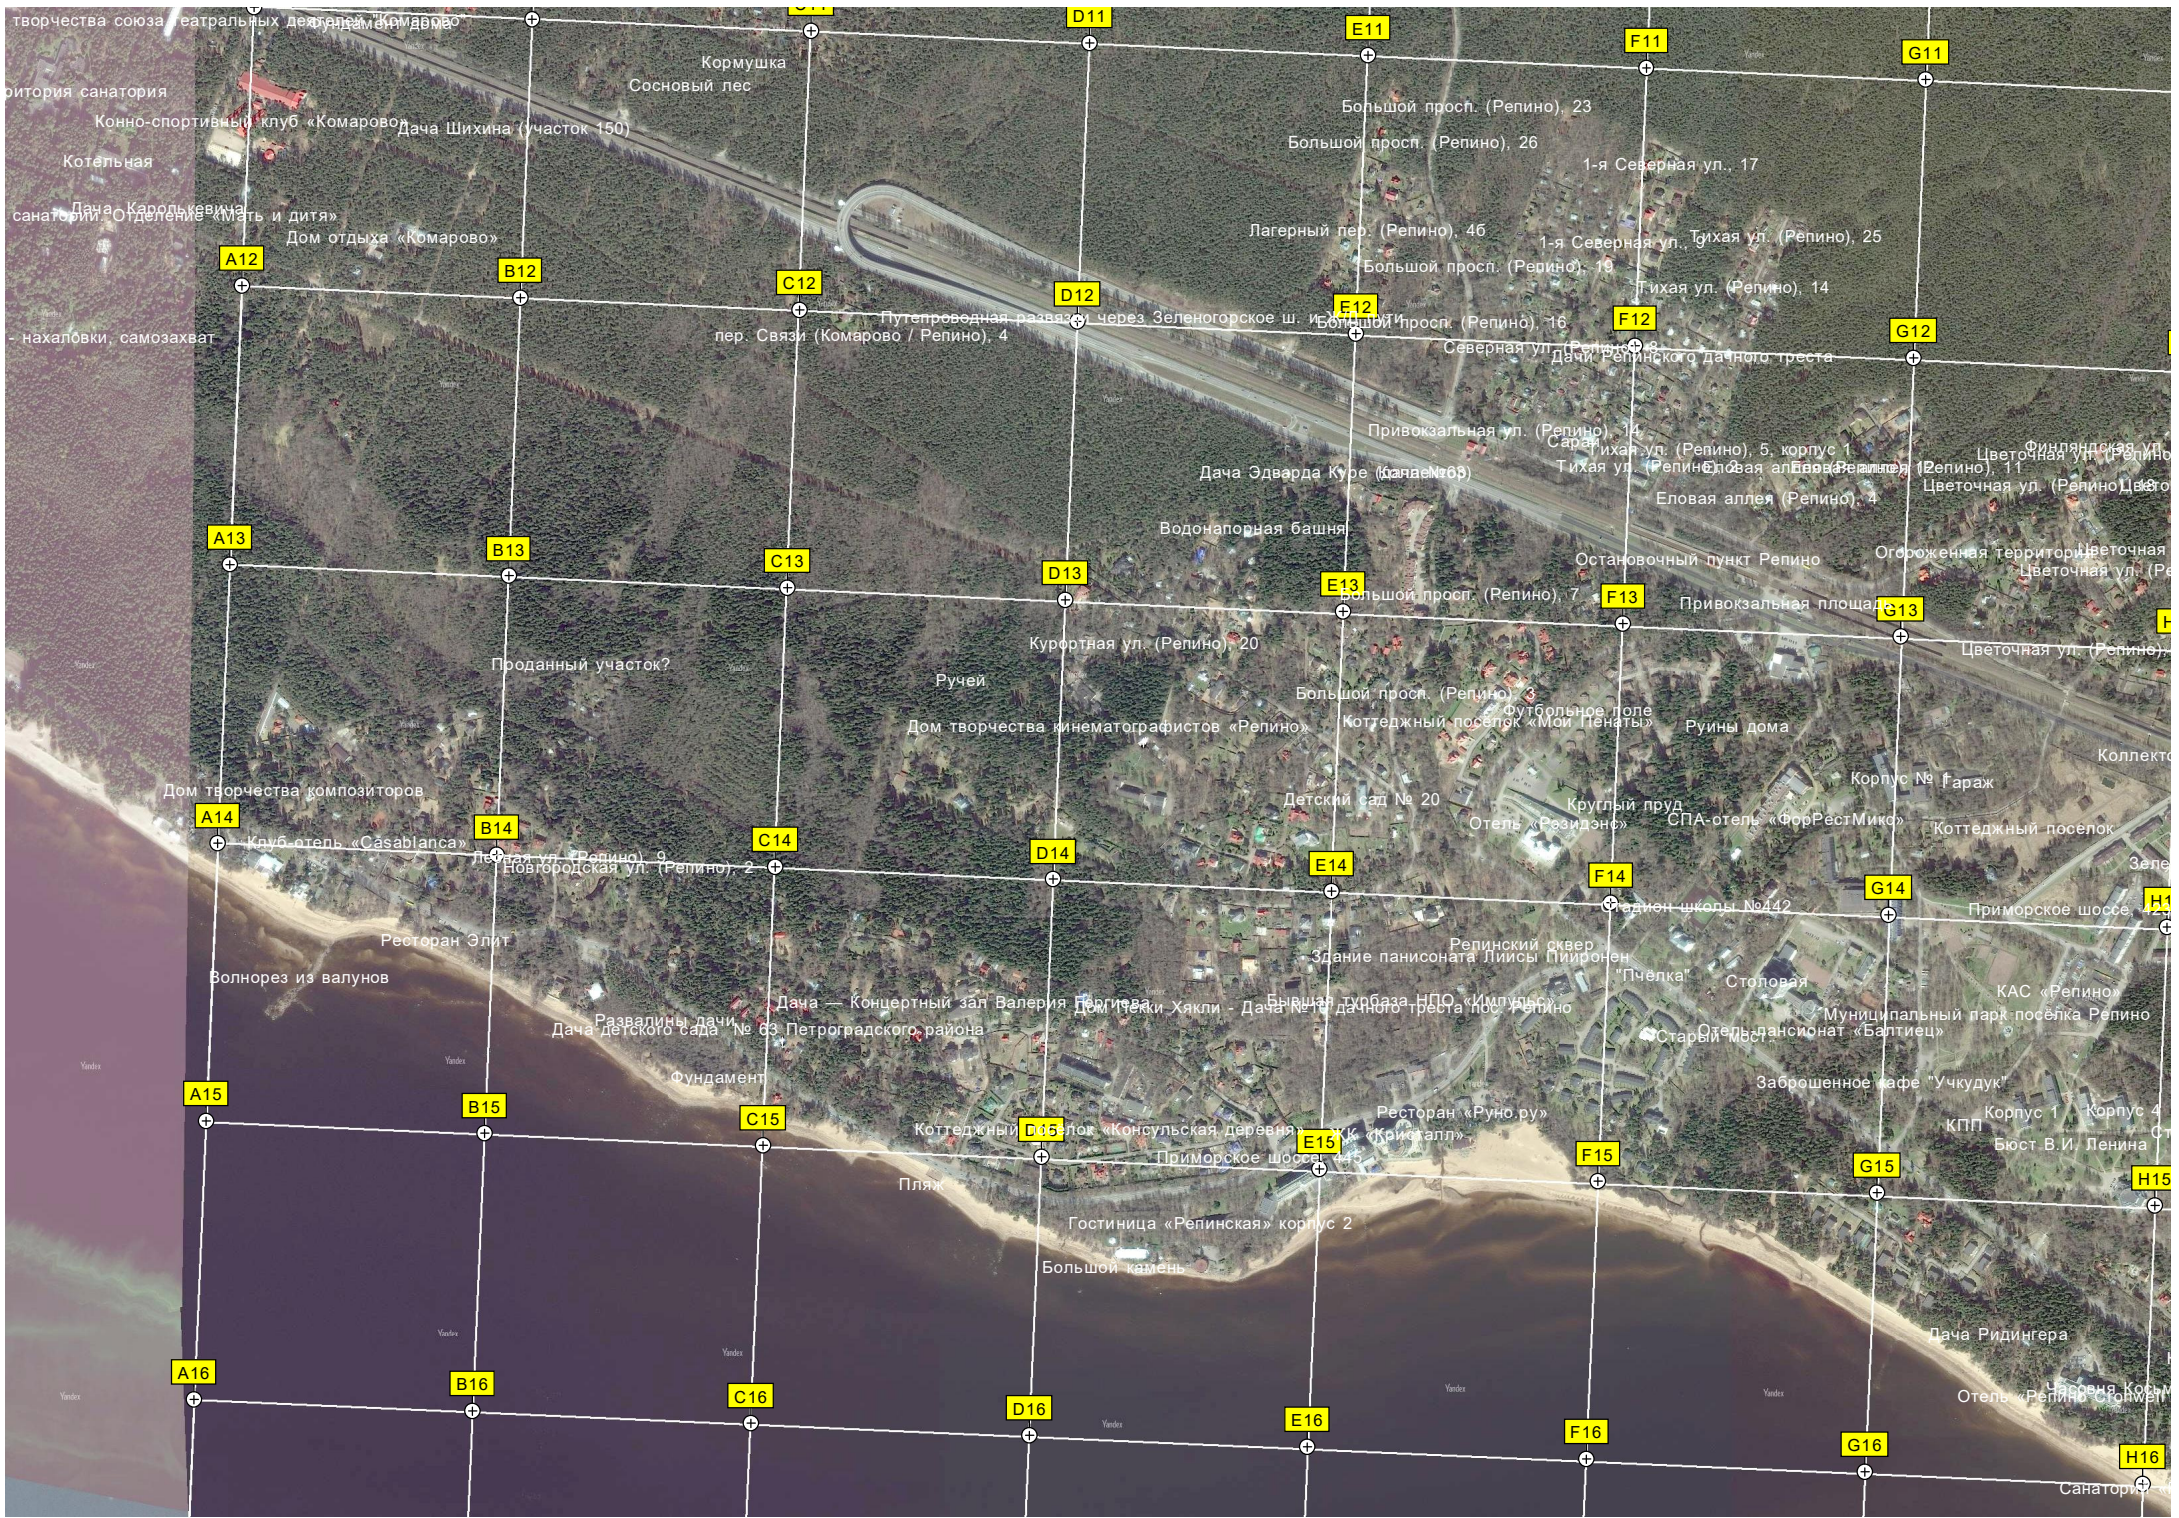

вышка

СНТ «Сосновка»

Песчаный карьер

творчества союза театральнх деятелей и др.

территория санатория  
Конно-спортивный клуб «Комарово»  
Котельная  
Дача Каролькевича

санатория Отделение «Мать и дитя»  
Дом отдыха «Комарово»