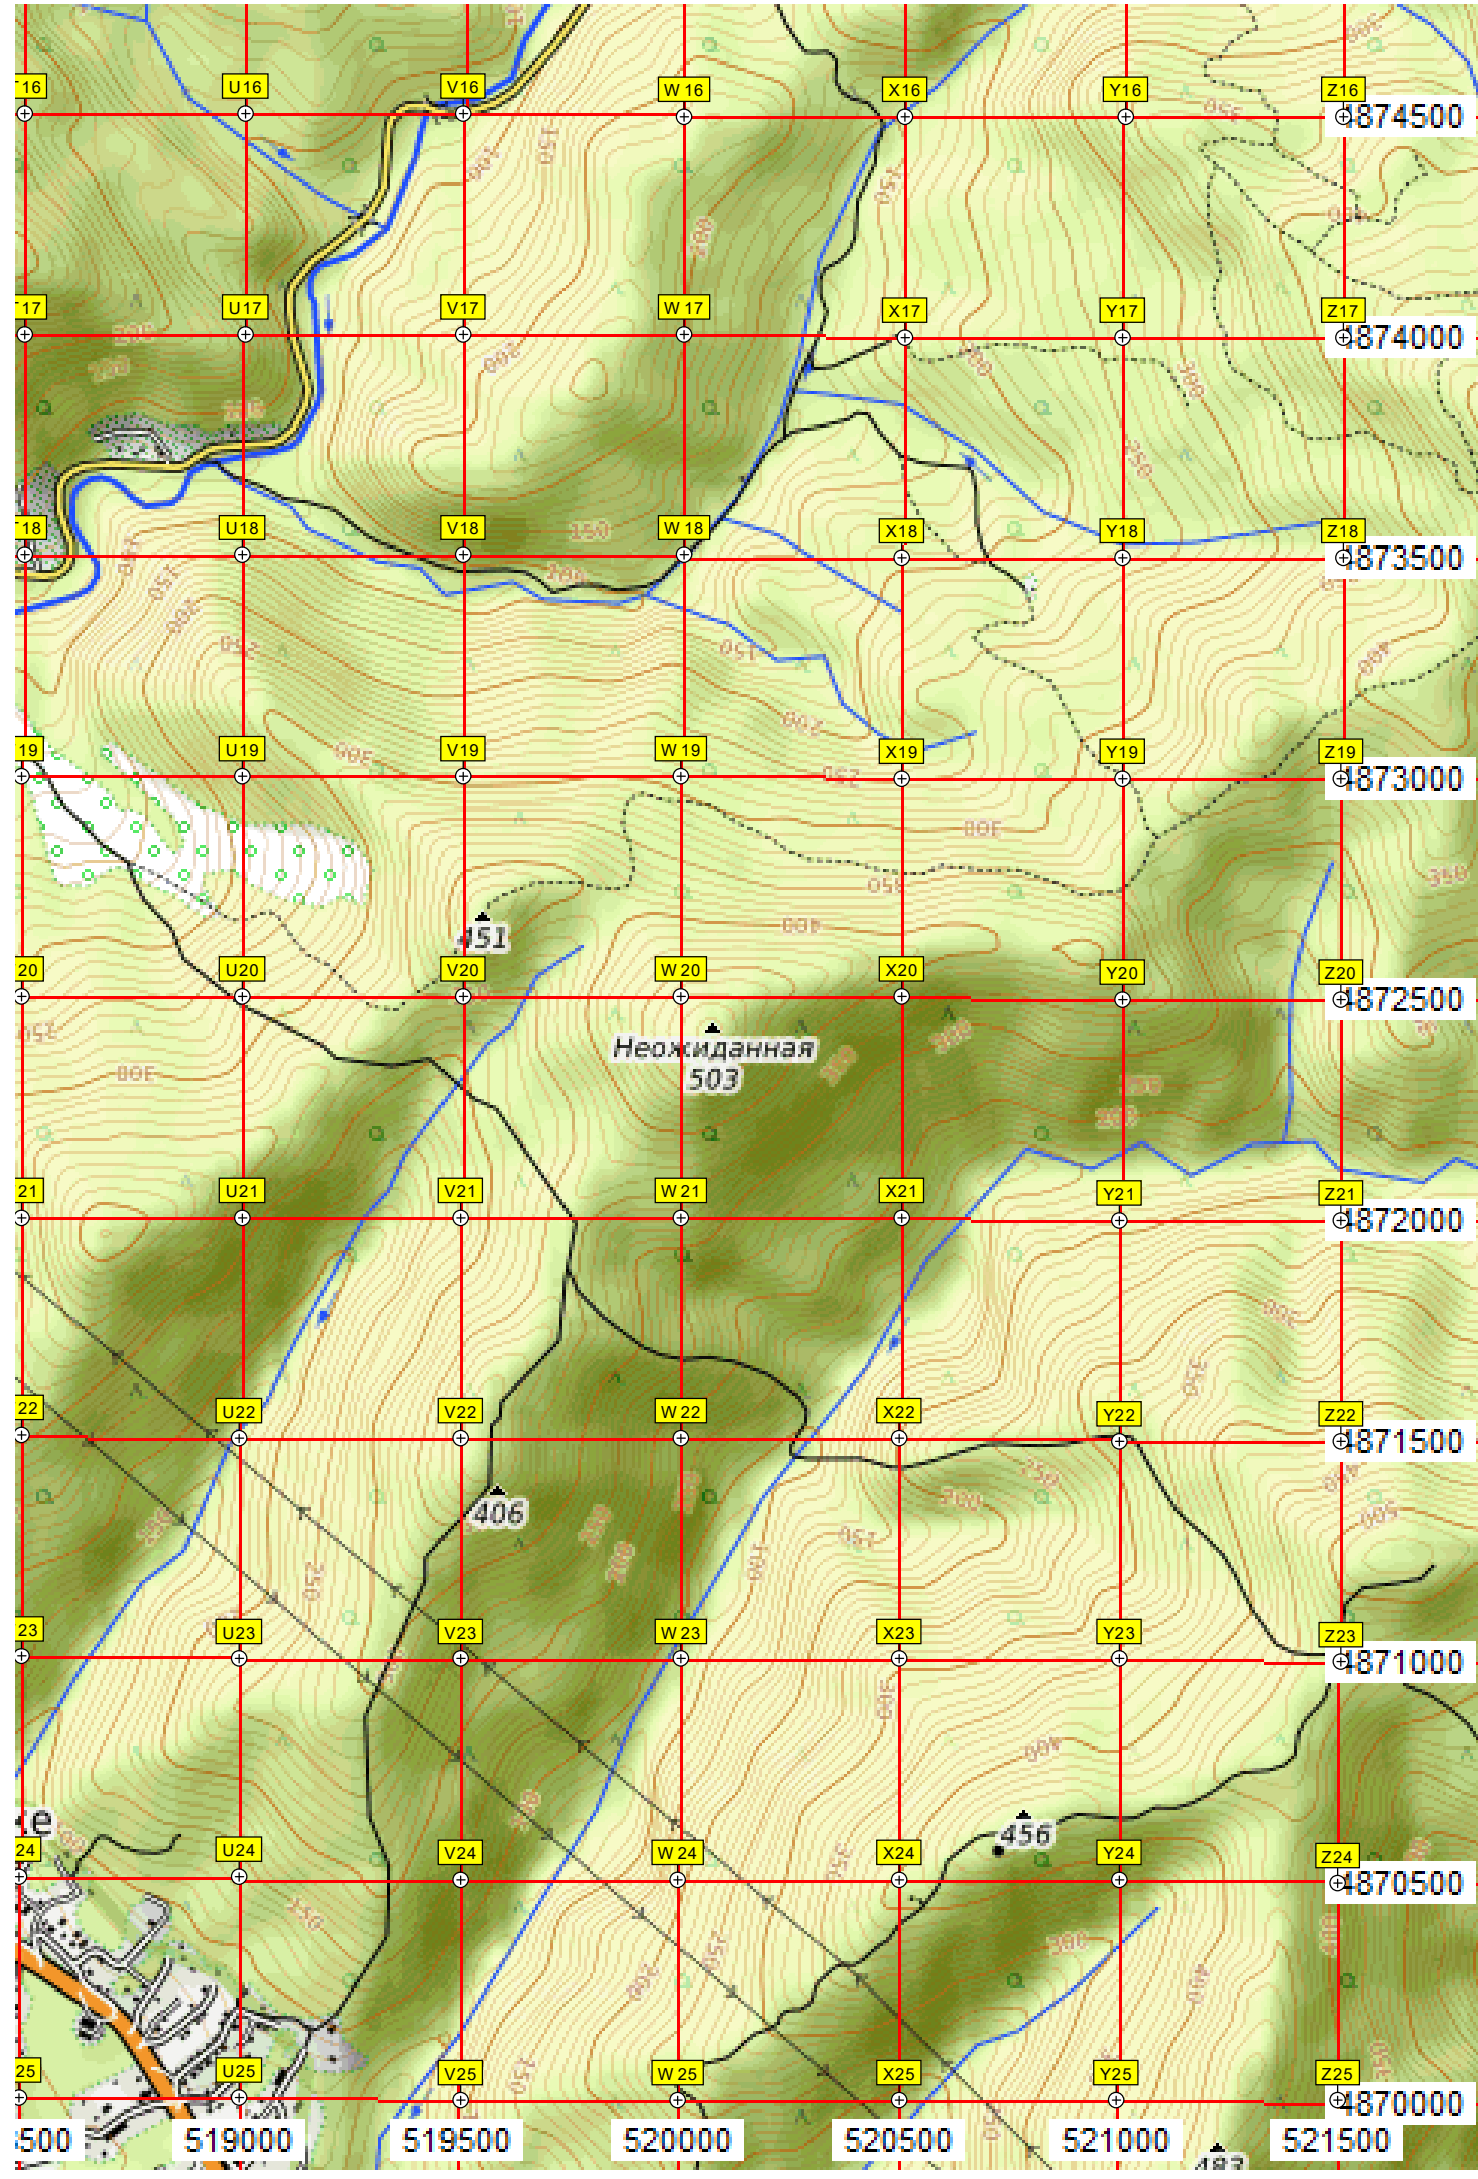

Совет-Квады

Вышевка

Роподная

Макопсе

16 874500

17 874000

18 873500

19 873000