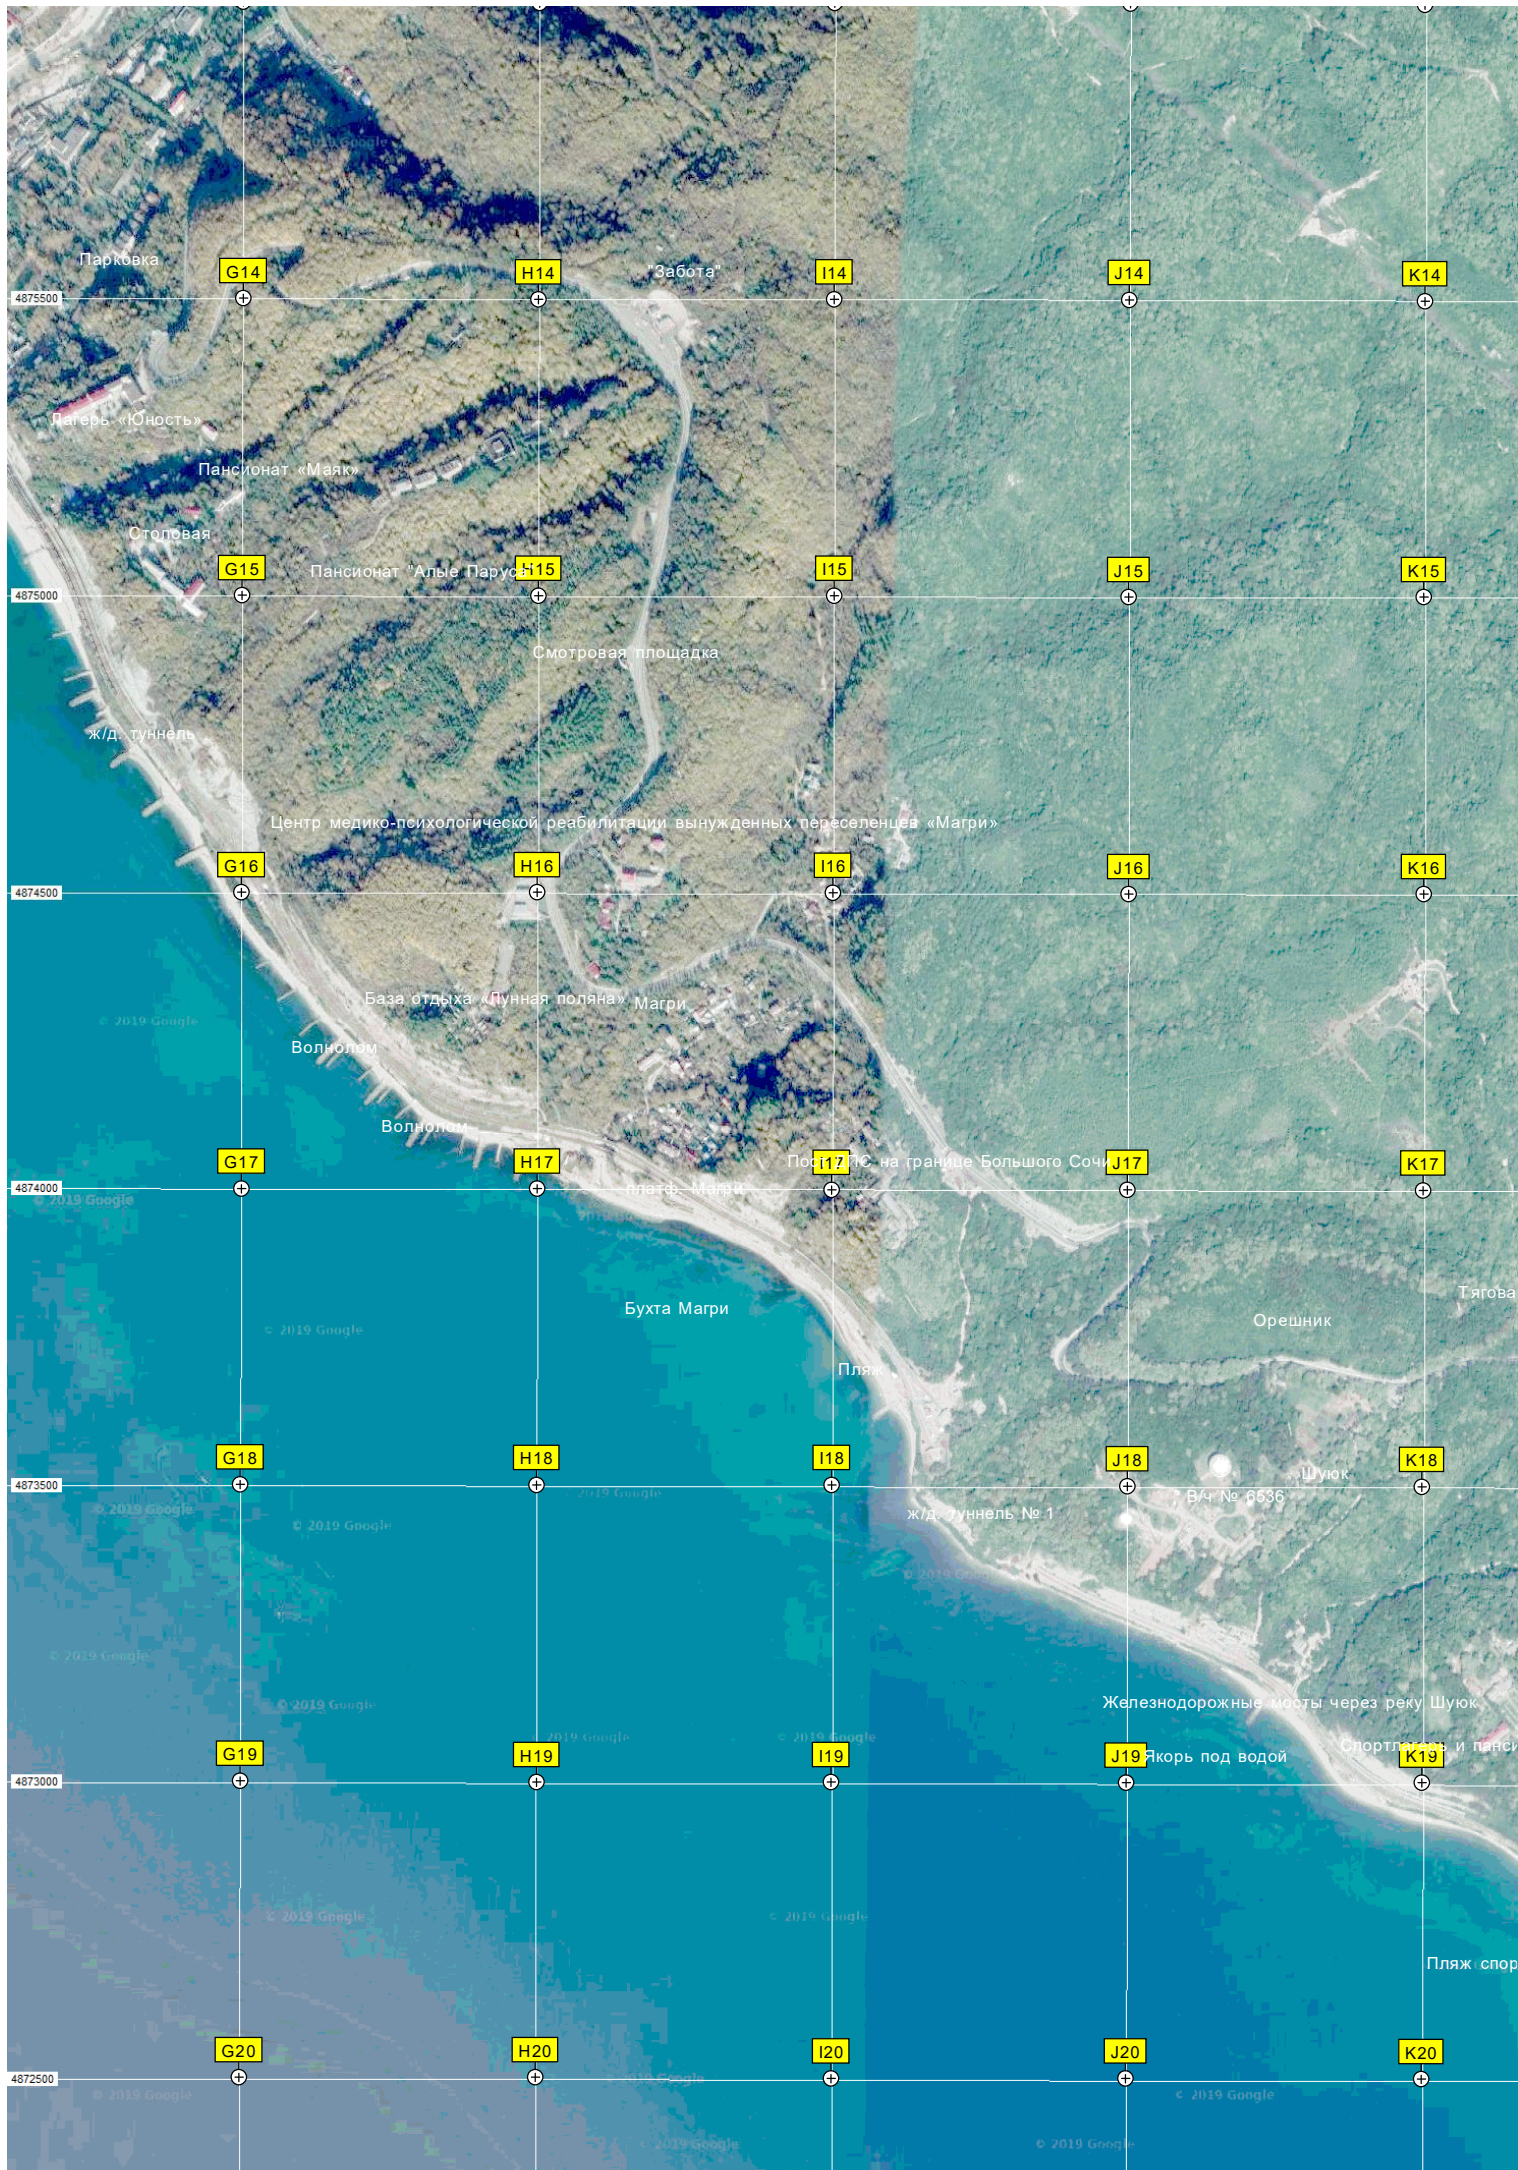

S13

T13

U13

Гора Хашафлыктеле

Поляна Карпова

Мироново озеро

Парковка

G14

Волнолом

G17

H17

I17

J17

K17

Пляж Магри

Пост № 17 СС на границе Большого Сочи