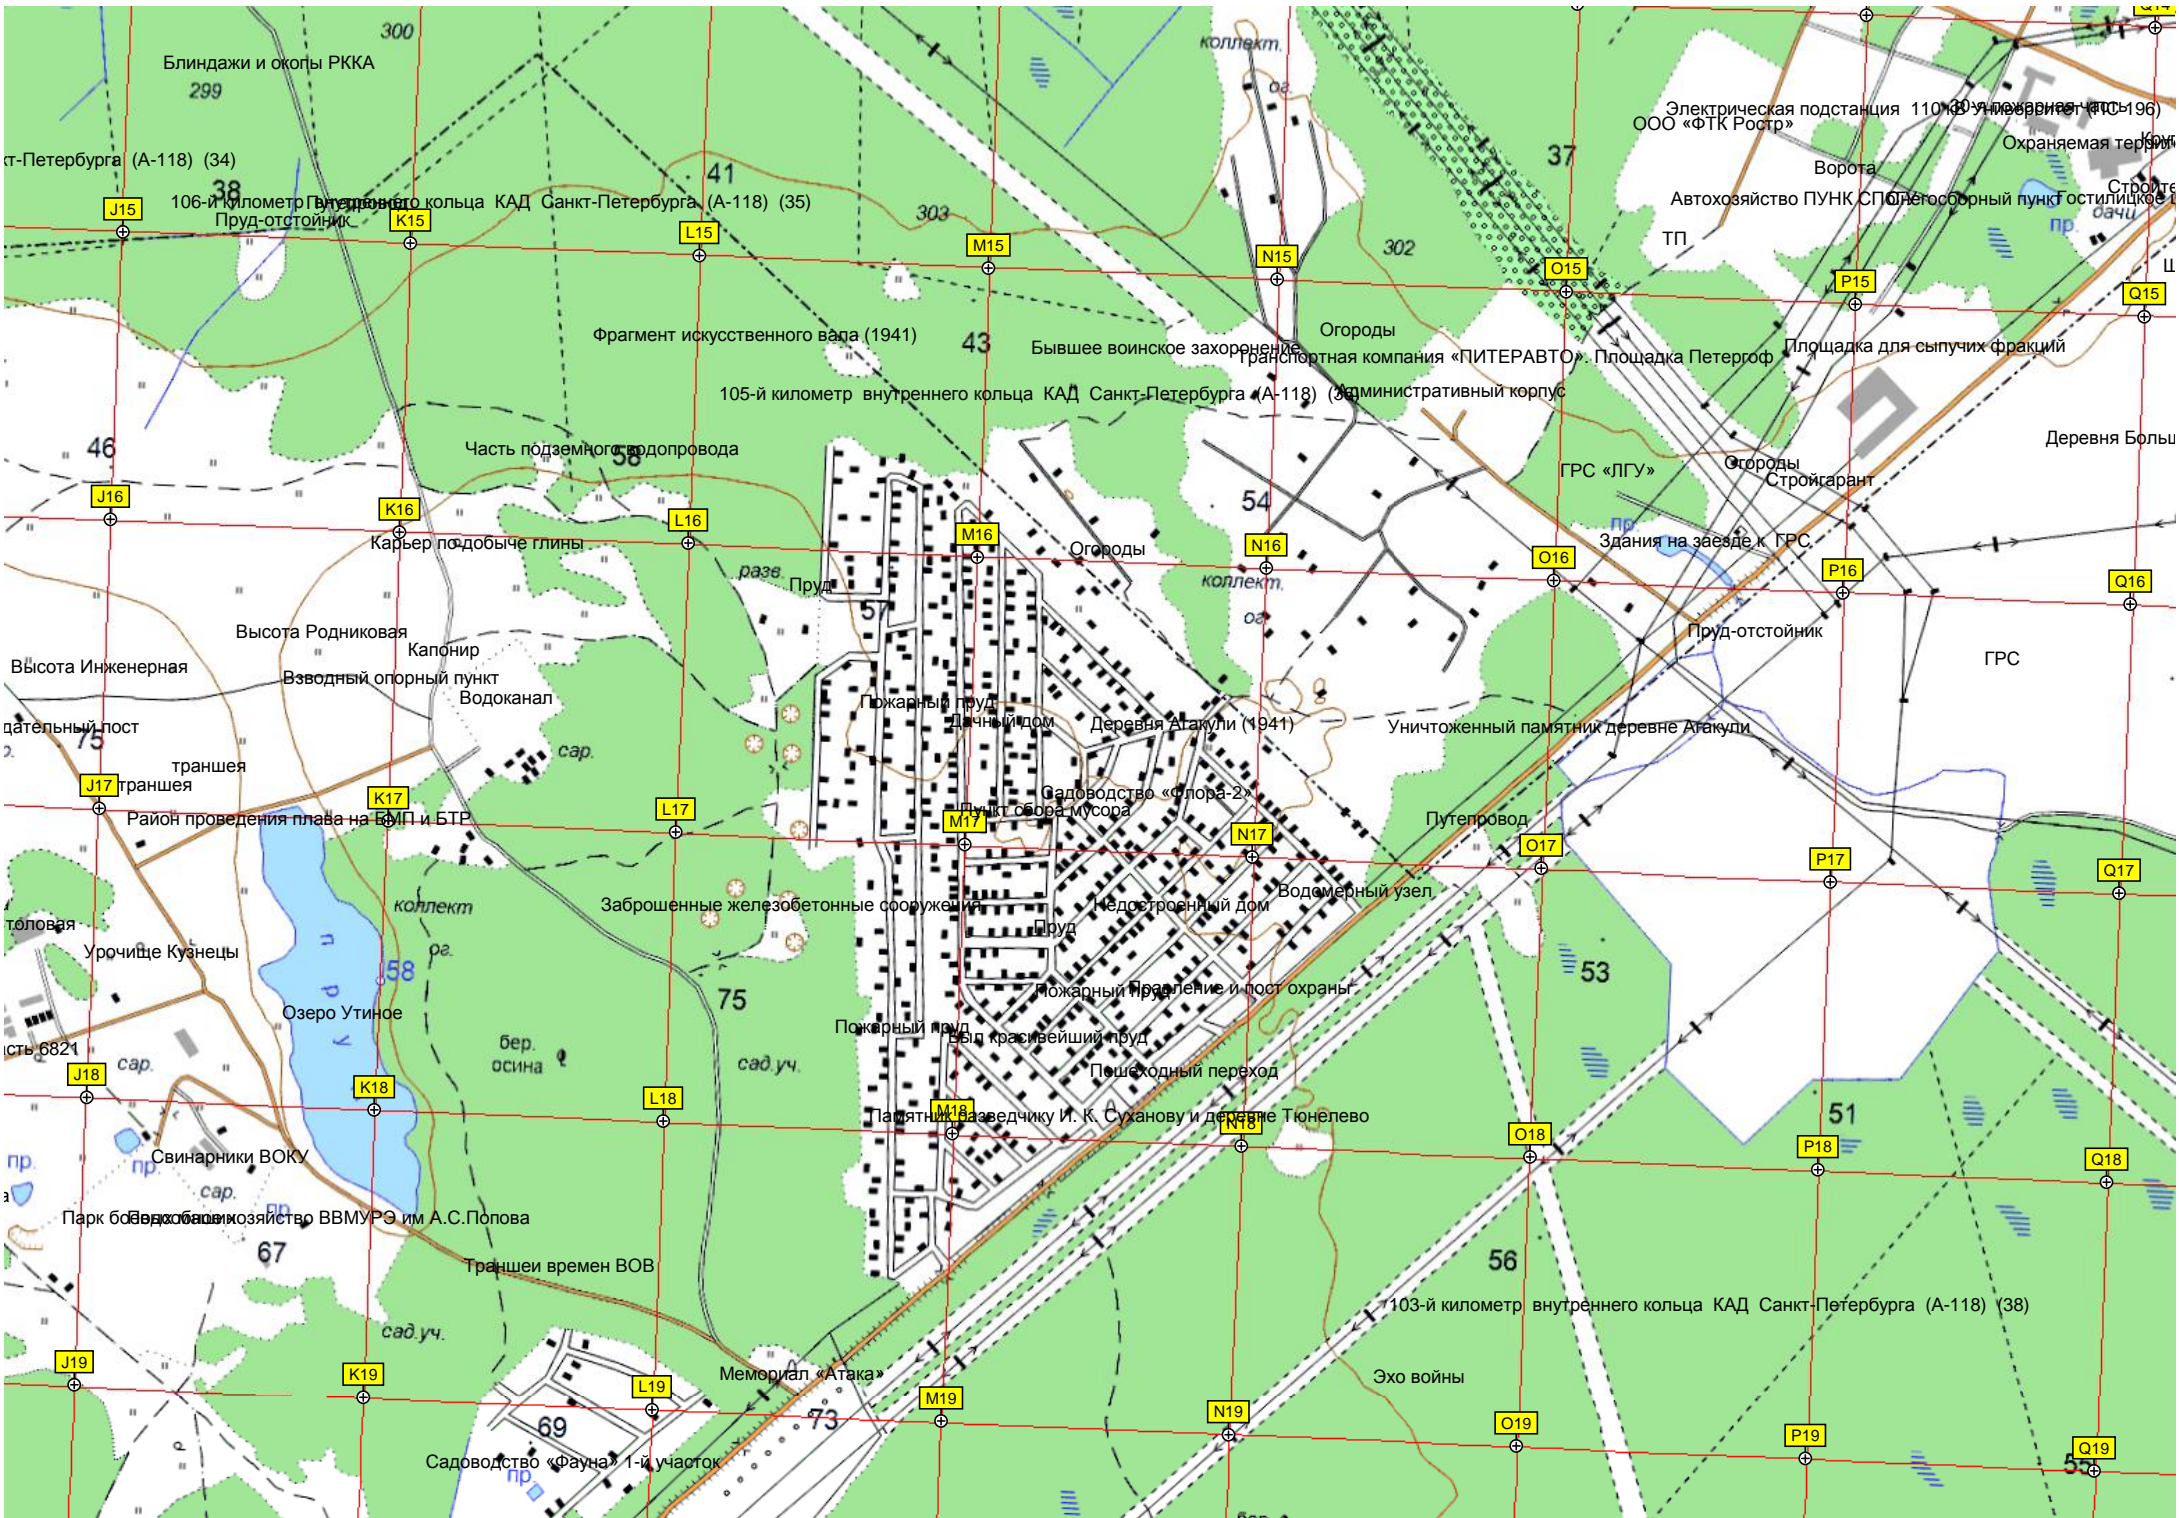

Парковочная площадка  
Огородничество «Локомотив»  
КАС «Звезда»  
Территория школы № 2  
Территория гимназии

Усадьба Ольденбургского  
Мост  
Усадьба Ю. И. Жерар-де-Сантаона  
Водопрпускной туннель  
Старые клёны

Суворова ул., 8 корпус 9  
Суворова ул., 20  
Суворова ул., 20  
Суворова ул., 20

Парковочная площадка  
Огородничество «Локомотив»  
КАС «Звезда»  
Территория школы № 2  
Территория гимназии

Усадьба Ольденбургского  
Мост  
Усадьба Ю. И. Жерар-де-Сантаона  
Водопрпускной туннель  
Старые клёны

Суворова ул., 8 корпус 9  
Суворова ул., 20  
Суворова ул., 20  
Суворова ул., 20

Суворова ул., 8 корпус 9  
Суворова ул., 20  
Суворова ул., 20  
Суворова ул., 20

гального моста.