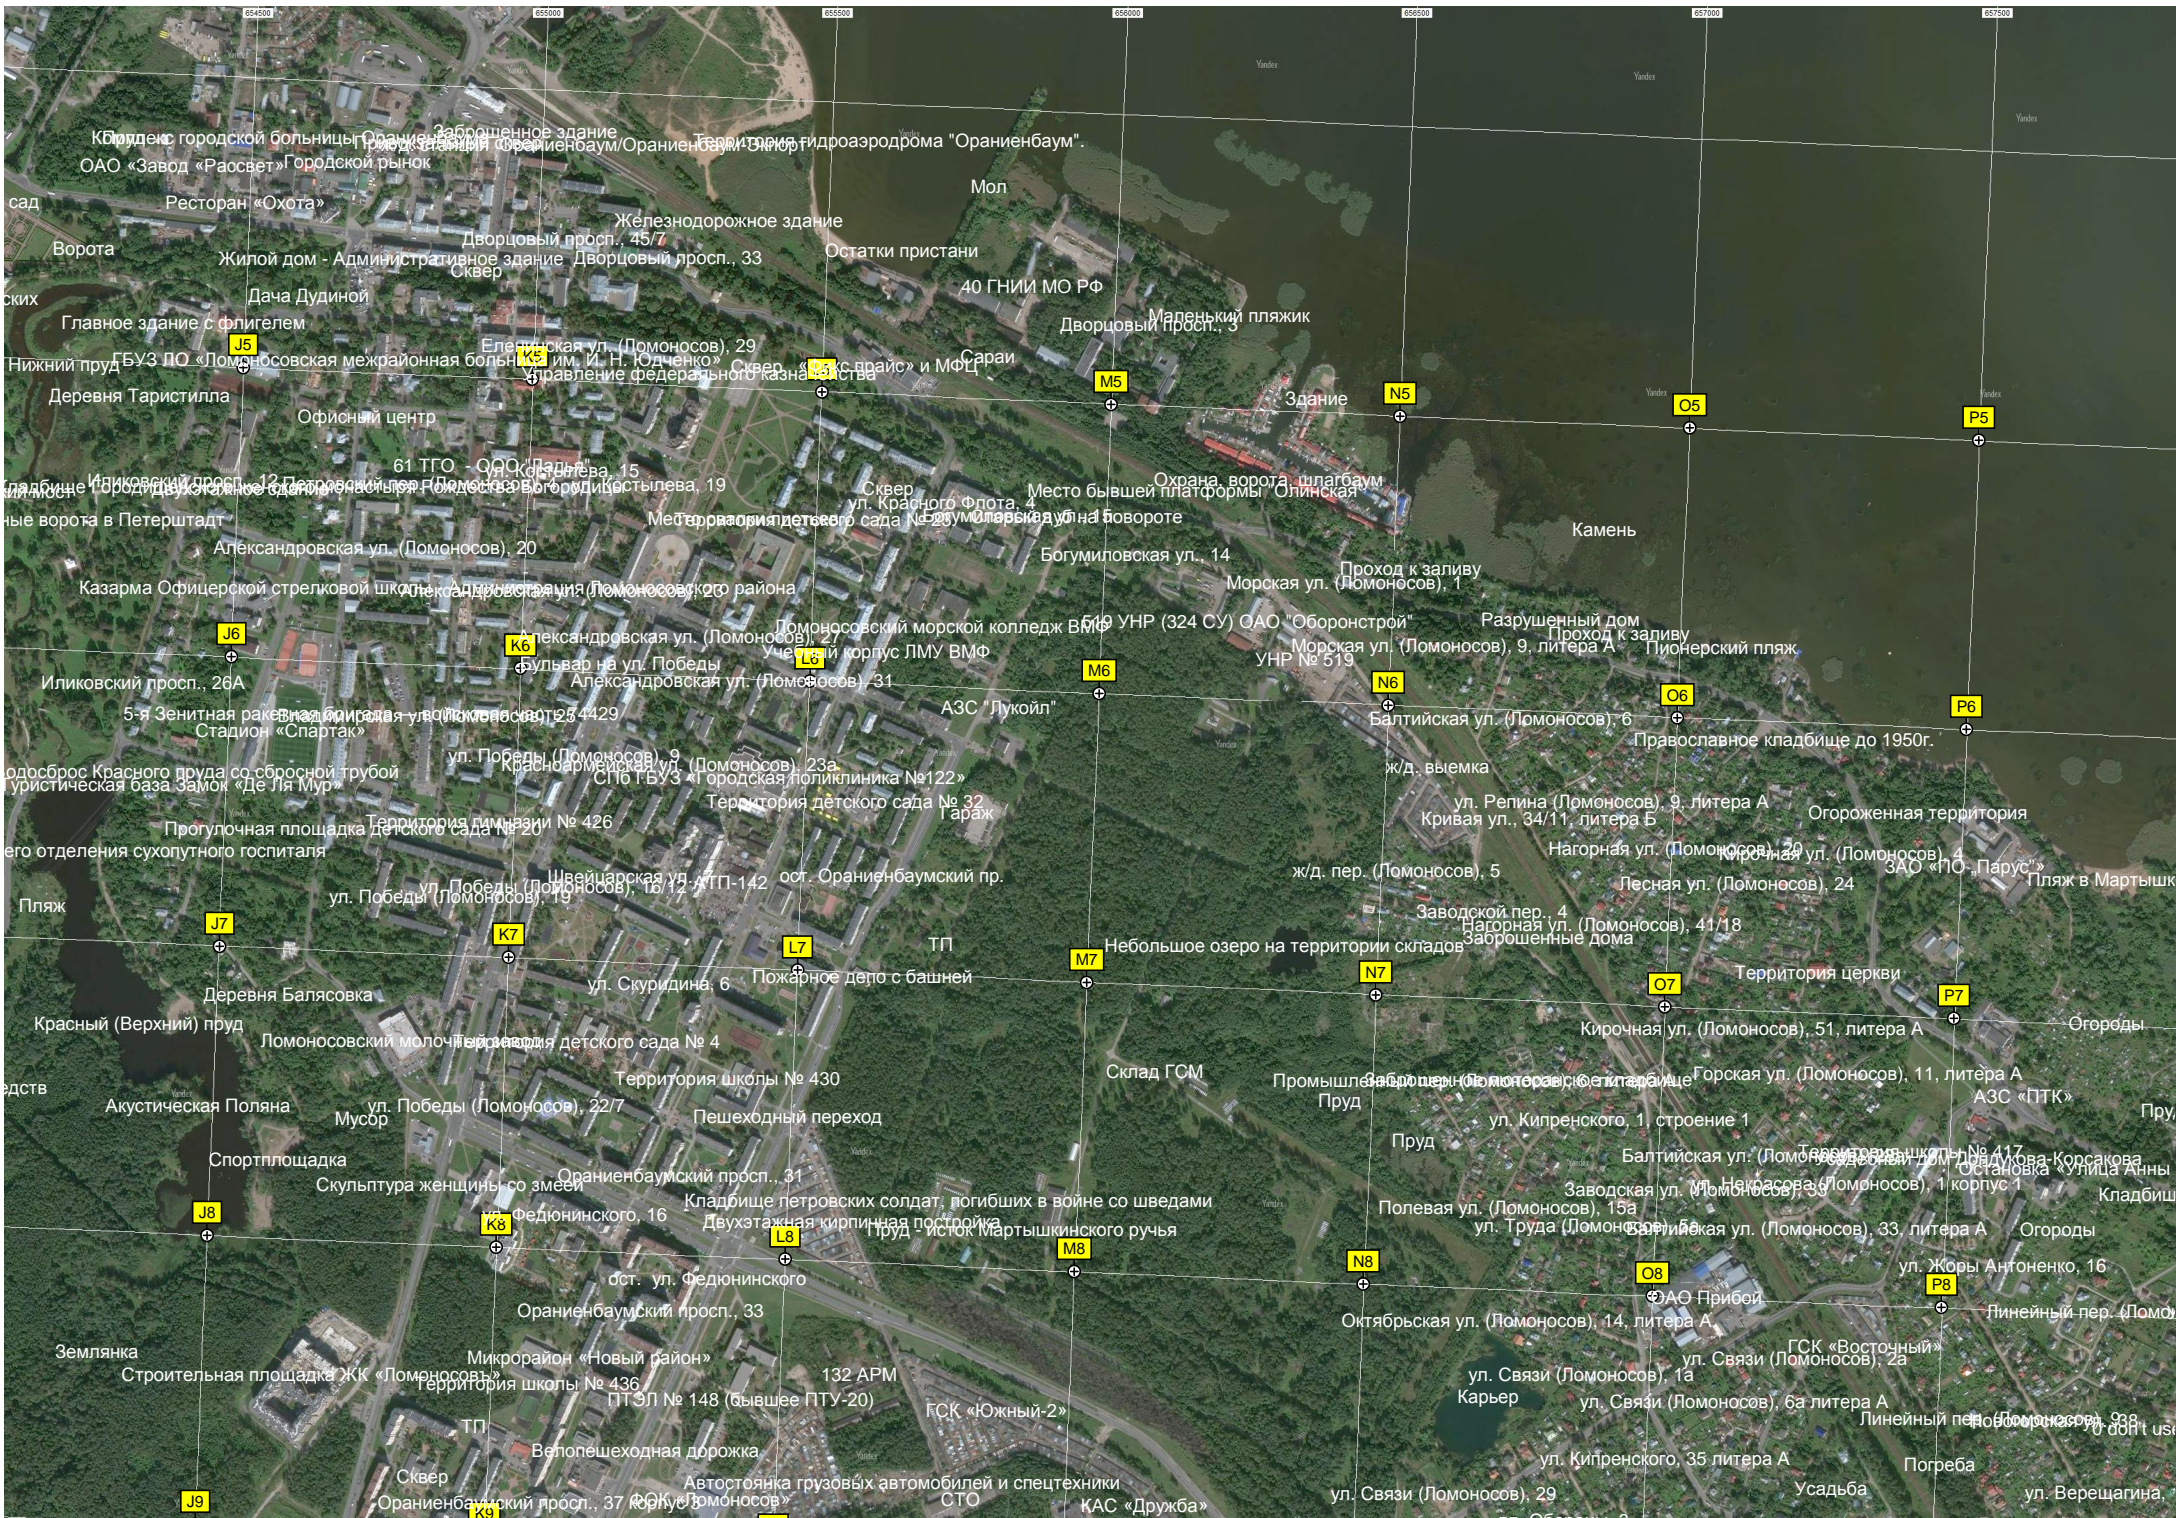

Проходившее овощехранилище
Ветеринарный пер.: 8, литера А
ООО «КТ»
Огороженная территория
садба Соловьева
Сторожка
Трансформаторная подстанция
Хутор Укова
Картинный дом
Нижний
Арка
Заросший пруд у Катальной горки
98 отдел. Здание реставрационных мастерских
Луг на месте Катальной горки
Фигурные прудки
Дворцово-парковый ансамбль «Ораниенбаум»
Крепость Екатеринбург
Петровск
Почётный
Остров
Вольеры
15
16
17
18
19
Котельная
Газовая насосная станция
Бывший горнолыжный склон
Свалка
Одинокий дуб
Яблочный сад
Геодезический пункт
Учебно-тренировочная база «Метрострой»
Верхние Венки
Кабацкое
ДНТ «Сойкино-Верхние Венки»
Центральная ул. ДНТ «Новое Сойкино»
База отдыха «Сойкино»
КПП-ДНТ «Новое Сойкино»
Земляничная ул. ДНТ «Новое Сойкино»
ДНП «Сойкино 2»
ДНП «Новое Сойкино»
Сойкино
Детская площадка
Въездные ворота коттеджного комплекса «Новое Сойкино»
СНТ «Сойкино»
Восточная ул. ДНП «Новое Сойкино»
Кольцевая ул. ДНП «Новое Сойкино»
33
C5
D5
E5
F5
G5
H5
I5
C6
D6
E6
F6
G6
H6
I6
C7
D7
E7
F7
G7
H7
I7
C8
D8
E8
F8
G8
H8
I8
C9
D9
E9
F9
G9
H9
I9
Котельная
Газовая насосная станция
Бывший горнолыжный склон
Свалка
Одинокий дуб
Яблочный сад
Геодезический пункт
Учебно-тренировочная база «Метрострой»
Верхние Венки
Кабацкое
ДНТ «Сойкино-Верхние Венки»
Центральная ул. ДНТ «Новое Сойкино»
База отдыха «Сойкино»
КПП-ДНТ «Новое Сойкино»
Земляничная ул. ДНТ «Новое Сойкино»
ДНП «Сойкино 2»
ДНП «Новое Сойкино»
Сойкино
Детская площадка
Въездные ворота коттеджного комплекса «Новое Сойкино»
СНТ «Сойкино»
Восточная ул. ДНП «Новое Сойкино»
Кольцевая ул. ДНП «Новое Сойкино»
33
C5
D5
E5
F5
G5
H5
I5
C6
D6
E6
F6
G6
H6
I6
C7
D7
E7
F7
G7
H7
I7
C8
D8
E8
F8
G8
H8
I8
C9
D9
E9
F9
G9
H9
I9
Ограда Жимлгородка
Жилгородок № 12
ГРС Ломоносов
Специализированная стоянка для задержанных транспортных средств
Учебное здание
Разрушенный корпус
Котельная
Пруд
Парковка
Мост-плотина Красного пруда и В
Сад летн