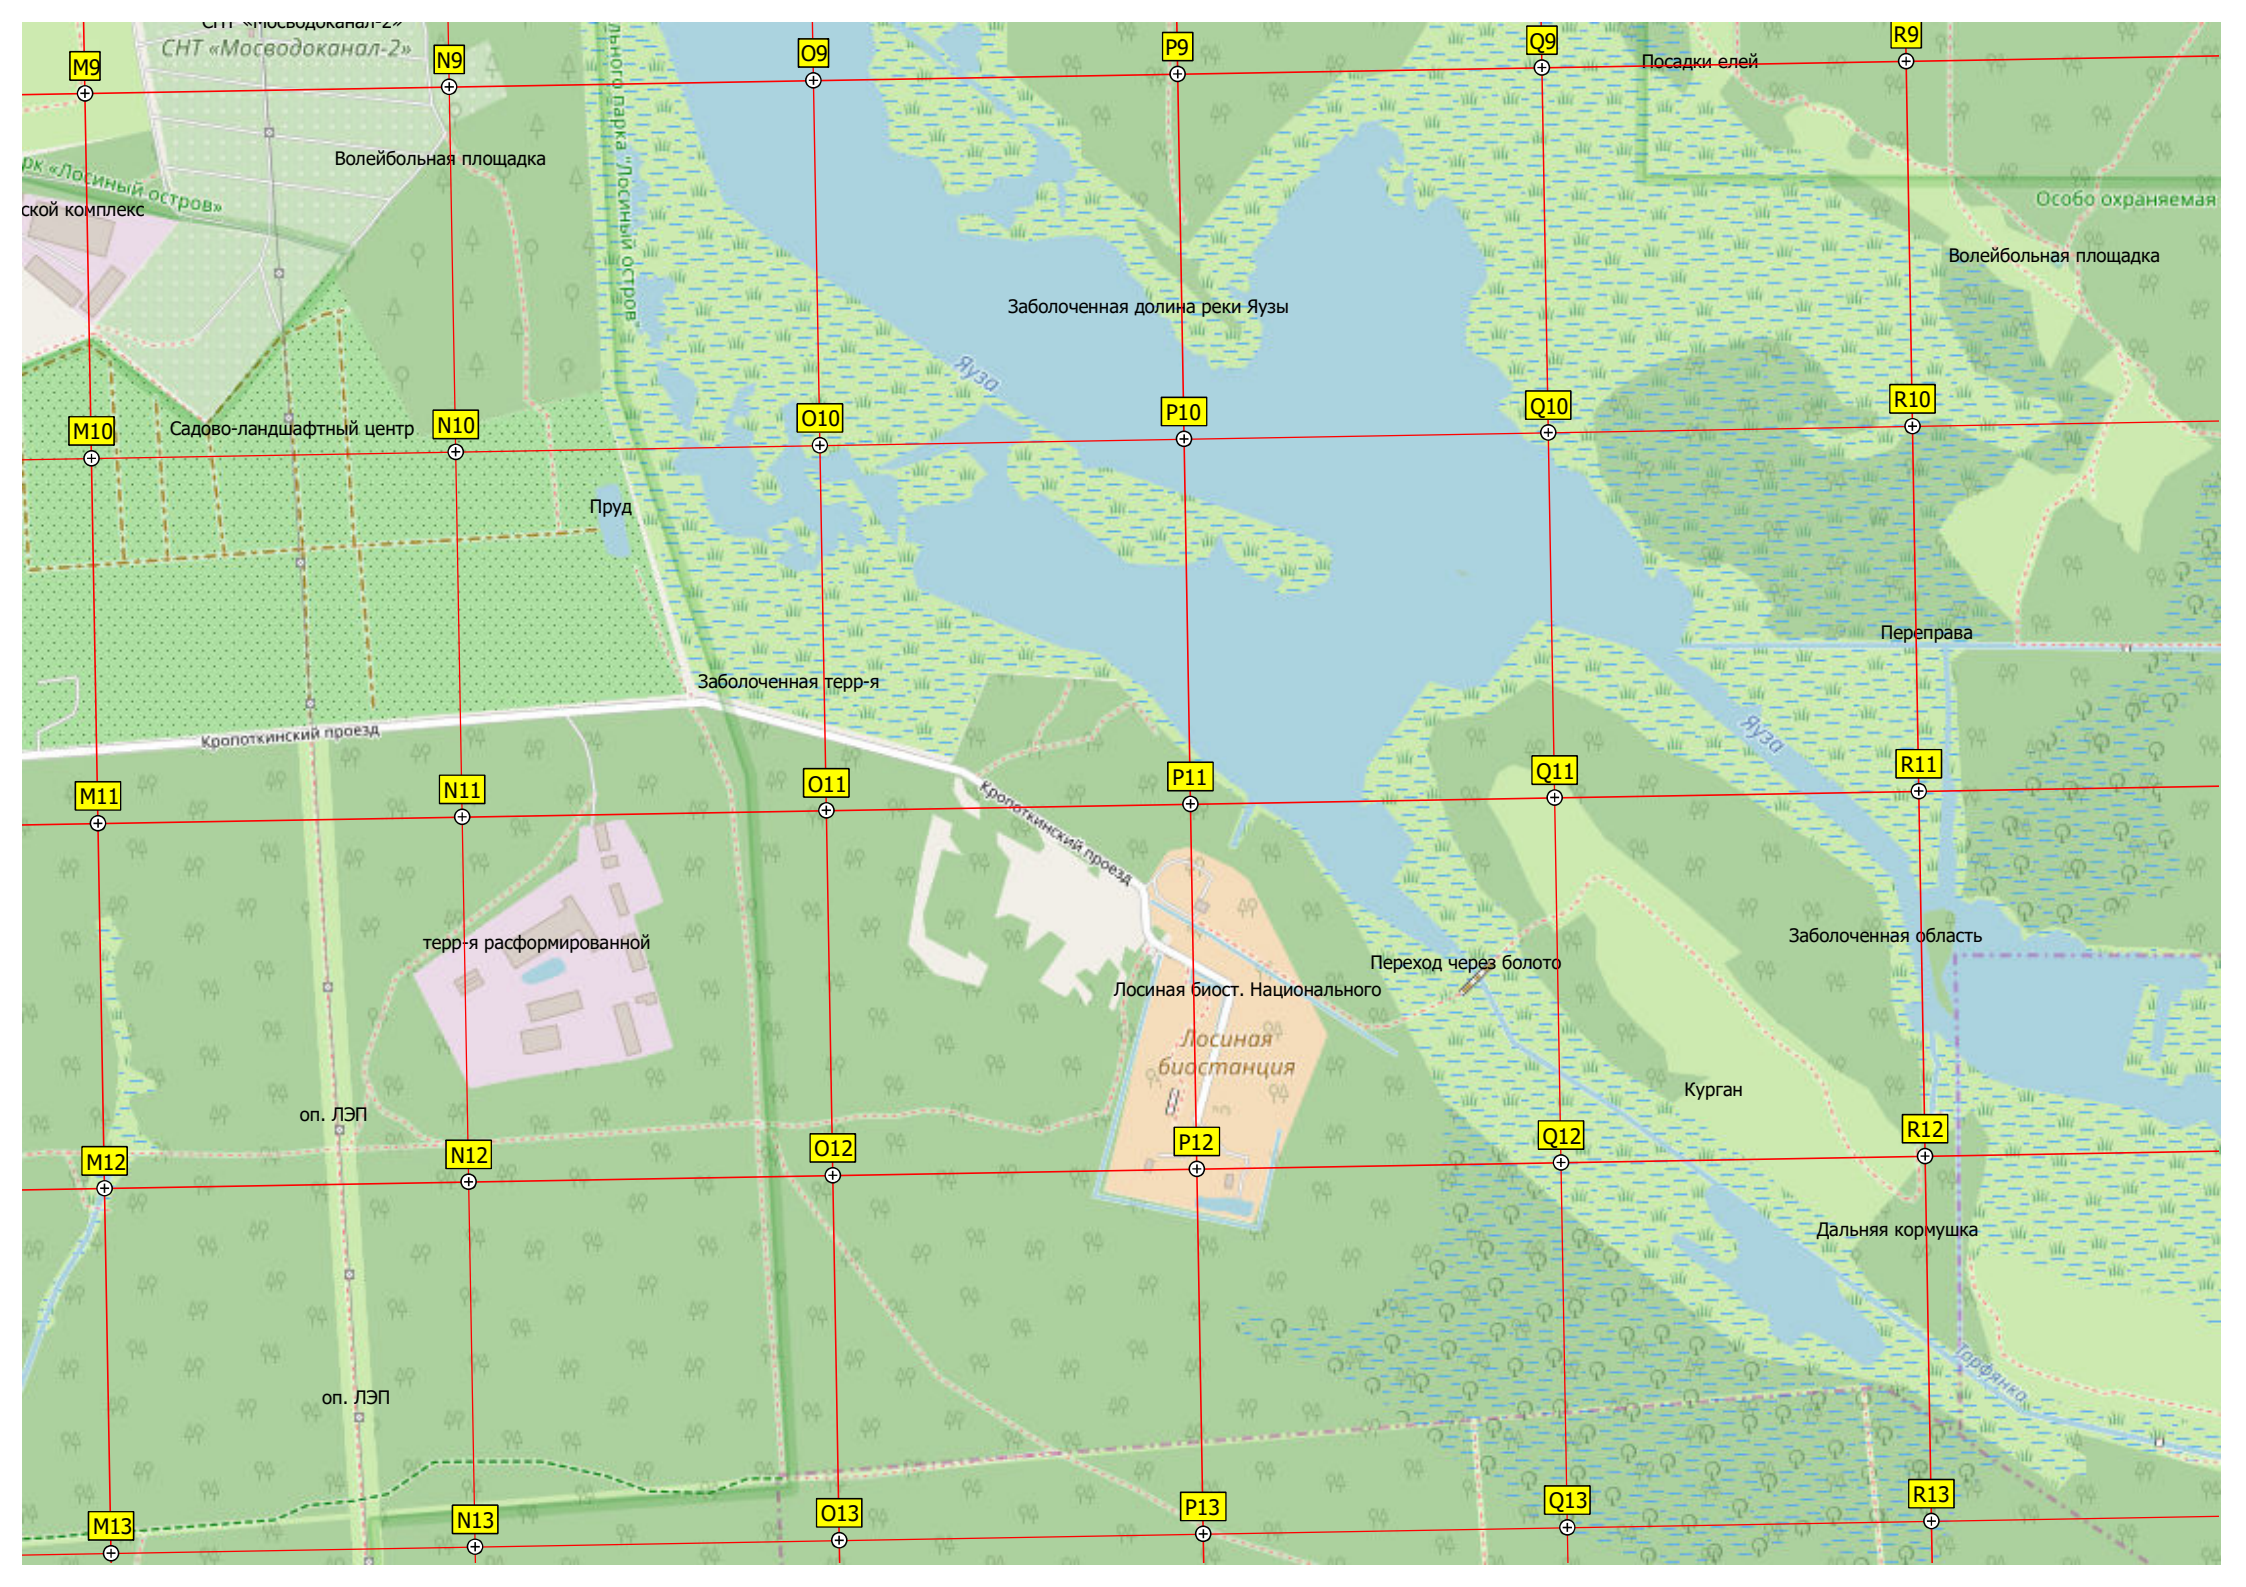

M9

N9

O9

P9

Q9

R9

M10

N10

O10

P10

Q10

R10

M11

N11

O11

P11

Q11

R11

M12

N12

O12

P12

Q12

R12

M13

N13

O13

P13

Q13

R13

СНТ «Мосводоканал-2»

ОК «Лосиный остров»

Волейбольная площадка

Лосиного парка «Лосиный остров»

Заболоченная долина реки Яузы

Посадки елей

Особо охраняемая

Волейбольная площадка

Садово-ландшафтный центр

Пруд

Заболоченная терр-я

Кропоткинский проезд

терр-я расформированной

Кропоткинский проезд

Лосиная биост. Национального

Лосиная биостанция

Переход через болото

Заболоченная область

оп. ЛЭП

Курган

оп. ЛЭП

Дальняя кормушка

Тарфлянка