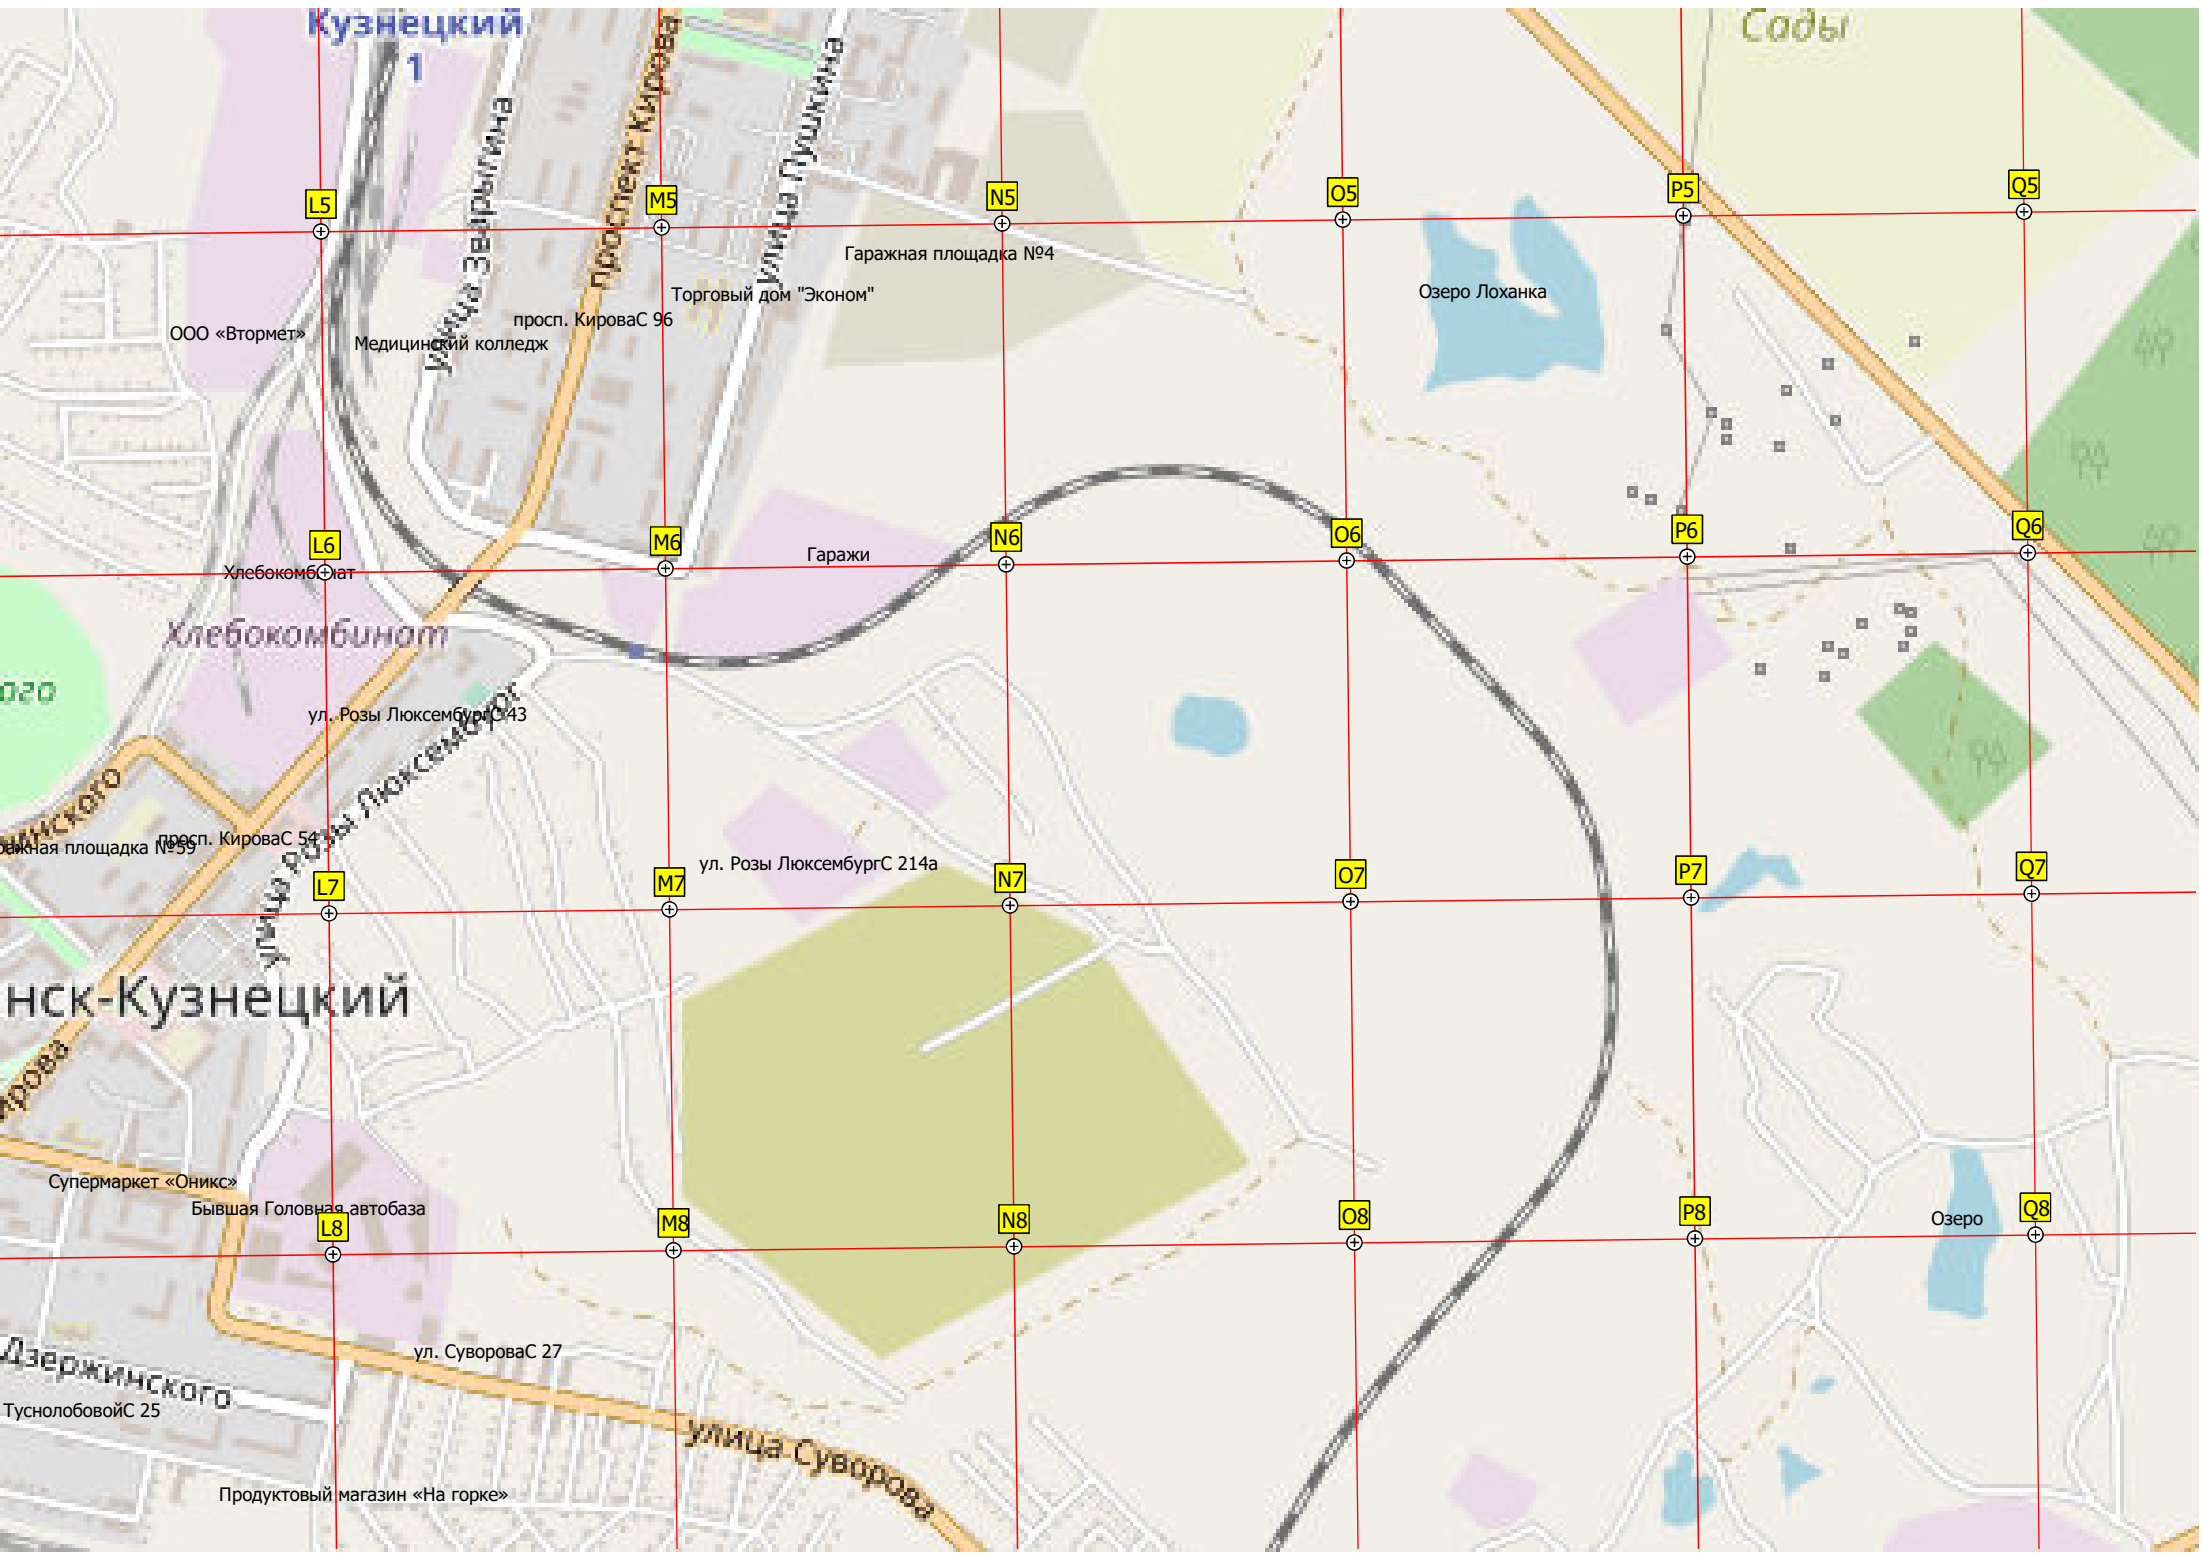

Кузнецкий 1

L5

M5

N5

O5

P5

Q5

L6

M6

N6

O6

P6

Q6

L7

M7

N7

O7

P7

Q7

L8

M8

N8

O8

P8

Q8

ООО «Втормет»

Медицинский колледж

просп. Кирова С 96

Торговый дом "Эконом"

Гаражная площадка №4

Озеро Лоханка

Хлебокомбинат

ул. Розы Люксембург С 43

Гаражи

просп. Кирова С 54

ул. Розы Люксембург С 214а

Кузнецкий

Супермаркет «Ониск»

Бывшая Головная автобаза

ул. Суворова С 27

Озеро

Дзержинского

Тусноловой С 25

Продуктовый магазин «На горке»

улица Суворова

Сады