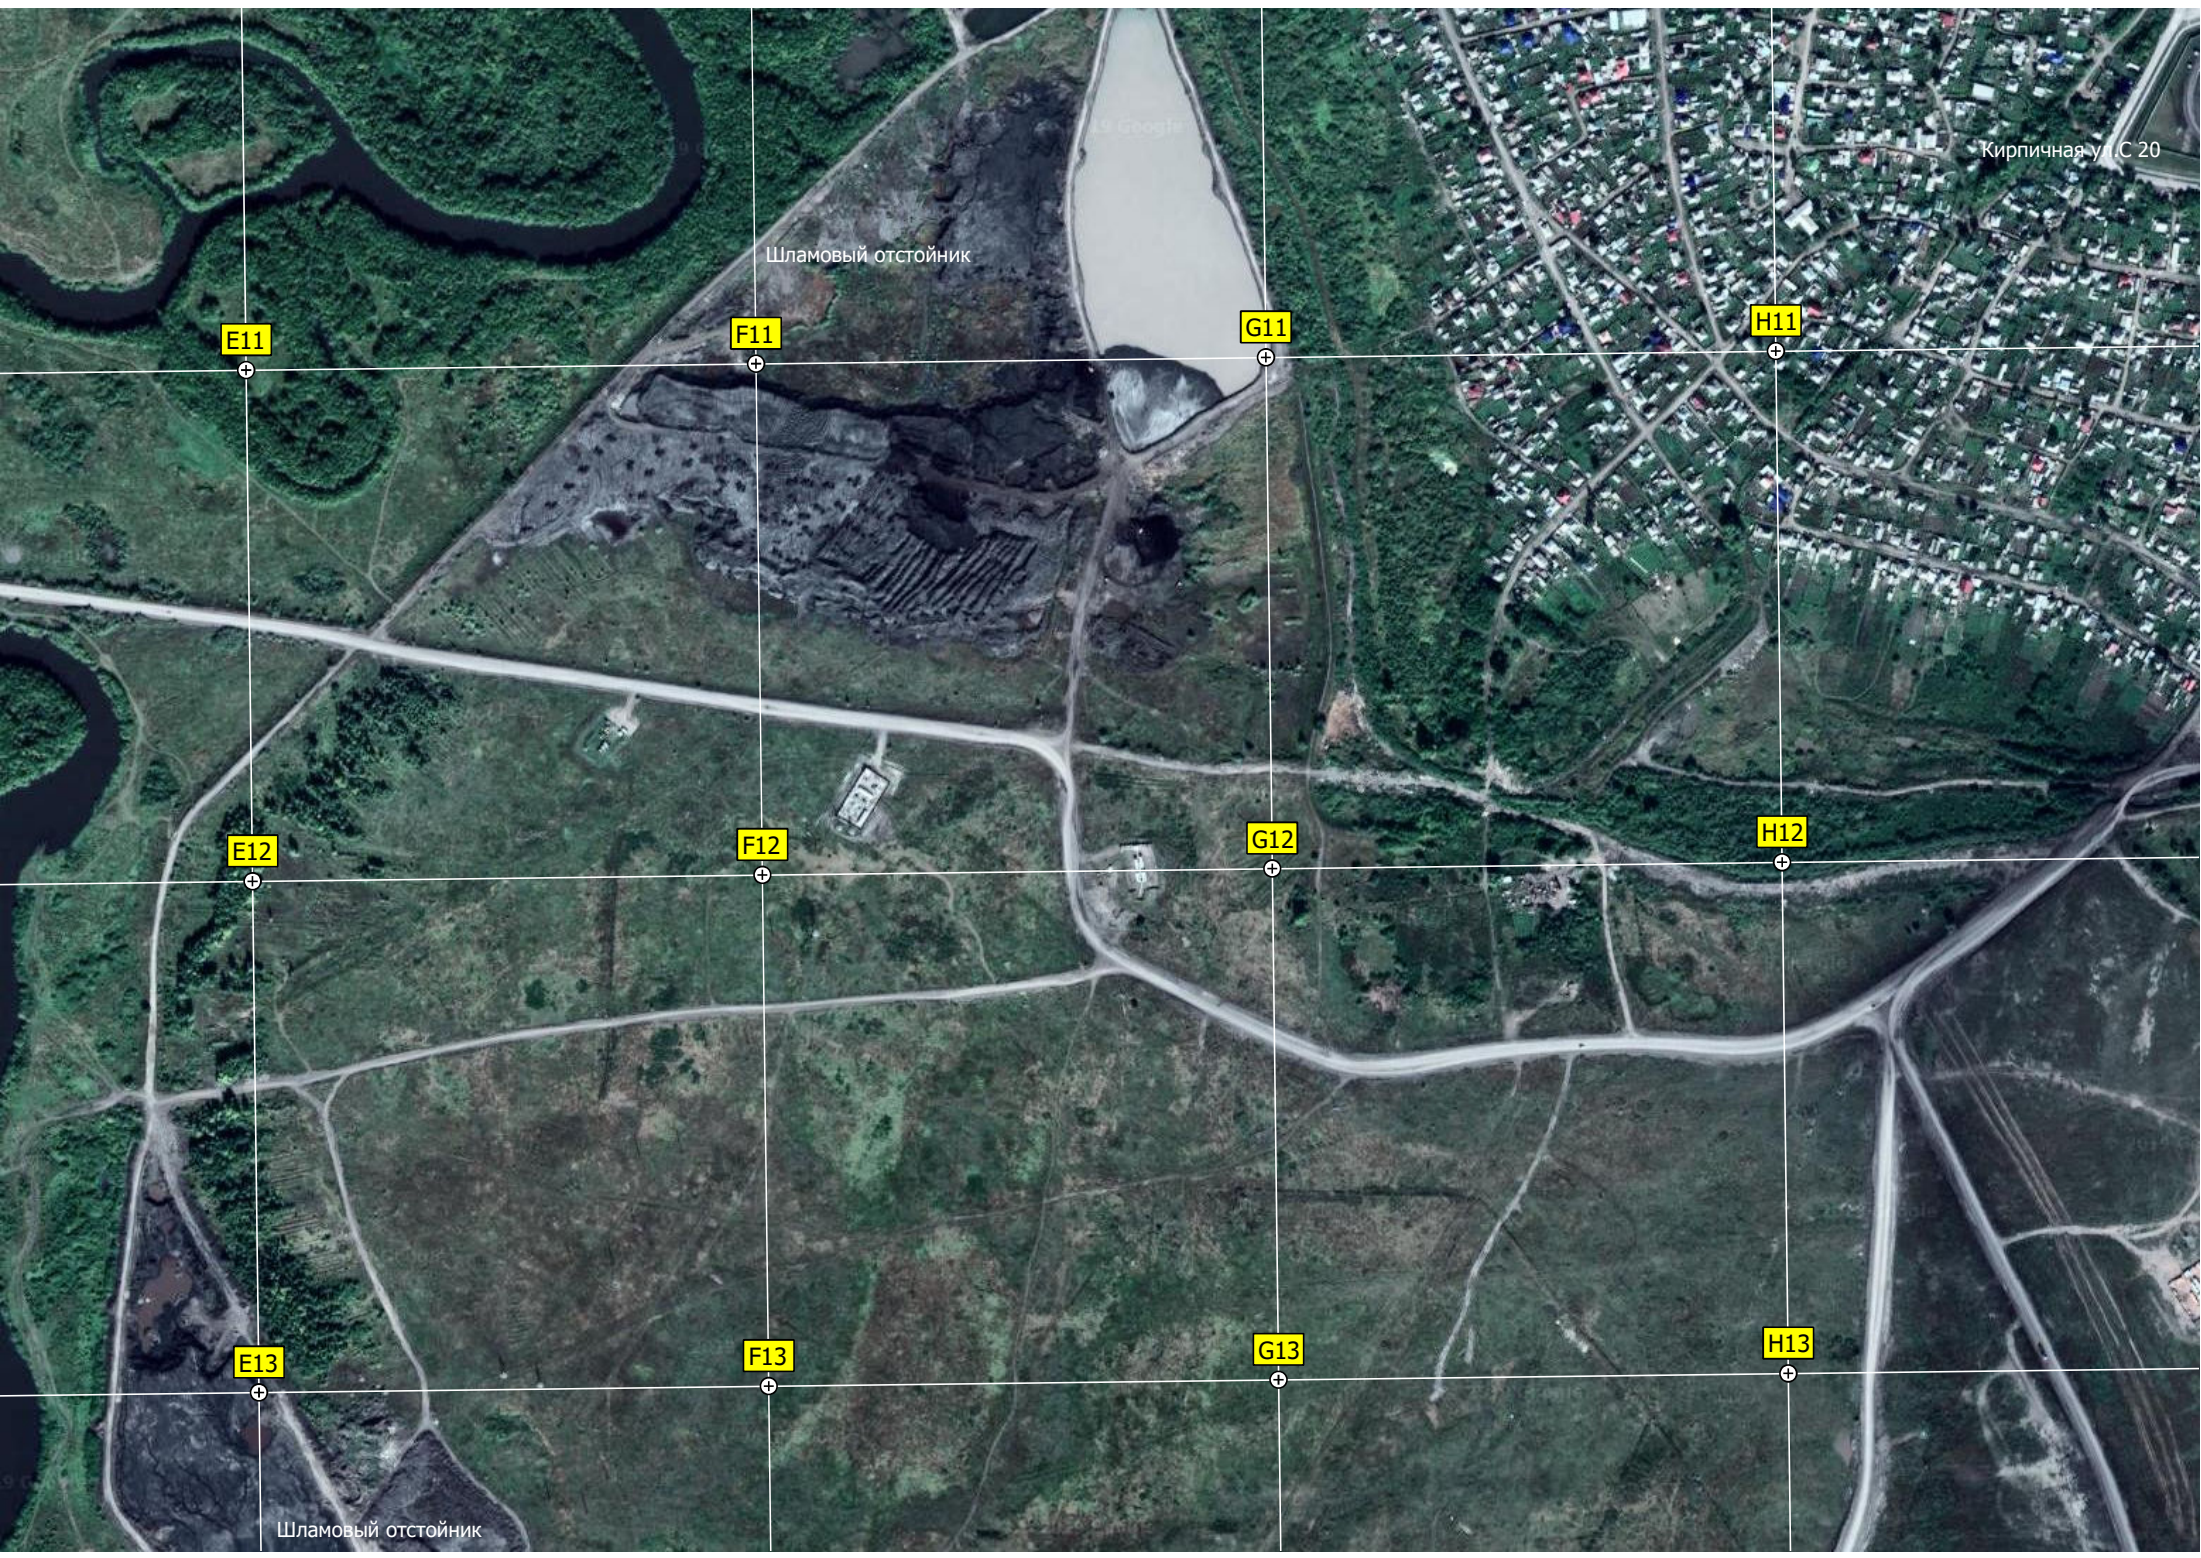

платф. 98 км (Комсомольская)

Иверский мужской монастырь

N10

O10

P10

Q10

ул. Коростылёва С 12

Пункт приема металлолома