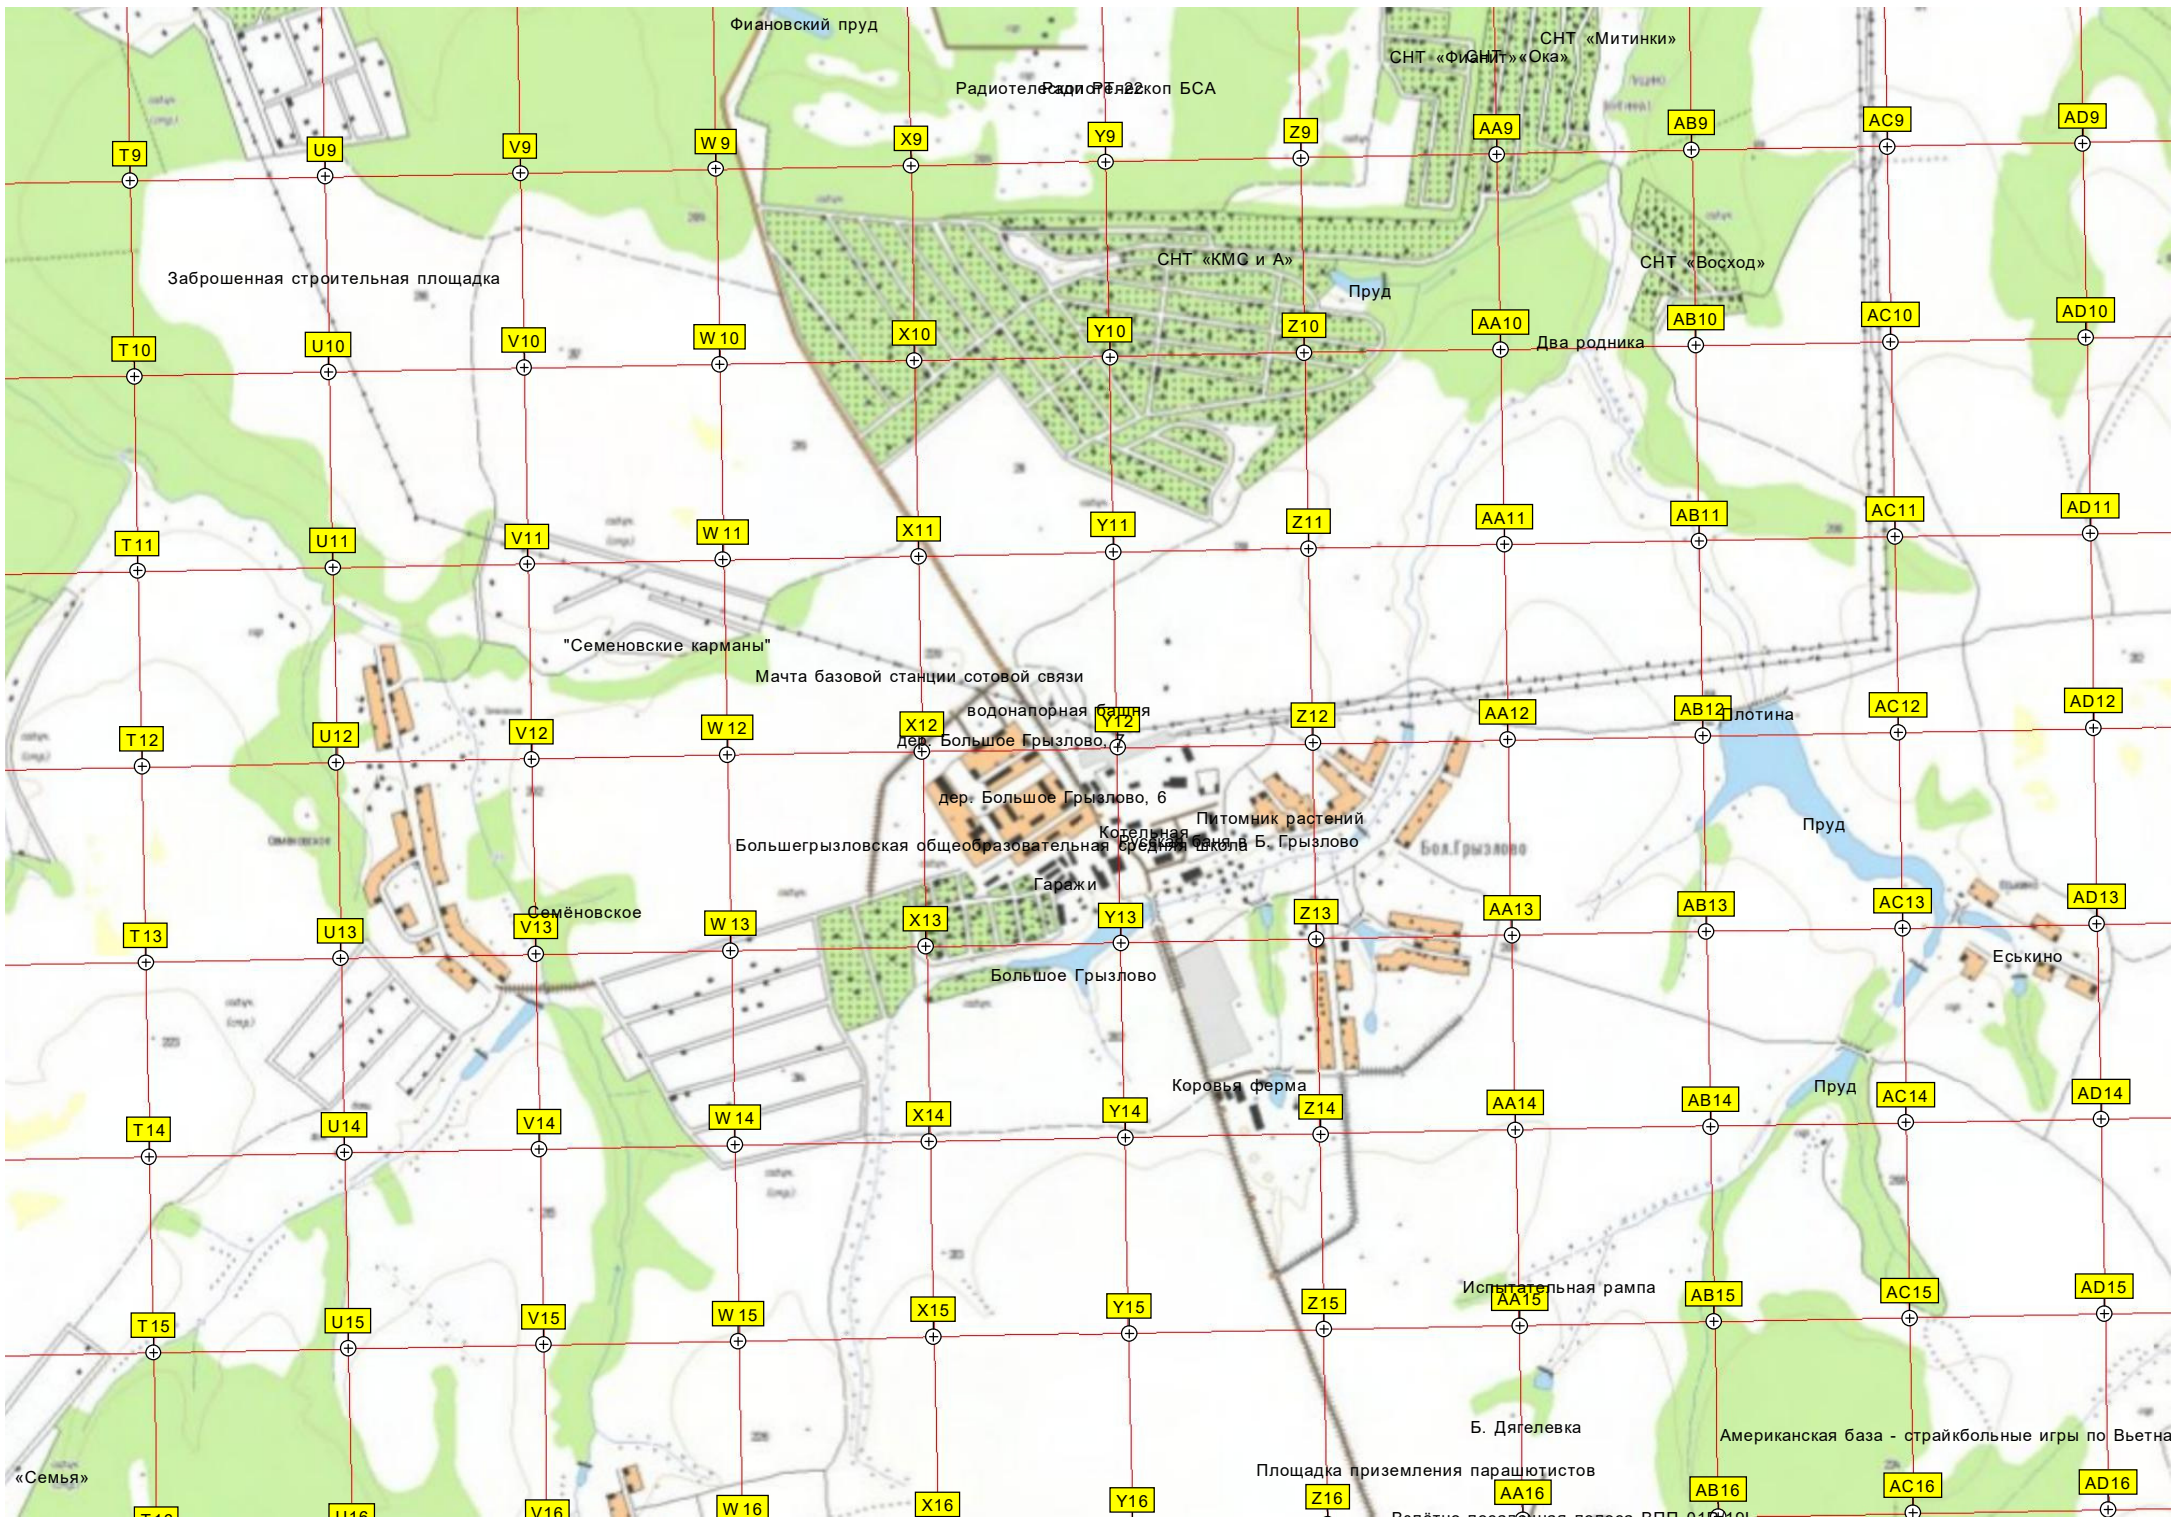

"Задское"  
Лесничество

Запрудок  
Запрудок

Птицеферма

Пруд

СНТ «Сосенки»

Урочище «Три ручья»

"Зайцево"

"Зайцево-2"

Зайцево

Питомник растений Зайцево

СНТ «Родник»

Якшино

Садовое товарищество «Монтажник» (Зайцево-2)

СНТ

РГ Атлантис 118+500 А-Д М2 КРЫМ СТАРОГО НАПРАВЛЕНИЯ

впадение ручья в Сквигу