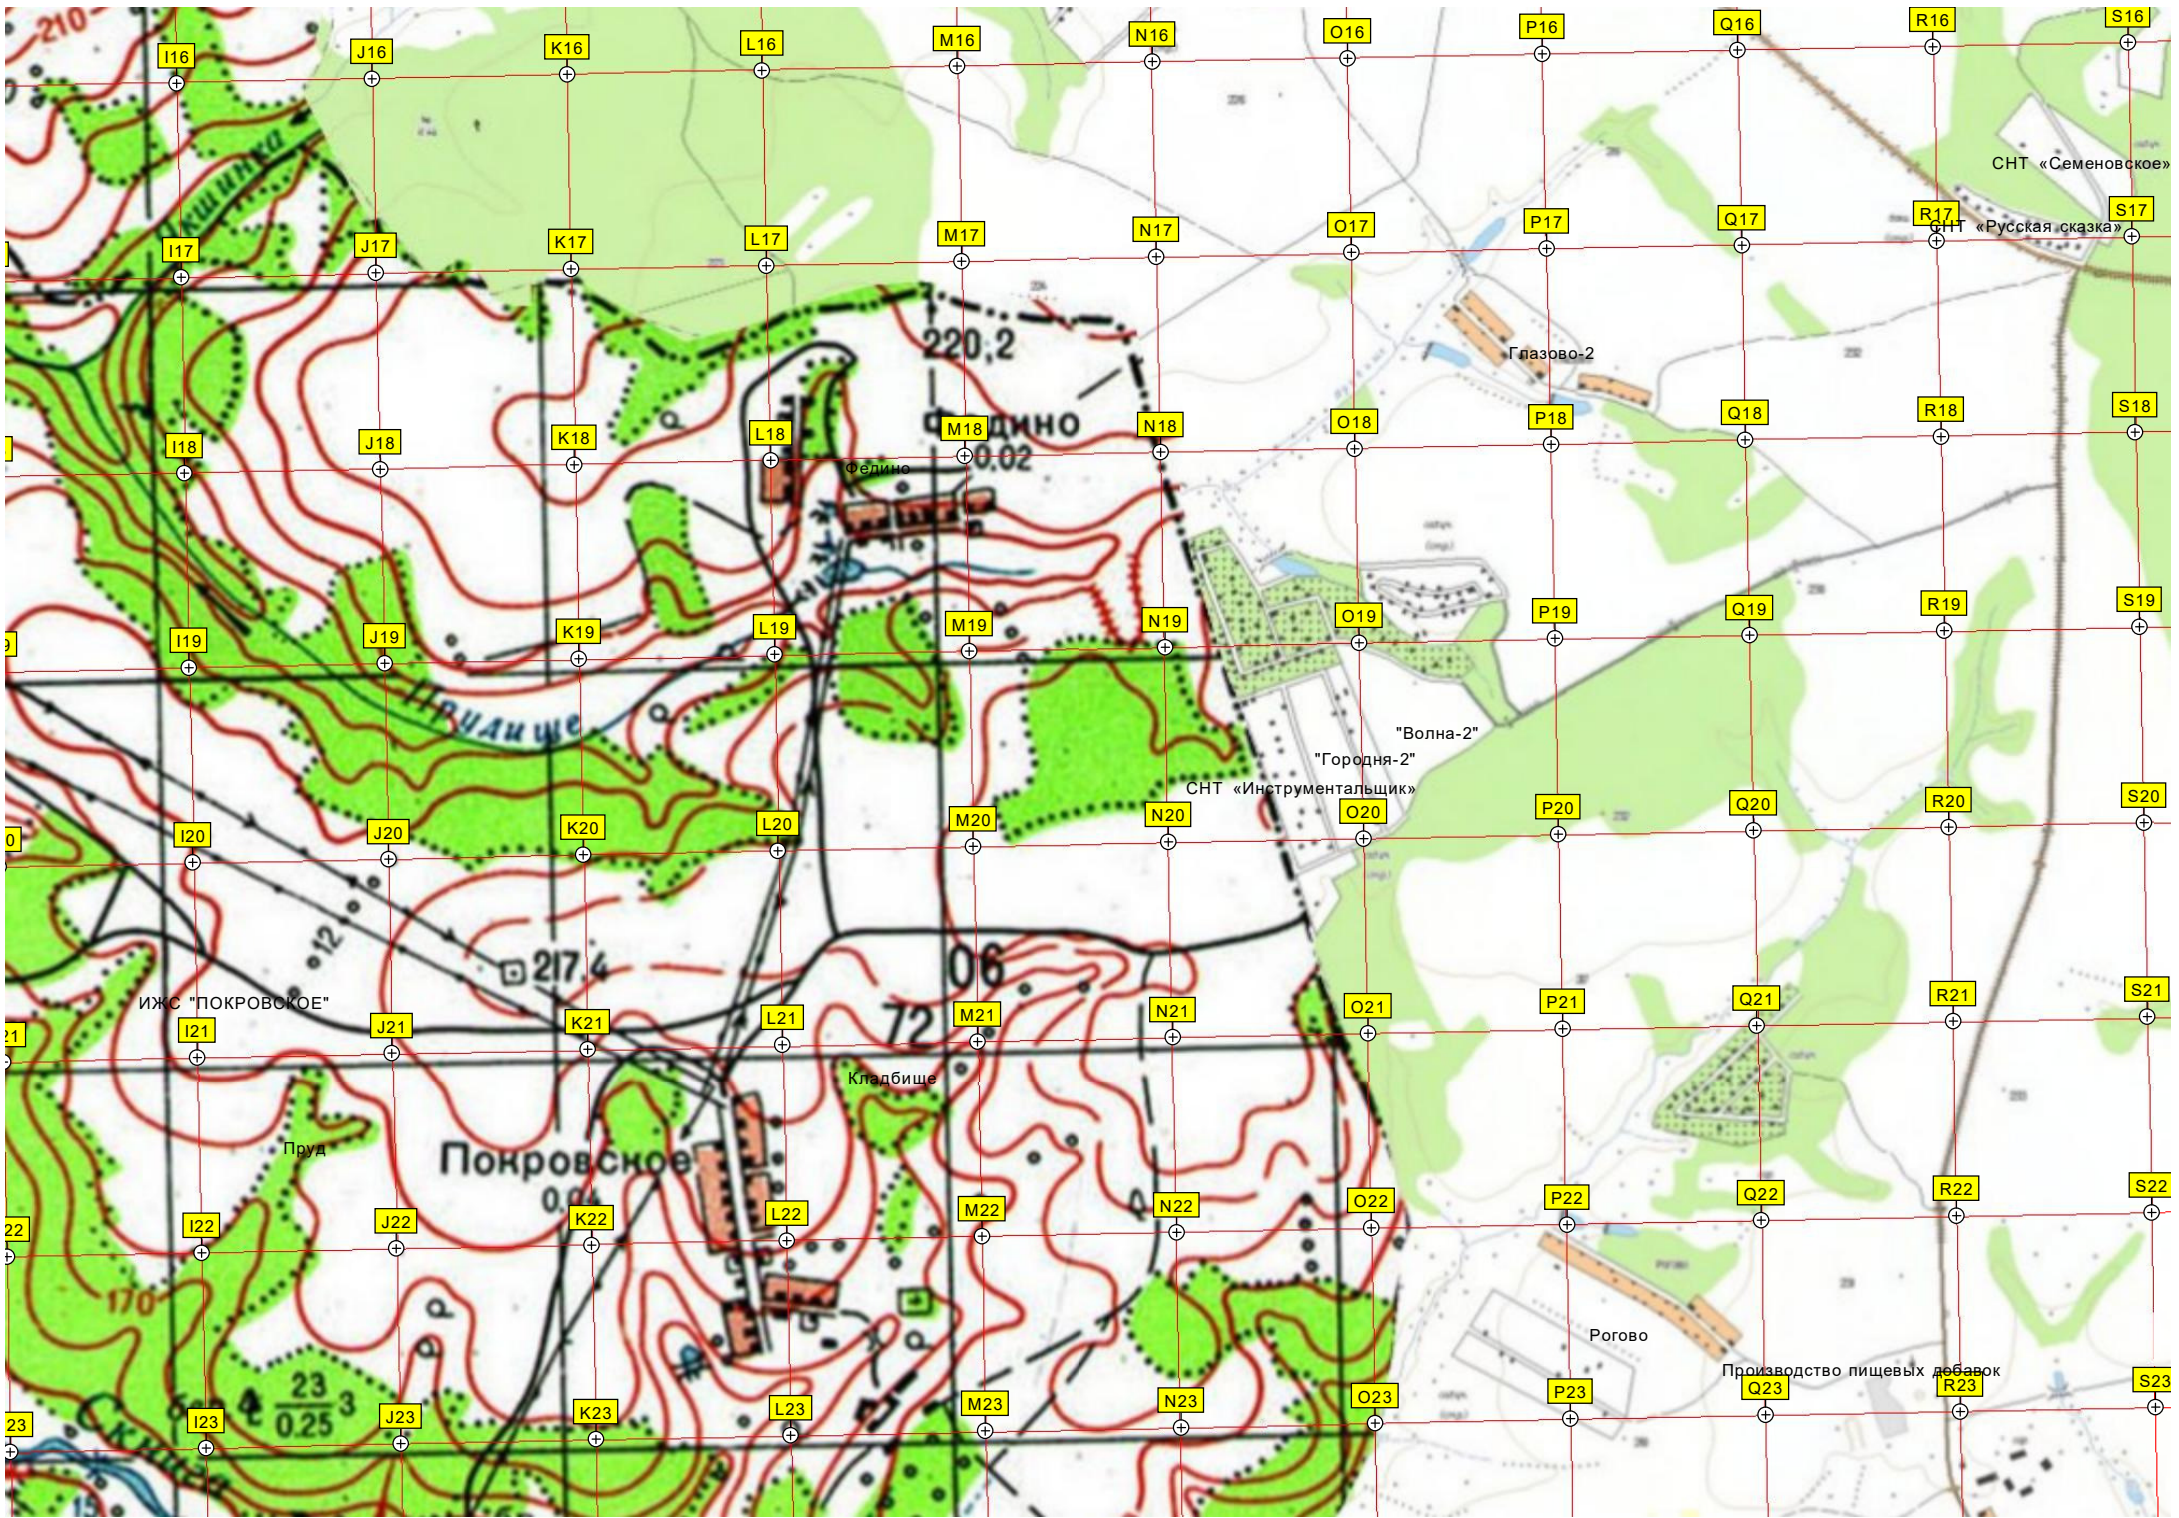

210

- I16, J16, K16, L16, M16, N16, O16, P16, Q16, R16, S16
- I17, J17, K17, L17, M17, N17, O17, P17, Q17, R17, S17
- I18, J18, K18, L18, M18, N18, O18, P18, Q18, R18, S18
- I19, J19, K19, L19, M19, N19, O19, P19, Q19, R19, S19
- I20, J20, K20, L20, M20, N20, O20, P20, Q20, R20, S20
- I21, J21, K21, L21, M21, N21, O21, P21, Q21, R21, S21
- I22, J22, K22, L22, M22, N22, O22, P22, Q22, R22, S22
- I23, J23, K23, L23, M23, N23, O23, P23, Q23, R23, S23

СНТ «Семеновское»

СНТ «Русская сказка»

220.2

Фелино

Глазово-2

Пруд

"Волна-2"

СНТ «Инструментальщик»

ИЖС "Покровское"

217.4

72.06

Кладбище

Покровское

Пруд

Рогово

Производство пищевых добавок

23

23
0.25