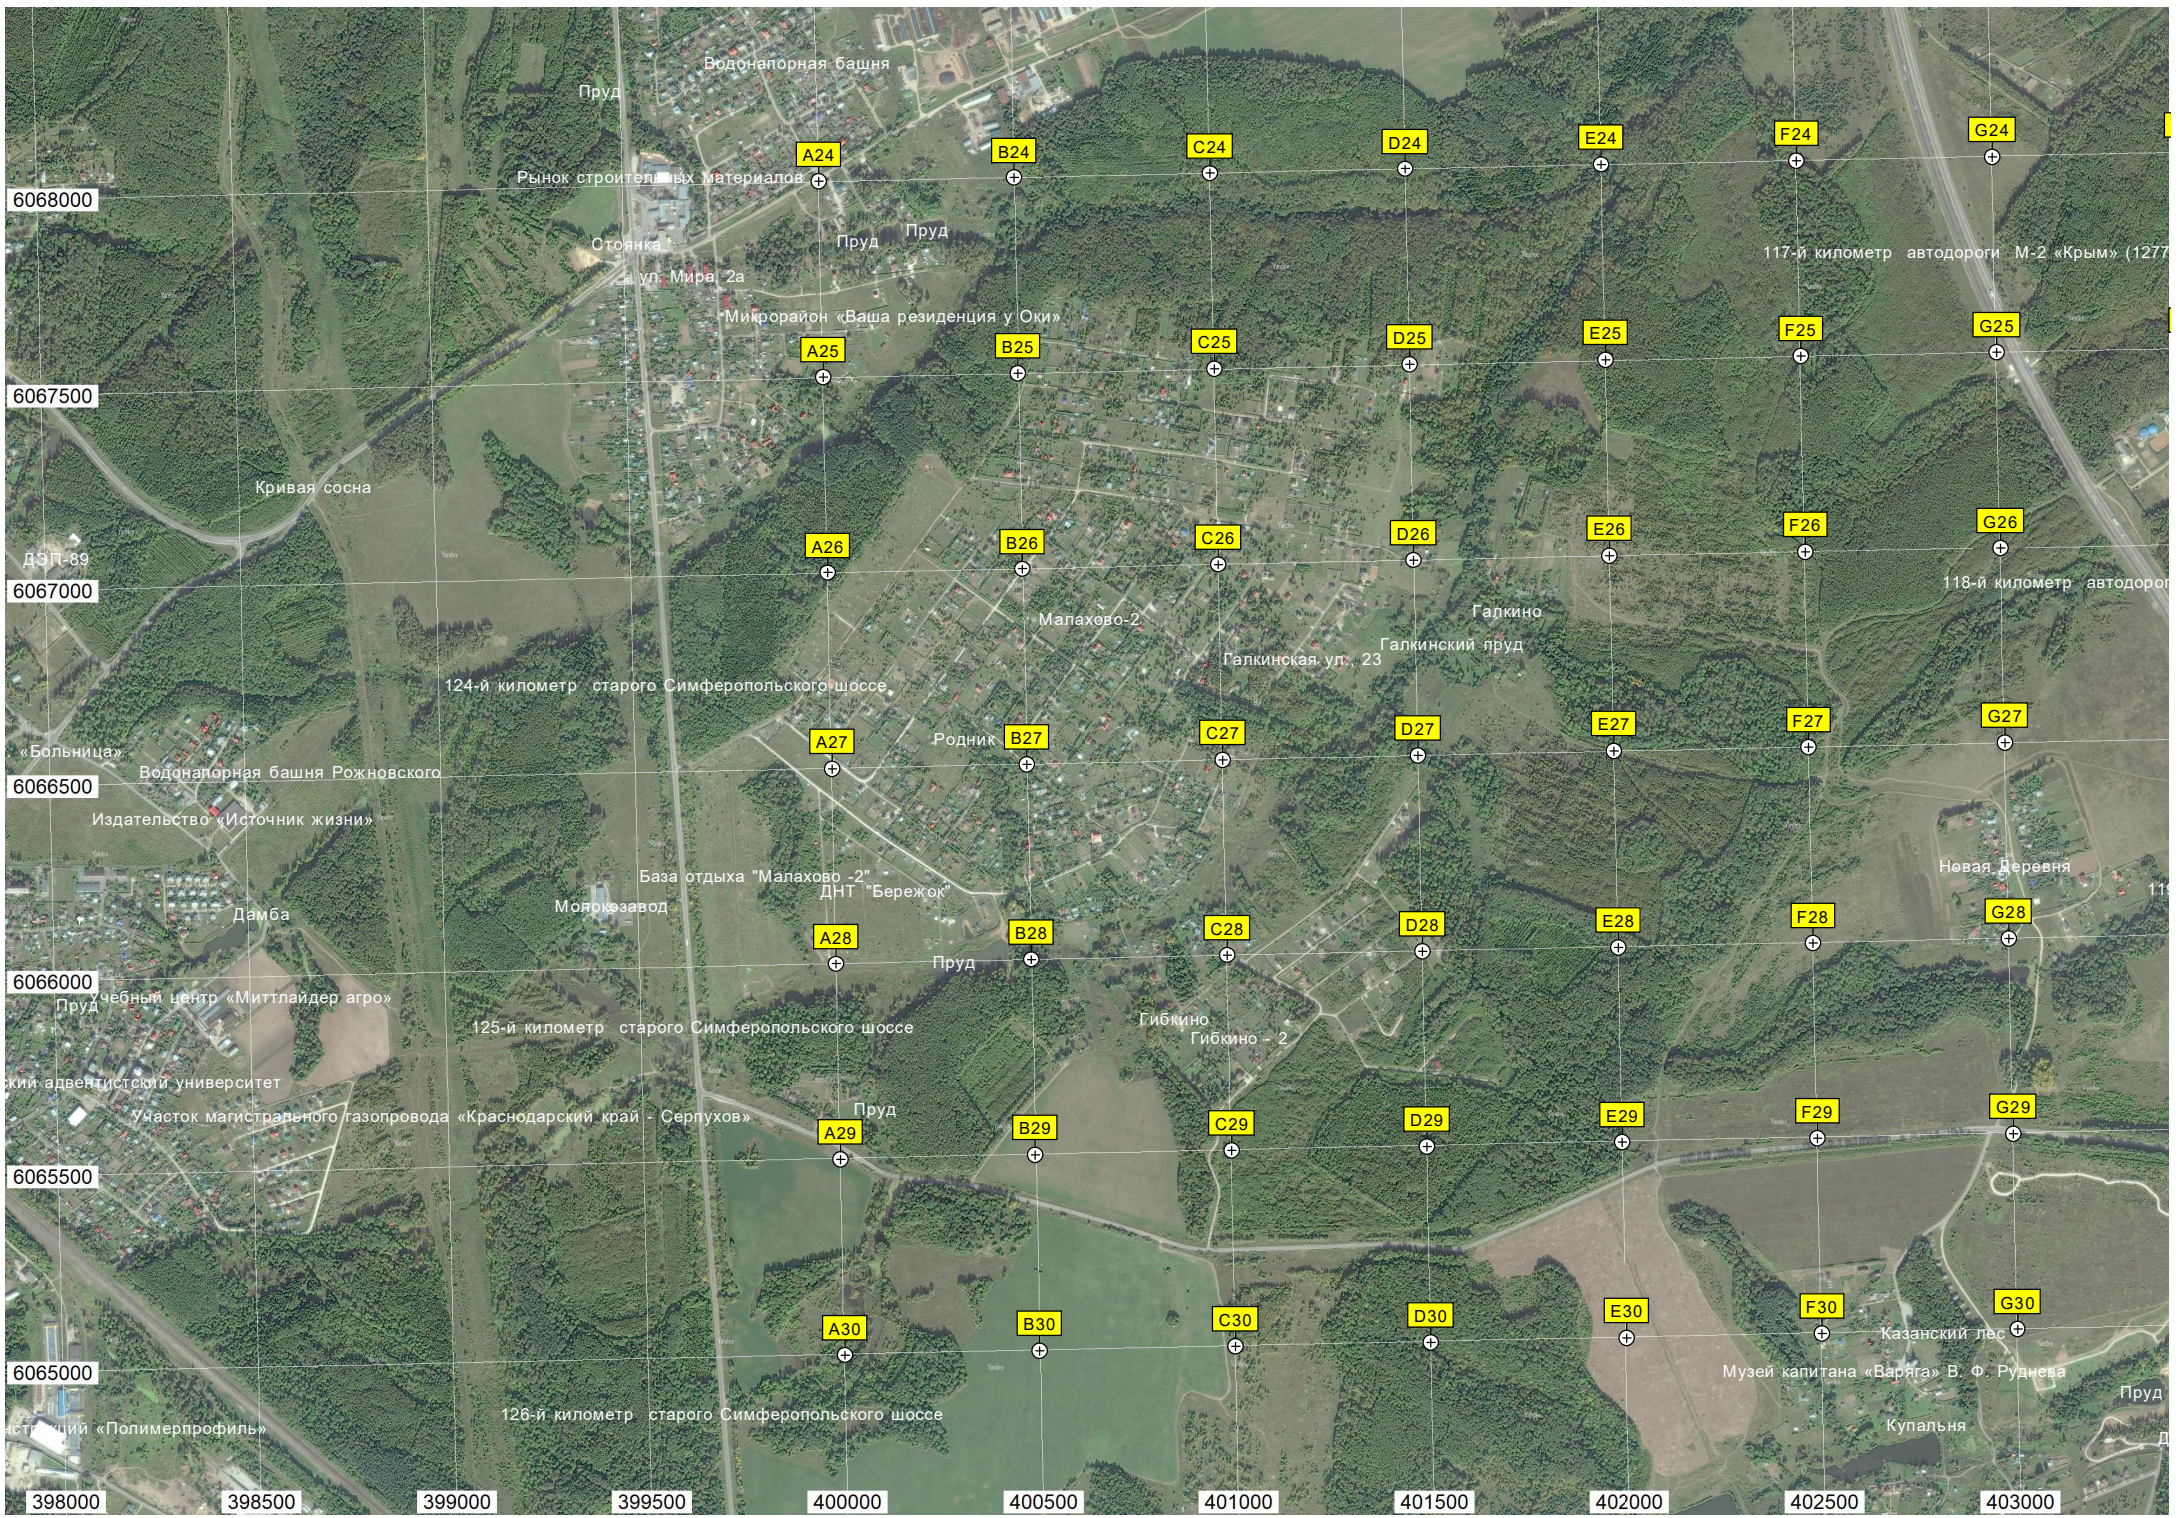

Вертолетная площадка. Частная

Кладбище

300-летний дуб

«Бобровый остров»

Азаровская развязка

мост через реку Скнигу

115-й километр автодороги М-2 «Крым» (1279)

АЭС «Сибирнефть»

АЭС

116-й километр автодороги М-2 «Крым» (1278)

Пруд

Дятлово

403500 404000 404500 405000 405500 406000 406500 407000 407500 408000 408500

водный комплекс
AE24
606800

AE25
606750

ост.
AE26
606700