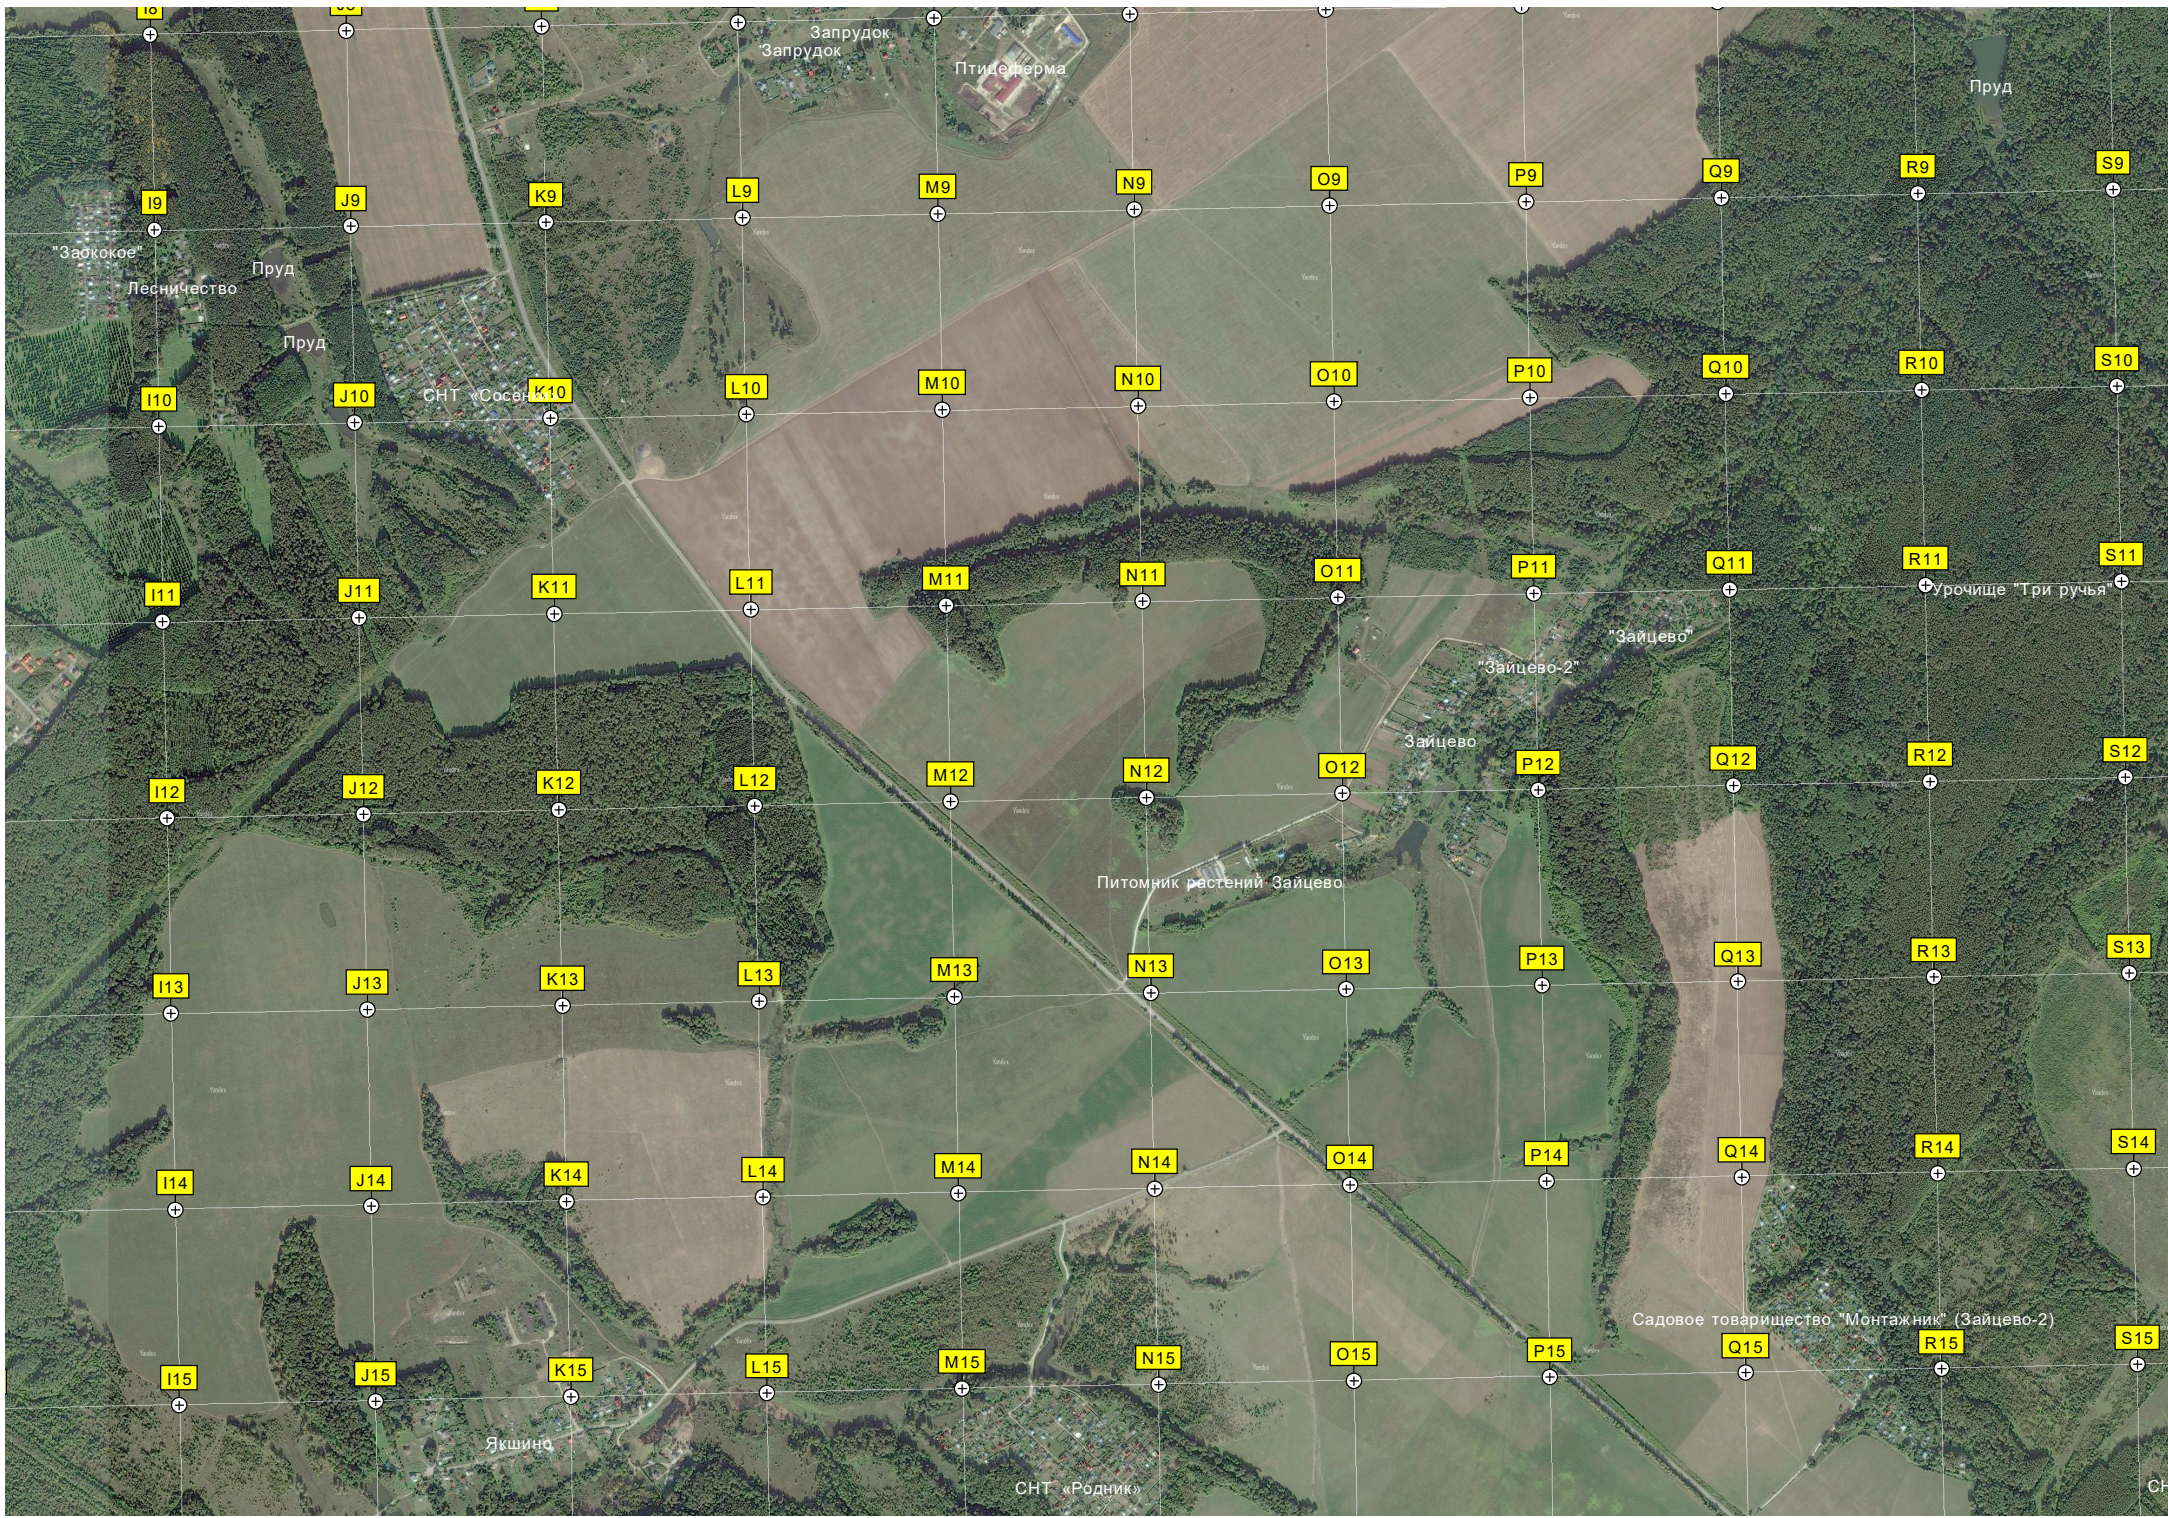

СНТ

электр

5455-6

Овраг

Шепилово

Т «Семья»

Площадка приземления парашютистов

Американская база - отрайкбольные игры по Вьет

Вертолетная площадка. Частная

Кладбище

300-летний дуб

«Бобровый остров»

Азаровская развязка

мост через реку Скнигу

115-й километр автодороги М-2 «Крым» (1279)

АЭС «Сибирнефть»