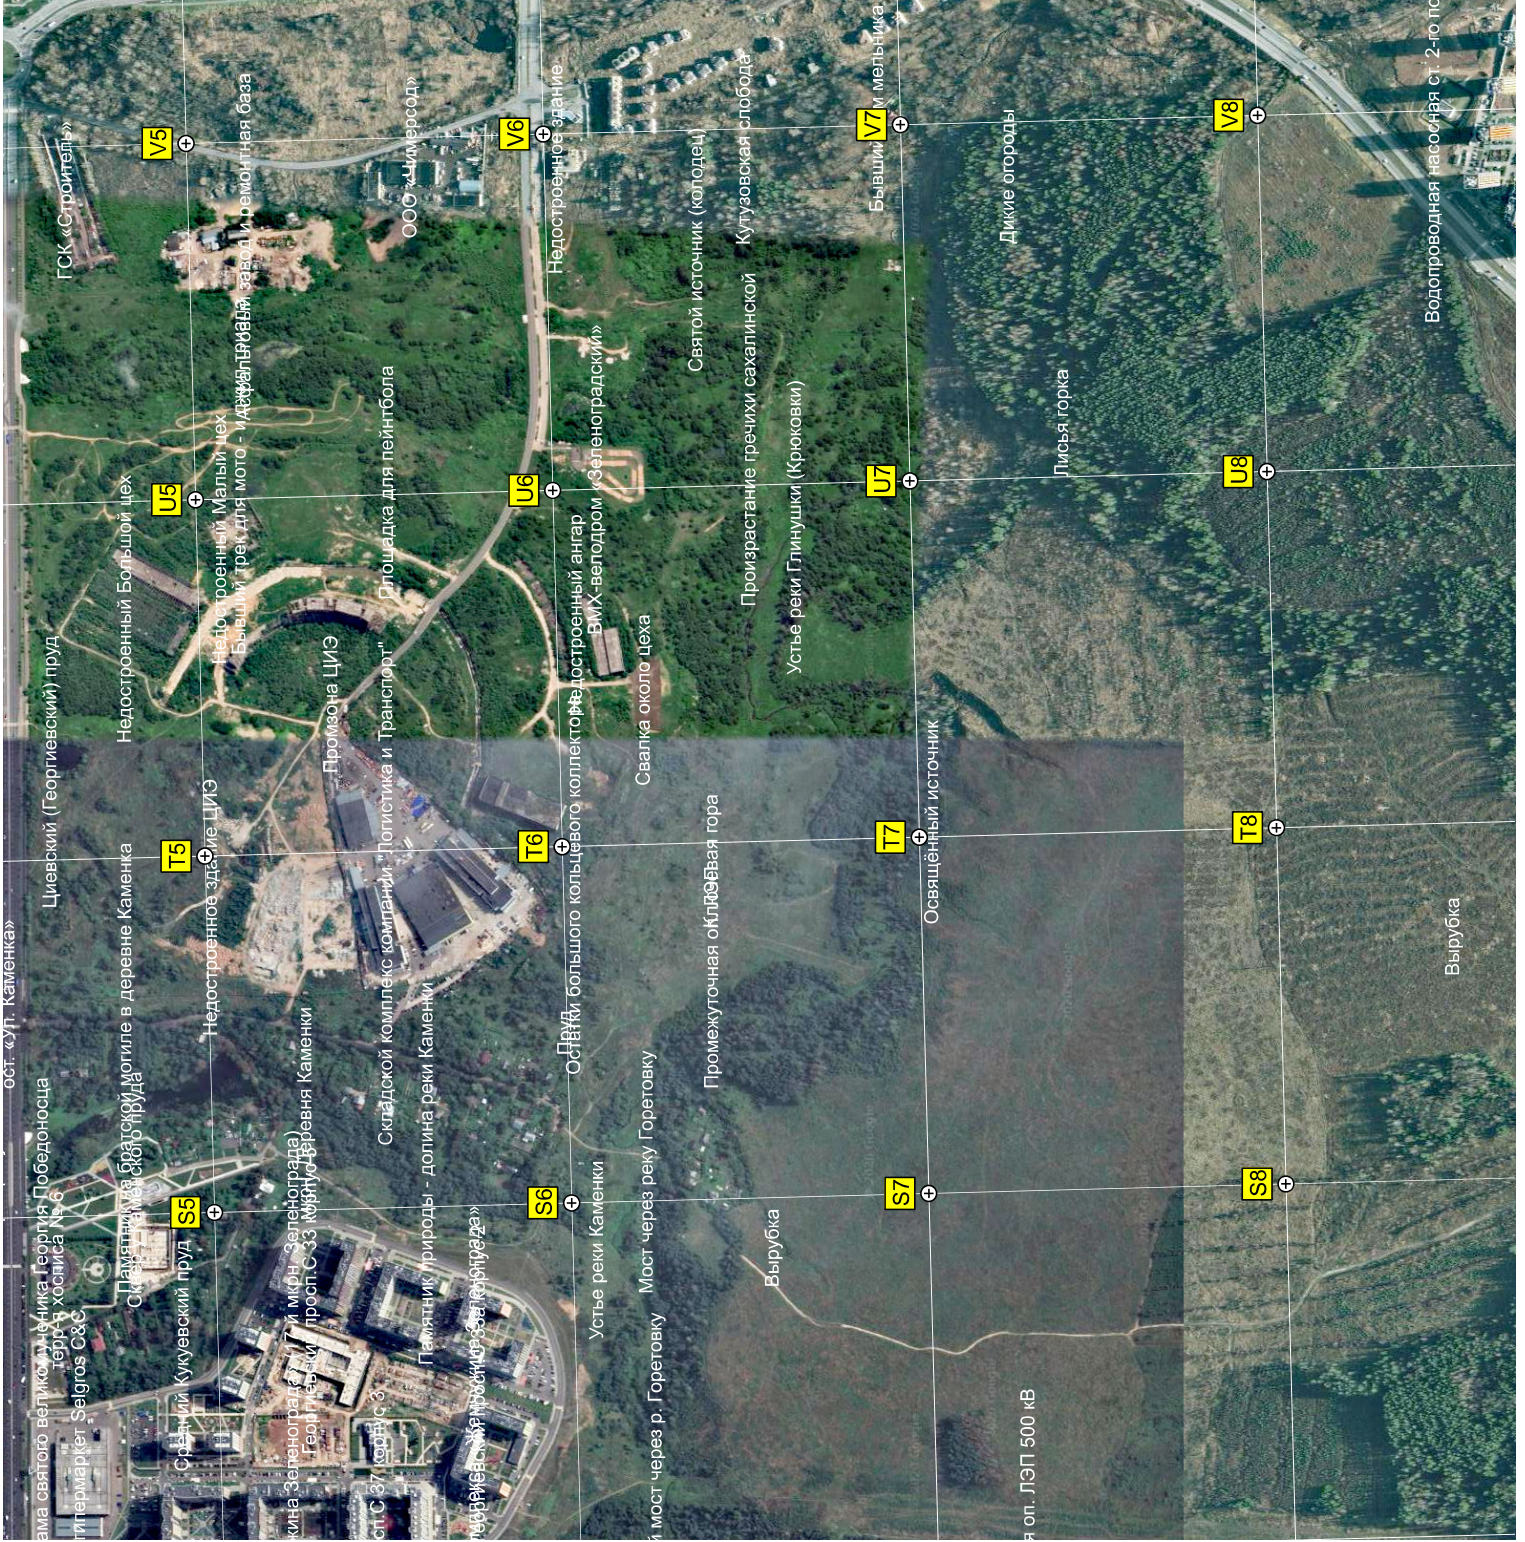

F8

бизнес-класс Неисключный сад

Пруд

Тдыха «Алексин-Истра»

Колодец

Кладбище при церкви

Вышка сотовой связи

дер. Еремеево С. 36