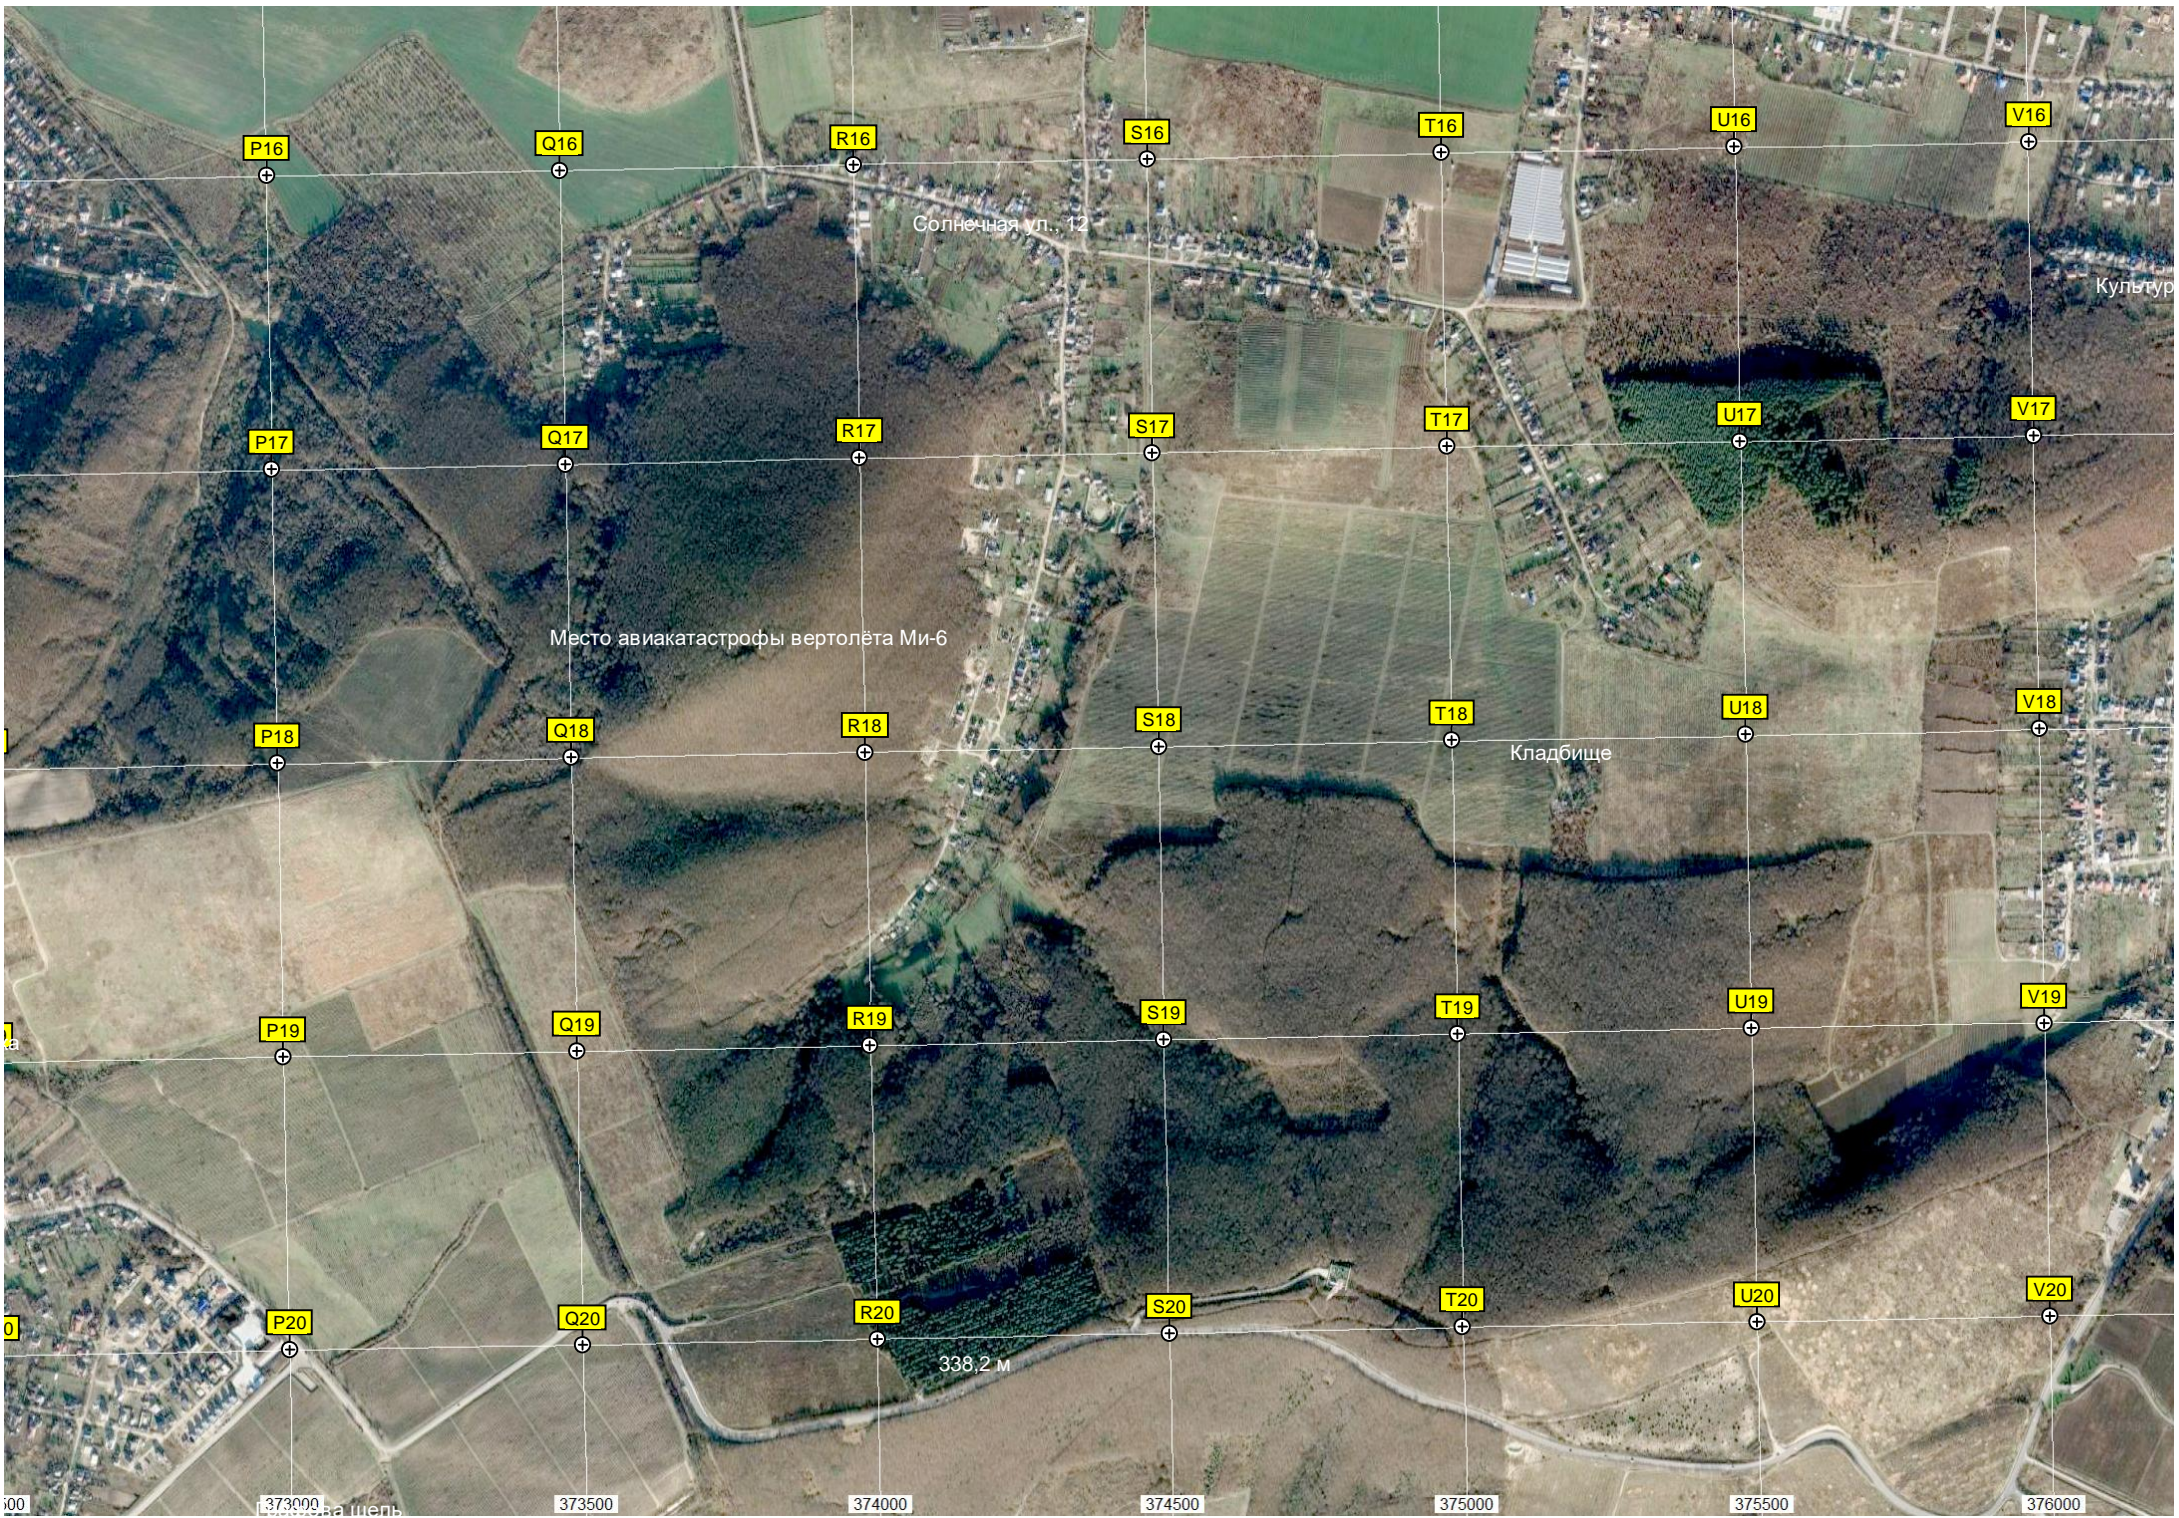

P16

Q16

R16

S16

T16

U16

V16

Солнечная ул. 12

Культур

P17

Q17

R17

S17

T17

U17

V17

Место авиакатастрофы вертолёта Ми-6

P18

Q18

R18

S18

T18

U18

V18

Кладбище

P19

Q19

R19

S19

T19

U19

V19

P20

Q20

R20

S20

T20

U20

V20

338,2 м

373000 373500 374000 374500 375000 375500 376000