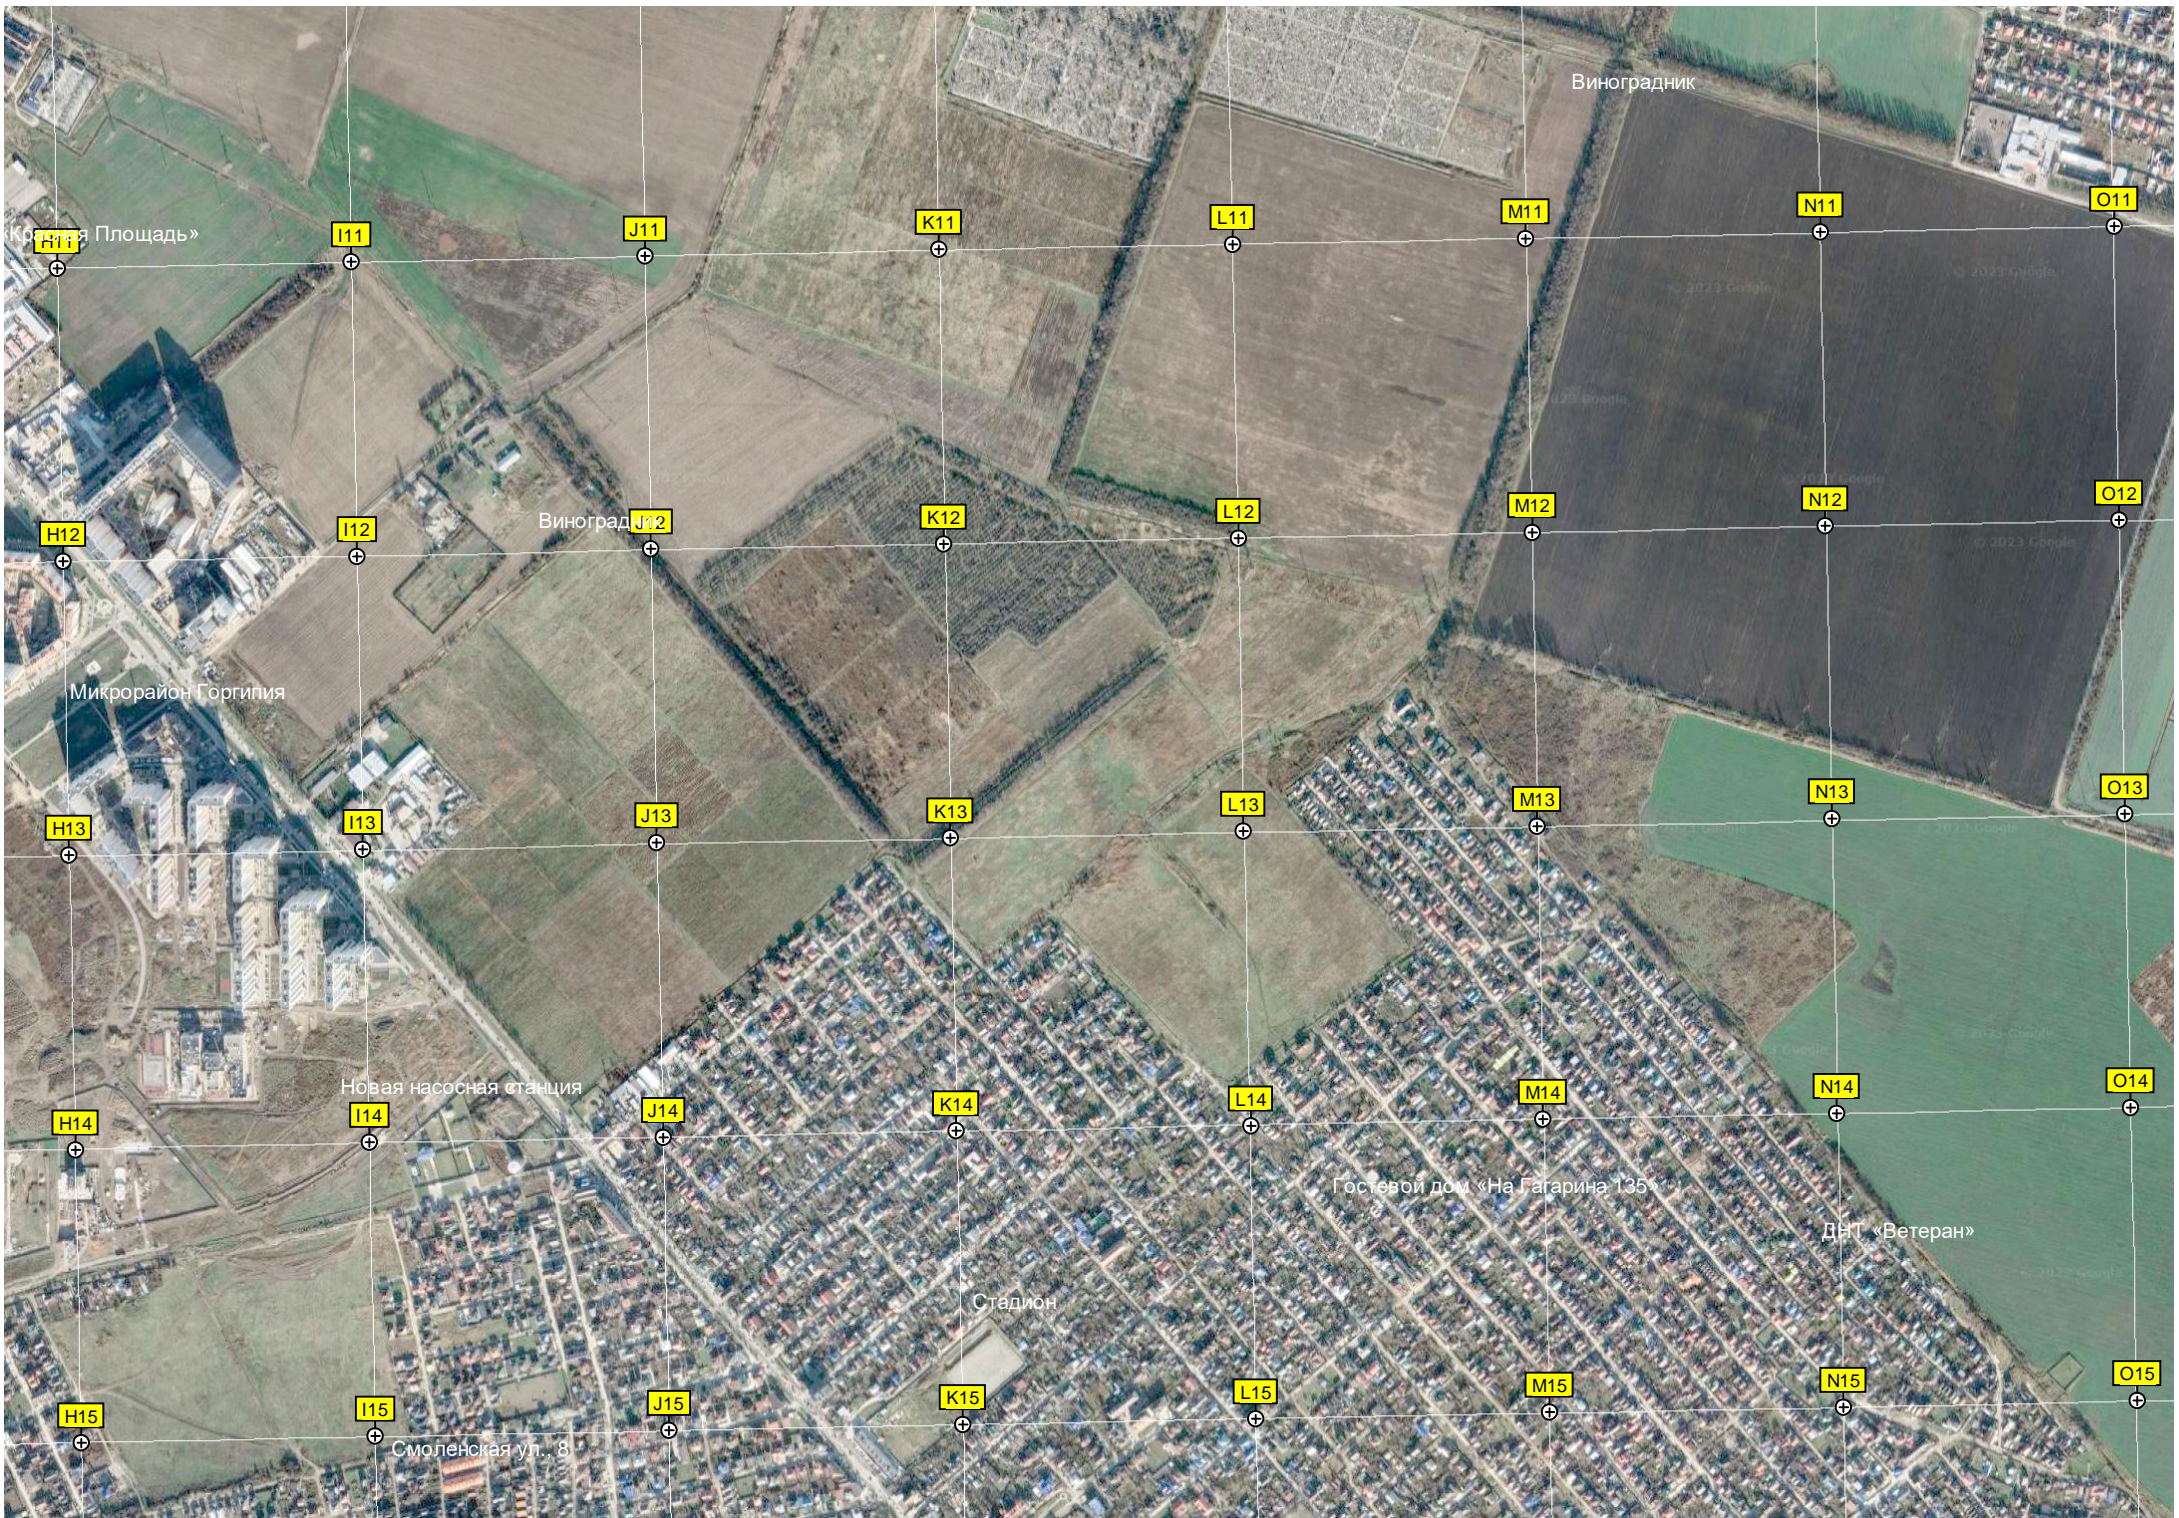

3А микрорайон

Торгово-развлекательный центр

Детская площадка

Пустырь

Жилой комплекс «Бриза»

Площадка парашютистов

Жилой комплекс «Южный 2»

Красная Площадь»

Виноградник

Микрорайон Горпилия

Новая насосная станция

Стадион

Гостевой дом «На Гагарина 135»

ДНТ «Ветеран»

Смоленская ул. 8

I11