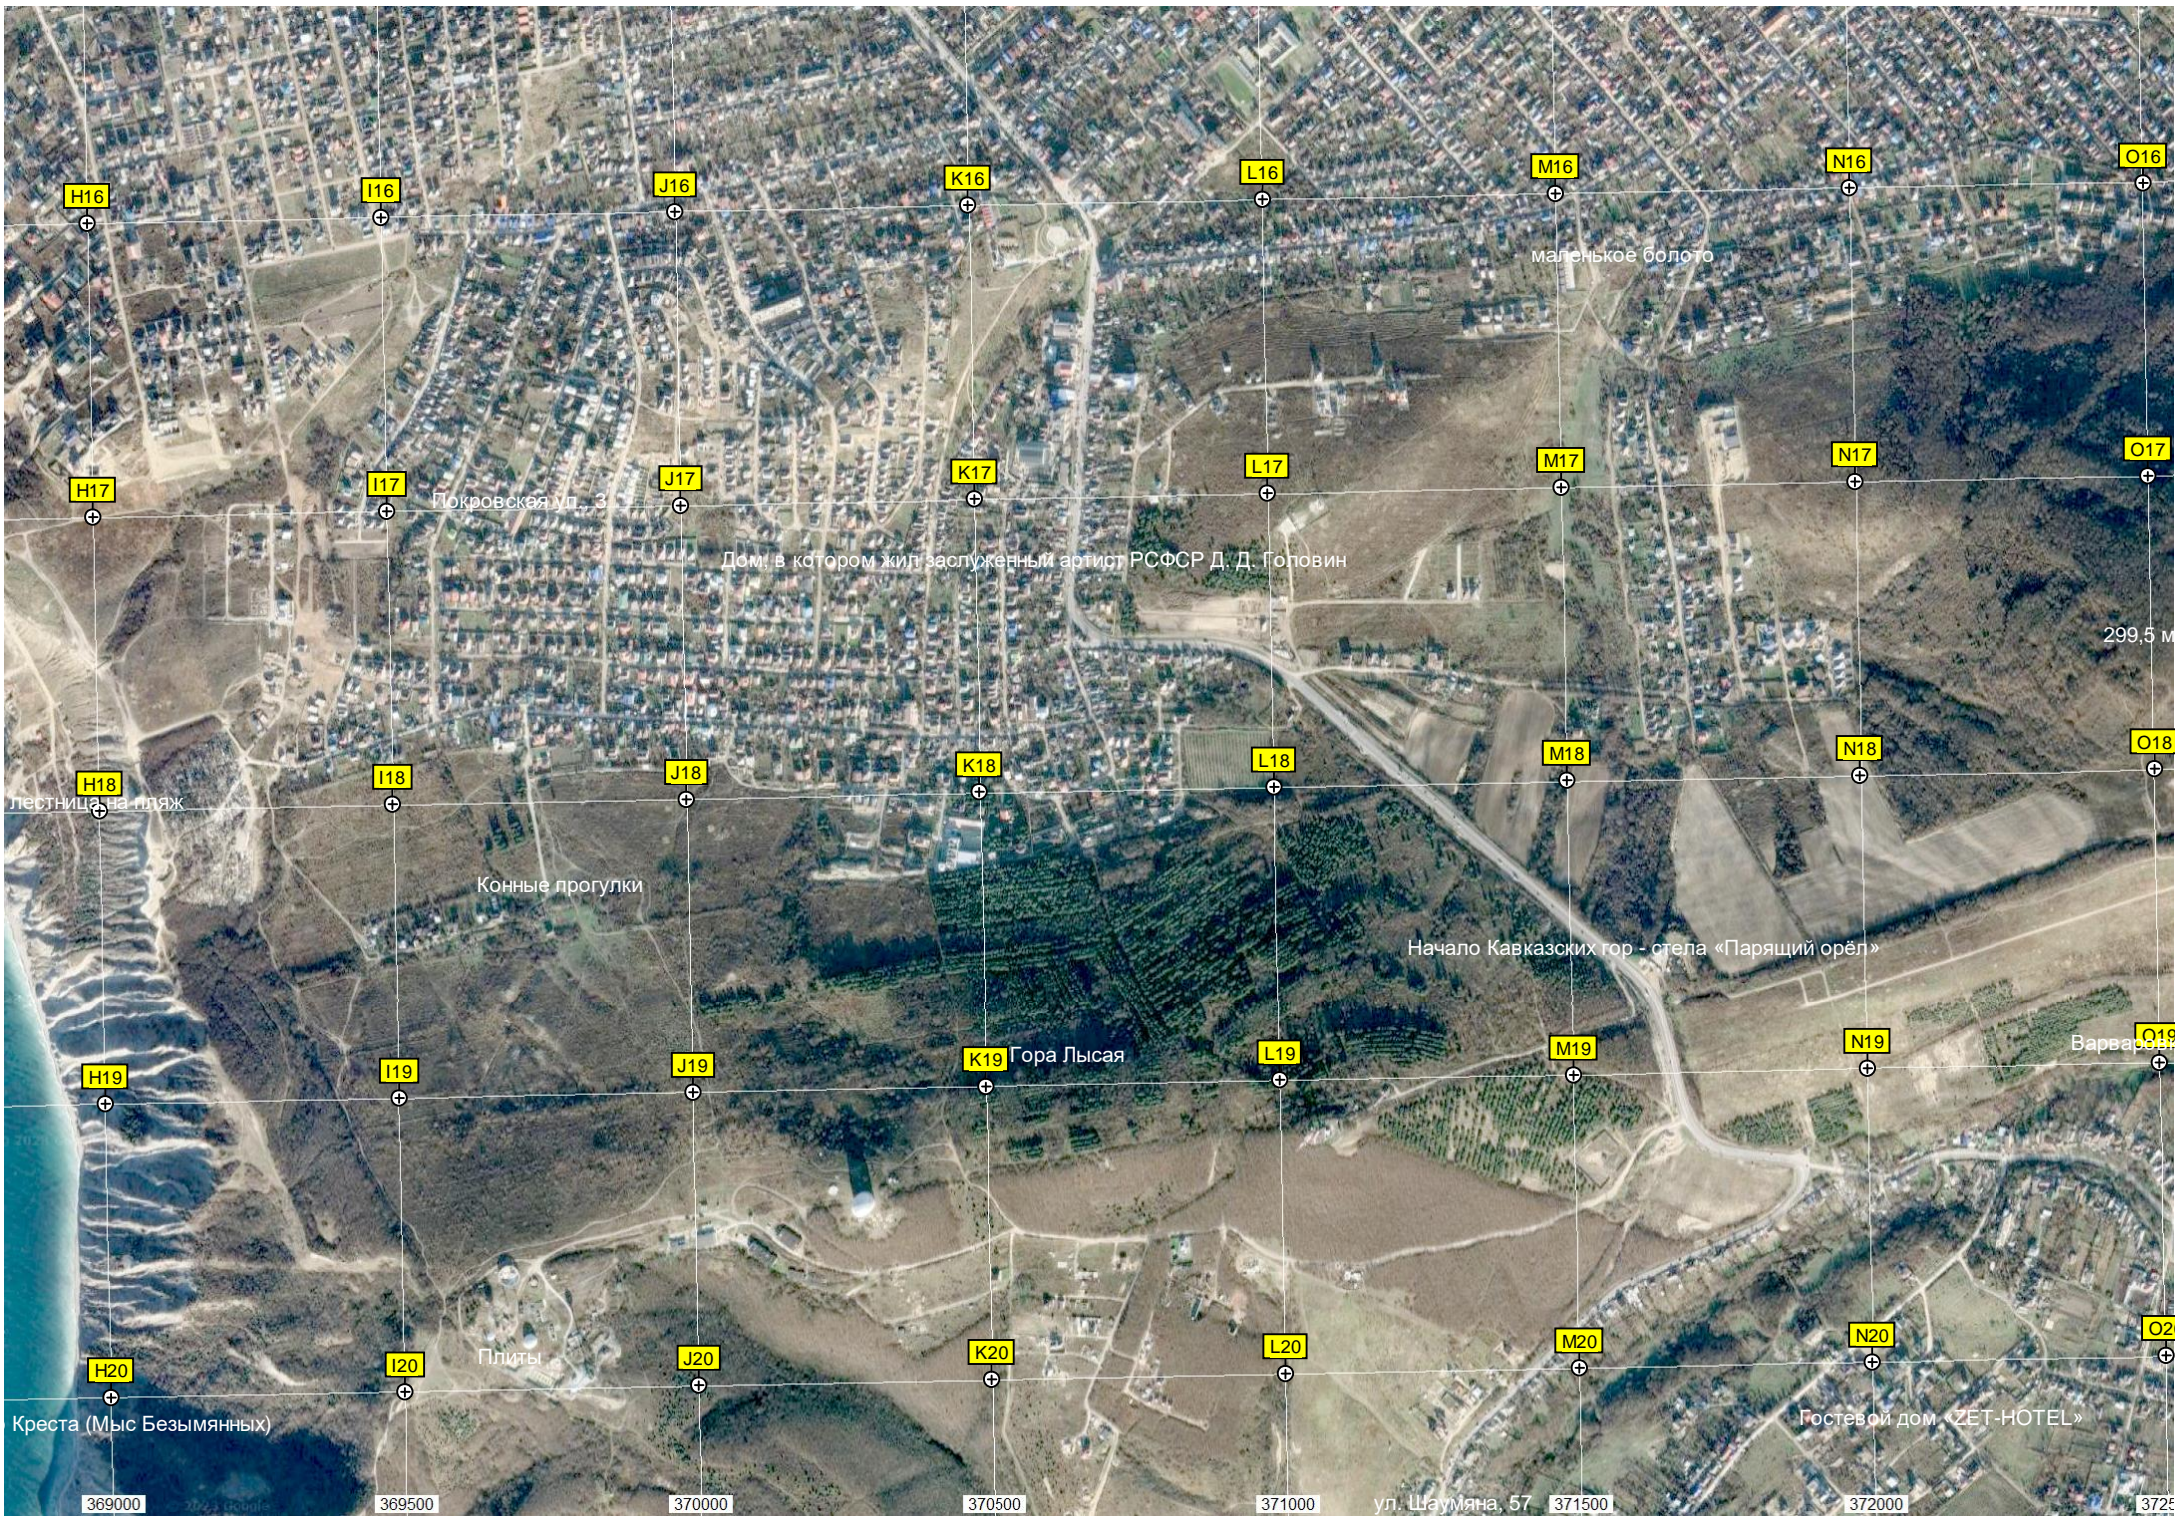

H16

I16

J16

K16

L16

M16

N16

O16

H17

I17

J17

K17

L17

M17

N17

O17

H18

I18

J18

K18

L18

M18

N18

O18

H19

I19

J19

K19

L19

M19

N19

O19

H20

I20

J20

K20

L20

M20

N20

O20

Покровская ул. 3

Дом, в котором жил заслуженный артист РСФСР Д. Д. Головин

маленькое болото

лестница на пляж

Конные прогулки

Начало Кавказских гор - стела «Парящий орёл»

Гора Лысая

Варваров

Креста (Мыс Безымянных)

Плиты

Гостевой дом «ZET-HOTEL»

369000

369500

370000

370500

371000

ул. Шаумана, 57

371500

372000

372500

299,5 м