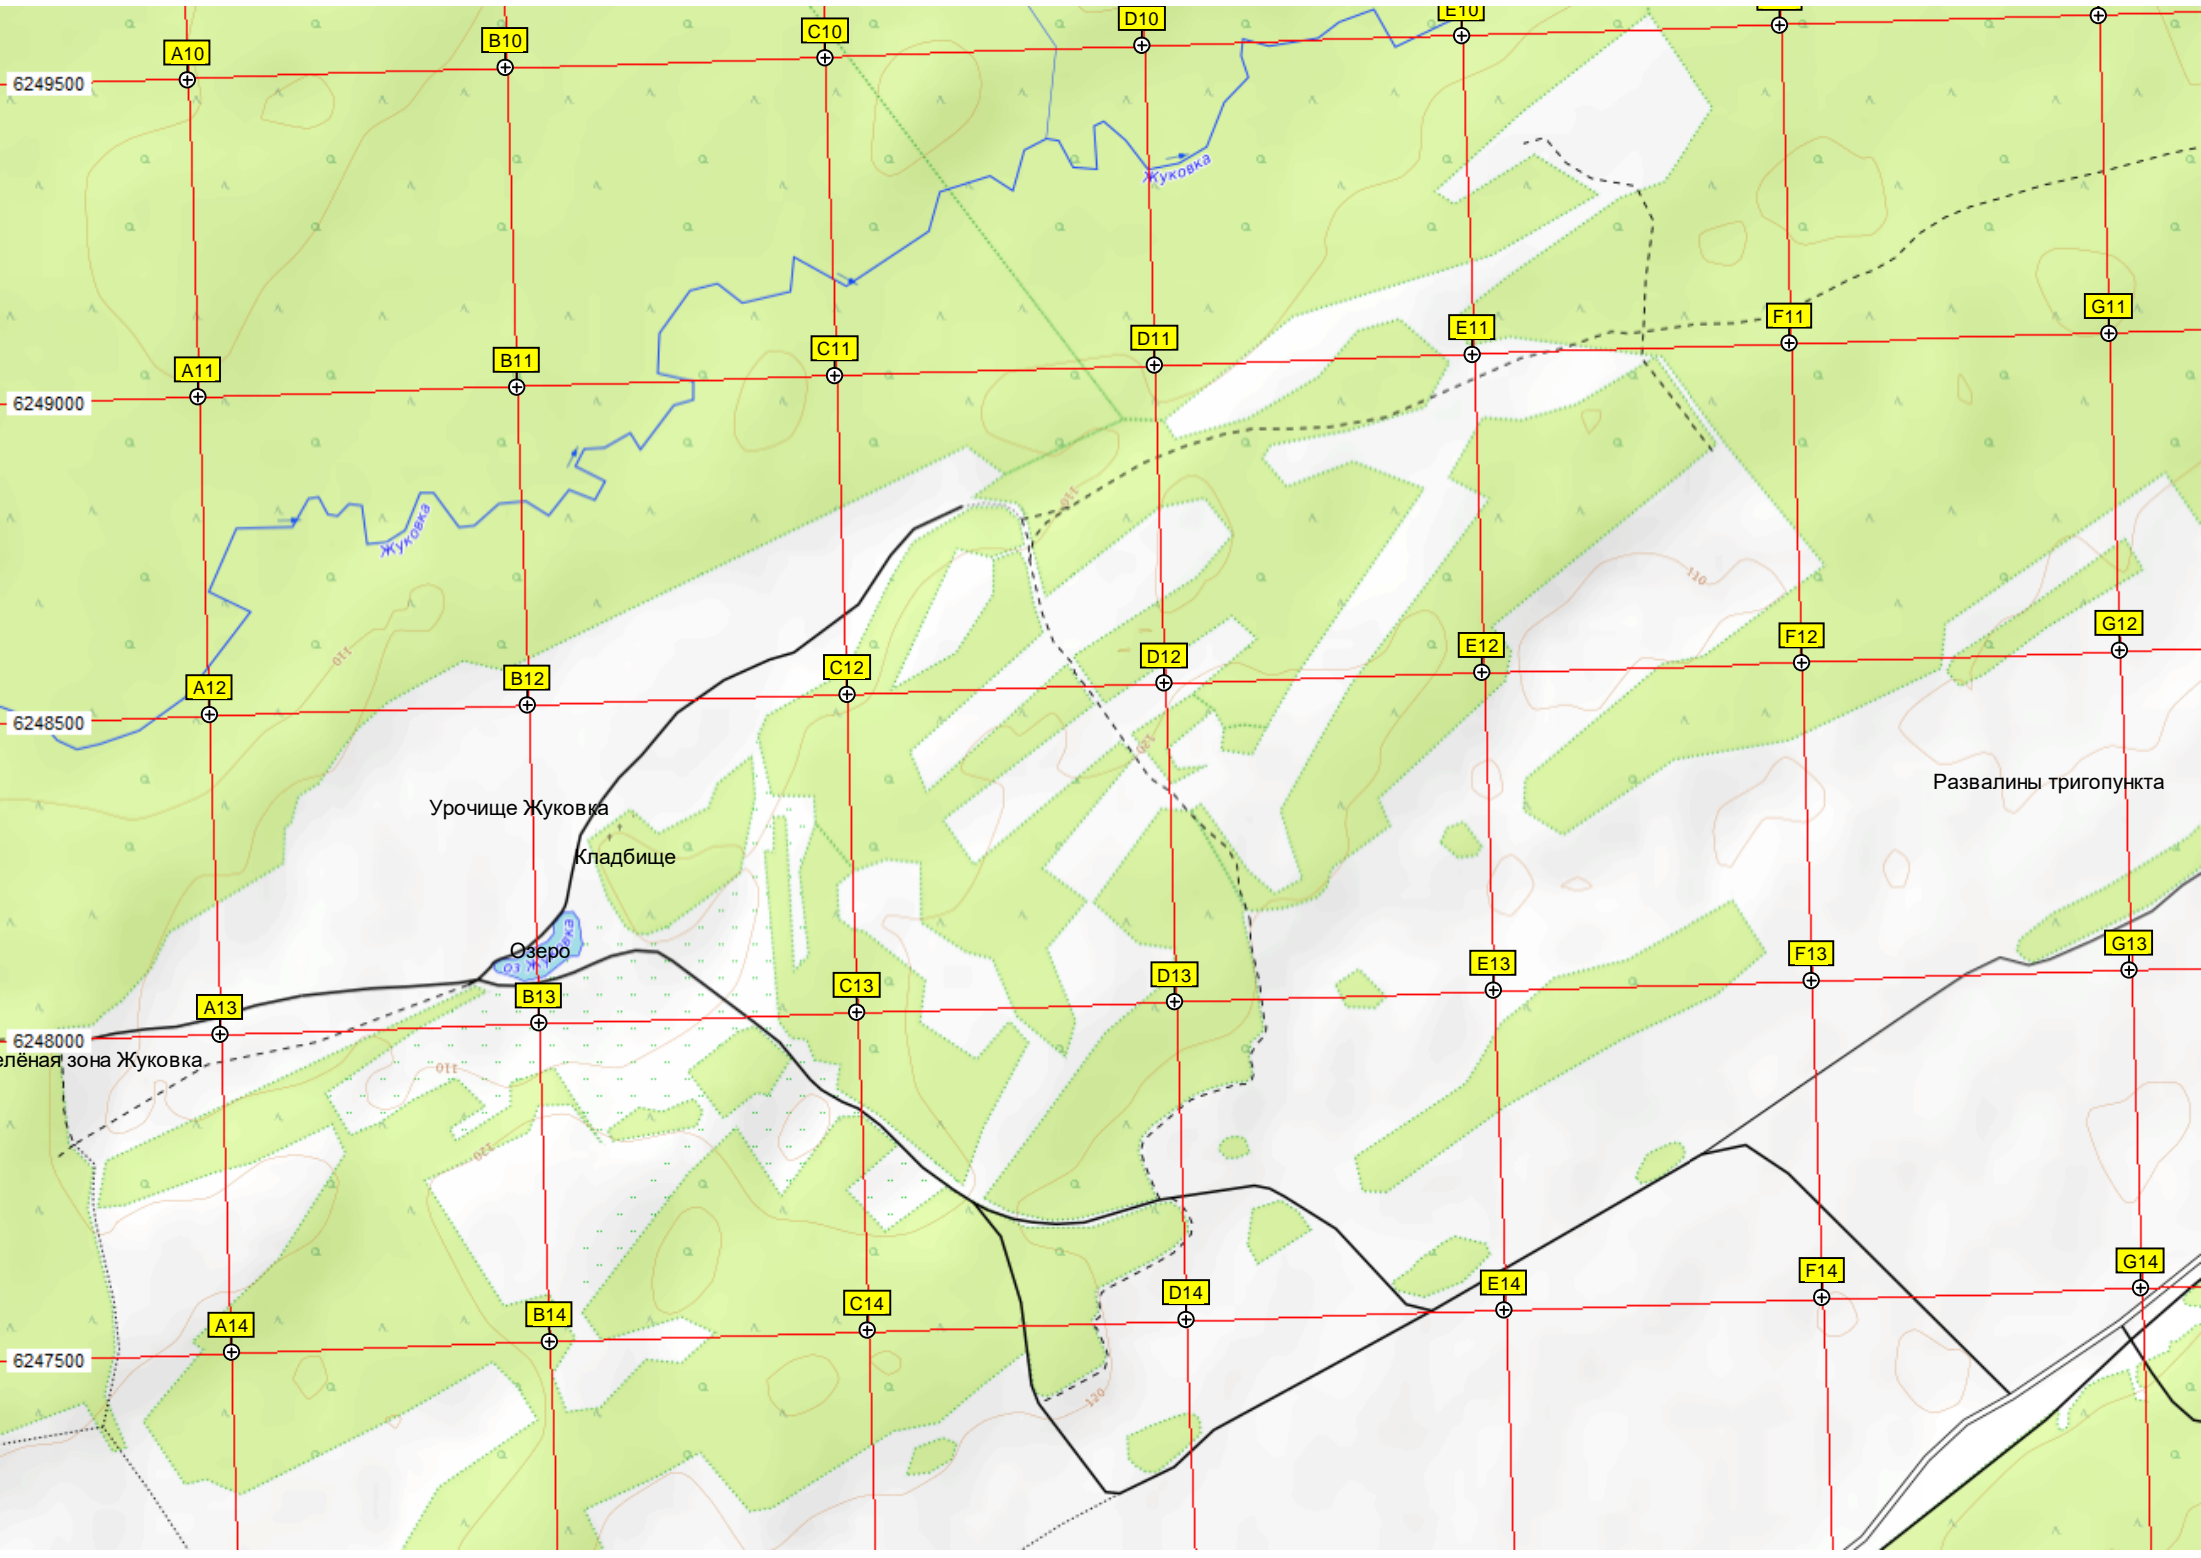

6249500

6249000

6248500

6248000

6247500

A10

B10

C10

D10

E10

F10

G10

A11

B11

C11

D11

E11

F11

G11

A12

B12

C12

D12

E12

F12

G12

A13

B13

C13

D13

E13

F13

G13

A14

B14

C14

D14

E14

F14

G14

зелёная зона Жуковка

Урочище Жуковка

Кладбище

Озеро

Жуковка

Развалины тригопункта