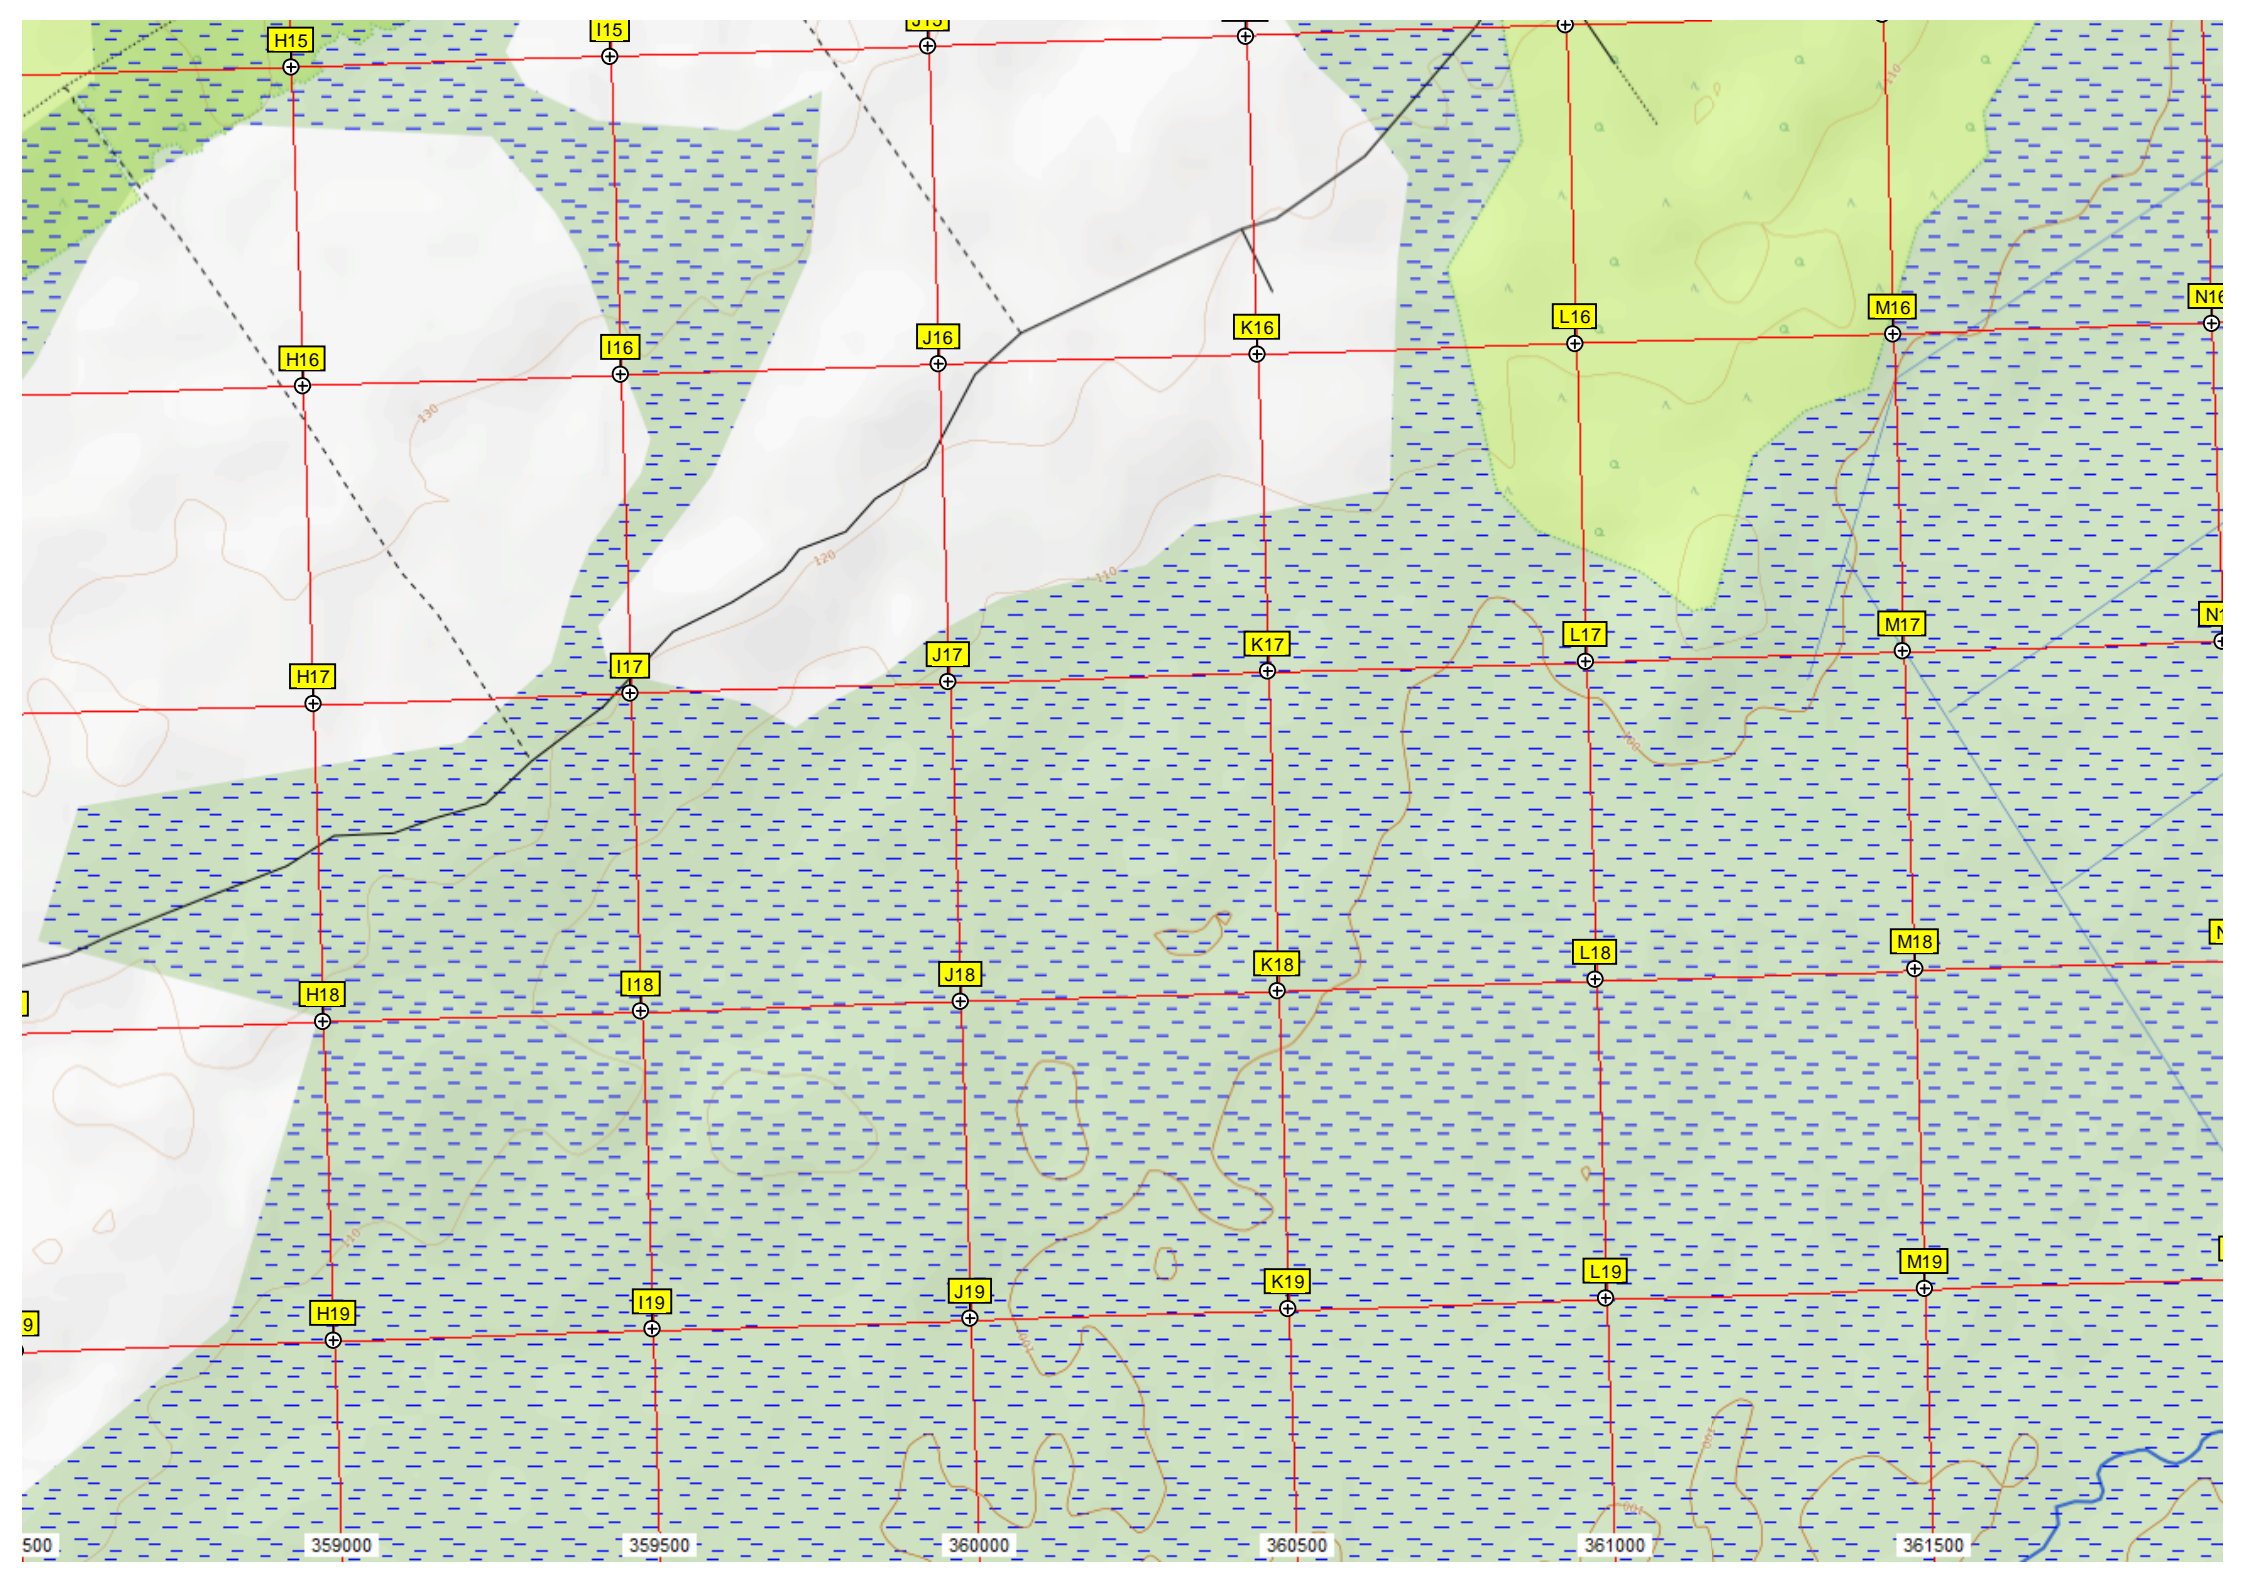

H15

I15

J15

K15

L15

M15

N15

H16

I16

J16

K16

L16

M16

N16

H17

I17

J17

K17

L17

M17

N17

H18

I18

J18

K18

L18

M18

N18

H19

I19

J19

K19

L19

M19

N19

500

359000

359500

360000

360500

361000

361500