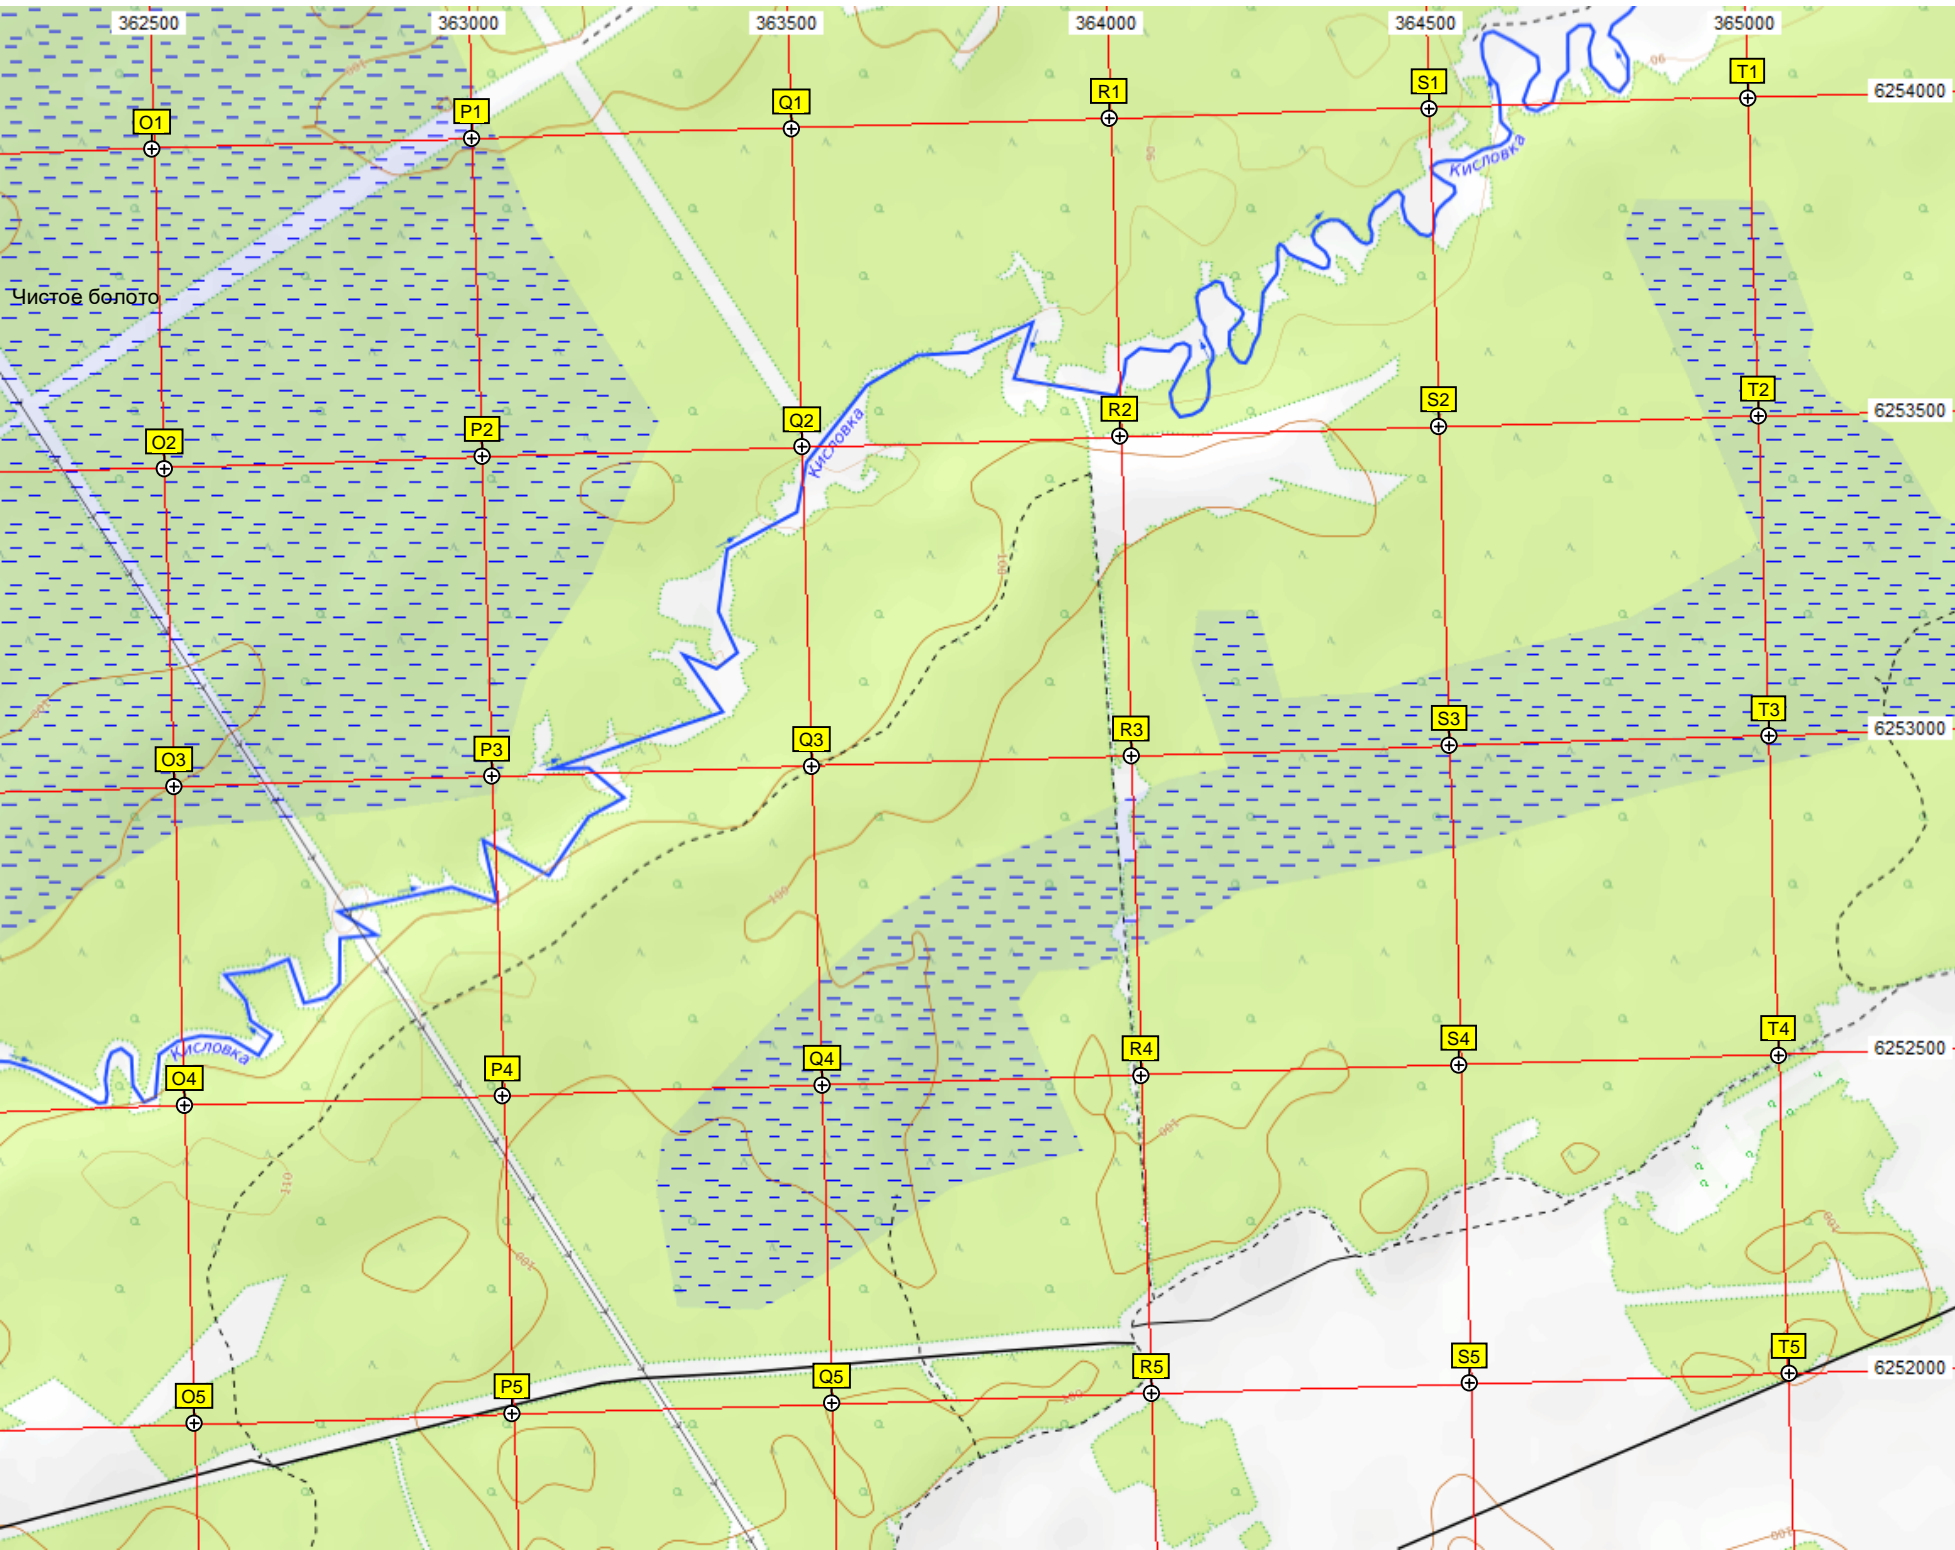

Скважина (колонка)

6252000

6251500

6251000

6250500

6250000

Место протекания ручья по трубе

Еловка

Еловка

Жуковская

A6

B6

C6

D6

E6

F6