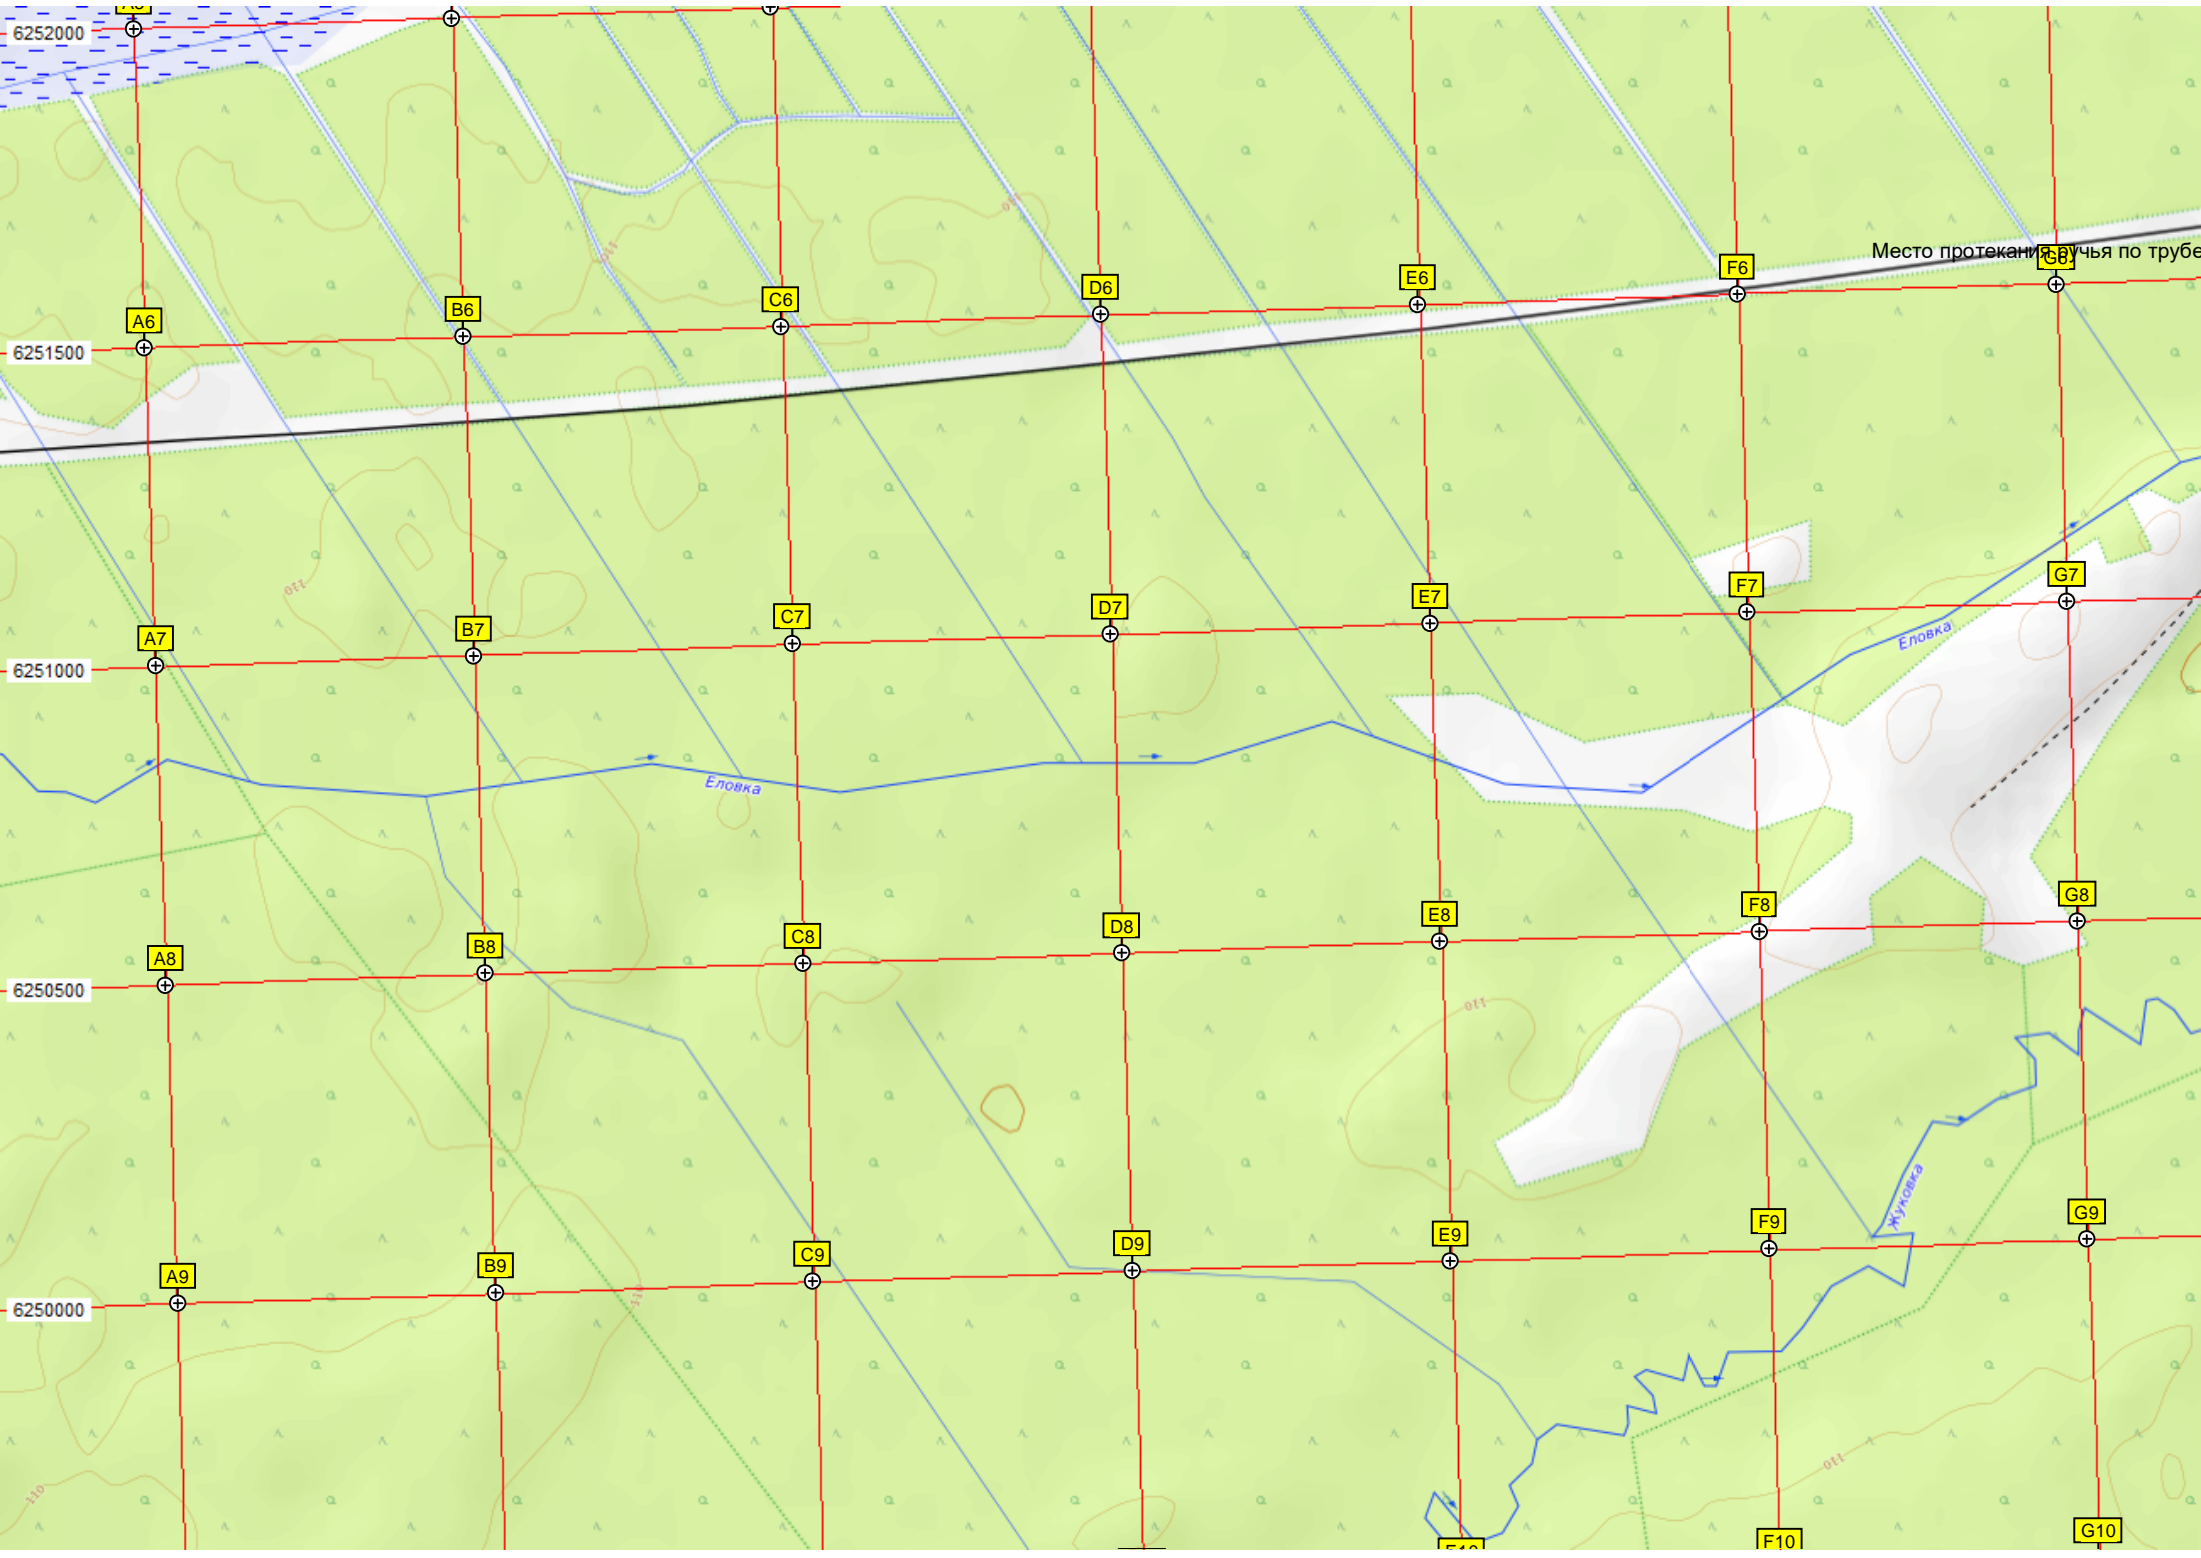

Скважина (колонка)

6252000

6251500

6251000

6250500

6250000

Место протекания ручья по трубе

Еловка

Еловка

Жуковская

A6

B6

C6

D6

E6

F6