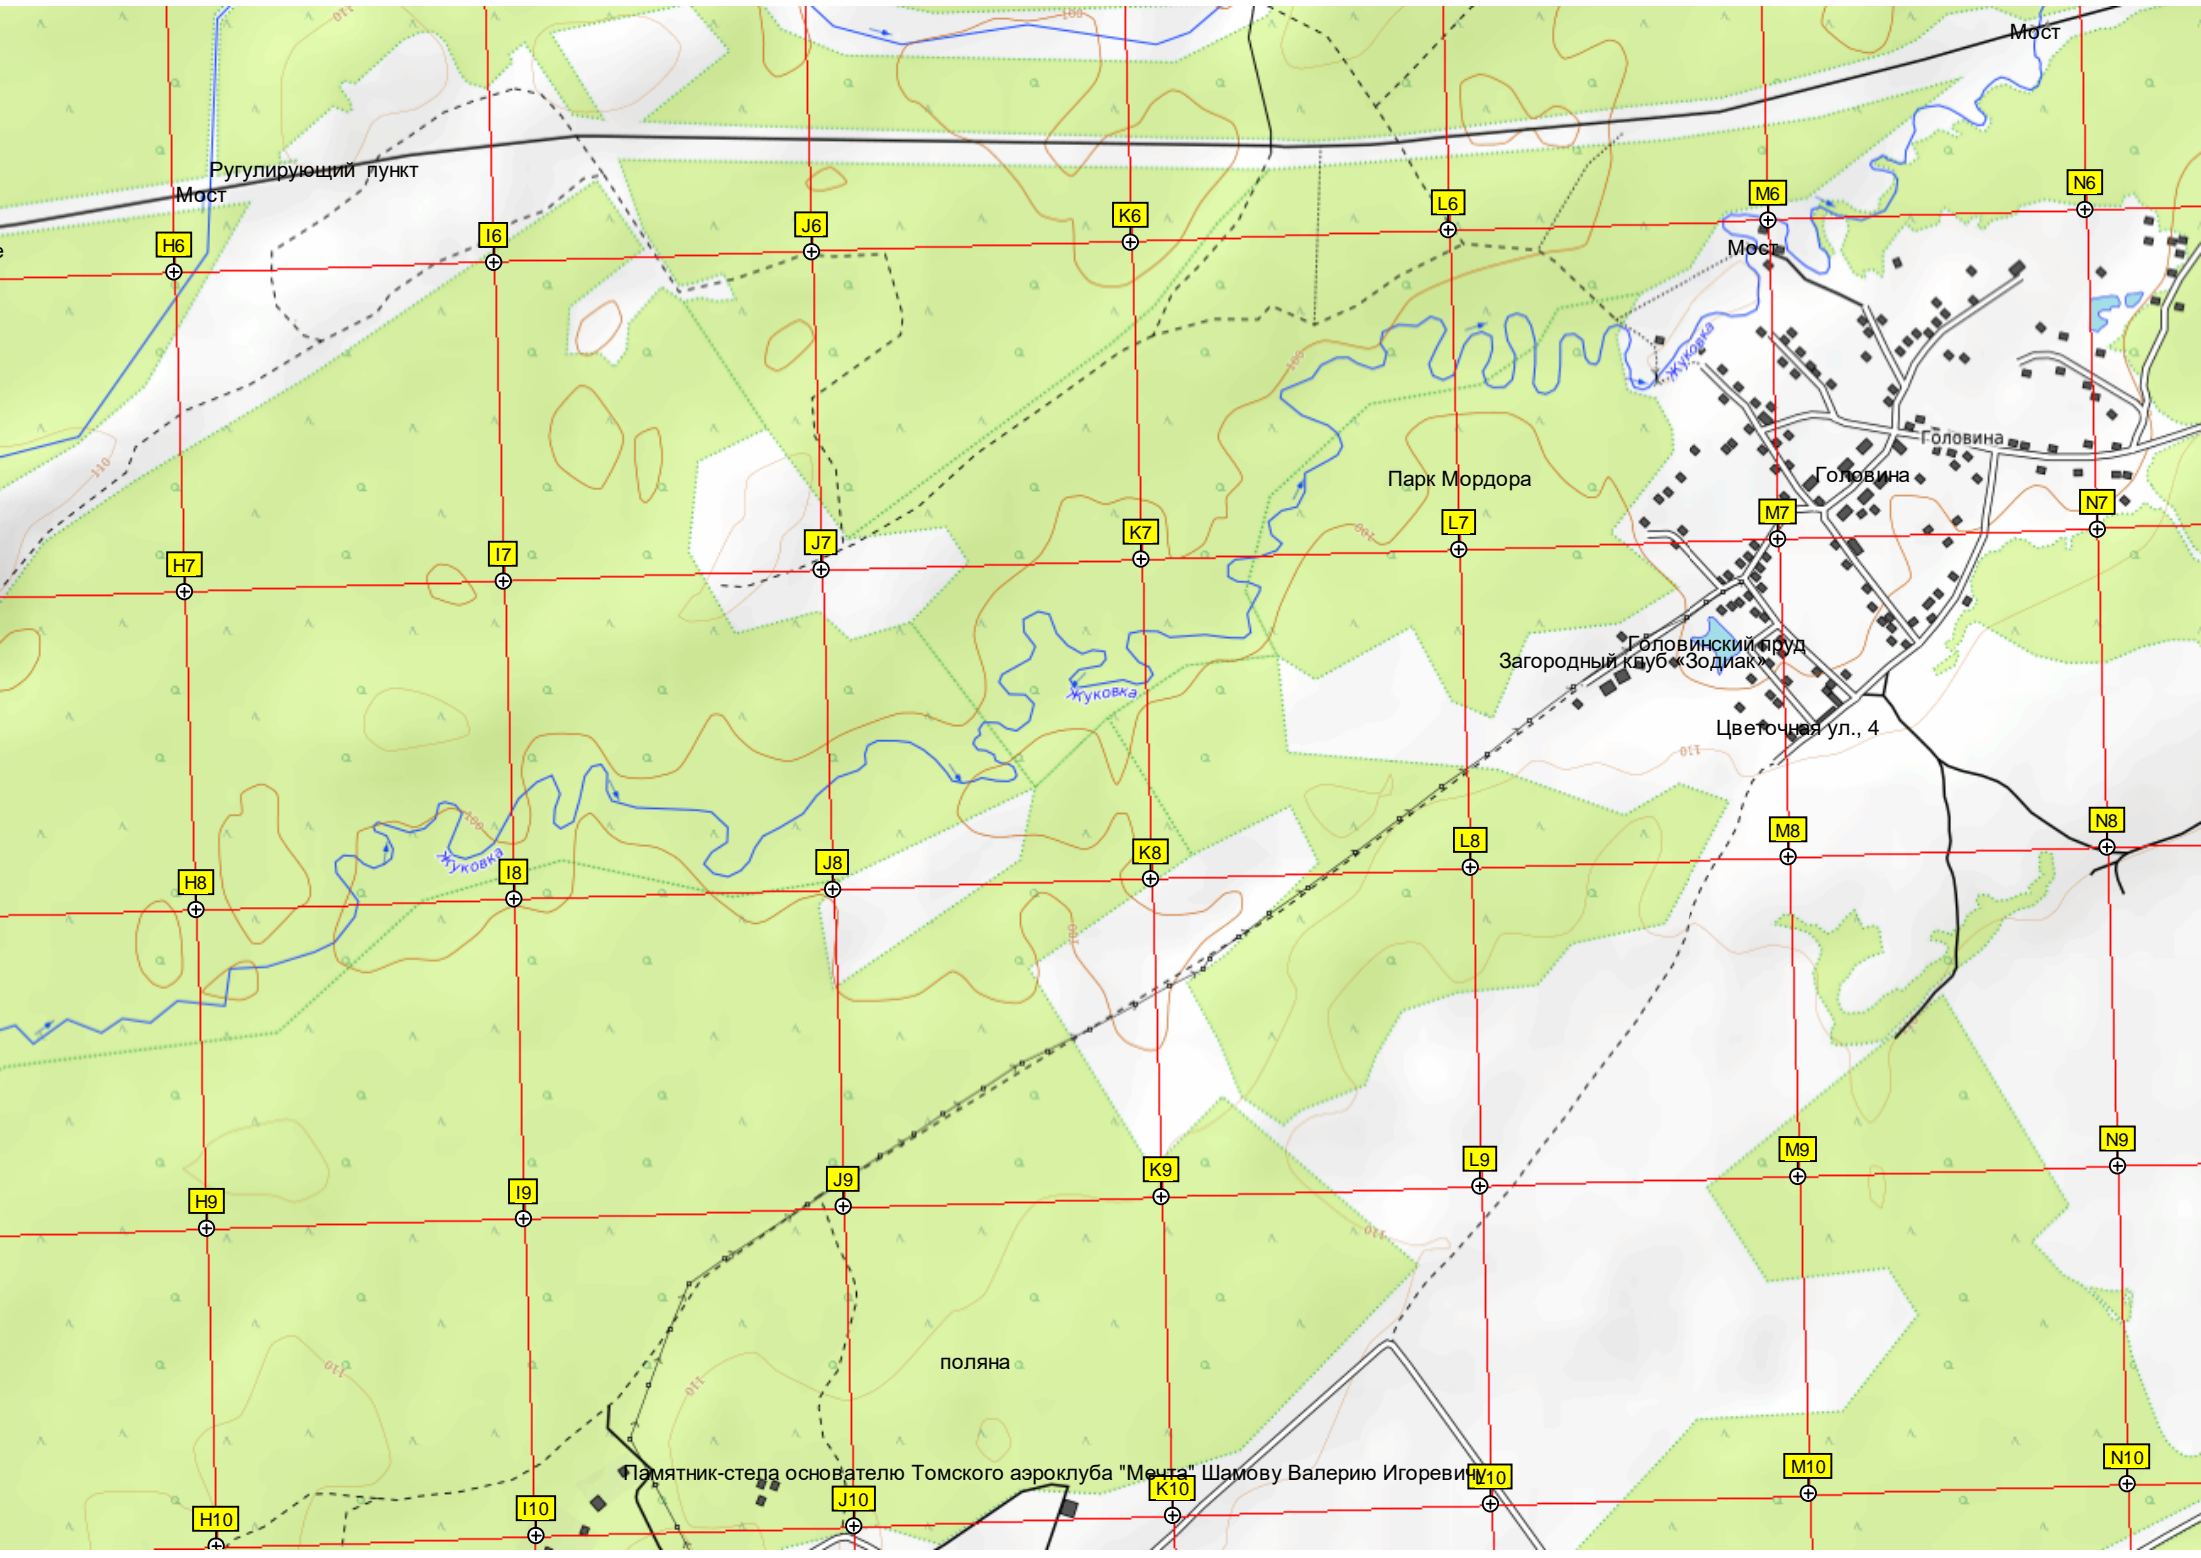

Скважина (колонка)

6252000

6251500

6251000

6250500

6250000

Место протекания ручья по трубе

Еловка

G10

Регулирующий пункт
Мост

Мост

Мост

Парк Мордора

Головина

Головинский клуб
Загородный клуб «Зодиак»

Цветоочная ул., 4